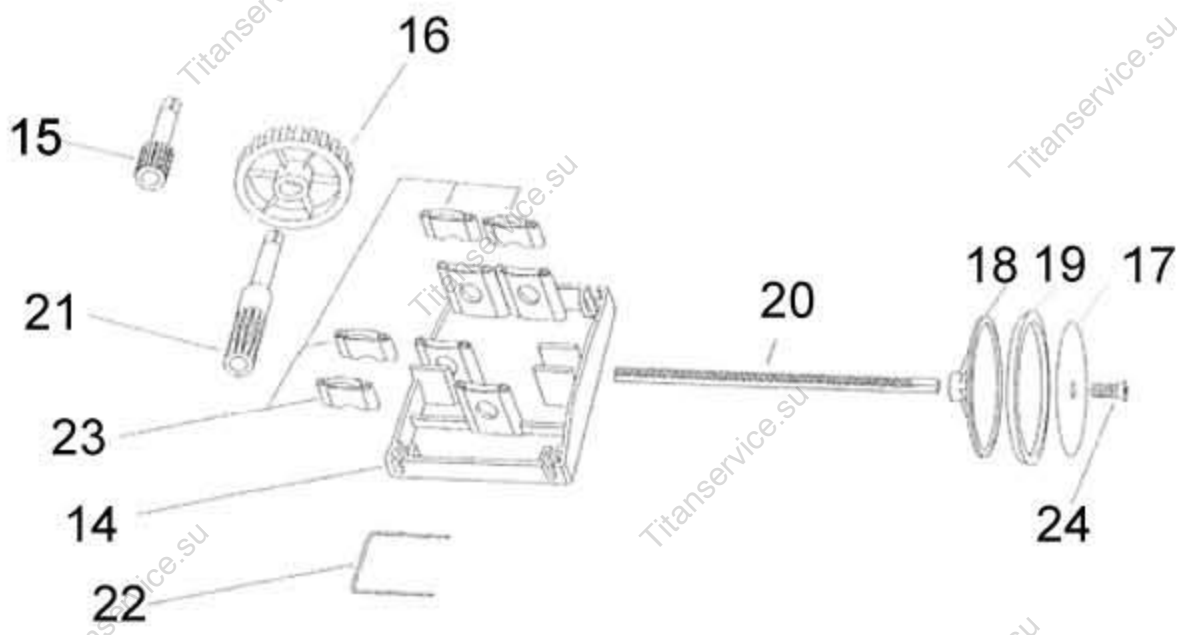

INSACCATRICI ORIZZONTALI KG.3/5/8

PREZZI NETTI

DATA ULTIMA MODIFICA	27/01/2015
-----------------------------	-------------------

NOTE

INSACCATRICE ORIZZONTALE LT.3/5/8

N.	Denominazione	Codice	
1	FLANGIA ALLUMINIO LT.5/8	FIN281	
	FLANGIA COMPLETA PERNI E INGRANAGGI (SUPPORTO CREMAGLIERA) KG.5/8	FIN296	
2	PERNO PICCOLO DENTATO D.22,5	FIN282	
3	MANOVELLA INSACCATRICE LT.3/5/8	FIN283	
4	CARCASSA ROSSA INSACCATRICE LT.5	FIN285	
	CARCASSA ROSSA INSACCATRICE LT.8	FINR001	
	CARCASSA ROSSA INSACCATRICE LT.3	FIN284	
	CARCASSA INOX INSACCATRICE LT.5	FINR003	
	CARCASSA INOX INSACCATRICE KG.8	FINR007	
	CARCASSA INOX INSACCATRICE LT.3	FINR002	
5	GHIERA ALLUMINIO CON SFIATO	FIN286	
6	SERIE IMBUTI INSACCATORI CON SFIATO ARIA (4 PEZZI)	FINB	
7	TUBO IN ACCIAIO INOX INSACCATRICE LT.5	FIN288	
	TUBO IN ACCIAIO INOX INSACCATRICE LT.8	FINR005	
	TUBO IN ACCIAIO INOX INSACCATRICE LT.3	FIN287	
8	INGRANAGGIO GRANDE INSACCATRICE LT.5/8	FIN289	
9	TAMPONE INSACCATRICE LT.3/5/8	FIN290	
	TAMPONE COMPLETO INSACCATRICE LT.3/5/8	FINR006	
9.01	COPERCHIO TAMPONE		
10	GUARNIZIONE TRASPARENTE INSACCATRICE LT.3/5/8	FIN291	
11	CREMAGLIERA INSACCATRICE LT.5	FIN292	
	CREMAGLIERA INSACCATRICE LT.8	FINR008	
12	FORO PER PERNO PICCOLO		
13	FORO PER PERNO GRANDE		
	VITE SENZA FINE INSACCATRICE LT.3	FIN294	
	SUPPORTO VITE SENZA FINE INSACCATRICE LT.3	FIN295	
14	FLANGIA ALLUMINIO LT.5/8	FIN281	
	FLANGIA COMPLETA PERNI E INGRANAGGI (SUPPORTO CREMAGLIERA) KG.5/8	FIN296	
15	PERNO PICCOLO DENTATO D.22,5	FIN282	
16	INGRANAGGIO GRANDE INSACCATRICE LT.5/8	FIN289	
17	TAMPONE INSACCATRICE LT.3/5/8	FIN290	
	TAMPONE COMPLETO INSACCATRICE LT.3/5/8	FINR006	
18	COPERCHIO TAMPONE		
19	GUARNIZIONE TRASPARENTE INSACCATRICE LT.3/5/8	FIN291	
20	CREMAGLIERA INSACCATRICE LT.5	FIN292	
	CREMAGLIERA INSACCATRICE LT.8	FINR008	
21	PERNO GRANDE PER RITORNO VELOCE DIAM.24	FIN293	
22	FERMO TUBO		
23	COPIA MORSETTI		
24	VITE TESTA SVASATA INOX 8X40		