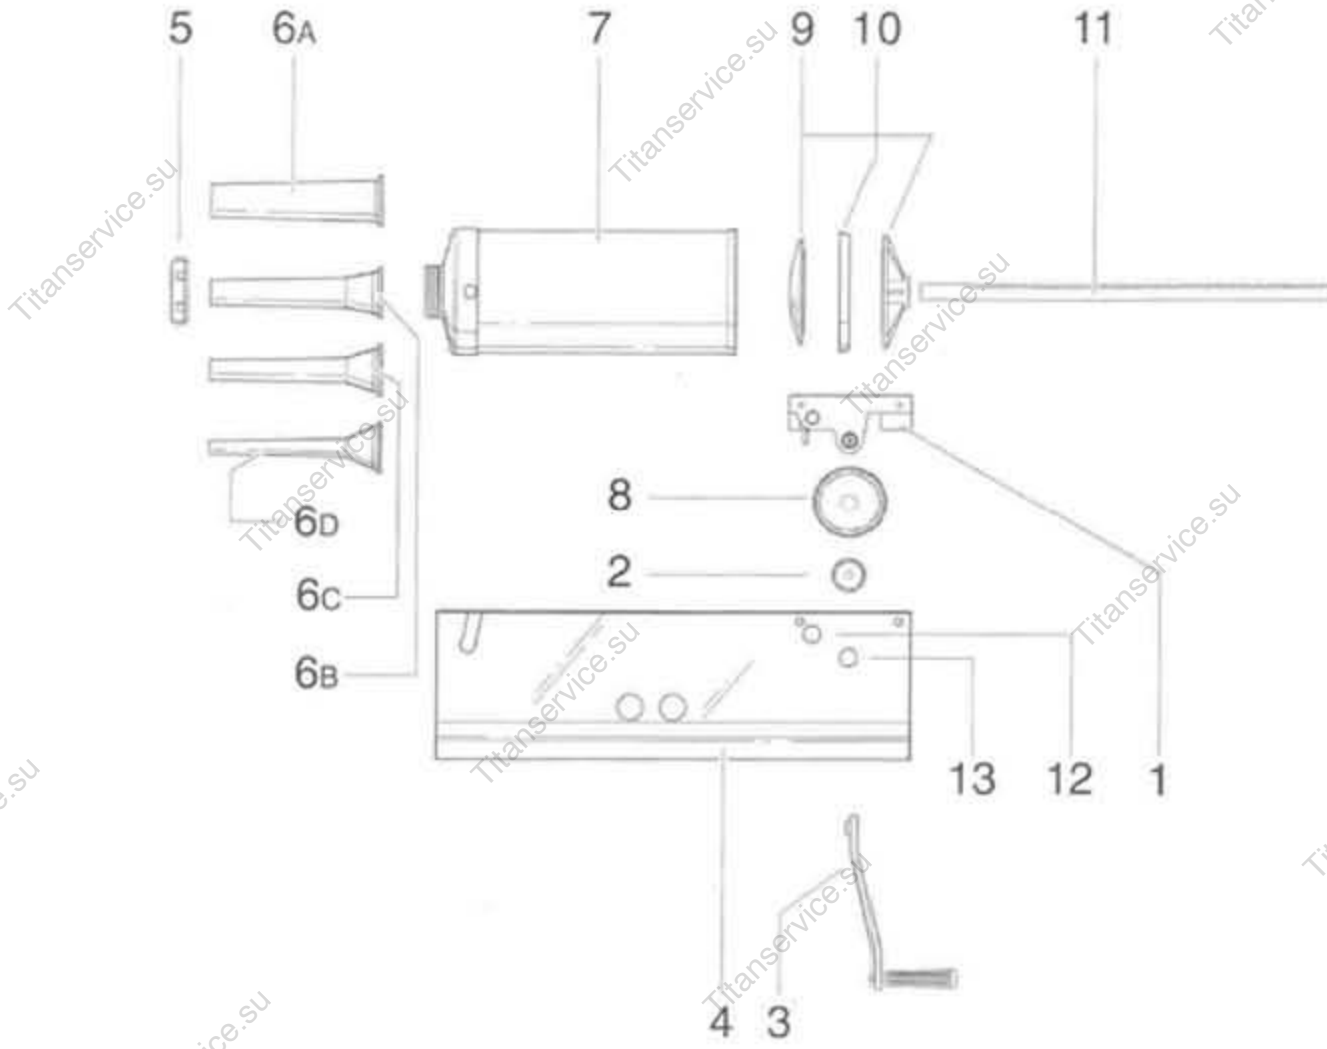

INSACCATRICI ORIZZONTALI KG.3/5/8

PREZZI NETTI

DATA ULTIMA MODIFICA	27/01/2015
-----------------------------	-------------------

NOTE

INSACCATRICE ORIZZONTALE LT.3/5/8

N.	Denominazione	Codice	
1	FLANGIA ALLUMINIO LT.5/8	FIN281	
	FLANGIA COMPLETA PERNI E INGRANAGGI (SUPPORTO CREMAGLIERA) KG.5/8	FIN296	
2	PERNO PICCOLO DENTATO D.22,5	FIN282	
3	MANOVELLA INSACCATRICE LT.3/5/8	FIN283	
4	CARCASSA ROSSA INSACCATRICE LT.5	FIN285	
	CARCASSA ROSSA INSACCATRICE LT.8	FINR001	
	CARCASSA ROSSA INSACCATRICE LT.3	FIN284	
	CARCASSA INOX INSACCATRICE LT.5	FINR003	
	CARCASSA INOX INSACCATRICE KG.8	FINR007	
	CARCASSA INOX INSACCATRICE LT.3	FINR002	
5	GHIERA ALLUMINIO CON SFIATO	FIN286	
6	SERIE IMBUTI INSACCATORI CON SFIATO ARIA (4 PEZZI)	FINB	
7	TUBO IN ACCIAIO INOX INSACCATRICE LT.5	FIN288	
	TUBO IN ACCIAIO INOX INSACCATRICE LT.8	FINR005	
	TUBO IN ACCIAIO INOX INSACCATRICE LT.3	FIN287	
8	INGRANAGGIO GRANDE INSACCATRICE LT.5/8	FIN289	
9	TAMPONE INSACCATRICE LT.3/5/8	FIN290	
	TAMPONE COMPLETO INSACCATRICE LT.3/5/8	FINR006	
9.01	COPERCHIO TAMPONE		
10	GUARNIZIONE TRASPARENTE INSACCATRICE LT.3/5/8	FIN291	
11	CREMAGLIERA INSACCATRICE LT.5	FIN292	
	CREMAGLIERA INSACCATRICE LT.8	FINR008	
12	FORO PER PERNO PICCOLO		
13	FORO PER PERNO GRANDE		
	VITE SENZA FINE INSACCATRICE LT.3	FIN294	
	SUPPORTO VITE SENZA FINE INSACCATRICE LT.3	FIN295	
14	FLANGIA ALLUMINIO LT.5/8	FIN281	
	FLANGIA COMPLETA PERNI E INGRANAGGI (SUPPORTO CREMAGLIERA) KG.5/8	FIN296	
15	PERNO PICCOLO DENTATO D.22,5	FIN282	
16	INGRANAGGIO GRANDE INSACCATRICE LT.5/8	FIN289	
17	TAMPONE INSACCATRICE LT.3/5/8	FIN290	
	TAMPONE COMPLETO INSACCATRICE LT.3/5/8	FINR006	
18	COPERCHIO TAMPONE		
19	GUARNIZIONE TRASPARENTE INSACCATRICE LT.3/5/8	FIN291	
20	CREMAGLIERA INSACCATRICE LT.5	FIN292	
	CREMAGLIERA INSACCATRICE LT.8	FINR008	
21	PERNO GRANDE PER RITORNO VELOCE DIAM.24	FIN293	
22	FERMO TUBO		
23	COPIA MORSETTI		
24	VITE TESTA SVASATA INOX 8X40		