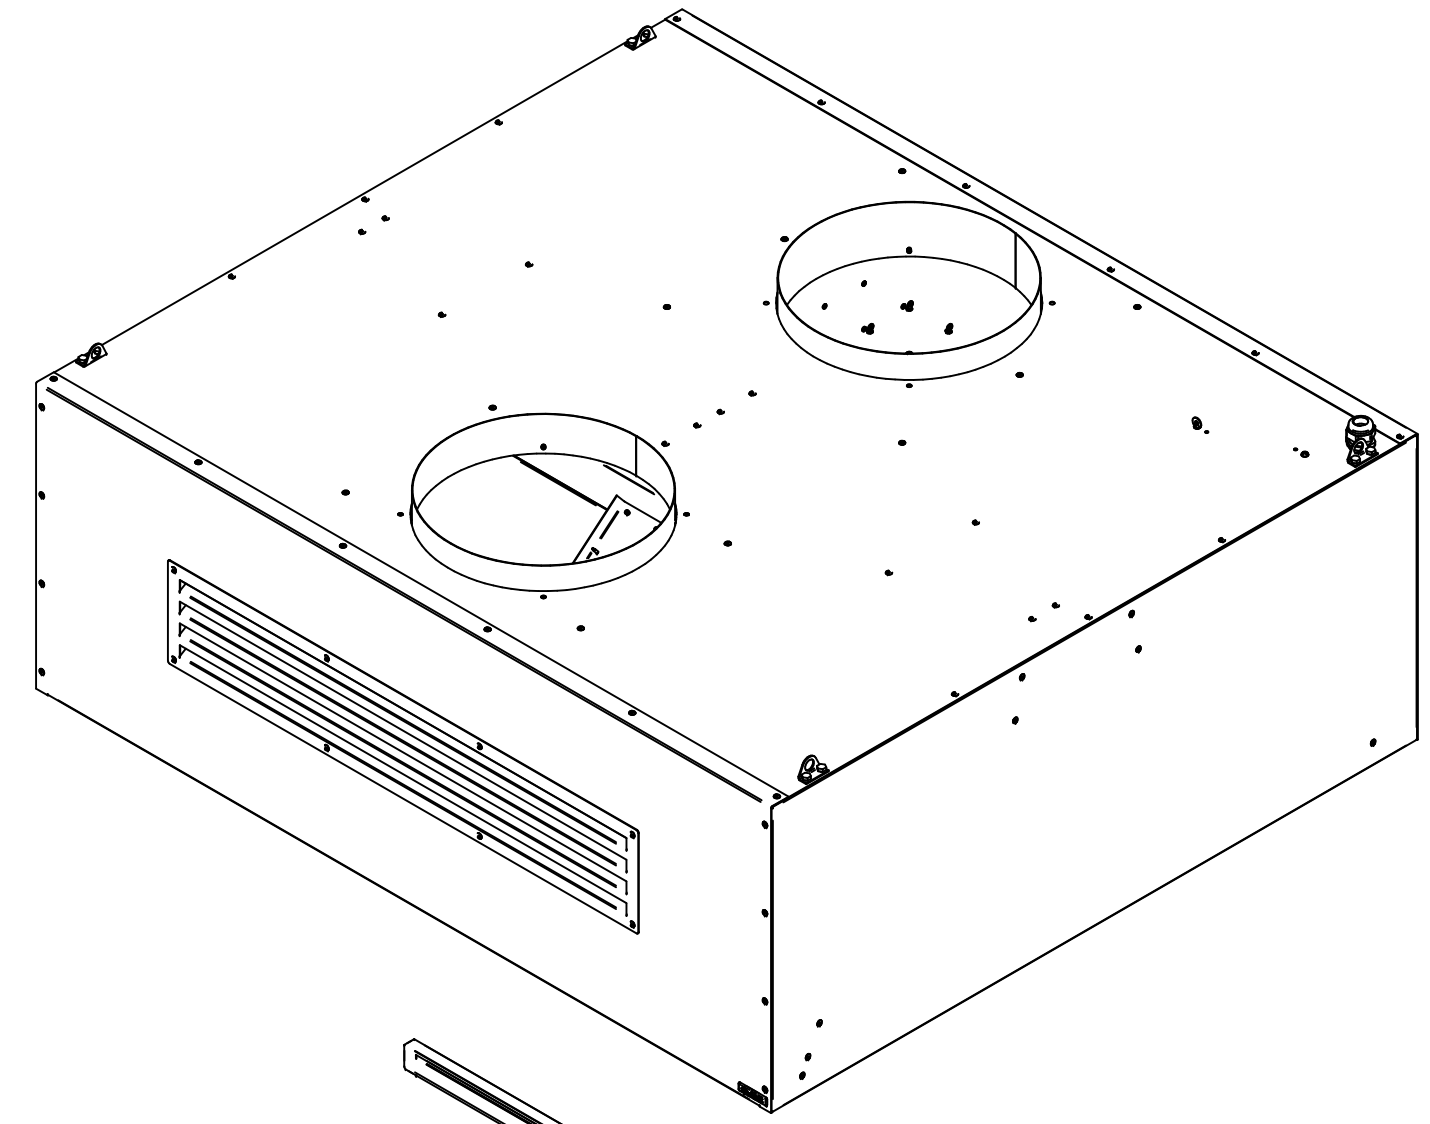

ЗПВ-1100-2-0.000 РС
Зонт приточно-вытяжной
ЗПВ-1100-2-0
ЗПВ.801170.00.00.000СБ

Мотор 34 Вт с крыльчаткой
12000045046

Решетка защитная (евр) 663 13-2-4039 (300мм)
12000019347

Колодка клеммная SAS 4мм
12000006517

Светильник светодиодный (2 шт.)
12000071318