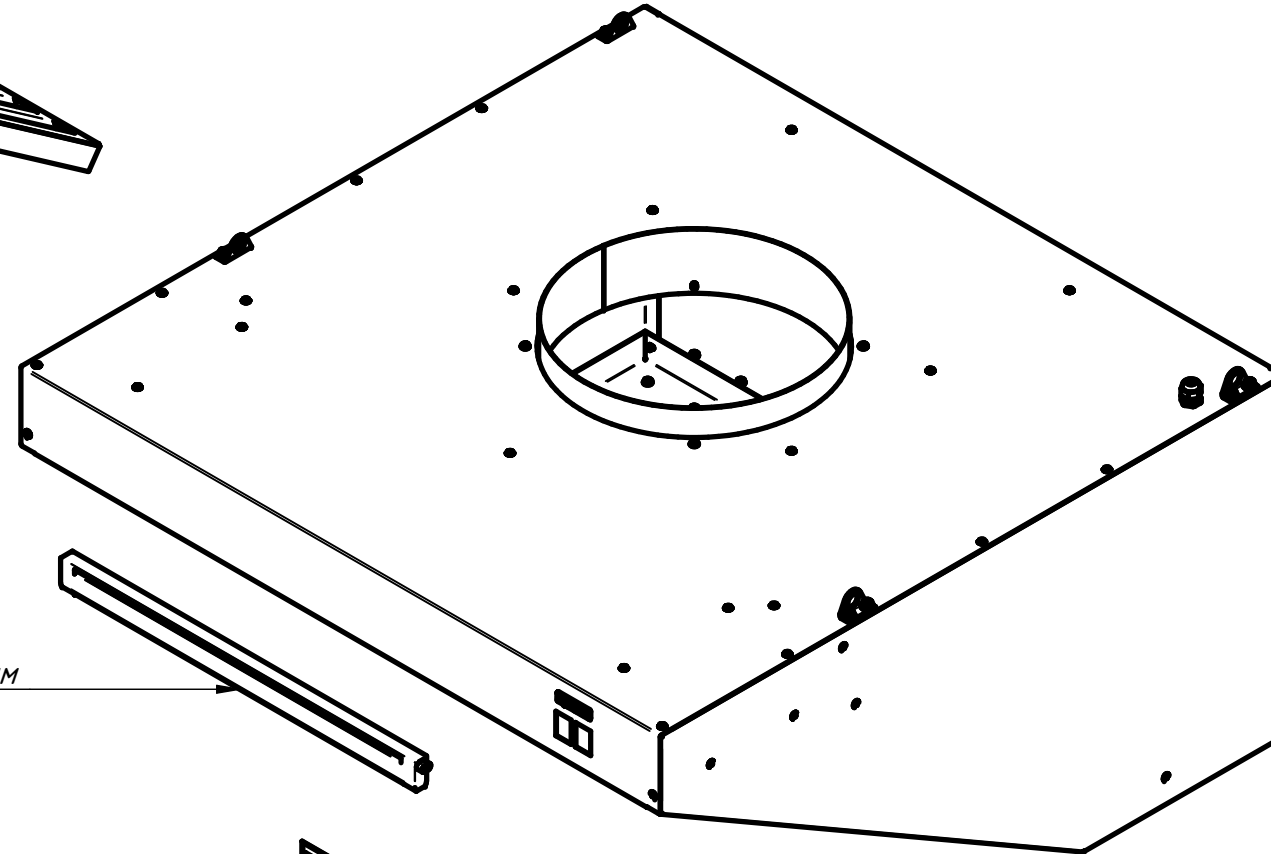

ЗВЭ-900-1,5-П
Зонт вентиляционный
ЗВЭ-900-1,5-П
ЗВЭ.180838.00.00.000СБ

Мотор 34 Вт с крыльчаткой
12000045046

Решетка защитная (ebm) 663 13-2-4039 (300мм)
12000019347

Фильтр-решетка 1/2 (в сборе)
21000102450

Светильник LED 8 Вт, 4200К, белый, с выкл., 220В, 670Лм, 519x18x42мм
12000071318

Переключатель SC 767, 4с 220V, 15A зеленый
12000006584

Наклейка "Освещение-Вентилятор" (пластик)
12000072008