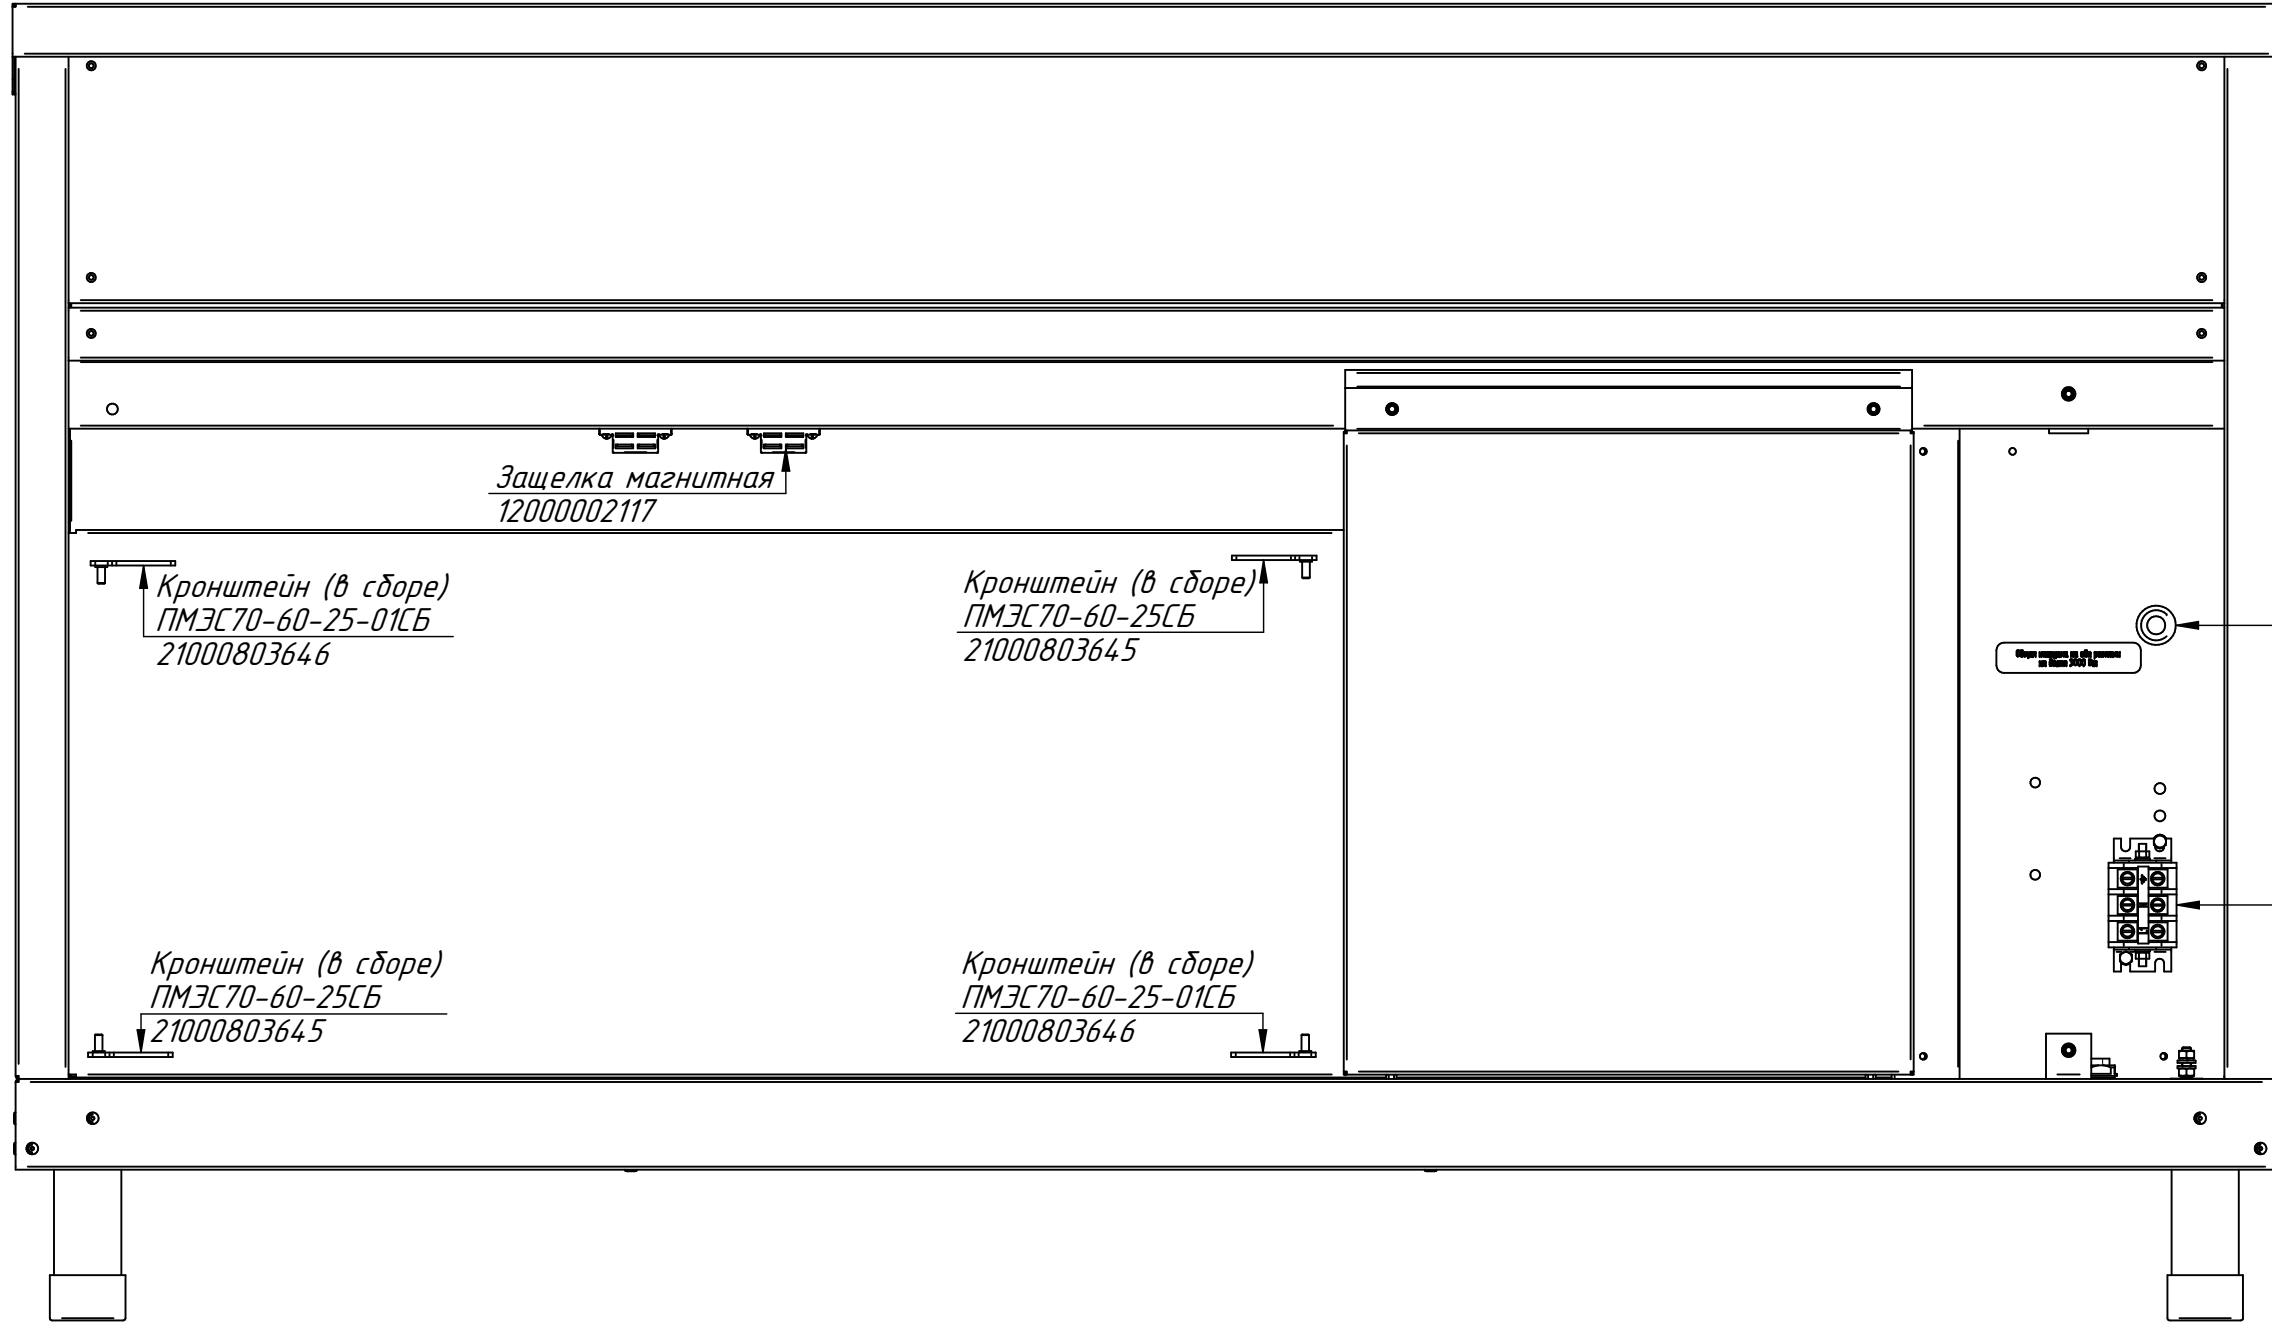

ПГН-70КМ-03.2018.000 РС  
Прилавок горячих напитков  
ПГН-70КМ-03 нерж. (1500мм) без  
полок  
ПГН70КМ.2018.00.00.000СБ

ПГН-70КМ-03.2018.000-01 РС  
Прилавок горячих напитков  
ПГН-70КМ-03 нерж. (1500мм) без  
полок  
ПГН70КМ.2018.00.00.000СБ

Втулка проходная  
ЭП-2-44  
12000002230

Блок КБ-63 (3) клем.  
12000006659