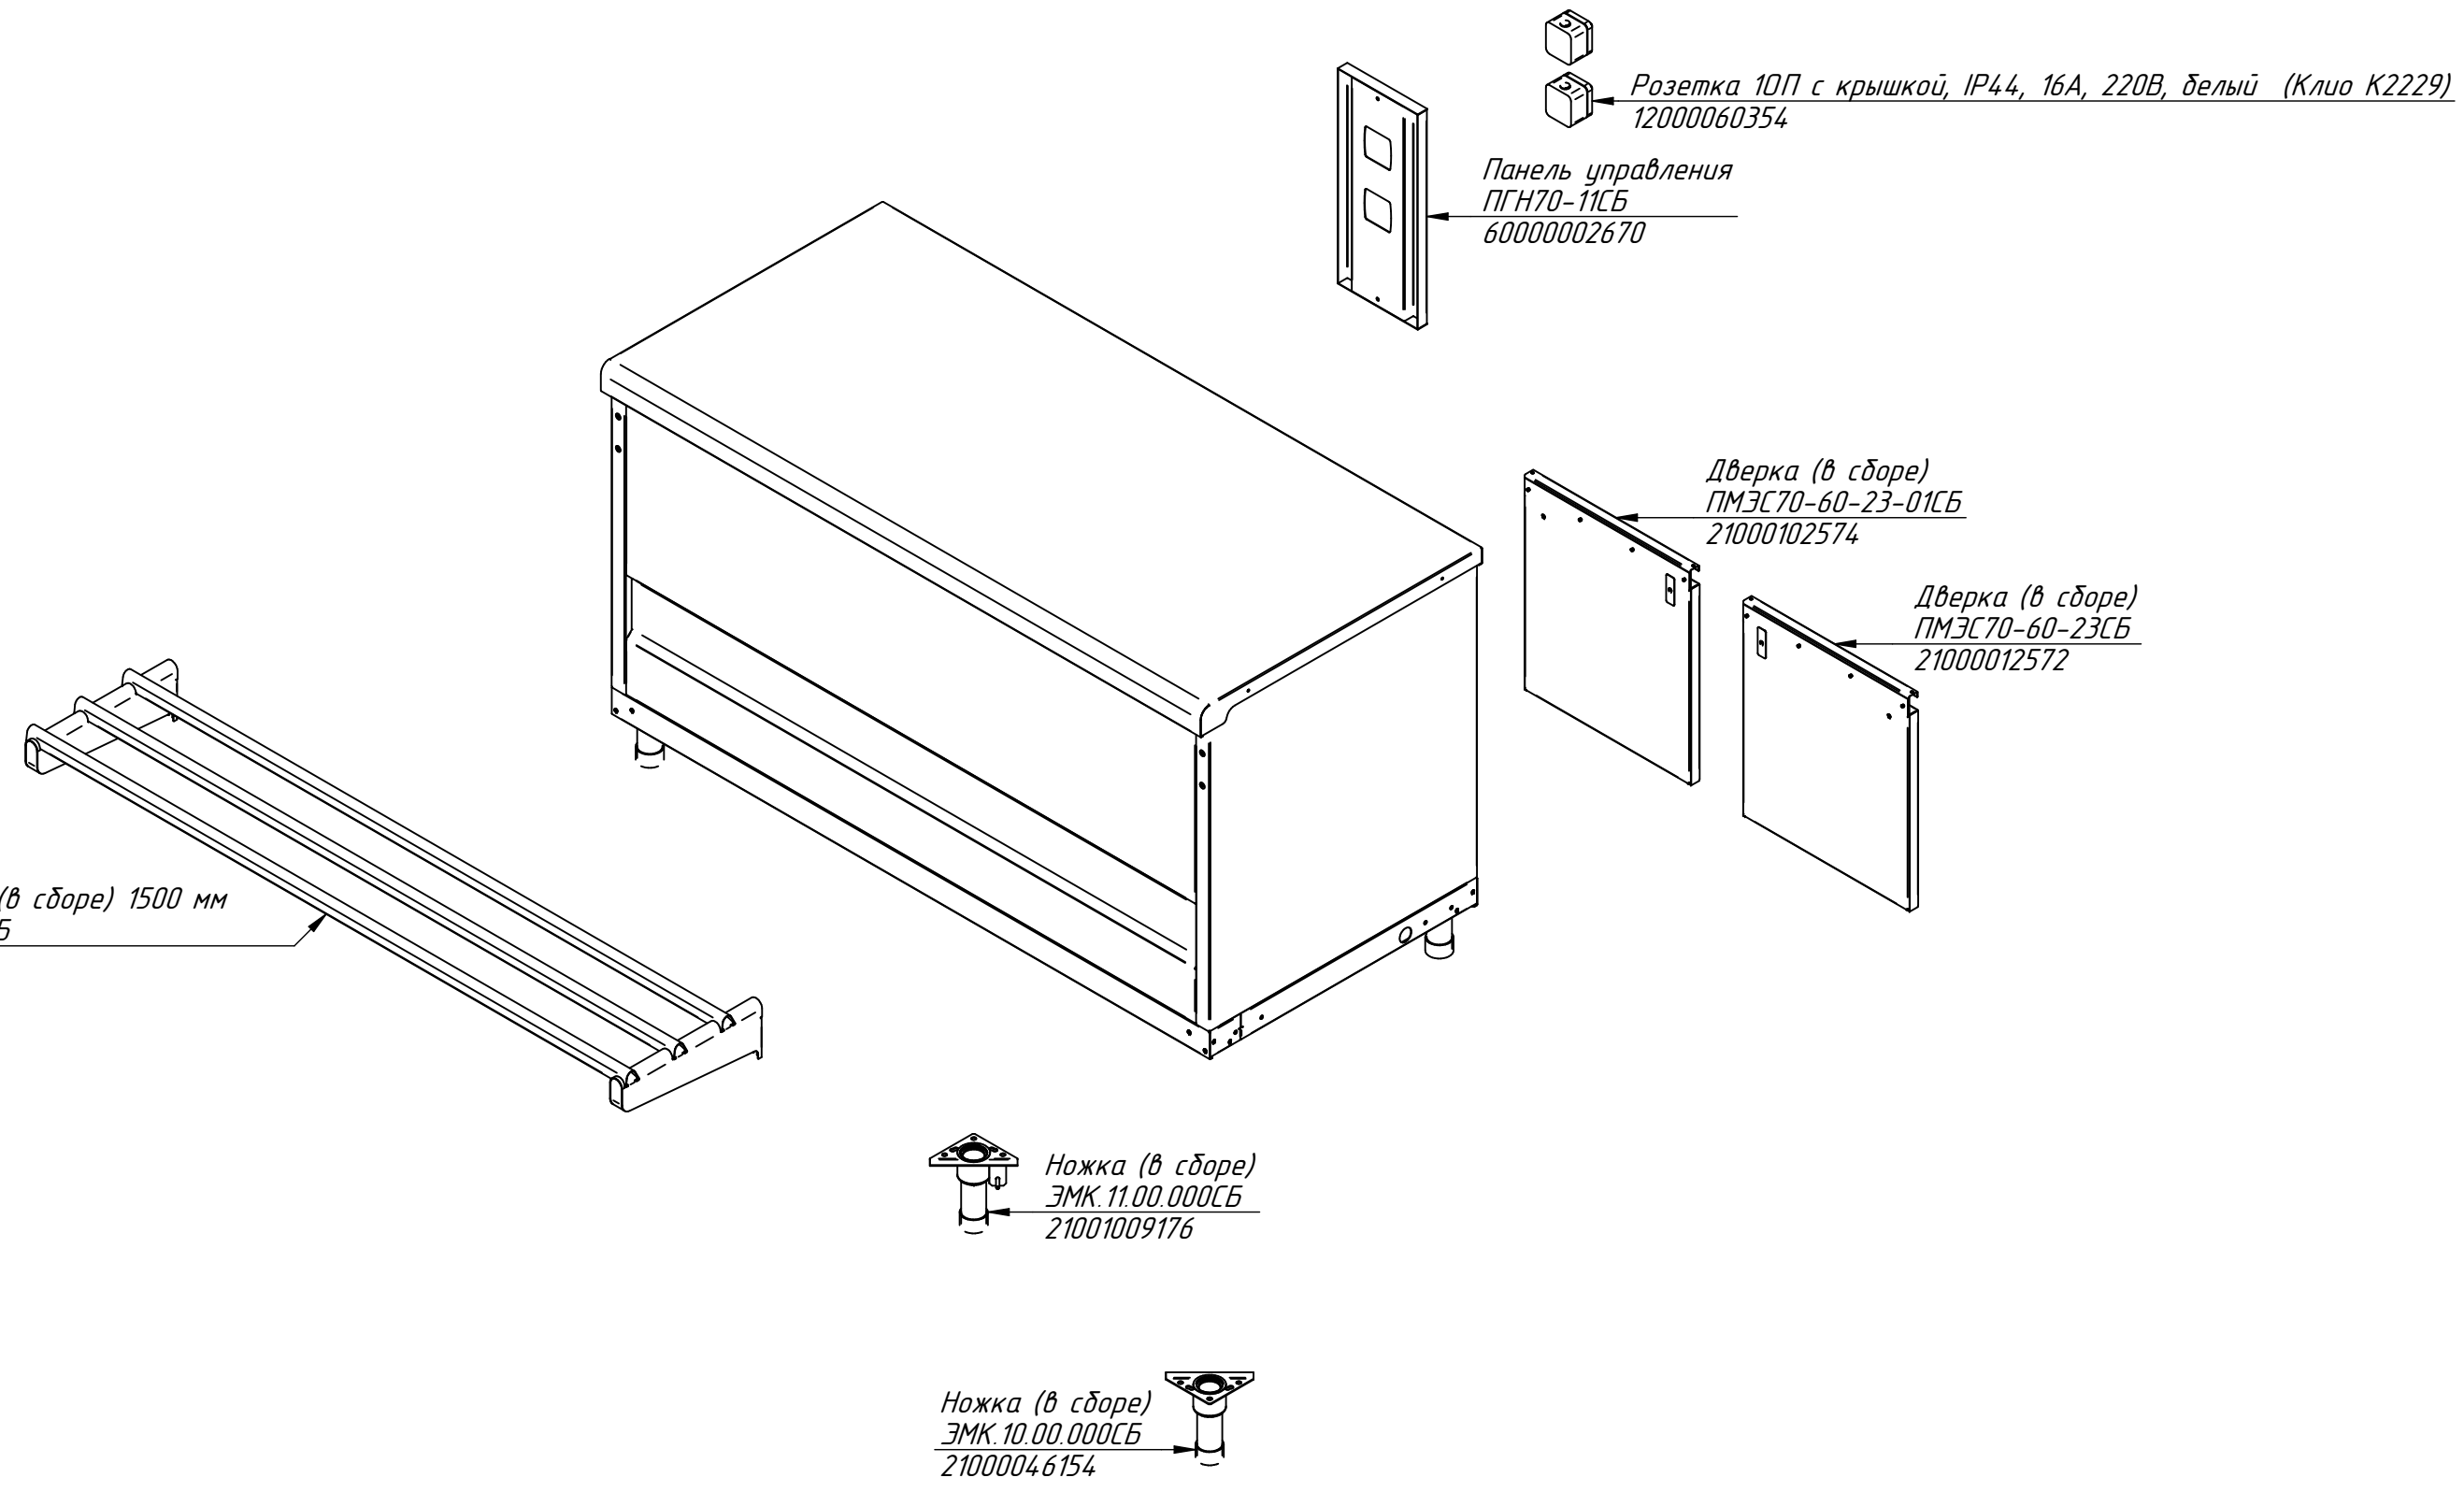

ПГН-70КМ-03.2018.000 РС  
Прилавок горячих напитков  
ПГН-70КМ-03 нерж. (1500мм) без  
полок  
ПГН70КМ.2018.00.00.000СБ

ПГН-70КМ-03.2018.000-01 РС  
Прилавок горячих напитков  
ПГН-70КМ-03 нерж. (1500мм) без  
полок  
ПГН70КМ.2018.00.00.000СБ

Защелка магнитная  
12000002117

Кронштейн (в сборе)  
ПМЭС70-60-25-01СБ  
21000803646

Кронштейн (в сборе)  
ПМЭС70-60-25СБ  
21000803645

Кронштейн (в сборе)  
ПМЭС70-60-25СБ  
21000803645

Кронштейн (в сборе)  
ПМЭС70-60-25-01СБ  
21000803646

Втулка проходная  
ЭП-2-44  
12000002230

Блок КБ-63 (3) клем.  
12000006659