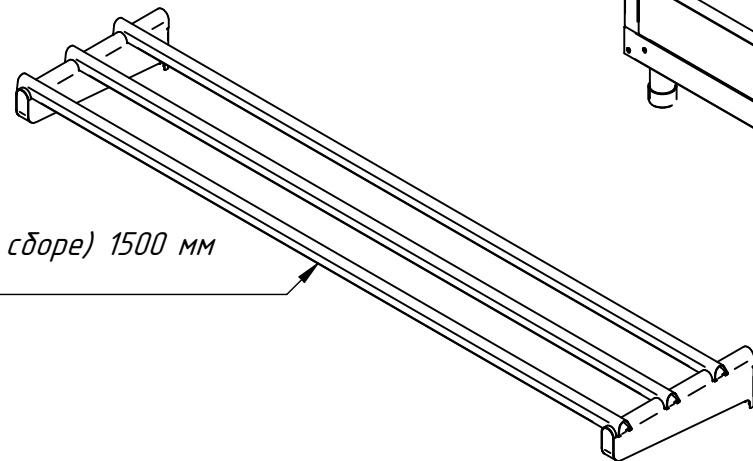

Шпилька с канавкой
ЭМК70М-025-04
21000003813

Розетка 10П с крышкой, IP44, 16А, 220В, белый (Клио К2229)
12000060354

Панель управления
ПГН70-11СБ
60000002670

Дверка (в сборе)
ПМЭС70-60-23-01СБ
21000102574

Дверка (в сборе)
ПМЭС70-60-23СБ
21000012572

Направляющая (в сборе) 1500 мм
ЭМК70К-50-01СБ
21000002606

Ножка (в сборе)
ЭМК.11.00.000СБ
21001009176

Ножка (в сборе)
ЭМК.10.00.000СБ
21000046154

ПГН-70КМ-01.2015.000-01 РС
Прилавок горячих напитков
ПГН-70КМ-01 нерж. (1500мм)
ПГН70КМ.2015.00.00.000СБ