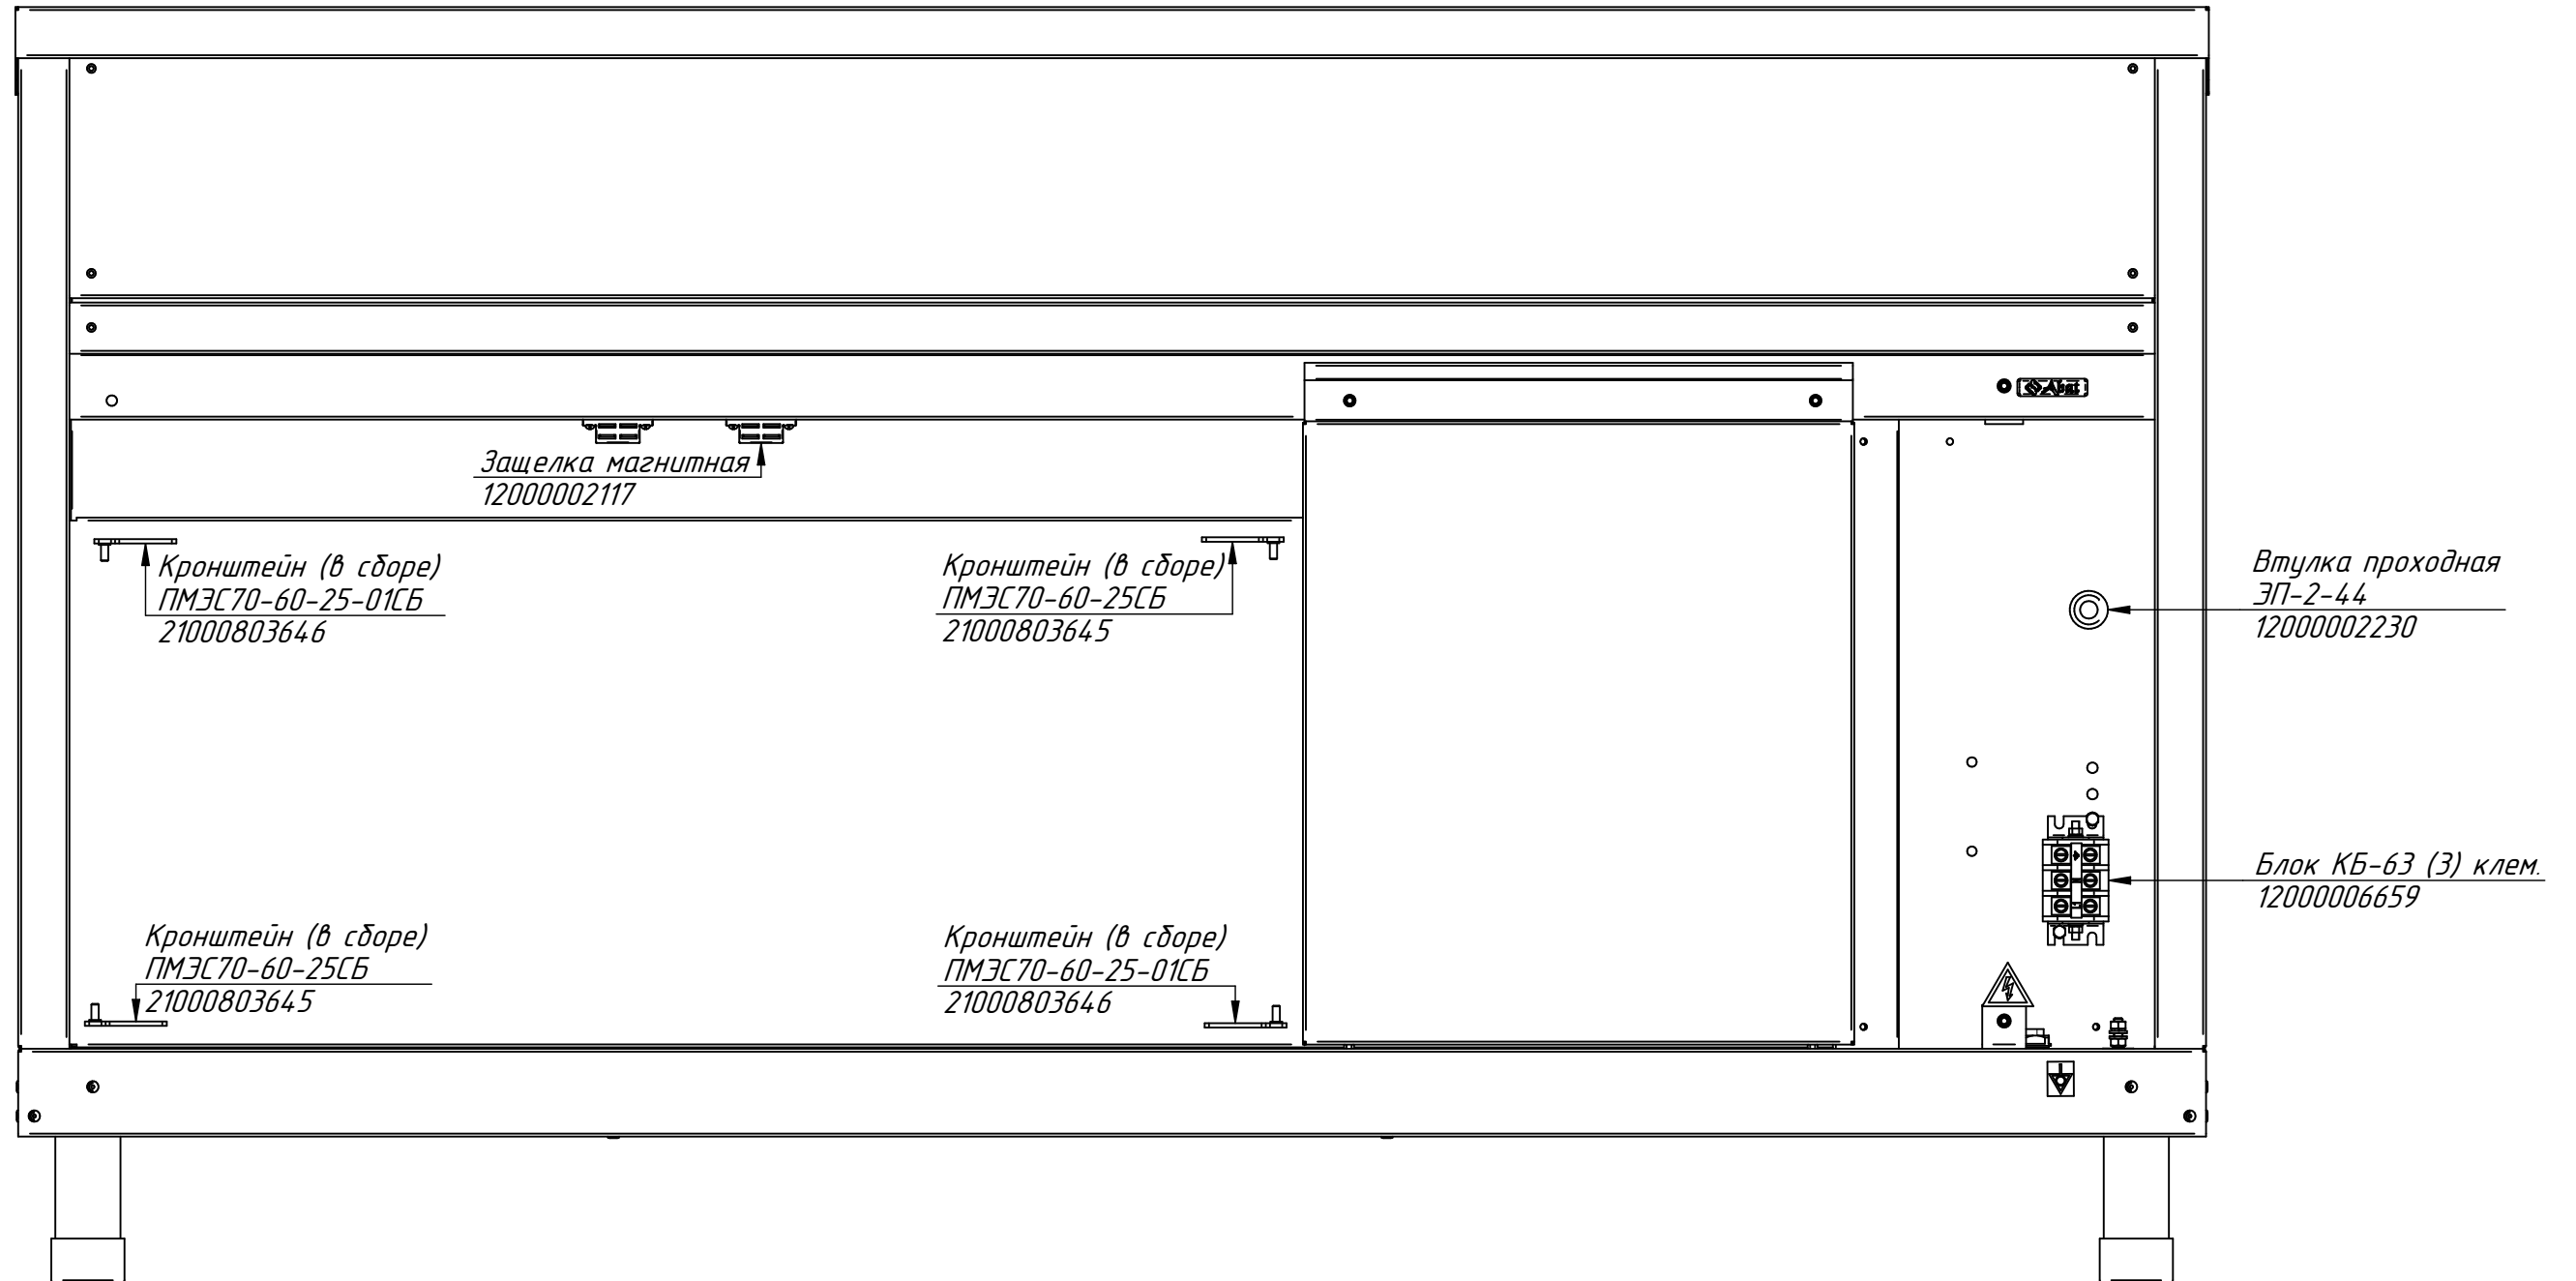

Дверка (в сборе)
ПМЭС70-60-23СБ
21000012572

Направляющая (в сборе) 1500 мм
ЭМК70К-50-01СБ
21000002606

Ножка (в сборе)
ЭМК.11.00.000СБ
21001009176

Ножка (в сборе)
ЭМК.10.00.000СБ
21000046154

ПГН-70КМ-01.2015.000-01 РС
Прилавок горячих напитков
ПГН-70КМ-01 нерж. (1500мм)
ПГН70КМ.2015.00.00.000СБ

ПГН-70КМ-01.2015.001 РС
Полка линии "Аста" 1120 мм 2
яруса
ЭМК70КМ.2693.19.00.000СБ