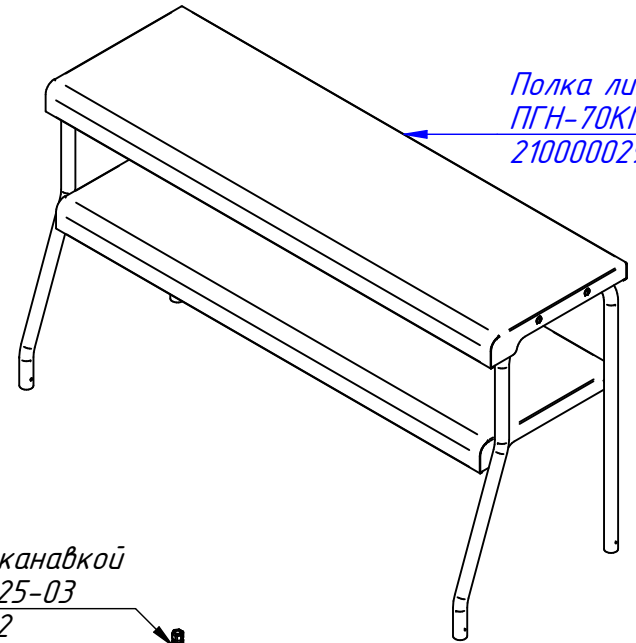

ПГН-70КМ-01.2015.000 РС
Прилавок горячих напитков
ПГН-70КМ-01 нерж. (1500мм)
ПГН70КМ.2015.00.00.000СБ

Полка линии "Аста" 1120 мм 2 яруса
ПГН-70КМ-01.2015.001 РС
21000002967

Шпилька с канавкой
ЭМК-70М-025-03
21000007492

Шпилька с канавкой
ЭМК70М-025-04
21000003813

Розетка 10П с крышкой, IP44, 16А, 220В, белый (Клио К2229)
12000060354

Панель управления
ПГН70-11СБ
60000002670

Дверка (в сборе)
ПМЭС70-60-23-01СБ
21000102574

Дверка (в сборе)
ПМЭС70-60-23СБ
21000012572

Направляющая (в сборе) 1500 мм
ЭМК70К-50-01СБ
21000002606

Ножка (в сборе)
ЭМК.11.00.000СБ
21001009176

Ножка (в сборе)
ЭМК.10.00.000СБ
21000046154

ПГН-70КМ-01.2015.000-01 РС
Прилавок горячих напитков
ПГН-70КМ-01 нерж. (1500мм)
ПГН70КМ.2015.00.00.000СБ

ПГН-70КМ-01.2015.001 РС
Полка линии "Аста" 1120 мм 2
яруса
ЭМК70КМ.2693.19.00.000СБ