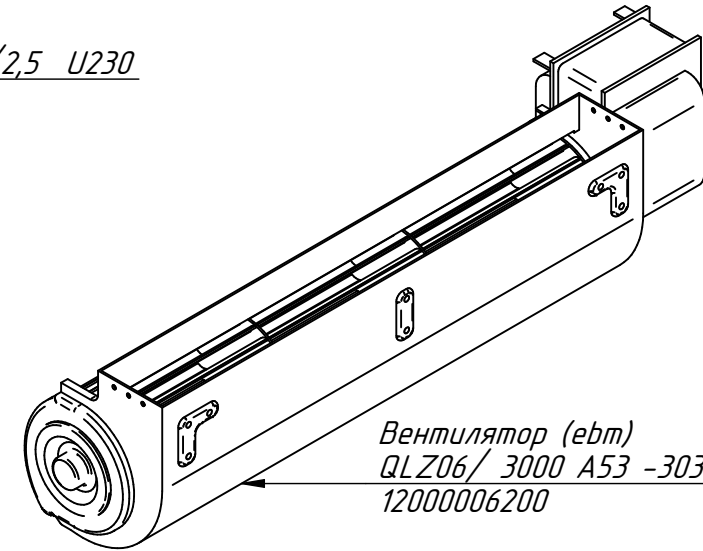

Вентилятор (ebm)
QLZ06/ 3000 A53 -3038LH-37 aze тангенциальный
12000006200