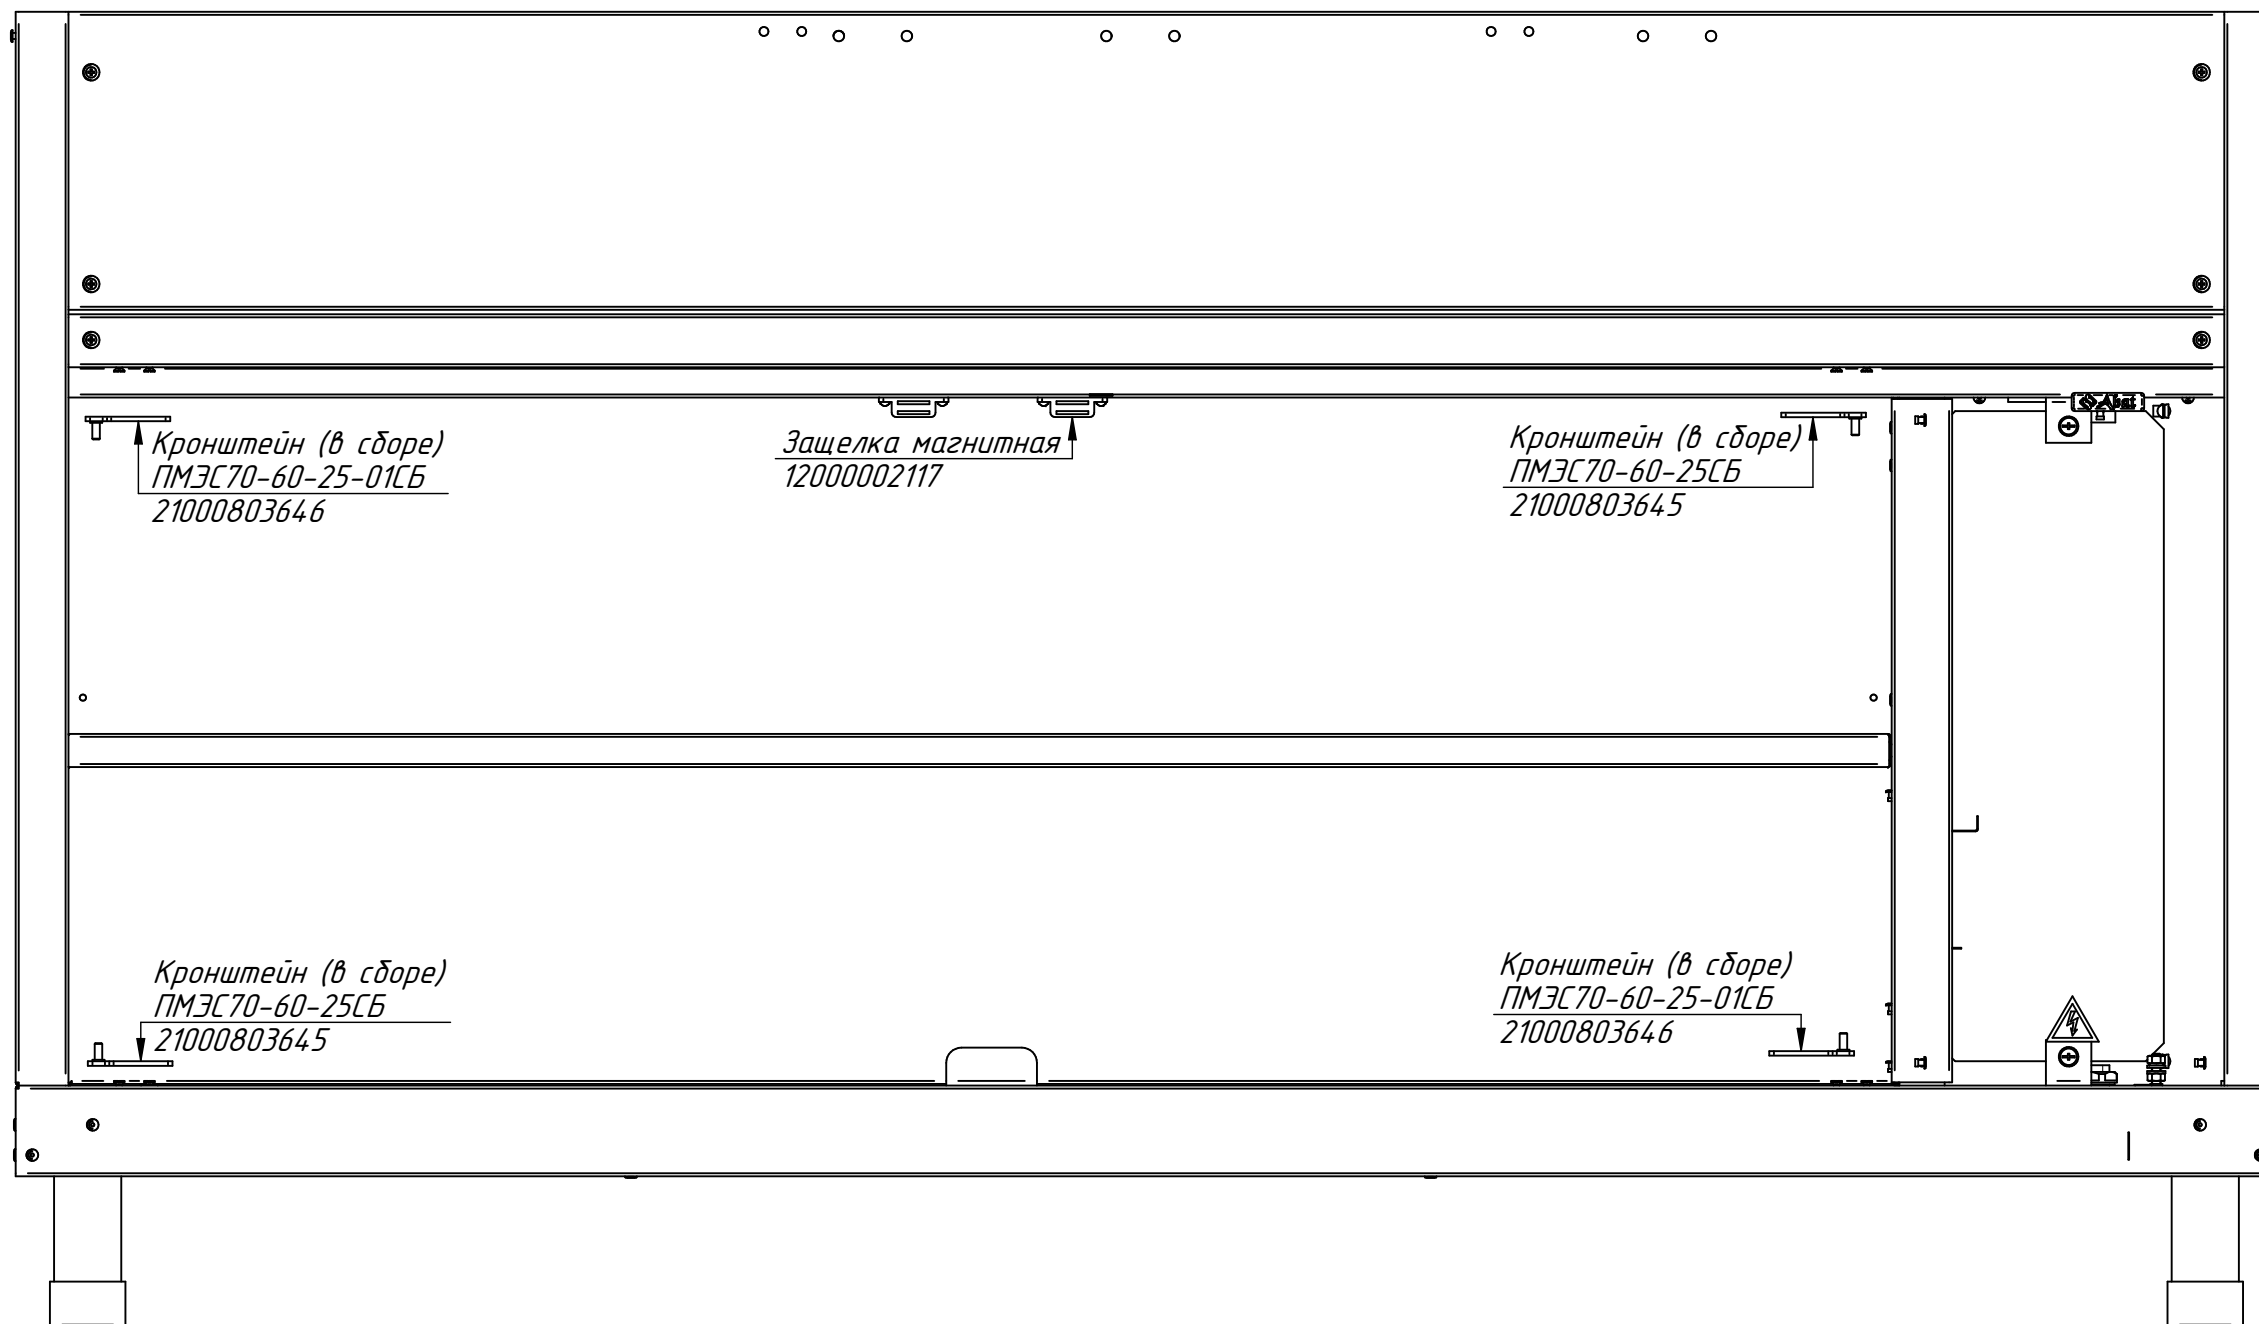

Направляющая линии "Аста" 1500 мм в сборе  
ЭМК70К-50-01СБ  
21000002893

Ножка (в сборе)  
ЭМК.11.00.000СБ  
21001009176

Ножка (в сборе)  
ЭМК.10.00.000СБ  
21000046154

ЭМК-70КМШ.7527.000-01 РС  
Мармит электрический кухонный  
ЭМК-70КМШ нерж. (1500мм)  
ЭМК70КМШ.7527.00.00.000СБ