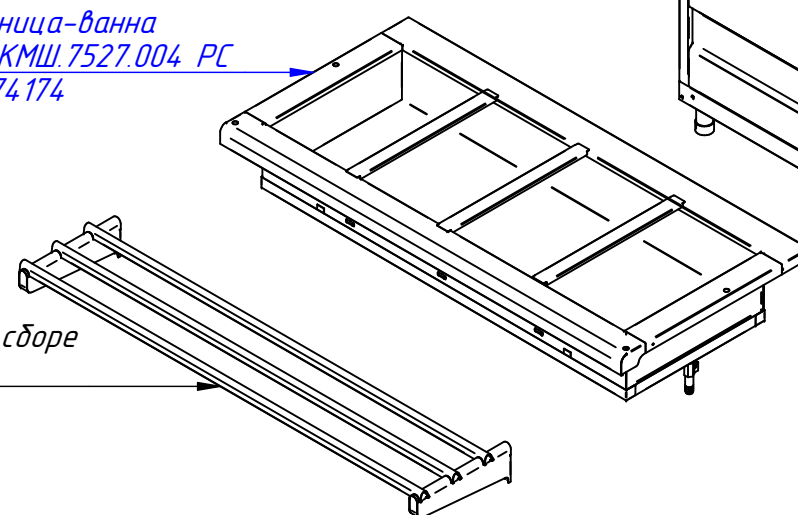

Направляющая линии "Аста" 1500 мм в сборе  
ЭМК70К-50-01СБ  
21000002893

Ножка (в сборе)  
ЭМК.11.00.000СБ  
21001009176

Ножка (в сборе)  
ЭМК.10.00.000СБ  
21000046154

ЭМК-70КМШ.7527.000-01 РС  
Мармит электрический кухонный  
ЭМК-70КМШ нерж. (1500мм)  
ЭМК70КМШ.7527.00.00.000СБ