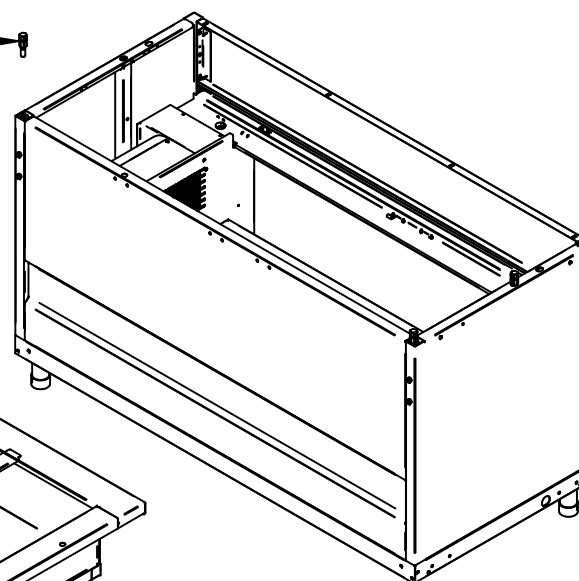

Крышка gastronorm KS.GN-1/1  
120000025985

Гастрономность 1/1 больш. GN H150 с ручк.  
12000002157

Шпилька с канавкой  
ЭМК-70М-025-03  
21000007492

Шпилька с канавкой  
ЭМК70М-025-04  
21000003813

Панель управления  
ЭМК-70КМШ.7527.002 РС  
00001008096