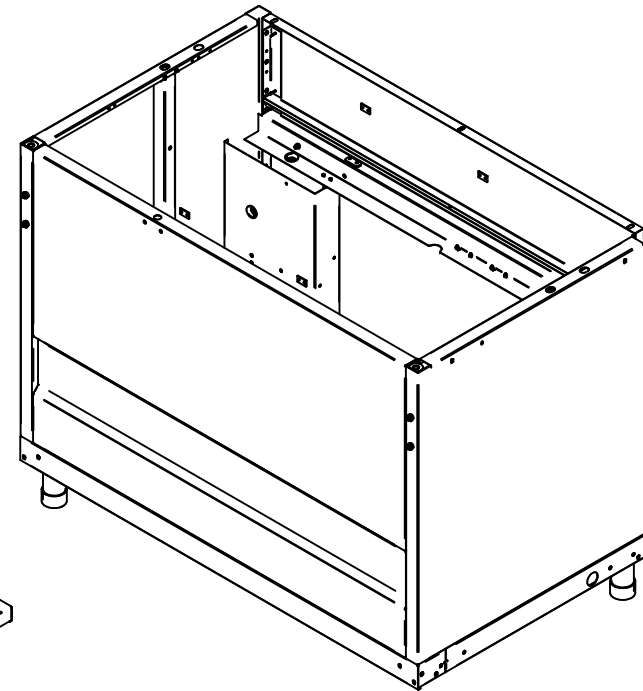

ПМЭС-70КМ-60.2107.000 РС
Прилавок-мармит электрический
сухого нагрева ПМЭС-70КМ-60
нерж. (1120мм)
ПМЭС70КМ-60.2107.00.00.000СБ

Полка линии "Аста" 1120 мм 2 яруса
ПМЭС-70КМ-60.2107.001 РС
21000002967

Крышка gastronorm GN 1/3
12000002337

Крышка gastronorm GN 1/2
12000002335

Крышка gastronorm KS.GN-1/1
12000025985

Гастрономность 1/3 мал. GN H150 с ручк.
12000002159

Гастрономность 1/2 средн. GN H150 с ручк
12000002158

Гастрономность 1/1 больш. GN H150 с ручк.
12000002157

Шпилька с канавкой
ЭМК-70М-025-03
21000007492

Шпилька с канавкой (3 шт.)
ЭМК70М-025-04
21000003813

Ванна (в сборе)
ПМЭС-70КМ-60.2107.003 РС
21001002006

Направляющая линии "Аста" 1120 мм в сборе
ЭМК70К-50СБ
21000002892