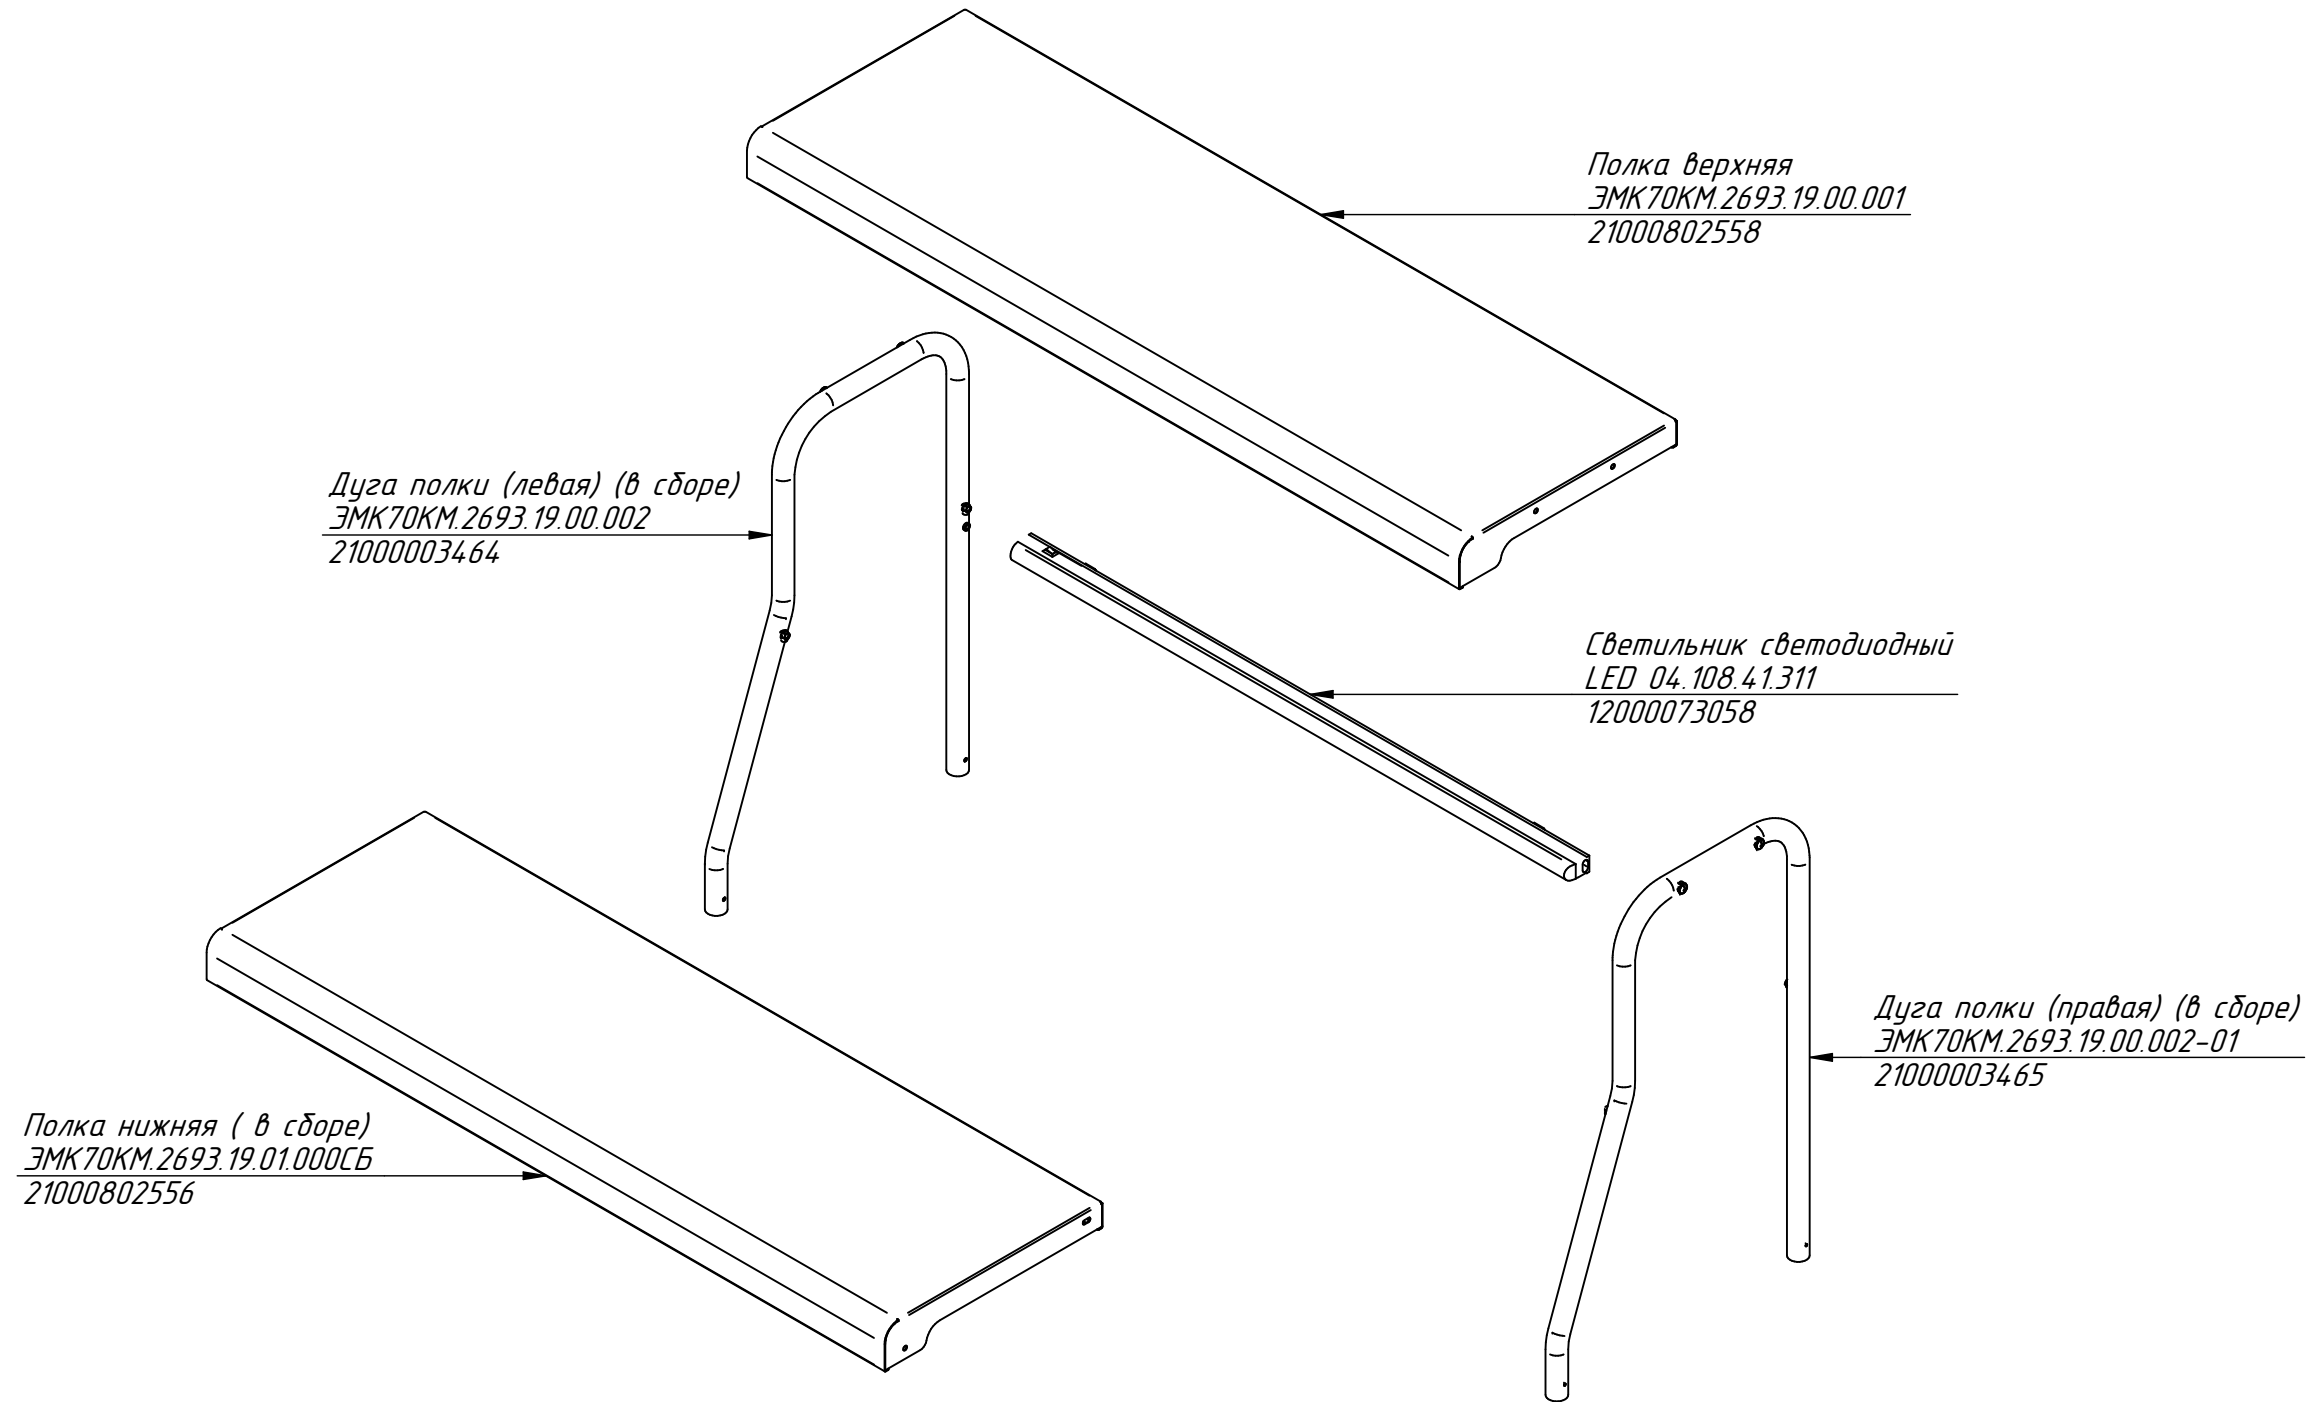

ПМЭС-70КМ-60.2107.000-01 РС
Прилавок-мармит электрический
сухого нагрева ПМЭС-70КМ-60
нерж. (1120мм)
ПМЭС70КМ-60.2107.00.00.000СБ

ПМЭС-70КМ-60.2107.001 РС
Полка линии "Аста" 1120 мм 2
яруса
ЭМК70КМ.2693.19.00.000СБ