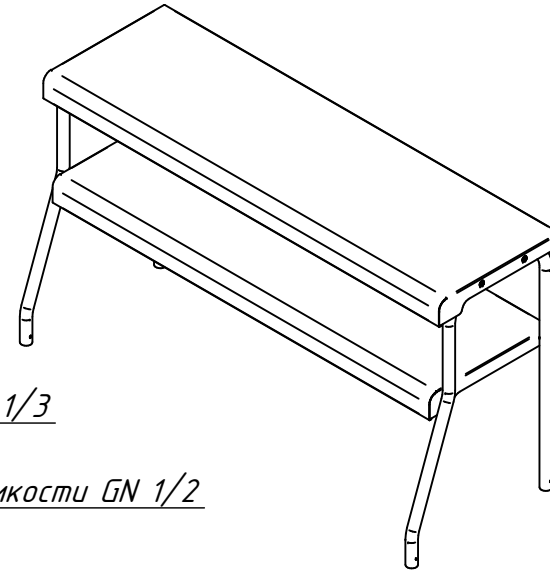

ПМЭС-70КМ-60.2107.000 РС
Прилавок-мармит электрический
сухого нагрева ПМЭС-70КМ-60
нерж. (1120мм)
ПМЭС70КМ-60.2107.00.00.000СБ

Полка линии "Аста" 1120 мм 2 яруса
ПМЭС-70КМ-60.2107.001 РС
21000002967

Крышка gastronorm GN 1/3
12000002337

Крышка gastronorm GN 1/2
12000002335

Крышка gastronorm KS.GN-1/1
12000025985

Гастрономность 1/3 мал. GN H150 с ручк.
12000002159

Гастрономность 1/2 средн. GN H150 с ручк
12000002158

Гастрономность 1/1 больш. GN H150 с ручк.
12000002157