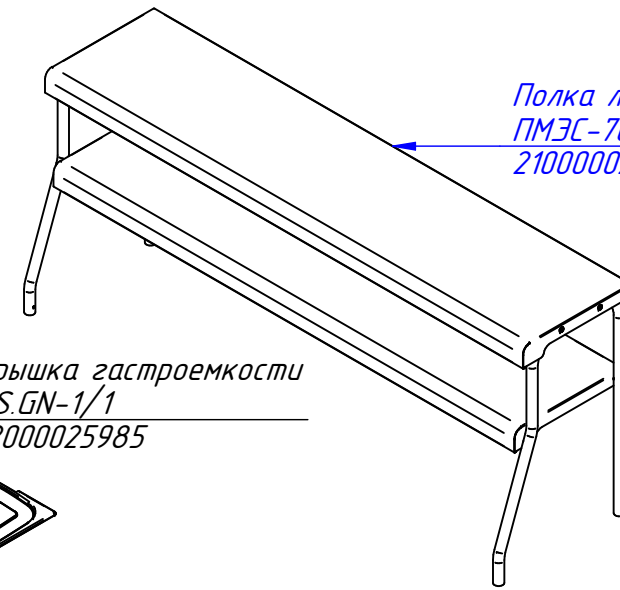

ПМЭС-70КМ-80.2111.000 РС
Прилавок-мармит электрический
сухого нагрева ПМЭС-70КМ-80
нерж. (1500мм)
ПМЭС70КМ-80.2111.00.00.000СБ

Крышка gastronorm GN 1/3
12000002337

Крышка gastronorm GN 1/2
12000002335

Крышка gastronorm
KS.GN-1/1
12000025985

Гастрономность 1/3 мал. GN H150 с ручк.
12000002159

Гастрономность 1/1 больш. GN H150 с ручк.
12000002157

Гастрономность 1/2 средн. GN H150 с ручк
12000002158

Панель управления (в сборе)
ПМЭС-70КМ-80.2111.002 РС
21000010552