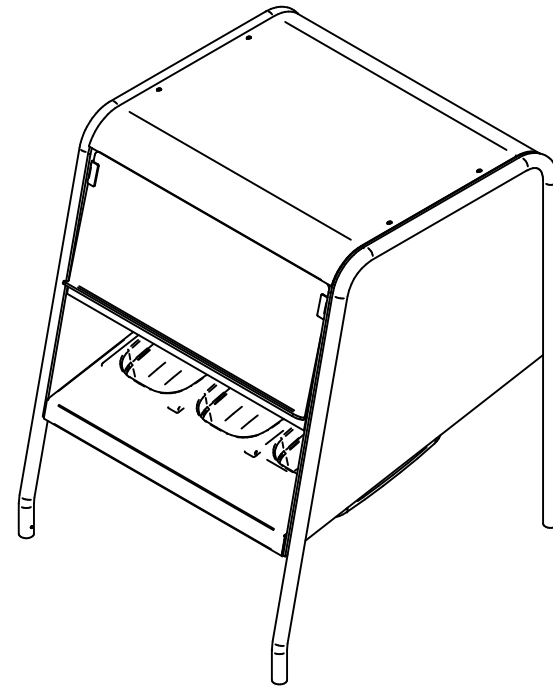

ПСПХ-70Т.1031.000 РС
Прилавок для столовых
приборов и подносов с
хлебницей ПСПХ-70Т
ПСПХ70Т.1031.00.00.000СБ

Хлебница (в сборе)
ПСПХ-70Т.1031.001 РС
21001005288

Шпилька с канавкой
ЭМК-70М-025-03
21000007492

Шпилька с канавкой (3 шт.)
ЭМК70М-025-04
21000003813

Ножка задняя
ЭМК70М-21СБ
21000001866

Ножка передняя
ЭМК70М-22СБ
21101003011

ПСПХ-70Т.1031.001 РС
Хлебница (в сборе)
ПСПХ70Т.1031.19.00.000СБ

Кронштейн верхний (2 шт.)
ПСПХ70Т.1031.19.02.000СБ
00001005306

Опора лампы
ПСПХ70Т.1031.19.03.000СБ
00001005308

Светильник LED 6 Вт, 3000К, белый, с выкл., 220В, 510Лм, 420x18x42мм, Line 3-420
арт.04.108.14.311
12000070523

Поддон
ПСПХ70Т.1031.19.00.007
21001005313

Ось (2 шт.)
ПСПХ70Т.1031.19.00.006
22001005314