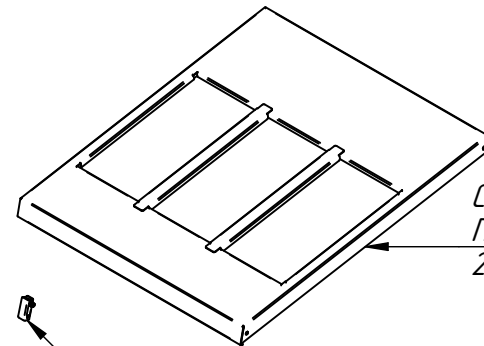

Столешница
ПСПХ70Т.1031.19.00.002
21001005499