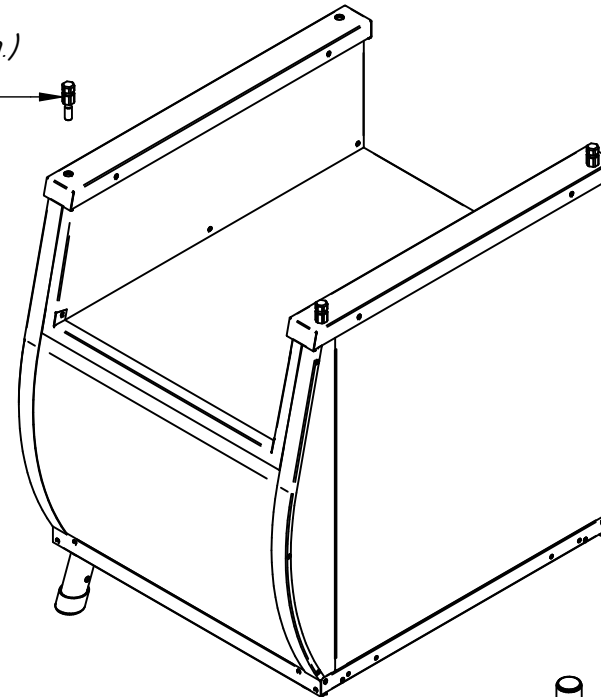

ПСПХ-70Т.1031.000 РС
Прилавок для столовых
приборов и подносов с
хлебницей ПСПХ-70Т
ПСПХ70Т.1031.00.00.000СБ

Хлебница (в сборе)
ПСПХ-70Т.1031.001 РС
21001005288

Шпилька с канавкой
ЭМК-70М-025-03
21000007492

Шпилька с канавкой (3 шт.)
ЭМК70М-025-04
21000003813

Ножка задняя
ЭМК70М-21СБ
21000001866

Ножка передняя
ЭМК70М-22СБ
21101003011

ПСПХ-70Т.1031.001 РС
Хлебница (в сборе)
ПСПХ70Т.1031.19.00.000СБ

Кронштейн верхний (2 шт.)
ПСПХ70Т.1031.19.02.000СБ
00001005306

Опора лампы
ПСПХ70Т.1031.19.03.000СБ
00001005308

Светильник LED 6 Вт, 3000К, белый, с выкл., 220В, 510Лм, 420x18x42мм, Line 3-420
арт.04.108.14.311
12000070523

Поддон
ПСПХ70Т.1031.19.00.007
21001005313

Ось (2 шт.)
ПСПХ70Т.1031.19.00.006
22001005314