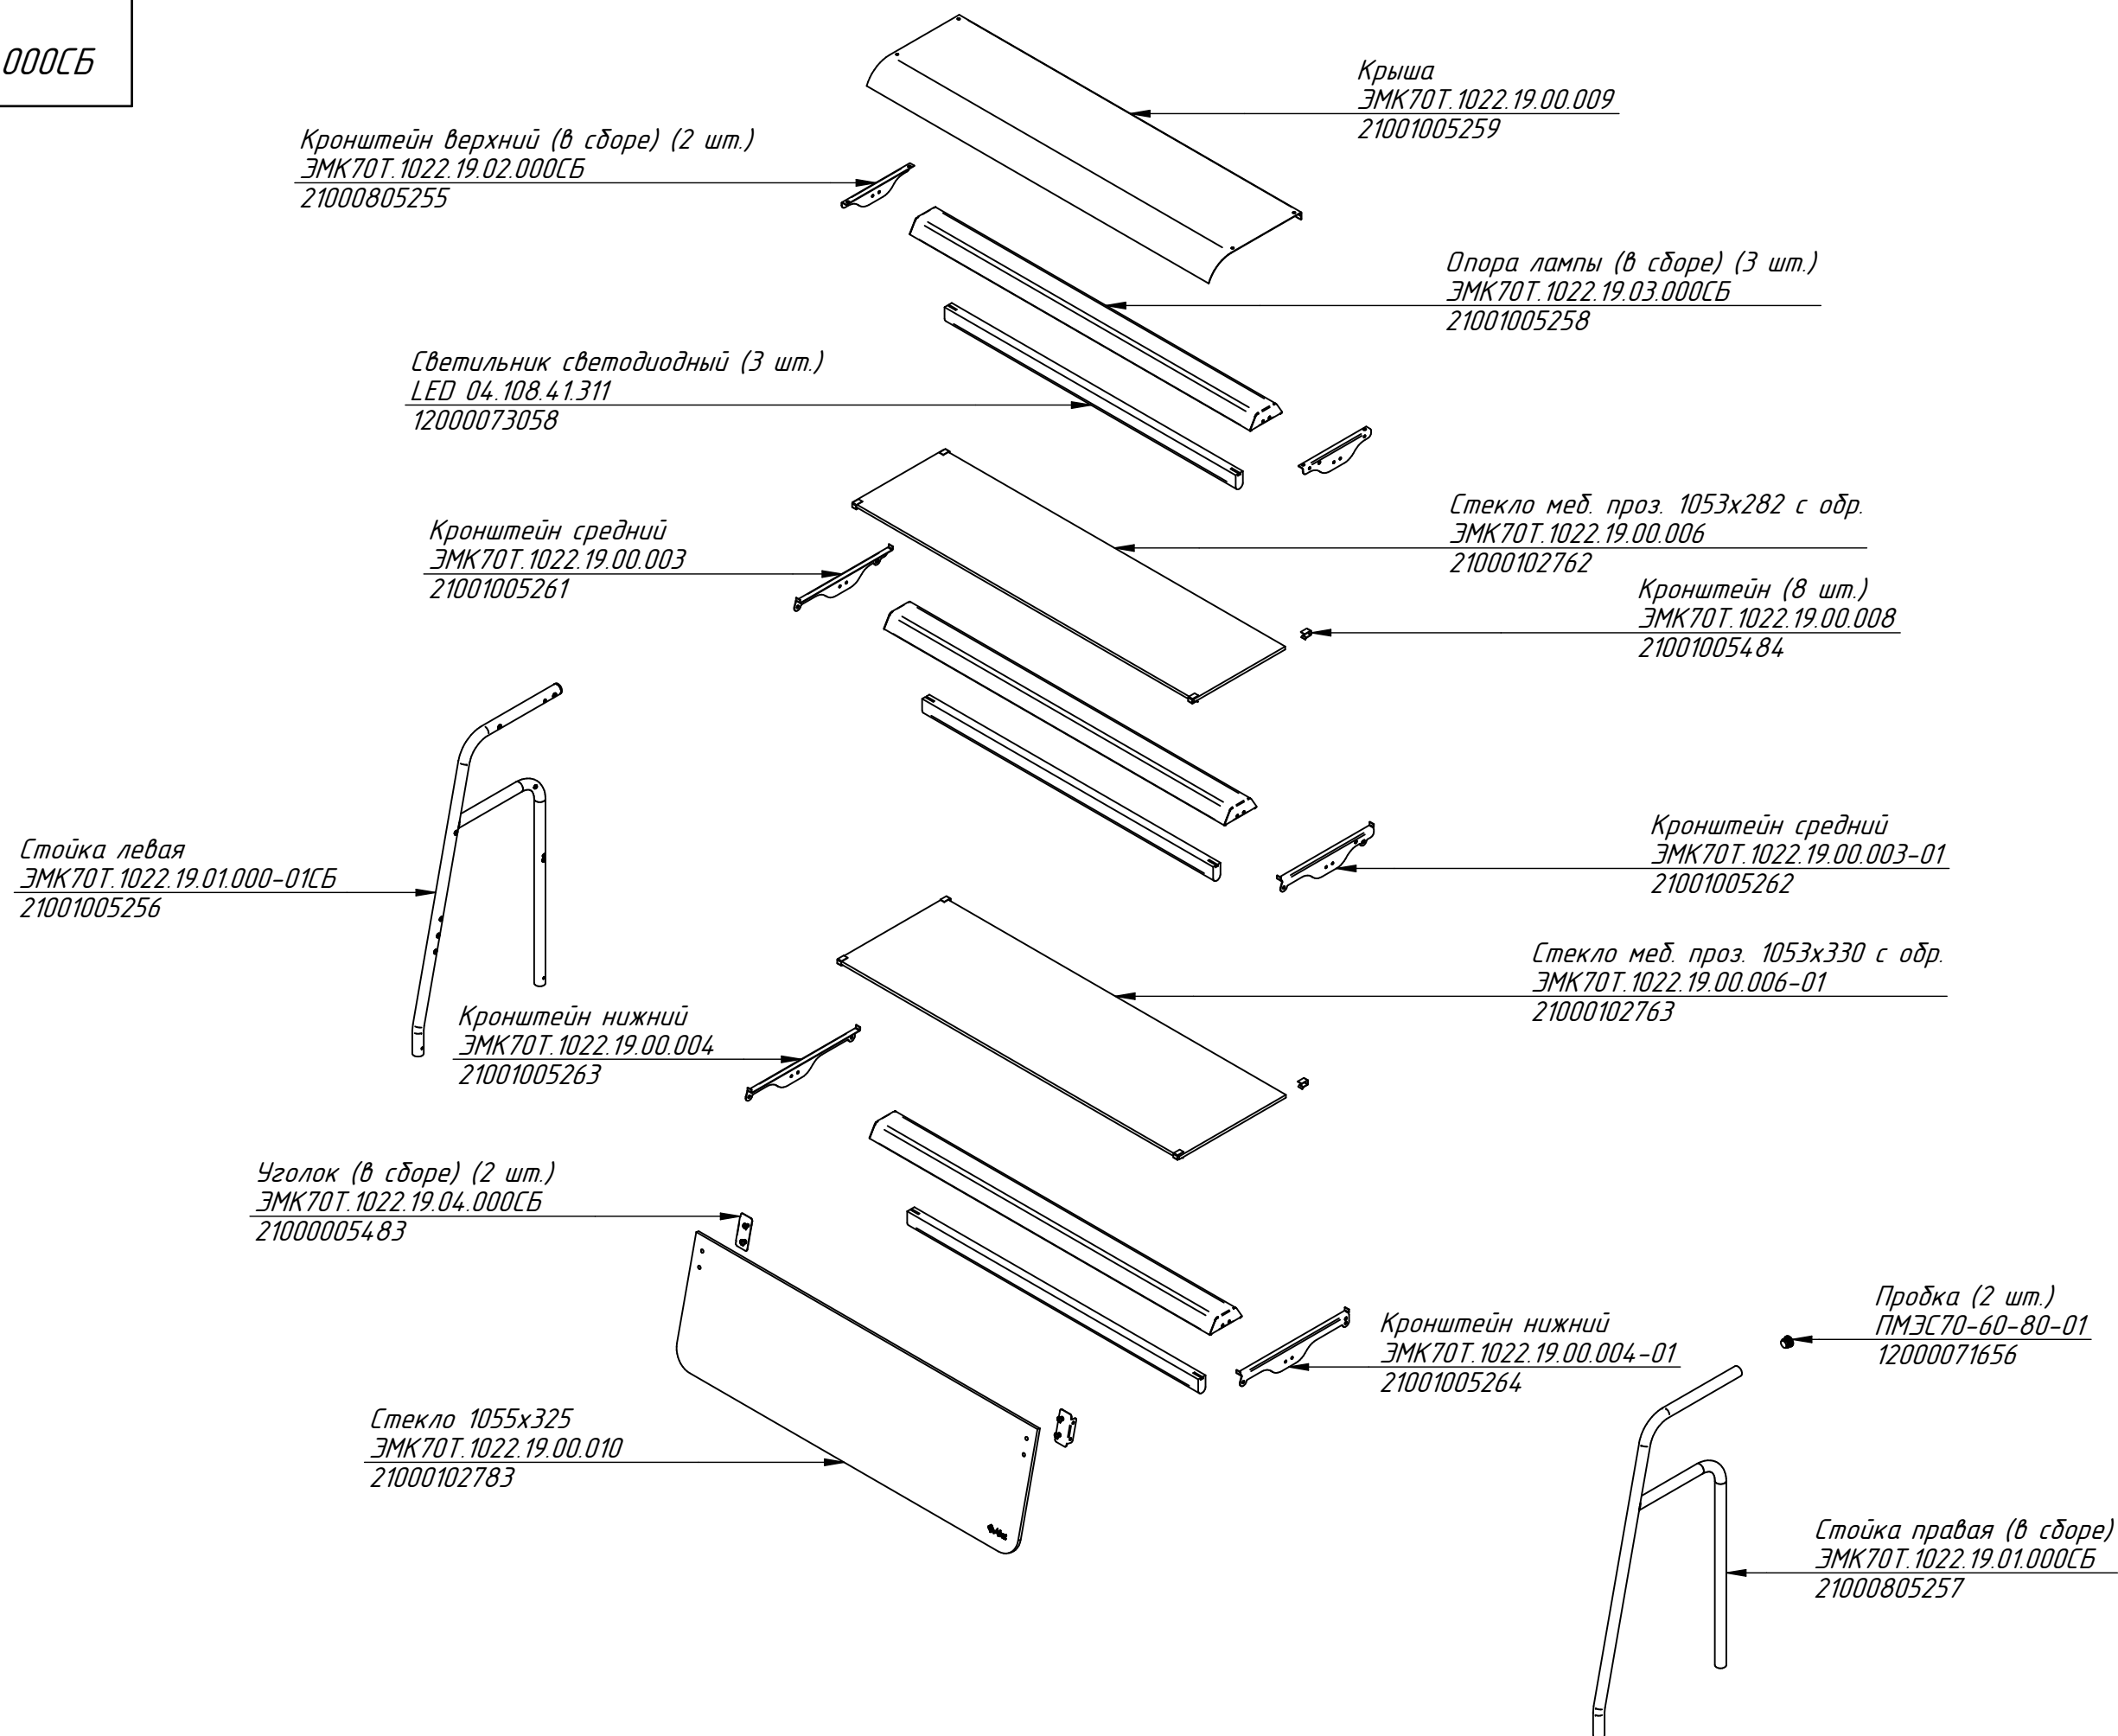

Направляющая линии "Премьер" 1120 мм в сборе
ЭМК70Т.1022.21.00.000СБ
21000002907

Ножка задняя
ЭМК70М-21СБ
21000001866

Ножка передняя
ЭМК70М-22СБ
21101003011

ПВВ(Н)-70Т-НШ.14.26.001 РС

Полки

ЭМК70Т.1022.19.00.000СБ