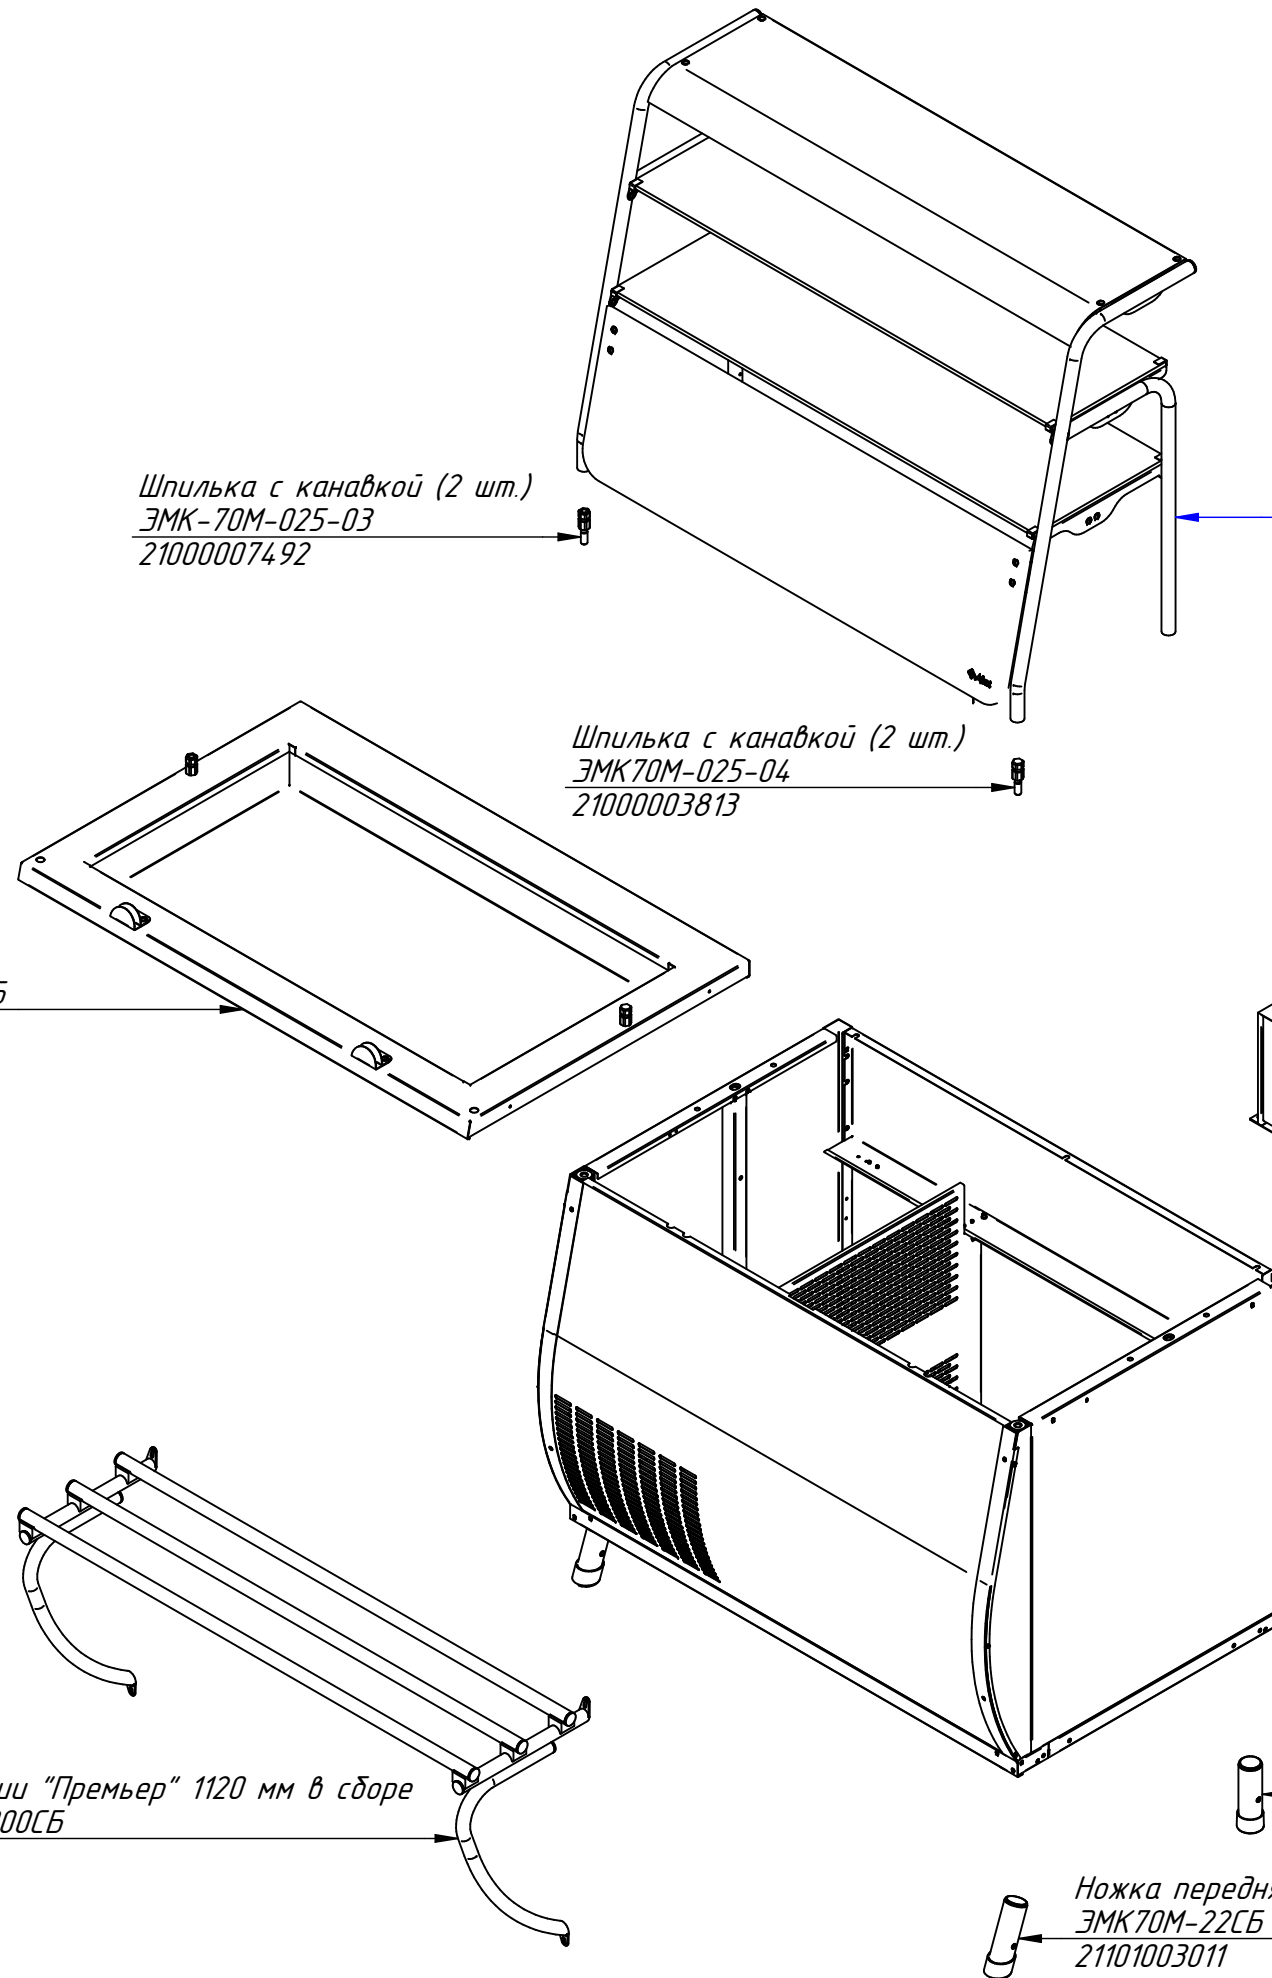

ПВВ(Н)-70Т-НШ.14.26.000 РС
Прилавок холодильный
ПВВ(Н)-70Т-НШ (1120мм)
ПВВ(Н)70Т.14.26.00.00.000СБ

Шпилька с канавкой (2 шт.)
ЭМК-70М-025-03
21000007492

Полка линии "Премьер" 1120 мм 3 яруса
ПВВ(Н)-70Т-НШ.14.26.001 РС
21000002957

Шпилька с канавкой (2 шт.)
ЭМК70М-025-04
21000003813

Монтаж трубок охлаждения
ПВВ(Н)70КМ.1866.18.00.000-06СБ
60000074674

Панель управления
ПВВ(Н)-70Т-НШ.14.26.002 РС
60000074397

Агрегат компрессорно-конденсаторный
ML60TB
12000074767

Направляющая линии "Премьер" 1120 мм в сборе
ЭМК70Т.1022.21.00.000СБ
21000002907

Ножка задняя
ЭМК70М-21СБ
21000001866

Ножка передняя
ЭМК70М-22СБ
21101003011

ПВВ(Н)-70Т-НШ.14.26.001 РС

Полки

ЭМК70Т.1022.19.00.000СБ