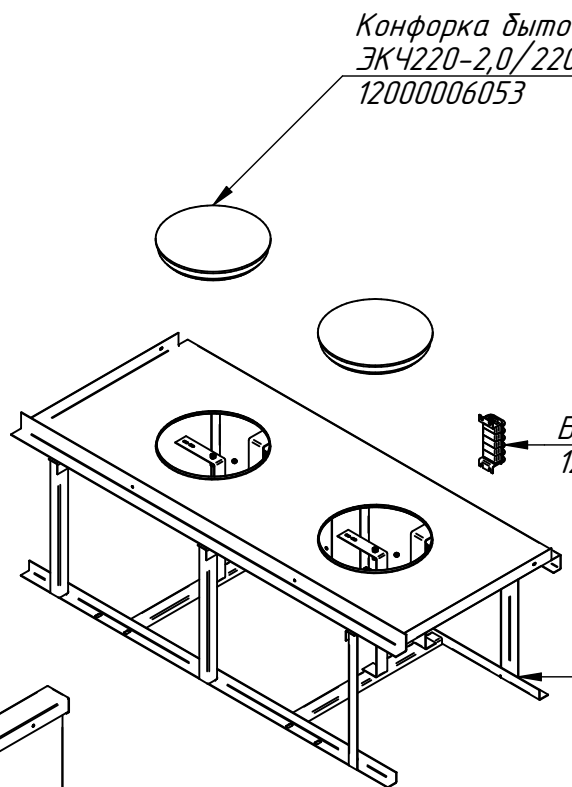

ПМЭС-70Т.1028.000 РС  
Прилавок-мармит электрический  
для первых блюд ПМЭС-70Т  
(1120мм)  
ПМЭС70Т.1028.00.00.000СБ

Полка линии "Премьер" 1120 мм 3 яруса  
ПМЭС-70Т.1028.001 РС  
21000002957

Шпилька с канавкой (2 шт.)  
ЭМК70М-025-04  
21000003813

Шпилька с канавкой (2 шт.)  
ЭМК-70М-025-03  
21000007492

Конфорка бытовая 220 (2 шт.)  
ЭК4220-2,0/220 ГОСТ14163-78  
12000006053

Блок КБ-63 (5) клем.  
12000006661

Панель управления (в сборе)  
ПМЭС-70Т.1028.002 РС  
21000802644

Каркас (в сборе)  
ПМЭС70Т.1028.04.00.000СБ  
21000802646

Направляющая линии "Премьер" 1120 мм в сборе  
ЭМК70Т.1022.21.00.000СБ  
21000002907

Ножка задняя  
ЭМК70М-21СБ  
21000001866

Ножка передняя  
ЭМК70М-22СБ  
21101003011