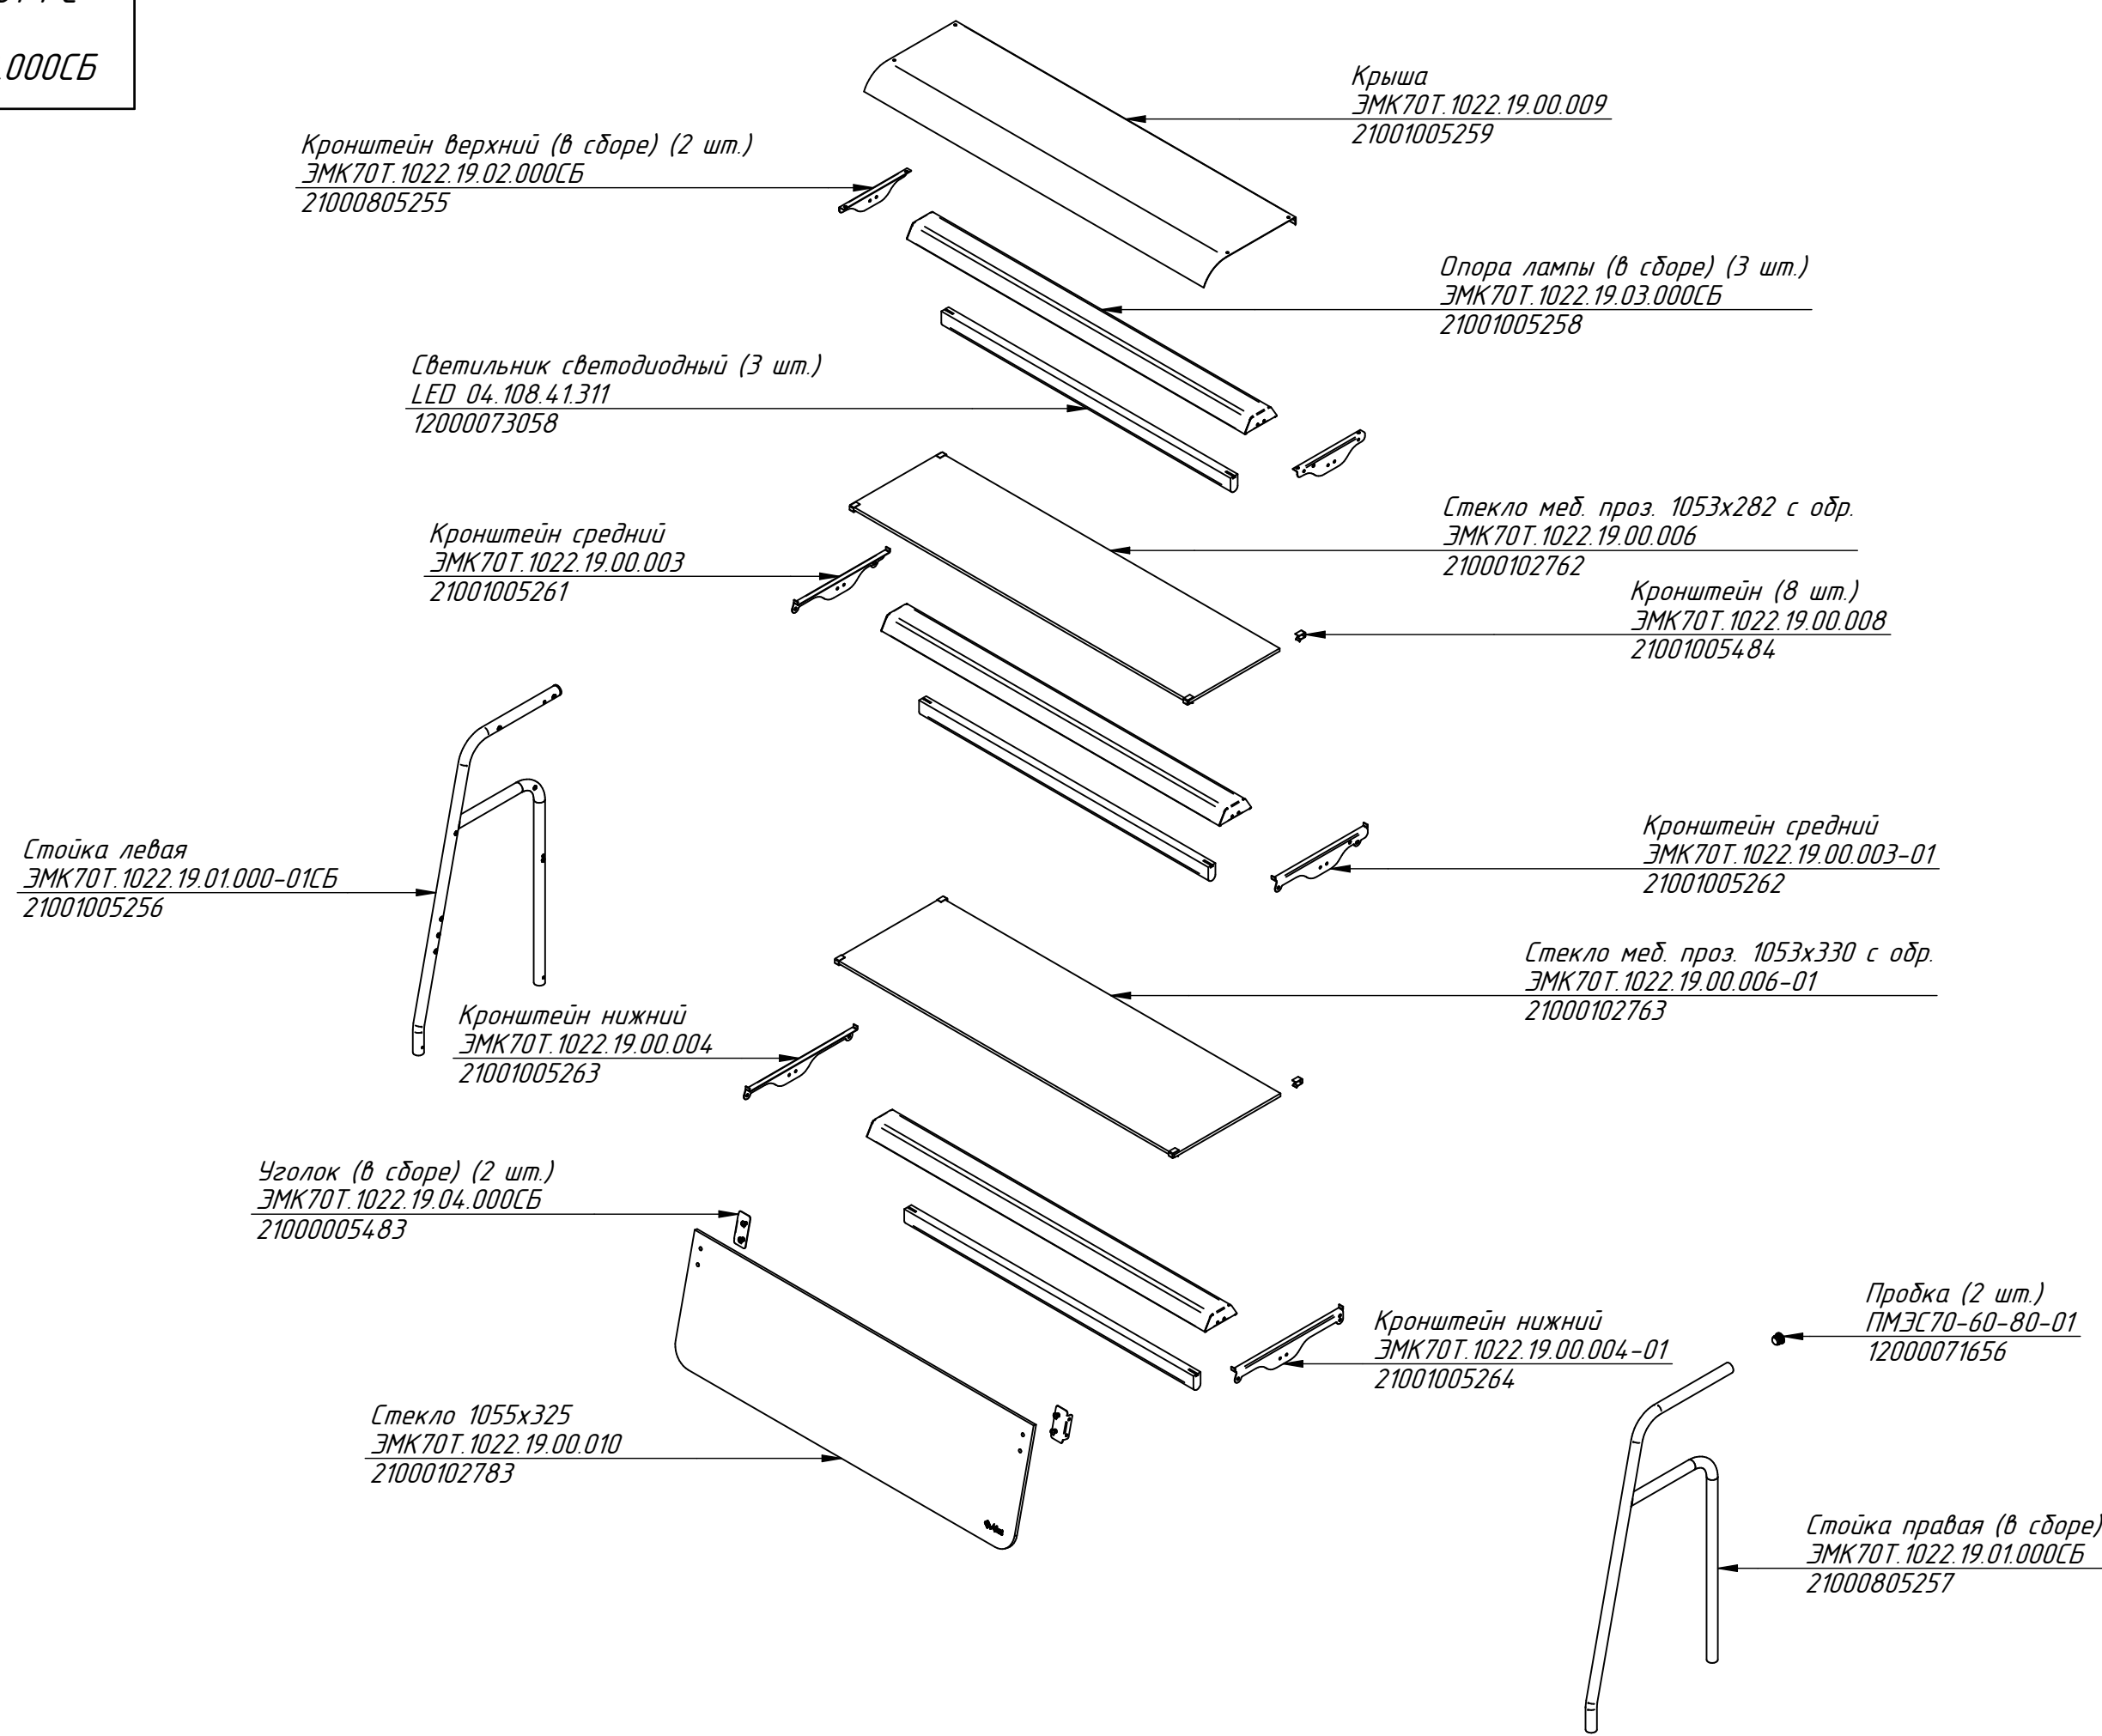

ПМЭС-70Т.1028.001 РС
Полки
ЭМК70Т.1022.19.00.000СБ