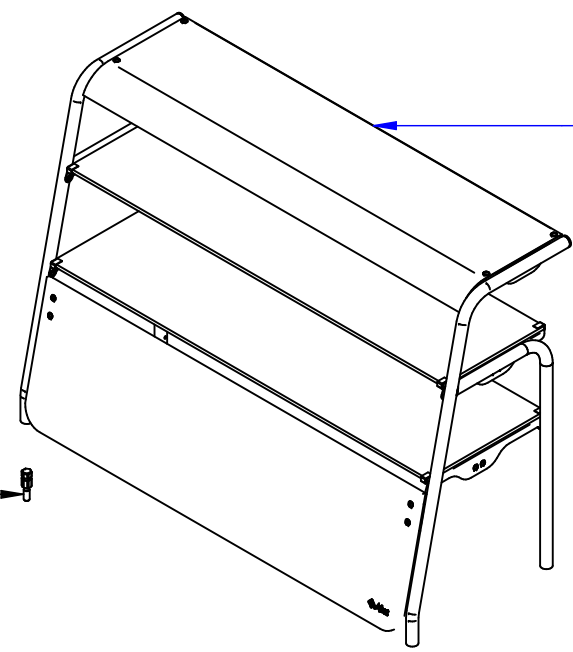

ПМЭС-70Т.1028.000 РС  
Прилавок-мармит электрический  
для первых блюд ПМЭС-70Т  
(1120мм)  
ПМЭС70Т.1028.00.00.000СБ

Полка линии "Премьер" 1120 мм 3 яруса  
ПМЭС-70Т.1028.001 РС  
21000002957

Шпилька с канавкой (2 шт.)  
ЭМК70М-025-04  
21000003813

Шпилька с канавкой (2 шт.)  
ЭМК-70М-025-03  
21000007492

Конфорка бытовая 220 (2 шт.)  
ЭК4220-2,0/220 ГОСТ14163-78  
12000006053

Блок КБ-63 (5) клем.  
12000006661

Панель управления (в сборе)  
ПМЭС-70Т.1028.002 РС  
21000802644

Каркас (в сборе)  
ПМЭС70Т.1028.04.00.000СБ  
21000802646

Направляющая линии "Премьер" 1120 мм в сборе  
ЭМК70Т.1022.21.00.000СБ  
21000002907

Ножка задняя  
ЭМК70М-21СБ  
21000001866

Ножка передняя  
ЭМК70М-22СБ  
21101003011