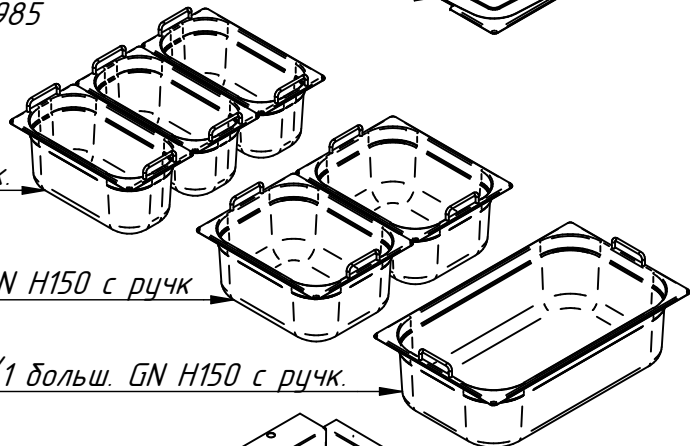

Крышка гастроемкости GN 1/3 в шт
12000002337

Крышка гастроемкости GN 1/2 в шт
12000002335

Крышка гастроемкости KS.GN-1/1
12000025985

Шпилька с канавкой (2 шт.)
ЭМК70М-025-04
21000003813

Реле
Отрон G7L-2A-TUB AC200/240
12000061078

Панель управления (в сборе)
ЭМК-70Т.1022.002 РС
21000010552

Направляющая с дверкой (2 шт.)
ЭМК-70Т.1022.003 РС
00001005482

Гастроемкость 1/3 мал. GN H150 с ручк.
12000002159

Гастроемкость 1/2 средн. GN H150 с ручк.
12000002158