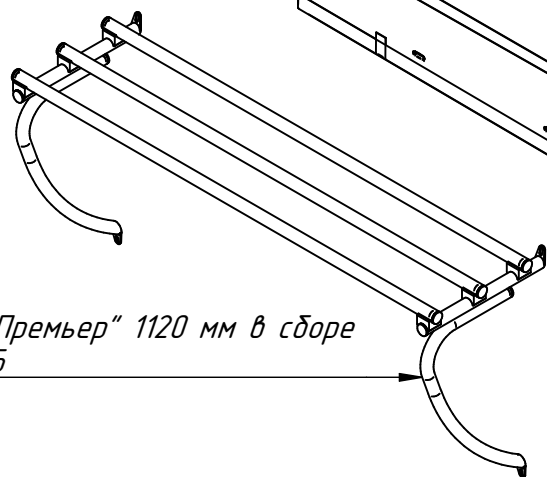

Направляющая линии "Премьер" 1120 мм в сборе
ЭМК70Т.1022.21.00.000СБ
21000002907