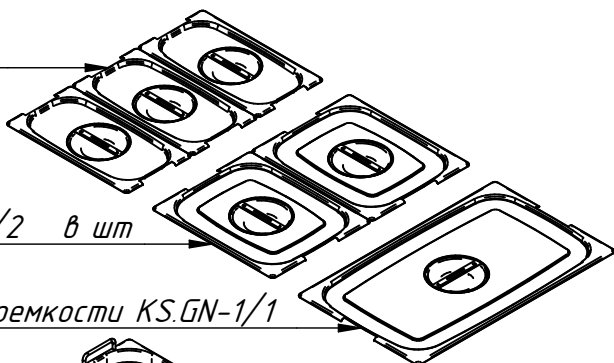

ЭМК-70Т.1022.000 РС
Мармит электрический кухонный
ЭМК-70Т (1120мм)
ЭМК70Т.1022.00.00.000СБ

Шпилька с канавкой (2 шт.)
ЭМК-70М-025-03
21000007492

Полка линии "Премьер" 1120 мм 3 яруса
ЭМК-70Т.1022.001 РС
21000002957

Крышка гастроемкости GN 1/3 в шт
12000002337

Крышка гастроемкости GN 1/2 в шт
12000002335

Крышка гастроемкости KS.GN-1/1
12000025985

Шпилька с канавкой (2 шт.)
ЭМК70М-025-04
21000003813

Реле
Отрон G7L-2A-TUB AC200/240
12000061078

Панель управления (в сборе)
ЭМК-70Т.1022.002 РС
21000010552

Направляющая с дверкой (2 шт.)
ЭМК-70Т.1022.003 РС
00001005482

Гастроемкость 1/3 мал. GN H150 с ручк.
12000002159

Гастроемкость 1/2 средн. GN H150 с ручк.
12000002158