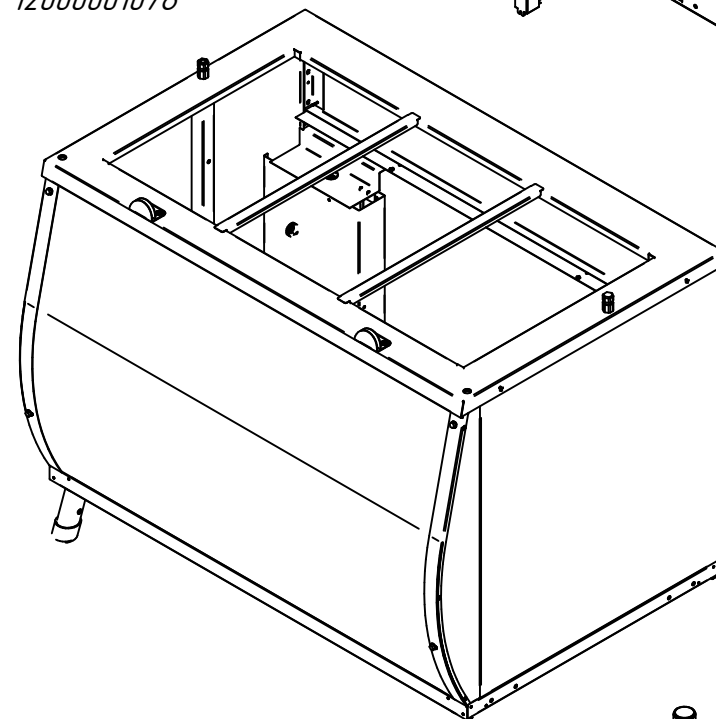

Ножка задняя
ЭМК70М-21СБ
21000001866

Ножка передняя
ЭМК70М-22СБ
21101003011