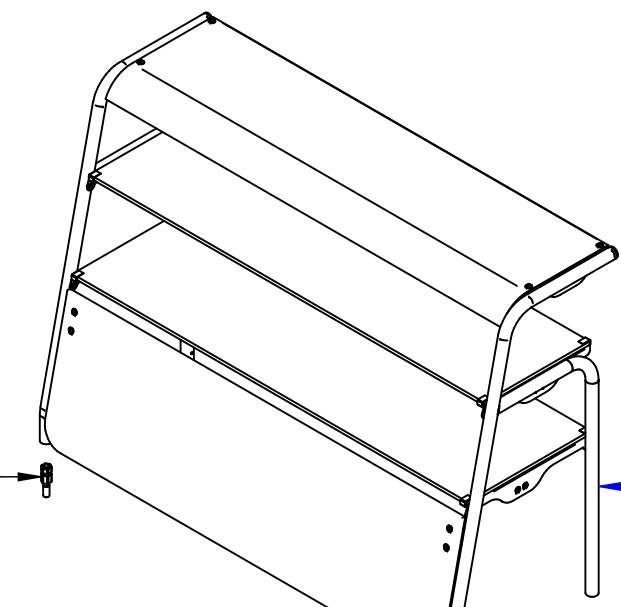

ЭМК-70Т.1022.000 РС
Мармит электрический кухонный
ЭМК-70Т (1120мм)
ЭМК70Т.1022.00.00.000СБ

Шпилька с канавкой (2 шт.)
ЭМК-70М-025-03
21000007492

Полка линии "Премьер" 1120 мм 3 яруса
ЭМК-70Т.1022.001 РС
21000002957

Крышка гастроемкости GN 1/3 в шт
12000002337

Крышка гастроемкости GN 1/2 в шт
12000002335

Крышка гастроемкости KS.GN-1/1
12000025985

Шпилька с канавкой (2 шт.)
ЭМК70М-025-04
21000003813

Реле
Отрон G7L-2A-TUB AC200/240
12000061078

Панель управления (в сборе)
ЭМК-70Т.1022.002 РС
21000010552

Направляющая с дверкой (2 шт.)
ЭМК-70Т.1022.003 РС
00001005482

Гастроемкость 1/3 мал. GN H150 с ручк.
12000002159

Гастроемкость 1/2 средн. GN H150 с ручк.
12000002158