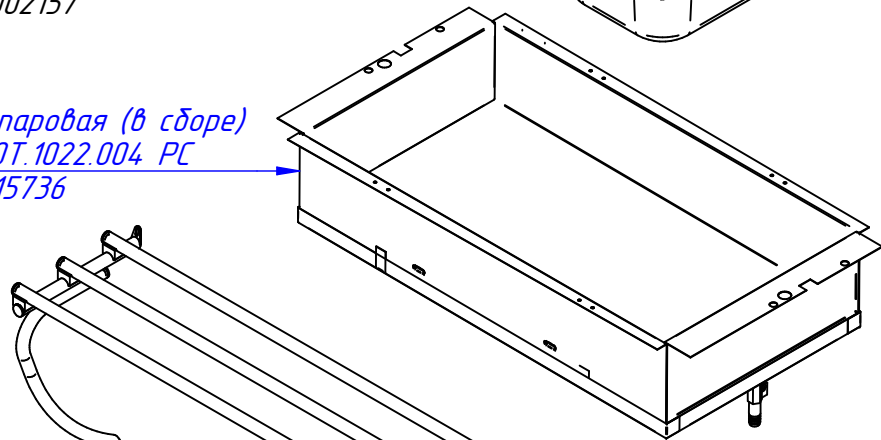

Гастроемкость 1/2 средн. GN H150 с ручк.
12000002158

Гастроемкость 1/1 больш. GN H150 с ручк.
12000002157

Ванна паровая (в сборе)
ЭМК-70Т.1022.004 РС
21000015736