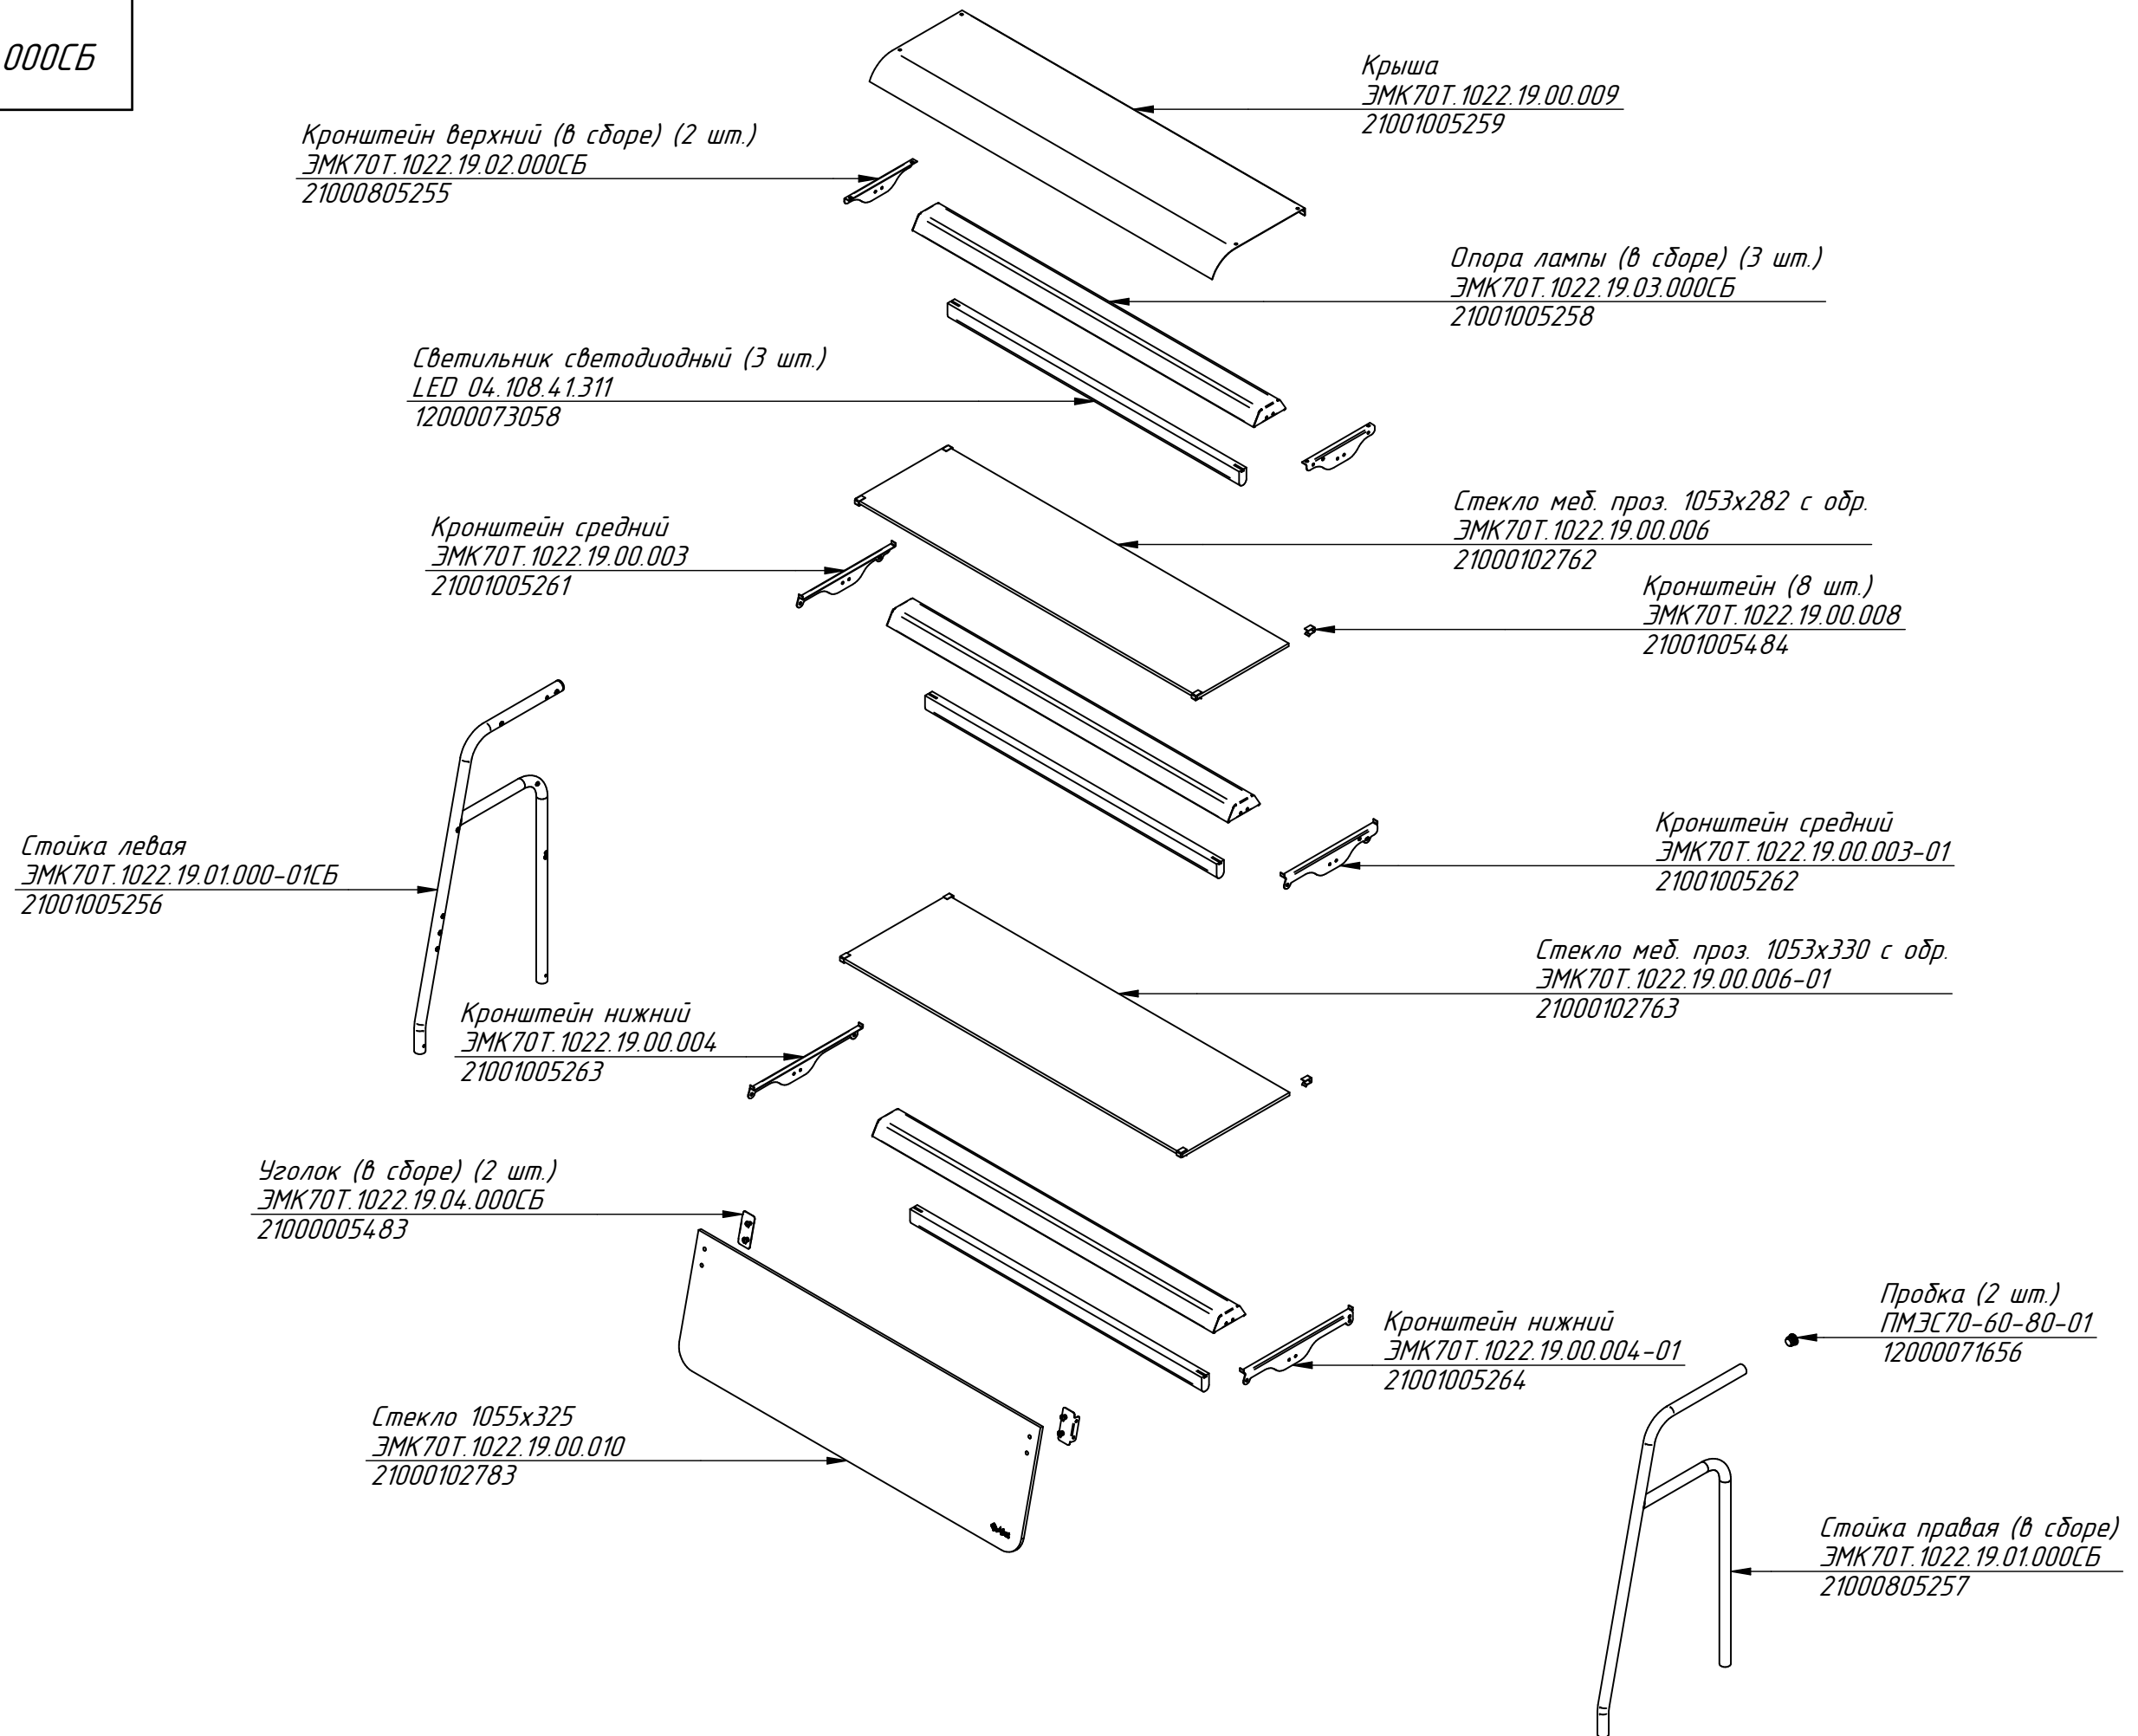

ЭМК-70Т.1022.001 РС
Полки
ЭМК70Т.1022.19.00.000СБ