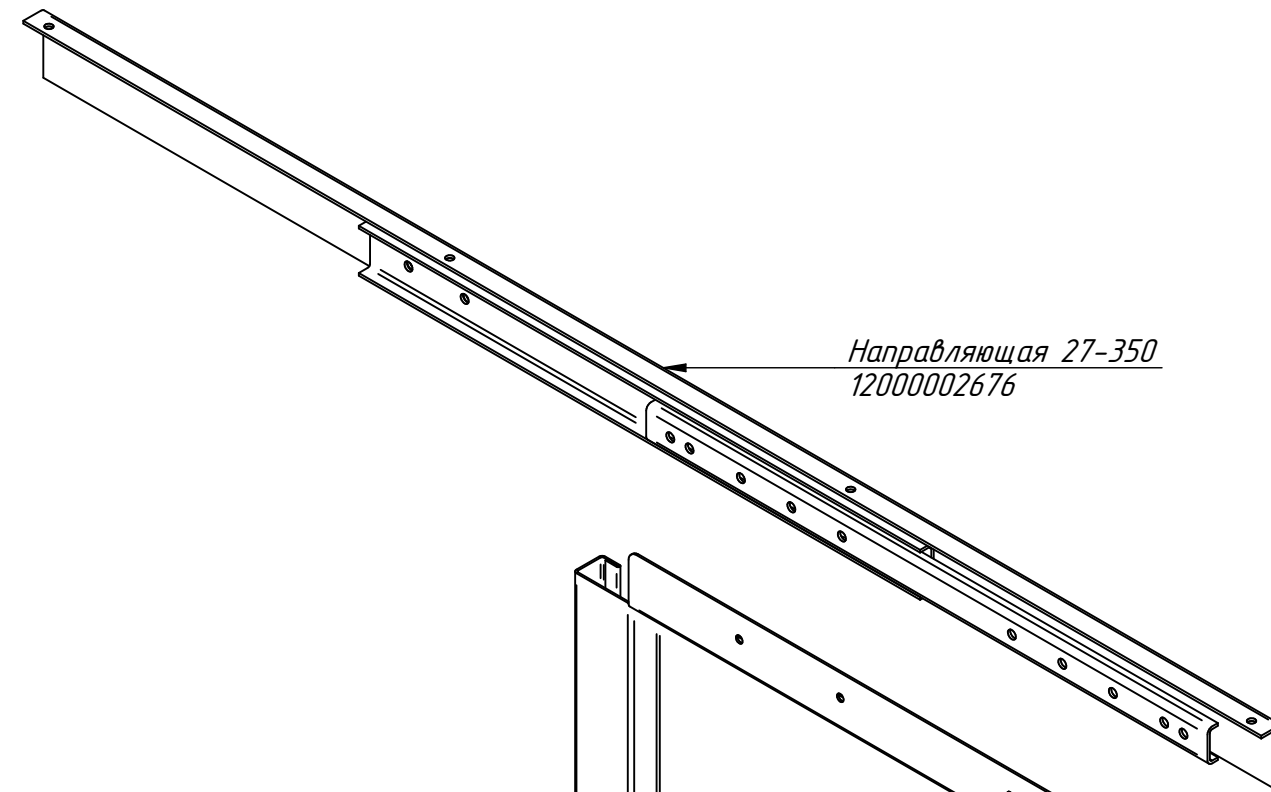

ЭМК-70Т.1022.003 РС
Направляющая с дверкой
ЭМК70Т.1022.11.00.000СБ

Направляющая 27-350
12000002676