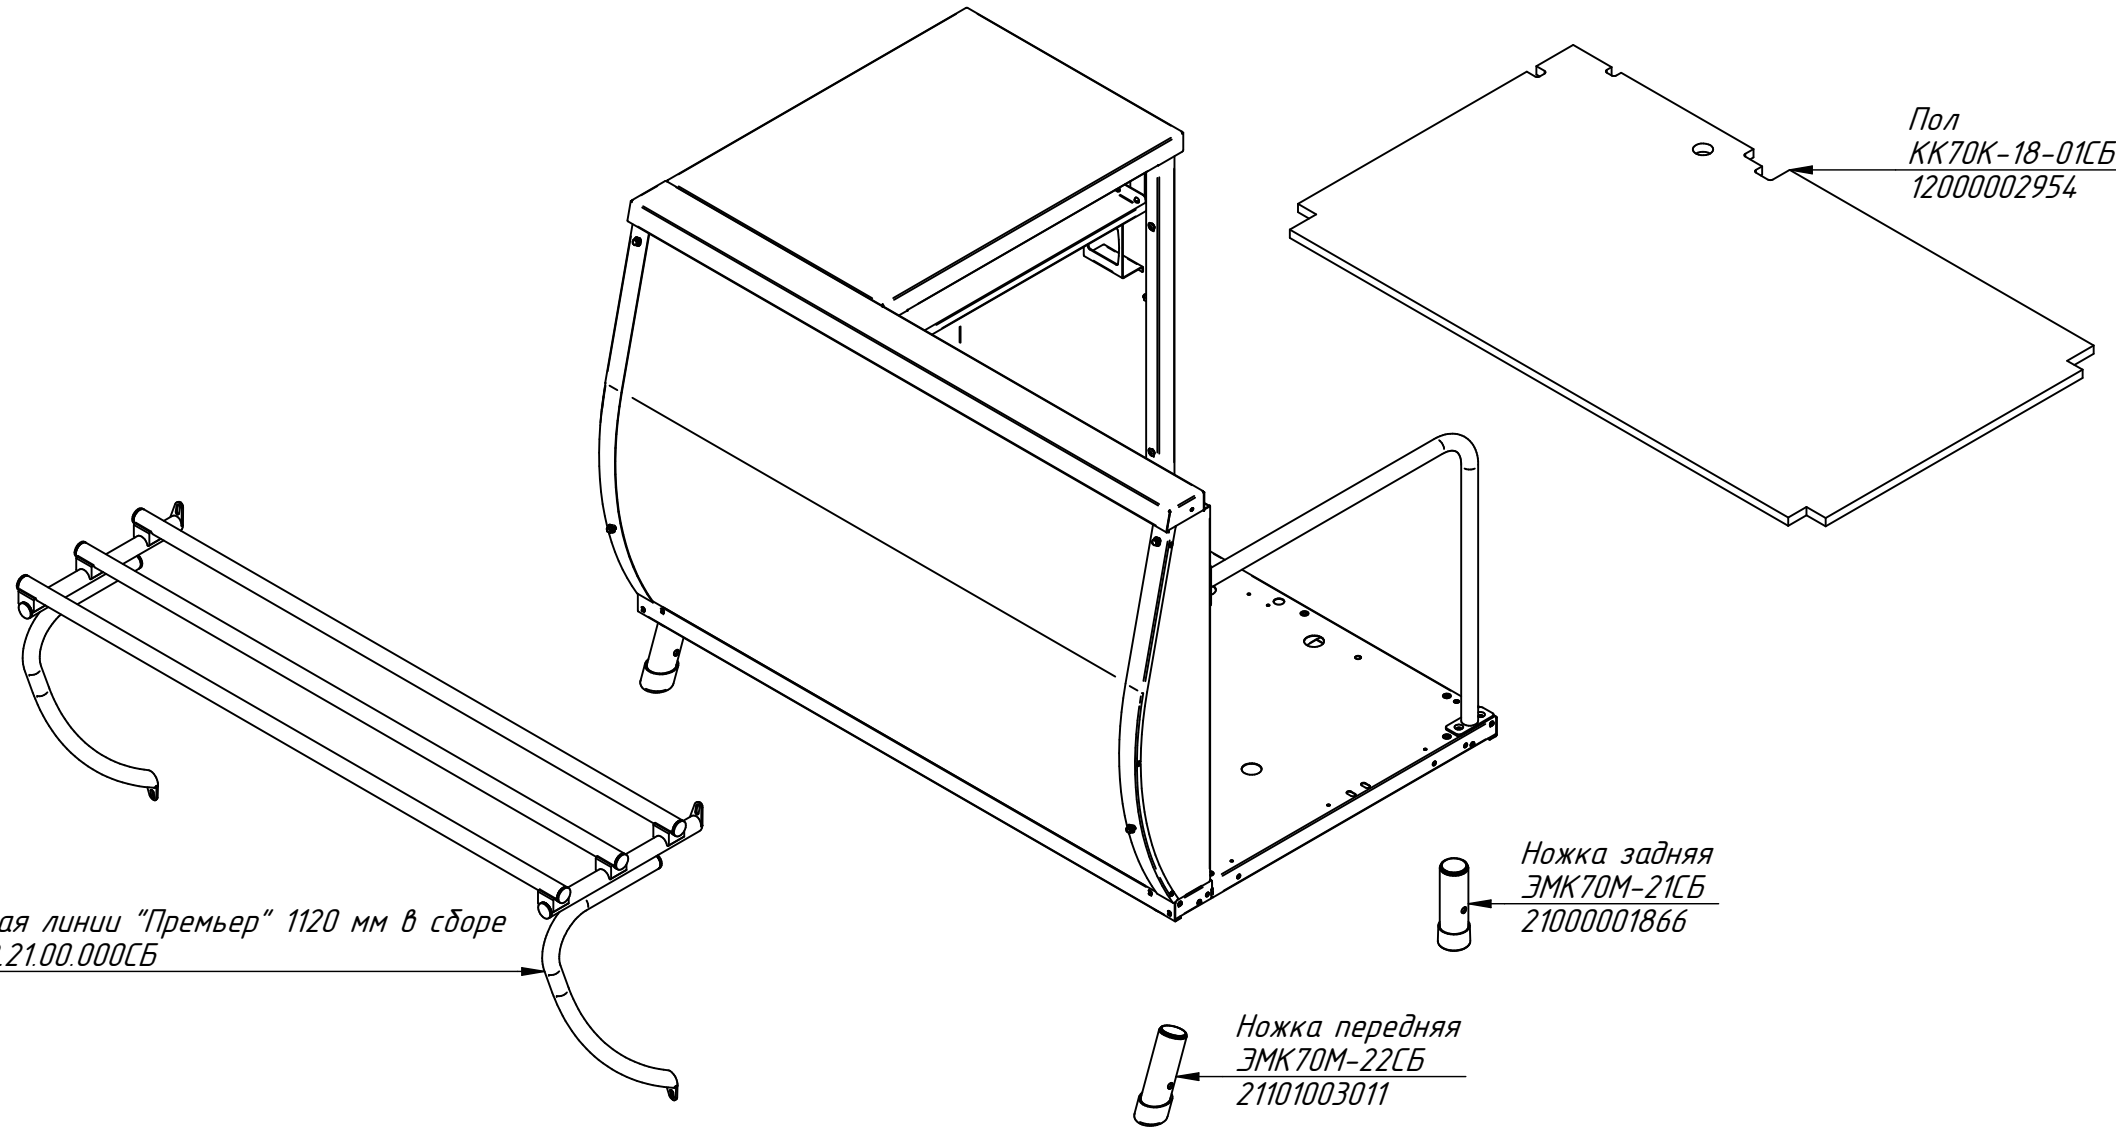

КК-70Т.104.1.000 РС  
Кассовая кабина КК-70Т нерж.  
КК70Т.104.1.00.00.000СБ

Розетка 10П с крышкой, IP44, 16А, 220В, белый (Клио К2229)  
12000060354

Пол  
КК70К-18-01СБ  
12000002954

Направляющая линии "Премьер" 1120 мм в сборе  
ЭМК70Т.1022.21.00.000СБ  
21000002907

Ножка задняя  
ЭМК70М-21СБ  
21000001866

Ножка передняя  
ЭМК70М-22СБ  
21101003011