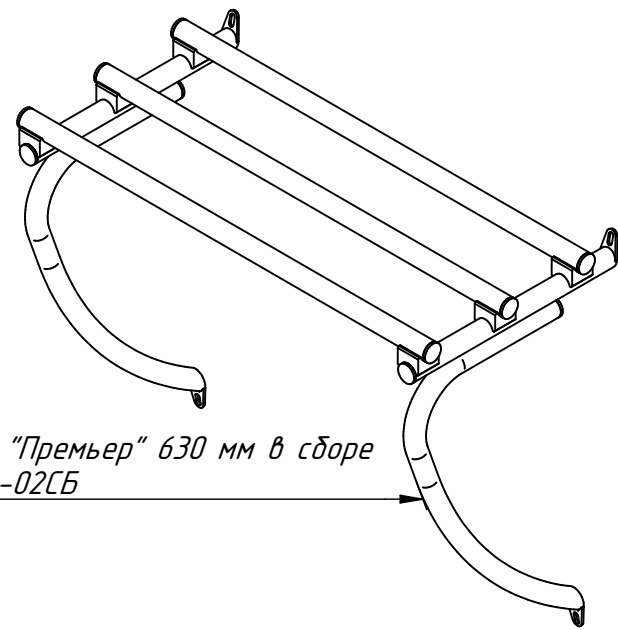

МН-70Т.3564.000 РС  
Модуль нейтральный  
МН-70Т (630мм)  
МН70Т.3564.00.00.000СБ

Направляющая линии "Премьер" 630 мм в сборе  
ЭМК70Т.1022.21.00.000-02СБ  
21000002905

Ножка задняя  
ЭМК70М-21СБ  
21000001866

Ножка передняя  
ЭМК70М-22СБ  
21101003011