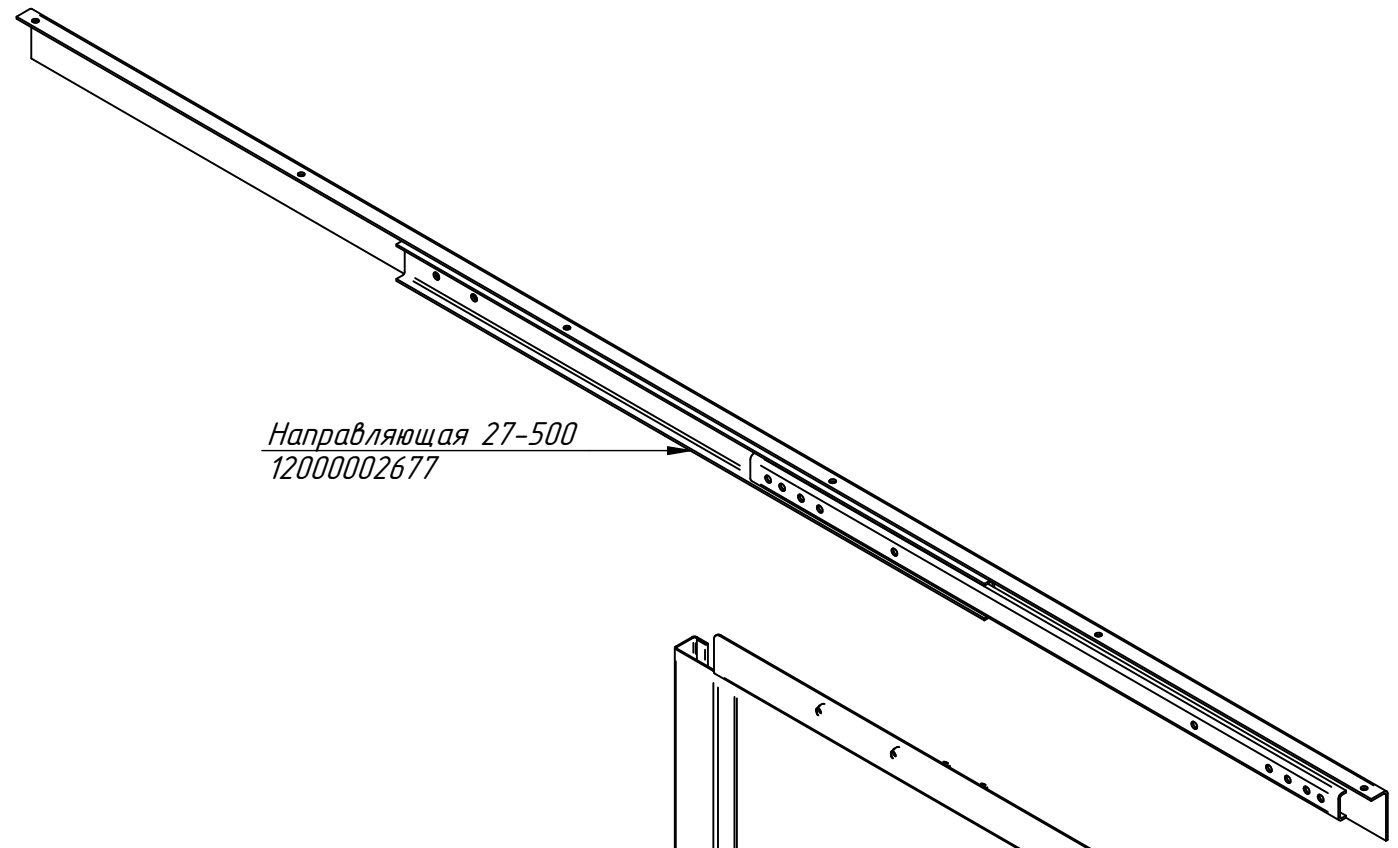

ПГН-70Т-01.1065.002 РС
Направляющая с дверкой
ЭМК70Т.2372.11.00.000СБ

Направляющая 27-500
12000002677