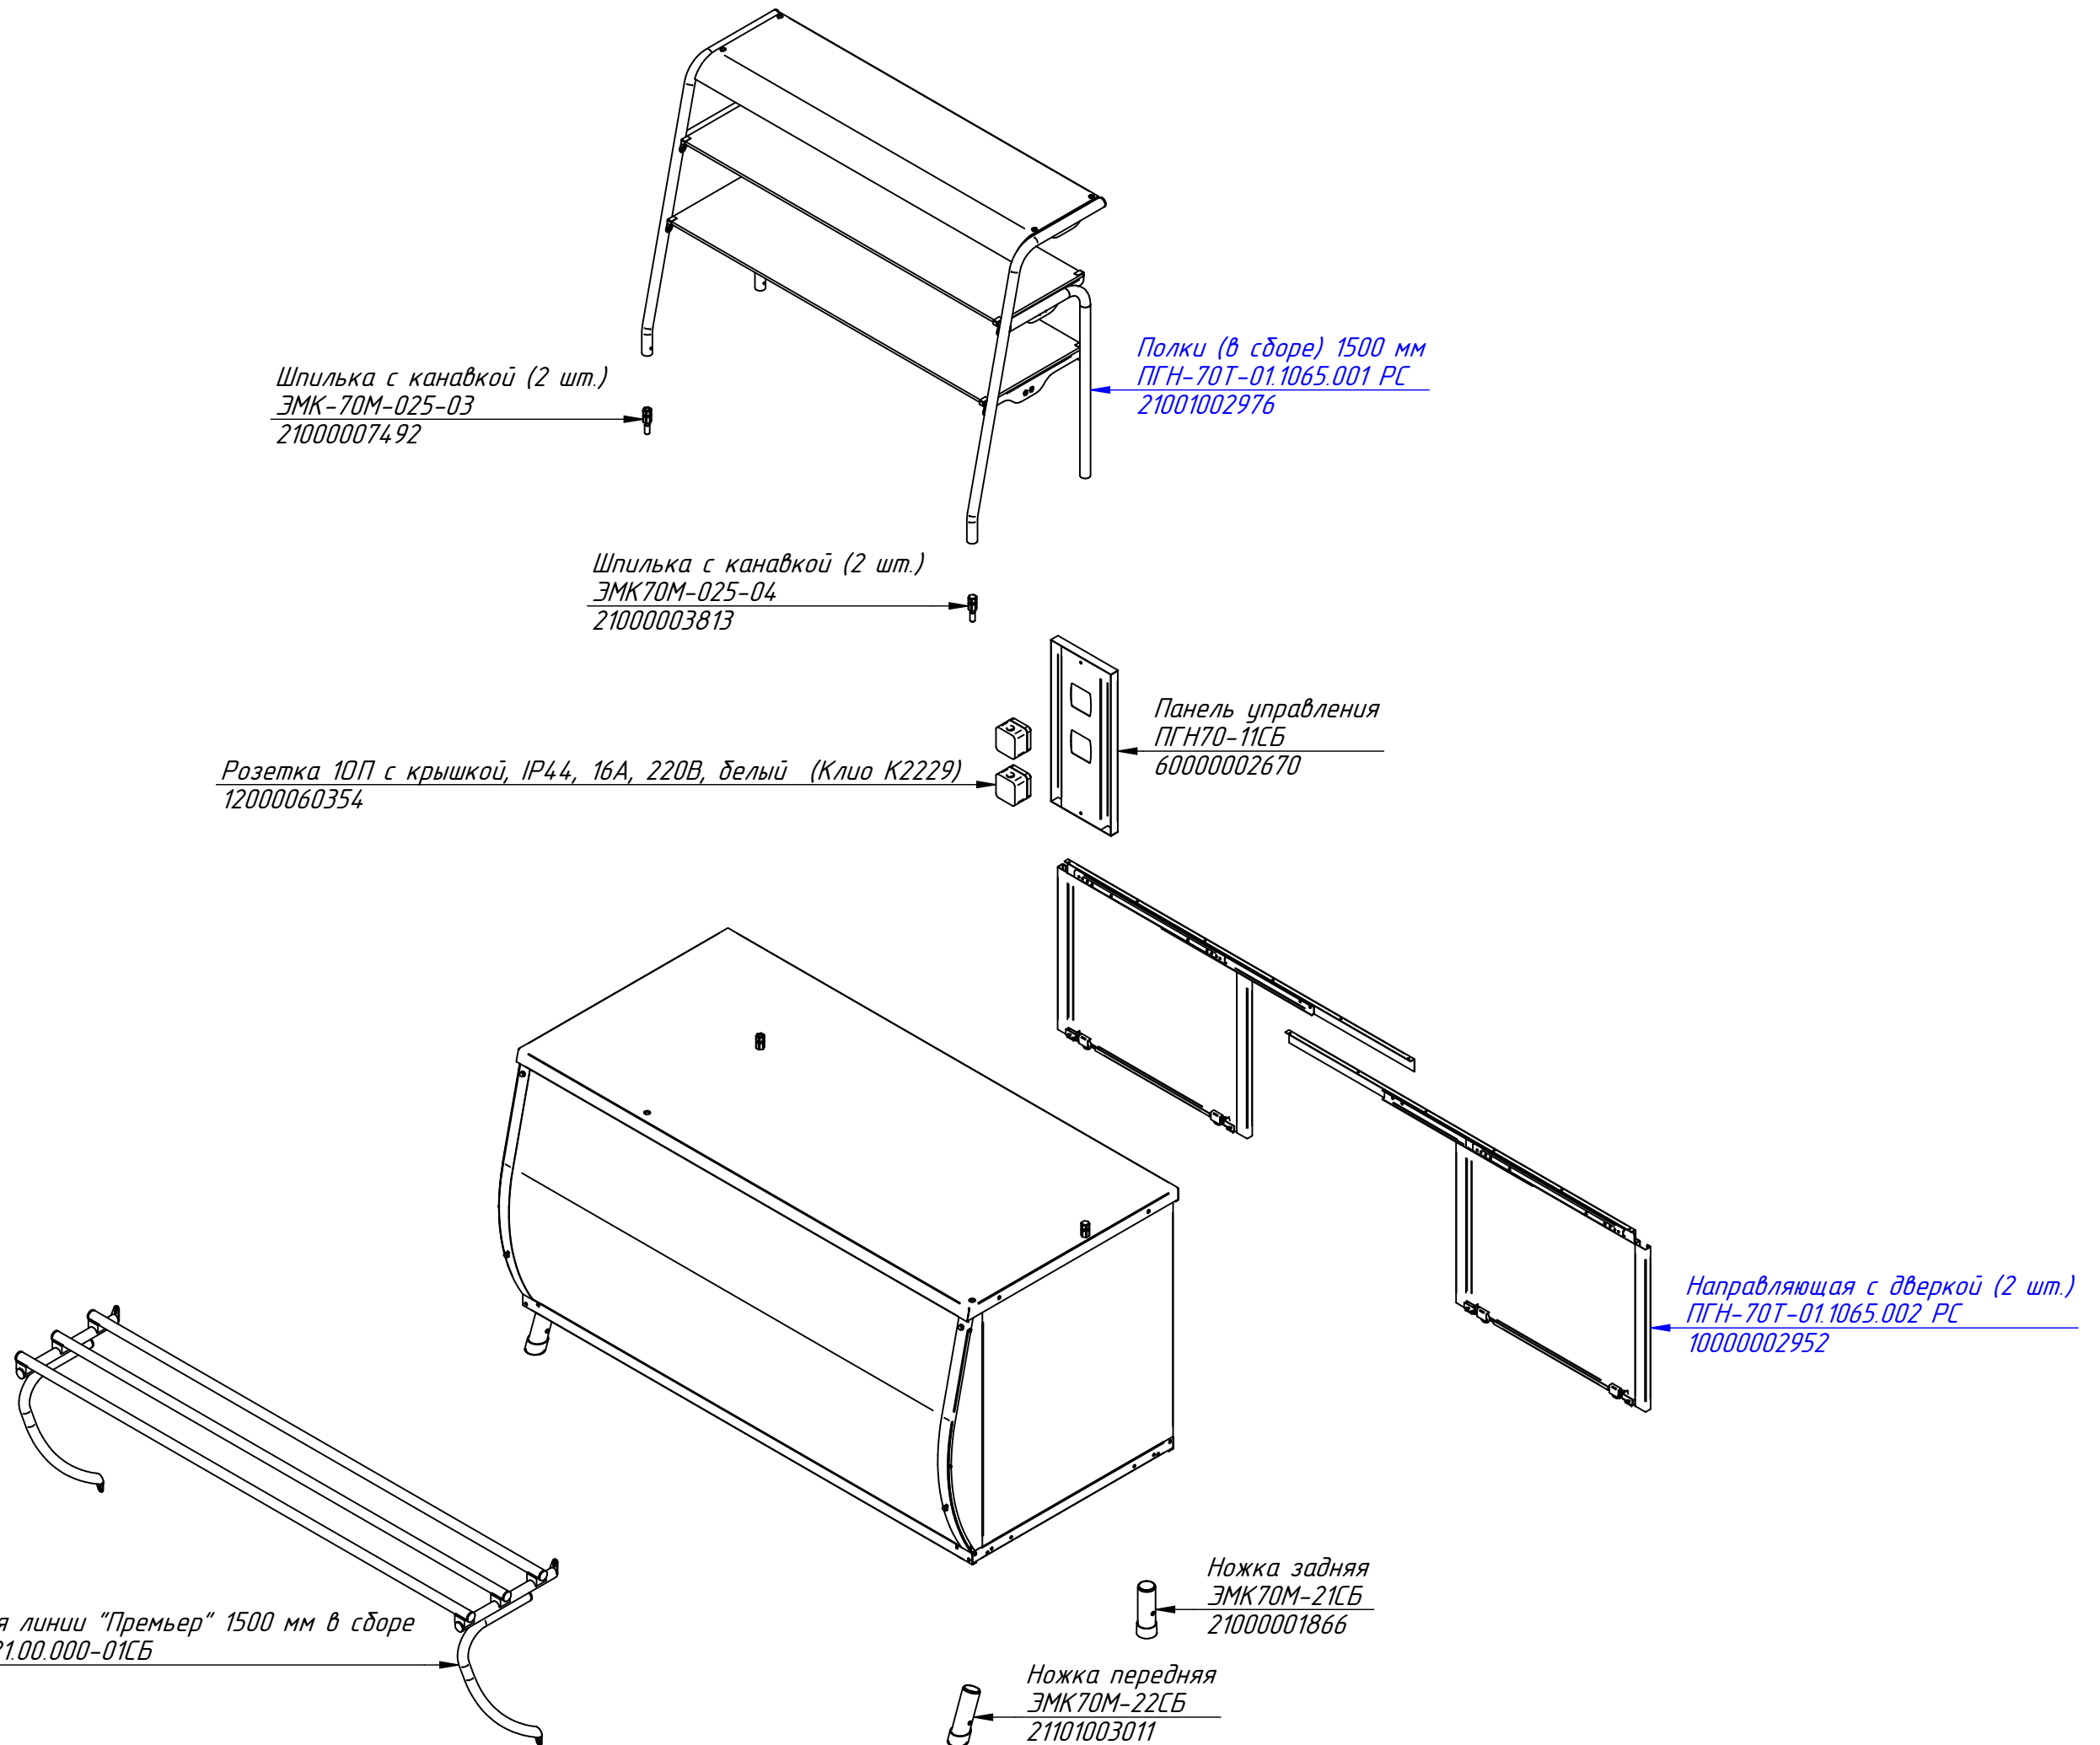

ПГН-70Т-01.1065.000 РС  
Прилавок горячих напитков  
ПГН-70Т-01 (1500мм)  
ПГН70Т.1065.00.00.000-01СБ

ПГН-70Т-01.1065.001 РС  
Полки (в сборе) 1500 мм  
ПГН70Т.1065.19.00.000-01СБ

Кронштейн верхний (в сборе) (2 шт.)  
ЭМК70Т.1022.19.02.000СБ  
21000805255

Крыша  
ЭМК70Т.1022.19.00.009  
21001005259

Опора лампы (в сборе) (3 шт.)  
ЭМК70Т.1022.19.03.000СБ  
21001005258

Светильник LED 12 Вт, Line 1E-870, 3000К, 870x23x33мм, 220В, (3 шт.)  
арт.04.108.4.1.311  
12000073058

Кронштейн средний  
ЭМК70Т.1022.19.00.003  
21001005261

Стекло мед. проз. 1053x282 с обр.  
ЭМК70Т.1022.19.00.006  
21000102762

Кронштейн (4 шт.)  
ЭМК70Т.1022.19.00.008  
21001005484

Стойка (левая)  
ПГН70Т.1065.19.01.000-01СБ  
00001005332

Направляющая 27-500  
12000002677

Втулка  
ПНК 800.24.2.01.00.004  
12000002106  
Ролик  
ПНК 800.24.2.05.00.000СБ  
00001004093