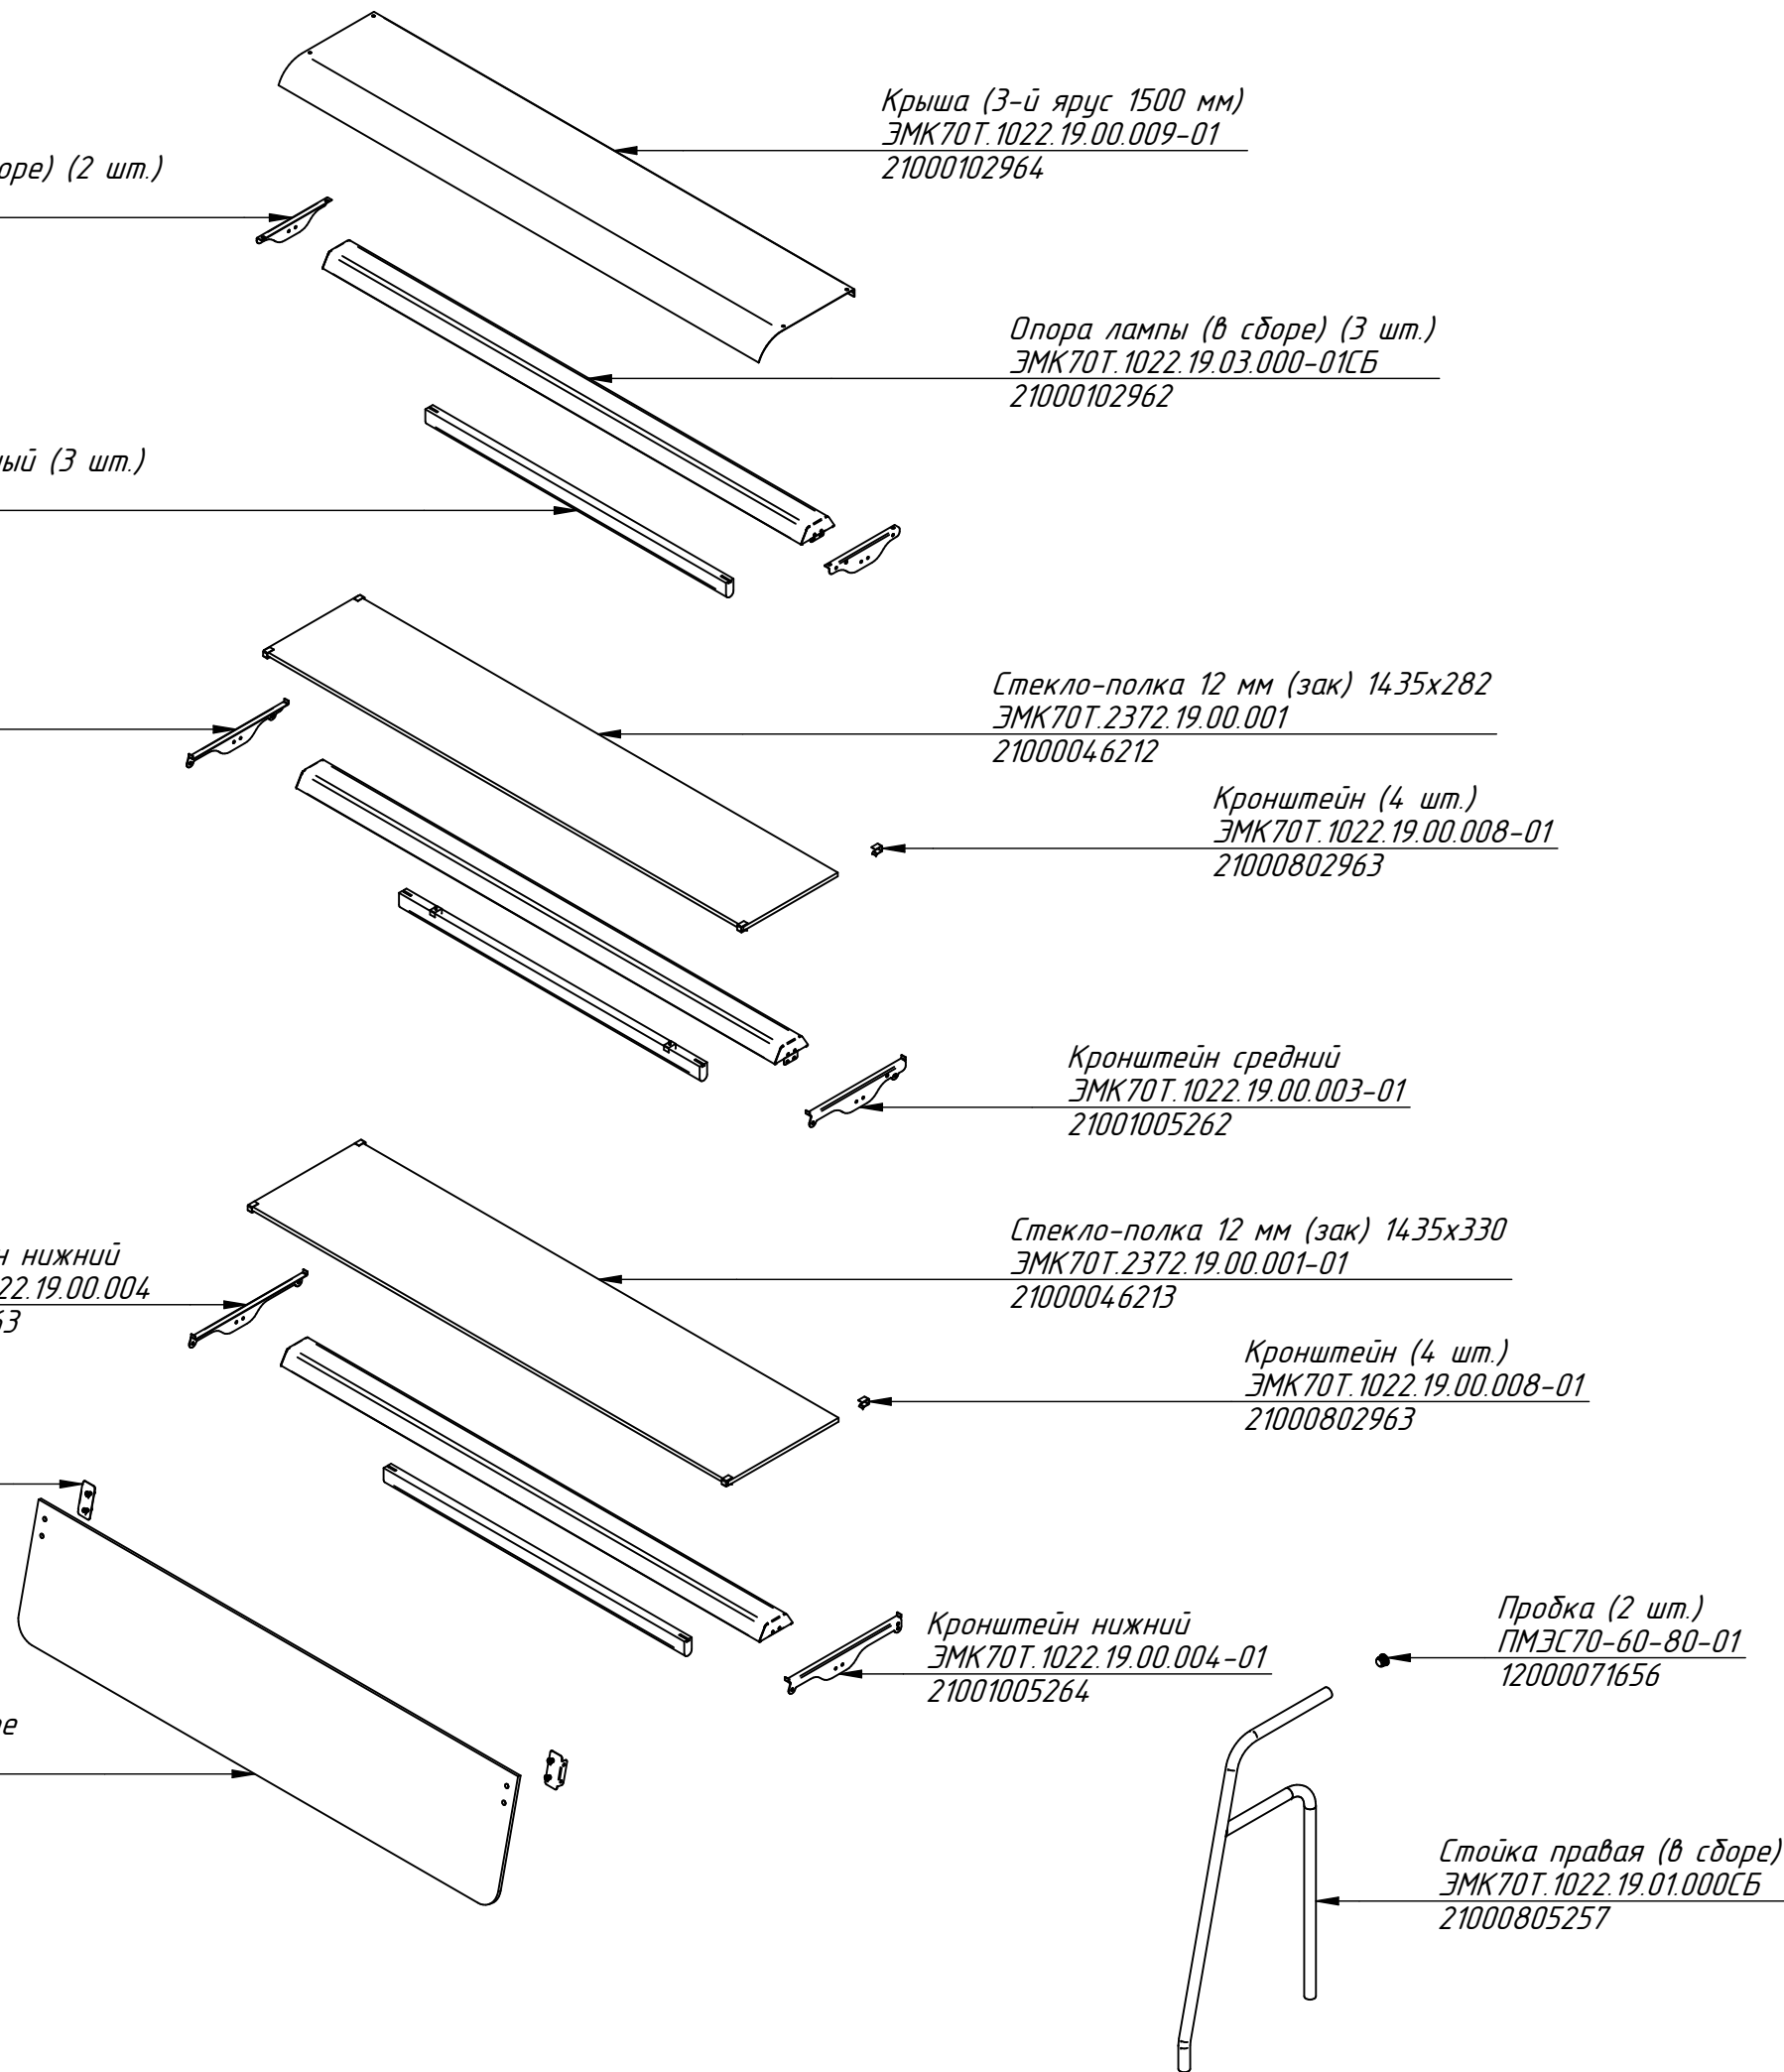

ПМЭС-70Т-01.2373.001 РС
Полка линии "Премьер" 1500мм 3
яруса
ЭМК70Т.2372.19.00.000СБ

Кронштейн верхний (в сборе) (2 шт.)
ЭМК70Т.1022.19.02.000СБ
21000805255

Крыша (3-й ярус 1500 мм)
ЭМК70Т.1022.19.00.009-01
21000102964

Опора лампы (в сборе) (3 шт.)
ЭМК70Т.1022.19.03.000-01СБ
21000102962

Светильник светодиодный (3 шт.)
LED 04.108.4.1.311
12000073058

Кронштейн средний
ЭМК70Т.1022.19.00.003
21001005261

Стекло-полка 12 мм (зак) 1435x282
ЭМК70Т.2372.19.00.001
21000046212

Кронштейн (4 шт.)
ЭМК70Т.1022.19.00.008-01
21000802963

Стойка левая
ЭМК70Т.1022.19.01.000-01СБ
21001005256

Кронштейн средний
ЭМК70Т.1022.19.00.003-01
21001005262

Кронштейн нижний
ЭМК70Т.1022.19.00.004
21001005263

Стекло-полка 12 мм (зак) 1435x330
ЭМК70Т.2372.19.00.001-01
21000046213

Кронштейн (4 шт.)
ЭМК70Т.1022.19.00.008-01
21000802963

Уголок (в сборе) (2 шт.)
ЭМК70Т.1022.19.04.000СБ
21000005483

Кронштейн нижний
ЭМК70Т.1022.19.00.004-01
21001005264

Пробка (2 шт.)
ПМЭС70-60-80-01
12000071656

Стекло мед. проз. 1435x325x10 с обр. закаленное
ЭМК70Т.2372.19.00.002
21000020148

Стойка правая (в сборе)
ЭМК70Т.1022.19.01.000СБ
21000805257