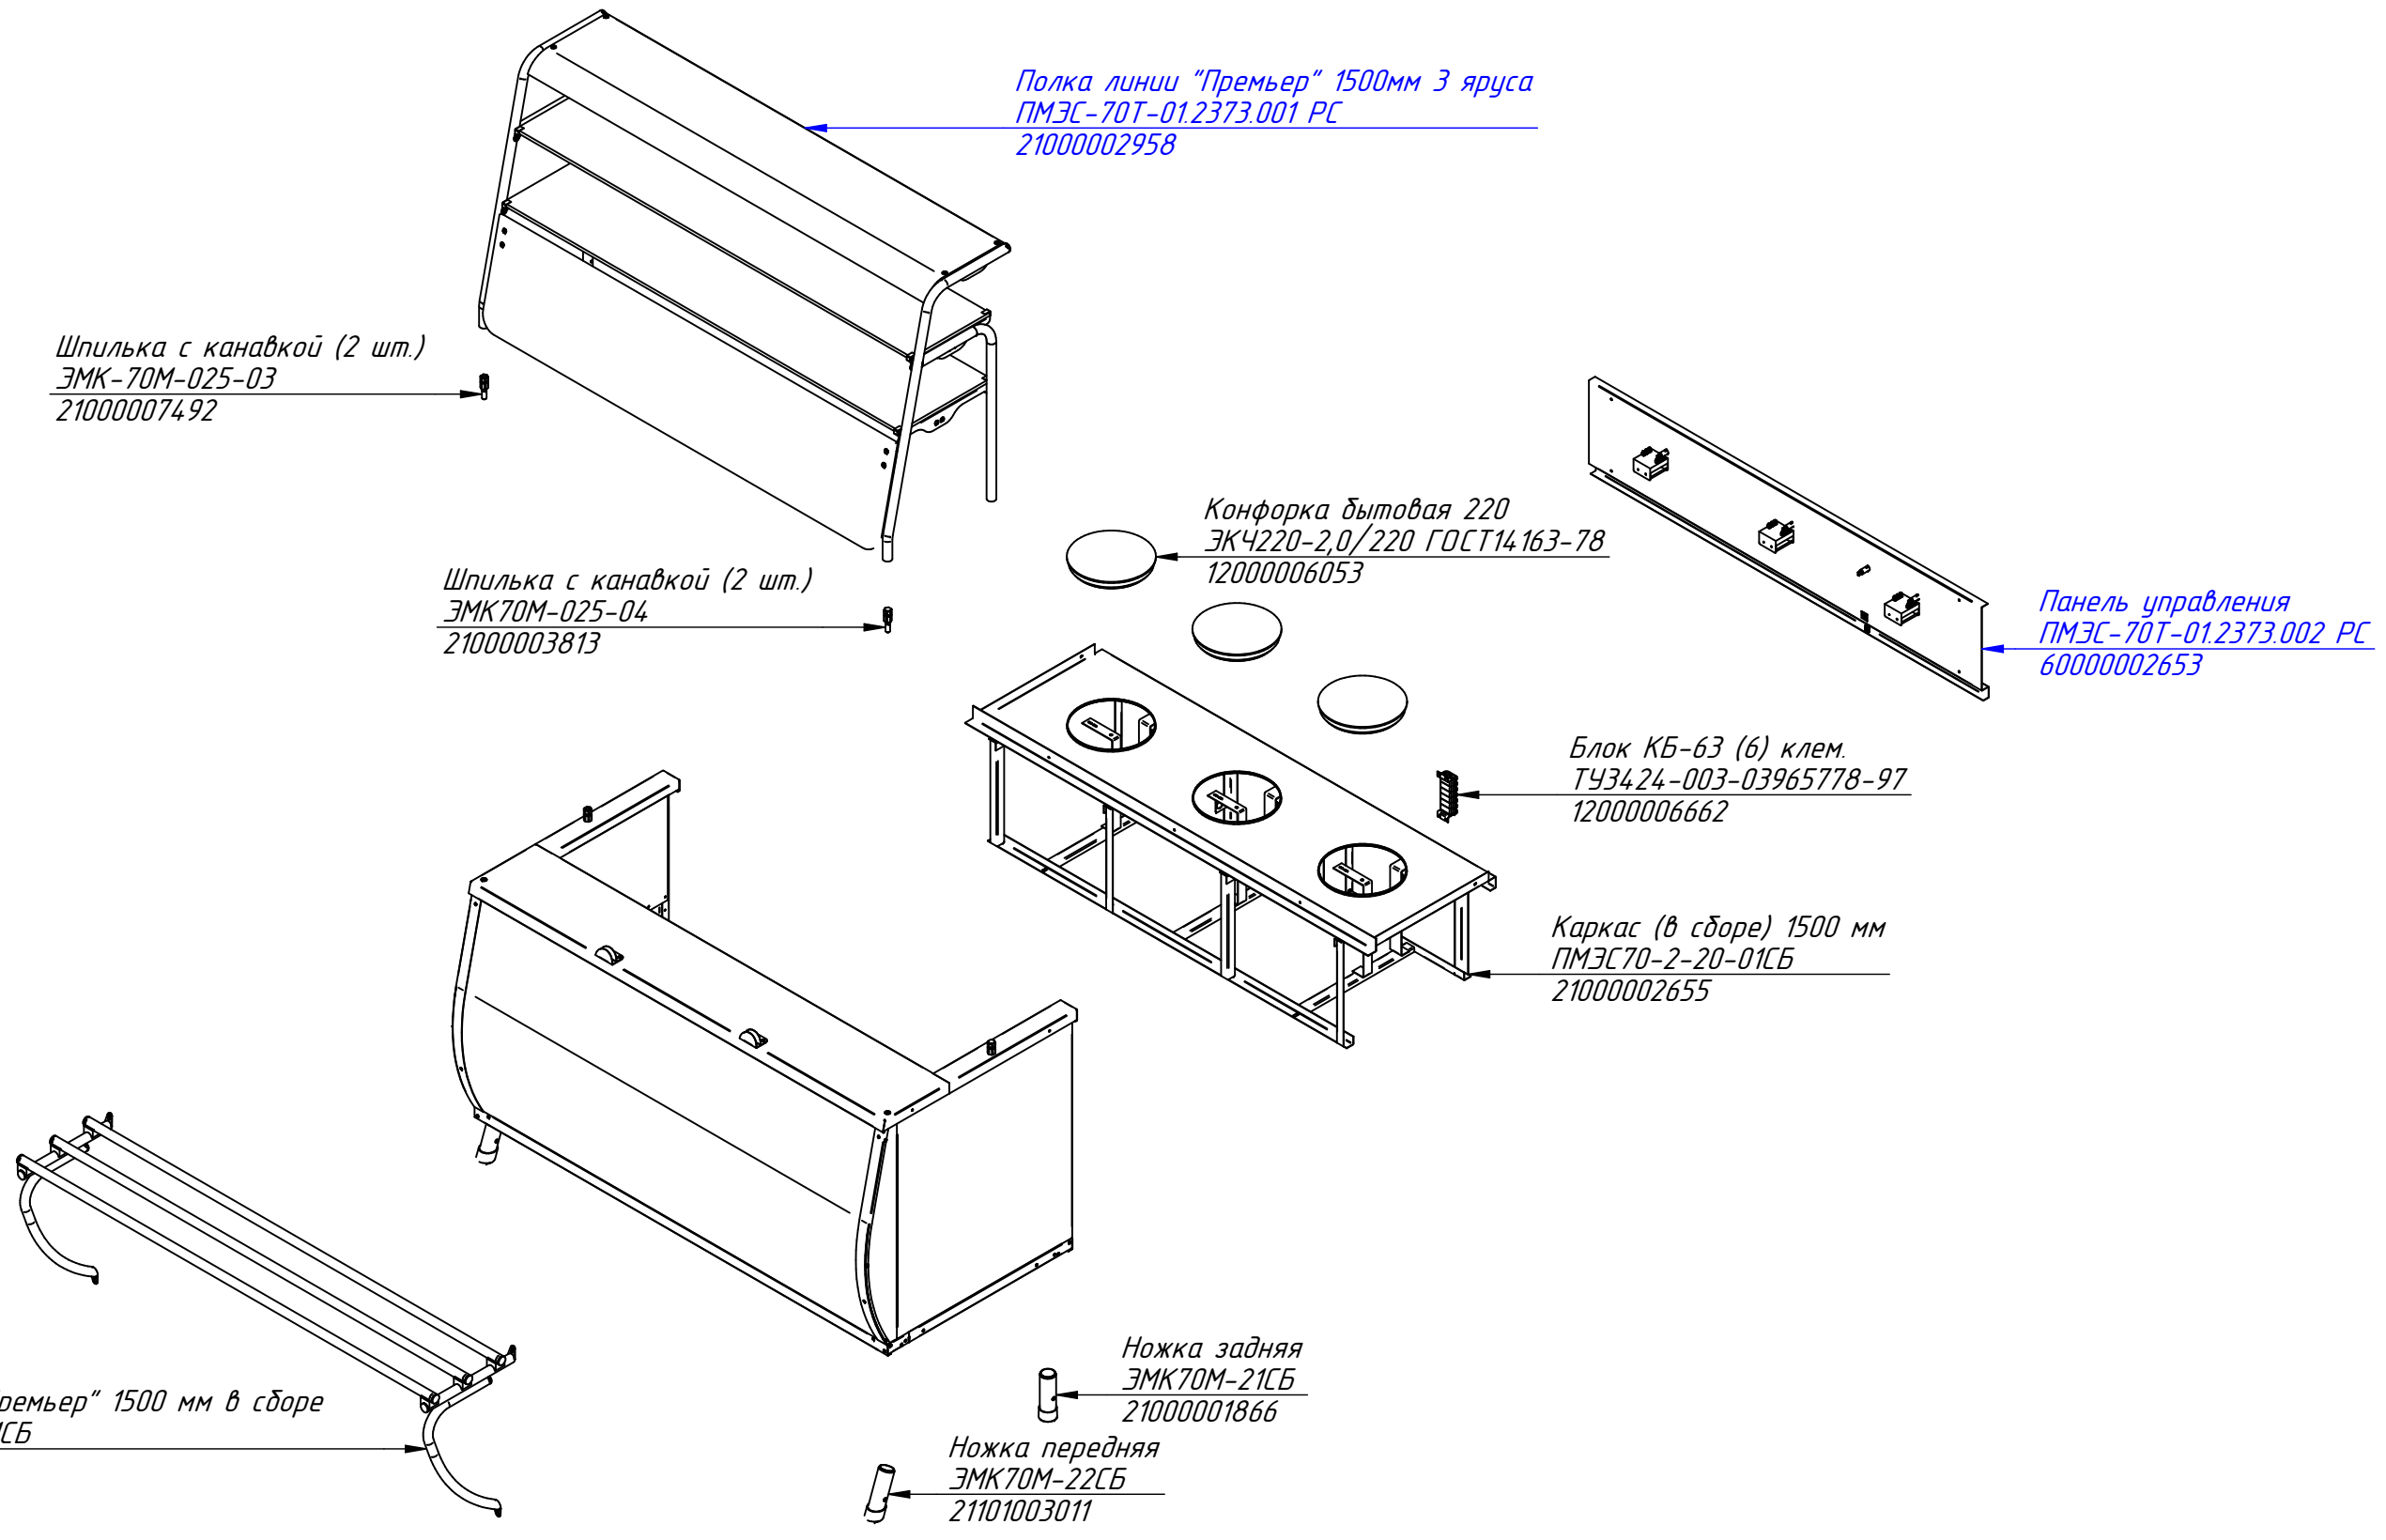

ПМЭС-70Т-01.2373.000 РС  
Прилавок-мармит электрический  
для первых блюд ПМЭС-70Т-01  
(1500мм)  
ПМЭС70Т.2373.00.00.000СБ

ПМЭС-70Т-01.2373.001 РС  
Полка линии "Премьер" 1500мм 3  
яруса  
ЭМК70Т.2372.19.00.000СБ

Кронштейн верхний (в сборе) (2 шт.)  
ЭМК70Т.1022.19.02.000СБ  
21000805255

Крыша (3-й ярус 1500 мм)  
ЭМК70Т.1022.19.00.009-01  
21000102964

Опора лампы (в сборе) (3 шт.)  
ЭМК70Т.1022.19.03.000-01СБ  
21000102962

Светильник светодиодный (3 шт.)  
LED 04.108.4.1.311  
12000073058

Кронштейн средний  
ЭМК70Т.1022.19.00.003  
21001005261

Стекло-полка 12 мм (зак) 1435x282  
ЭМК70Т.2372.19.00.001  
21000046212

Кронштейн (4 шт.)  
ЭМК70Т.1022.19.00.008-01  
21000802963

Стойка левая  
ЭМК70Т.1022.19.01.000-01СБ  
21001005256

Кронштейн средний  
ЭМК70Т.1022.19.00.003-01  
21001005262

Кронштейн нижний  
ЭМК70Т.1022.19.00.004  
21001005263

Стекло-полка 12 мм (зак) 1435x330  
ЭМК70Т.2372.19.00.001-01  
21000046213