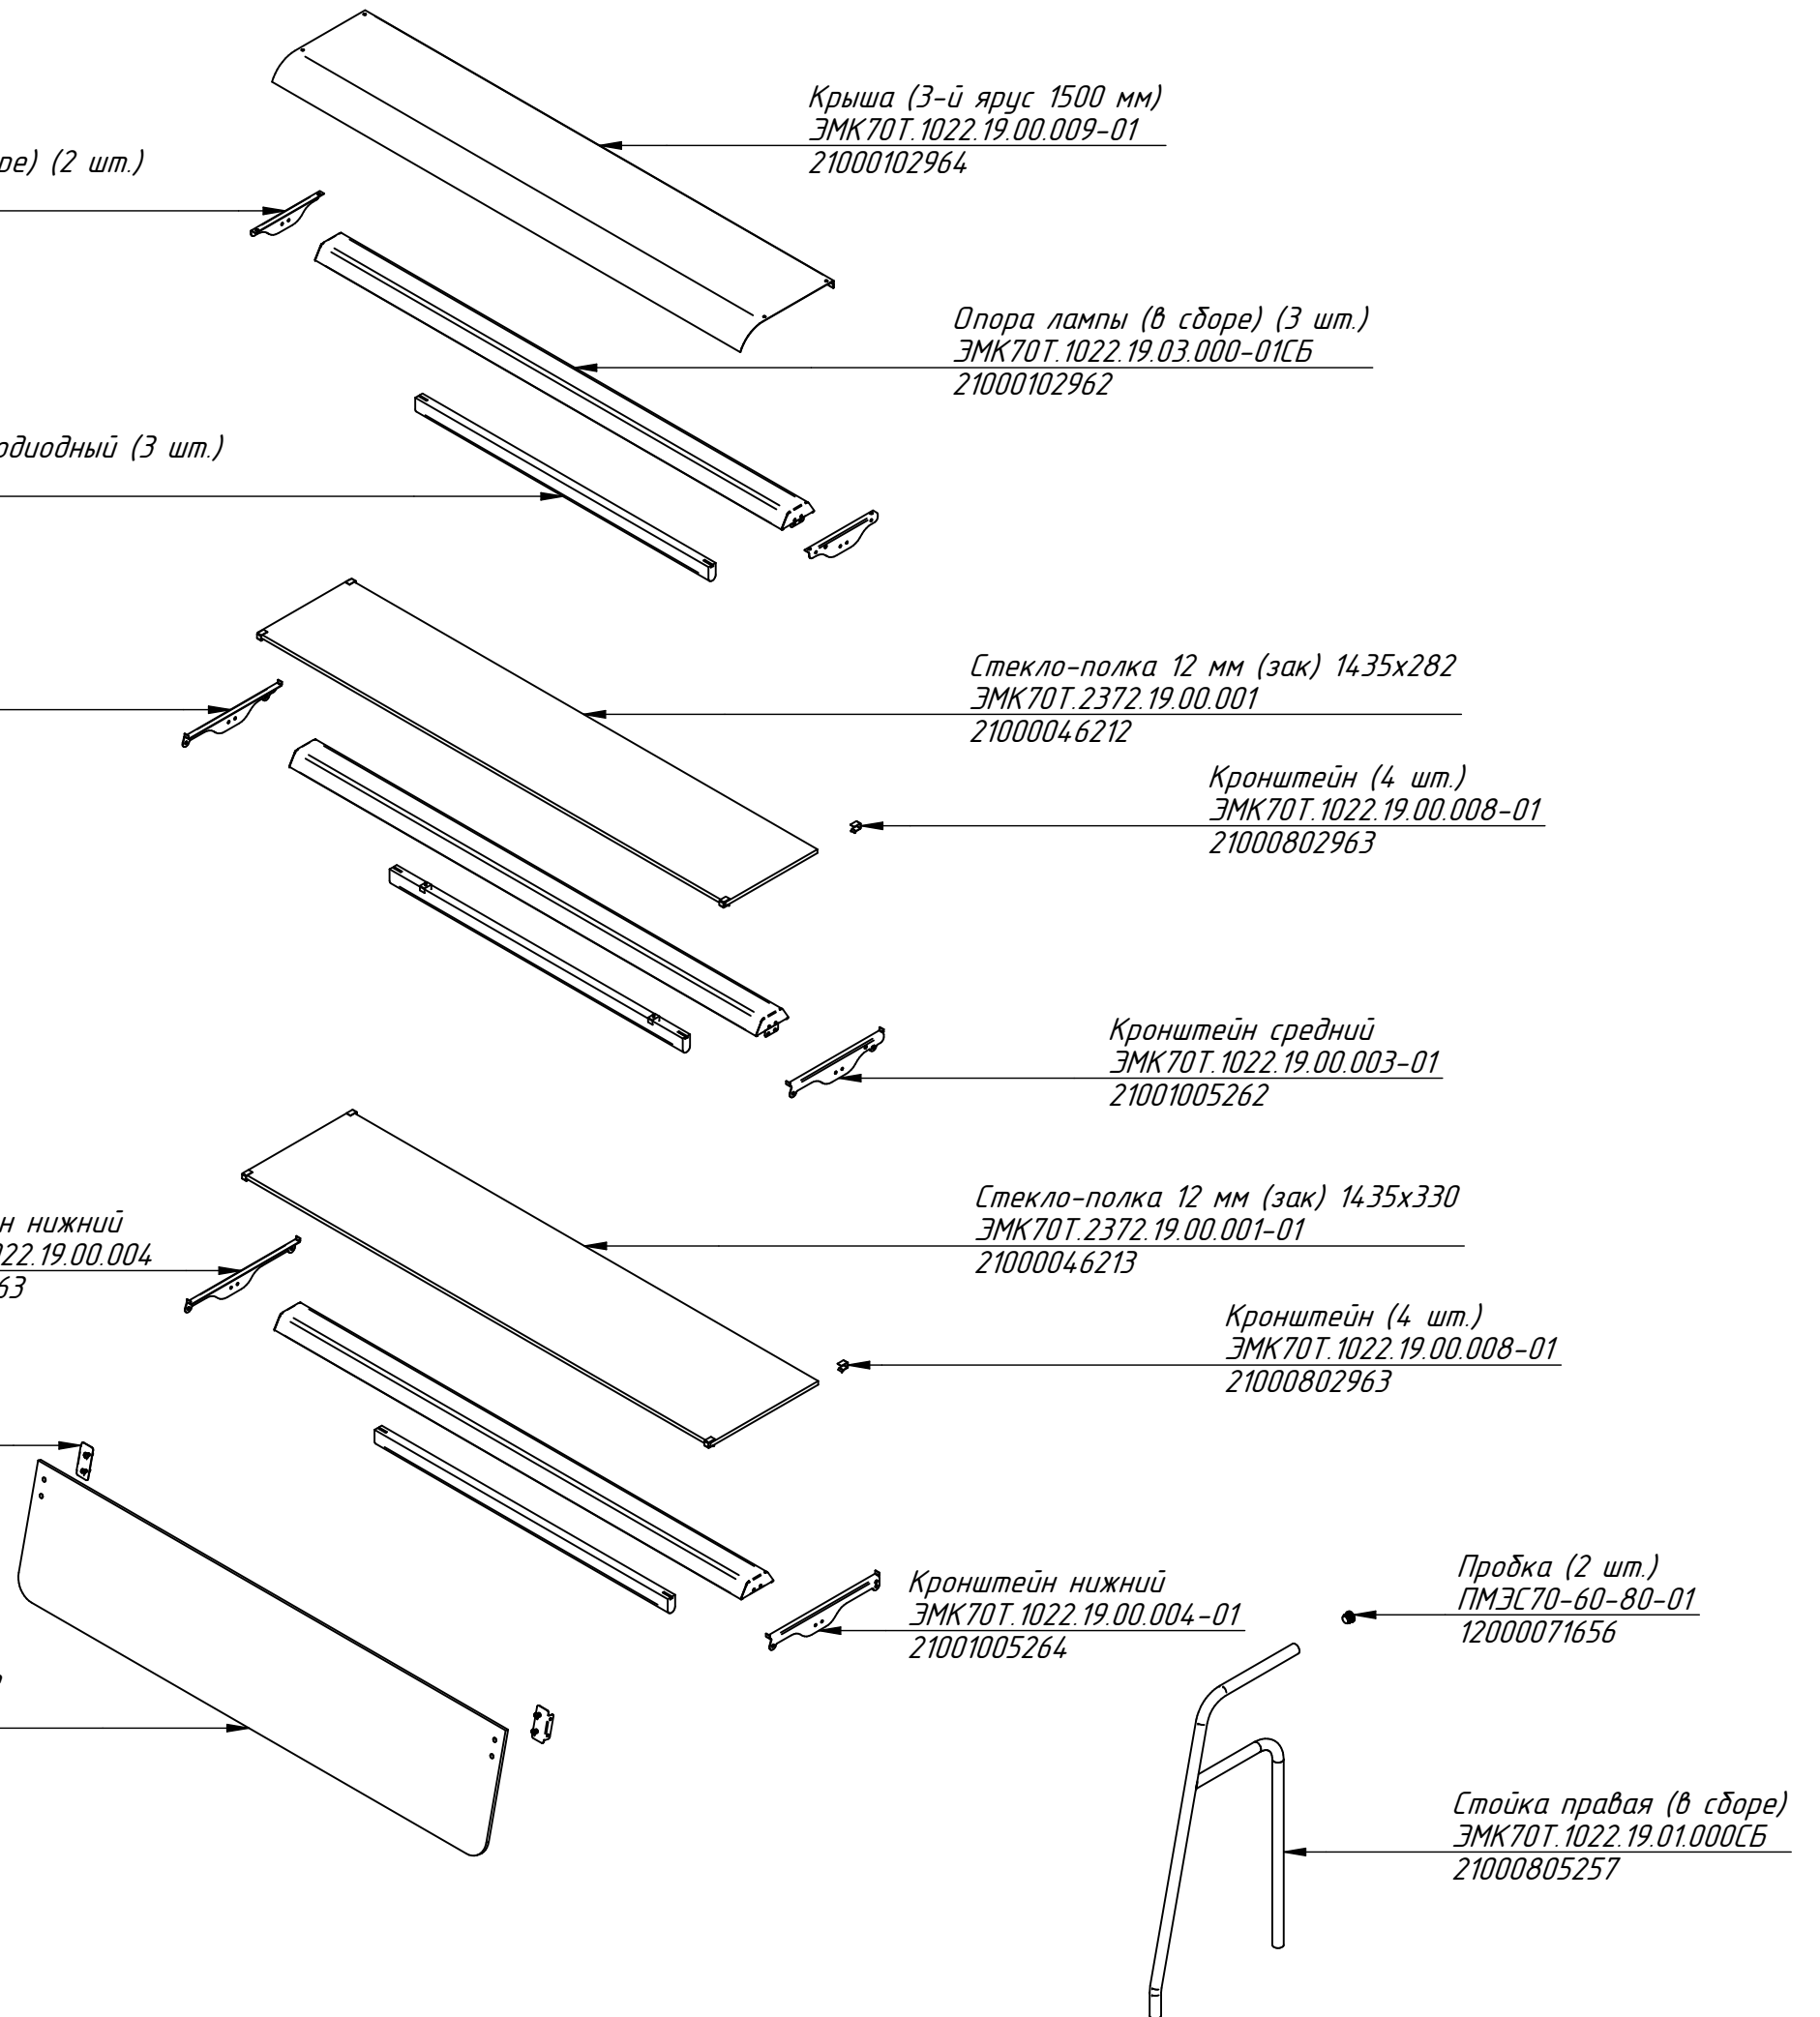

ПВВ(Н)-70Т-01-НШ.14.27.001 РС
Полка линии "Премьер" 1500мм 3
яруса
ЭМК70Т.2372.19.00.000СБ

Кронштейн верхний (в сборе) (2 шт.)
ЭМК70Т.1022.19.02.000СБ
21000805255

Крыша (3-й ярус 1500 мм)
ЭМК70Т.1022.19.00.009-01
21000102964

Опора лампы (в сборе) (3 шт.)
ЭМК70Т.1022.19.03.000-01СБ
21000102962

Светильник светодиодный (3 шт.)
LED 04.108.4.1.311
12000073058

Кронштейн средний
ЭМК70Т.1022.19.00.003
21001005261

Стекло-полка 12 мм (зак) 1435x282
ЭМК70Т.2372.19.00.001
21000046212

Кронштейн (4 шт.)
ЭМК70Т.1022.19.00.008-01
21000802963

Стойка левая
ЭМК70Т.1022.19.01.000-01СБ
21001005256

Кронштейн средний
ЭМК70Т.1022.19.00.003-01
21001005262

Кронштейн нижний
ЭМК70Т.1022.19.00.004
21001005263

Стекло-полка 12 мм (зак) 1435x330
ЭМК70Т.2372.19.00.001-01
21000046213

Кронштейн (4 шт.)
ЭМК70Т.1022.19.00.008-01
21000802963

Уголок (в сборе) (2 шт.)
ЭМК70Т.1022.19.04.000СБ
21000005483

Кронштейн нижний
ЭМК70Т.1022.19.00.004-01
21001005264

Пробка (2 шт.)
ПМЭС70-60-80-01
12000071656

Стекло мед. проз. 1435x325x10 с обр. закаленное
ЭМК70Т.2372.19.00.002
21000020148

Стойка правая (в сборе)
ЭМК70Т.1022.19.01.000СБ
21000805257