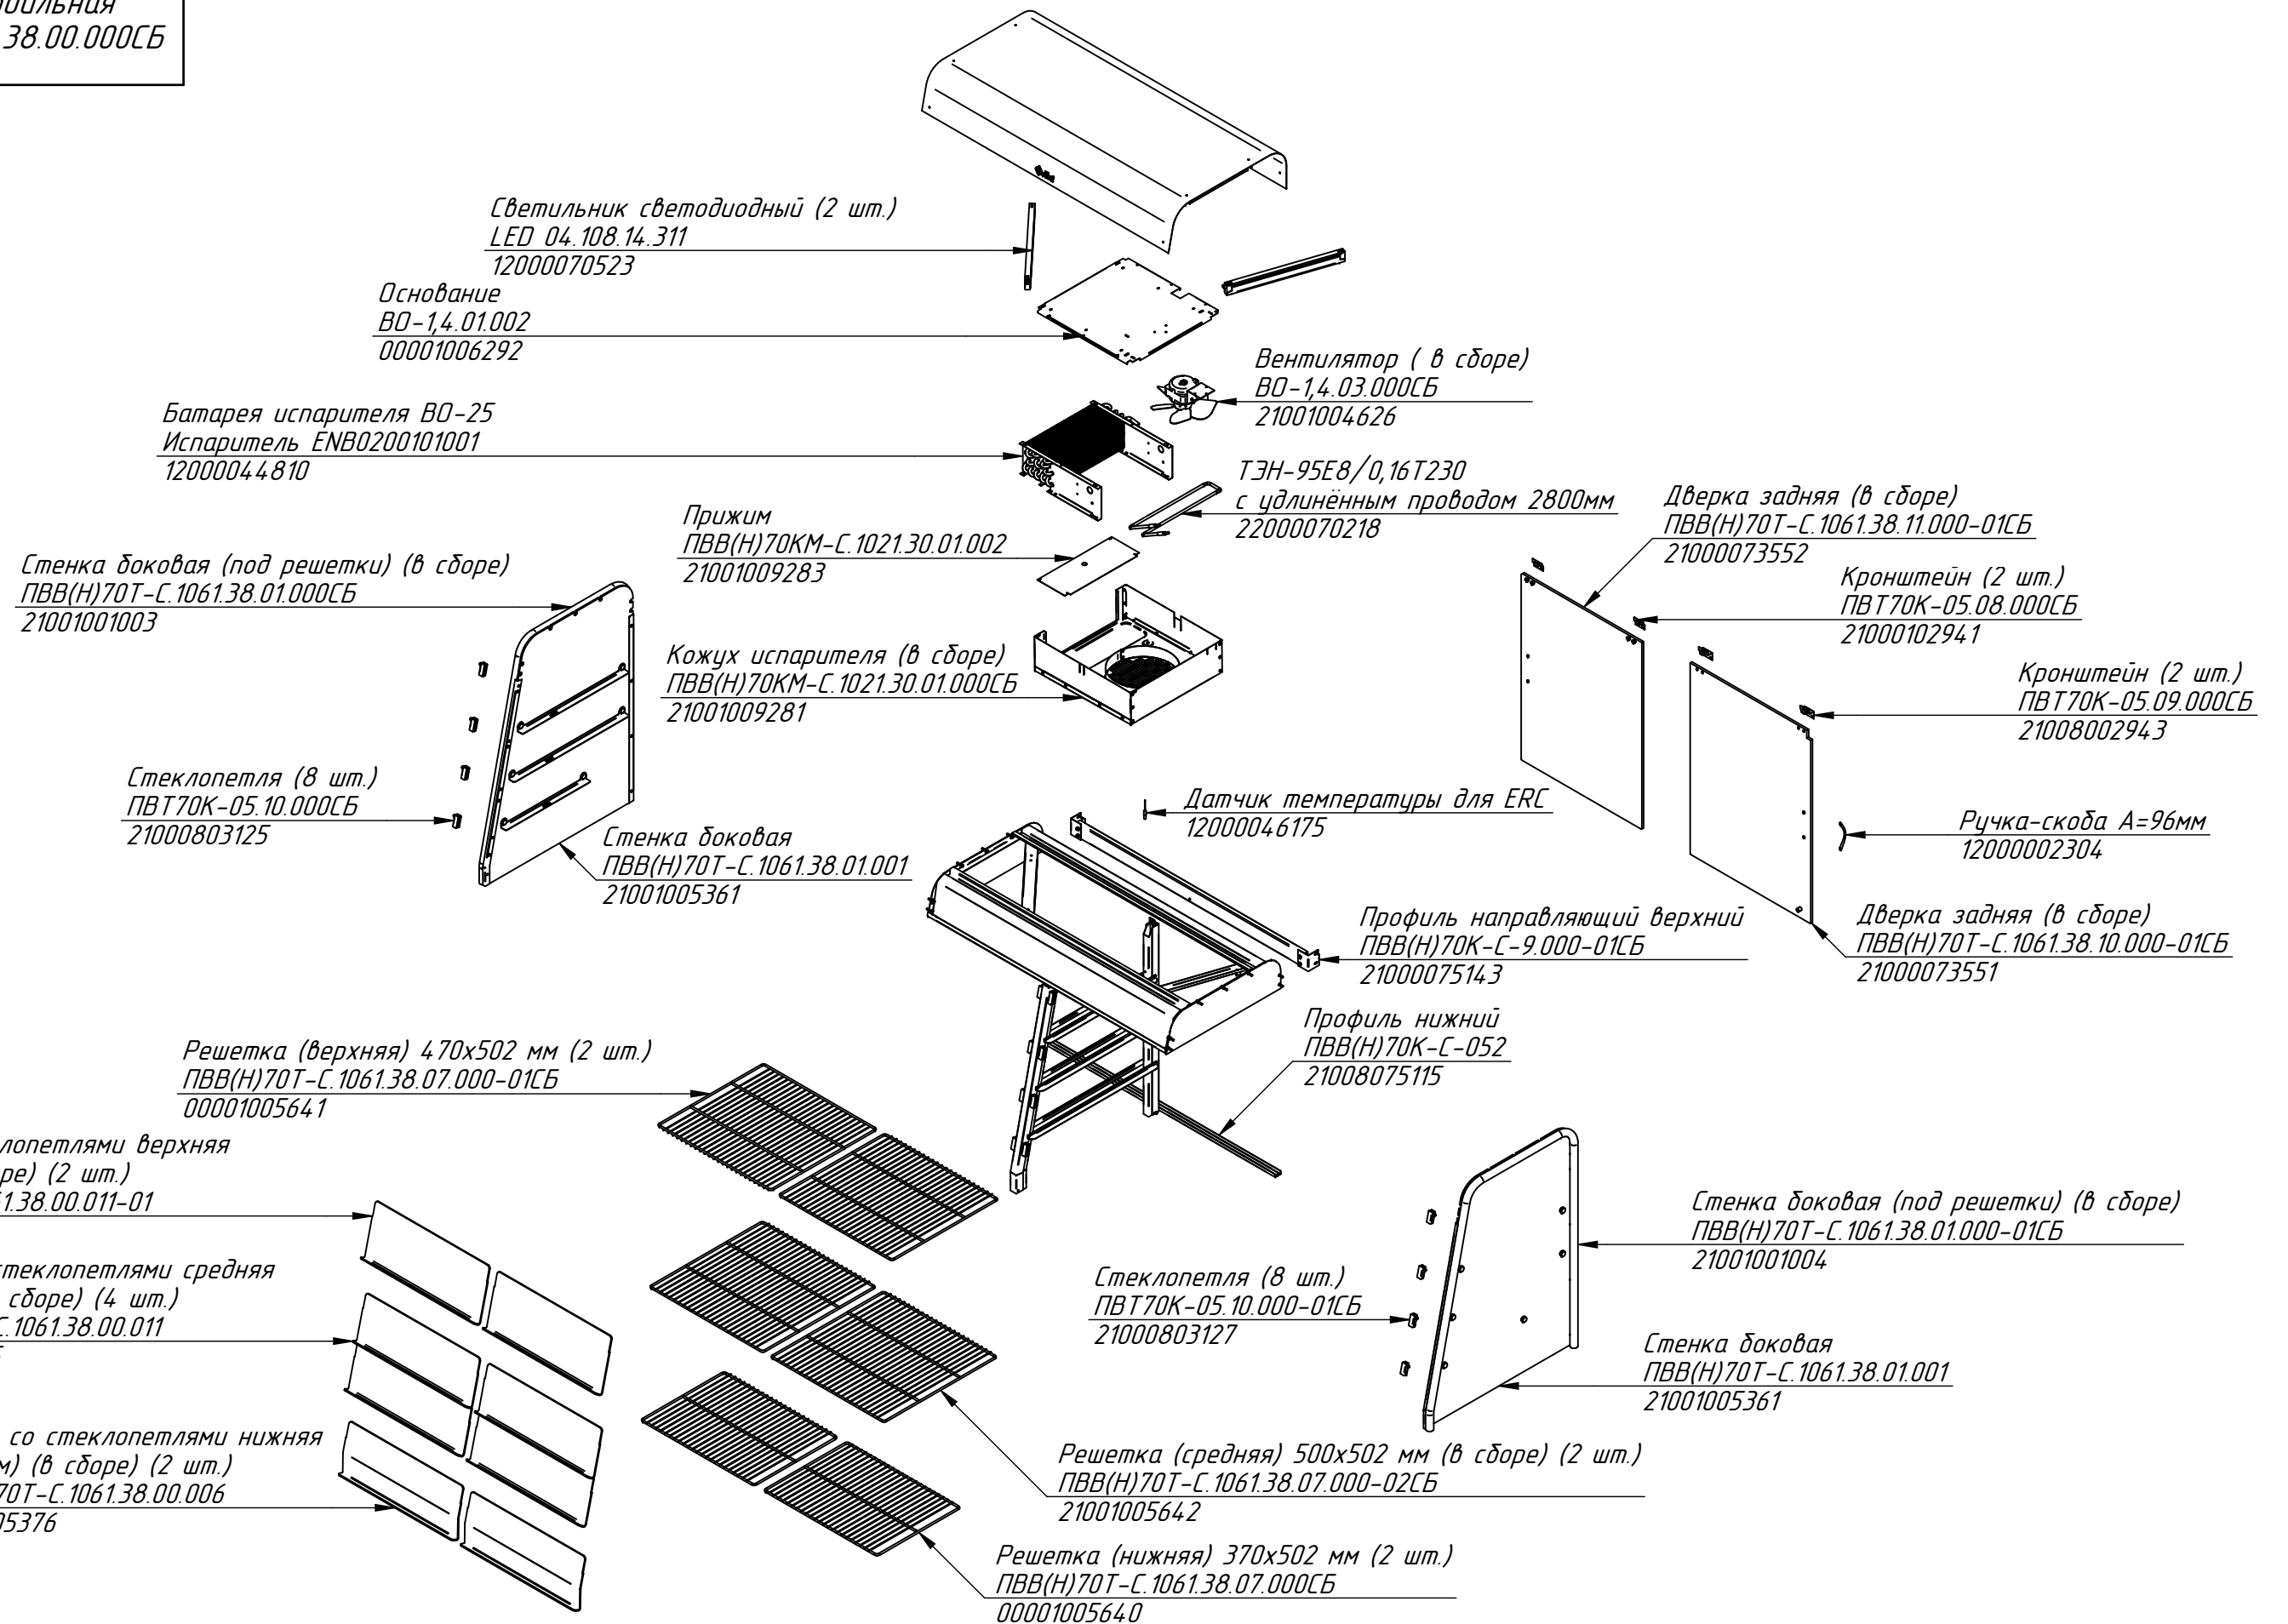

Панель управления
ПВВ(Н)-70Т-С-НШ.1428.002 РС
60000074441

Агрегат компрессорно-конденсаторный МРТ14LA
АКК-МРТ14LA.00.000 СБ
12000100269

Ножка задняя
ЭМК70М-21СБ
21000001866

Ножка передняя
ЭМК70М-22СБ
21101003011

ПВВ(Н)-70Т-С-НШ.1428.001 РС
Витрина холодильная
ПВВ(Н)70Т-С.1061.38.00.000СБ

ПВВ(Н)-70Т-С-НШ.1428.002 РС
Панель управления
ПВВ(Н)70КМ-С.1020.16.00.000СБ

Датчик температуры NTC
(2000 мм для контроллера ERC, S (1077F8765)
12000046175