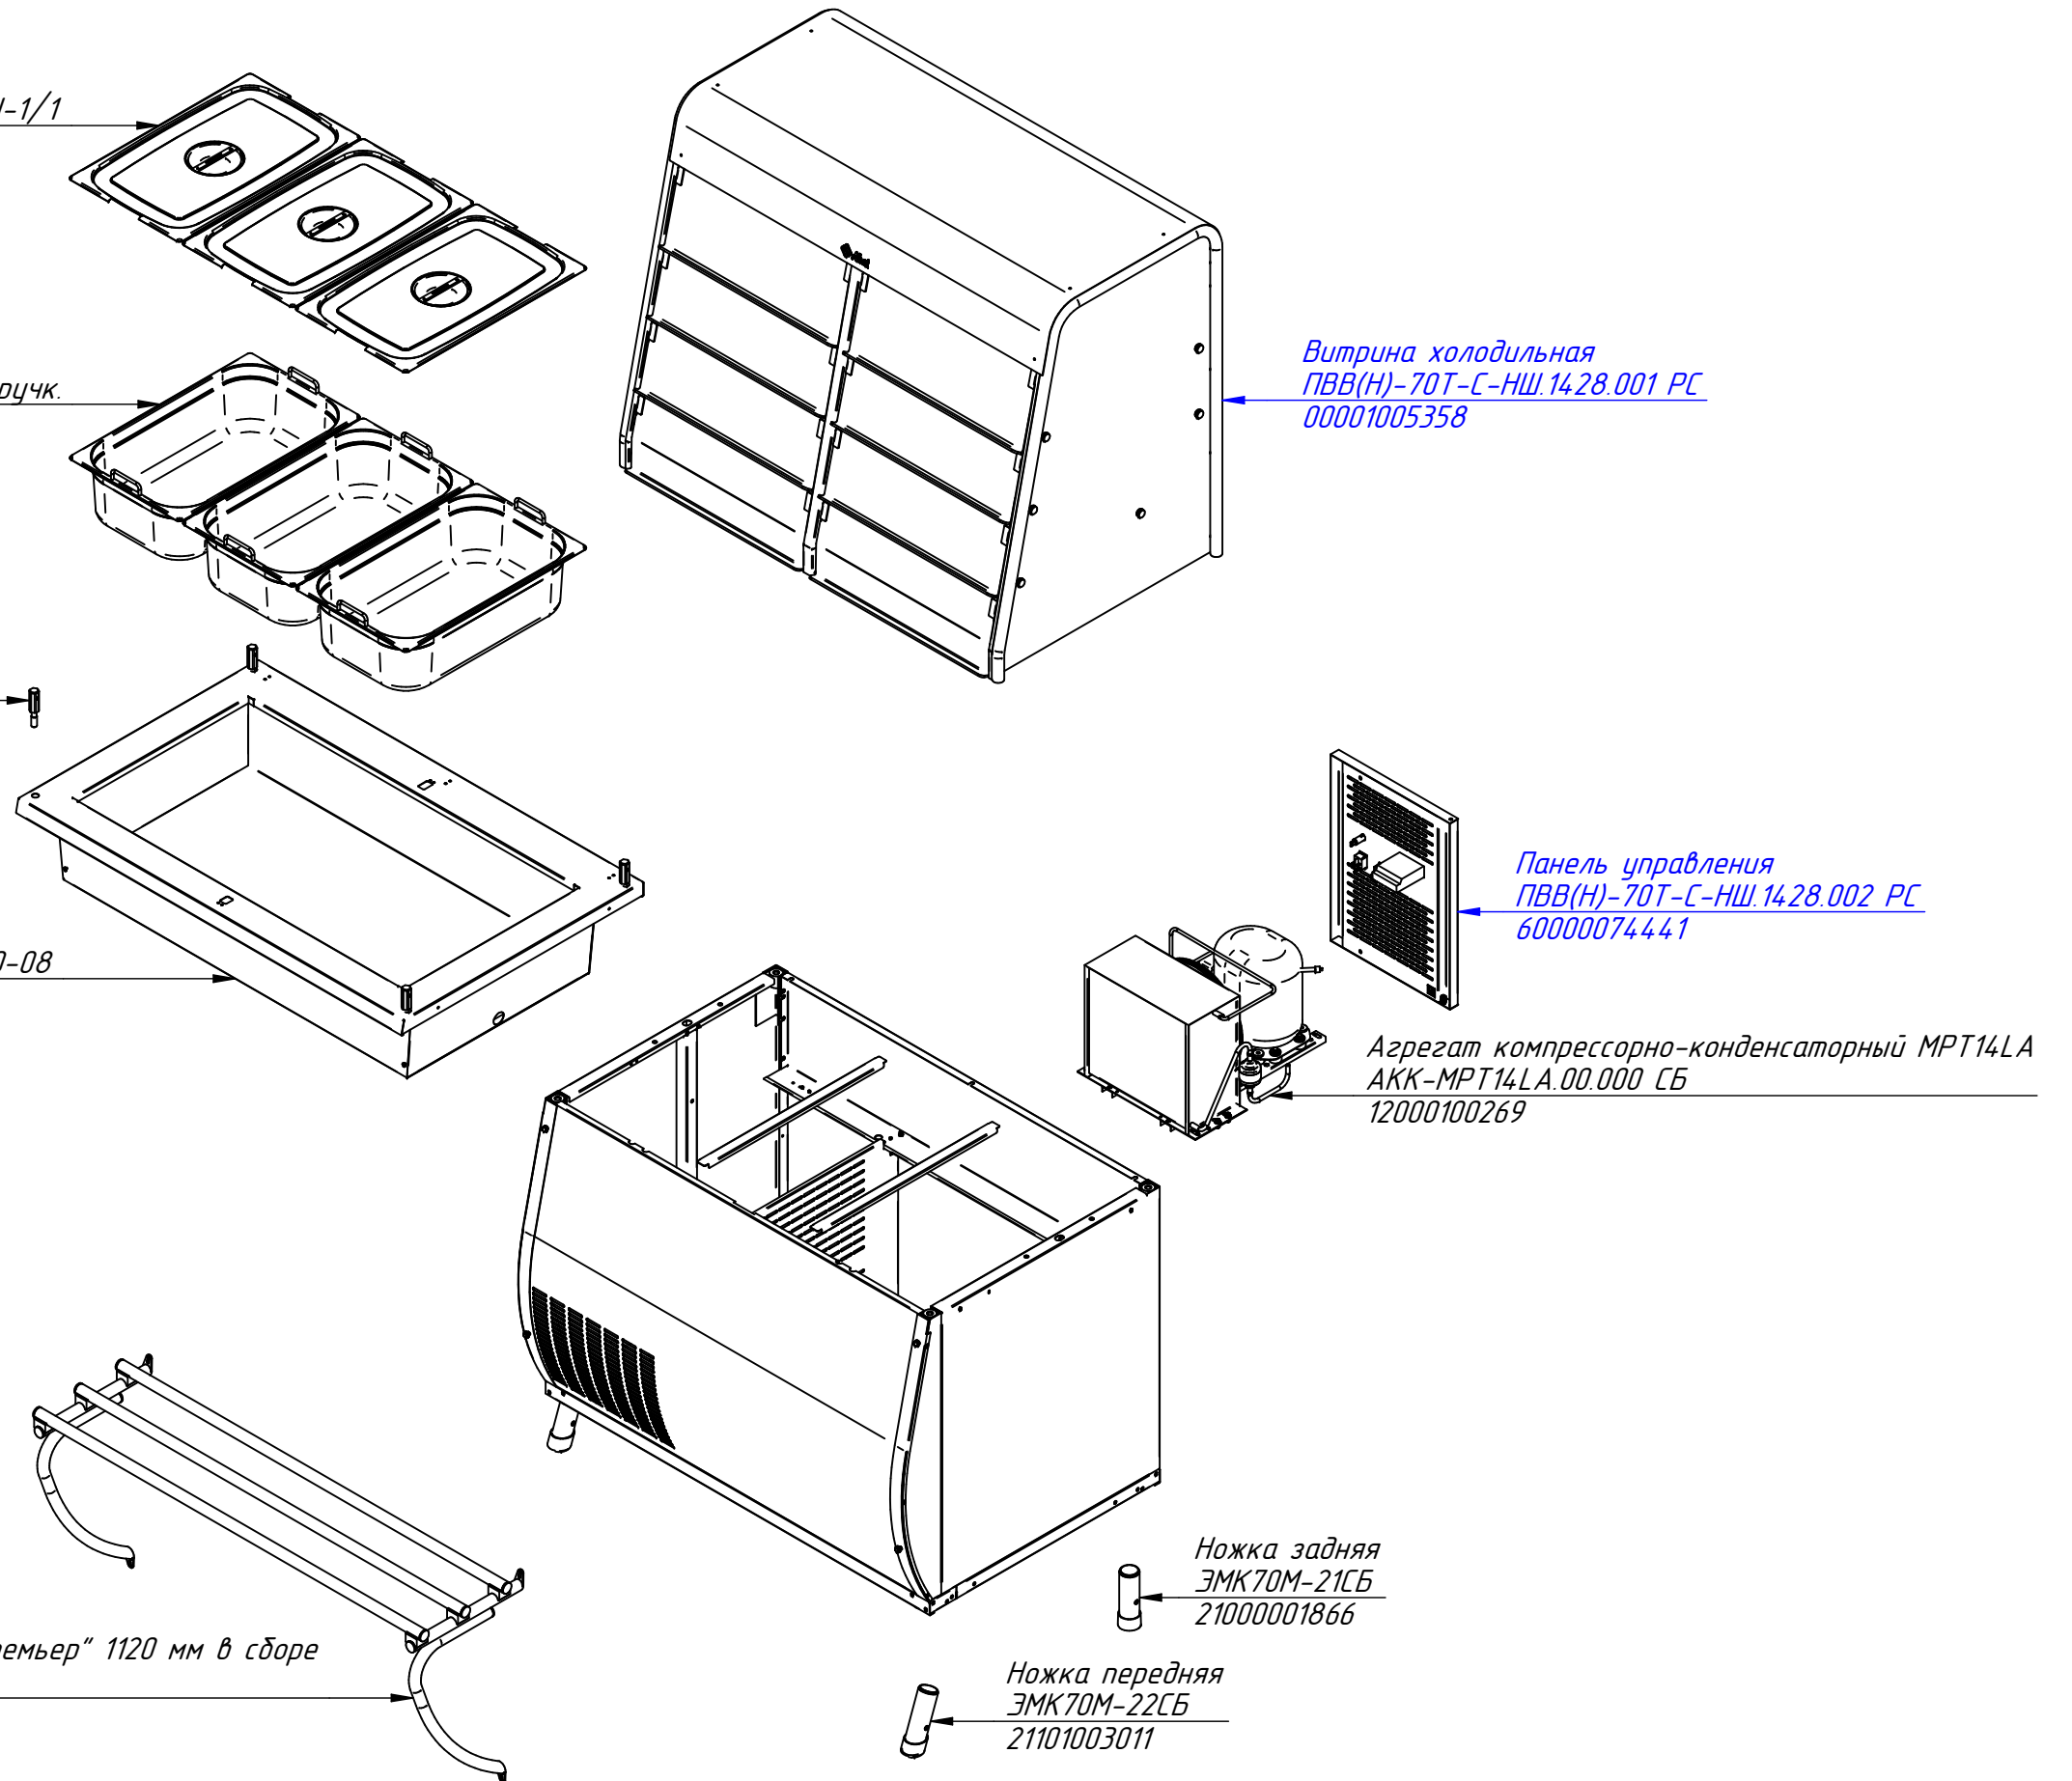

ПВВ(Н)-70Т-С-НШ.1428.000 РС
Прилавок-витрина холодильный
ПВВ(Н)-70Т-С-НШ (1120мм)
ПВВ(Н)70Т-С.1428.00.00.000СБ

Крышка застройки KS.GN-1/1
12000025985

Гастроемкость 1/1 больш. GN H150 с ручк.
12000002157

Шпилька (4 шт.)
ЭМК70М-025-05
22000009956

Столешница (в сборе)
ПВВ(Н)70КМ-С.2691.18.00.000-08
21000074658

Направляющая линии "Премьер" 1120 мм в сборе
ЭМК70Т.1022.21.00.000СБ
21000002907

Витрина холодильная
ПВВ(Н)-70Т-С-НШ.1428.001 РС
00001005358

Панель управления
ПВВ(Н)-70Т-С-НШ.1428.002 РС
60000074441

Агрегат компрессорно-конденсаторный МРТ14LA
АКК-МРТ14LA.00.000 СБ
12000100269

Ножка задняя
ЭМК70М-21СБ
21000001866

Ножка передняя
ЭМК70М-22СБ
21101003011

ПВВ(Н)-70Т-С-НШ.1428.001 РС
Витрина холодильная
ПВВ(Н)70Т-С.1061.38.00.000СБ

ПВВ(Н)-70Т-С-НШ.1428.002 РС
Панель управления
ПВВ(Н)70КМ-С.1020.16.00.000СБ

Датчик температуры NTC
(2000 мм для контроллера ERC, S (1077F8765)
12000046175