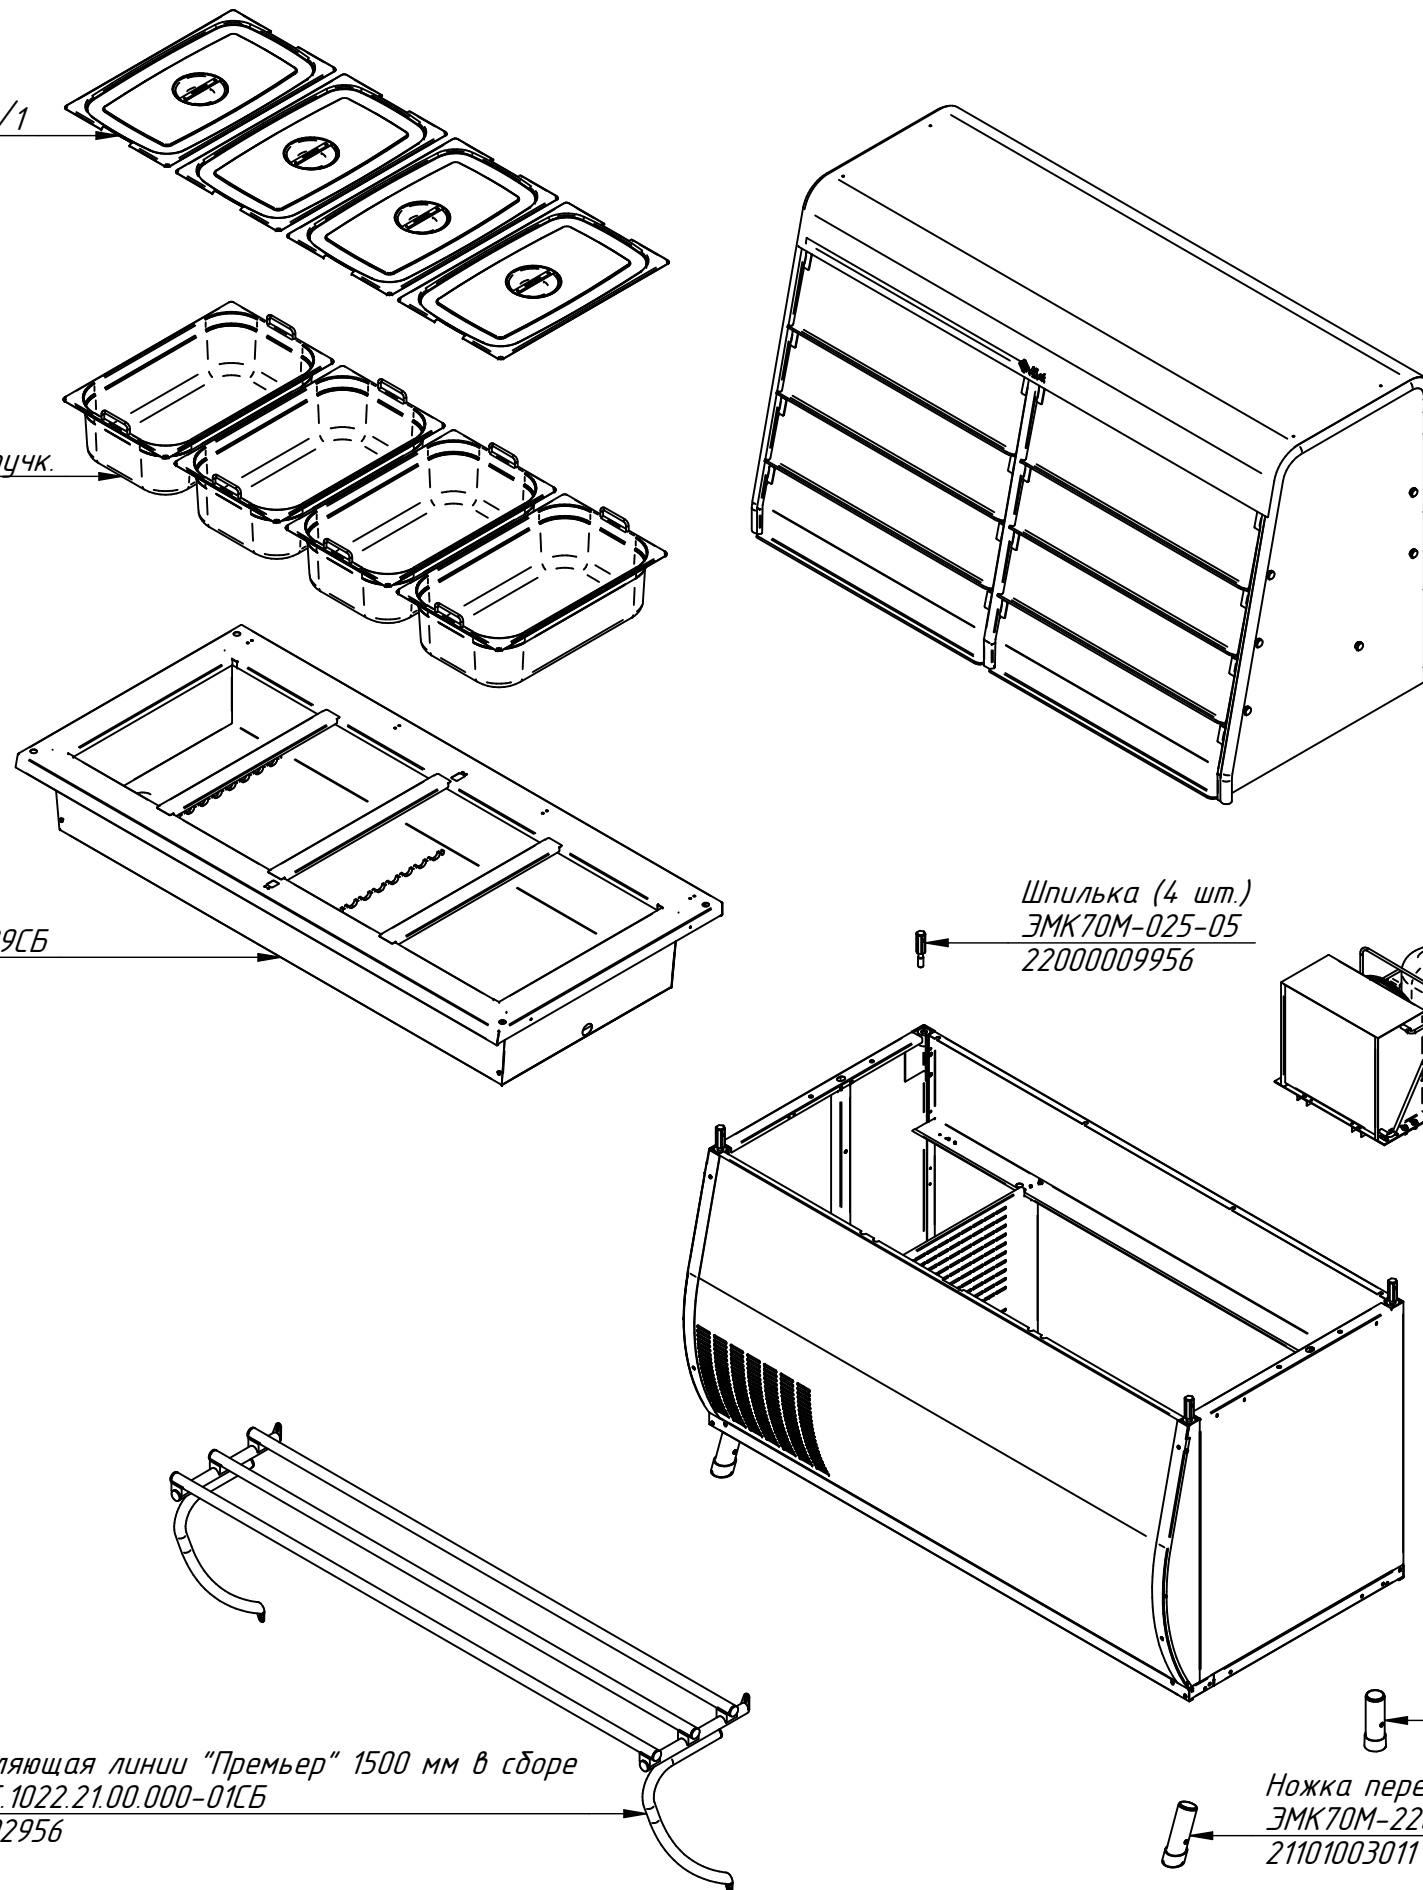

ПВВ(Н)-70Т-С-01.1429.000 РС
Прилавок-витрина холодильный
ПВВ(Н)-70Т-С-01-НШ (1500мм)
ПВВ(Н)70Т-С.1429.00.00.000СБ

Крышка застройки KS.GN-1/1
12000025985

Гастроемкость 1/1 больш. GN H150 с ручк.
1200002157

Монтаж трубок охлаждения
ПВВ(Н)70КМ-С.2691.18.00.000-09СБ
60000074664

Направляющая линии "Премьер" 1500 мм в сборе
ЭМК70Т.1022.21.00.000-01СБ
2100002956

Шпилька (4 шт.)
ЭМК70М-025-05
22000009956

Витрина холодильная
ПВВ(Н)-70Т-С-01.1429.001 РС
1000003083

Панель управления
ПВВ(Н)-70Т-С-01.1429.002 РС
60000074441

Агрегат компрессорно-конденсаторный MPT14LA
АКК-MPT14LA.00.000 СБ
12000100269

Ножка задняя
ЭМК70М-21СБ
21000001866

Ножка передняя
ЭМК70М-22СБ
21101003011