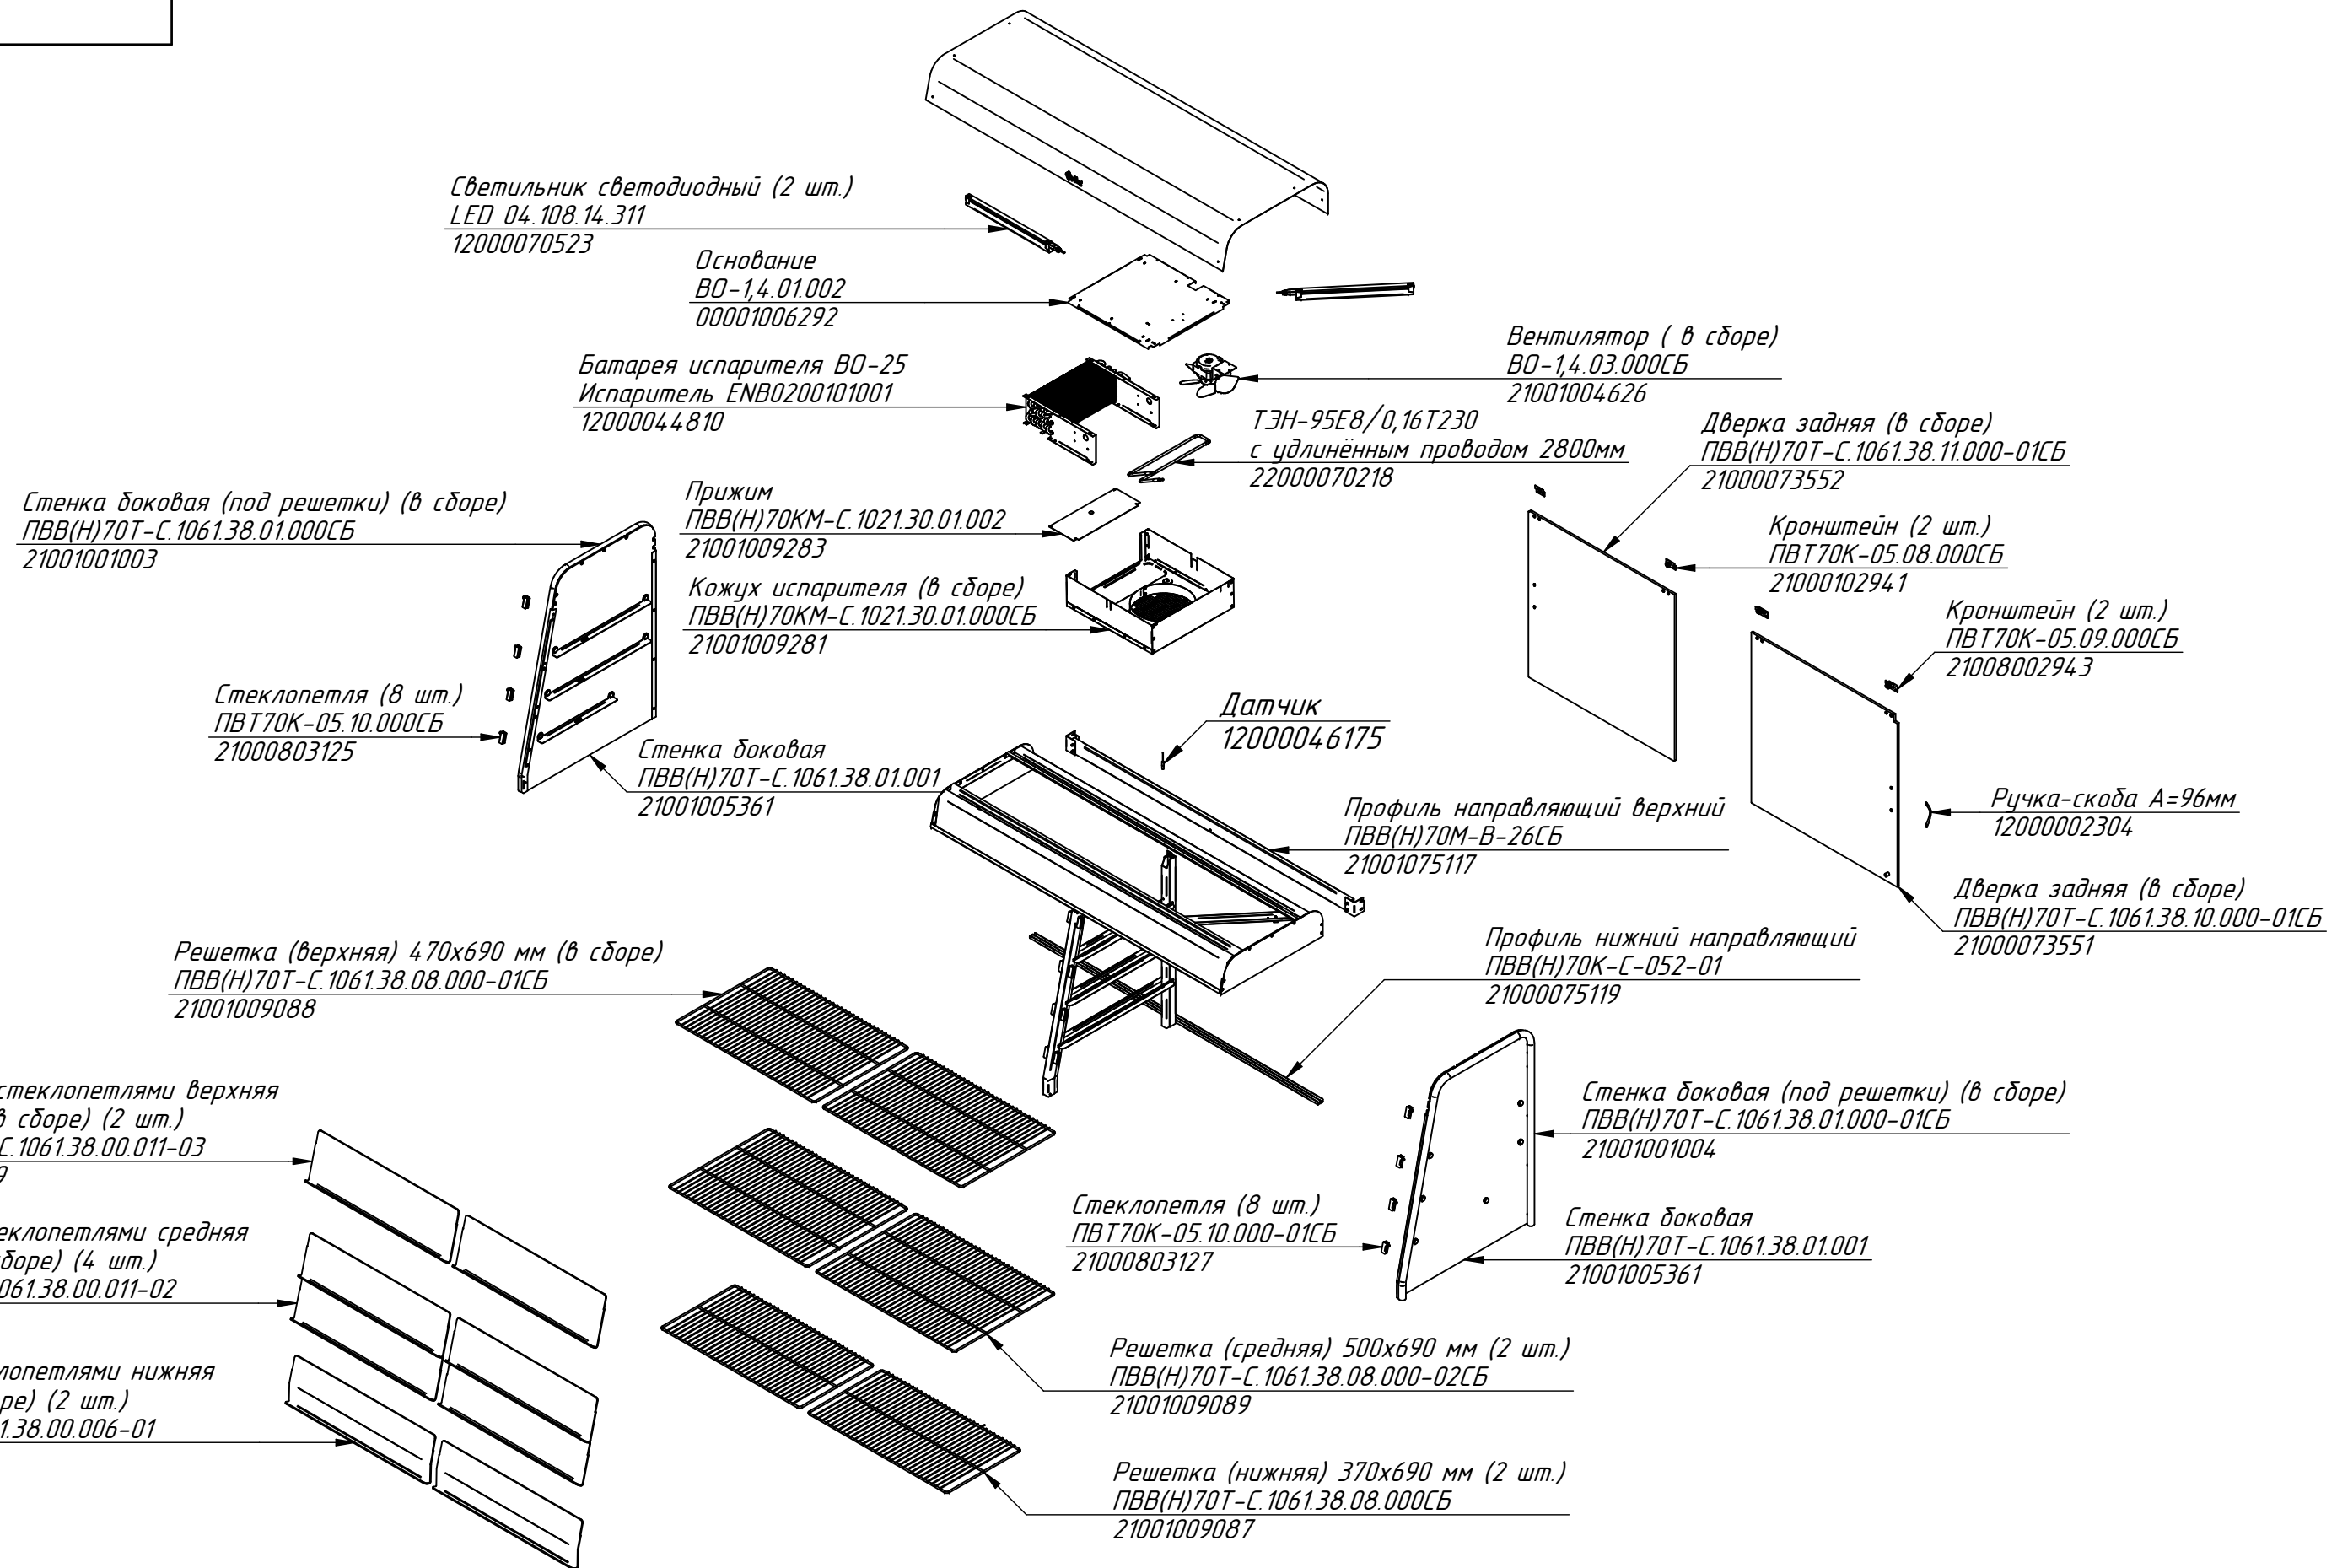

Ножка задняя  
ЭМК70М-21СБ  
21000001866

Ножка передняя  
ЭМК70М-22СБ  
21101003011

ПВВ(Н)-70Т-С-01.14.29.001 РС  
 Витрина холодильная  
 ПВВ(Н)70Т-С.1061.38.00.000-01СБ

ПВВ(Н)-70Т-С-01.14.29.002 РС  
Панель управления  
ПВВ(Н)70КМ-С.1020.16.00.000СБ