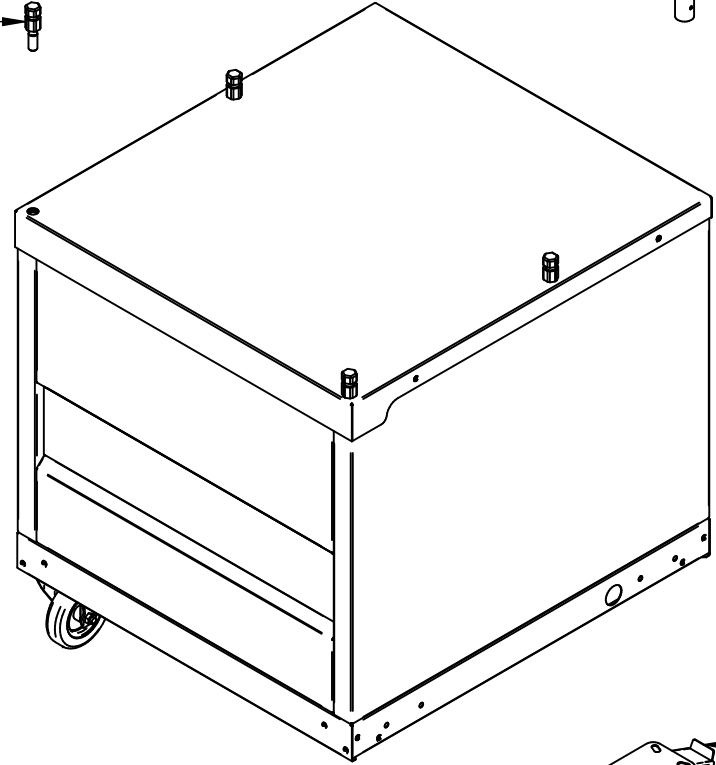

Столешница  
ПСП70КМ.2690.19.00.002  
60000002868

Стакан для столовых приборов (4 шт.)  
МПК-700ЛТ  
22000027361

Полка ПСП-70К в сборе с дугами и емкостями для столовых приборов  
ПСП70КМ.2690.19.00.000СБ  
21001004801

Дуга правая ( в сборе с болтами и заклепками)  
ПСП70КМ.2690.19.00.001-01  
21000803440

Шпилька с канавкой (4 шт.)  
ЭМК70М-025-04  
21000003813

Колеса поворотные (2 шт.)  
3302-SLS-100-F18с  
12000000633