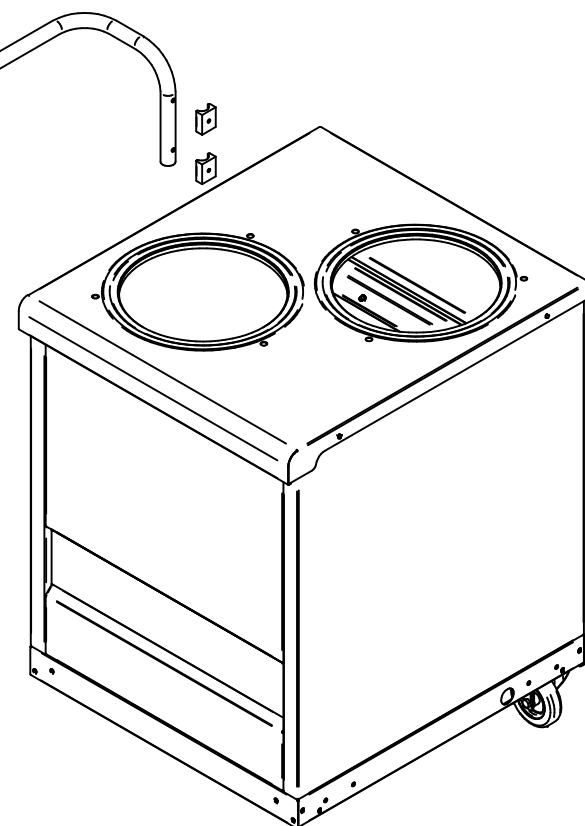

Колеса фиксирован (2 шт.)  
3307-SLS-100  
12000000634

ПТЭ-70КМ(П)-80.7548.001 РС  
Панель управления  
ПТЭ70МП-160.02.000СБ

Терморегулятор (85° С)  
55.13014.260  
21000060326

Наклейка "0-85" (пластик)  
ПТЭ70МП-160.02.002  
12000072187