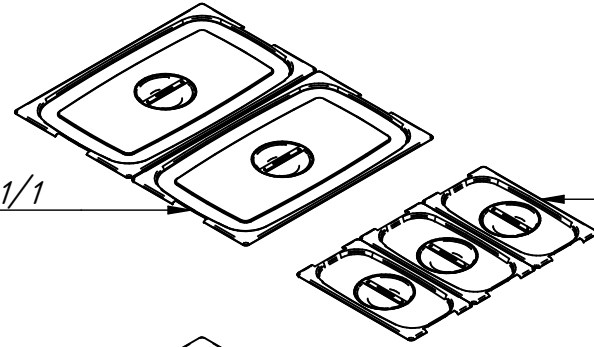

ЭМП-70.000 РС  
Мармит электрический  
передвижной ЭМП-70  
ЭМП-70.00.00.000СБ

Крышка gastronorm KS.GN-1/1  
12000025985

Крышка gastronorm GN 1/3 в шт  
12000002337

Гастронорм 1/1 больш. GN H150 с ручк.  
12000002157

Гастронорм 1/3 мал. GN H150 с ручк.  
12000002159

Столешница  
ЭМП-70.17.00.000СБ  
60001014757

Реле  
Отрон G7L-2A-TUB AC200/240  
12000061078

Колеса поворотные (2 шт.)  
2800-MTB-125  
12000000972

Колеса поворотные с тормозом (2 шт.)  
2800-MTB-125 -F18  
12000000973