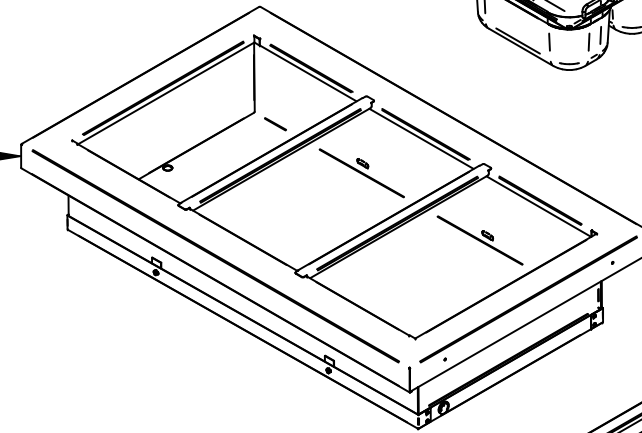

Гастронорм 1/3 мал. GN H150 с ручк.  
12000002159

Столешница  
ЭМП-70.17.00.000СБ  
60001014757

Реле  
Отрон G7L-2A-TUB AC200/240  
12000061078

Колеса поворотные (2 шт.)  
2800-MTB-125  
12000000972

Колеса поворотные с тормозом (2 шт.)  
2800-MTB-125 -F18  
12000000973