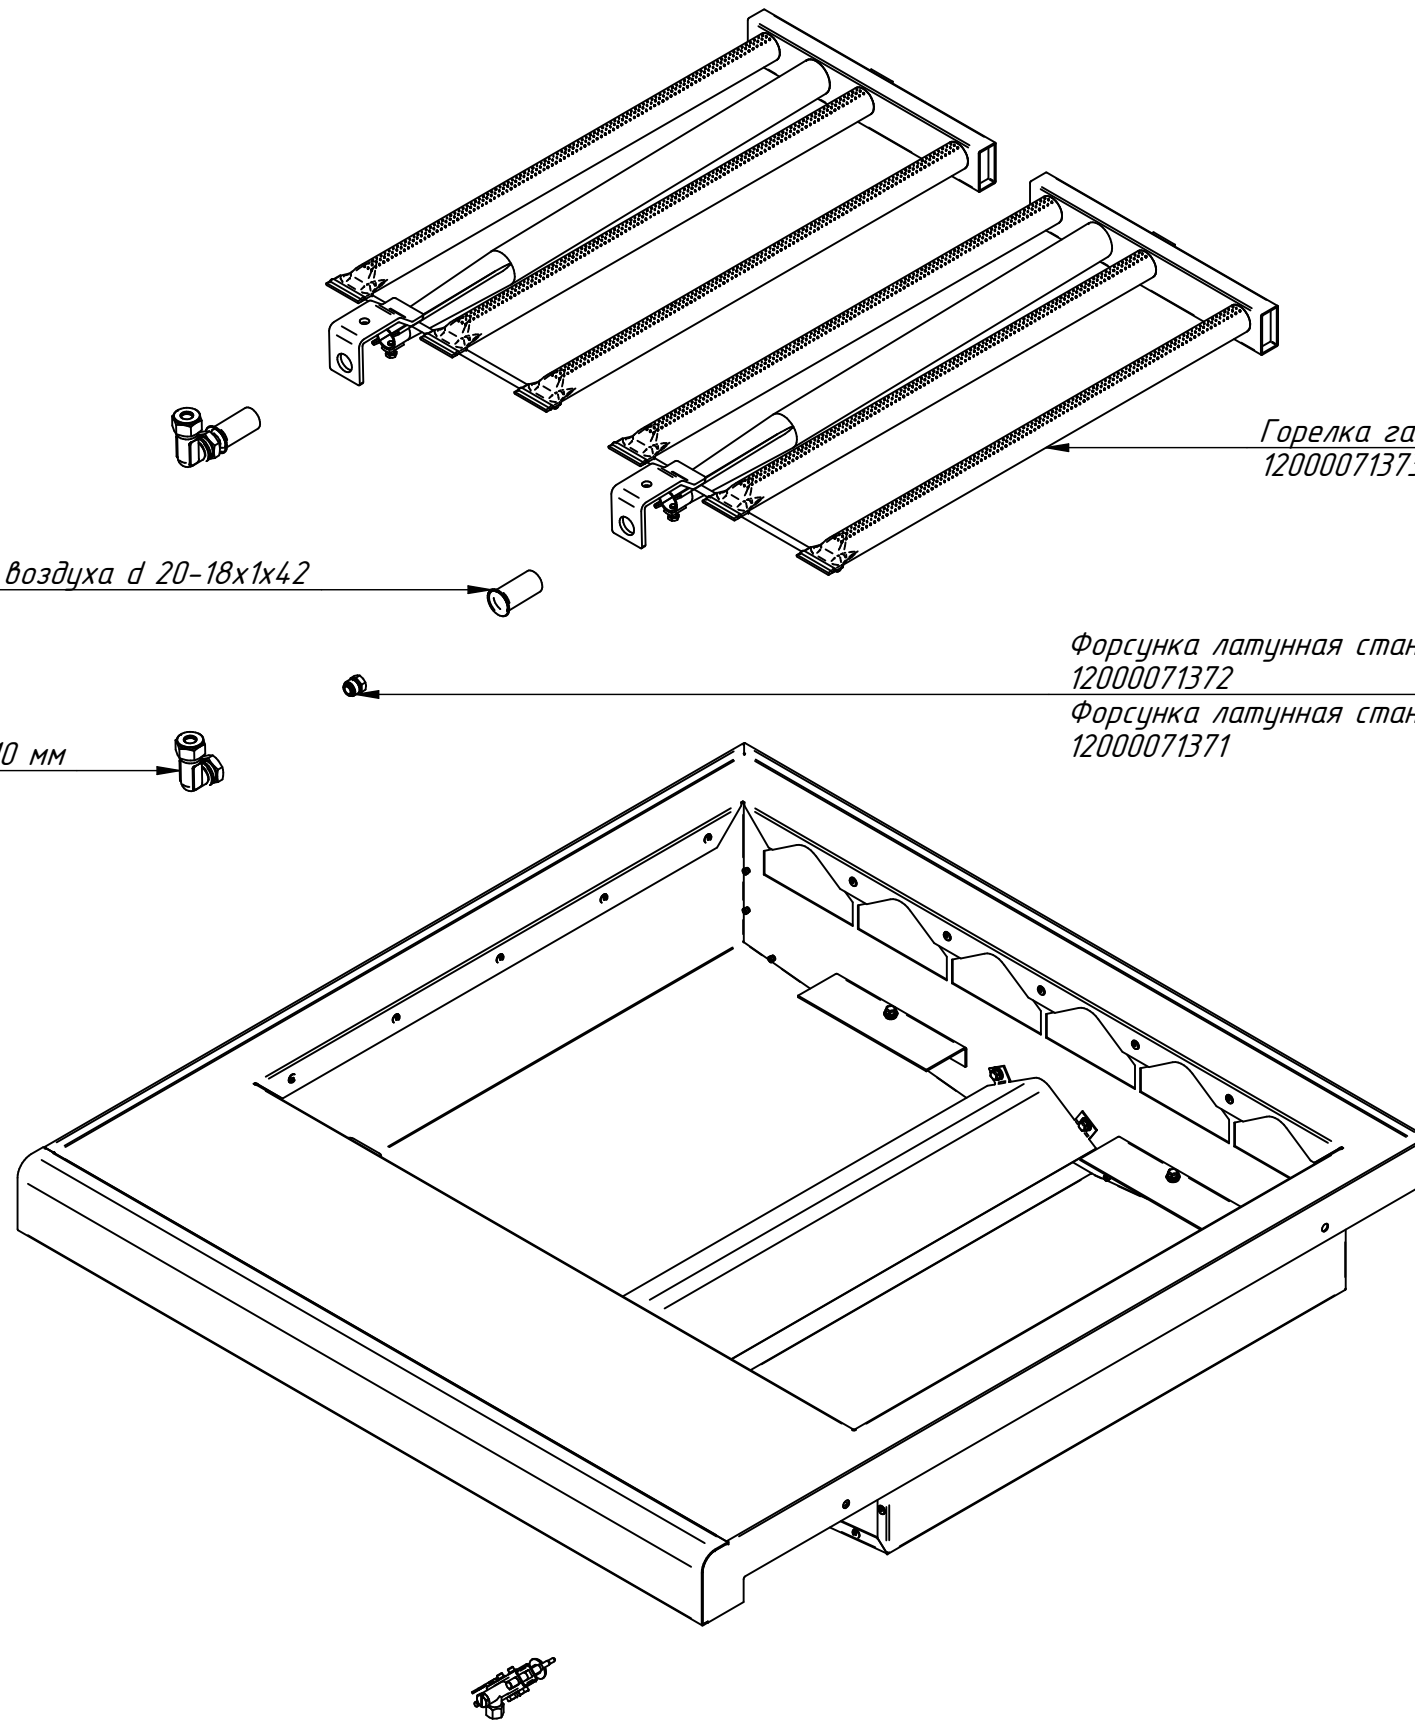

ГК-90П.001 РС
Столешница
ГК-90П.17.00.000СБ

Втулка медная управления потоком воздуха $d 20-18 \times 1 \times 4,2$
12000046119

Фитинг угловой в сборе для трубы $d 10$ мм
12000046084

Пилотная горелка в сборе ГЛК, ГК
12000072093

Пилотная форсунка $D 0,35$ мм (природный газ)
12000046079
Пилотная форсунка $D 0,25$ мм (сжиженный газ)
12000069410

Горелка газового гриля S90 3R C
12000071373

Форсунка латунная стандартная ES.13 D.240 (природный газ)
12000071372

Форсунка латунная стандартная ES.13 D.160 (сжиженный газ)
12000071371