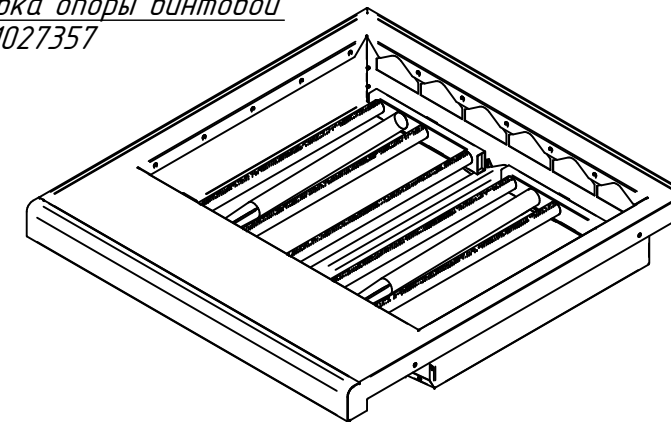

ГК-90П.000 РС  
Газовый гриль кухонный  
ГК-90П  
ГК-90П.00.00.000СБ

Решетка (2 шт.)  
ГЛК-90П.44.00.000СБ  
60001012528

Экран (6 шт.)  
ГК-90П.00.00.003  
21001012845

Воздуховод  
ГЛК-90П.00.00.002  
60001012489

Коробка  
ГК-90П.32.00.000СБ  
60001012858

Вставка опоры винтовой  
22001027357

Столешница  
ГК-90П.001 РС  
60001012857

Фиксатор вставки  
22000027358

Опора винтовая M12x45  
22000027359

Трубки  
ГК-90П.000-01 РС