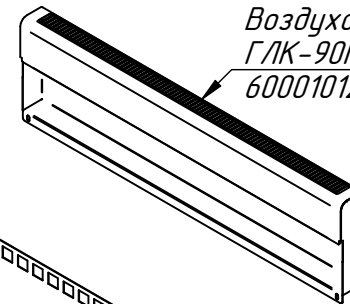

ГК-90П.000 РС  
Газовый гриль кухонный  
ГК-90П  
ГК-90П.00.00.000СБ

Решетка (2 шт.)  
ГЛК-90П.44.00.000СБ  
60001012528

Экран (6 шт.)  
ГК-90П.00.00.003  
21001012845

Воздуховод  
ГЛК-90П.00.00.002  
60001012489

Коробка  
ГК-90П.32.00.000СБ  
60001012858

Вставка опоры винтовой  
22001027357

Столешница  
ГК-90П.001 РС  
60001012857

Фиксатор вставки  
22000027358

Опора винтовая M12x45  
22000027359

Трубки  
ГК-90П.000-01 РС