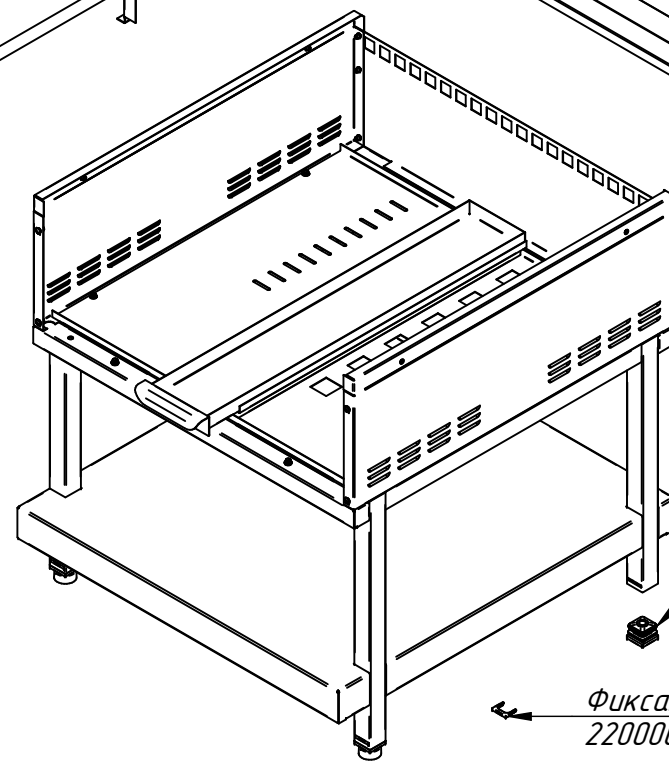

Коробка  
ГК-90П.32.00.000СБ  
60001012858

Вставка опоры винтовой  
22001027357

Столешница  
ГК-90П.001 РС  
60001012857

Фиксатор вставки  
22000027358

Опора винтовая M12x45  
22000027359

Трубки  
ГК-90П.000-01 РС