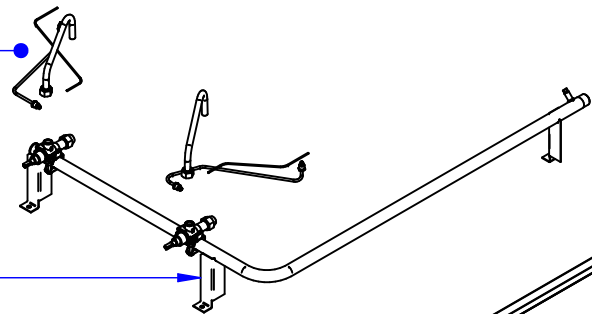

Коробка  
ГК-90П.32.00.000СБ  
60001012858

Вставка опоры винтовой  
22001027357

Столешница  
ГК-90П.001 РС  
60001012857

Фиксатор вставки  
22000027358

Опора винтовая M12x45  
22000027359

Трубки  
ГК-90П.000-01 РС