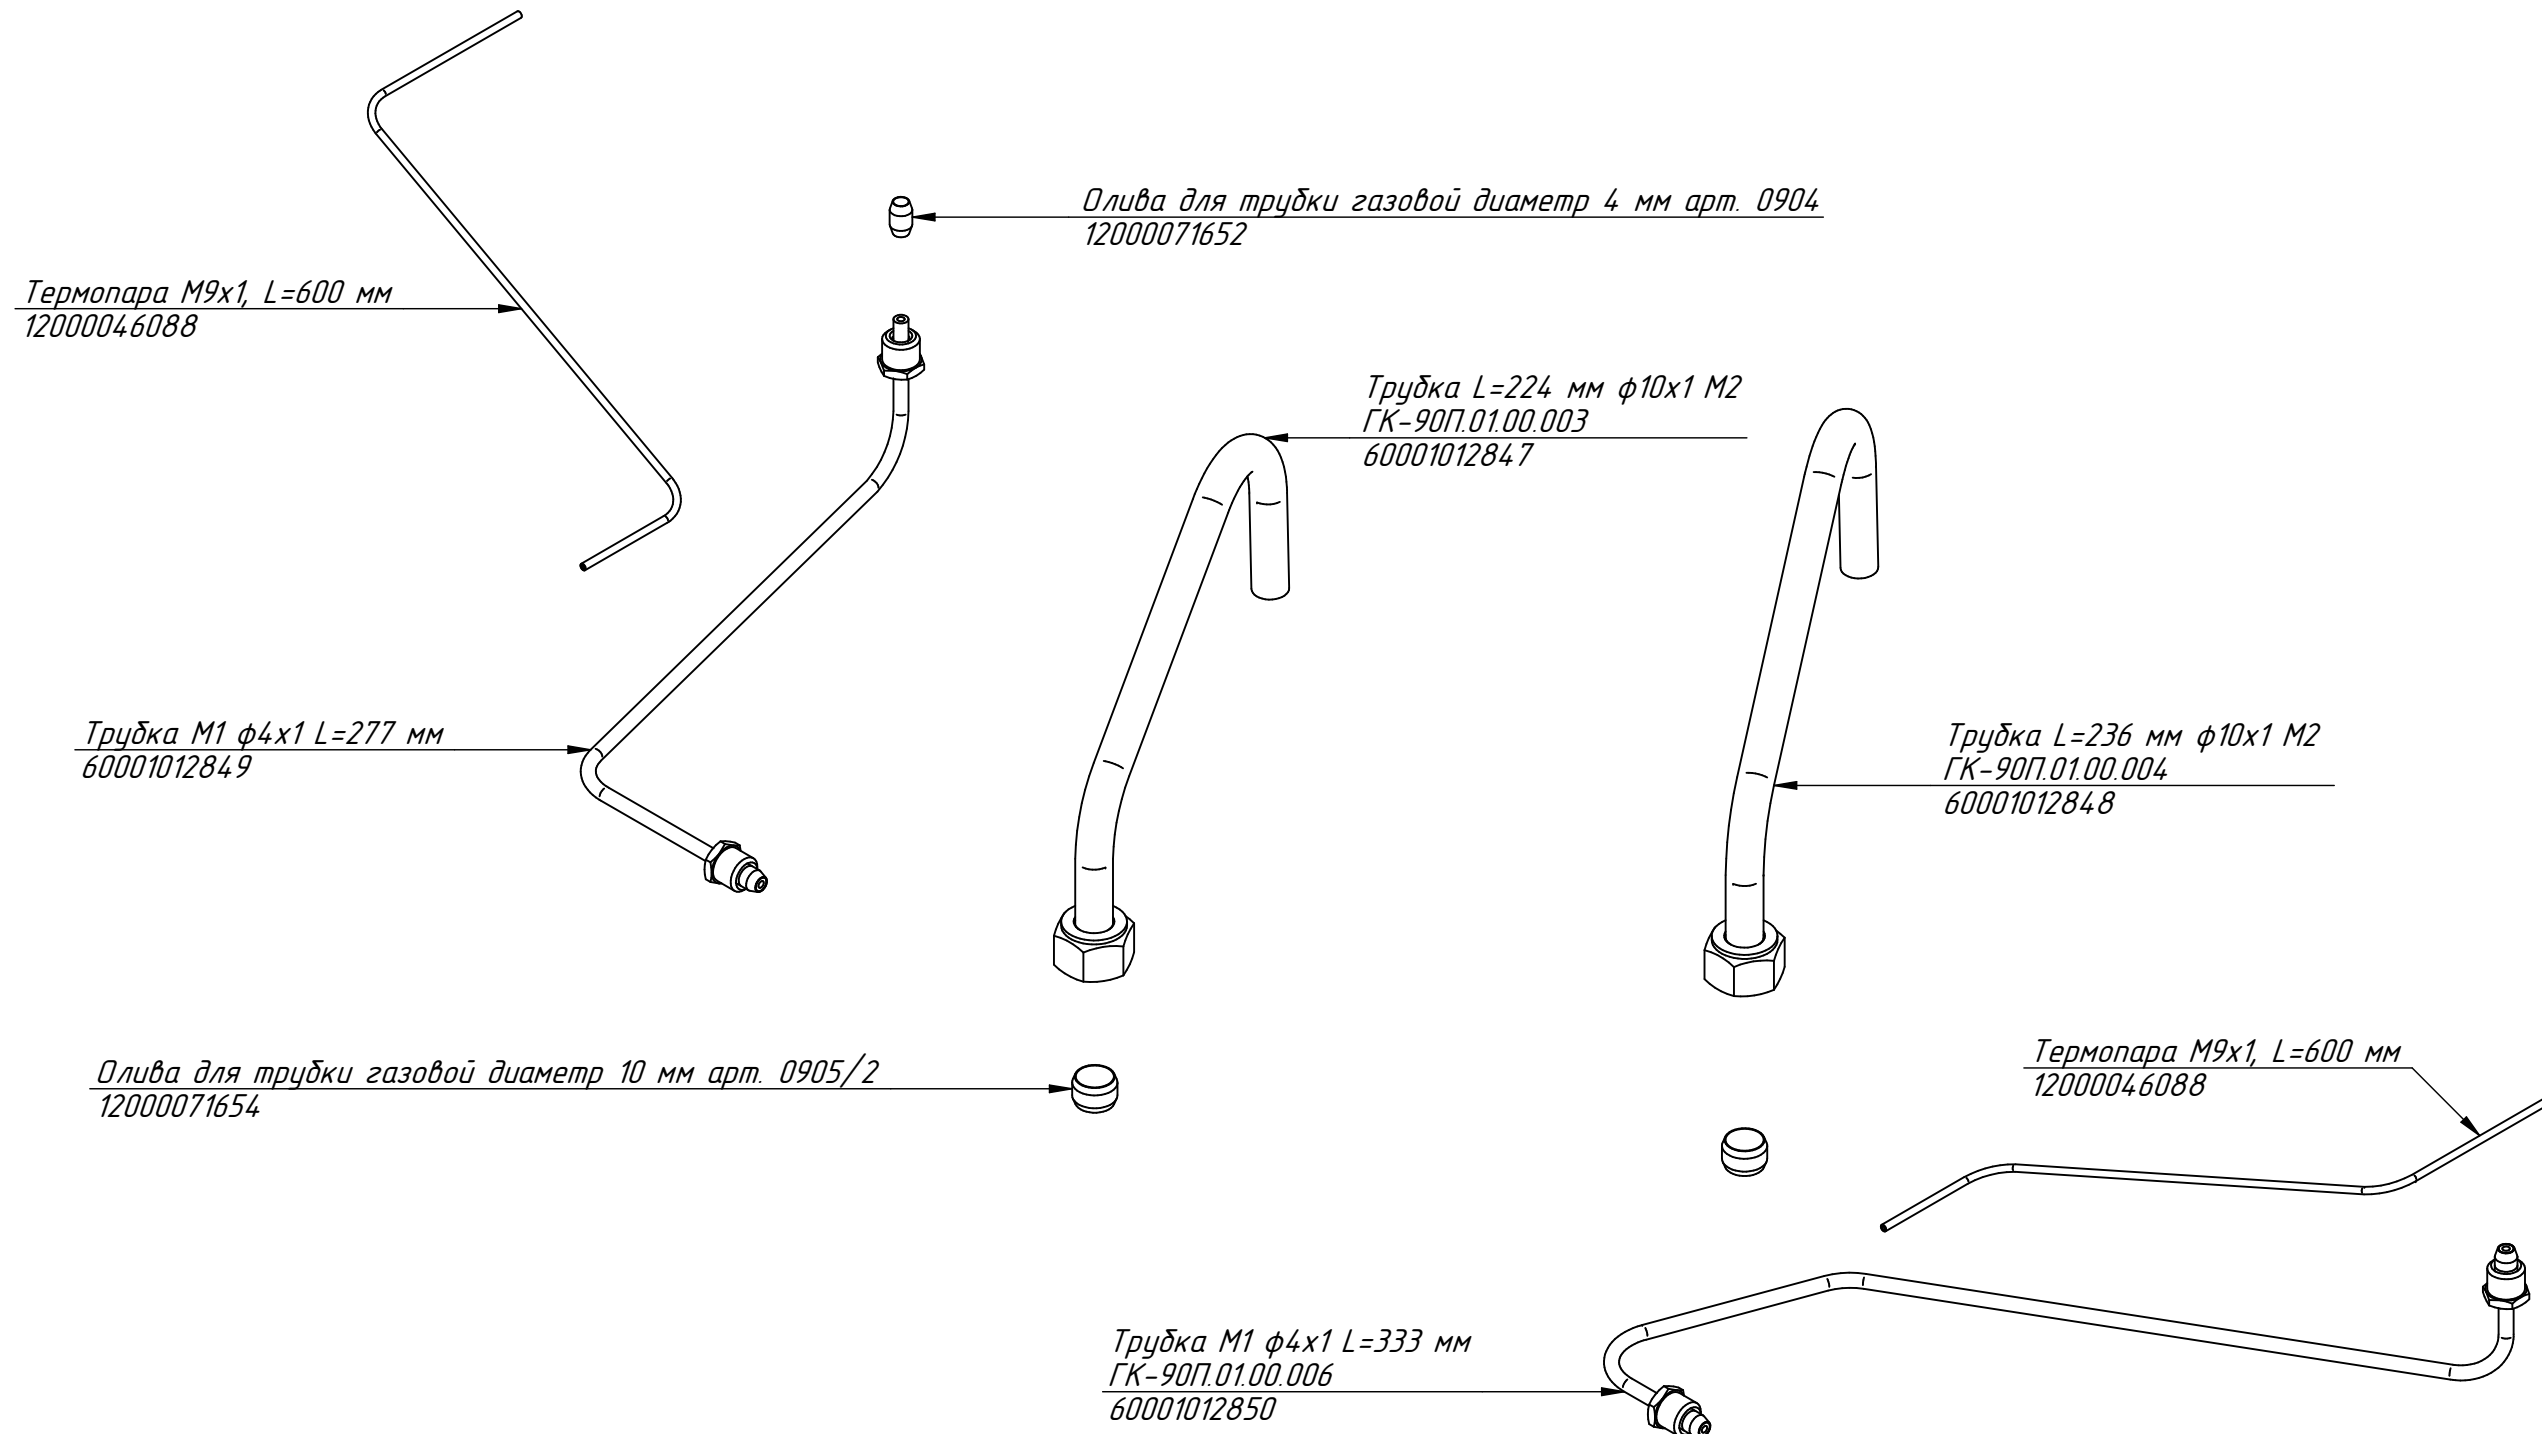

ГК-90П.000-01 РС
Газовый гриль кухонный
ГК-90П
ГК-90П.00.00.000СБ