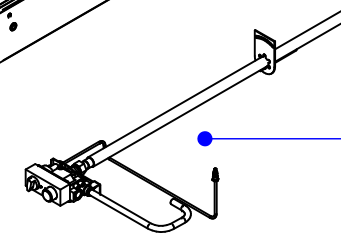

ГСК-90-0,27-40.000 РС
Газовая сковорода
ГСК-90-0,27-40
ГСК90-40.00.00.000СБ

Крышка в сборе ЭСК-90-40
ГСК-90-0,27-40.001 РС
21000804400

Сковорода ГСК90-40
ГСК90-40.01.00.000СБ
60001010120

Воздуховод
ГСК90-40.00.00.006
60001010113

Короб в сборе
ГСК-90-0,27-40.002 РС
60001010140

Механизм подъёма
ГСК-90-0,27-40.000-01 РС

Газовая группа
ГСК-90-0,27-40.000-02 РС

Панель передняя
ГСК90-40.11.00.000СБ
60001010129

Ножка (4 шт.)
КПЭМ-100.14.07.000СБ
10000011409