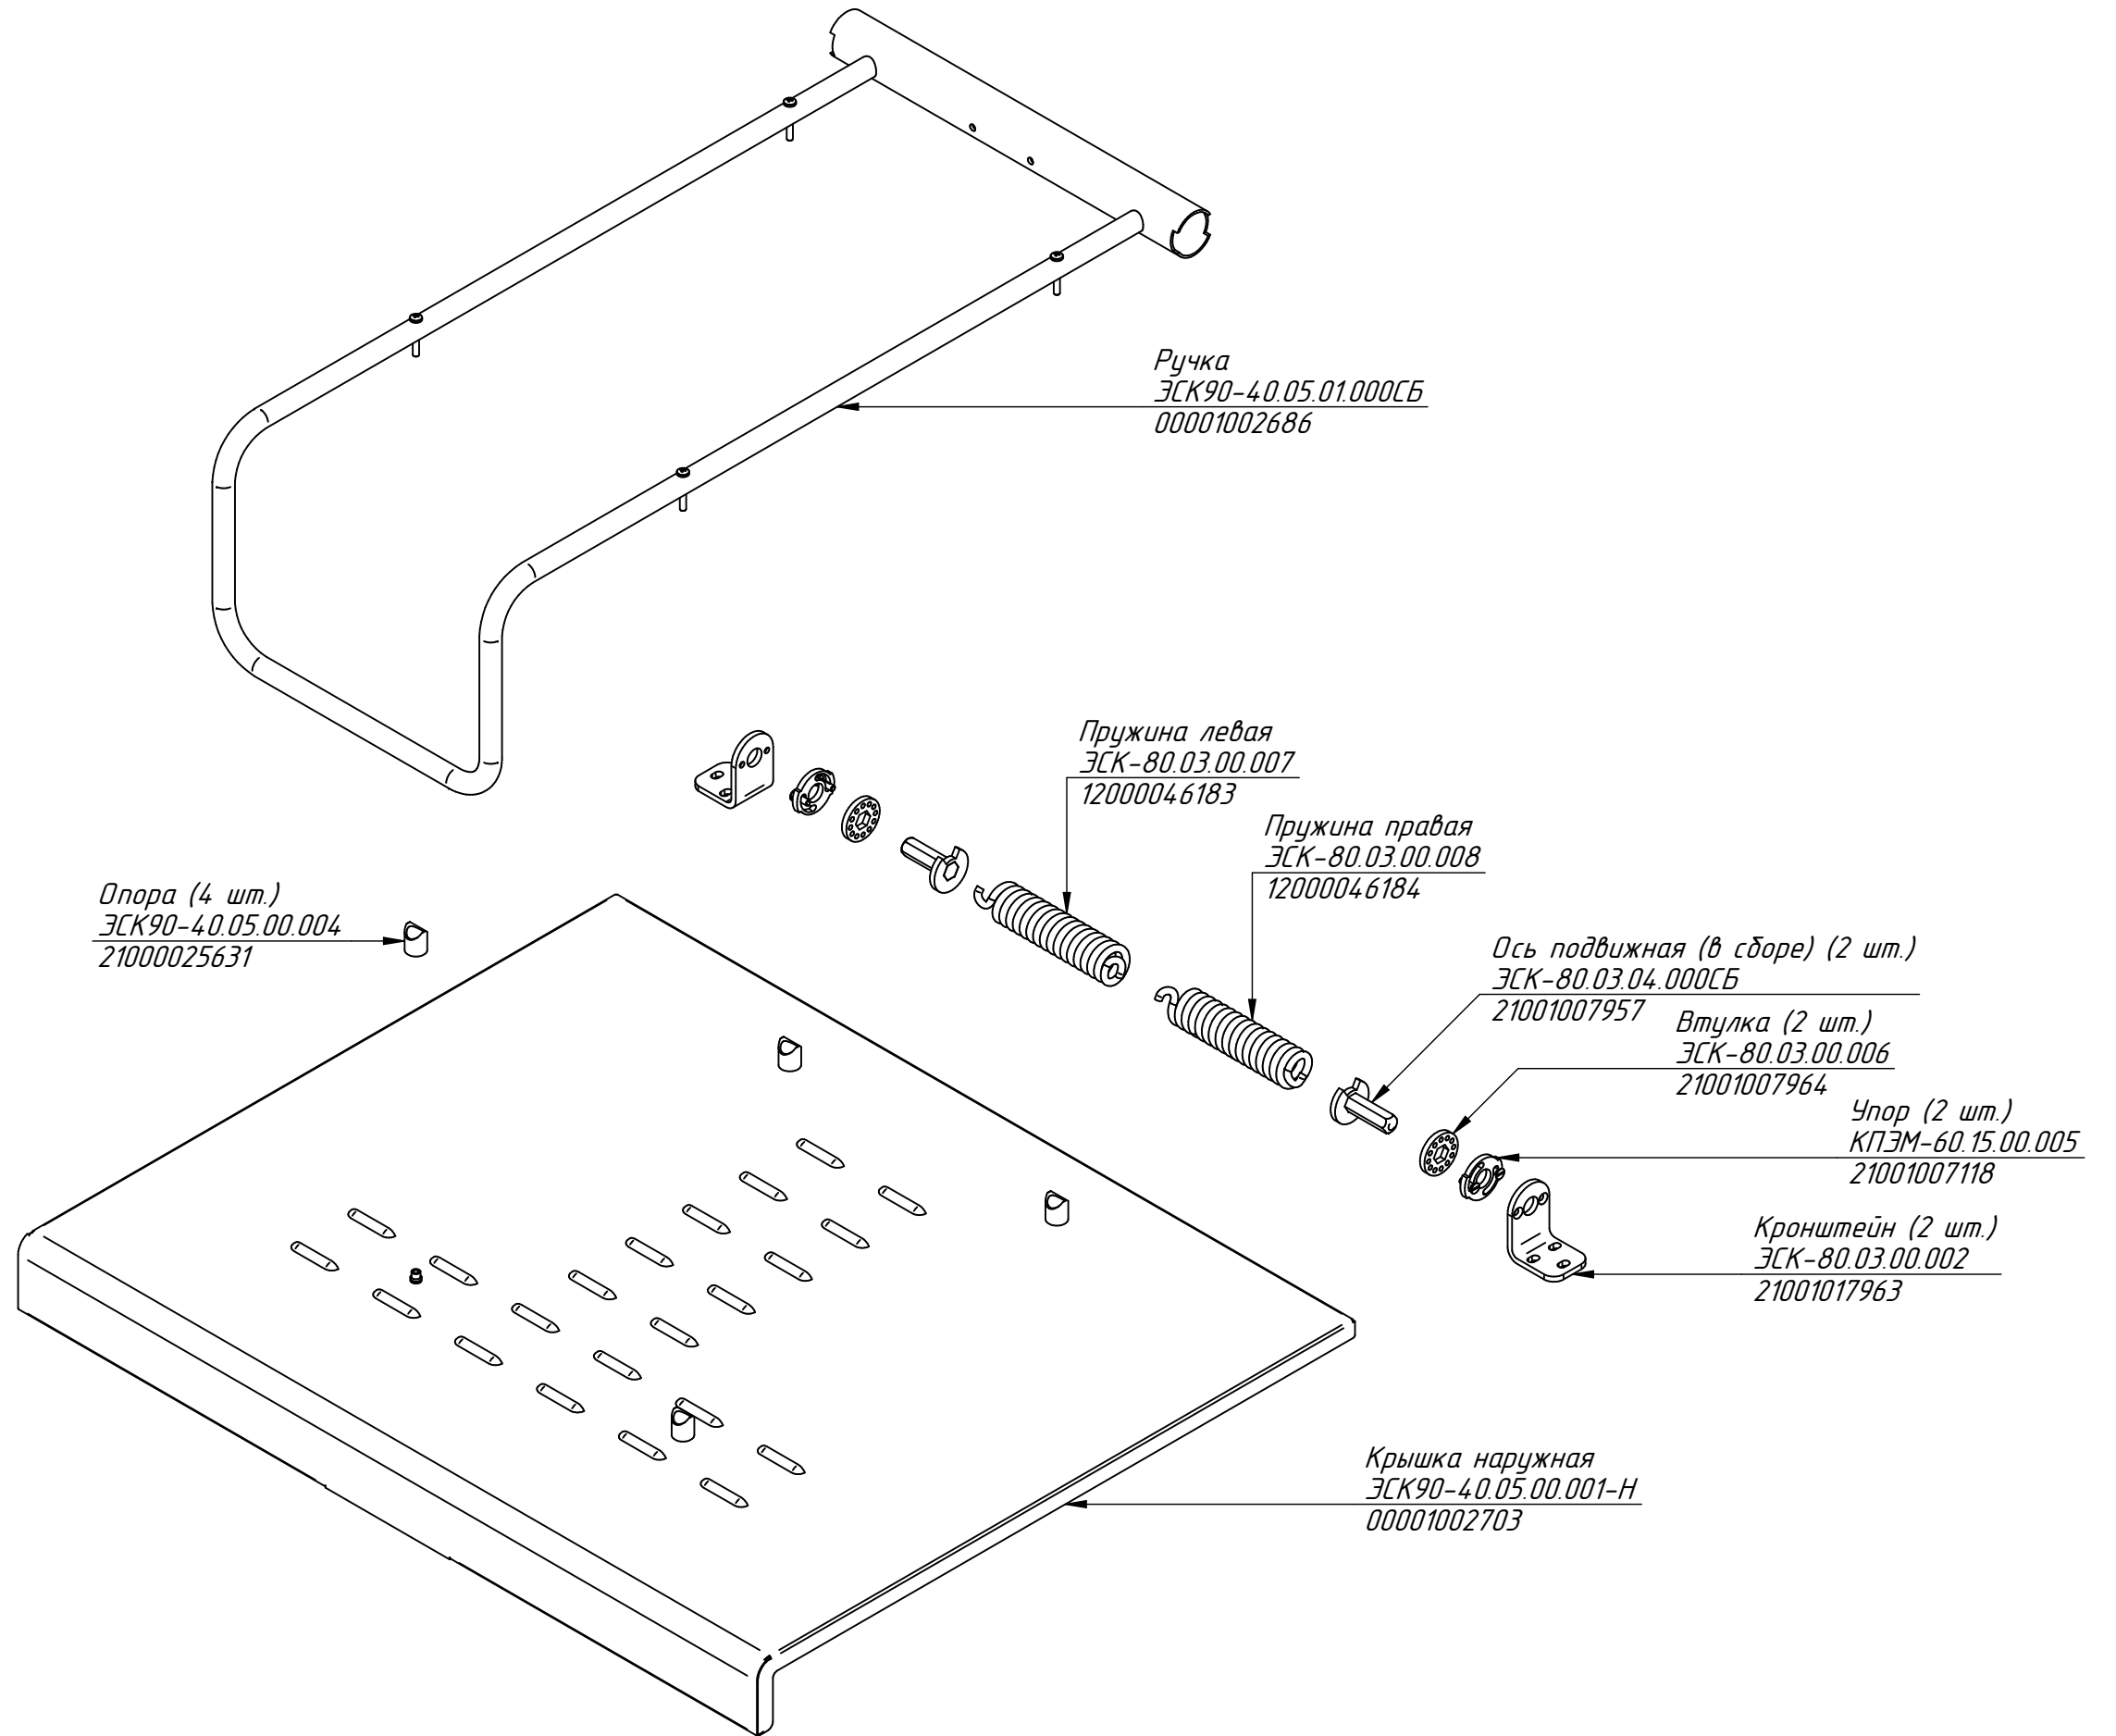

ГСК-90-0,27-40.000 РС
Газовая сковорода
ГСК-90-0,27-40
ГСК90-40.00.00.000СБ

Крышка в сборе ЭСК-90-40
ГСК-90-0,27-40.001 РС
21000804400

Сковорода ГСК90-40
ГСК90-40.01.00.000СБ
60001010120

Воздуховод
ГСК90-40.00.00.006
60001010113

Короб в сборе
ГСК-90-0,27-40.002 РС
60001010140

Механизм подъёма
ГСК-90-0,27-40.000-01 РС

Газовая группа
ГСК-90-0,27-40.000-02 РС

Панель передняя
ГСК90-40.11.00.000СБ
60001010129

Ножка (4 шт.)
КПЭМ-100.14.07.000СБ
10000011409

ГСК-90-0,27-40.000-01 РС
 Газовая сковорода
 ГСК-90-0,27-40
 ГСК90-40.00.00.000СБ

ГСК-90-0,27-40.000-02 РС
Газовая сковорода
ГСК-90-0,27-40
ГСК90-40.00.00.000СБ

ГСК-90-0,27-40.001 РС
Крышка в сборе ЭСК-90-40
ЭСК90-40.05.00.000-Н СБ

ГСК-90-0,27-40.002 РС
Короб в сборе
ГСК90-40.15.00.000СБ

Горелка газовая для сковороды 4R
12000046277

Воздуховод
ГСК90-40.14.00.000СБ
60001010136

Втулка медная управления потоком воздуха d 20-18x1x42
12000046119