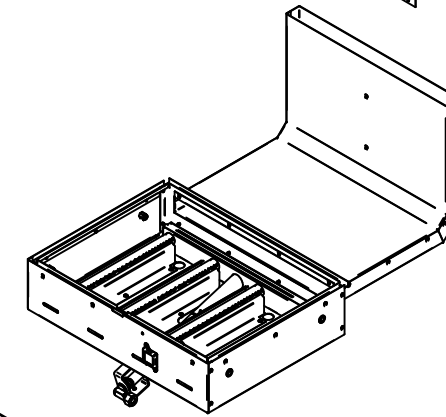

ГСК-90-0,27-40.000 РС
Газовая сковорода
ГСК-90-0,27-40
ГСК90-40.00.00.000СБ

Крышка в сборе ЭСК-90-40
ГСК-90-0,27-40.001 РС
21000804400

Сковорода ГСК90-40
ГСК90-40.01.00.000СБ
60001010120

Воздуховод
ГСК90-40.00.00.006
60001010113

Короб в сборе
ГСК-90-0,27-40.002 РС
60001010140

Механизм подъёма
ГСК-90-0,27-40.000-01 РС

Газовая группа
ГСК-90-0,27-40.000-02 РС

Панель передняя
ГСК90-40.11.00.000СБ
60001010129

Ножка (4 шт.)
КПЭМ-100.14.07.000СБ
10000011409