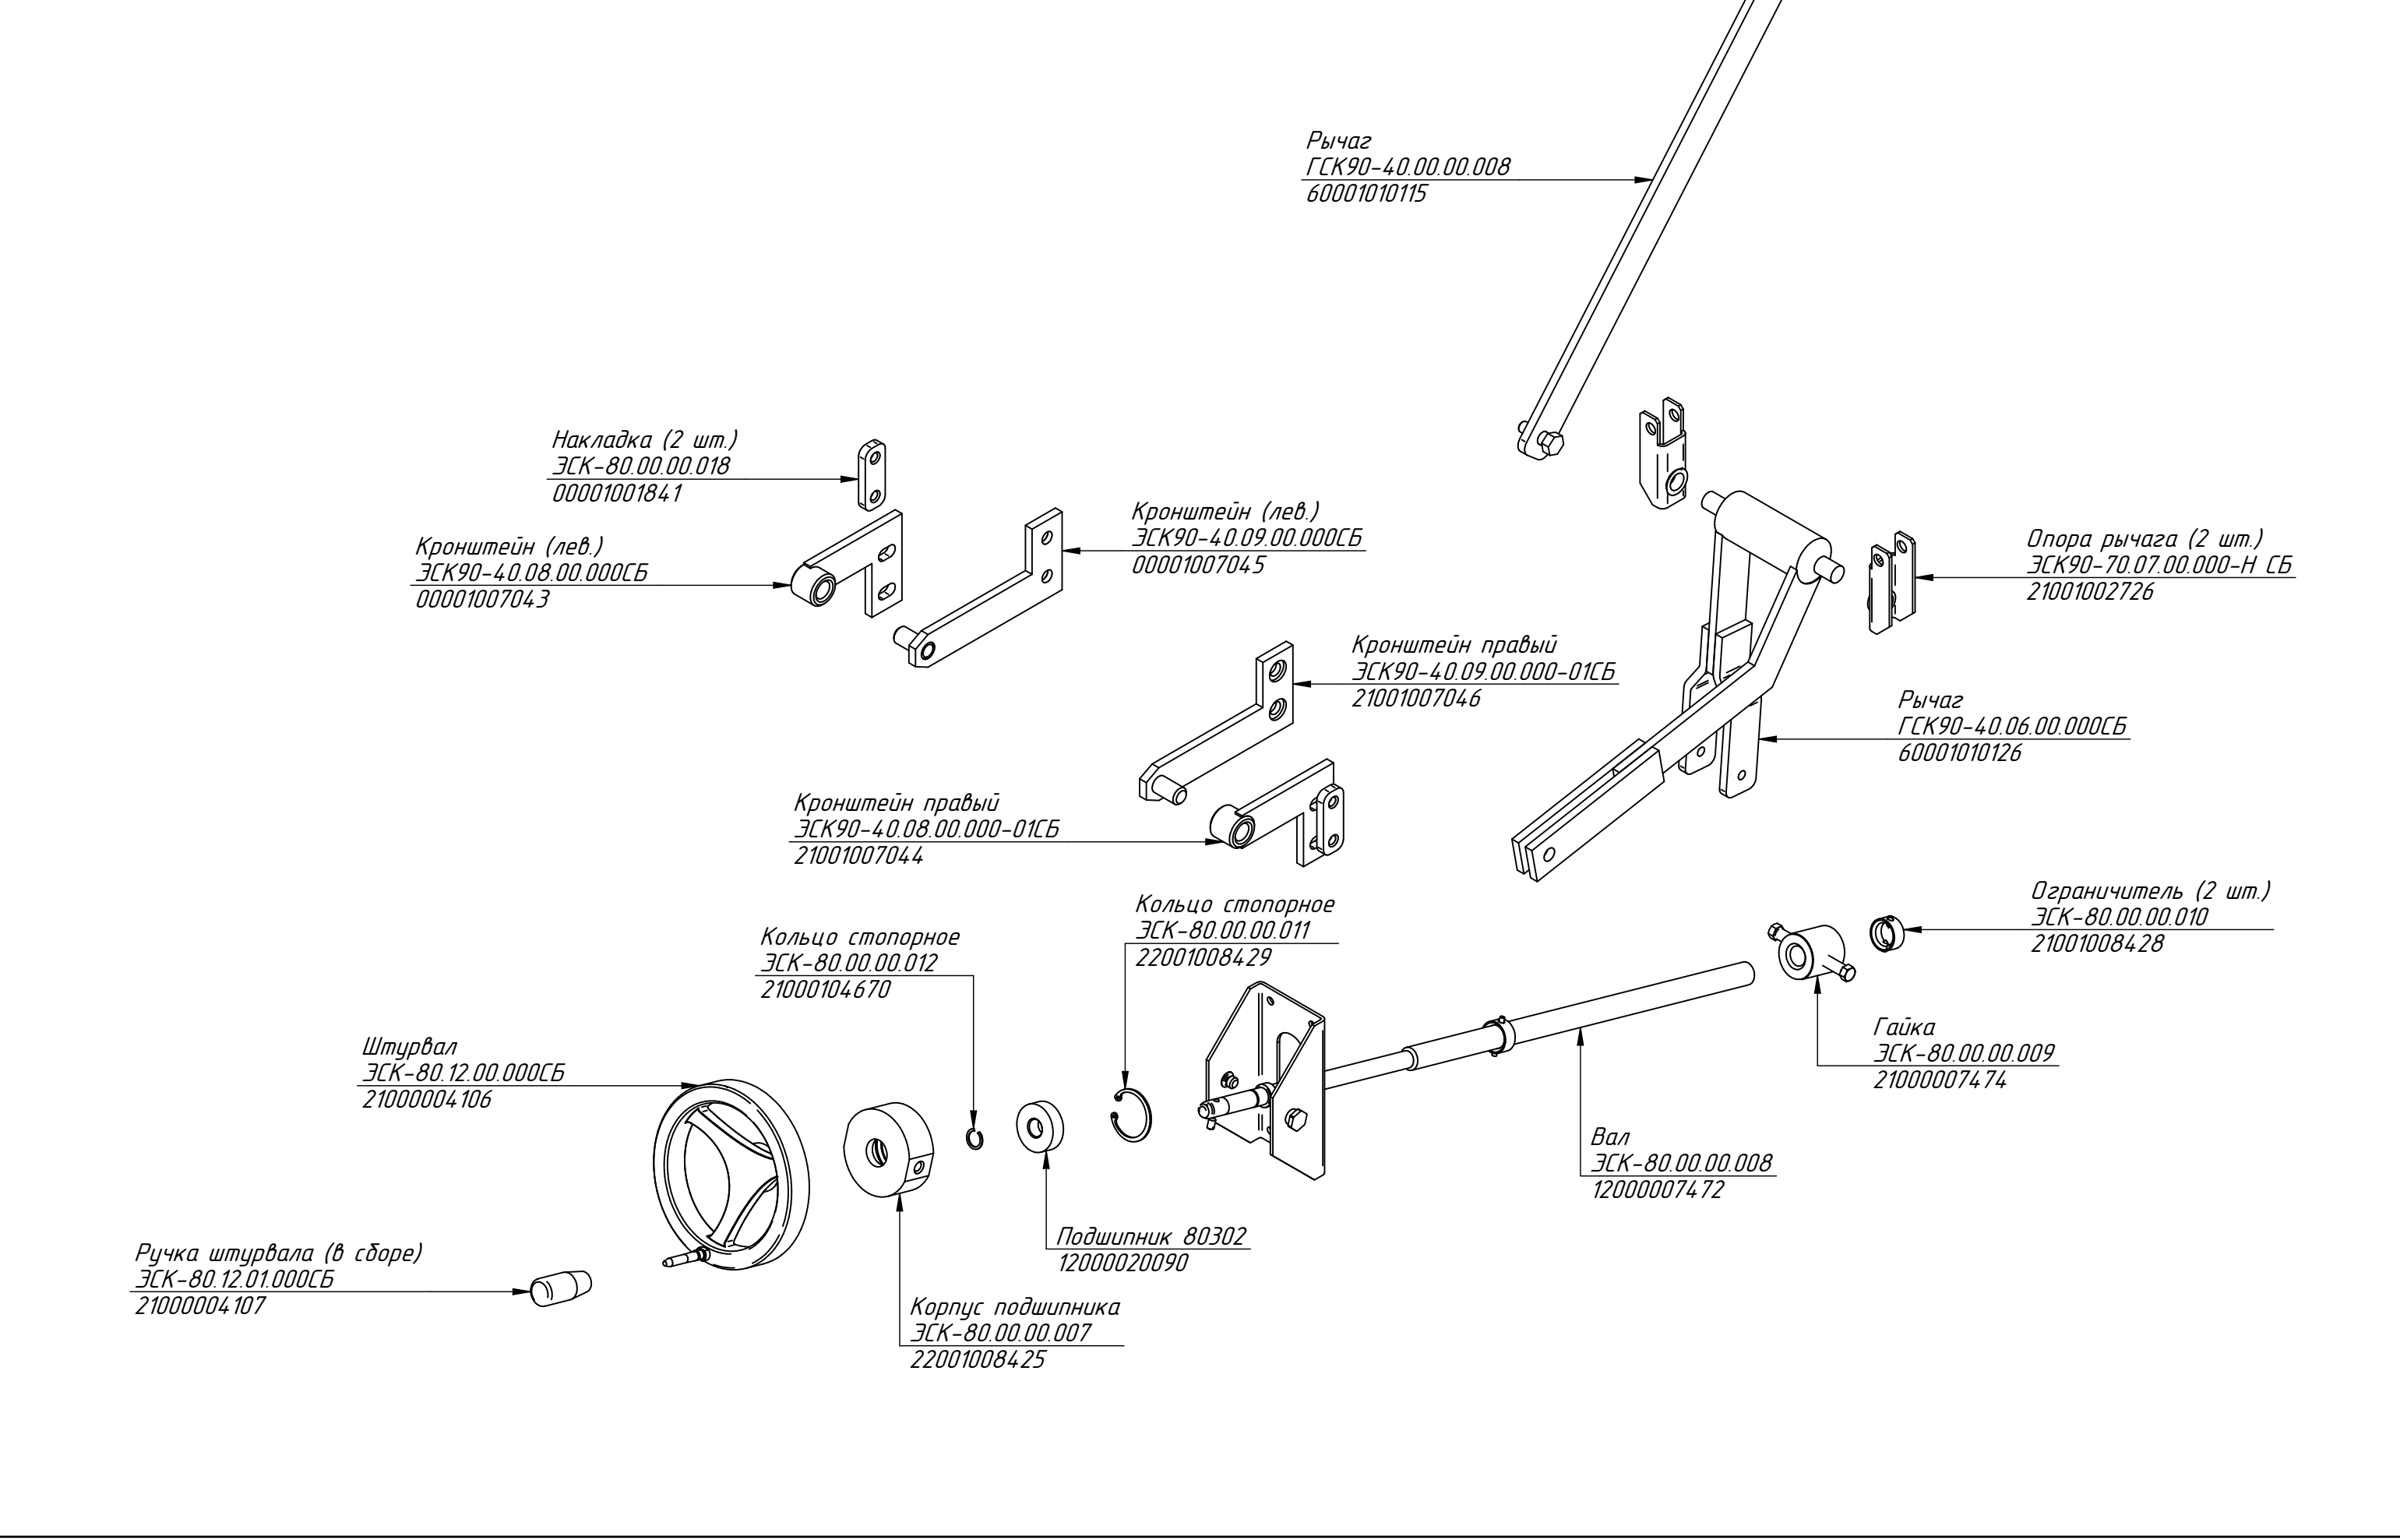

ГСК-90-0,27-40.000 РС
Газовая сковорода
ГСК-90-0,27-40
ГСК90-40.00.00.000СБ

Крышка в сборе ЭСК-90-40
ГСК-90-0,27-40.001 РС
21000804400

Сковорода ГСК90-40
ГСК90-40.01.00.000СБ
60001010120

Воздуховод
ГСК90-40.00.00.006
60001010113

Короб в сборе
ГСК-90-0,27-40.002 РС
60001010140

Механизм подъёма
ГСК-90-0,27-40.000-01 РС

Газовая группа
ГСК-90-0,27-40.000-02 РС

Панель передняя
ГСК90-40.11.00.000СБ
60001010129

Ножка (4 шт.)
КПЭМ-100.14.07.000СБ
10000011409

ГСК-90-0,27-40.000-01 РС
 Газовая сковорода
 ГСК-90-0,27-40
 ГСК90-40.00.00.000СБ

ГСК-90-0,27-40.000-02 РС
Газовая сковорода
ГСК-90-0,27-40
ГСК90-40.00.00.000СБ

ГСК-90-0,27-40.001 РС
Крышка в сборе ЭСК-90-40
ЭСК90-40.05.00.000-Н СБ

ГСК-90-0,27-40.002 РС
Короб в сборе
ГСК90-40.15.00.000СБ

Горелка газовая для сковороды 4R
12000046277

Воздуховод
ГСК90-40.14.00.000СБ
60001010136

Втулка медная управления потоком воздуха d 20-18x1x42
12000046119