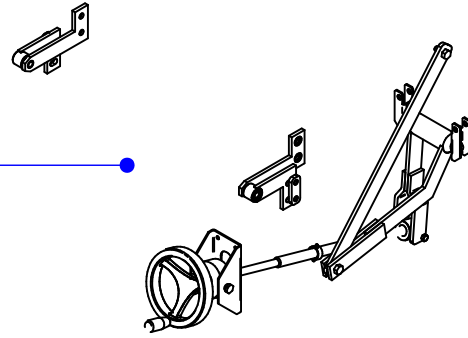

ГСК-90-0,27-40.000 РС
Газовая сковорода
ГСК-90-0,27-40
ГСК90-40.00.00.000СБ

Крышка в сборе ЭСК-90-40
ГСК-90-0,27-40.001 РС
21000804400

Сковорода ГСК90-40
ГСК90-40.01.00.000СБ
60001010120

Воздуховод
ГСК90-40.00.00.006
60001010113

Короб в сборе
ГСК-90-0,27-40.002 РС
60001010140

Механизм подъёма
ГСК-90-0,27-40.000-01 РС

Газовая группа
ГСК-90-0,27-40.000-02 РС

Панель передняя
ГСК90-40.11.00.000СБ
60001010129

Ножка (4 шт.)
КПЭМ-100.14.07.000СБ
10000011409

ГСК-90-0,27-40.000-01 РС
 Газовая сковорода
 ГСК-90-0,27-40
 ГСК90-40.00.00.000СБ

ГСК-90-0,27-40.000-02 РС
Газовая сковорода
ГСК-90-0,27-40
ГСК90-40.00.00.000СБ

ГСК-90-0,27-40.001 РС
Крышка в сборе ЭСК-90-40
ЭСК90-40.05.00.000-Н СБ

ГСК-90-0,27-40.002 РС
Короб в сборе
ГСК90-40.15.00.000СБ

Горелка газовая для сковороды 4R
12000046277

Воздуховод
ГСК90-40.14.00.000СБ
60001010136

Втулка медная управления потоком воздуха d 20-18x1x42
12000046119