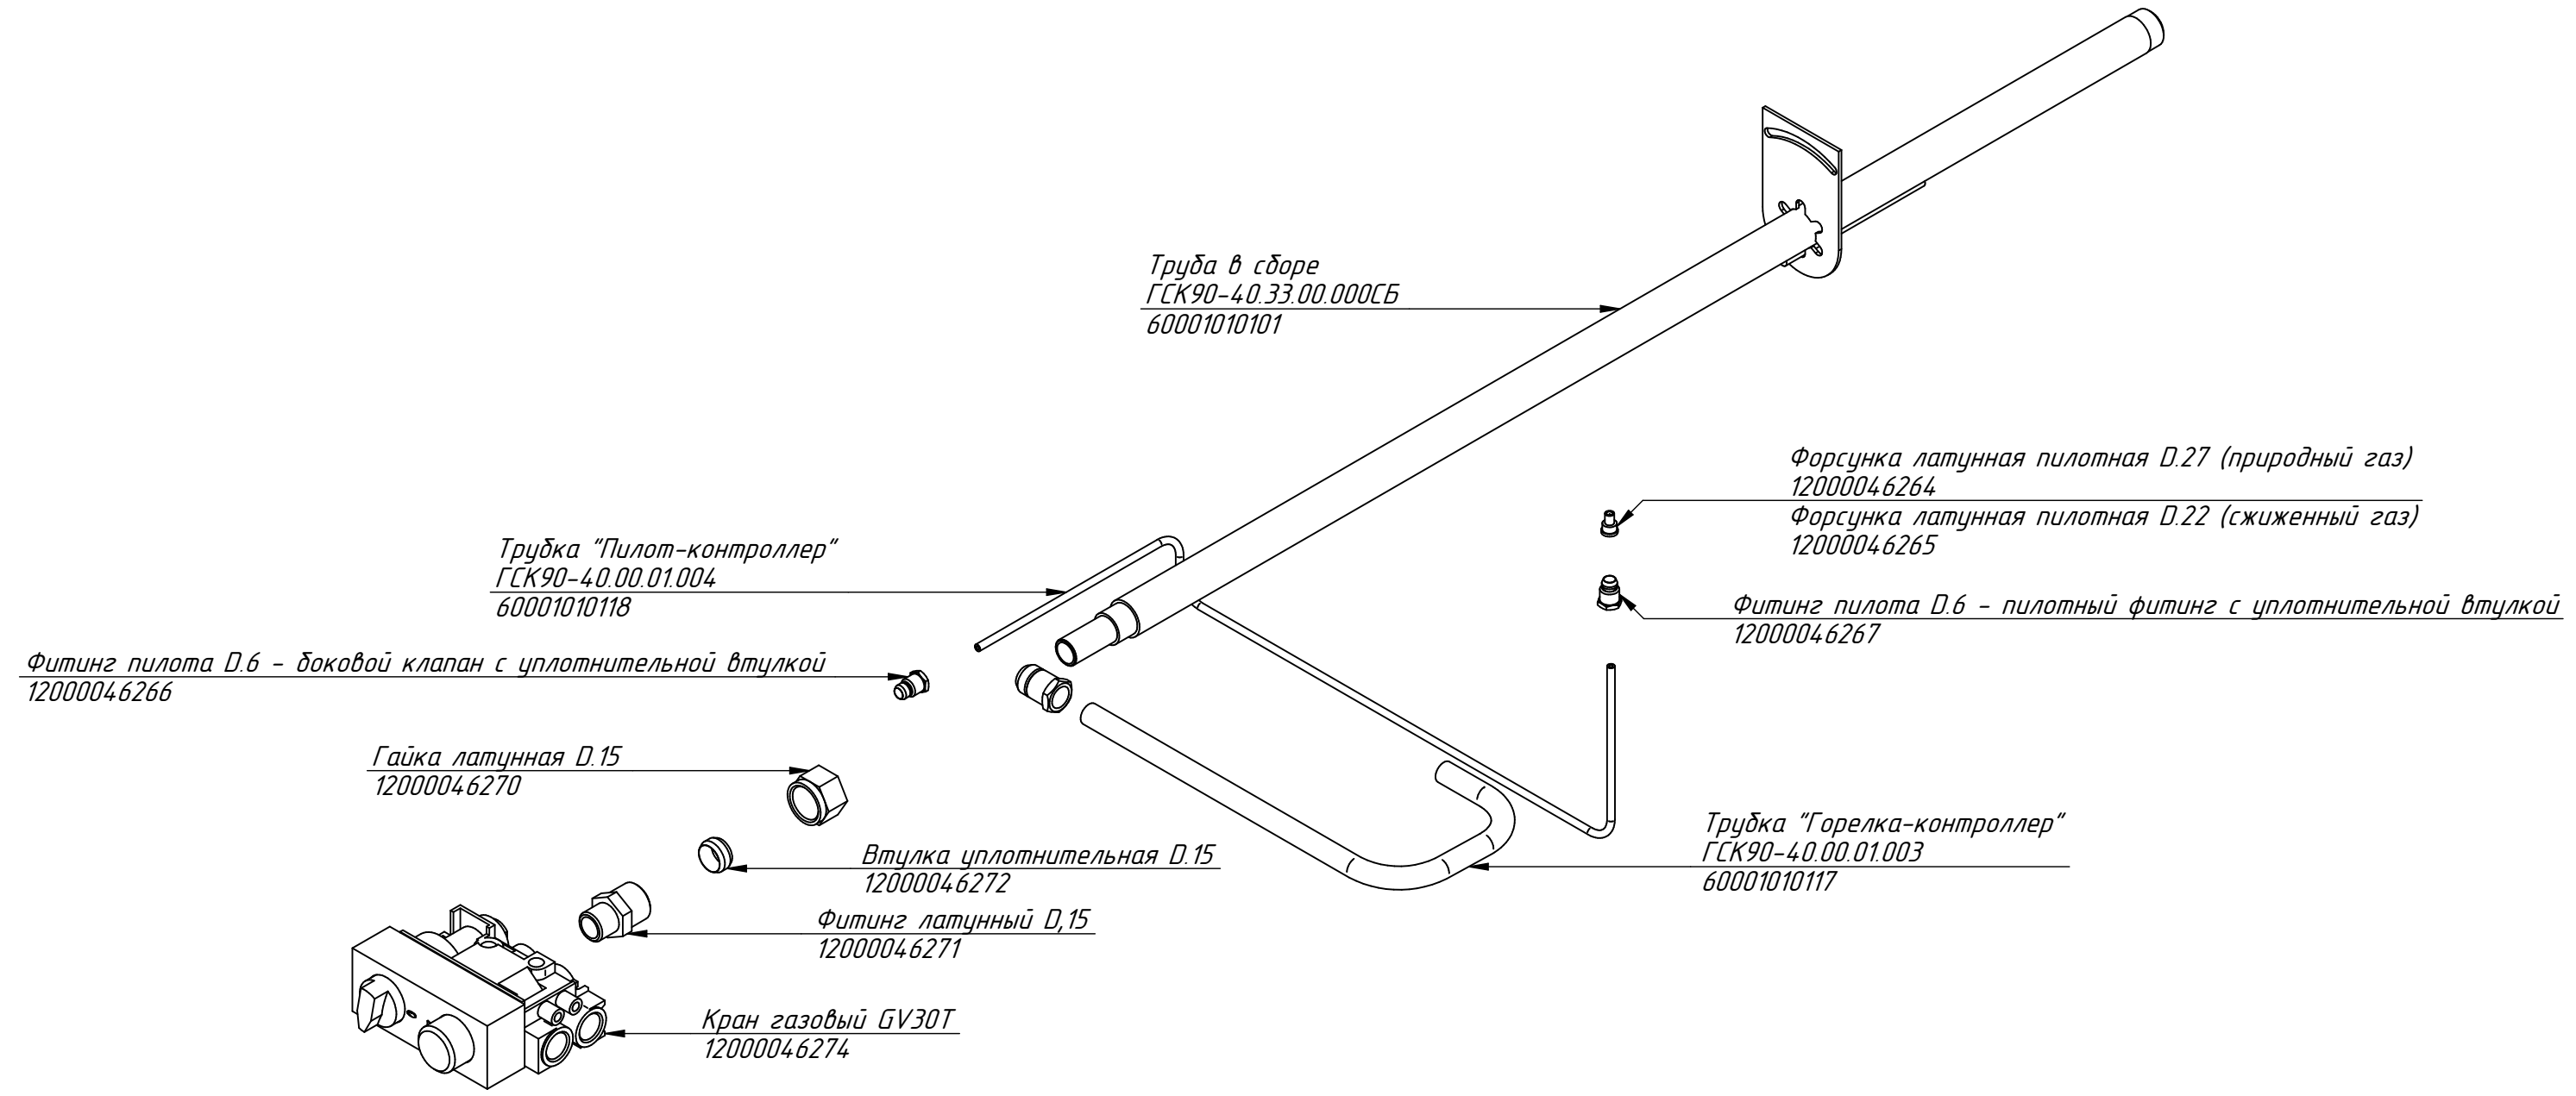

ГСК-90-0,27-40.000 РС
Газовая сковорода
ГСК-90-0,27-40
ГСК90-40.00.00.000СБ

Крышка в сборе ЭСК-90-40
ГСК-90-0,27-40.001 РС
21000804400

Сковорода ГСК90-40
ГСК90-40.01.00.000СБ
60001010120

Воздуховод
ГСК90-40.00.00.006
60001010113

Короб в сборе
ГСК-90-0,27-40.002 РС
60001010140

Механизм подъёма
ГСК-90-0,27-40.000-01 РС

Газовая группа
ГСК-90-0,27-40.000-02 РС

Панель передняя
ГСК90-40.11.00.000СБ
60001010129

Ножка (4 шт.)
КПЭМ-100.14.07.000СБ
10000011409

ГСК-90-0,27-40.000-01 РС
 Газовая сковорода
 ГСК-90-0,27-40
 ГСК90-40.00.00.000СБ

ГСК-90-0,27-40.000-02 РС
Газовая сковорода
ГСК-90-0,27-40
ГСК90-40.00.00.000СБ

ГСК-90-0,27-40.001 РС
Крышка в сборе ЭСК-90-40
ЭСК90-40.05.00.000-Н СБ

ГСК-90-0,27-40.002 РС
Короб в сборе
ГСК90-40.15.00.000СБ

Горелка газовая для сковороды 4R
12000046277

Воздуховод
ГСК90-40.14.00.000СБ
60001010136

Втулка медная управления потоком воздуха d 20-18x1x42
12000046119