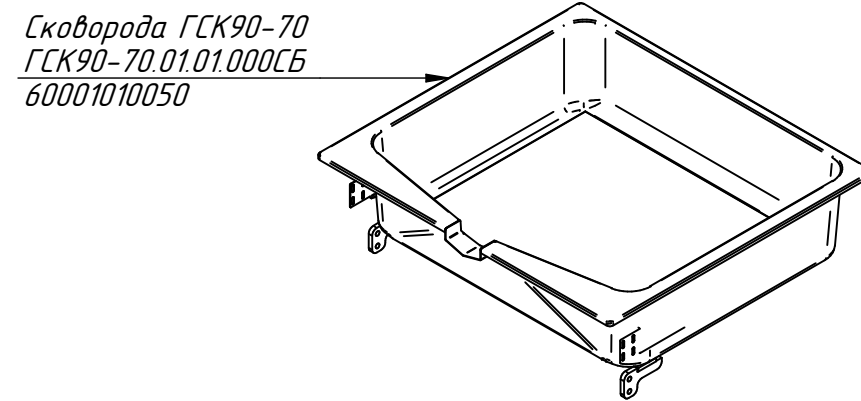

ГСК-90-0,47-70.000 РС
Газовая сковорода
ГСК-90-0,47-70
ГСК90-70.00.00.000СБ

ГСК-90-0,47-70.000-01 РС
 Газовая сковорода
 ГСК-90-0,47-70
 ГСК90-70.00.00.000СБ

ГСК-90-0,47-70.000-02 РС
Газовая сковорода
ГСК-90-0,47-70
ГСК90-70.00.00.000СБ

ГСК-90-0,47-70.001 РС
Крышка
ЭСК90-70.05.00.000-Т СБ

Ручка (в сборе)
ЭСК90-70.05.01.000-Т СБ
21001012379

Опора (6 шт.)
ЭСК90-40.05.00.004
21000025631

Пружина правая
ЭСК-80.03.00.008
12000046184

Пружина левая
ЭСК-80.03.00.007
12000046183

Ось подвижная (в сборе) (2 шт.)
ЭСК-80.03.04.000СБ
21001007957

Втулка (2 шт.)
ЭСК-80.03.00.006
21001007964

Упор (2 шт.)
КПЭМ-60.15.00.005
21001007118

Кронштейн (2 шт.)
ЭСК-80.03.00.002
21001017963

Крышка наружная
ЭСК90-70.05.00.001-Т
21001006704