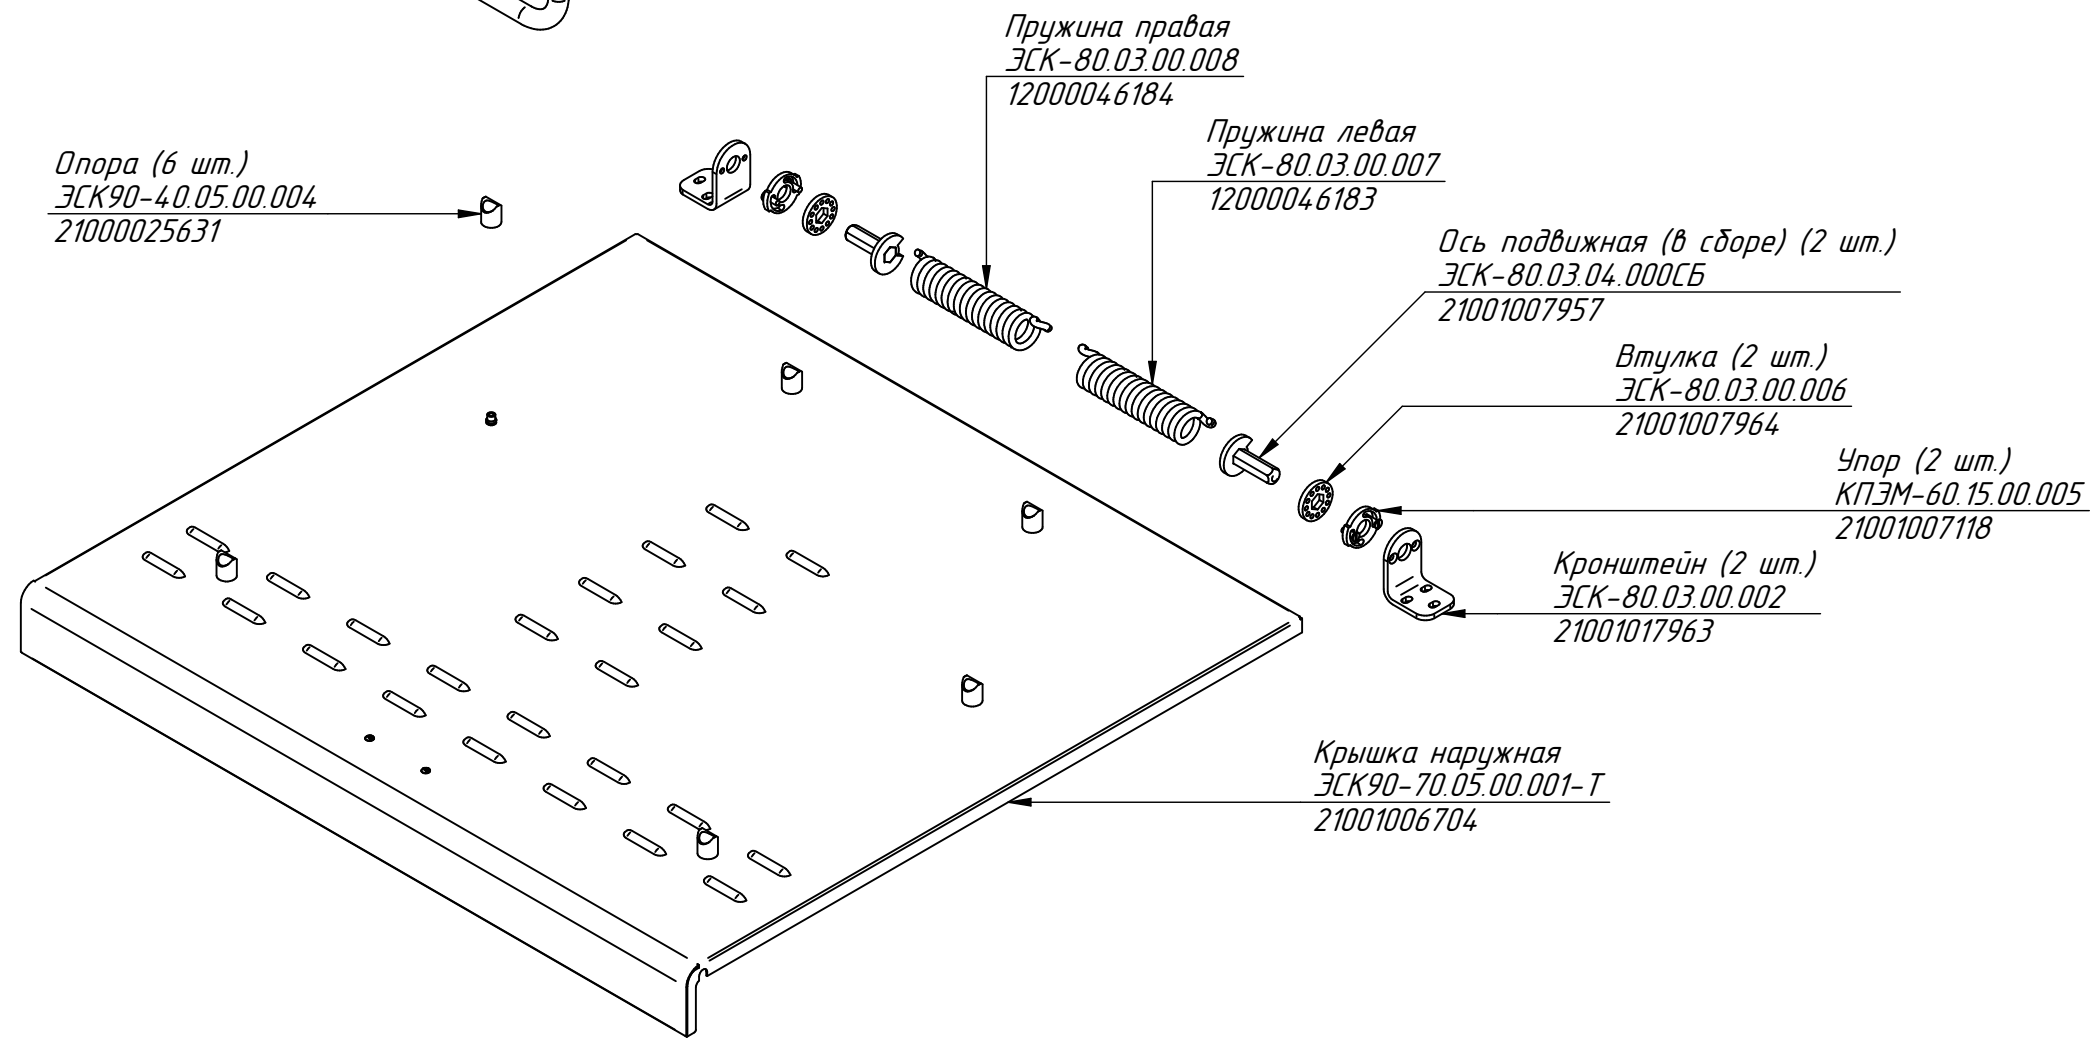

ГСК-90-0,47-70.000 РС
Газовая сковорода
ГСК-90-0,47-70
ГСК90-70.00.00.000СБ

ГСК-90-0,47-70.000-01 РС
 Газовая сковорода
 ГСК-90-0,47-70
 ГСК90-70.00.00.000СБ

ГСК-90-0,47-70.000-02 РС
Газовая сковорода
ГСК-90-0,47-70
ГСК90-70.00.00.000СБ

ГСК-90-0,47-70.001 РС
Крышка
ЭСК90-70.05.00.000-Т СБ

Ручка (в сборе)
ЭСК90-70.05.01.000-Т СБ
21001012379

Опора (6 шт.)
ЭСК90-40.05.00.004
21000025631

Пружина правая
ЭСК-80.03.00.008
12000046184

Пружина левая
ЭСК-80.03.00.007
12000046183

Ось подвижная (в сборе) (2 шт.)
ЭСК-80.03.04.000СБ
21001007957

Втулка (2 шт.)
ЭСК-80.03.00.006
21001007964

Упор (2 шт.)
КПЭМ-60.15.00.005
21001007118

Кронштейн (2 шт.)
ЭСК-80.03.00.002
21001017963

Крышка наружная
ЭСК90-70.05.00.001-Т
21001006704

ГСК-90-0,47-70.002 РС
Короб с горелкой в сборе
ГСК90-70.04.00.000СБ

Форсунка латунная стандартная ES.13 D.345 (природный газ)
12000046259

Форсунка латунная стандартная ES.13 D.230 (сжиженный газ)
12000046260