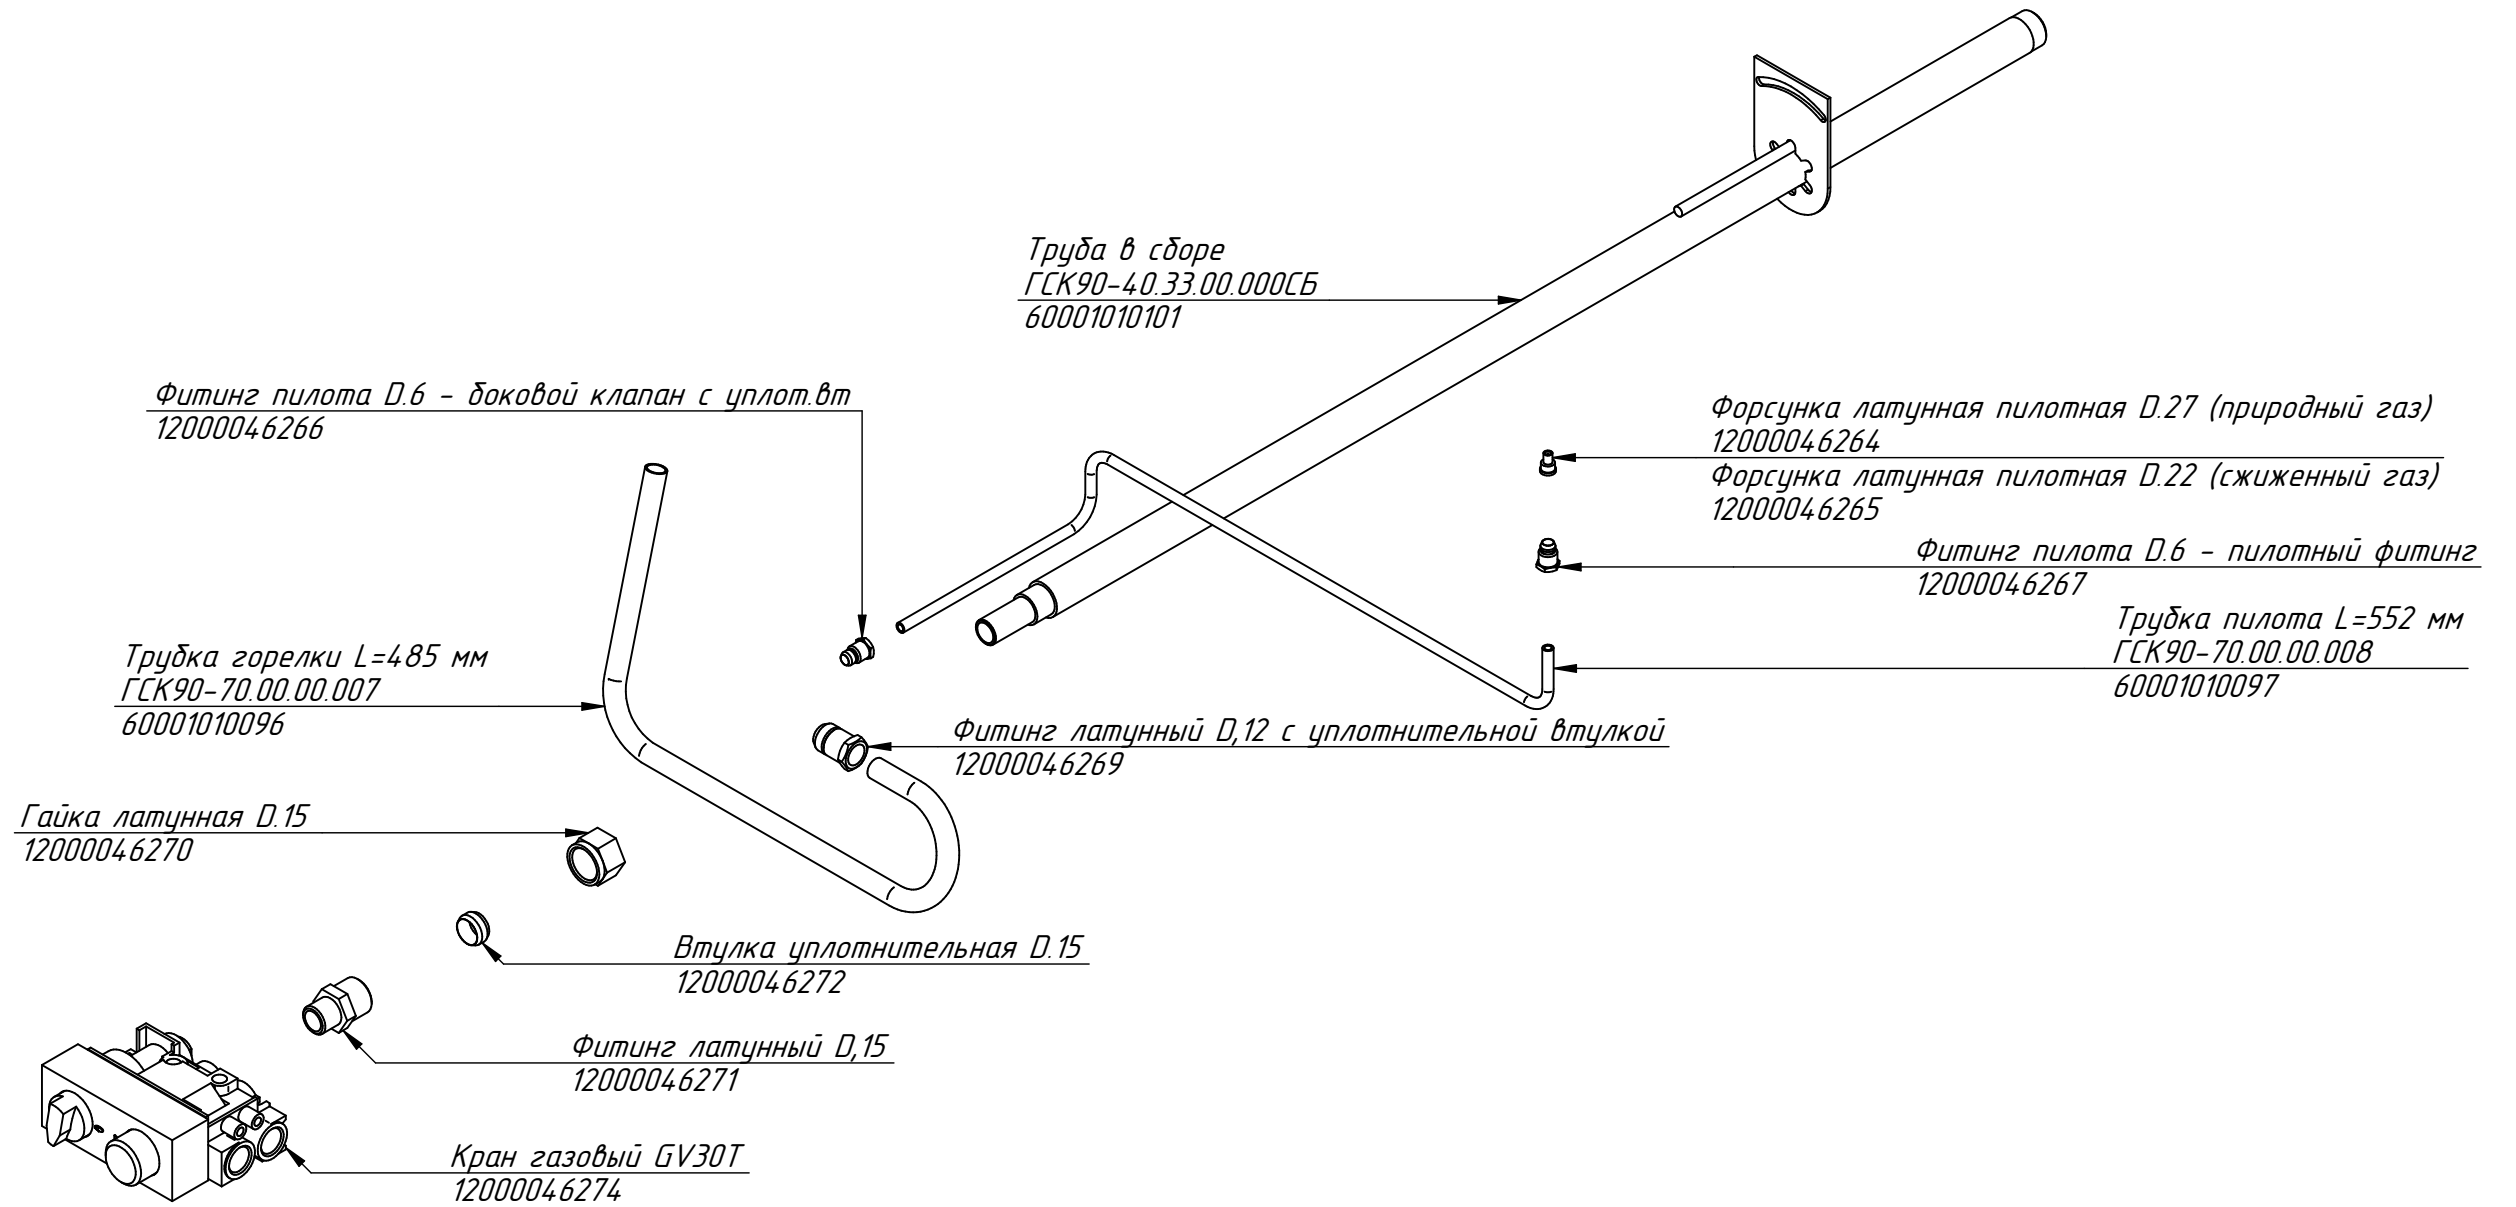

ГСК-90-0,47-70.000 РС
Газовая сковорода
ГСК-90-0,47-70
ГСК90-70.00.00.000СБ

ГСК-90-0,47-70.000-01 РС
 Газовая сковорода
 ГСК-90-0,47-70
 ГСК90-70.00.00.000СБ

ГСК-90-0,47-70.000-02 РС
Газовая сковорода
ГСК-90-0,47-70
ГСК90-70.00.00.000СБ

ГСК-90-0,47-70.001 РС
Крышка
ЭСК90-70.05.00.000-Т СБ

Ручка (в сборе)
ЭСК90-70.05.01.000-Т СБ
21001012379

Опора (6 шт.)
ЭСК90-40.05.00.004
21000025631

Пружина правая
ЭСК-80.03.00.008
12000046184

Пружина левая
ЭСК-80.03.00.007
12000046183

Ось подвижная (в сборе) (2 шт.)
ЭСК-80.03.04.000СБ
21001007957

Втулка (2 шт.)
ЭСК-80.03.00.006
21001007964

Упор (2 шт.)
КПЭМ-60.15.00.005
21001007118

Кронштейн (2 шт.)
ЭСК-80.03.00.002
21001017963

Крышка наружная
ЭСК90-70.05.00.001-Т
21001006704

ГСК-90-0,47-70.002 РС
Короб с горелкой в сборе
ГСК90-70.04.00.000СБ

Форсунка латунная стандартная ES.13 D.345 (природный газ)
12000046259

Форсунка латунная стандартная ES.13 D.230 (сжиженный газ)
12000046260