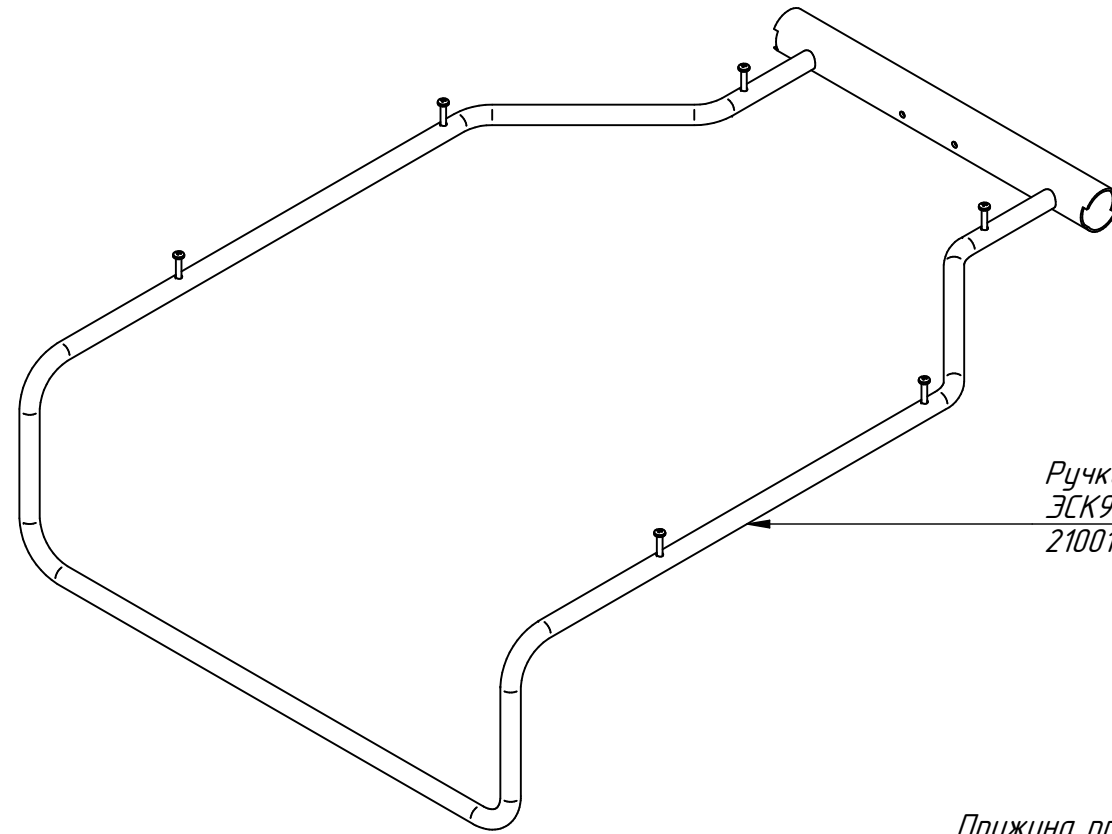

ГСК-90-0,47-70.000 РС
Газовая сковорода
ГСК-90-0,47-70
ГСК90-70.00.00.000СБ

ГСК-90-0,47-70.000-01 РС
 Газовая сковорода
 ГСК-90-0,47-70
 ГСК90-70.00.00.000СБ

ГСК-90-0,47-70.000-02 РС
Газовая сковорода
ГСК-90-0,47-70
ГСК90-70.00.00.000СБ

ГСК-90-0,47-70.001 РС
Крышка
ЭСК90-70.05.00.000-Т СБ

Ручка (в сборе)
ЭСК90-70.05.01.000-Т СБ
21001012379

Опора (6 шт.)
ЭСК90-40.05.00.004
21000025631

Пружина правая
ЭСК-80.03.00.008
12000046184

Пружина левая
ЭСК-80.03.00.007
12000046183

Ось подвижная (в сборе) (2 шт.)
ЭСК-80.03.04.000СБ
21001007957

Втулка (2 шт.)
ЭСК-80.03.00.006
21001007964

Упор (2 шт.)
КПЭМ-60.15.00.005
21001007118

Кронштейн (2 шт.)
ЭСК-80.03.00.002
21001017963

Крышка наружная
ЭСК90-70.05.00.001-Т
21001006704

ГСК-90-0,47-70.002 РС
Короб с горелкой в сборе
ГСК90-70.04.00.000СБ

Форсунка латунная стандартная ES.13 D.345 (природный газ)
12000046259

Форсунка латунная стандартная ES.13 D.230 (сжиженный газ)
12000046260