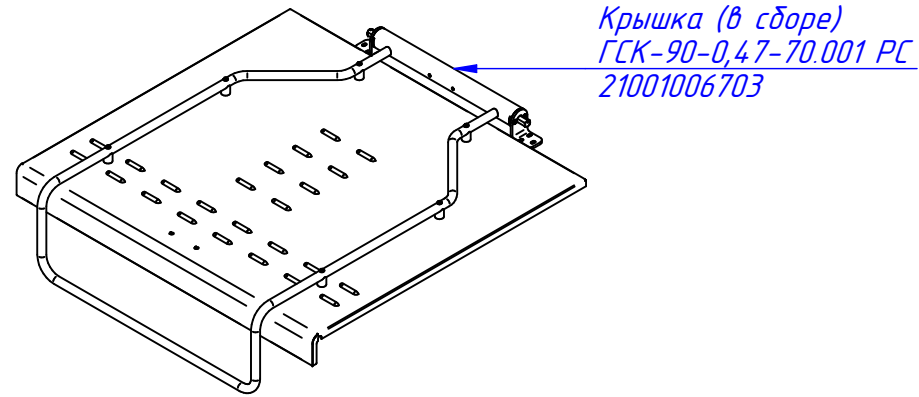

ГСК-90-0,47-70.000 РС
Газовая сковорода
ГСК-90-0,47-70
ГСК90-70.00.00.000СБ

ГСК-90-0,47-70.000-01 РС
 Газовая сковорода
 ГСК-90-0,47-70
 ГСК90-70.00.00.000СБ

ГСК-90-0,47-70.000-02 РС
Газовая сковорода
ГСК-90-0,47-70
ГСК90-70.00.00.000СБ

ГСК-90-0,47-70.001 РС
Крышка
ЭСК90-70.05.00.000-Т СБ

Ручка (в сборе)
ЭСК90-70.05.01.000-Т СБ
21001012379

Опора (6 шт.)
ЭСК90-40.05.00.004
21000025631

Пружина правая
ЭСК-80.03.00.008
12000046184

Пружина левая
ЭСК-80.03.00.007
12000046183

Ось подвижная (в сборе) (2 шт.)
ЭСК-80.03.04.000СБ
21001007957

Втулка (2 шт.)
ЭСК-80.03.00.006
21001007964

Упор (2 шт.)
КПЭМ-60.15.00.005
21001007118

Кронштейн (2 шт.)
ЭСК-80.03.00.002
21001017963

Крышка наружная
ЭСК90-70.05.00.001-Т
21001006704