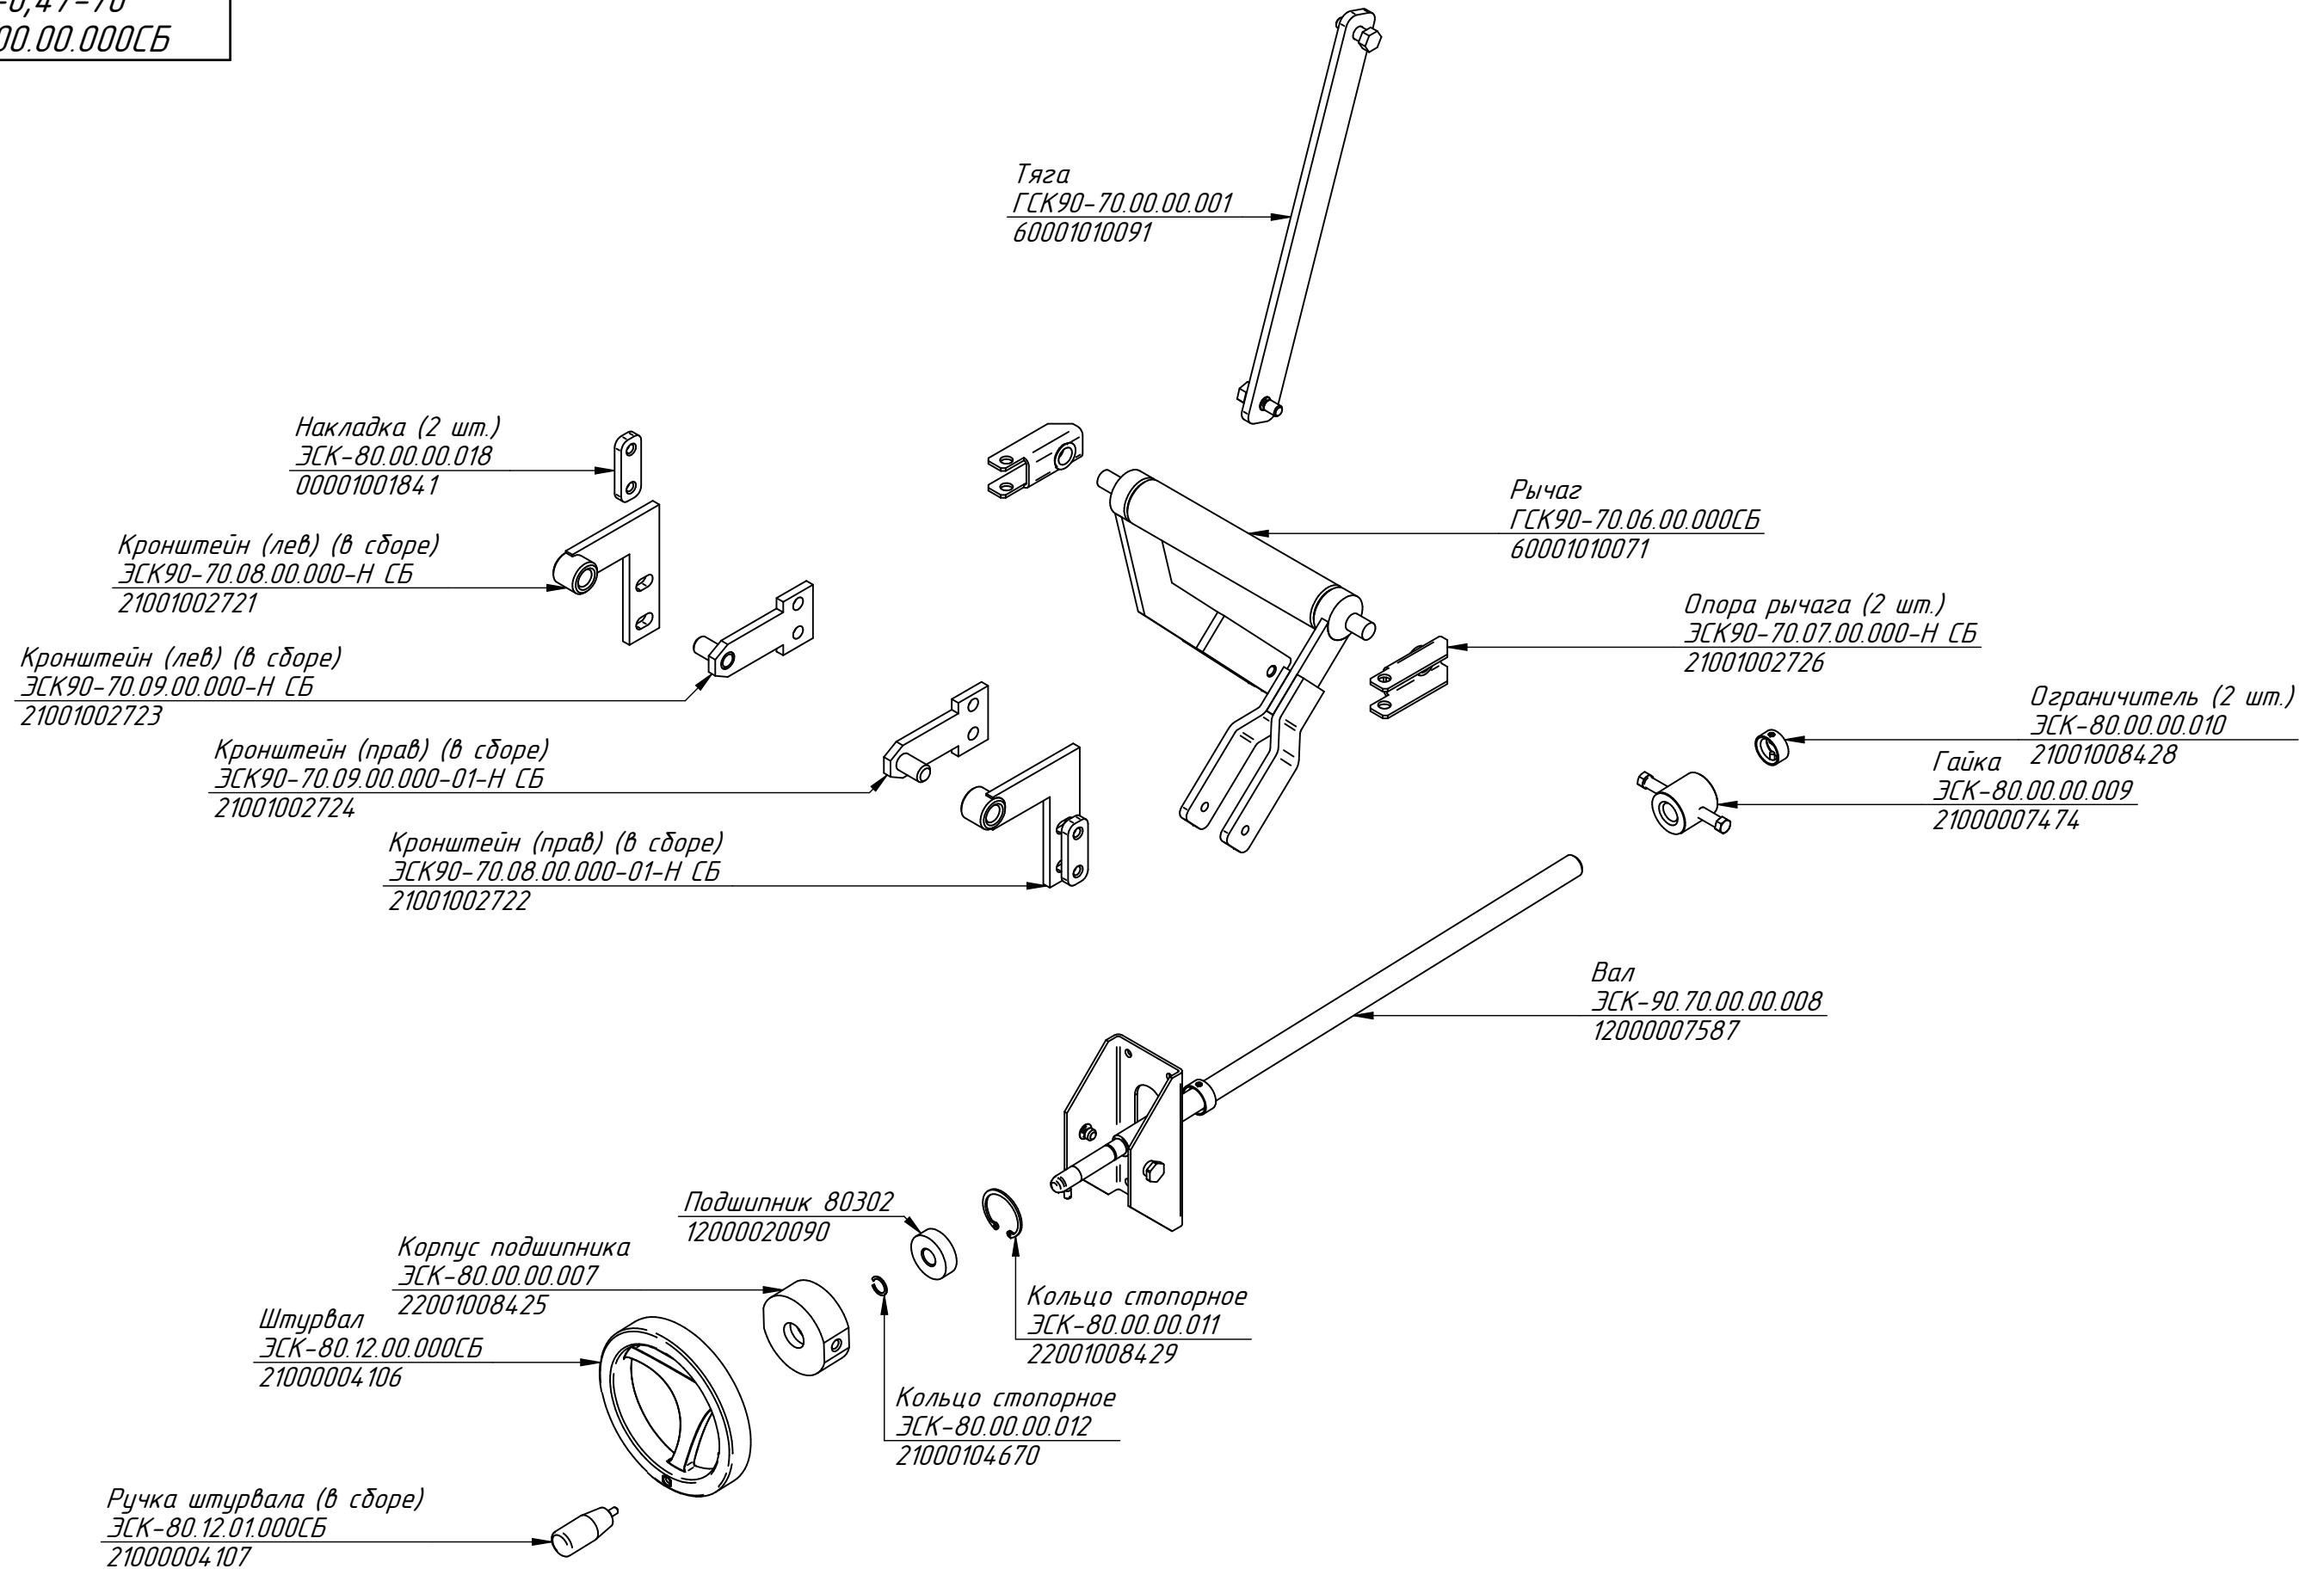

ГСК-90-0,47-70.000 РС
Газовая сковорода
ГСК-90-0,47-70
ГСК90-70.00.00.000СБ

ГСК-90-0,47-70.000-01 РС
 Газовая сковорода
 ГСК-90-0,47-70
 ГСК90-70.00.00.000СБ

ГСК-90-0,47-70.000-02 РС
Газовая сковорода
ГСК-90-0,47-70
ГСК90-70.00.00.000СБ

ГСК-90-0,47-70.001 РС
Крышка
ЭСК90-70.05.00.000-Т СБ

Ручка (в сборе)
ЭСК90-70.05.01.000-Т СБ
21001012379

Опора (6 шт.)
ЭСК90-40.05.00.004
21000025631

Пружина правая
ЭСК-80.03.00.008
12000046184

Пружина левая
ЭСК-80.03.00.007
12000046183

Ось подвижная (в сборе) (2 шт.)
ЭСК-80.03.04.000СБ
21001007957

Втулка (2 шт.)
ЭСК-80.03.00.006
21001007964

Упор (2 шт.)
КПЭМ-60.15.00.005
21001007118

Кронштейн (2 шт.)
ЭСК-80.03.00.002
21001017963

Крышка наружная
ЭСК90-70.05.00.001-Т
21001006704

Фитинг угловой в сборе для трубы d 12 мм
12000046273

Втулка управления потоком воздуха D.26
12000046258

Горелка газовая для сковороды 6R
12000046275

Газоотвод
ГСК90-70.14.00.000СБ
60001010081

Горелка запальная в сборе + запальная свеча и ТС фиттинг
12000046268