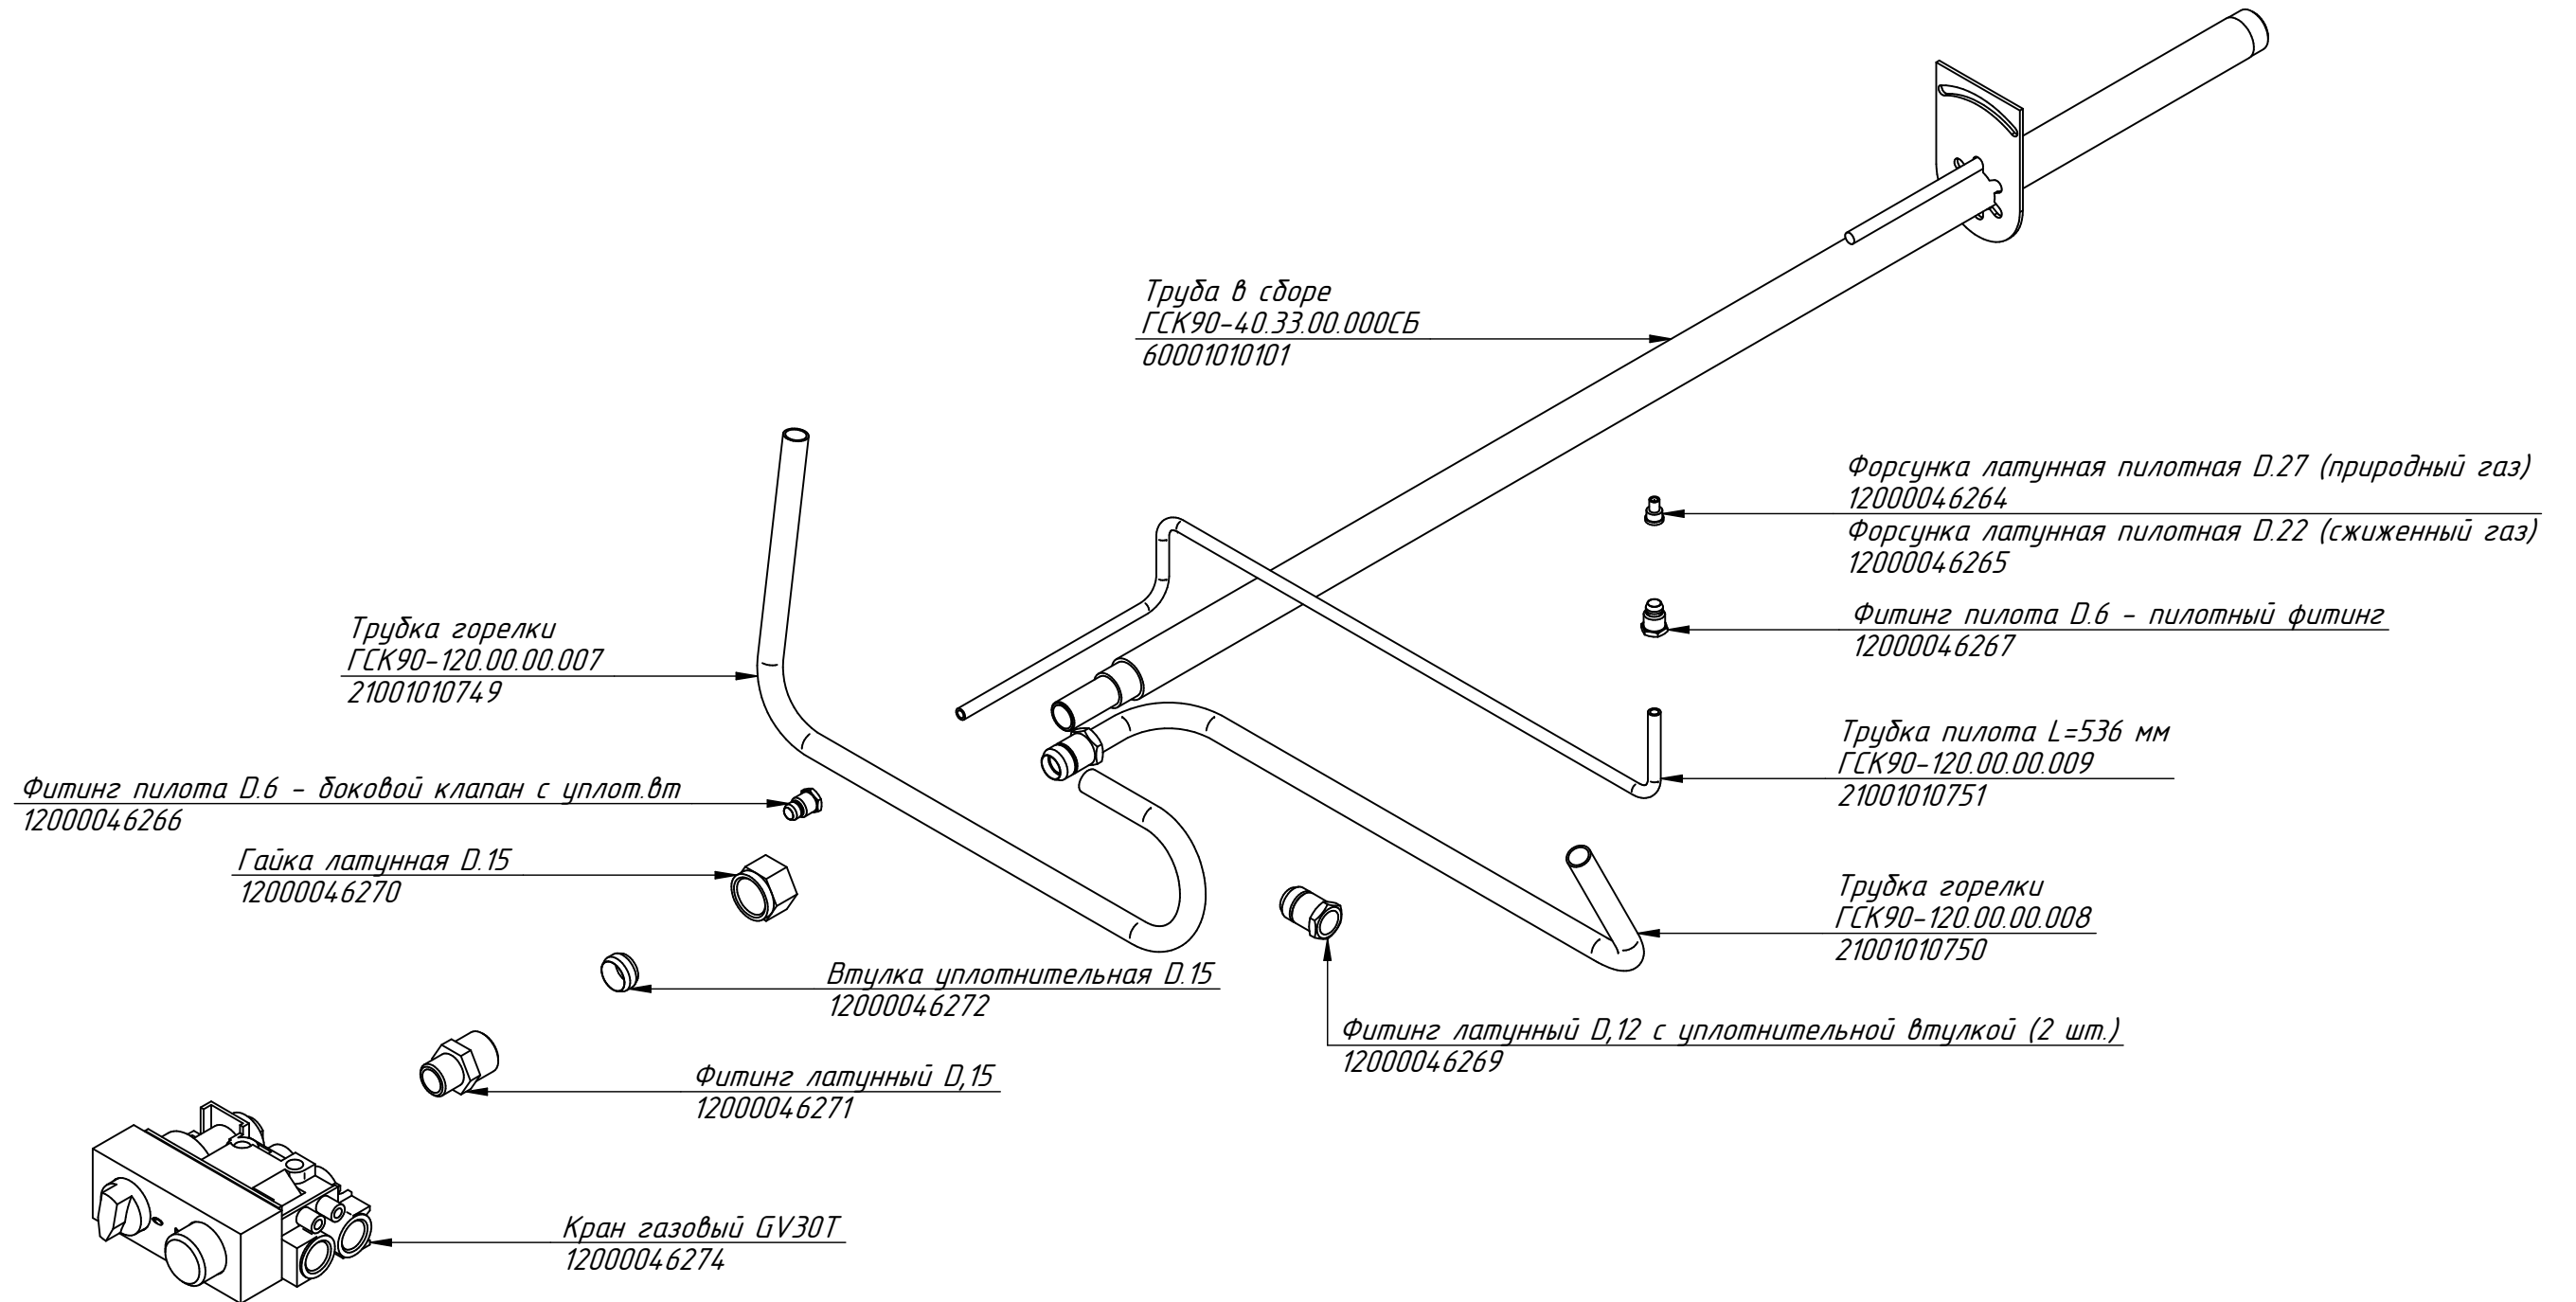

Кольцо стопорное внутр.
 ЭСК-80.00.00.011
 22001008429

Кольцо стопорное
 ЭСК-80.00.00.012
 21000104670

Рычаг
 ГСК90-120.06.00.000СБ
 60001010789

Опора рычага (2 шт.)
 ЭСК90-70.07.00.000-Н СБ
 21001002726

Ограничитель (2 шт.)
 ЭСК-80.00.00.010
 21001008428

Рычаг (2 шт.)
 ЭСК90-150.00.00.006
 21000005156

Вал
 ЭСК-90.70.00.00.008
 12000007587

ГСК-90-0,67-150.000-02 РС
Газовая сковорода
ГСК-90-0,67-150
ГСК90-150.00.00.000СБ

ГСК-90-0,67-150.001 РС
Крышка
ГСК90-120.05.00.000СБ

Ручка
ГСК90-120.05.01.000СБ
60001013093

Опора (6 шт.)
ЭСК90-40.05.00.004
21000025631

Пружина правая
ГСК90-120.05.00.008
12000070890

Пружина левая
ГСК90-120.05.00.007
12000070891

Ось подвижная (2 шт.)
ГСК90-120.05.04.000 СБ
21001013097

Втулка (2 шт.)
ГСК90-120.05.00.006
21001013092

Упор (2 шт.)
ГСК90-120.05.00.005
21001013091

Кронштейн (2 шт.)
ГСК90-120.05.00.002
21001013090

ГСК-90-0,67-150.002 РС
Короб с горелкой в сборе
ГСК90-150.04.00.000СБ