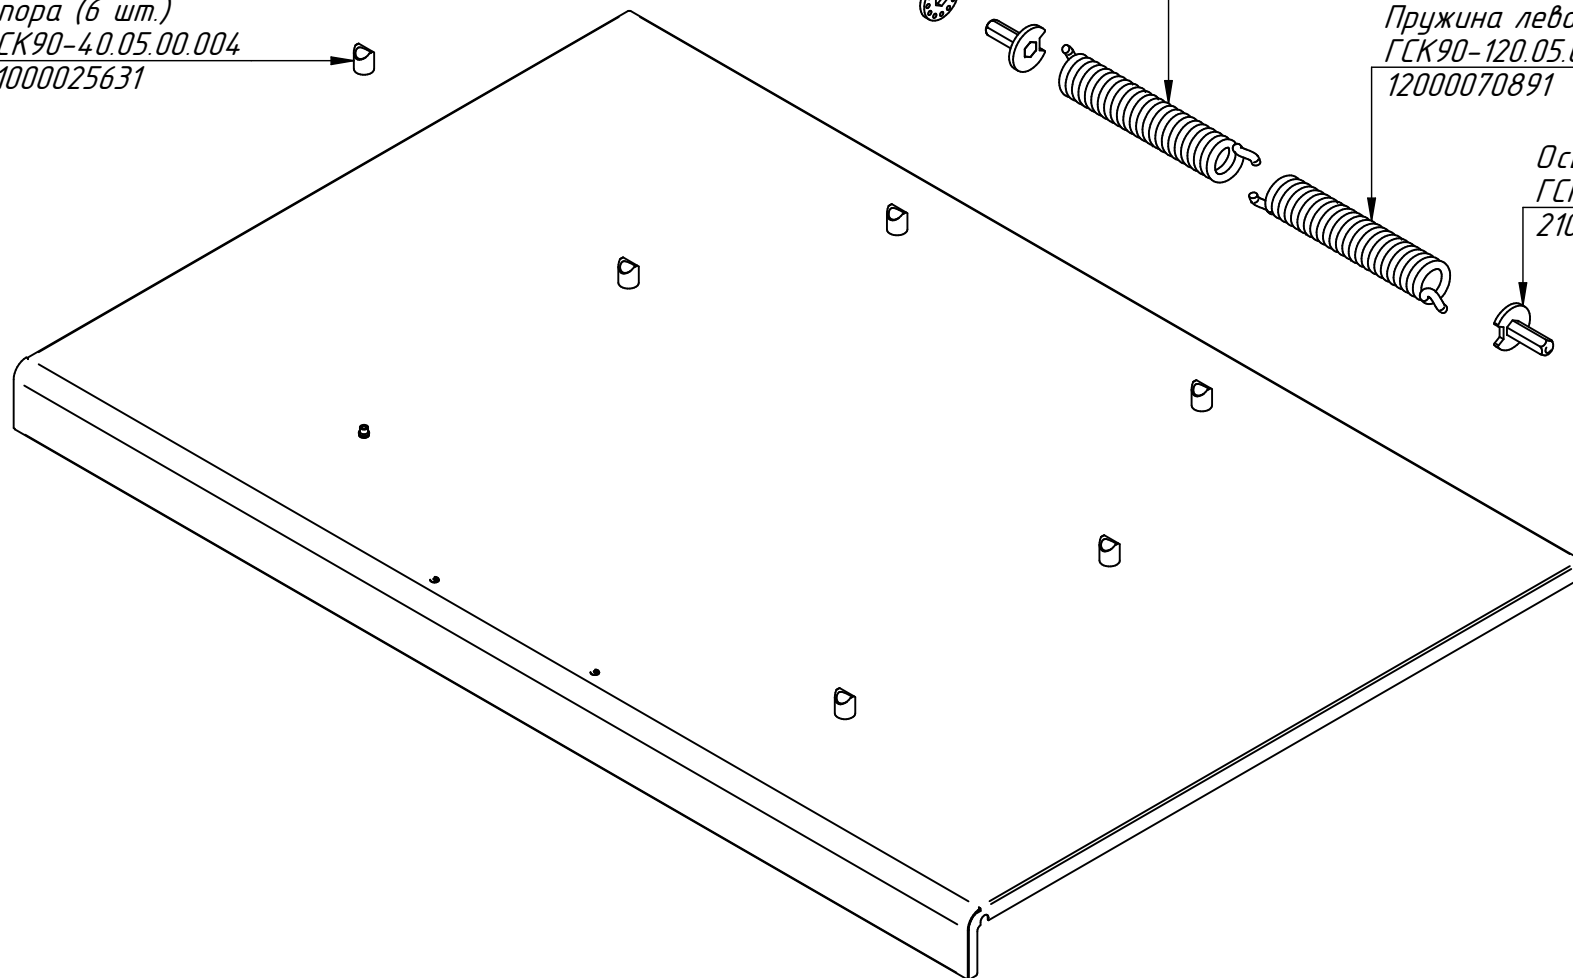

Пружина правая
ГСК90-120.05.00.008
12000070890

Пружина левая
ГСК90-120.05.00.007
12000070891

Ось подвижная (2 шт.)
ГСК90-120.05.04.000 СБ
21001013097

Втулка (2 шт.)
ГСК90-120.05.00.006
21001013092

Упор (2 шт.)
ГСК90-120.05.00.005
21001013091

Кронштейн (2 шт.)
ГСК90-120.05.00.002
21001013090