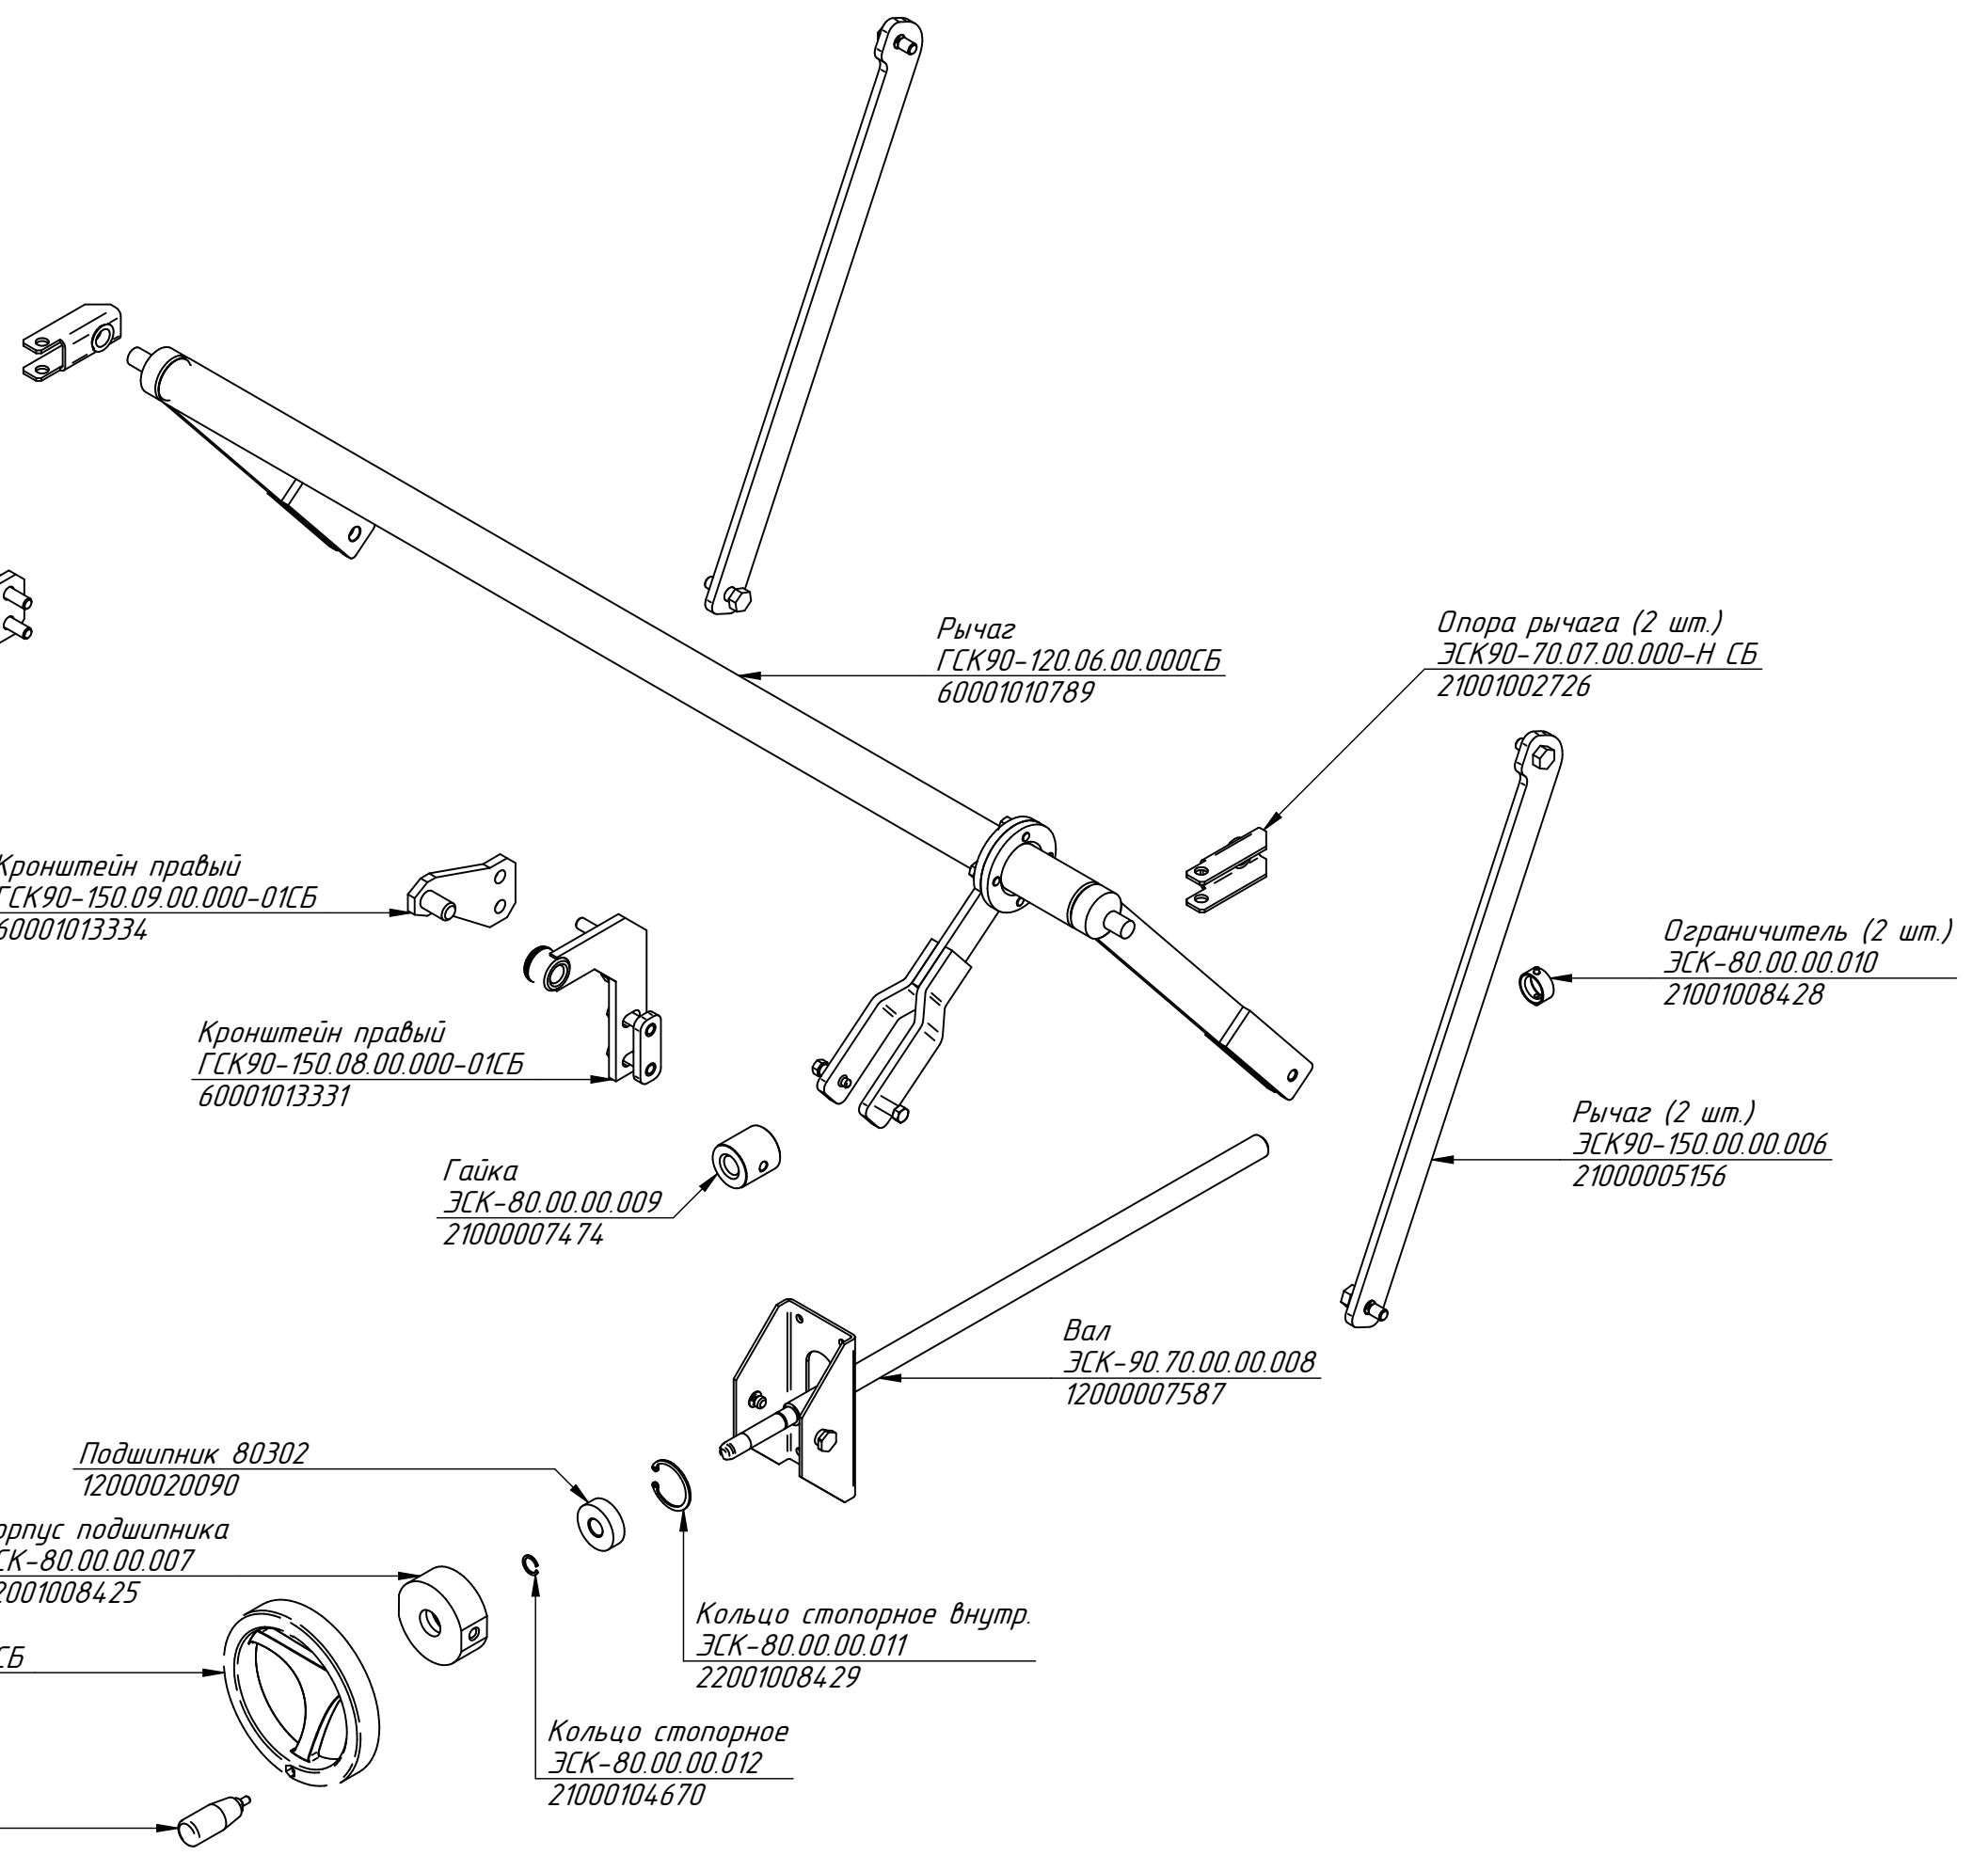

Кольцо стопорное внутр.
 ЭСК-80.00.00.011
 22001008429

Кольцо стопорное
 ЭСК-80.00.00.012
 21000104670

Рычаг
 ГСК90-120.06.00.000СБ
 60001010789

Опора рычага (2 шт.)
 ЭСК90-70.07.00.000-Н СБ
 21001002726

Ограничитель (2 шт.)
 ЭСК-80.00.00.010
 21001008428

Рычаг (2 шт.)
 ЭСК90-150.00.00.006
 21000005156

Вал
 ЭСК-90.70.00.00.008
 12000007587

ГСК-90-0,67-150.000-02 РС
Газовая сковорода
ГСК-90-0,67-150
ГСК90-150.00.00.000СБ

ГСК-90-0,67-150.001 РС
Крышка
ГСК90-120.05.00.000СБ

Ручка
ГСК90-120.05.01.000СБ
60001013093

Опора (6 шт.)
ЭСК90-40.05.00.004
21000025631

Пружина правая
ГСК90-120.05.00.008
12000070890

Пружина левая
ГСК90-120.05.00.007
12000070891

Ось подвижная (2 шт.)
ГСК90-120.05.04.000 СБ
21001013097

Втулка (2 шт.)
ГСК90-120.05.00.006
21001013092

Упор (2 шт.)
ГСК90-120.05.00.005
21001013091

Кронштейн (2 шт.)
ГСК90-120.05.00.002
21001013090

ГСК-90-0,67-150.002 РС
Короб с горелкой в сборе
ГСК90-150.04.00.000СБ