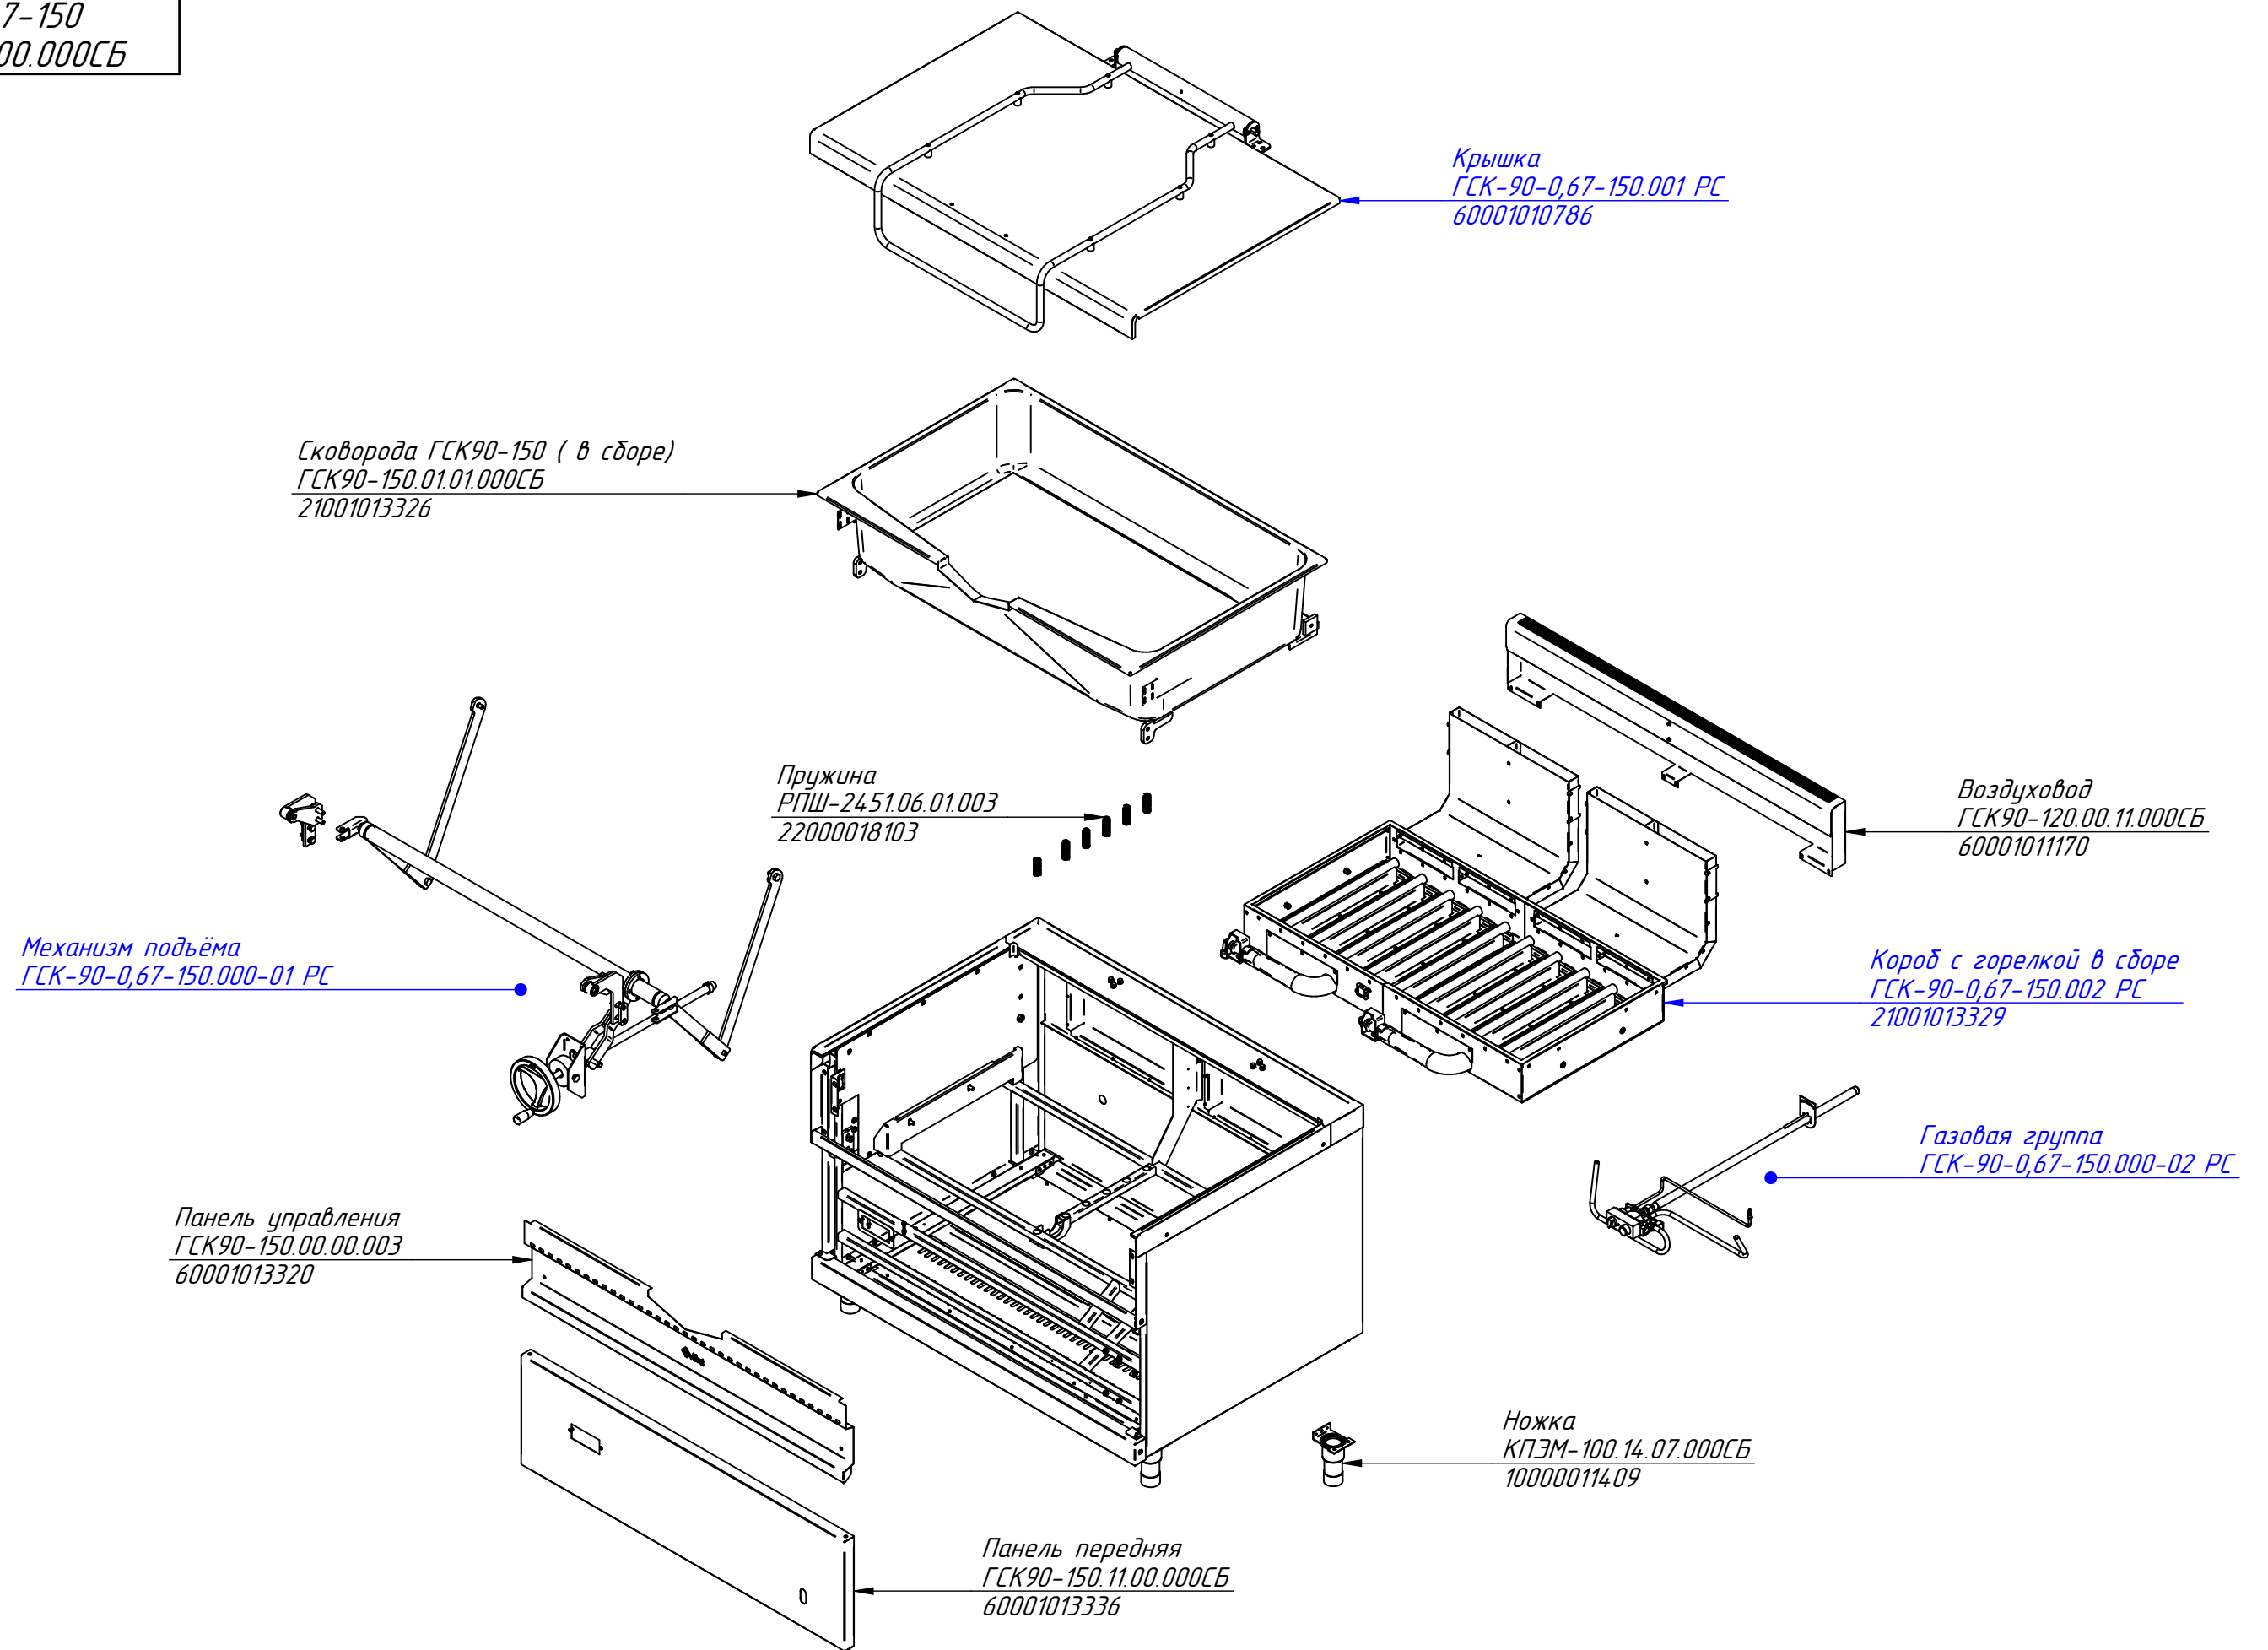

ГСК-90-0,67-150.000 РС
Газовая сковорода
ГСК-90-0,67-150
ГСК90-150.00.00.000СБ

ГСК-90-0,67-150.000-01 РС
 Газовая сковорода
 ГСК-90-0,67-150
 ГСК90-150.00.00.000СБ

Накладка (2 шт.)
 ЭСК-80.00.00.018
 00001001841

Кронштейн левый
 ГСК90-150.08.00.000СБ
 60001013330

Кронштейн левый
 ГСК90-150.09.00.000СБ
 60001013333

Кронштейн правый
 ГСК90-150.09.00.000-01СБ
 60001013334

Кронштейн правый
 ГСК90-150.08.00.000-01СБ
 60001013331

Ограничитель (2 шт.)
 ЭСК-80.00.00.010
 21001008428

Рычаг (2 шт.)
 ЭСК90-150.00.00.006
 21000005156

Вал
 ЭСК-90.70.00.00.008
 12000007587

ГСК-90-0,67-150.000-02 РС
Газовая сковорода
ГСК-90-0,67-150
ГСК90-150.00.00.000СБ

Ось подвижная (2 шт.)
ГСК90-120.05.04.000 СБ
21001013097

Втулка (2 шт.)
ГСК90-120.05.00.006
21001013092

Упор (2 шт.)
ГСК90-120.05.00.005
21001013091

Кронштейн (2 шт.)
ГСК90-120.05.00.002
21001013090

ГСК-90-0,67-150.002 РС
Короб с горелкой в сборе
ГСК90-150.04.00.000СБ