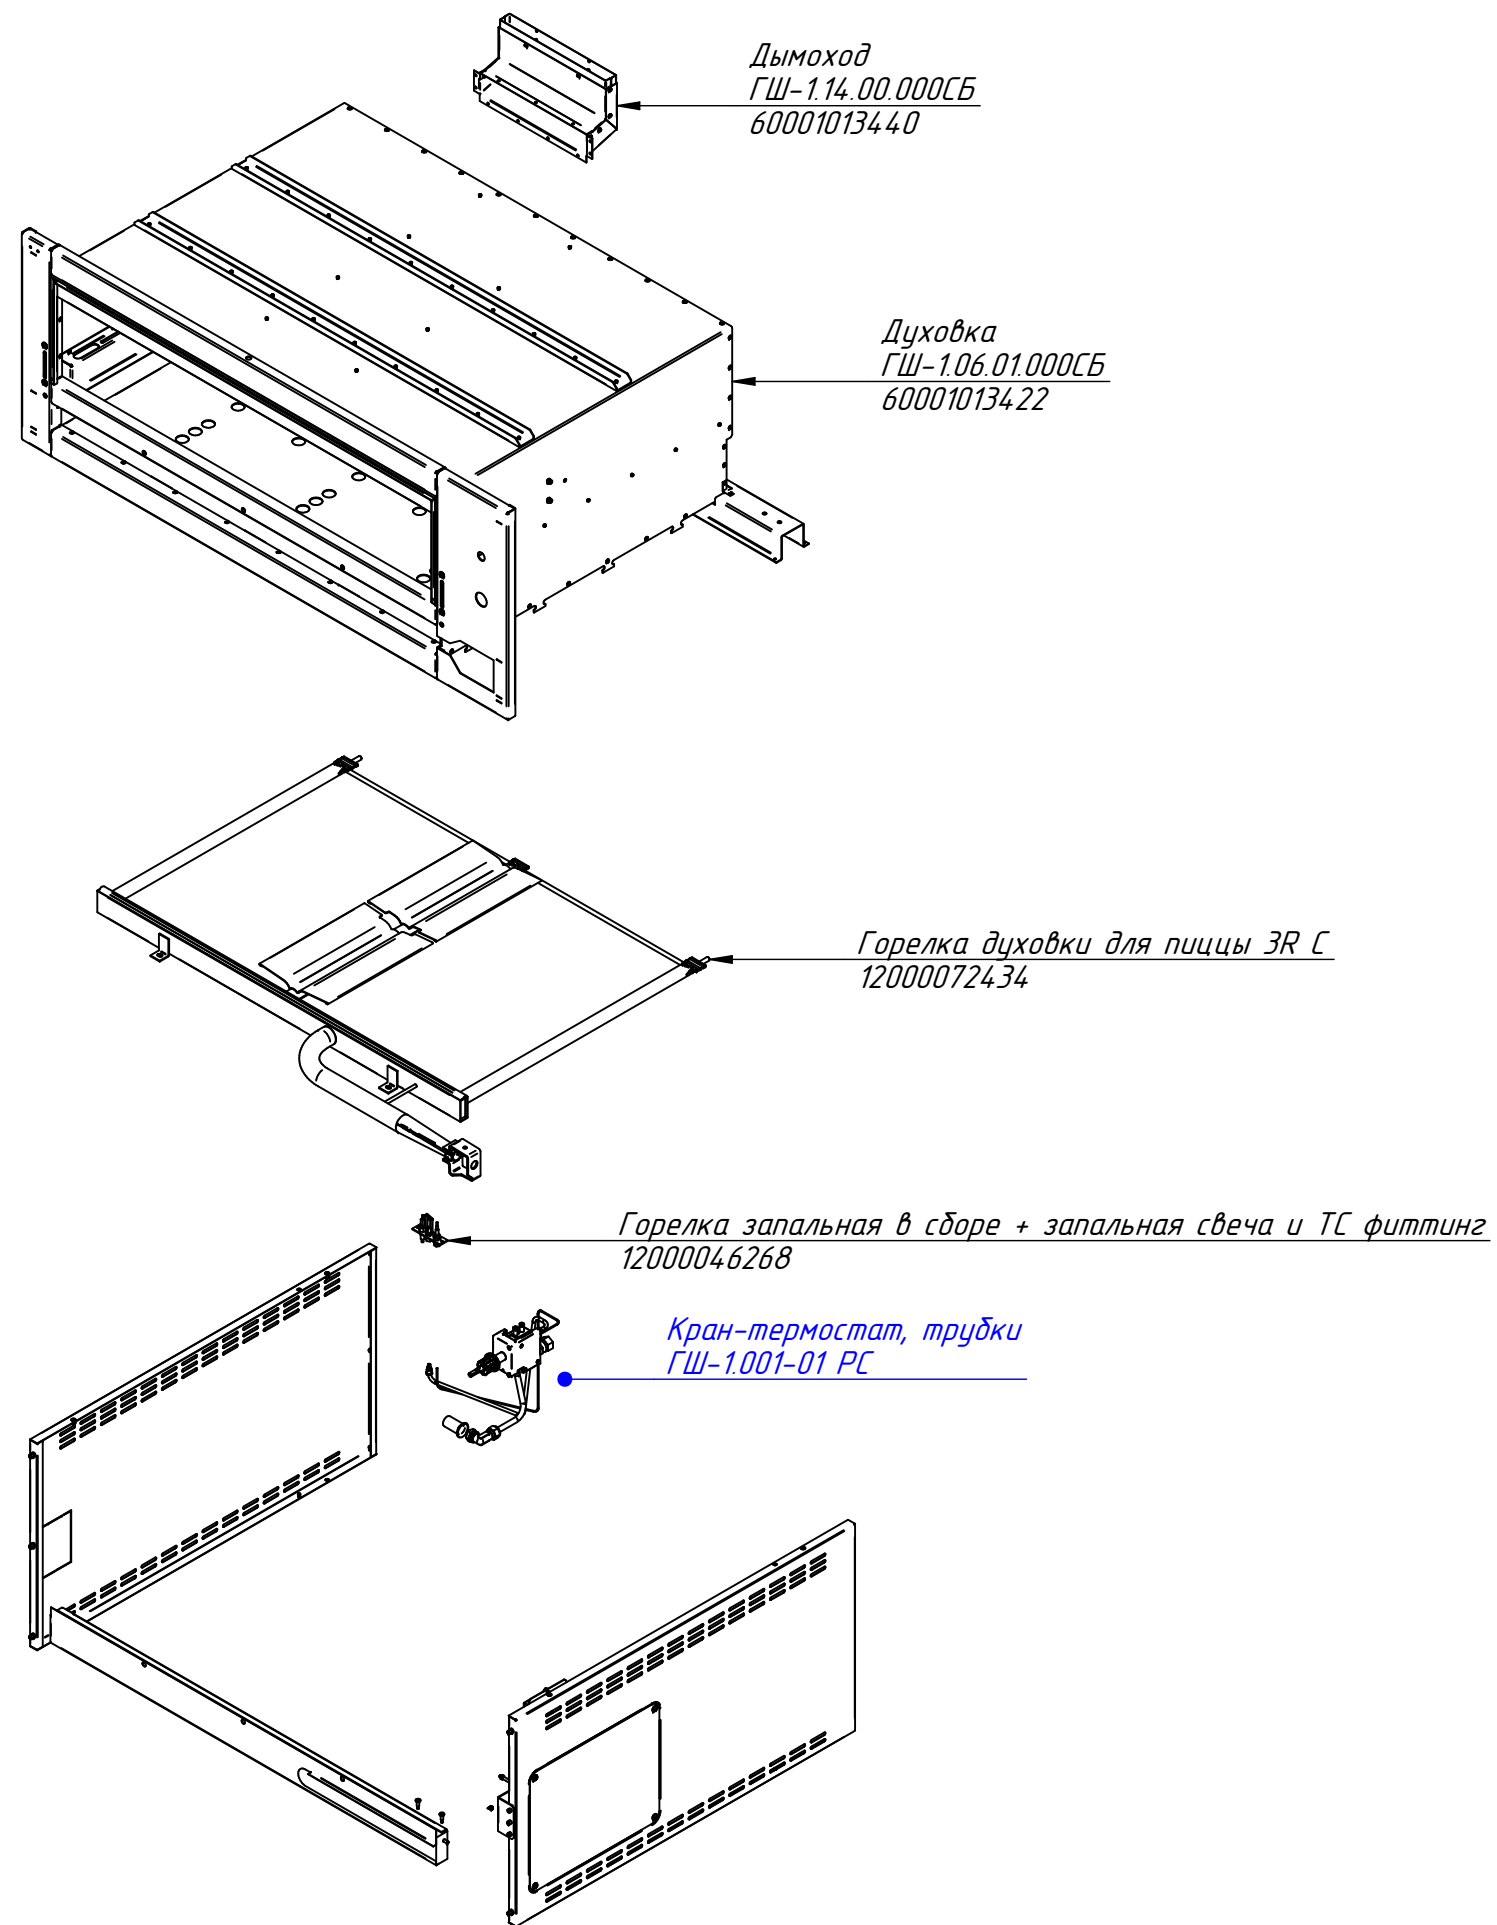

ГШ-1.001 РС
Модуль сборочный
ГШ-1.02.00.000СБ