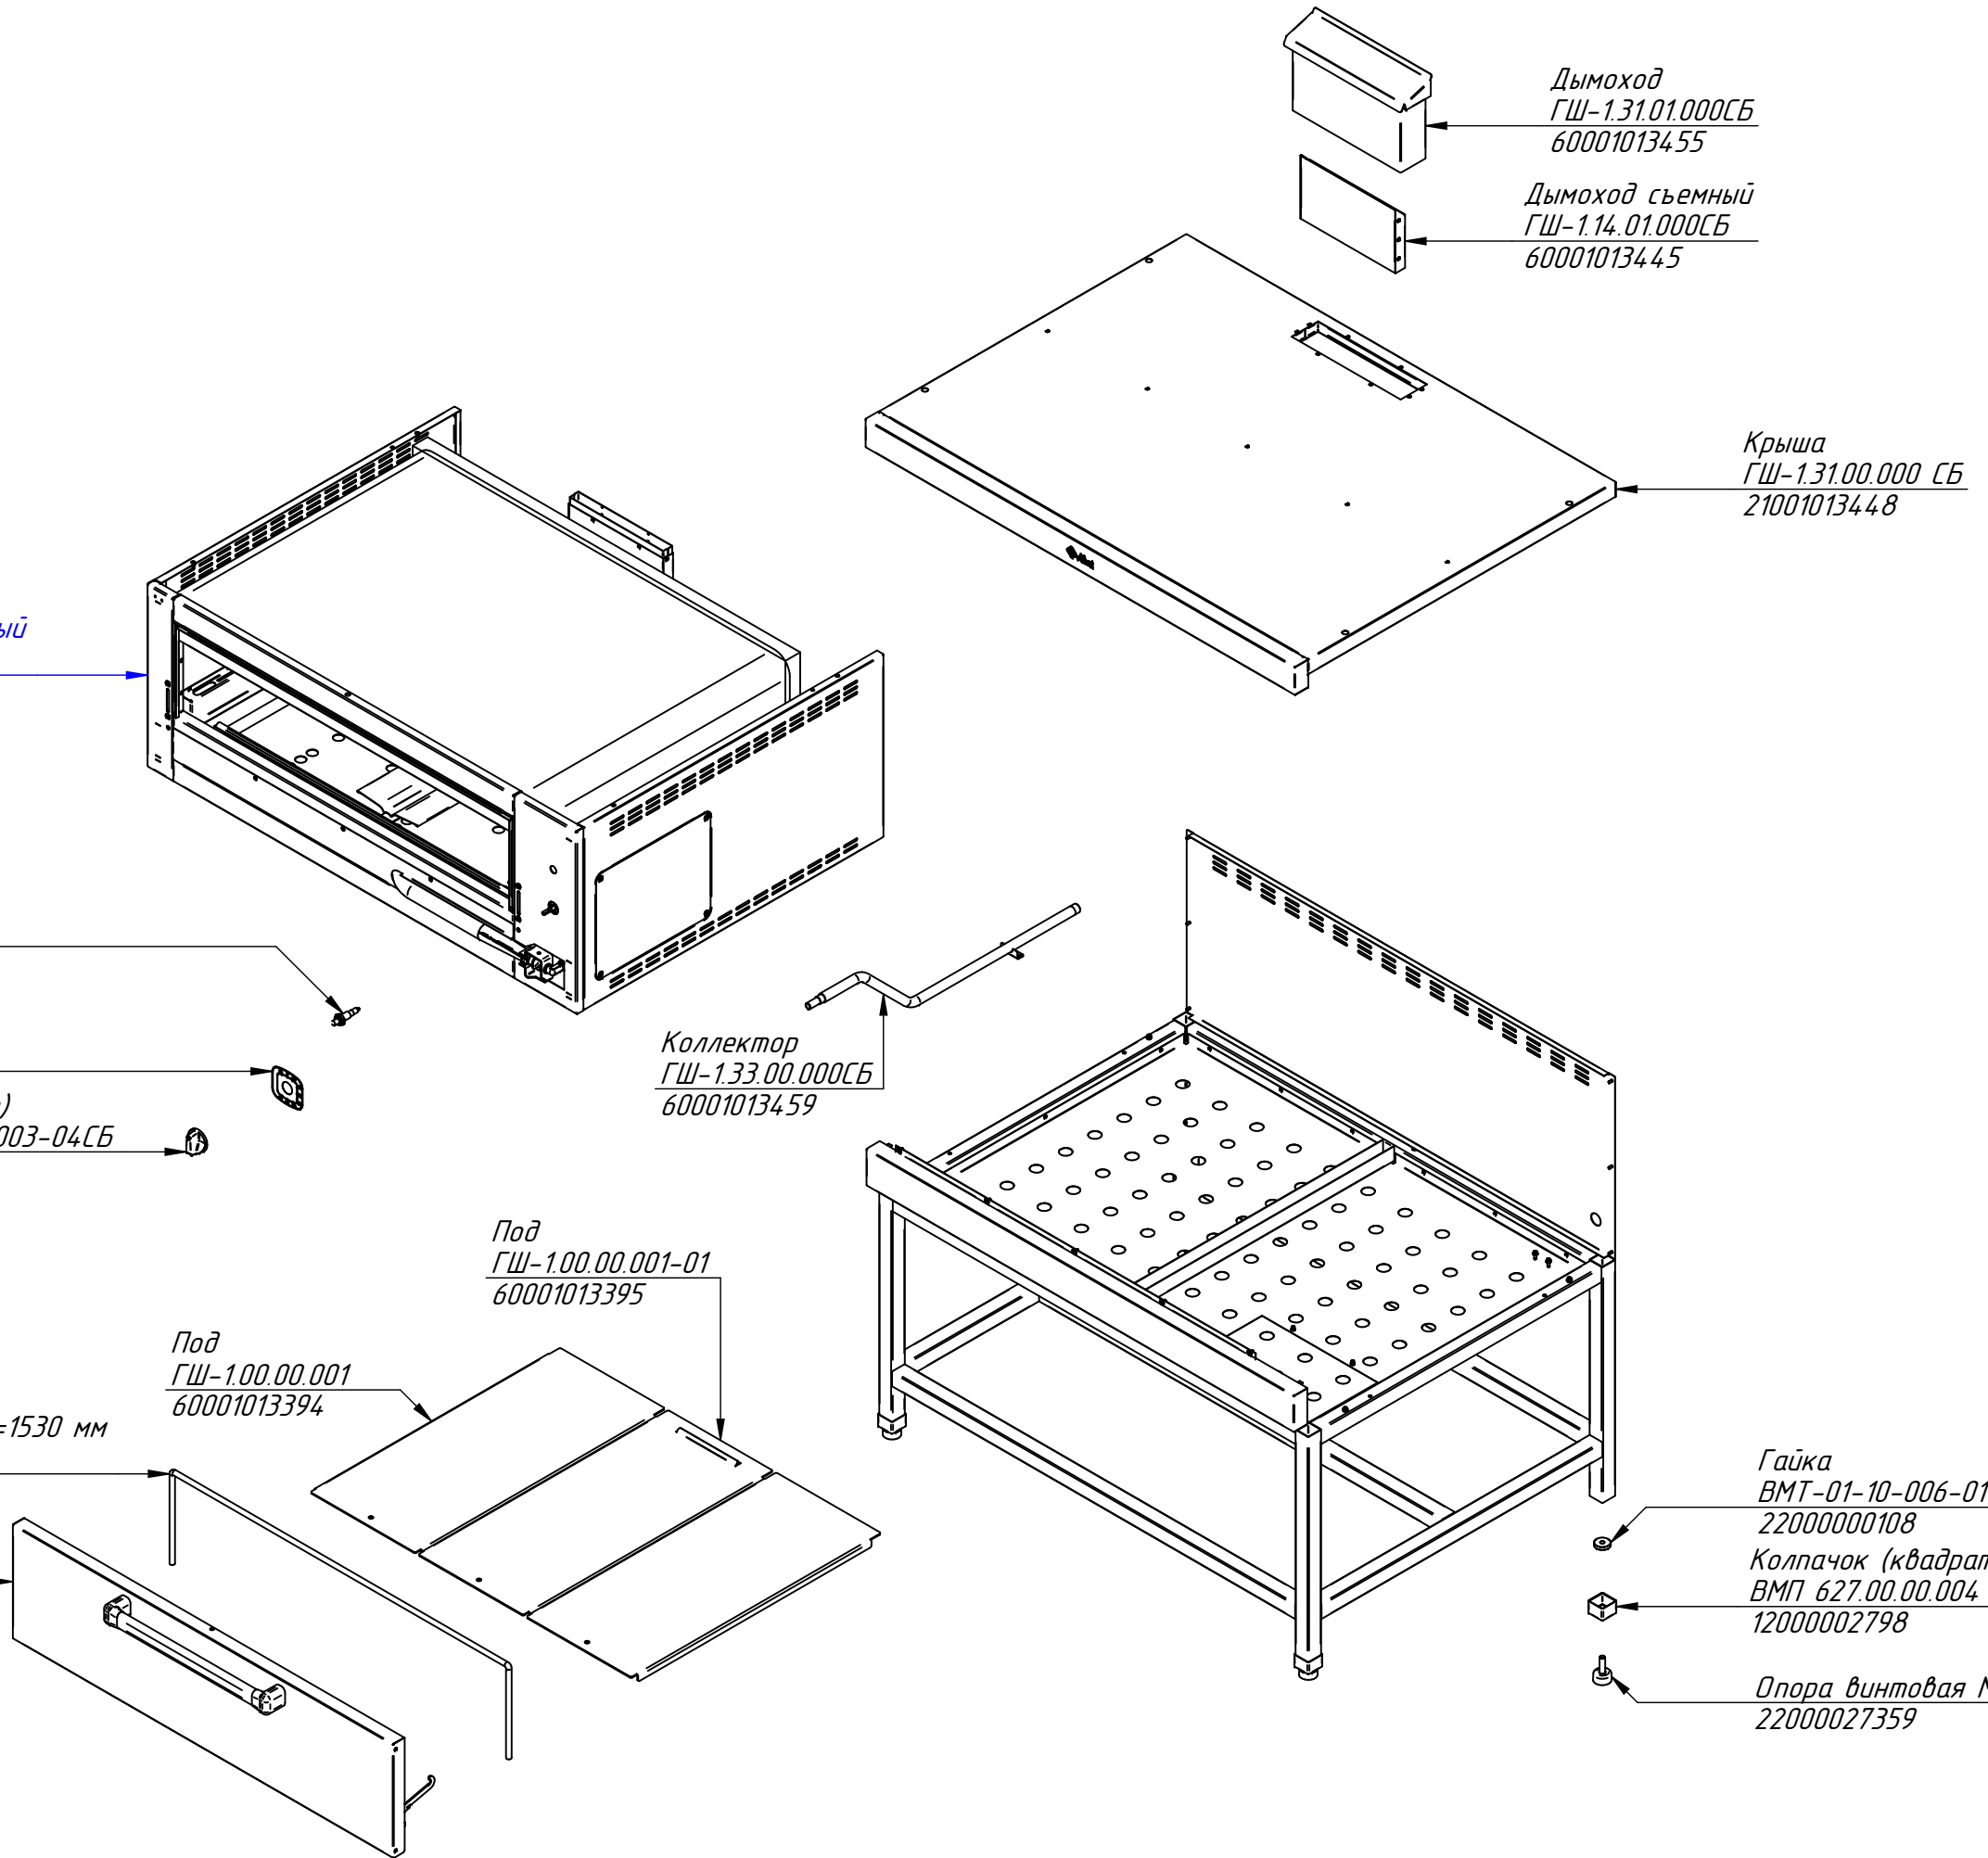

ГШ-1.000 РС
Шкаф пекарский газовый
ГШ-1 подовый
ГШ-1.00.00.000СБ

Модуль сборочный
ГШ-1.001 РС
60001013398

Пьезоэлектрический воспламенитель
12000046076

Кабель поджига $d = 2,3-3,8$ мм, L=600 мм
12000046075

Наклейка "100-340" (пластик)
ГШ-1.00.00.026
12000071423

Ручка (в сборе)
ЭПК-27Н.00.00.003-04СБ
21001005439

Коллектор
ГШ-1.33.00.000СБ
60001013459

Под
ГШ-1.00.00.001-01
60001013395

Под
ГШ-1.00.00.001
60001013394

Шнур керамический плетеный $d=10$ мм, L=1530 мм
ГШ-1.02.00.020
60000012818

Дверь
ГШ-1.11.00.000СБ
60001013437

Дымоход
ГШ-1.31.01.000СБ
60001013455

Дымоход съемный
ГШ-1.14.01.000СБ
60001013445

Крыша
ГШ-1.31.00.000 СБ
21001013448

Гайка
ВМТ-01-10-006-01
22000000108

Колпачок (квадратный)
ВМП 627.00.00.004
12000002798

Опора винтовая M12x45
22000027359