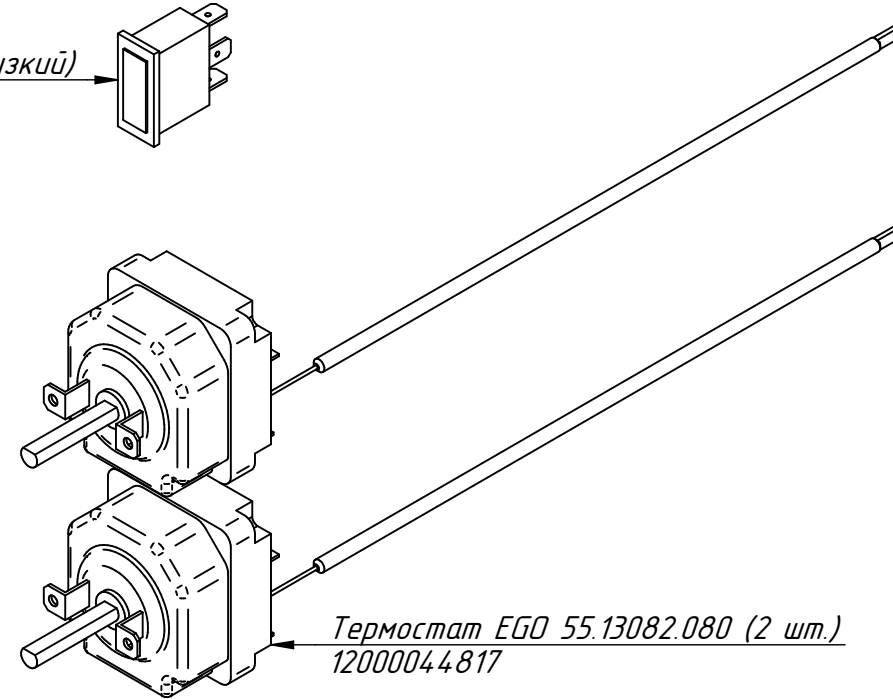

Переключатель SC 791, 3с 220V, 15А зеленый (узкий)
12000006493

Термометр стрелочный
тип:608201/2160
12001003889

Панель
ПЭП-1.16.00.001
60001012941

Ручка EGO 524.856 (2 шт.)
12000046256

Переключатель ПЭП- Панель серебрянная, черная ручка 48x48
"R"(арт. 001/0001, 40А,Италия, Giovenzana)
12000044680