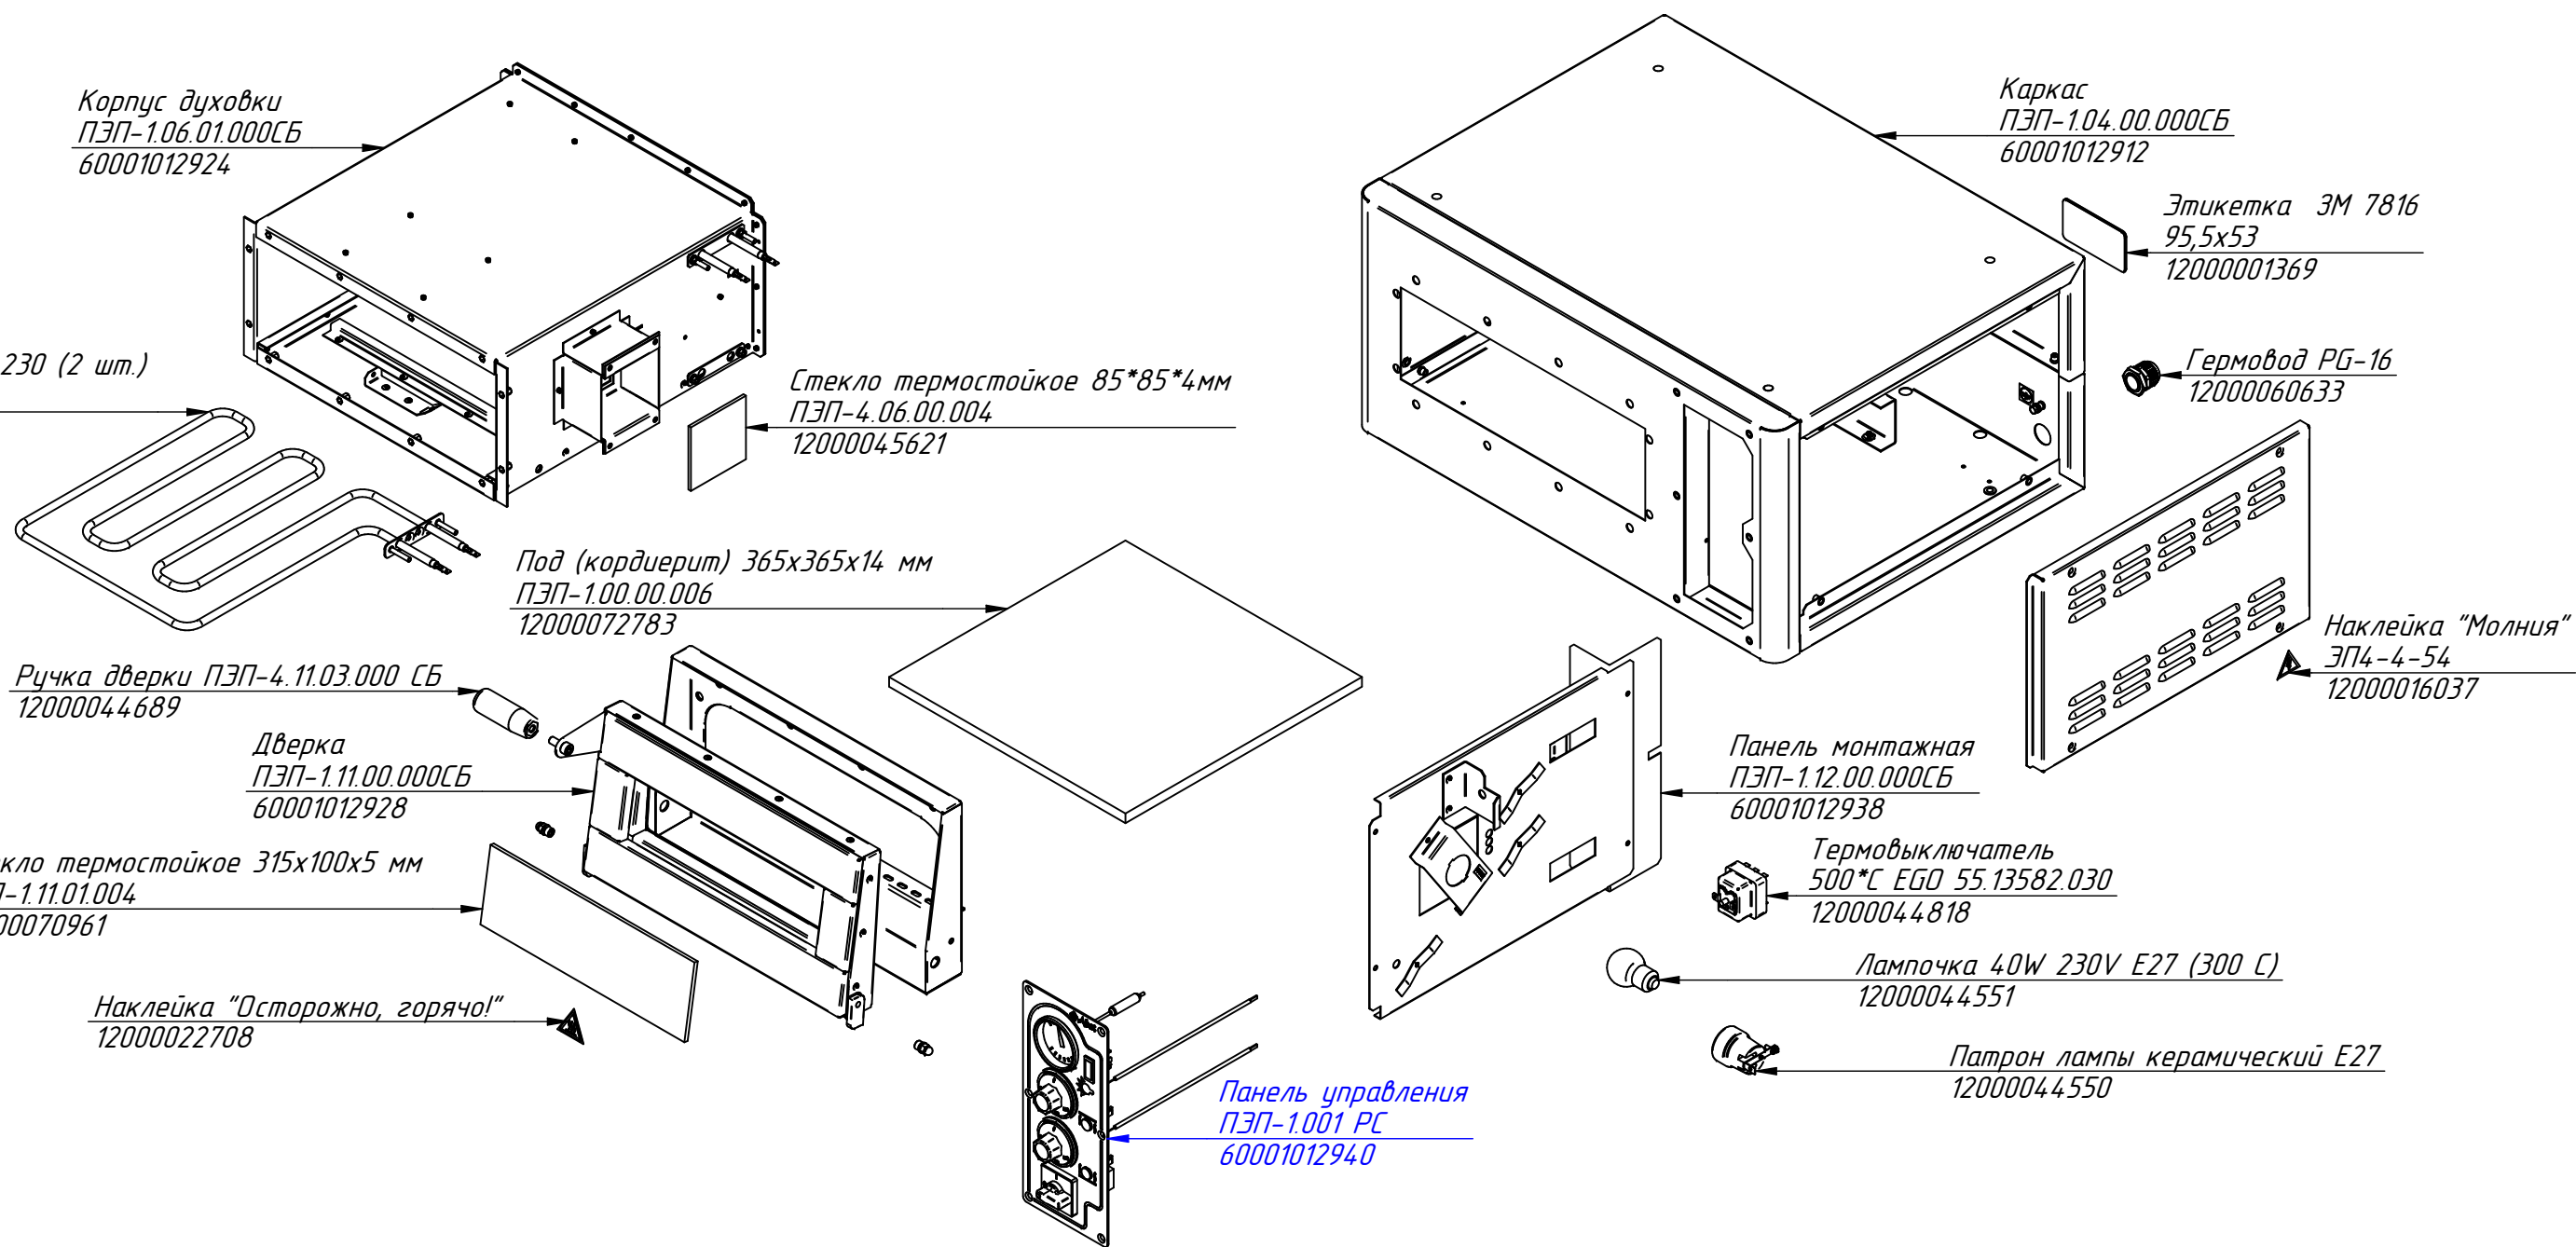

ПЭП-1.000 РС
Печь электрическая для
лицы ПЭП-1
ПЭП-1.00.00.000СБ

Корпус духовки
 ПЭП-1.06.01.000СБ
 60001012924

ТЭН-234В8,5/1,3Т 230 (2 шт.)
 (для ПЭП-1)
 12000070960

Стекло термостойкое 85*85*4мм
 ПЭП-4.06.00.004
 12000045621

Под (кордиерит) 365x365x14 мм
 ПЭП-1.00.00.006
 12000072783

Ручка дверки ПЭП-4.11.03.000 СБ
 12000044689

Дверка
 ПЭП-1.11.00.000СБ
 60001012928

Стекло термостойкое 315x100x5 мм
 ПЭП-1.11.01.004
 12000070961

Панель монтажная
 ПЭП-1.12.00.000СБ
 60001012938

Термовыключатель
 500*С EGO 55.13582.030
 12000044818

Лампочка 40W 230V E27 (300 С)
 12000044551

Патрон лампы керамический E27
 12000044550

ПЭП-1.001 РС
Панель управления
ПЭП-1.16.00.000СБ

Переключатель SC 791, 3с 220V, 15А зеленый (узкий)
12000006493

Термометр стрелочный
тип:608201/2160
12001003889

Панель
ПЭП-1.16.00.001
60001012941

Ручка EGO 524.856 (2 шт.)
12000046256

Переключатель ПЭП- Панель серебрянная, черная ручка 48x48
"R"(арт. 001/0001, 40А,Италия, Giovenzana)
12000044680