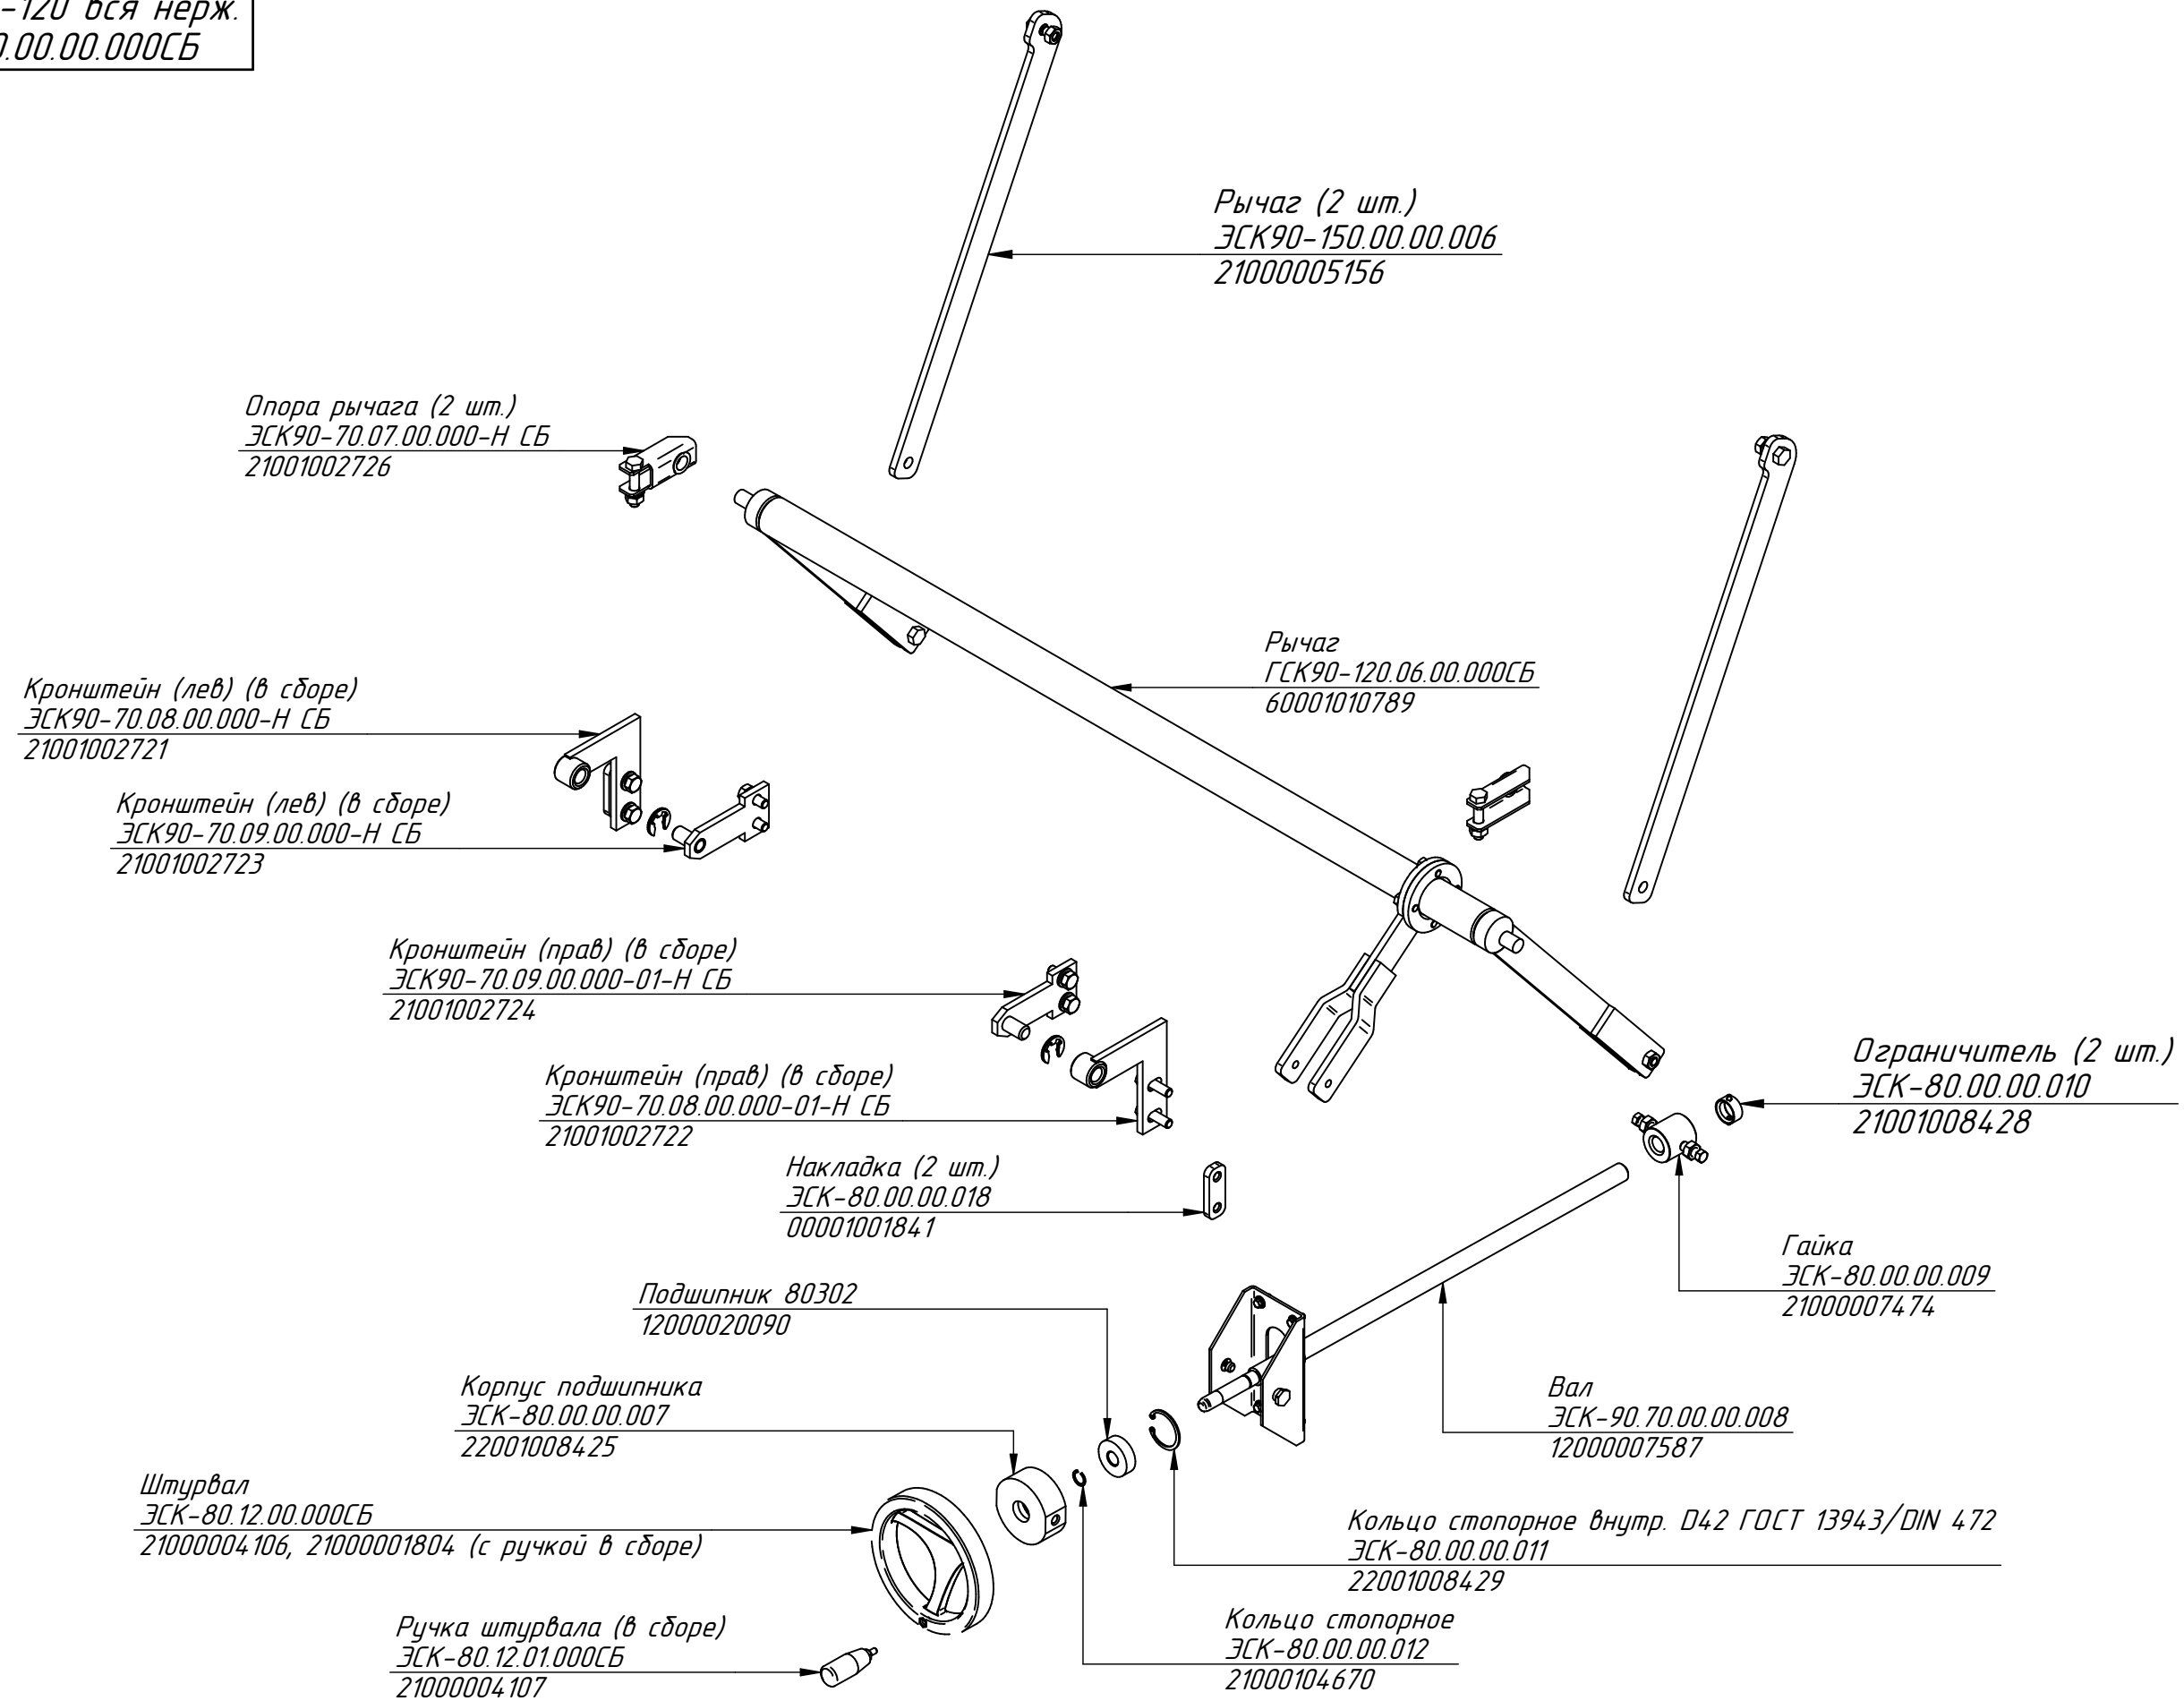

ЭСК-90-0,67-120.000 РС
Сковорода электр.
ЭСК-90-0,67-120 вся нерж.
ЭСК90-120.00.00.000СБ

Механизм подъема крышки сковороды
ЭСК-90-120 и ЭСК-90-150 (без крышки наружной)
ГСК90-120.05.00.000СБ
21001010786

Панель передняя
ЭСК-90-0,67-120.003 РС
21001011755

Выключатель концевой TZ-8112
12000061119

Контактор
NC1-3210 32A 230В/АС3 1НО 50Гц
12000061052

Ножка (3 шт.)
КПЭМ-100.14.07.000СБ
10000011409

Ножка
ЭСК90-70.10.03.000СБ
21001009794

ЭСК-90-0,67-120.000-01 РС
Сковорода электр.
ЭСК-90-0,67-120 вся нерж.
ЭСК90-120.00.00.000СБ

ЭСК-90-0,67-120.001 РС
Крышка (в сборе с
механизмом)
ГСК90-120.05.00.000СБ

Ручка
ГСК90-120.05.01.000СБ
60001013093

Опора (6 шт.)
ЭСК90-40.05.00.004
21000025631

Пружина правая
ГСК90-120.05.00.008
12000070890

Пружина левая
ГСК90-120.05.00.007
12000070891

Ось подвижная (2 шт.)
ГСК90-120.05.04.000 СБ
21001013097

Втулка (2 шт.)
ГСК90-120.05.00.006
21001013092