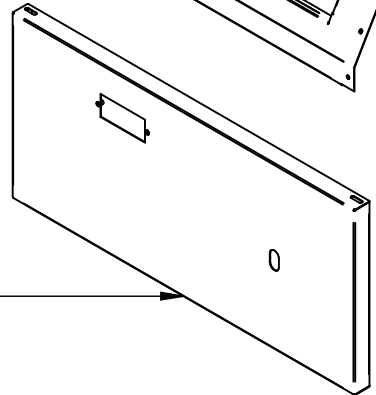

ГСК-80-0,27-40.000 РС  
Газовая сковорода  
ГСК-80-0,27-40  
ГСК-80-40.00.00.000СБ

Механизм подъёма  
ГСК-80-0,27-40.000-01 РС

Панель лицевая  
ЭСК-80.00.00.001-Т  
21001007004

Панель передняя  
ГСК-80-40.14.00.000СБ  
60001009651

Воздуховод  
ГСК-80-40.00.00.002  
60001009684

Ножка  
КПЭМ-100.14.07.000СБ  
10000011409

Крышка  
ГСК-80-0,27-40.001 РС  
2100108406

Сковорода (с цельнотянутой чашей)  
ГСК-80-40.01.00.000СБ  
21001009646