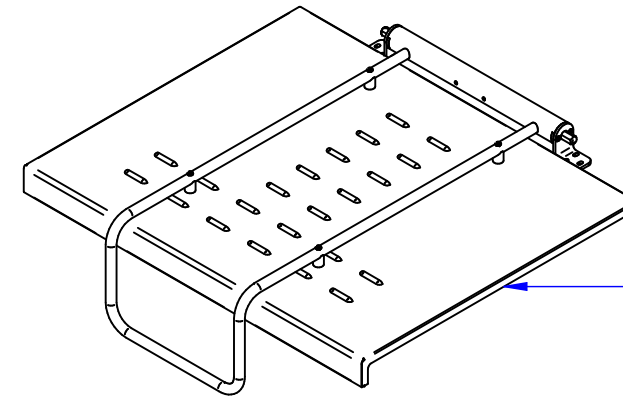

ГСК-80-0,27-40.000 РС  
Газовая сковорода  
ГСК-80-0,27-40  
ГСК-80-40.00.00.000СБ

Механизм подъёма  
ГСК-80-0,27-40.000-01 РС

Панель лицевая  
ЭСК-80.00.00.001-Т  
21001007004

Панель передняя  
ГСК-80-40.14.00.000СБ  
60001009651

Воздуховод  
ГСК-80-40.00.00.002  
60001009684

Ножка  
КПЭМ-100.14.07.000СБ  
10000011409

Крышка  
ГСК-80-0,27-40.001 РС  
2100108406

Сковорода (с цельнотянутой чашей)  
ГСК-80-40.01.00.000СБ  
21001009646