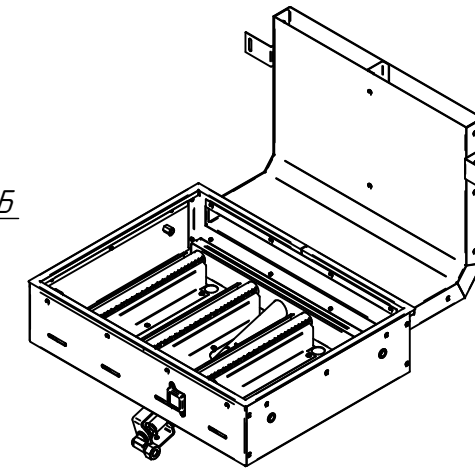

Короб горелки
ГСК-80-0,27-40.002 РС
60001009652