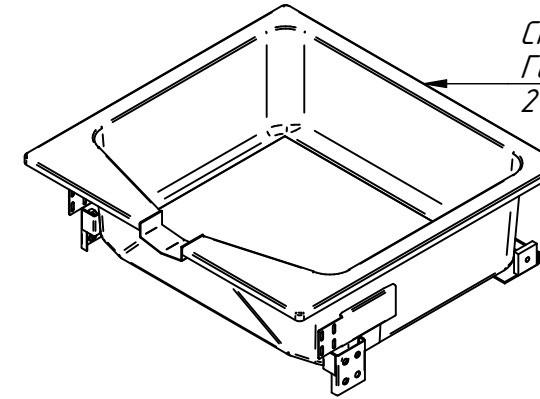

ГСК-80-0,27-40.000 РС  
Газовая сковорода  
ГСК-80-0,27-40  
ГСК-80-40.00.00.000СБ

Механизм подъёма  
ГСК-80-0,27-40.000-01 РС

Панель лицевая  
ЭСК-80.00.00.001-Т  
21001007004

Панель передняя  
ГСК-80-40.14.00.000СБ  
60001009651

Воздуховод  
ГСК-80-40.00.00.002  
60001009684

Ножка  
КПЭМ-100.14.07.000СБ  
10000011409

Крышка  
ГСК-80-0,27-40.001 РС  
2100108406

Сковорода (с цельнотянутой чашей)  
ГСК-80-40.01.00.000СБ  
21001009646