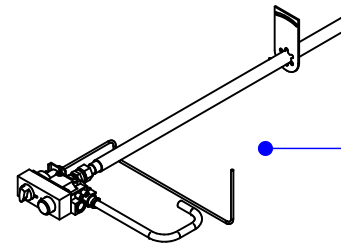

Газовая группа
ГСК-80-0,27-40.000-02 РС