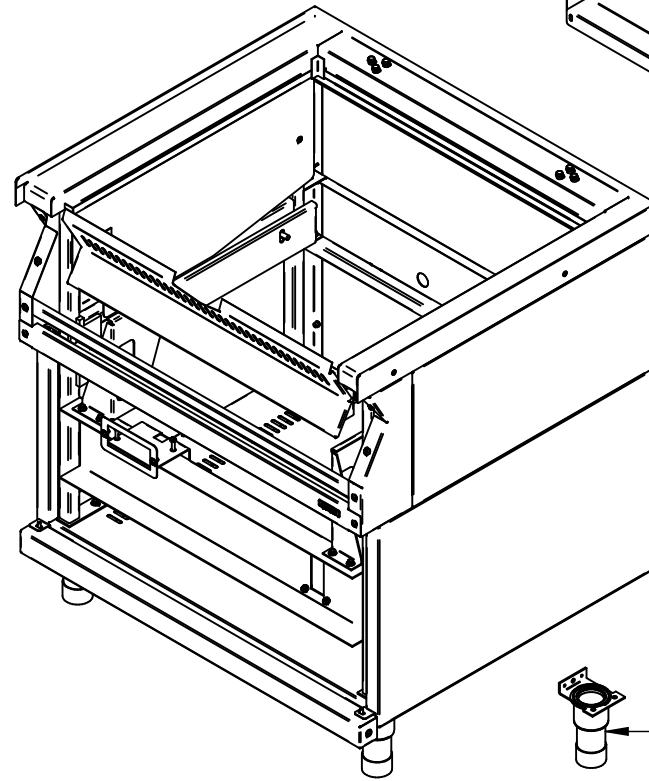

ГСК-80-0,27-40.000 РС  
Газовая сковорода  
ГСК-80-0,27-40  
ГСК-80-40.00.00.000СБ

Механизм подъёма  
ГСК-80-0,27-40.000-01 РС

Панель лицевая  
ЭСК-80.00.00.001-Т  
21001007004

Панель передняя  
ГСК-80-40.14.00.000СБ  
60001009651

Воздуховод  
ГСК-80-40.00.00.002  
60001009684

Ножка  
КПЭМ-100.14.07.000СБ  
10000011409

Крышка  
ГСК-80-0,27-40.001 РС  
2100108406

Сковорода (с цельнотянутой чашей)  
ГСК-80-40.01.00.000СБ  
21001009646