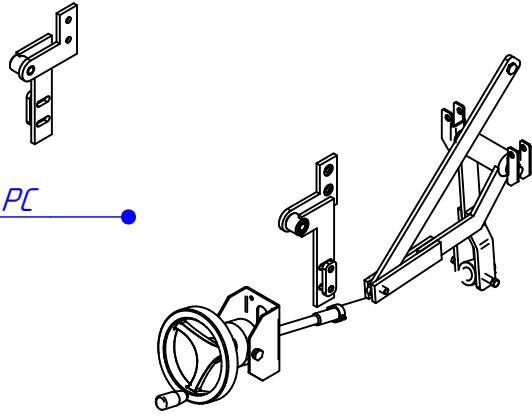

ГСК-80-0,27-40.000 РС  
Газовая сковорода  
ГСК-80-0,27-40  
ГСК-80-40.00.00.000СБ

Механизм подъёма  
ГСК-80-0,27-40.000-01 РС

Панель лицевая  
ЭСК-80.00.00.001-Т  
21001007004

Панель передняя  
ГСК-80-40.14.00.000СБ  
60001009651

Воздуховод  
ГСК-80-40.00.00.002  
60001009684

Ножка  
КПЭМ-100.14.07.000СБ  
10000011409

Крышка  
ГСК-80-0,27-40.001 РС  
2100108406

Сковорода (с цельнотянутой чашей)  
ГСК-80-40.01.00.000СБ  
21001009646