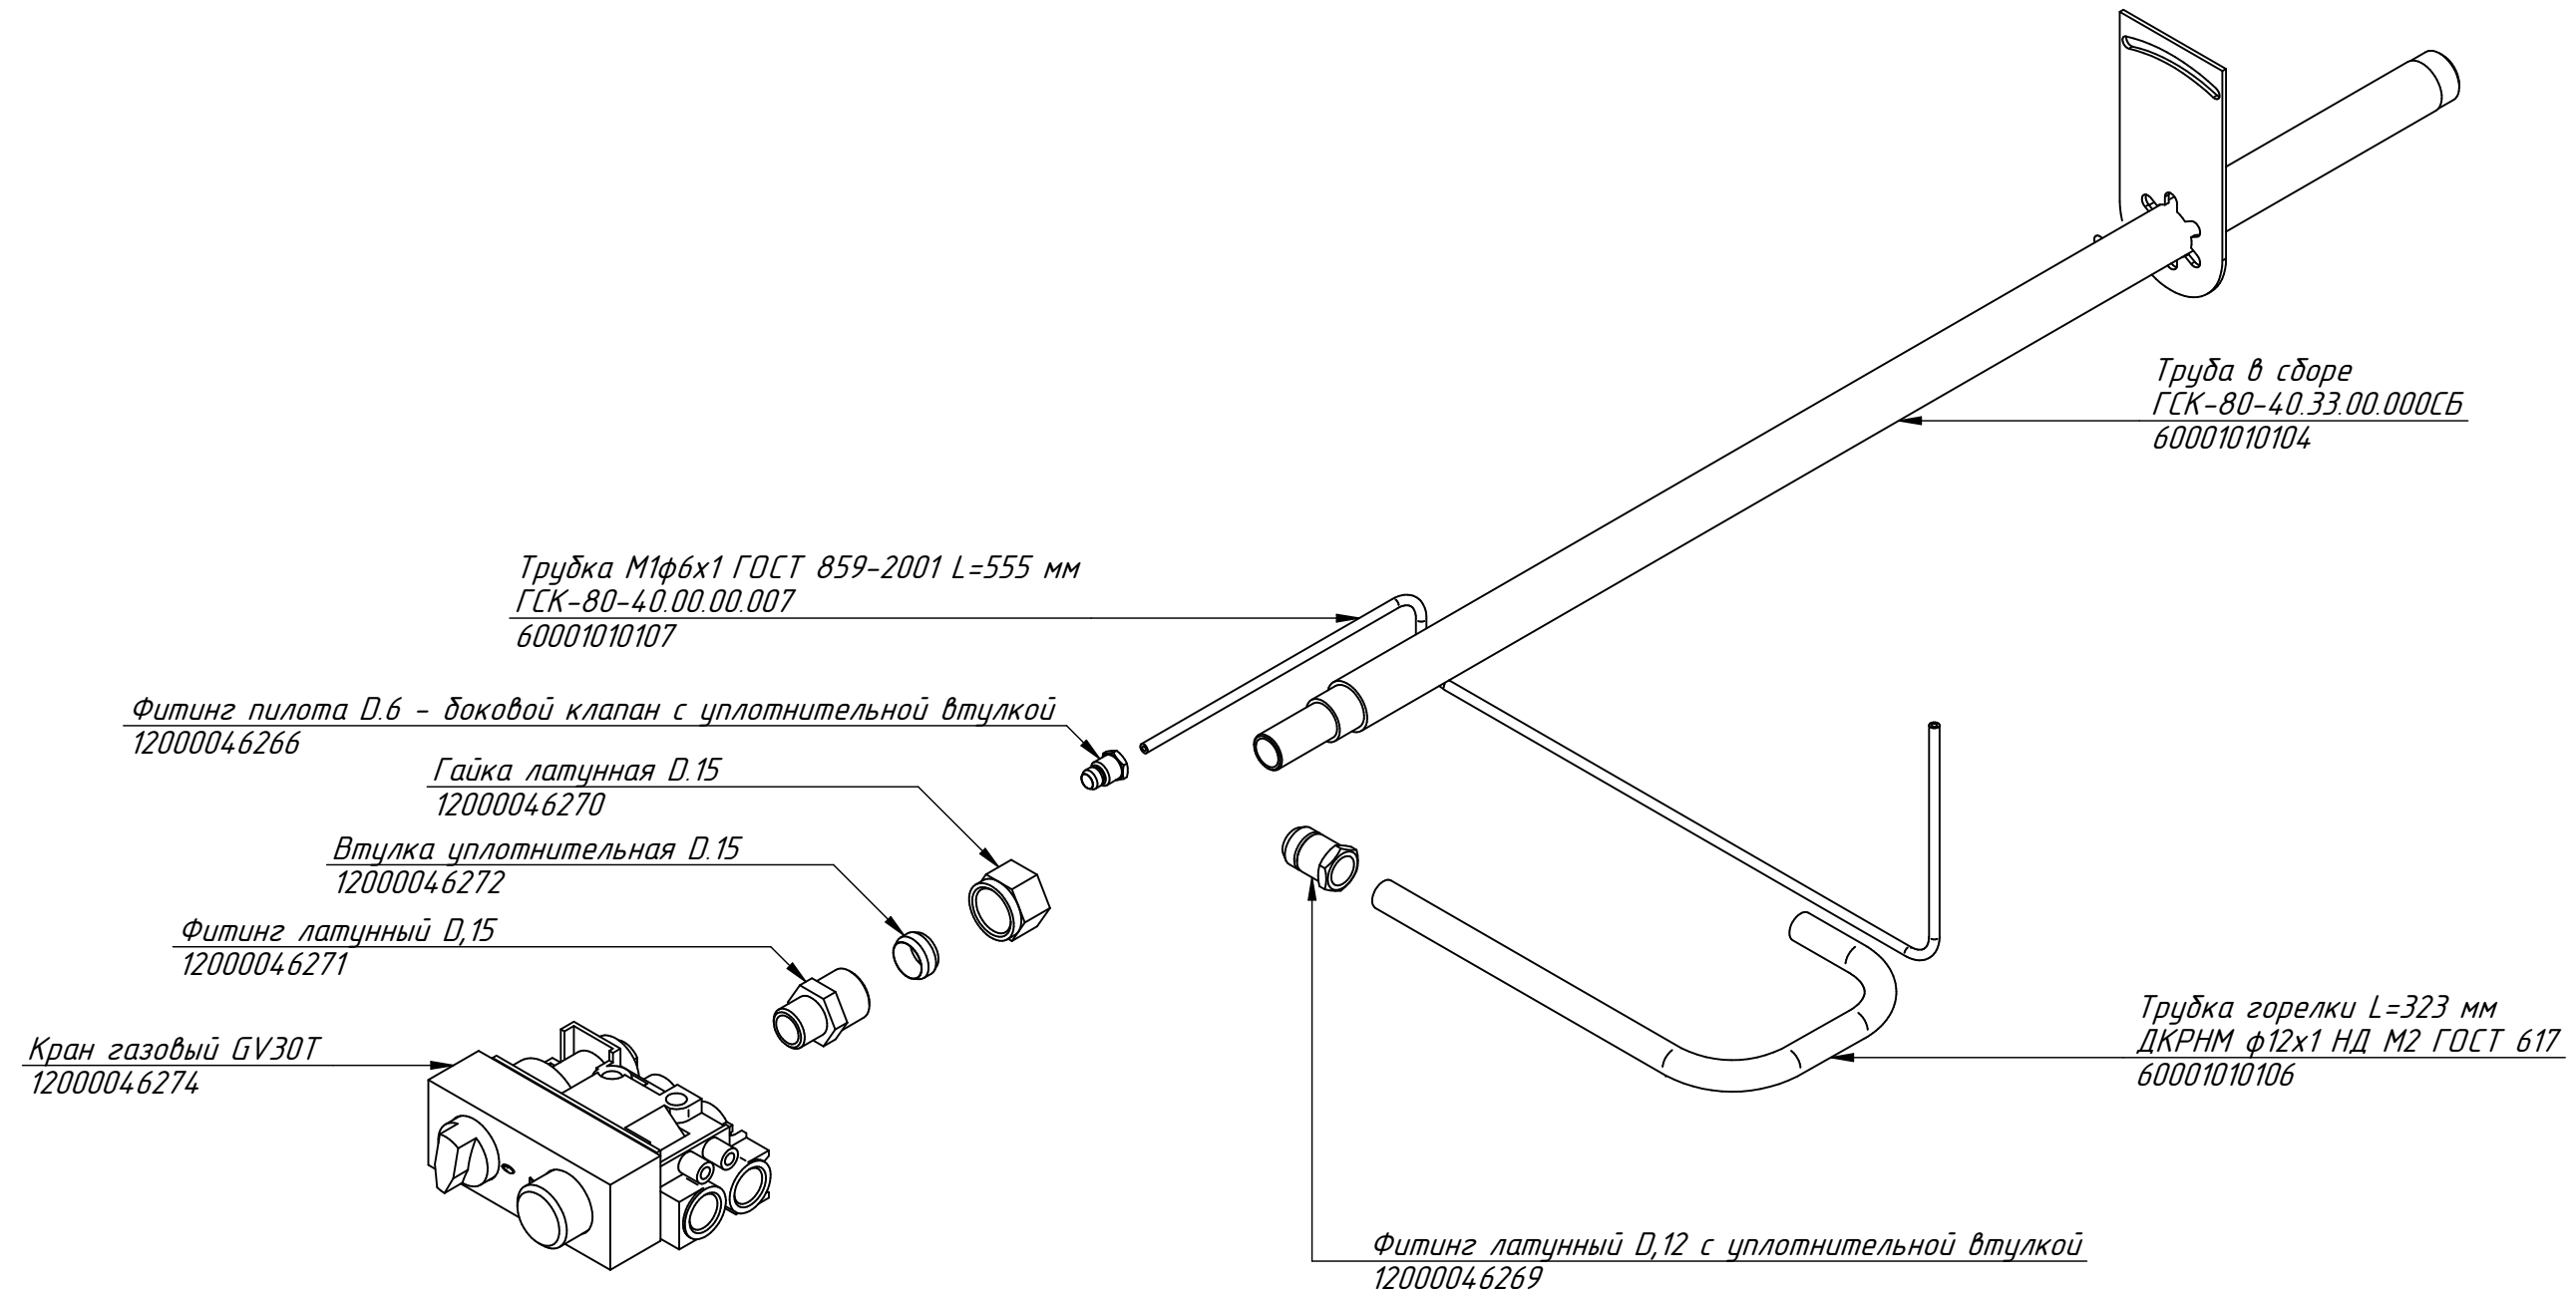

ГСК-80-0,27-40.000 РС  
Газовая сковорода  
ГСК-80-0,27-40  
ГСК-80-40.00.00.000СБ

Механизм подъёма  
ГСК-80-0,27-40.000-01 РС

Панель лицевая  
ЭСК-80.00.00.001-Т  
21001007004

Панель передняя  
ГСК-80-40.14.00.000СБ  
60001009651

Короб горелки  
ГСК-80-0,27-40.002 РС  
60001009652

Газовая группа  
ГСК-80-0,27-40.000-02 РС

ГСК-80-0,27-40.000-01 РС  
Газовая сковорода  
ГСК-80-0,27-40  
ГСК-80-40.00.00.000СБ

ГСК-80-0,27-40.000-02 РС  
Газовая сковорода  
ГСК-80-0,27-40  
ГСК-80-40.00.00.000СБ

ГСК-80-0,27-40.001 РС  
Крышка  
ЭСК-80.03.00.000СБ

ГСК-80-0,27-40.002 РС  
Короб горелки  
ГСК-80-40.15.00.000СБ

Горелка газовая для сковороды 4R  
12000046277

Дымоход  
ГСК-80-40.40.00.000СБ  
60001009678

Фитинг угловой в сборе для трубы d 12 мм  
12000046273

Горелка запальная в сборе + запальная свеча и ТС фиттинг  
12000046268

Форсунка латунная пилотная D.27 (природный газ)  
12000046264

Форсунка латунная пилотная D.22 (сжиженный газ)  
12000046265