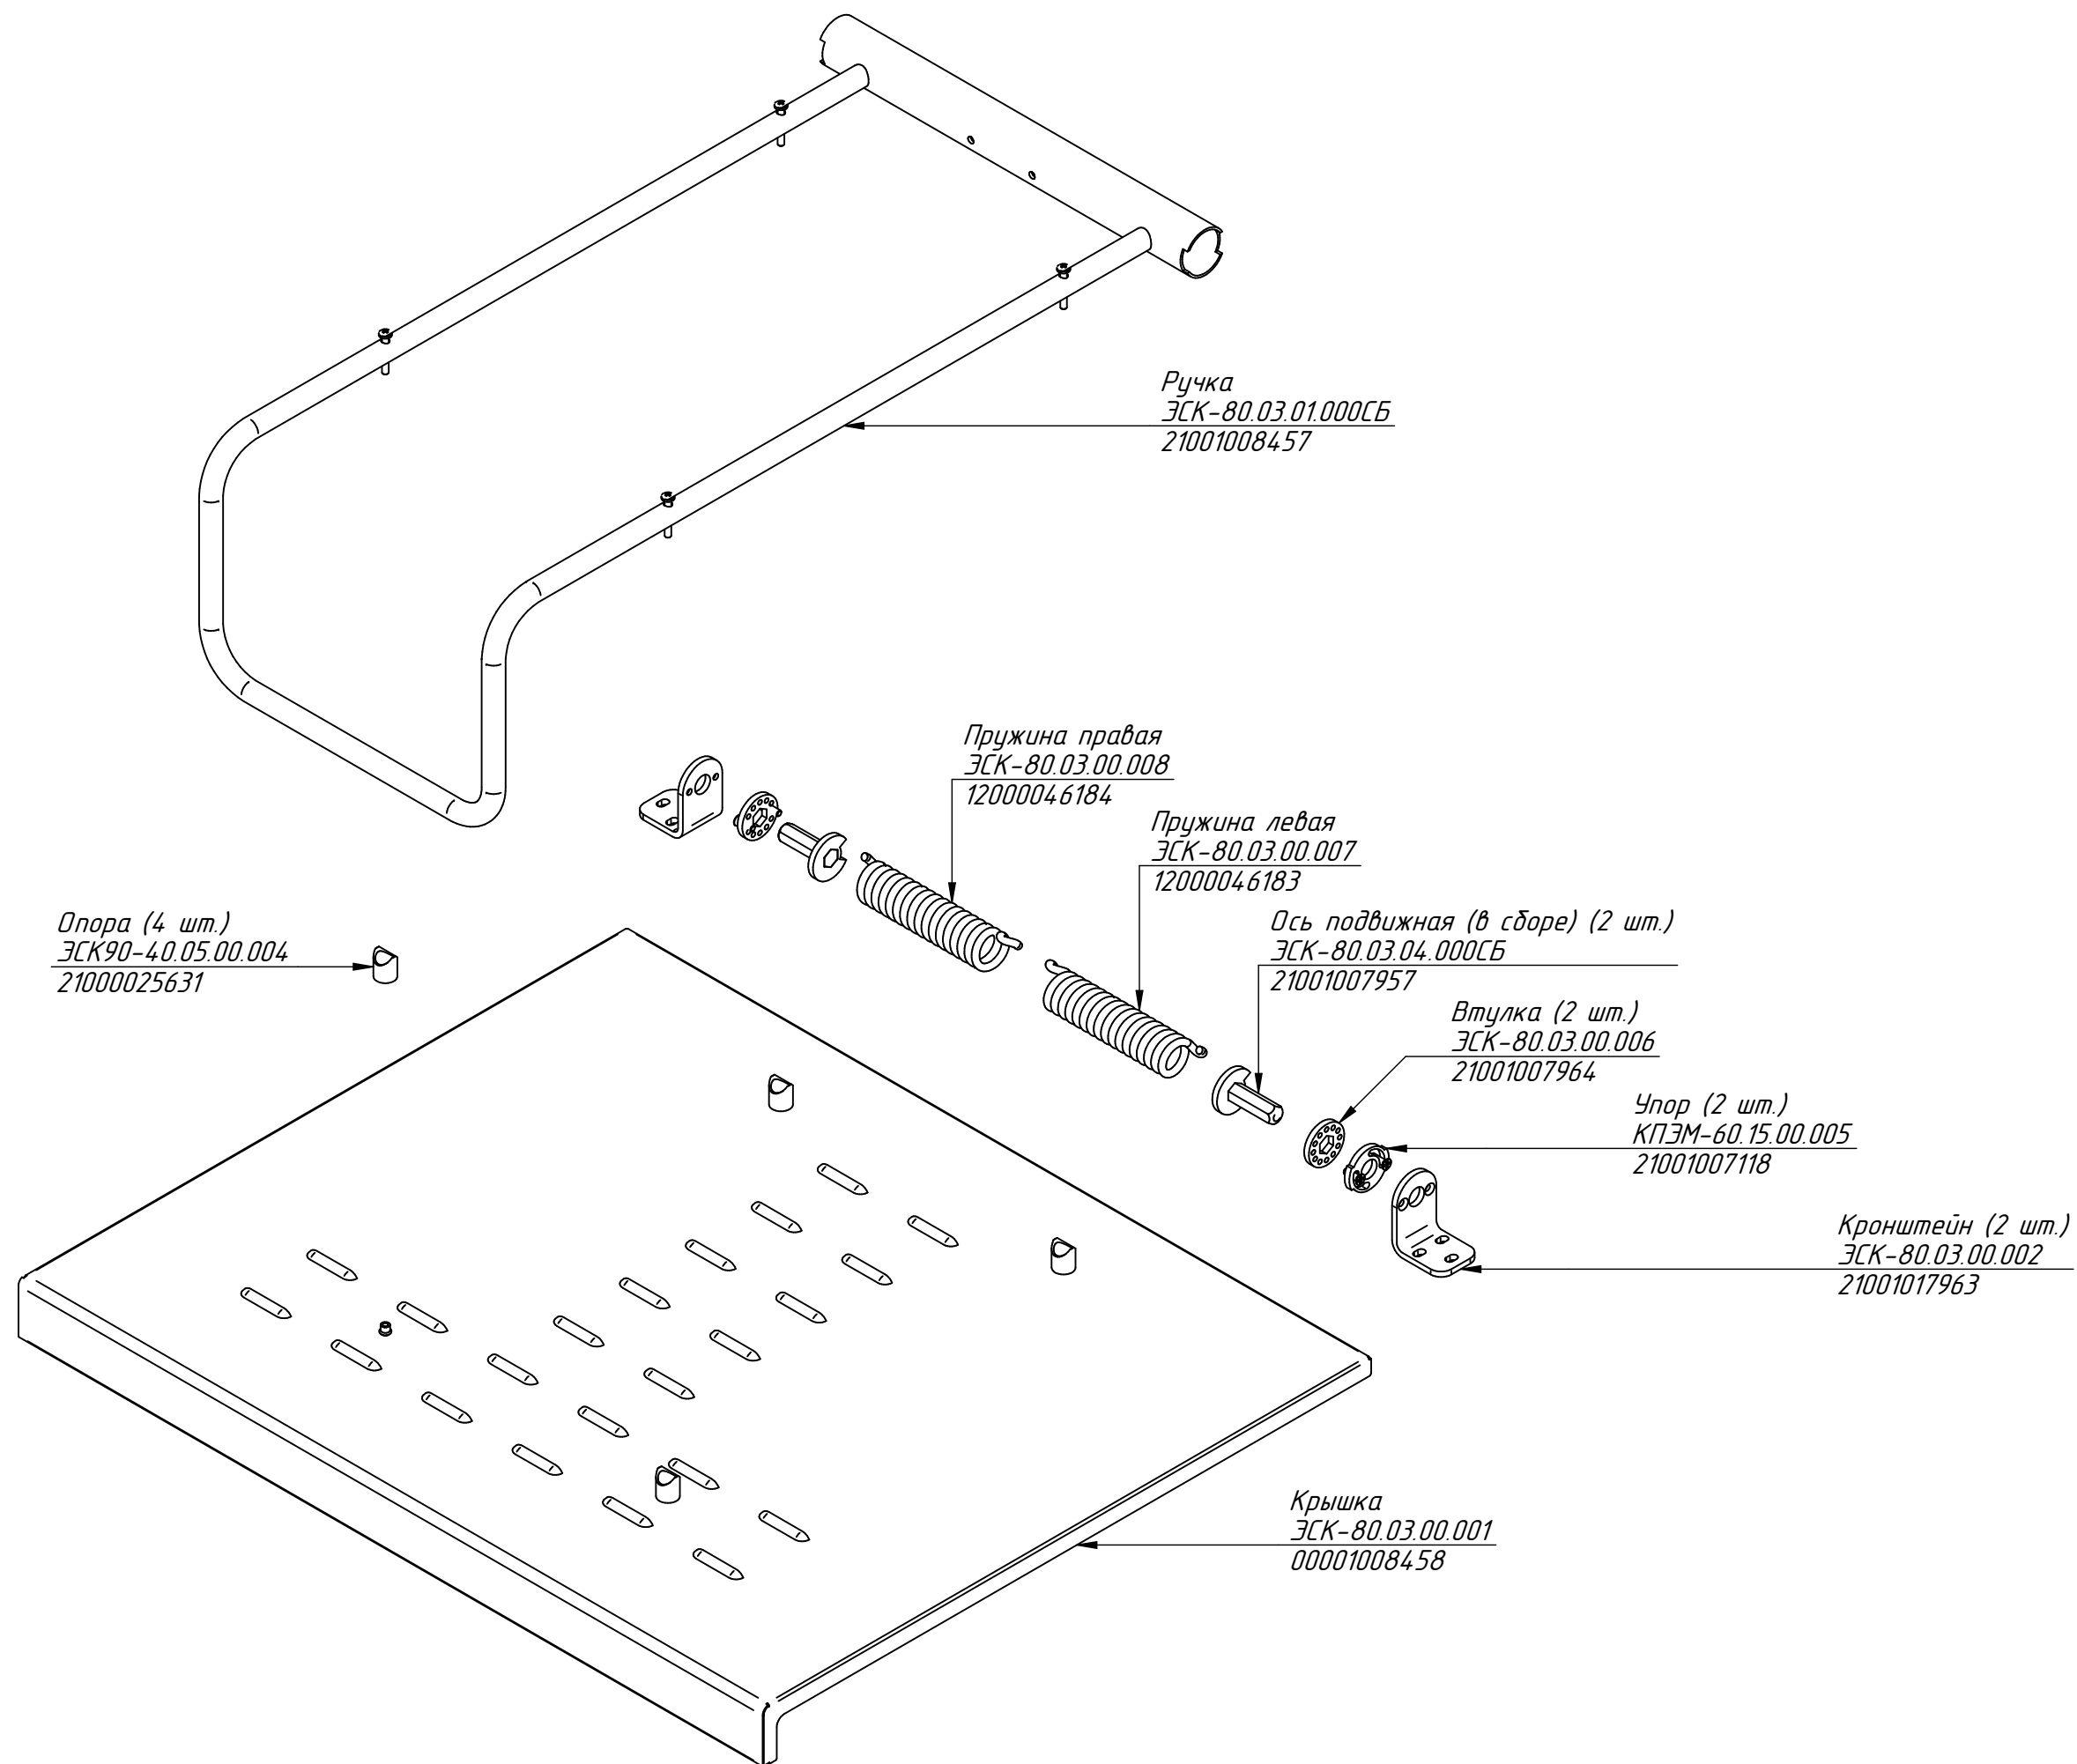

ГСК-80-0,27-40.000 РС  
Газовая сковорода  
ГСК-80-0,27-40  
ГСК-80-40.00.00.000СБ

Механизм подъёма  
ГСК-80-0,27-40.000-01 РС

Панель лицевая  
ЭСК-80.00.00.001-Т  
21001007004

Панель передняя  
ГСК-80-40.14.00.000СБ  
60001009651

Воздуховод  
ГСК-80-40.00.00.002  
60001009684

Ножка  
КПЭМ-100.14.07.000СБ  
10000011409

Крышка  
ГСК-80-0,27-40.001 РС  
2100108406

Сковорода (с цельнотянутой чашей)  
ГСК-80-40.01.00.000СБ  
21001009646

Короб горелки  
ГСК-80-0,27-40.002 РС  
60001009652

Газовая группа  
ГСК-80-0,27-40.000-02 РС

ГСК-80-0,27-40.000-01 РС  
Газовая сковорода  
ГСК-80-0,27-40  
ГСК-80-40.00.00.000СБ

ГСК-80-0,27-40.000-02 РС  
Газовая сковорода  
ГСК-80-0,27-40  
ГСК-80-40.00.00.000СБ

ГСК-80-0,27-40.001 РС  
Крышка  
ЭСК-80.03.00.000СБ

ГСК-80-0,27-40.002 РС  
Короб горелки  
ГСК-80-40.15.00.000СБ

Горелка газовая для сковороды 4R  
12000046277

Дымоход  
ГСК-80-40.40.00.000СБ  
60001009678