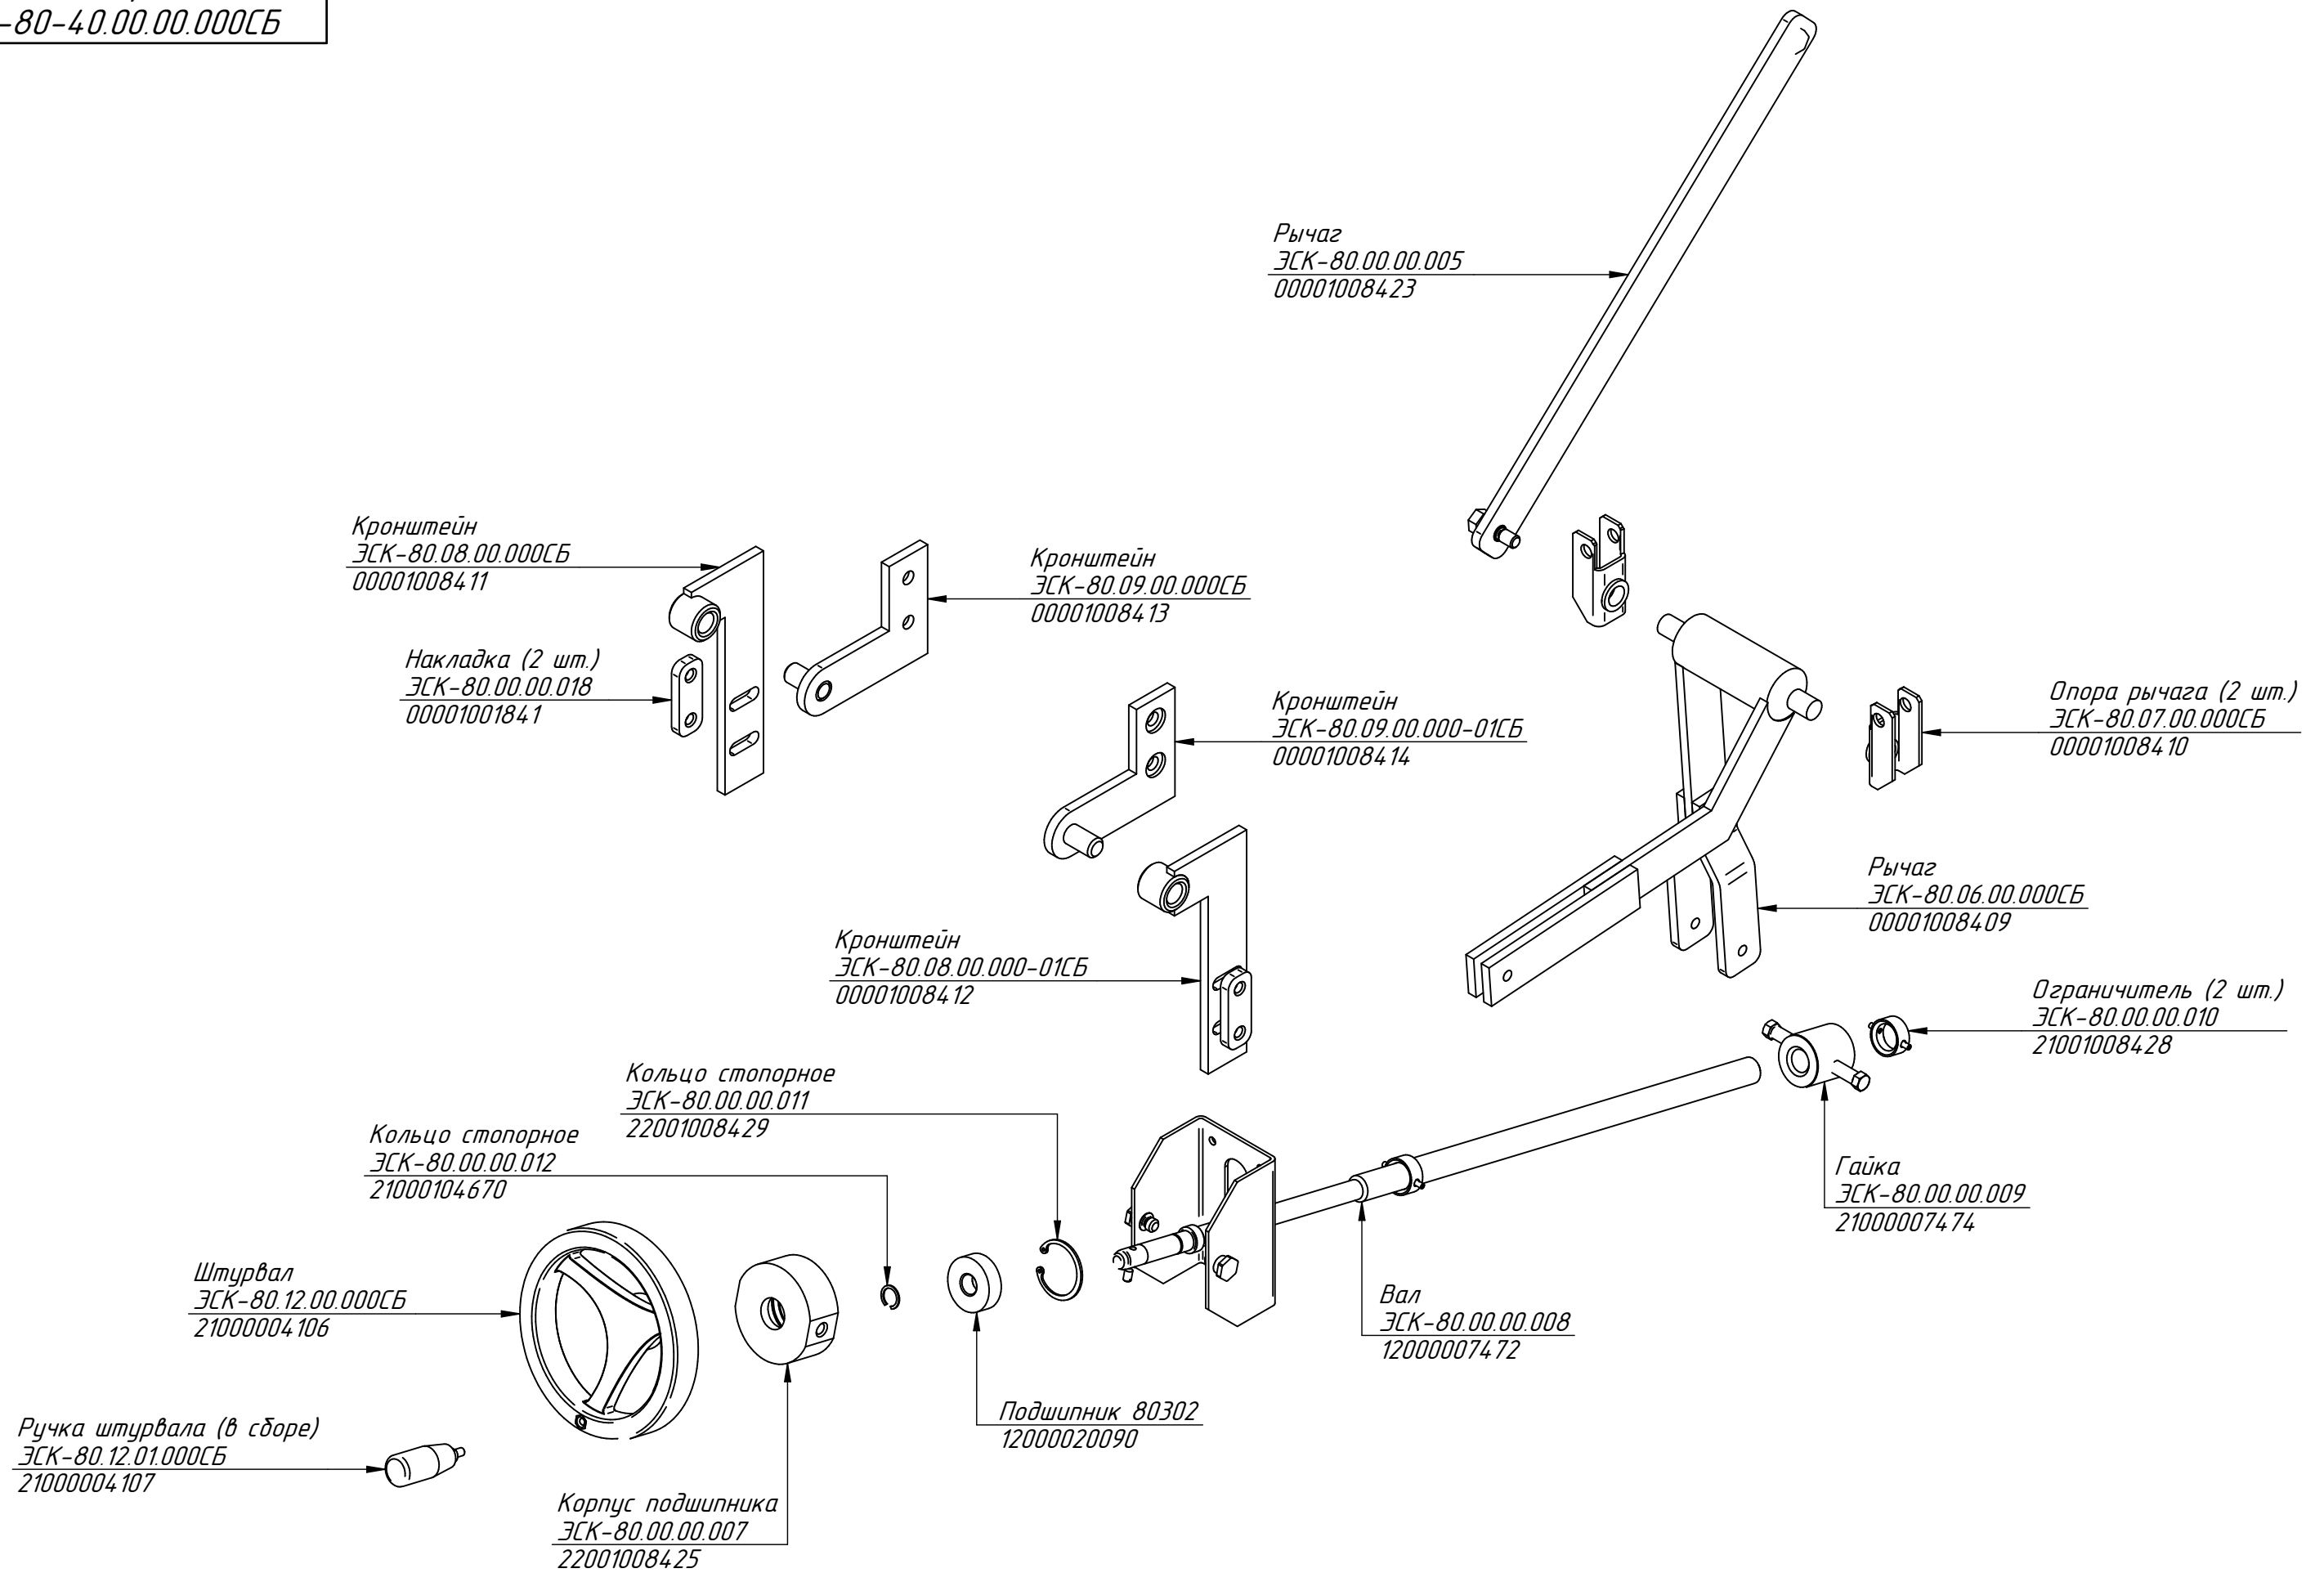

ГСК-80-0,27-40.000 РС  
Газовая сковорода  
ГСК-80-0,27-40  
ГСК-80-40.00.00.000СБ

Механизм подъёма  
ГСК-80-0,27-40.000-01 РС

Панель лицевая  
ЭСК-80.00.00.001-Т  
21001007004

Панель передняя  
ГСК-80-40.14.00.000СБ  
60001009651

Воздуховод  
ГСК-80-40.00.00.002  
60001009684

Ножка  
КПЭМ-100.14.07.000СБ  
10000011409

Крышка  
ГСК-80-0,27-40.001 РС  
2100108406

Сковорода (с цельнотянутой чашей)  
ГСК-80-40.01.00.000СБ  
21001009646

Короб горелки  
ГСК-80-0,27-40.002 РС  
60001009652

Газовая группа  
ГСК-80-0,27-40.000-02 РС

ГСК-80-0,27-40.000-01 РС  
Газовая сковорода  
ГСК-80-0,27-40  
ГСК-80-40.00.00.000СБ

ГСК-80-0,27-40.000-02 РС  
Газовая сковорода  
ГСК-80-0,27-40  
ГСК-80-40.00.00.000СБ

Фитинг угловой в сборе для трубы d 12 мм  
12000046273

Горелка запальная в сборе + запальная свеча и ТС фиттинг  
12000046268

Форсунка латунная пилотная D.27 (природный газ)  
12000046264

Форсунка латунная пилотная D.22 (сжиженный газ)  
12000046265