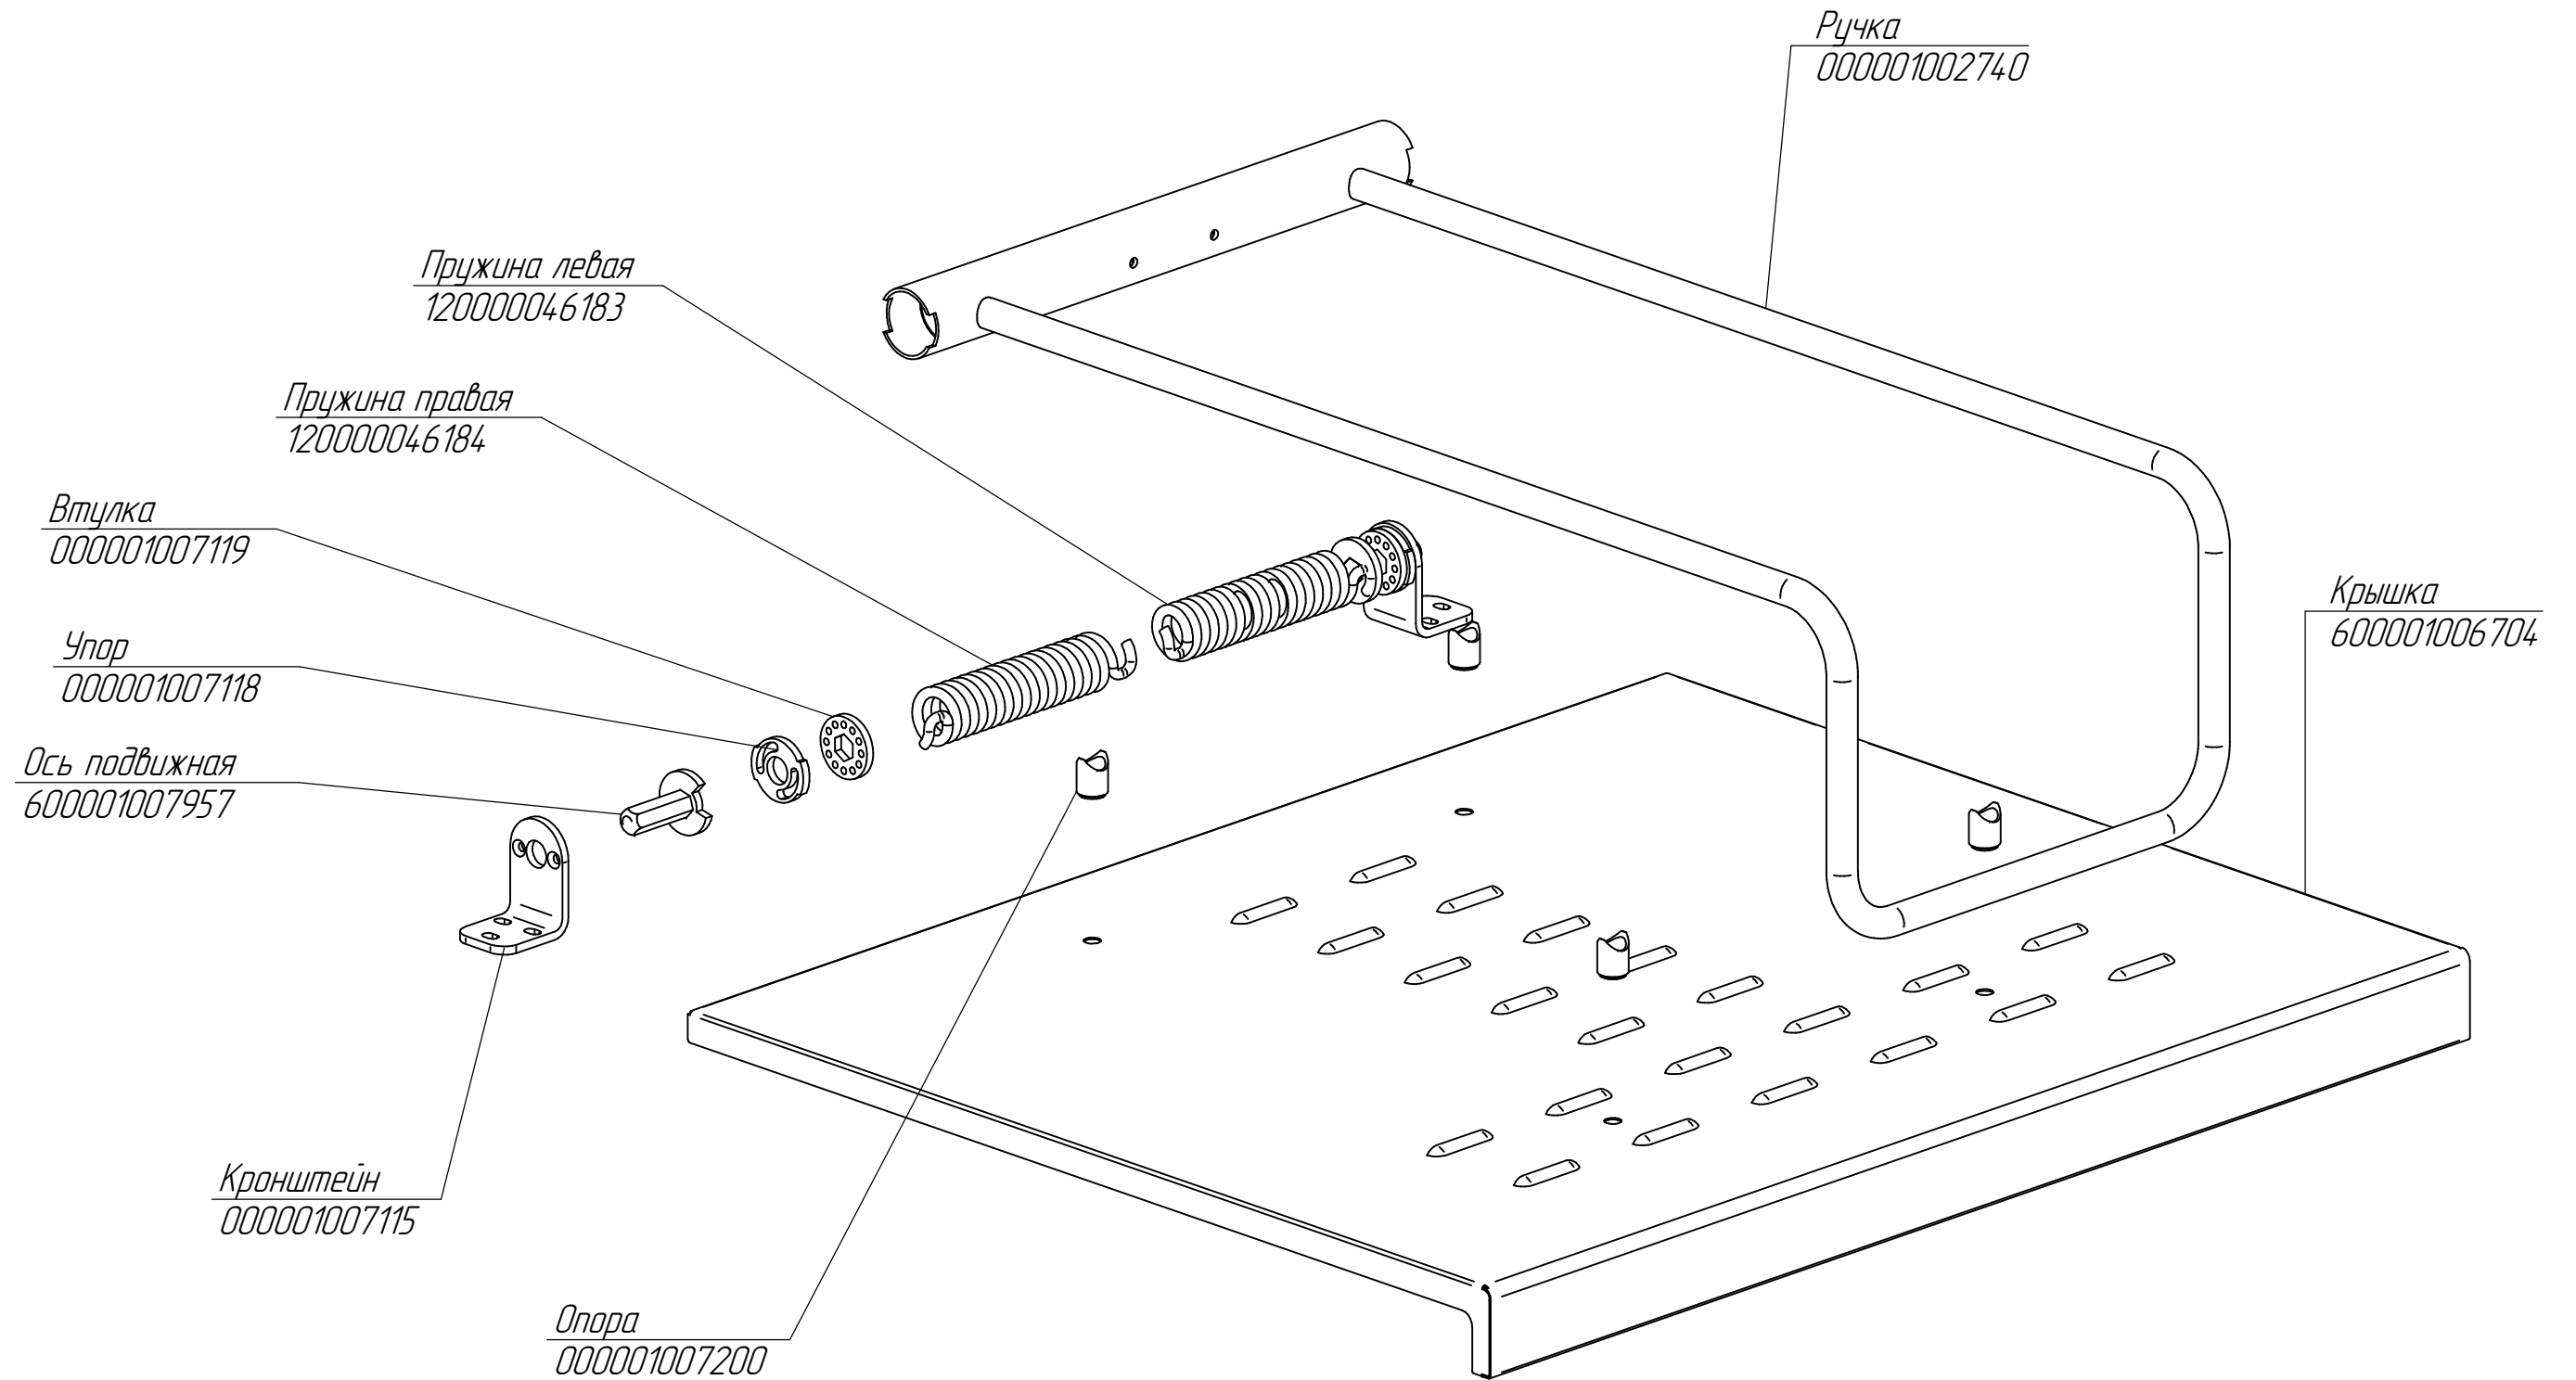

Штурвал  
120000025233

Контактор NC1-2510 25A  
230В/АСЗ 1 НО 50Гц  
120000061053

Винт установочный М6х10  
120000007906

Блок КБ-63 (5) клем.  
120000006661

Нога опорная  
120000025954

Нога опорная (с болтом заземления)  
600001009794

Ручка штурвала  
000001008419

Швеллер декоративный  
000001002179

ЭСК-90-70.5862.001 РС  
Сковорода электр.  
ЭСК-90-0,47-70 вся нерж. (с  
цельнотянутой чашей)

ЭСК-90-70.5862.002 РС  
Сковорода электр.  
ЭСК-90-0,47-70 вся нерж. (с  
цельнотянутой чашей)

ЭСК-90-70.5862.003 РС  
Сковорода электр.  
ЭСК-90-0,47-70 вся нерж. (с  
цельнотянутой чашей)

Терморегулятор 320°С 55.13569.070 (ограничитель)  
120000006819

Наклейка  
120000016031

Терморегулятор 50° - 270°С 55.13059.220  
120000006818