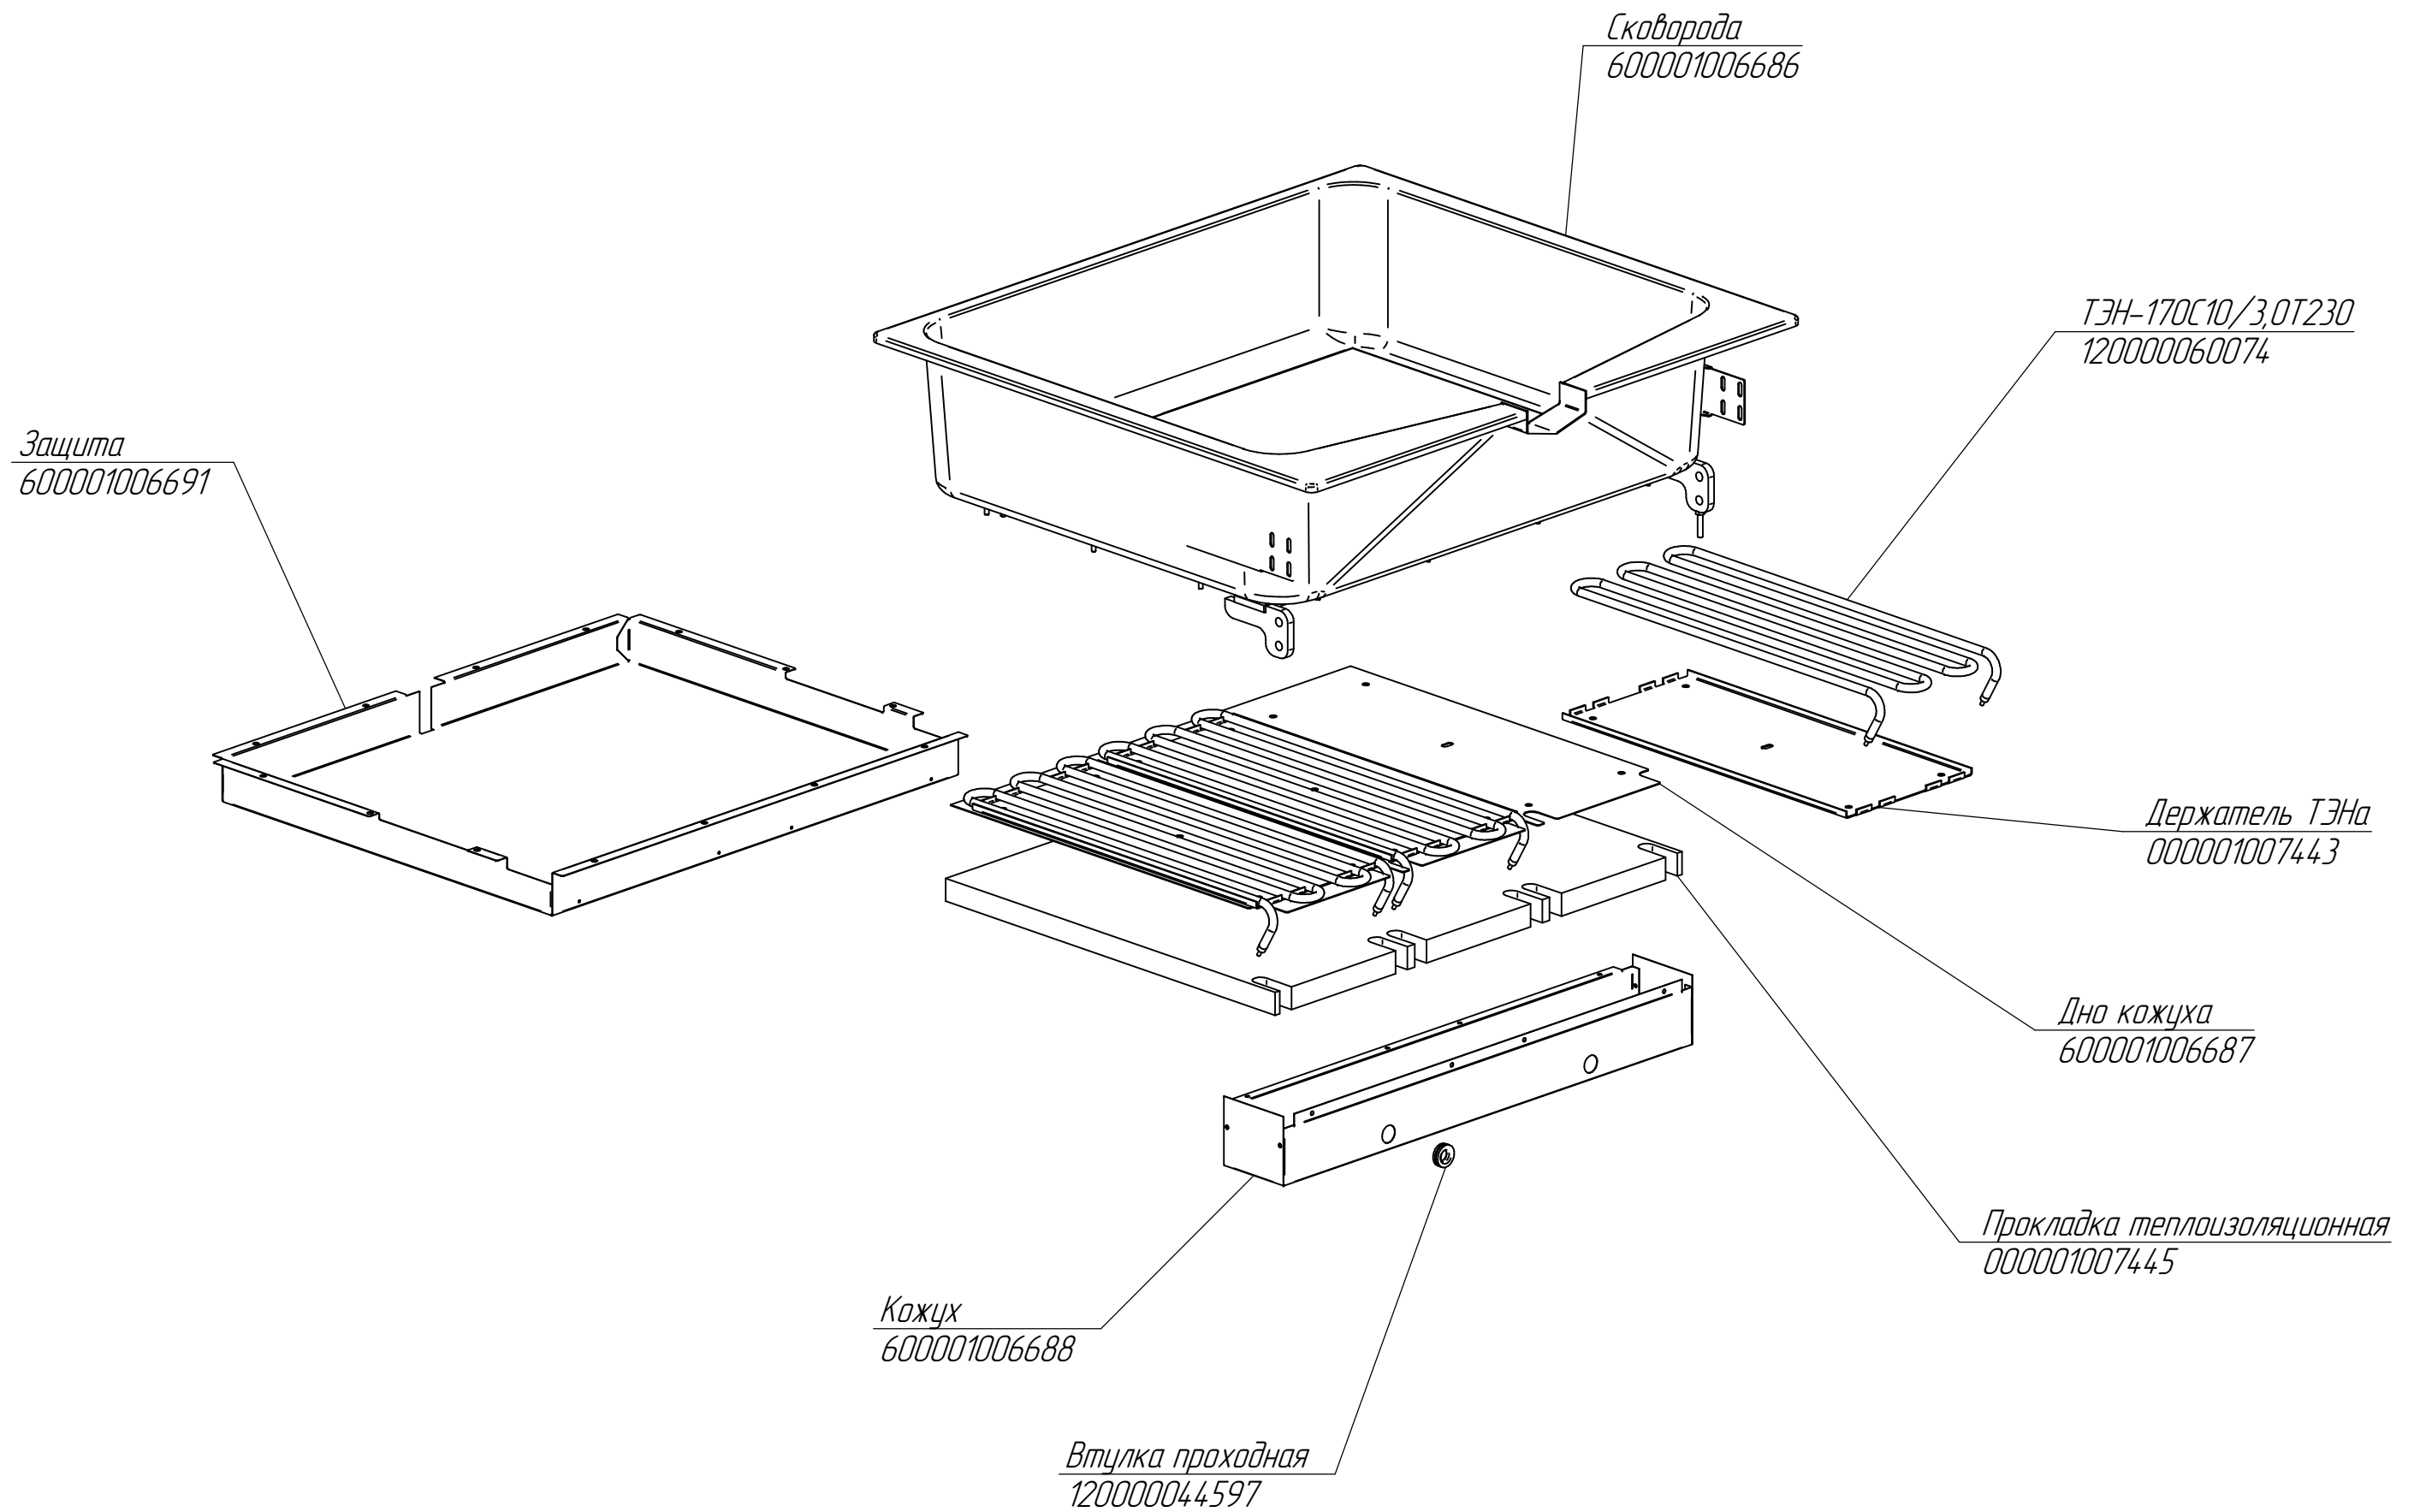

ЭСК-90-70.5862.001 РС
Сковорода электр.
ЭСК-90-0,47-70 вся нерж. (с
цельнотянутой чашей)