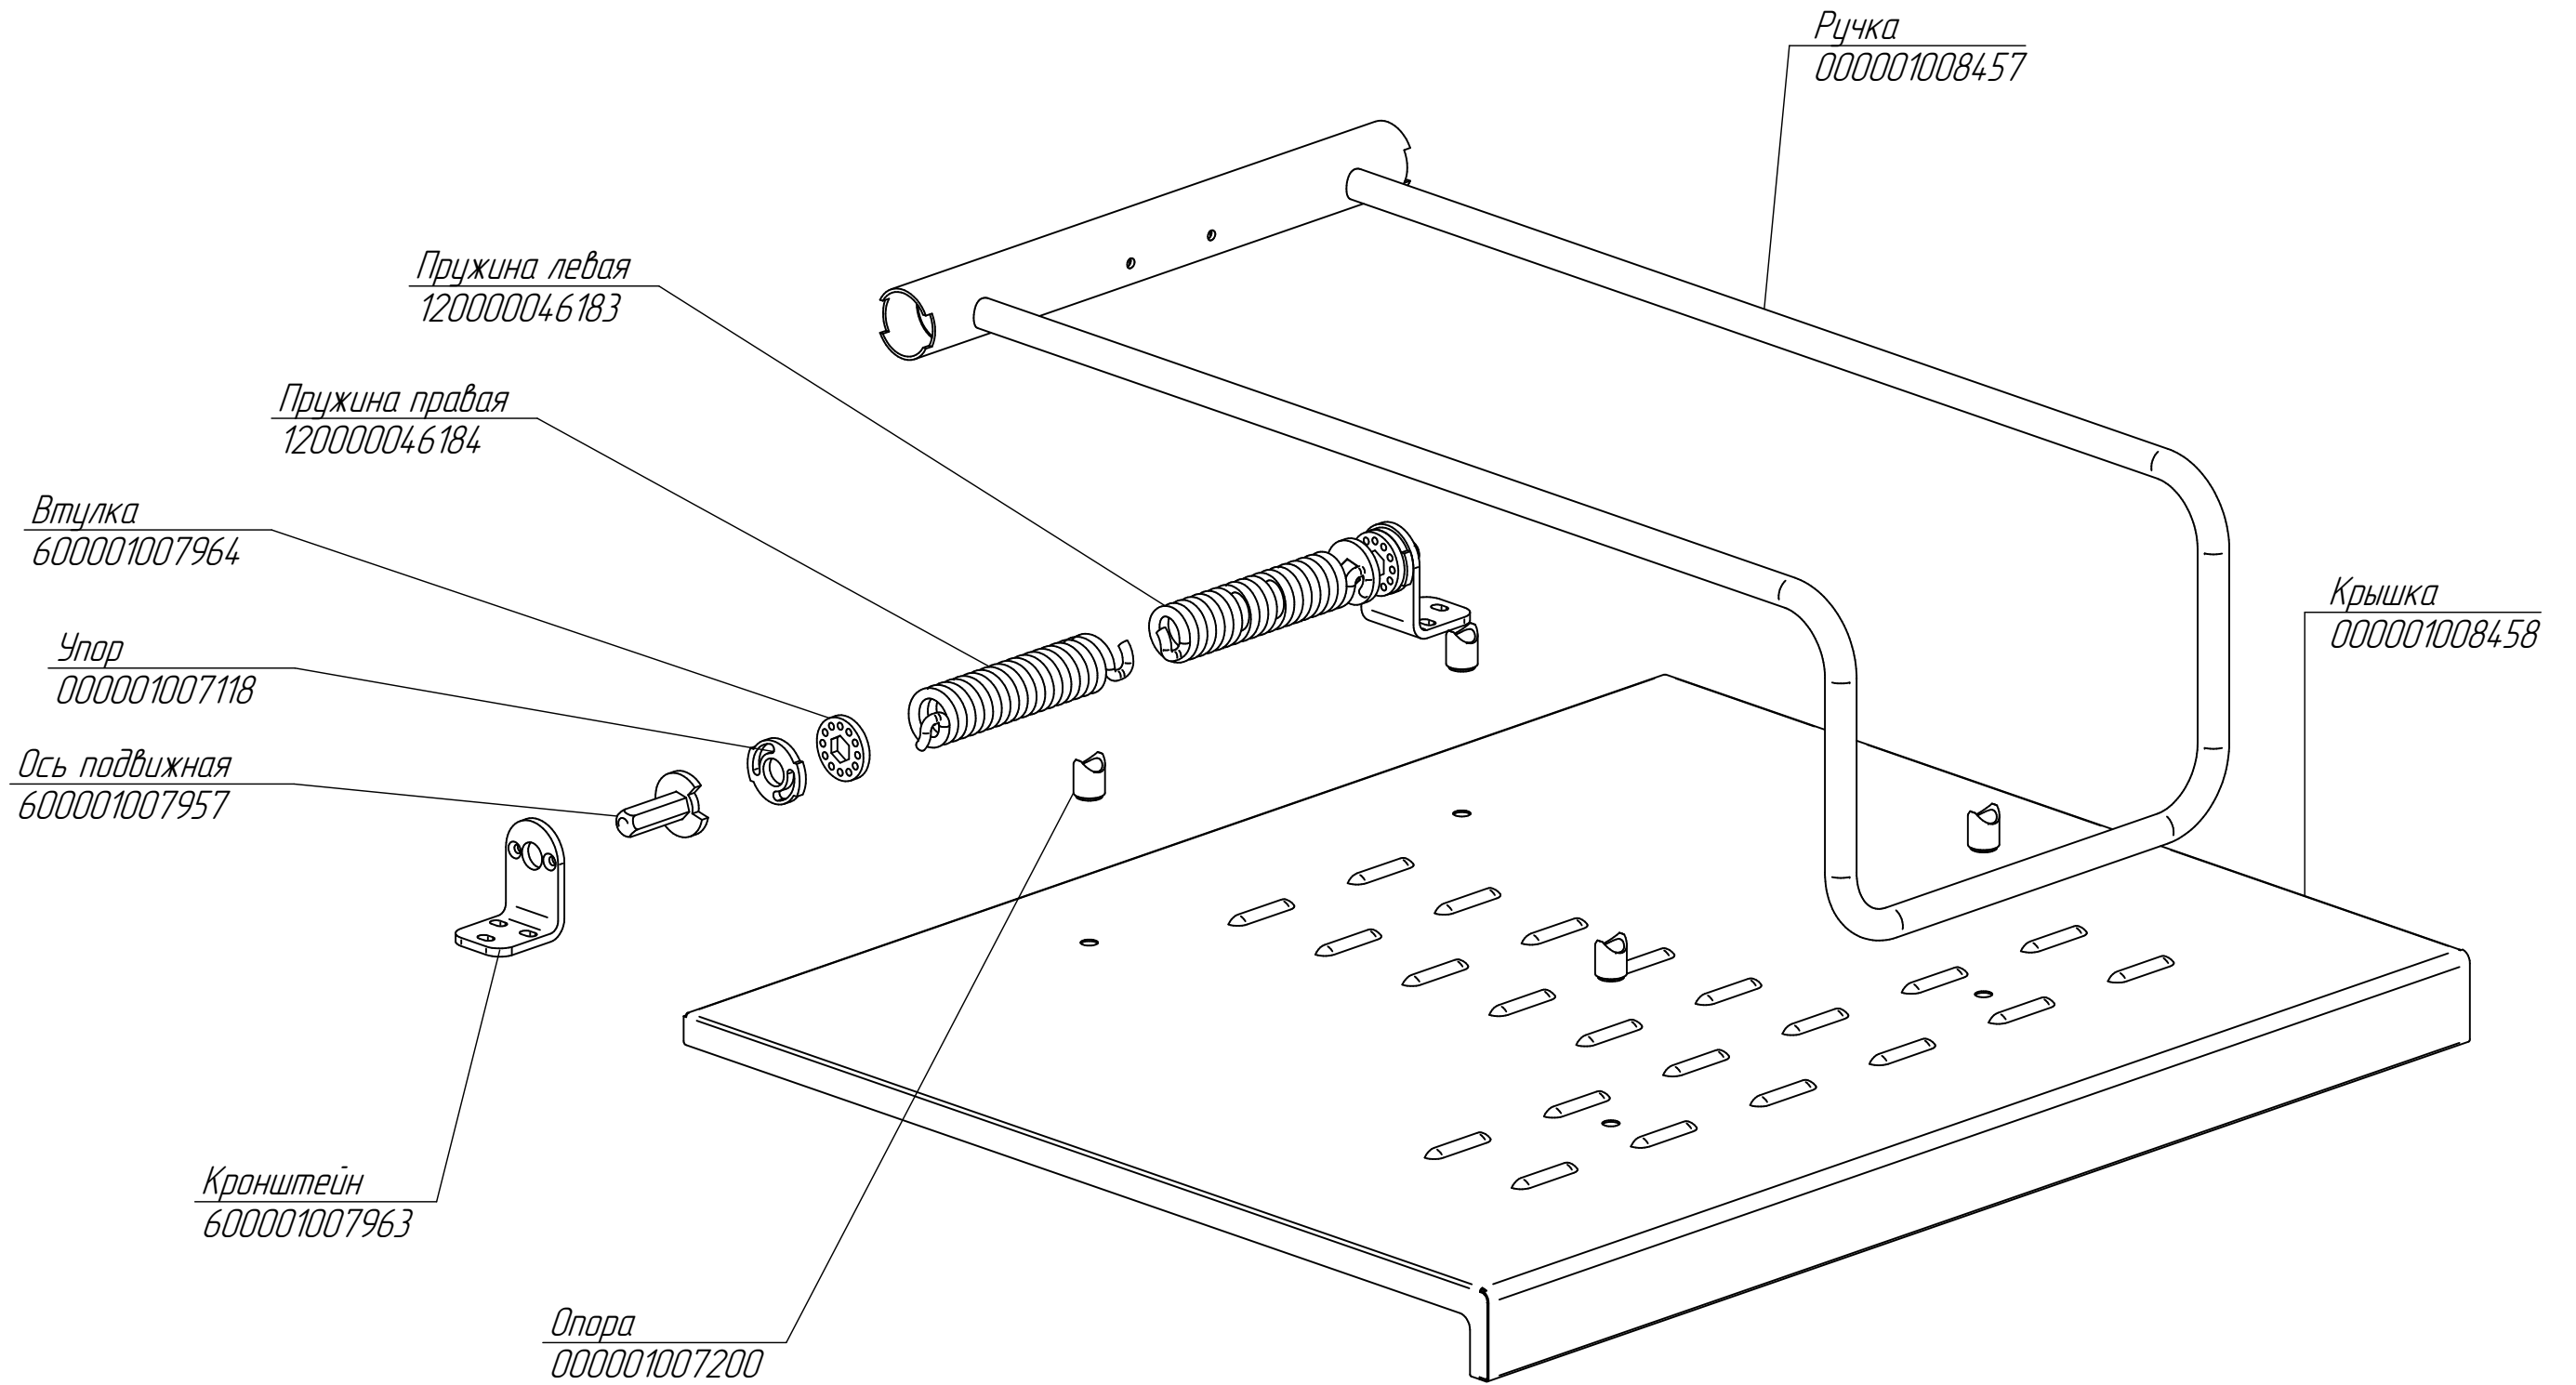

Сковорода
600001006992

Примечание: В 2017 году партия изделий ЭСК-80-40 комплектовалась с прямыми ТЭНами без загибов.
(1С:120000060320)

ТЭН-170-3-8,5/3,0Т230
120000060320

Кожух
600001006993

ТЭН-170С10/3,0Т230
120000060073

Держатель ТЭНа
000001008436

Дно кожуха
600001007036

Прокладка теплоизоляционная
000001008440

Кожух
600001007037

Втулка проходная
120000044597

ЭСК-80.1591.002 РС
Сковорода электр.
ЭСК-80-0,27-40 вся нерж. (с
цельнотянутой чашей)

ЭСК-80.1591.003 РС
Сковорода электр.
ЭСК-80-0,27-40 вся нерж. (с
цельнотянутой чашей)

Панель передняя
600000004624

Терморегулятор 320°С 55.13569.070 (ограничитель)
120000006819

Заглушка декор.
120000075326