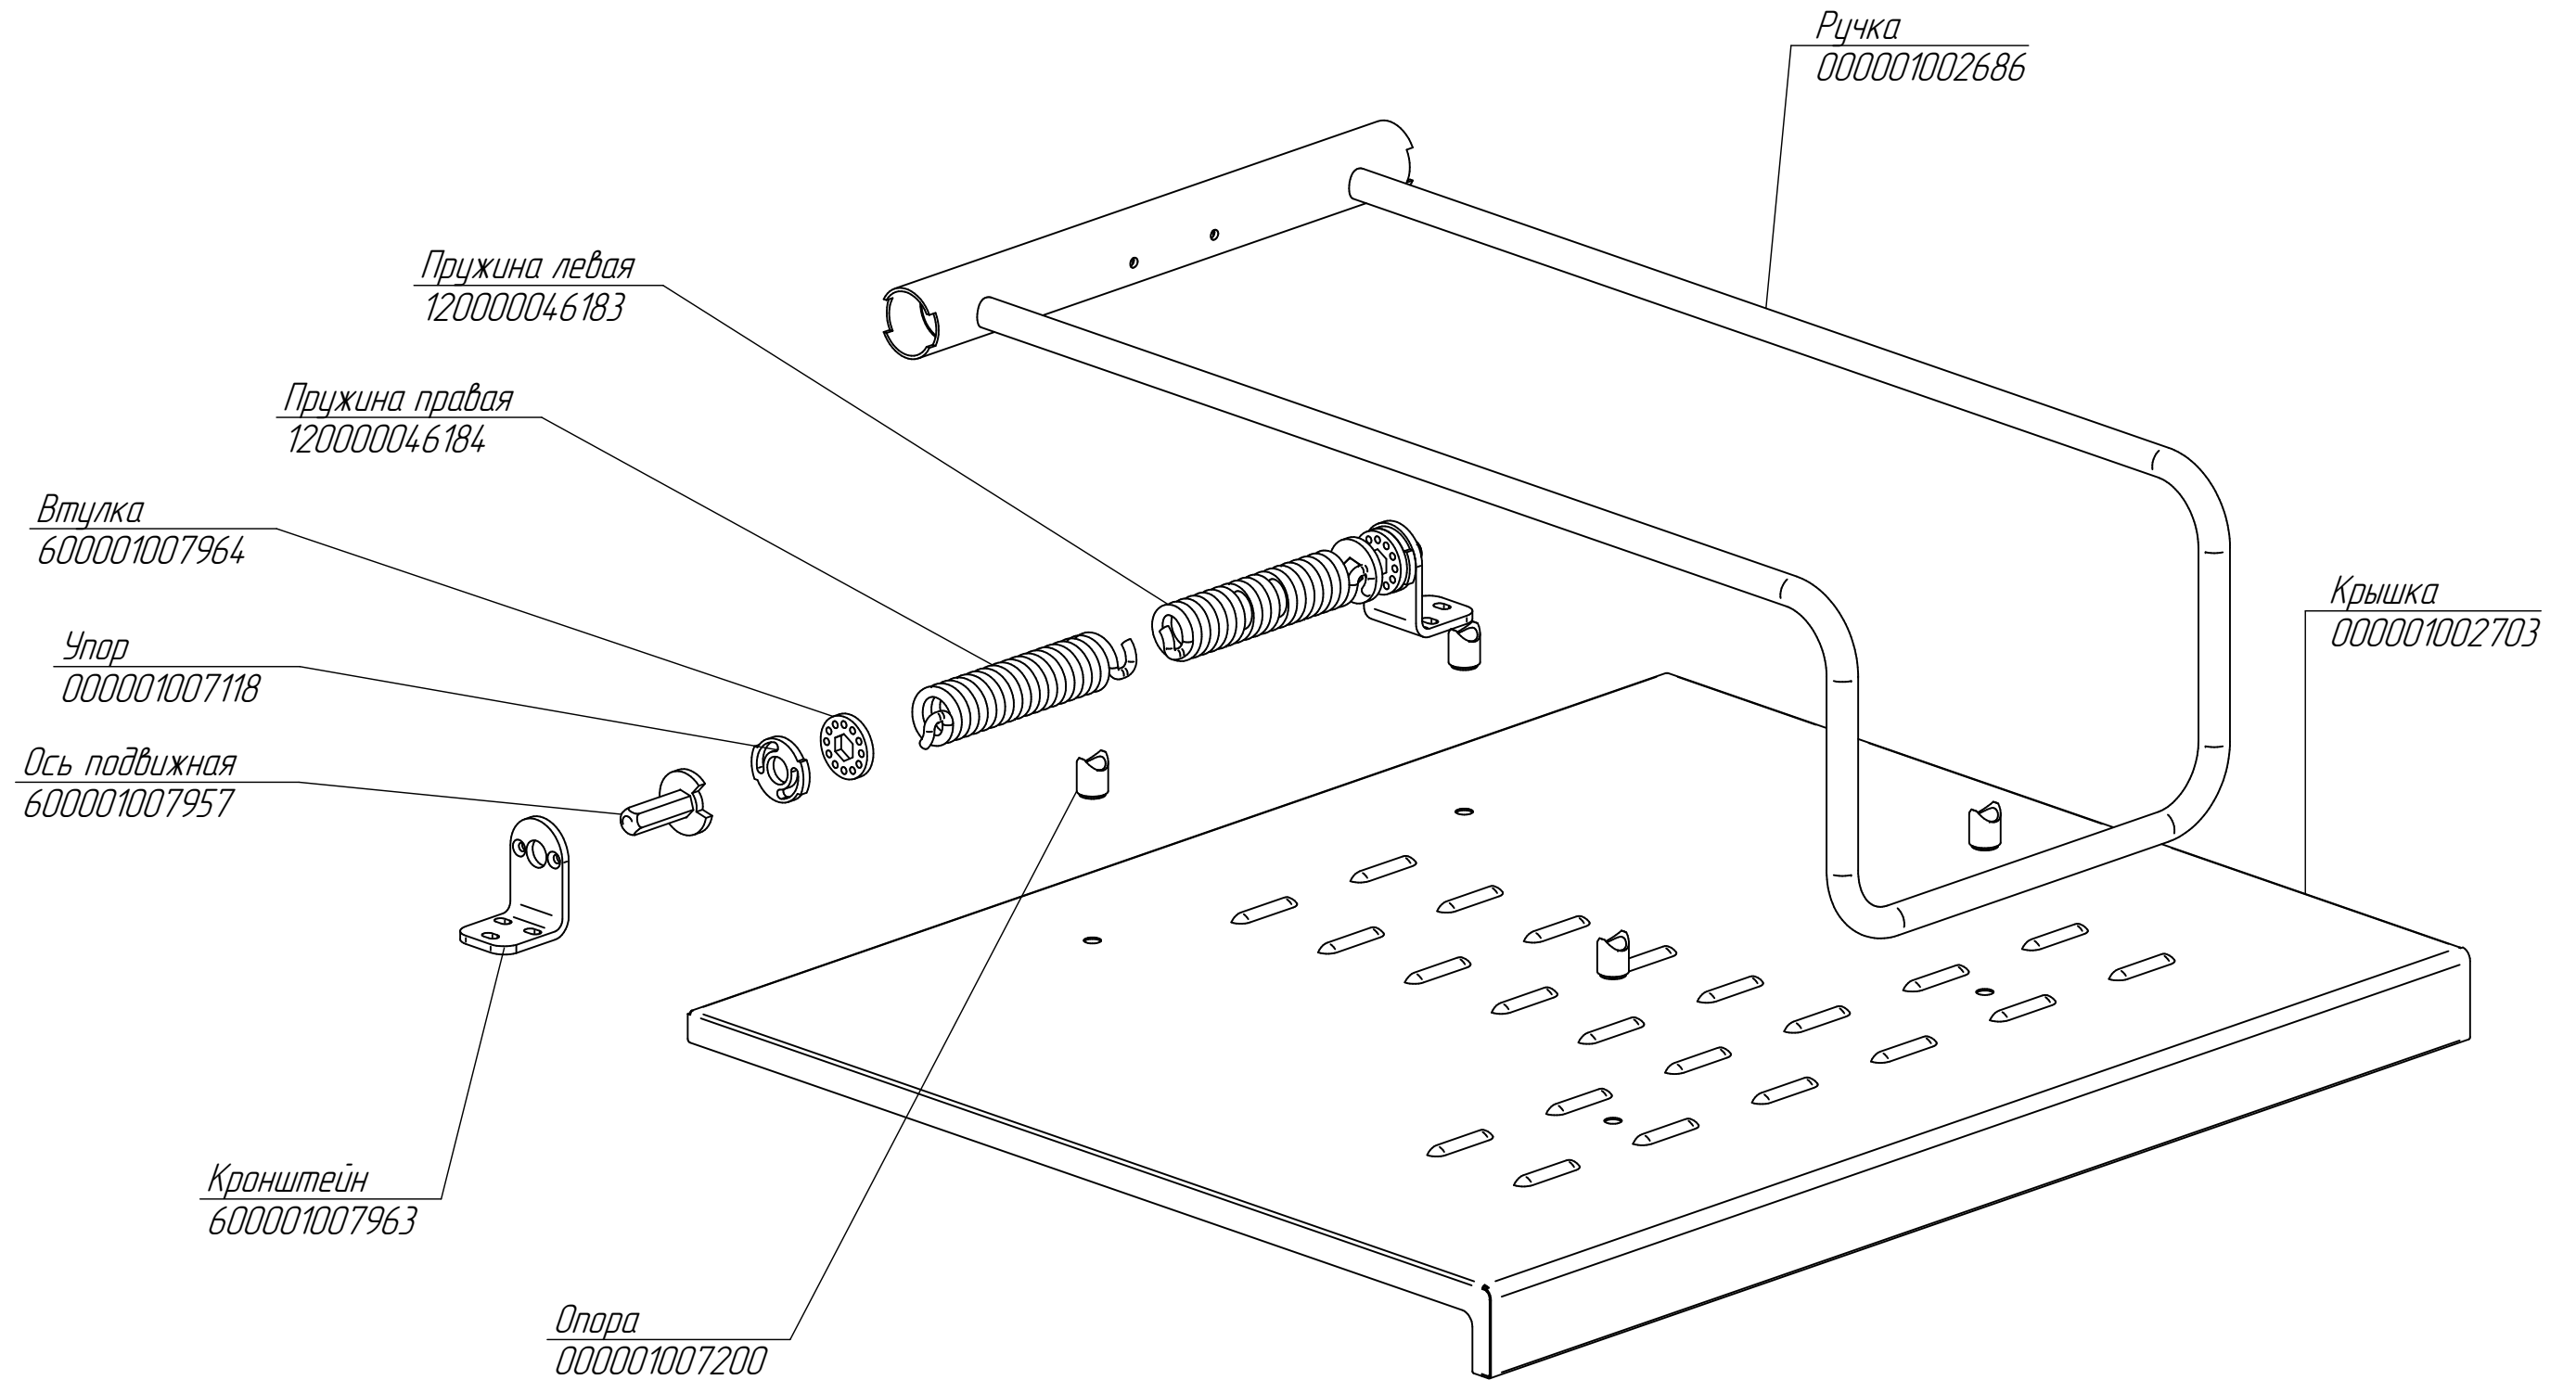

Нога опорная (с болтом заземления)  
600001009794

Швеллер декоративный  
000001002179

ЭСК-90-40.1586.001 РС  
Сковорода электр.  
ЭСК-90-0,27-40 вся нерж. (с  
цельнотянутой чашей)

Сковорода  
600001007017

Кожух  
600001007016

ТЭН-170С10/3,0Т230  
120000060073

Держатель ТЭНа  
000001008436

Дно кожуха  
600001007036

Прокладка теплоизоляционная  
000001008440

Кожух  
600001007037

Втулка проходная  
120000044597

ЭСК-90-40.1586.002 РС  
Сковорода электр.  
ЭСК-90-0,27-40 вся нерж. (с  
цельнотянутой чашей)

ЭСК-90-40.1591.003 РС  
Сковорода электр.  
ЭСК-90-0,27-40 вся нерж. (с  
цельнотянутой чашей)

Терморегулятор 320 °С 55.13569.070 (ограничитель)  
120000006819