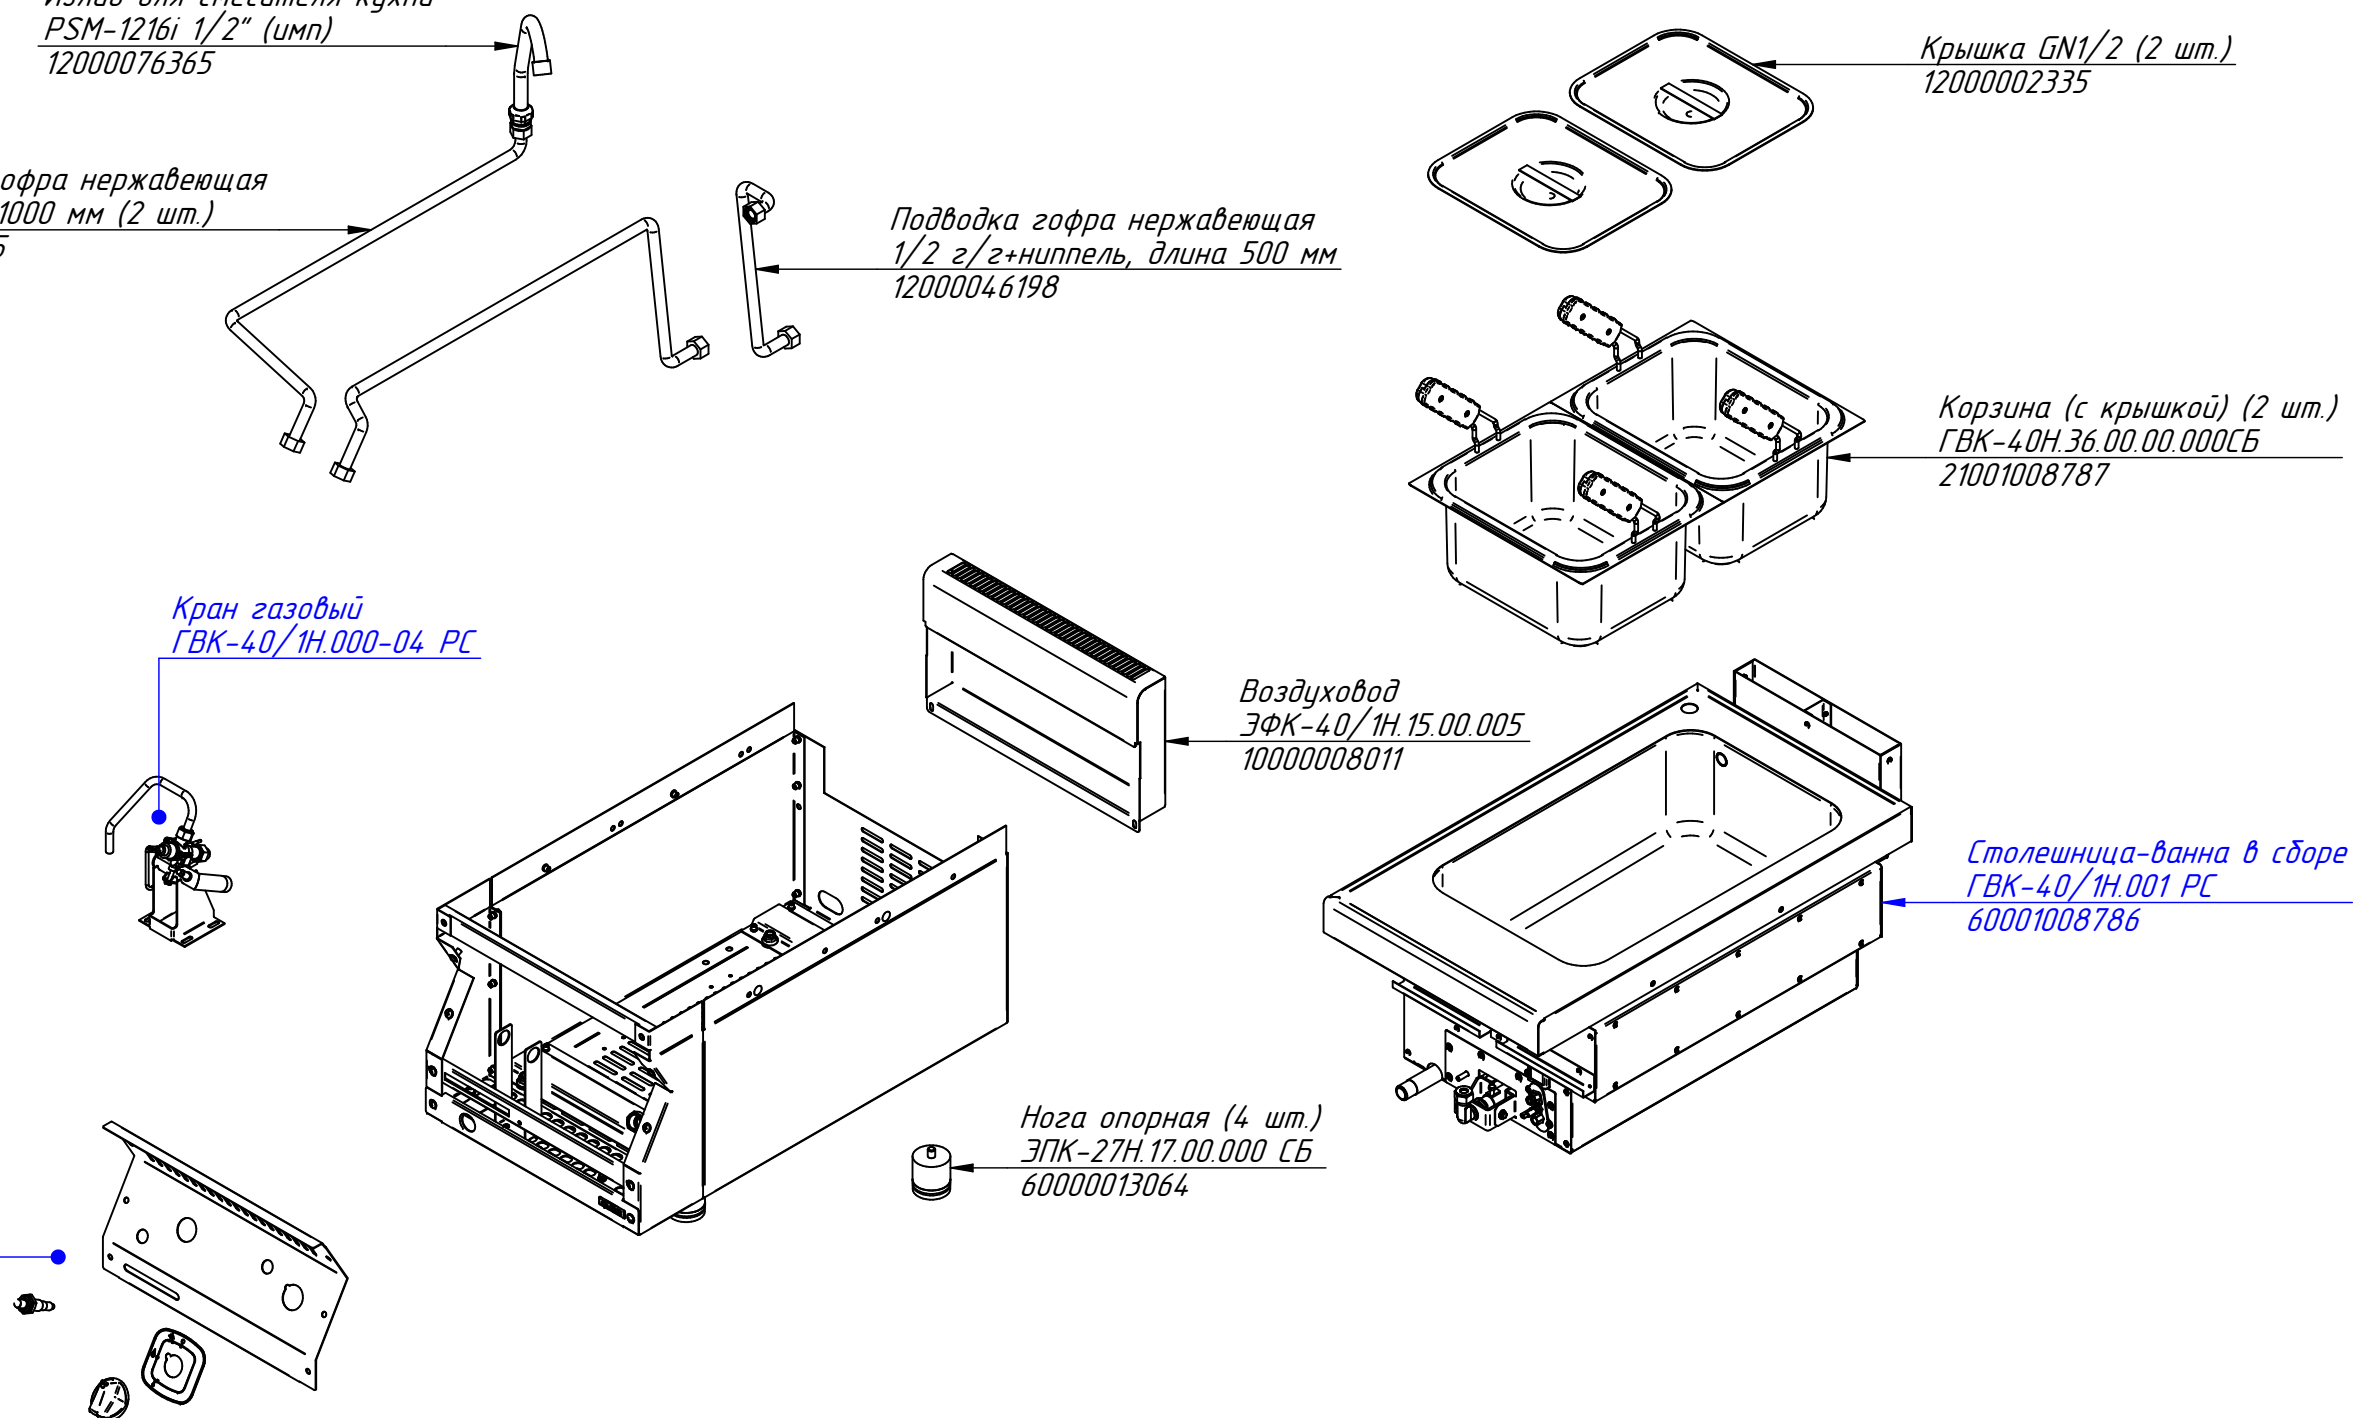

ГВК-40/1Н.000 РС  
Газоварка ГВК-40/1Н  
ГВК-40Н.00.00.00.000СБ

Излив для смесителя кухни  
PSM-1216i 1/2" (имп)  
12000076365

Подводка гофра нержавеющая  
1/2 длина 1000 мм (2 шт.)  
12000027715

Подводка гофра нержавеющая  
1/2 г/г+ниппель, длина 500 мм  
12000046198

Крышка GN1/2 (2 шт.)  
12000002335

Корзина (с крышкой) (2 шт.)  
ГВК-40Н.36.00.00.000СБ  
21001008787

Вентиль  
ГВК-40/1Н.000-03 РС

Кран газовый  
ГВК-40/1Н.000-04 РС

Воздуховод  
ЭФК-40/1Н.15.00.005  
10000008011

Кран сливной  
ГВК-40/1Н.000-02 РС

Столешница-ванна в сборе  
ГВК-40/1Н.001 РС  
60001008786

Панель передняя  
ГВК-40/1Н.000-01 РС

Нога опорная (4 шт.)  
ЭПК-27Н.17.00.000 СБ  
60000013064

ГВК-40/1Н.000-01 РС  
Газоварка ГВК-40/1Н  
ГВК-40Н.00.00.00.000СБ