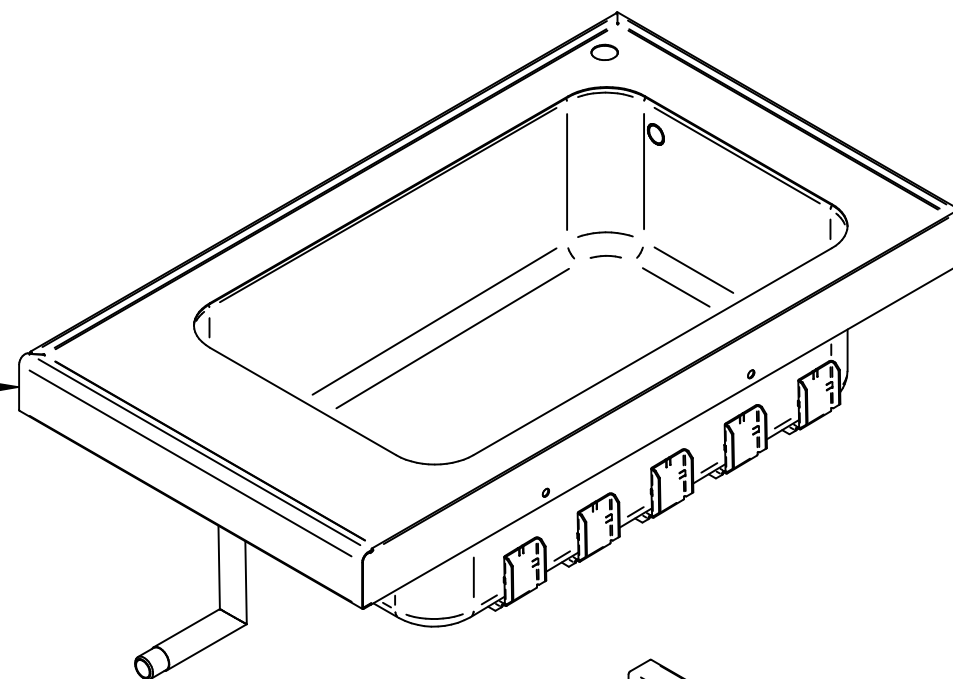

ГВК-40/1Н.001 РС
Столешница-ванна в сборе
ГВК-40Н.17.00.00.000СБ

Столешница-ванна (в сборе)
ГВК-40Н.17.01.00.000
21001008795

Горелка газовой варки
ГВК-40Н S70 2R C (96847001)
12000046118