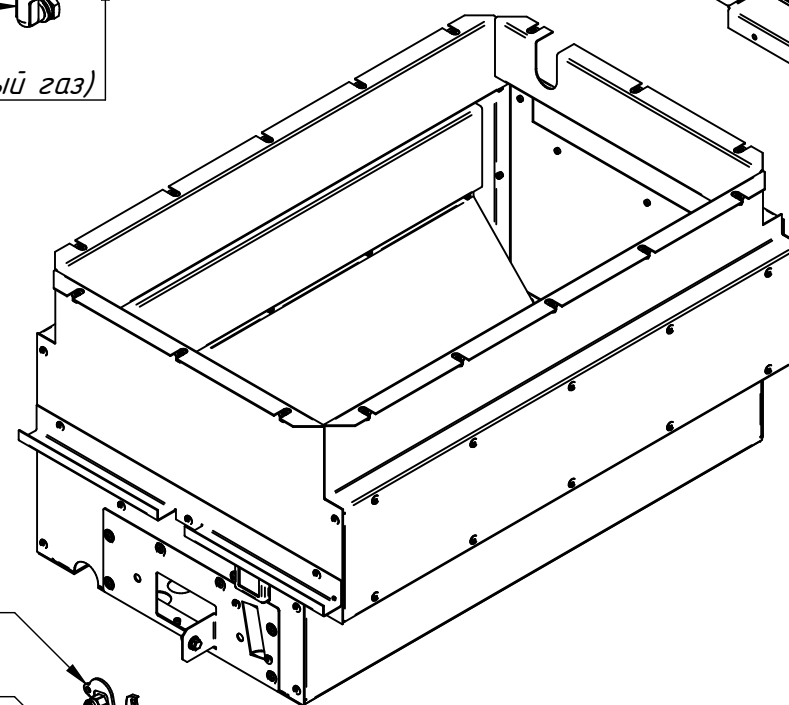

Фитинг угловой в сборе для трубы d 10 мм (60900300)  
12000046084

Форсунка ES.13 D 1,5 мм (ЗИП) (сжиженный газ)  
12000046083

Дымоход  
ГВК-40Н.05.00.00.000СБ  
60001008797

Горелка запальная в сборе (61817600)  
12000046094