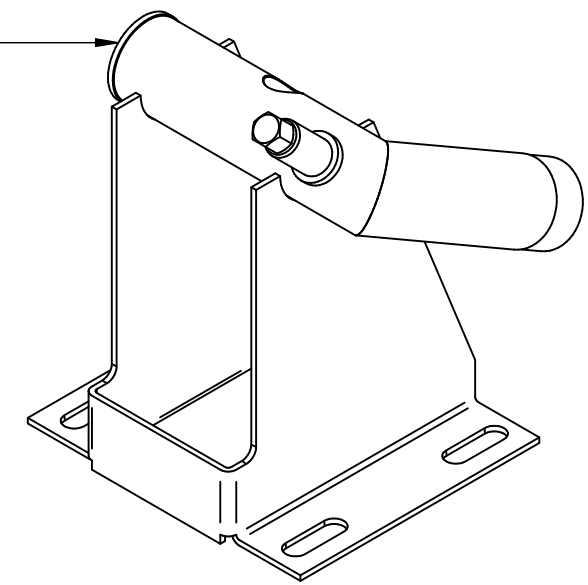

Кран газовый 21S M9x1 с регулируемым обводом (52801000)
12000071374

Инжектор запальной горелки D 0,19 (сжиженный газ)
12000020144

Термопара медная M9x1, L=600 мм (53500300)
12000046088

Труба
ГВК-40Н.33.01.00.000СБ
60001008818