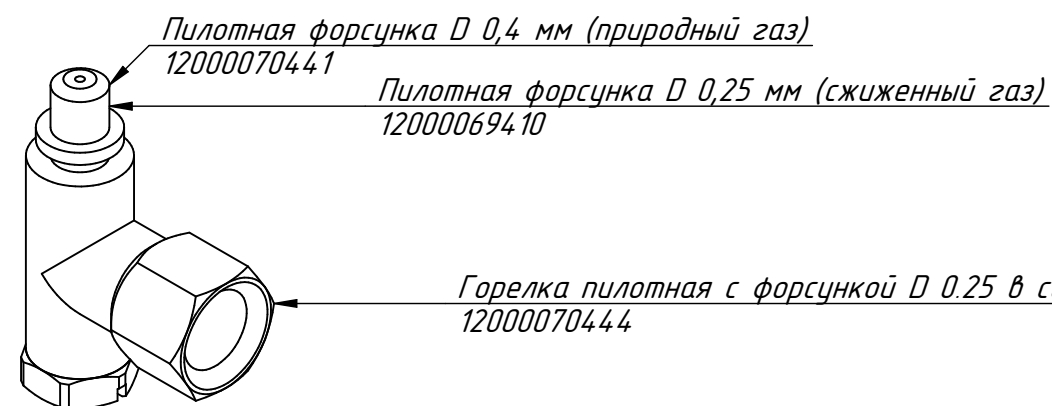

Пилотная форсунка D 0,25 мм (сжиженный газ)
12000069410

Горелка пилотная с форсункой D 0.25 в сборе
12000070444