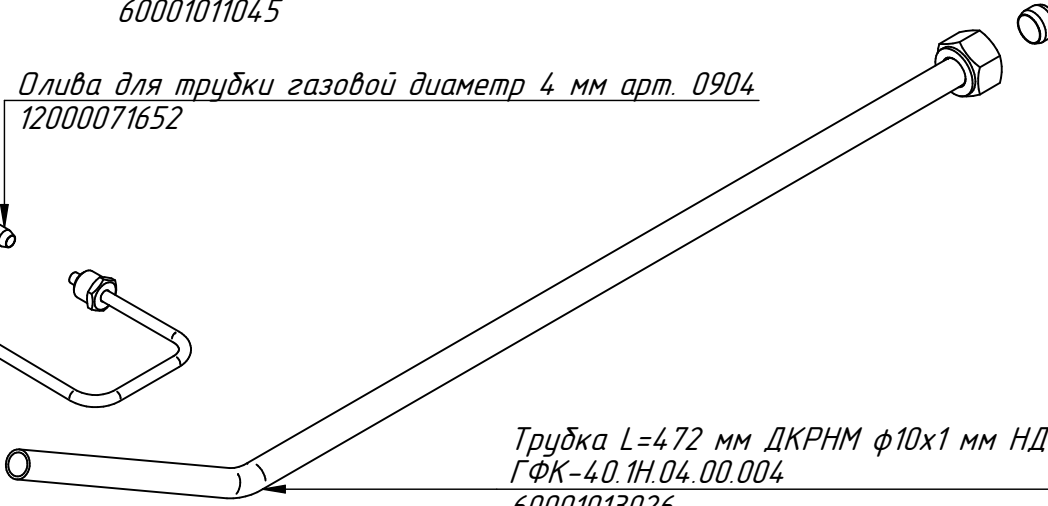

Трубка L=472 мм ДКРМ Ф10х1 мм НД М2 ГОСТ 617-2006
ГФК-40.1Н.04.00.004
60001013026