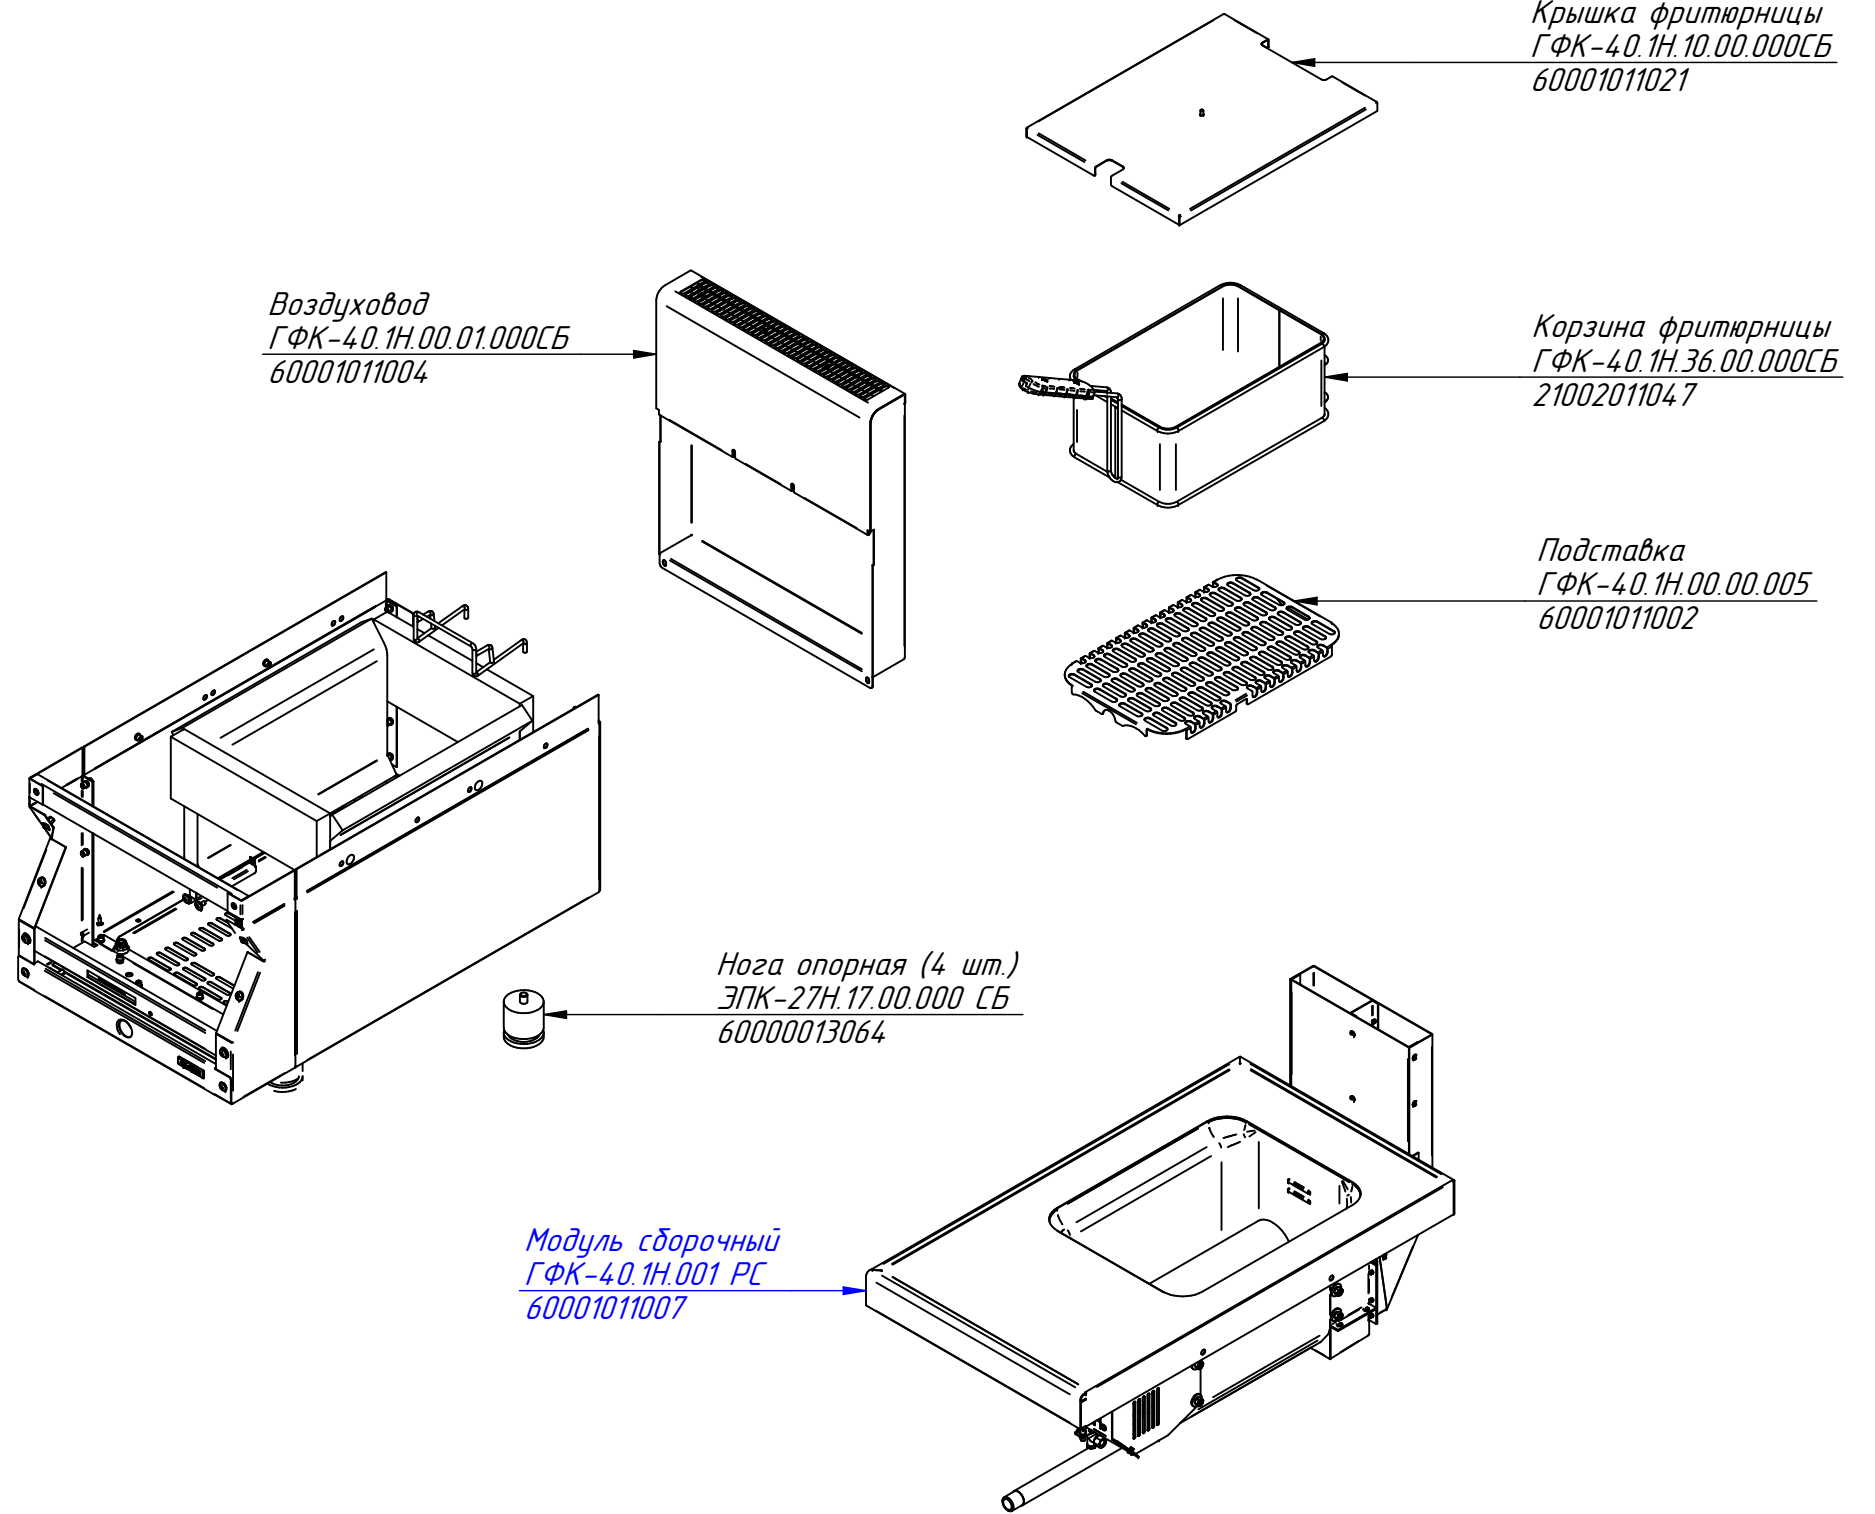

ГФК-40.1Н.000 РС
Газовая фритюрница
кухонная ГФК-40.1Н нерж.
ГФК-40.1Н.00.00.000СБ

Кран-термостат
ГФК-40.1Н.000-01 РС

Кран сливной
ГФК-40.1Н.000-02 РС

Панель лицевая
ГФК-40.1Н.00.00.001
60001010998

Наклейка "110-190" (пластик)
ГФК-40.1Н.00.00.026
12000071913

Ручка (в сборе)
ЭПК-27Н.00.00.003-04СБ
21001005439

Воспламенитель пьезоэлектрический (53300700)
12000046076

Воздуховод
ГФК-40.1Н.00.01.000СБ
60001011004

Крышка фритюрницы
ГФК-40.1Н.10.00.000СБ
60001011021

Корзина фритюрницы
ГФК-40.1Н.36.00.000СБ
21002011047

Подставка
ГФК-40.1Н.00.00.005
60001011002

Нога опорная (4 шт.)
ЭПК-27Н.17.00.000 СБ
60000013064

Модуль сборочный
ГФК-40.1Н.001 РС
60001011007