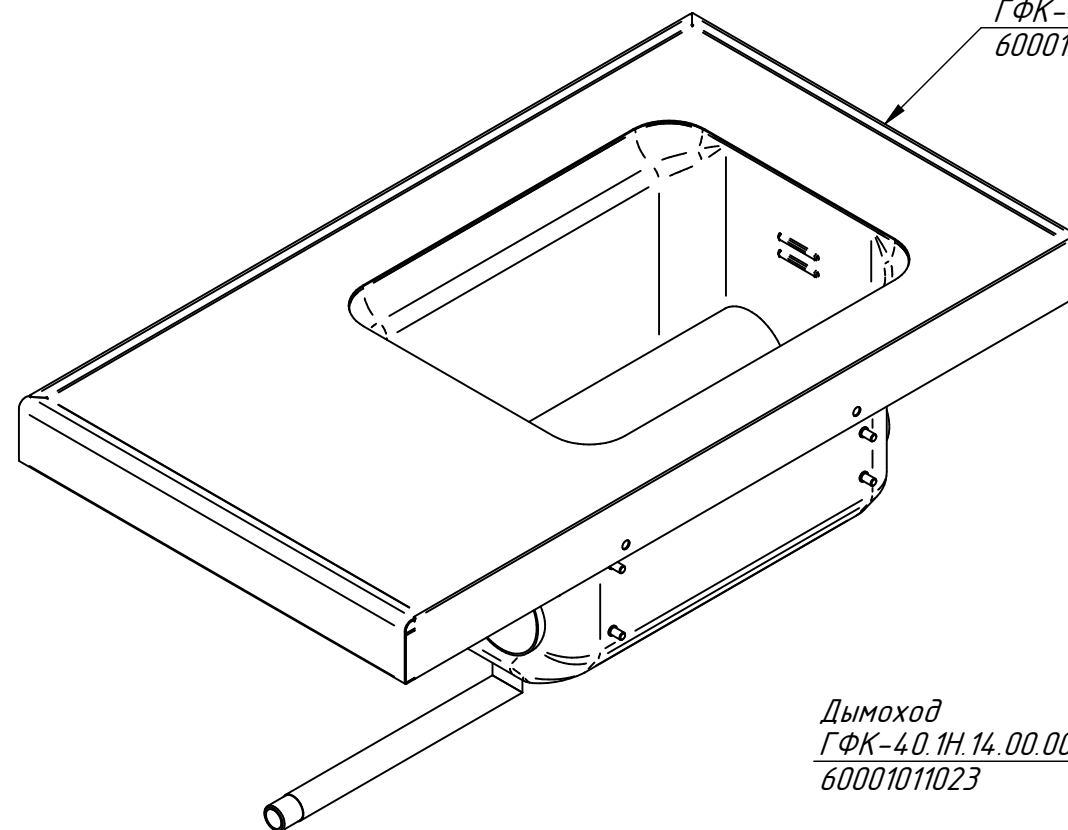

ГФК-40.1Н.001 РС
Модуль сборочный
ГФК-40.1Н.01.00.000СБ

Столешница-ванна
ГФК-40.1Н.17.00.000СБ
60001011034

Дымоход
ГФК-40.1Н.14.00.000СБ
60001011023

Форсунка ES.13 D 1,5 мм (ЗИП) (2 шт.) (природный газ)
12000046083

Форсункодержатель (2 шт.)
для трубы (ГЛК-40Н)
12000046084

Форсунка ES.13 D.105 (2 шт.) (сжиженный газ)
12000070445

Горелка газовая (2 шт.)
фритюрницы ГФК-40.1Н
12000070448