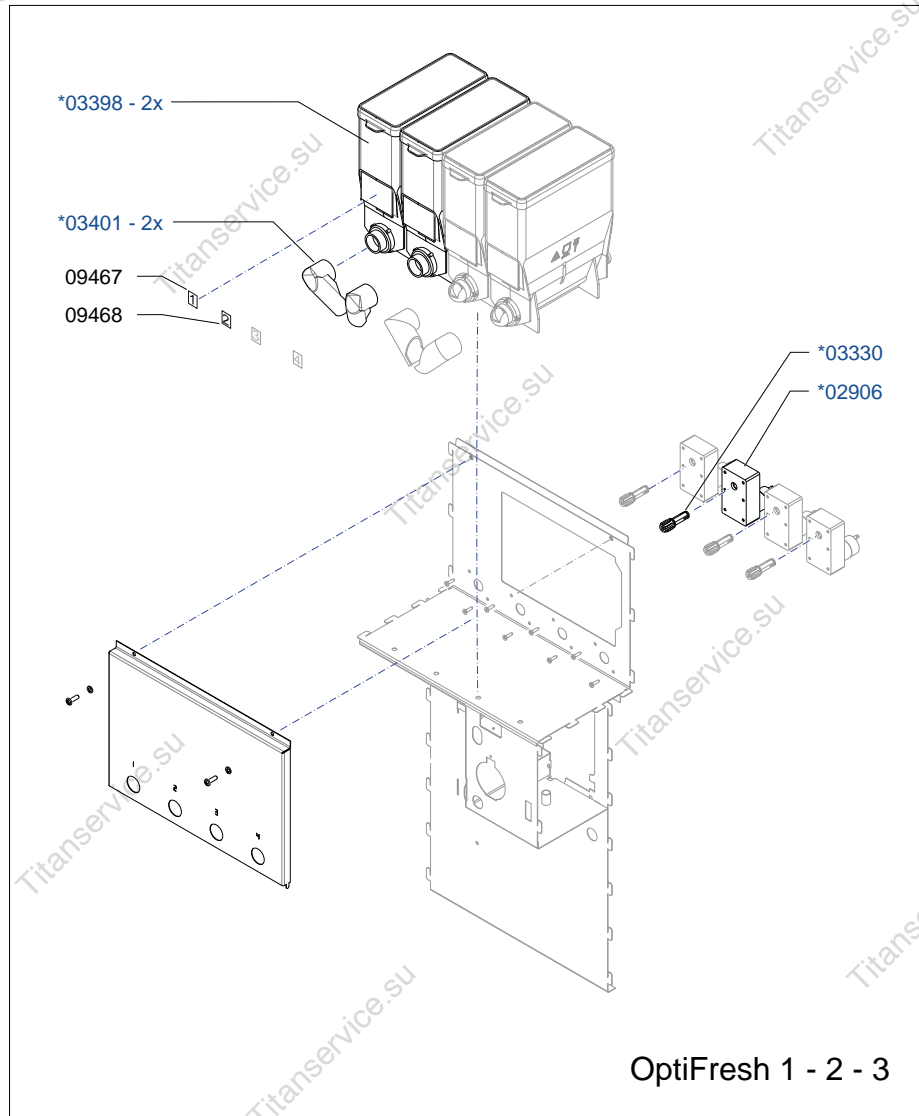

* Recommended Spare Part

Type : OptiFresh Decafé
Artikelnummer : MPR 99865

From mach. nr. : 3Q 20860
Date : 08-2007

Page : 1-1
Rev. : 0.0

Drawer : RLF
Date : 13-12-2007

Rated voltage : -

Spare Parts Info

***** **Animo** *****
Assen - Holland

www.animo.eu