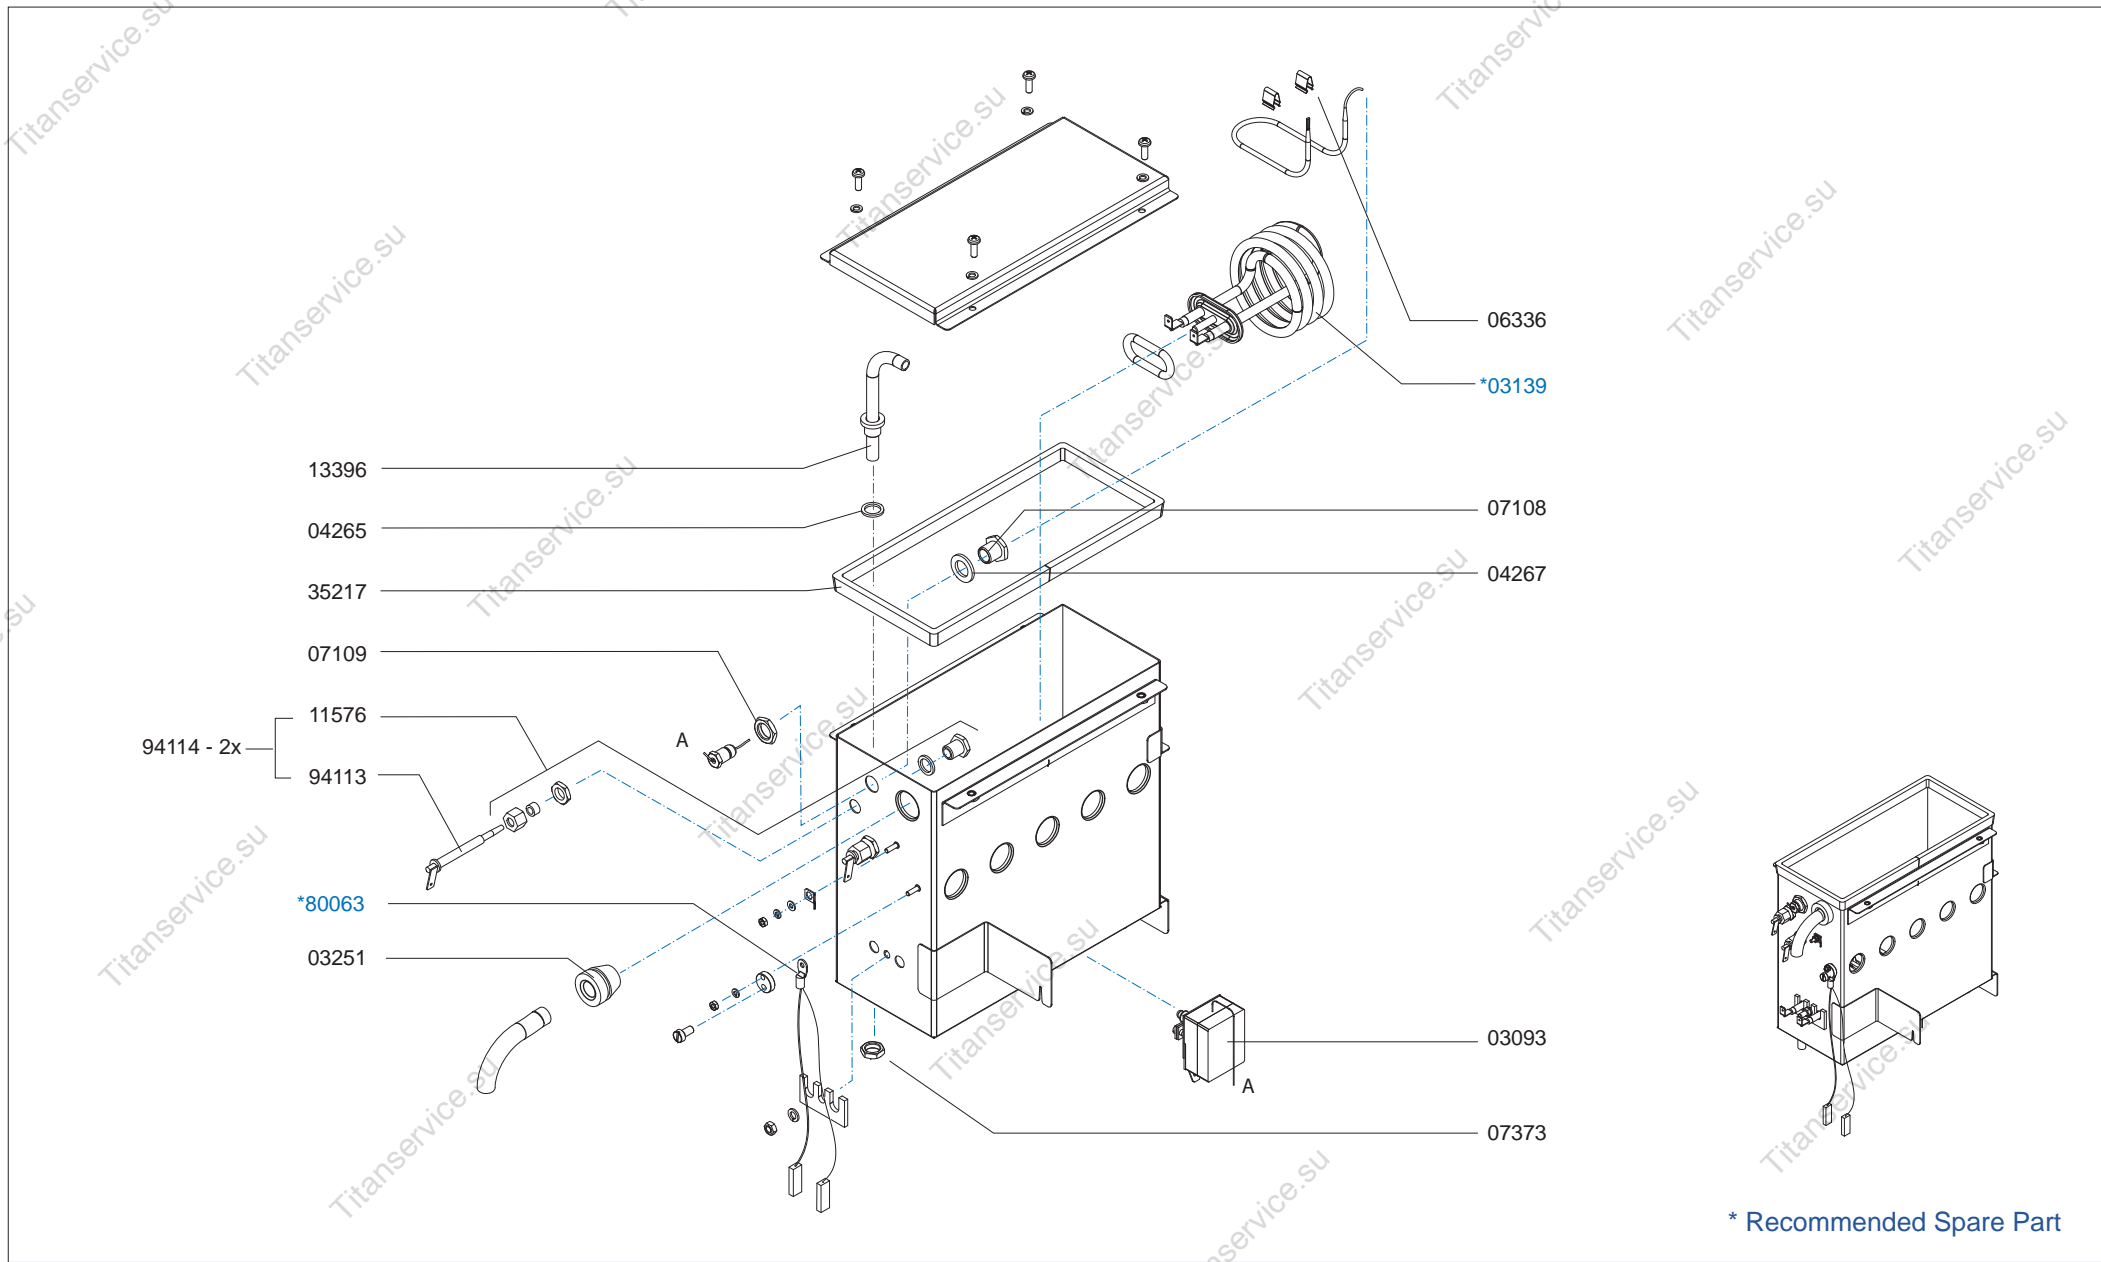

* Recommended Spare Part

Type : OptiFresh 1 Artikelnummer : 10770	From mach. nr. : 1R 03378 Date : 01-2008	Page : 7-7 Rev. : 1.2 09-01-09	Drawer : RLF Date : 19-11-2007
Rated voltage : 1N~ 220-240V 50-60Hz 3275W	Spare Parts Info	***** Animo® ***** Assen - Holland	www.animo.eu