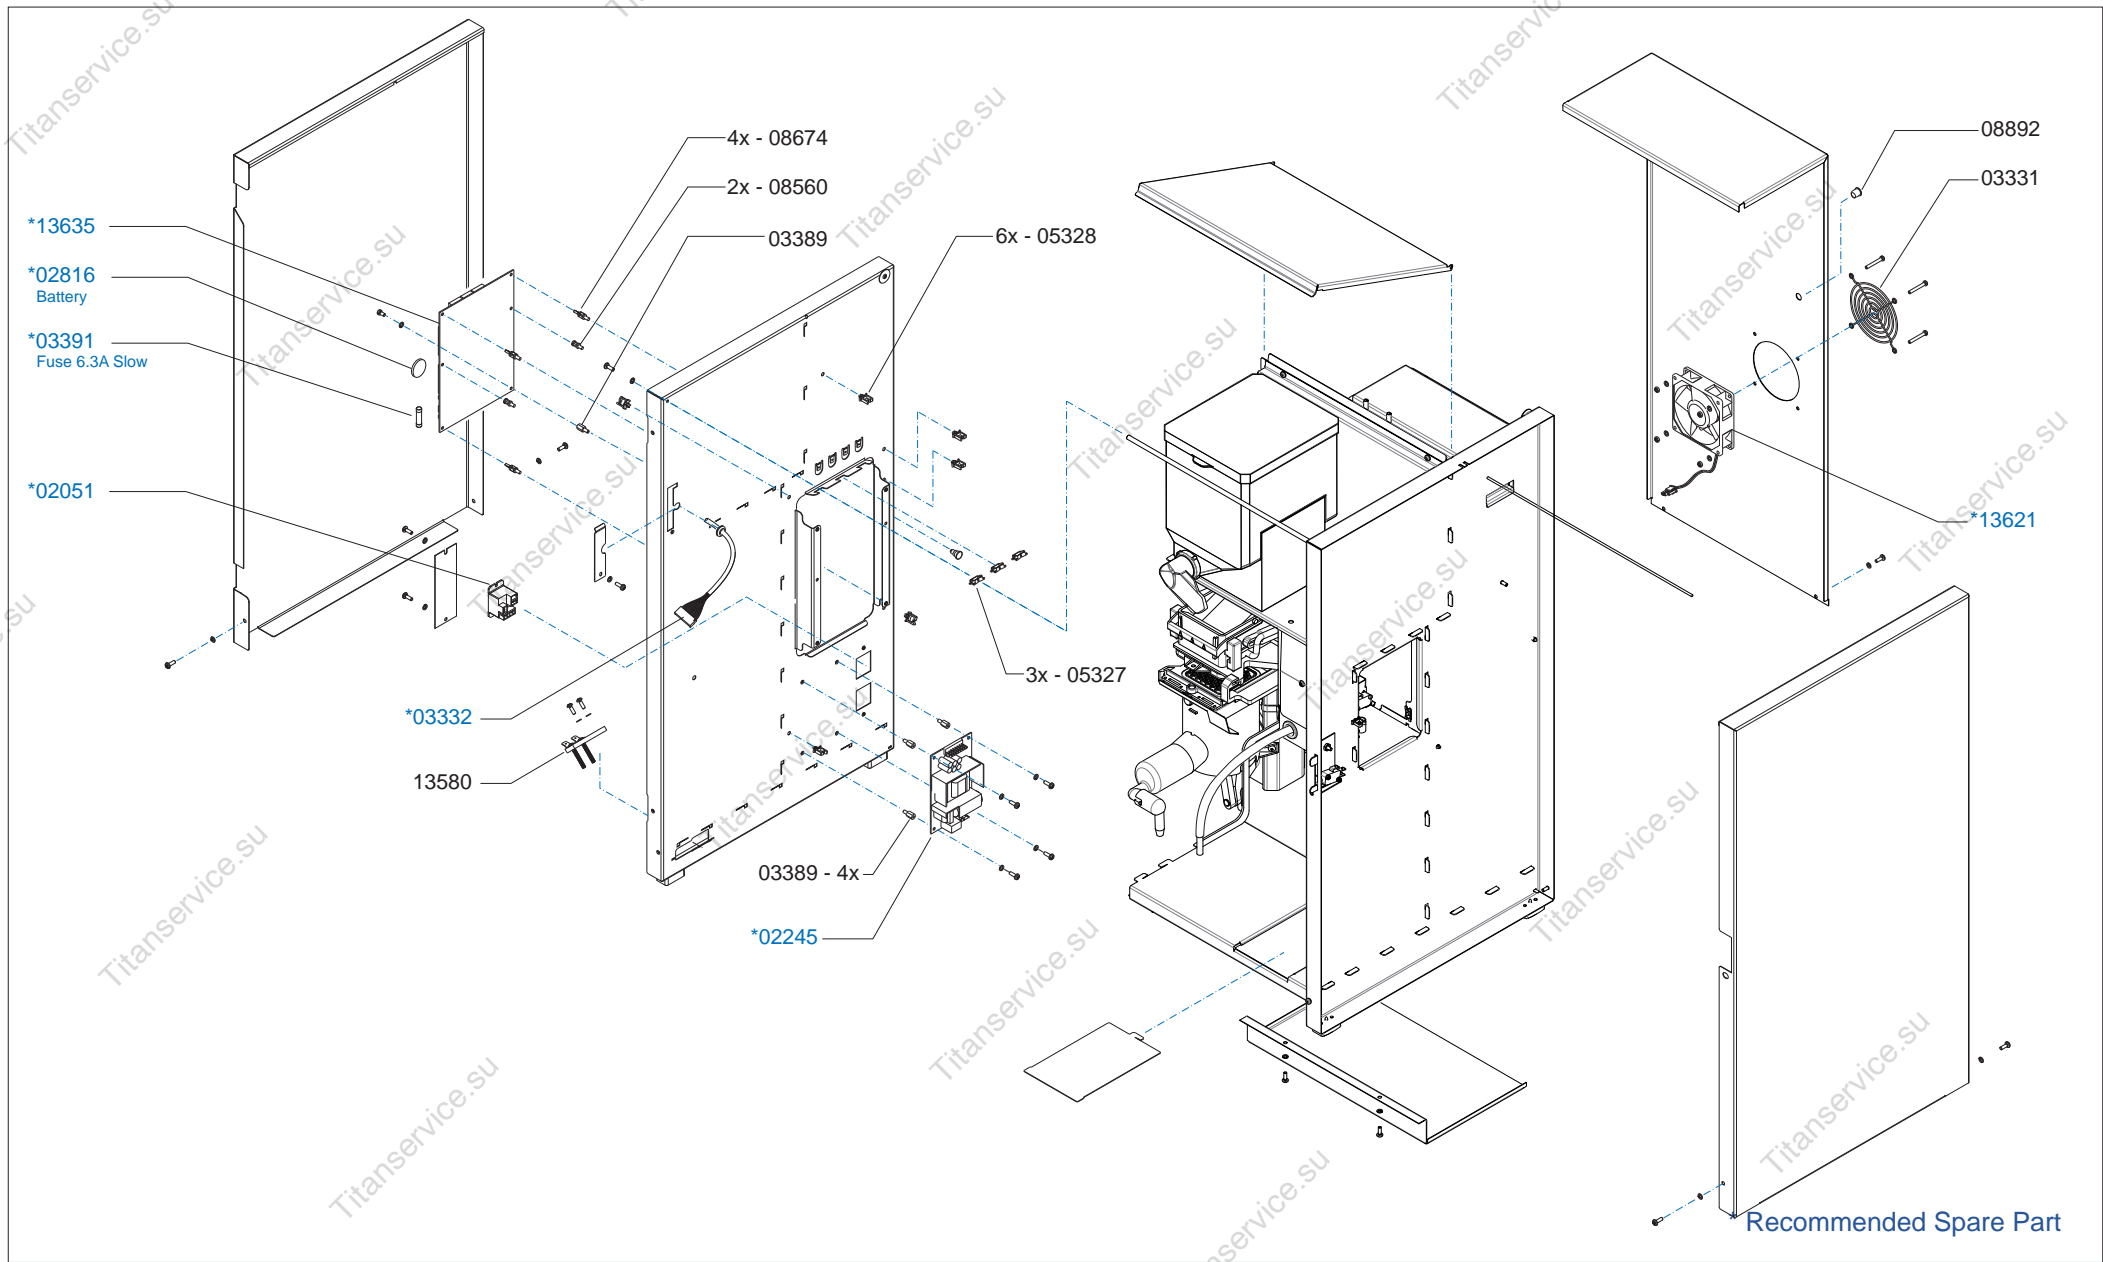

\* Recommended Spare Part

Type : OptiFresh 1	From mach. nr. : 1R 03378	Page : 1-7	Drawer : RLF
Artikelnummer : 10770	Date : 01-2008	Rev. : 1.2 09-01-09	Date : 19-11-2007
Rated voltage : 1N~ 220-240V 50-60Hz 3275W	<b>Spare Parts Info</b>	***** <b>Animo®</b> ***** <b>Assen - Holland</b>	<b>www.animo.eu</b>