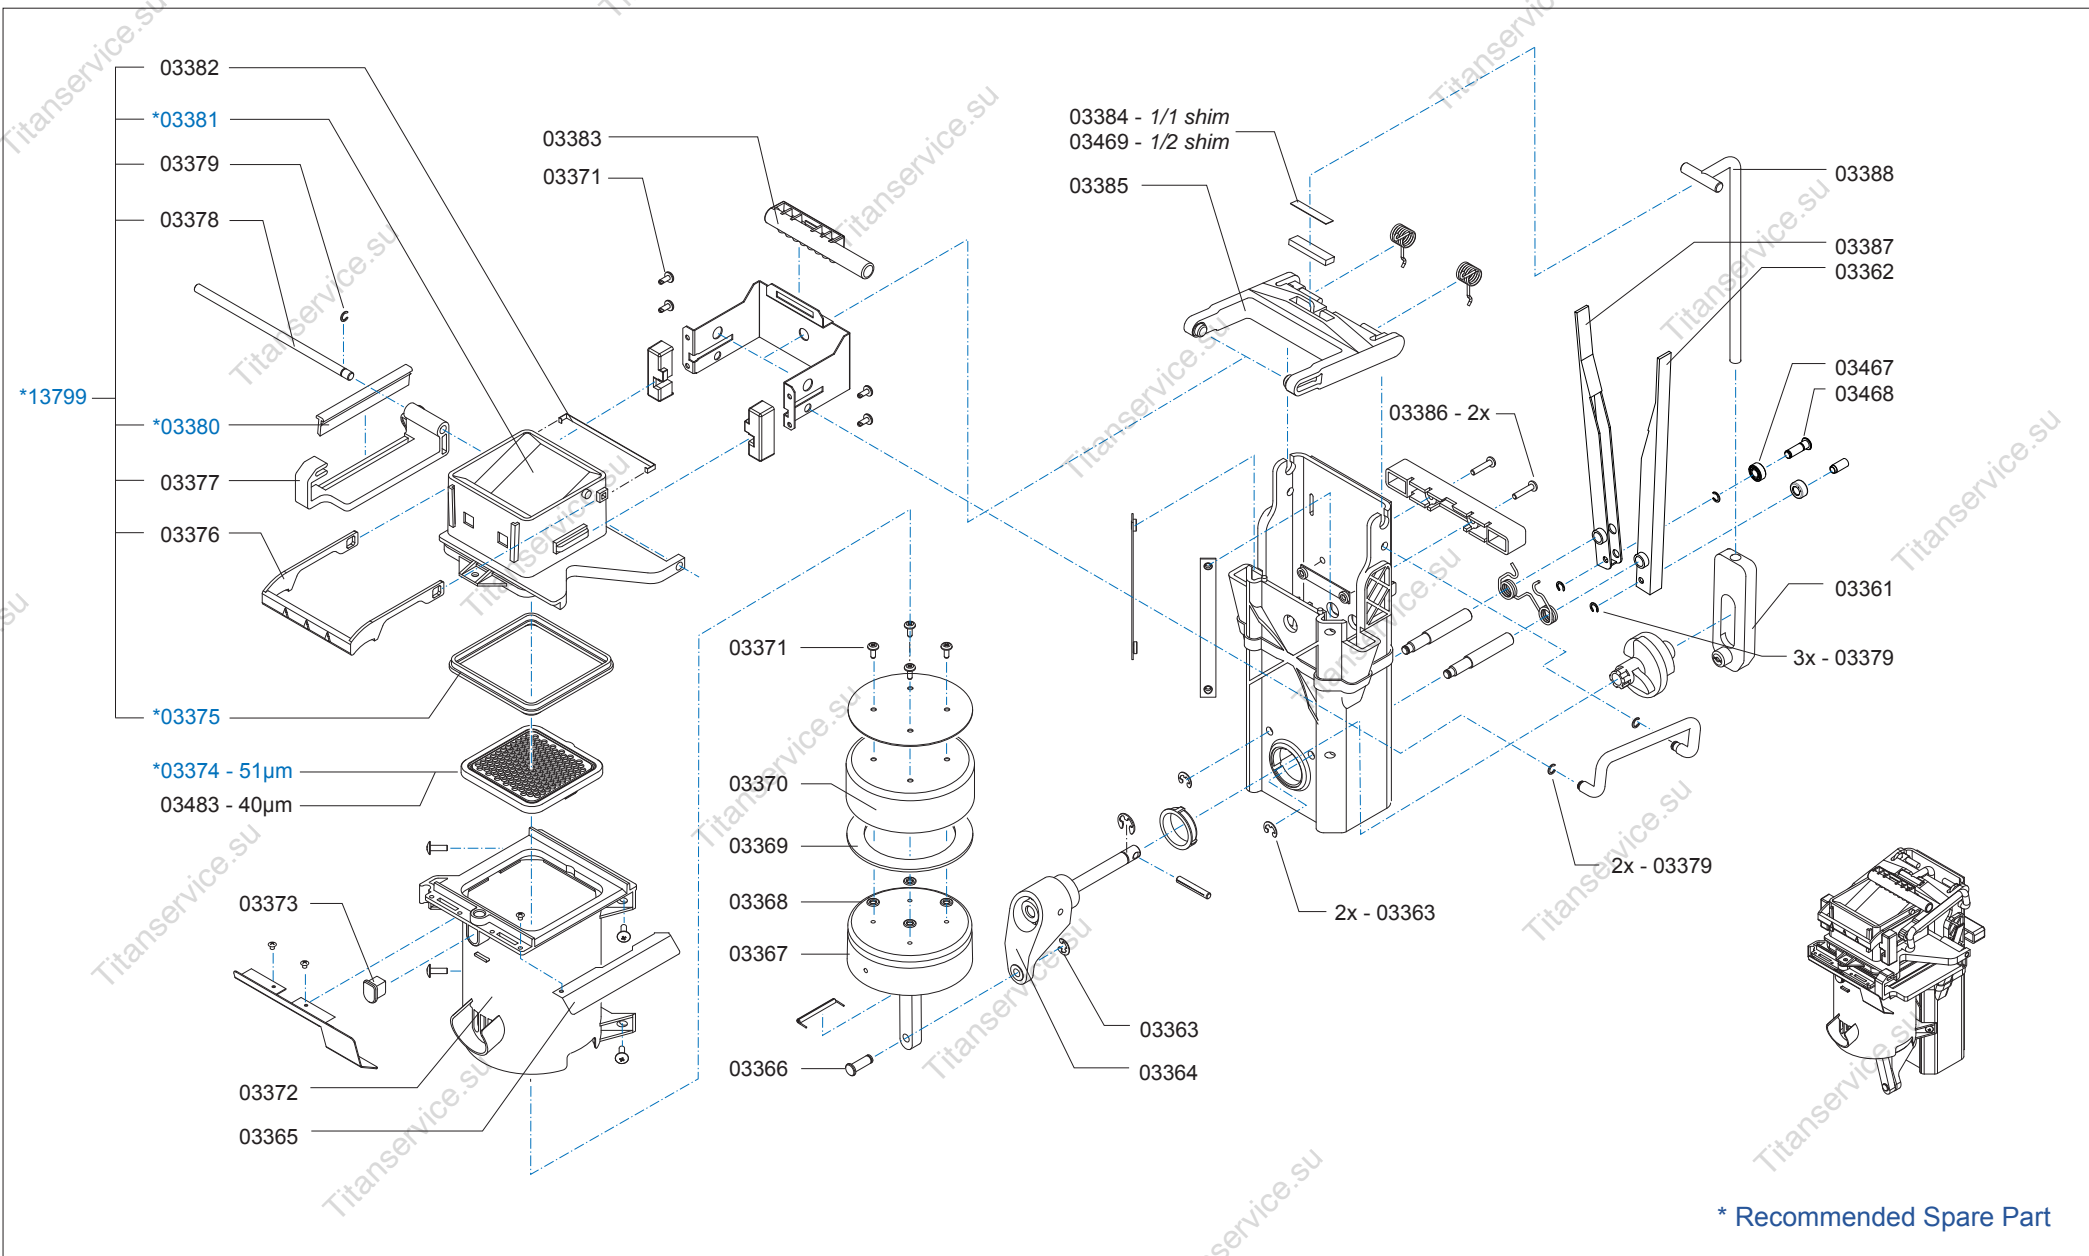

Type : OptiFresh 1 Hot & Cold	From mach. nr. : 1R 03378	Page : 6-7	Drawer : RLF
Artikelnummer : 10771	Date : 01-2008	Rev. : 1.2 09-01-09	Date : 26-11-2007
Rated voltage : 1N~ 220-240V 50-60Hz 3500W	Spare Parts Info	***** Animo® ***** Assen - Holland	www.animo.eu