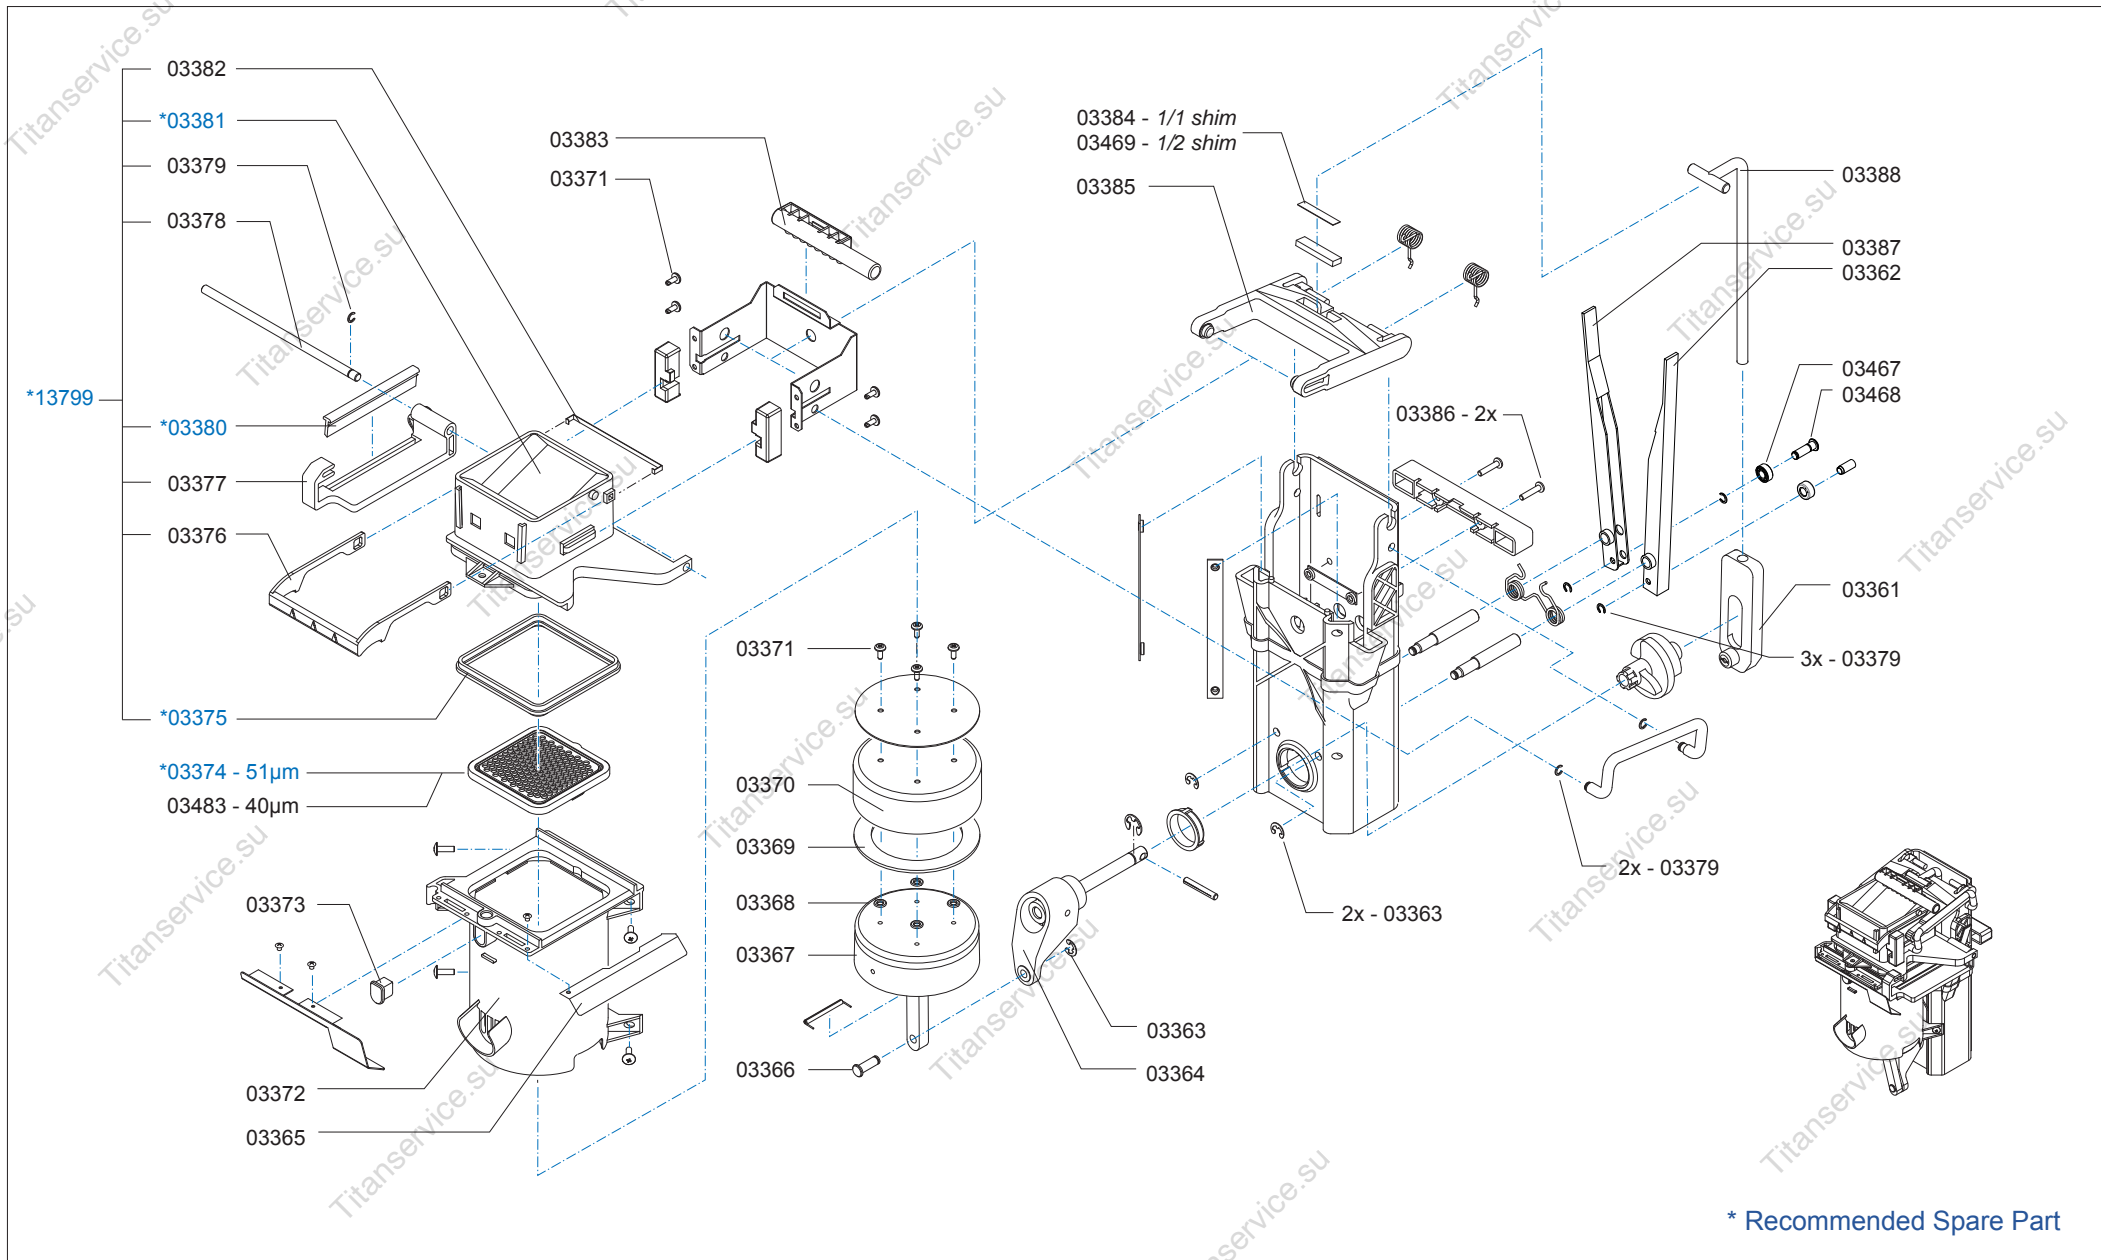

Type : OptiFresh 1	From mach. nr. : 1R 03378	Page : 6-7	Drawer : RLF
Artikelnummer : 10770	Date : 01-2008	Rev. : 1.2 09-01-09	Date : 19-11-2007
Rated voltage : 1N~ 220-240V 50-60Hz 3275W	Spare Parts Info	***** Animo® ***** Assen - Holland	www.animo.eu