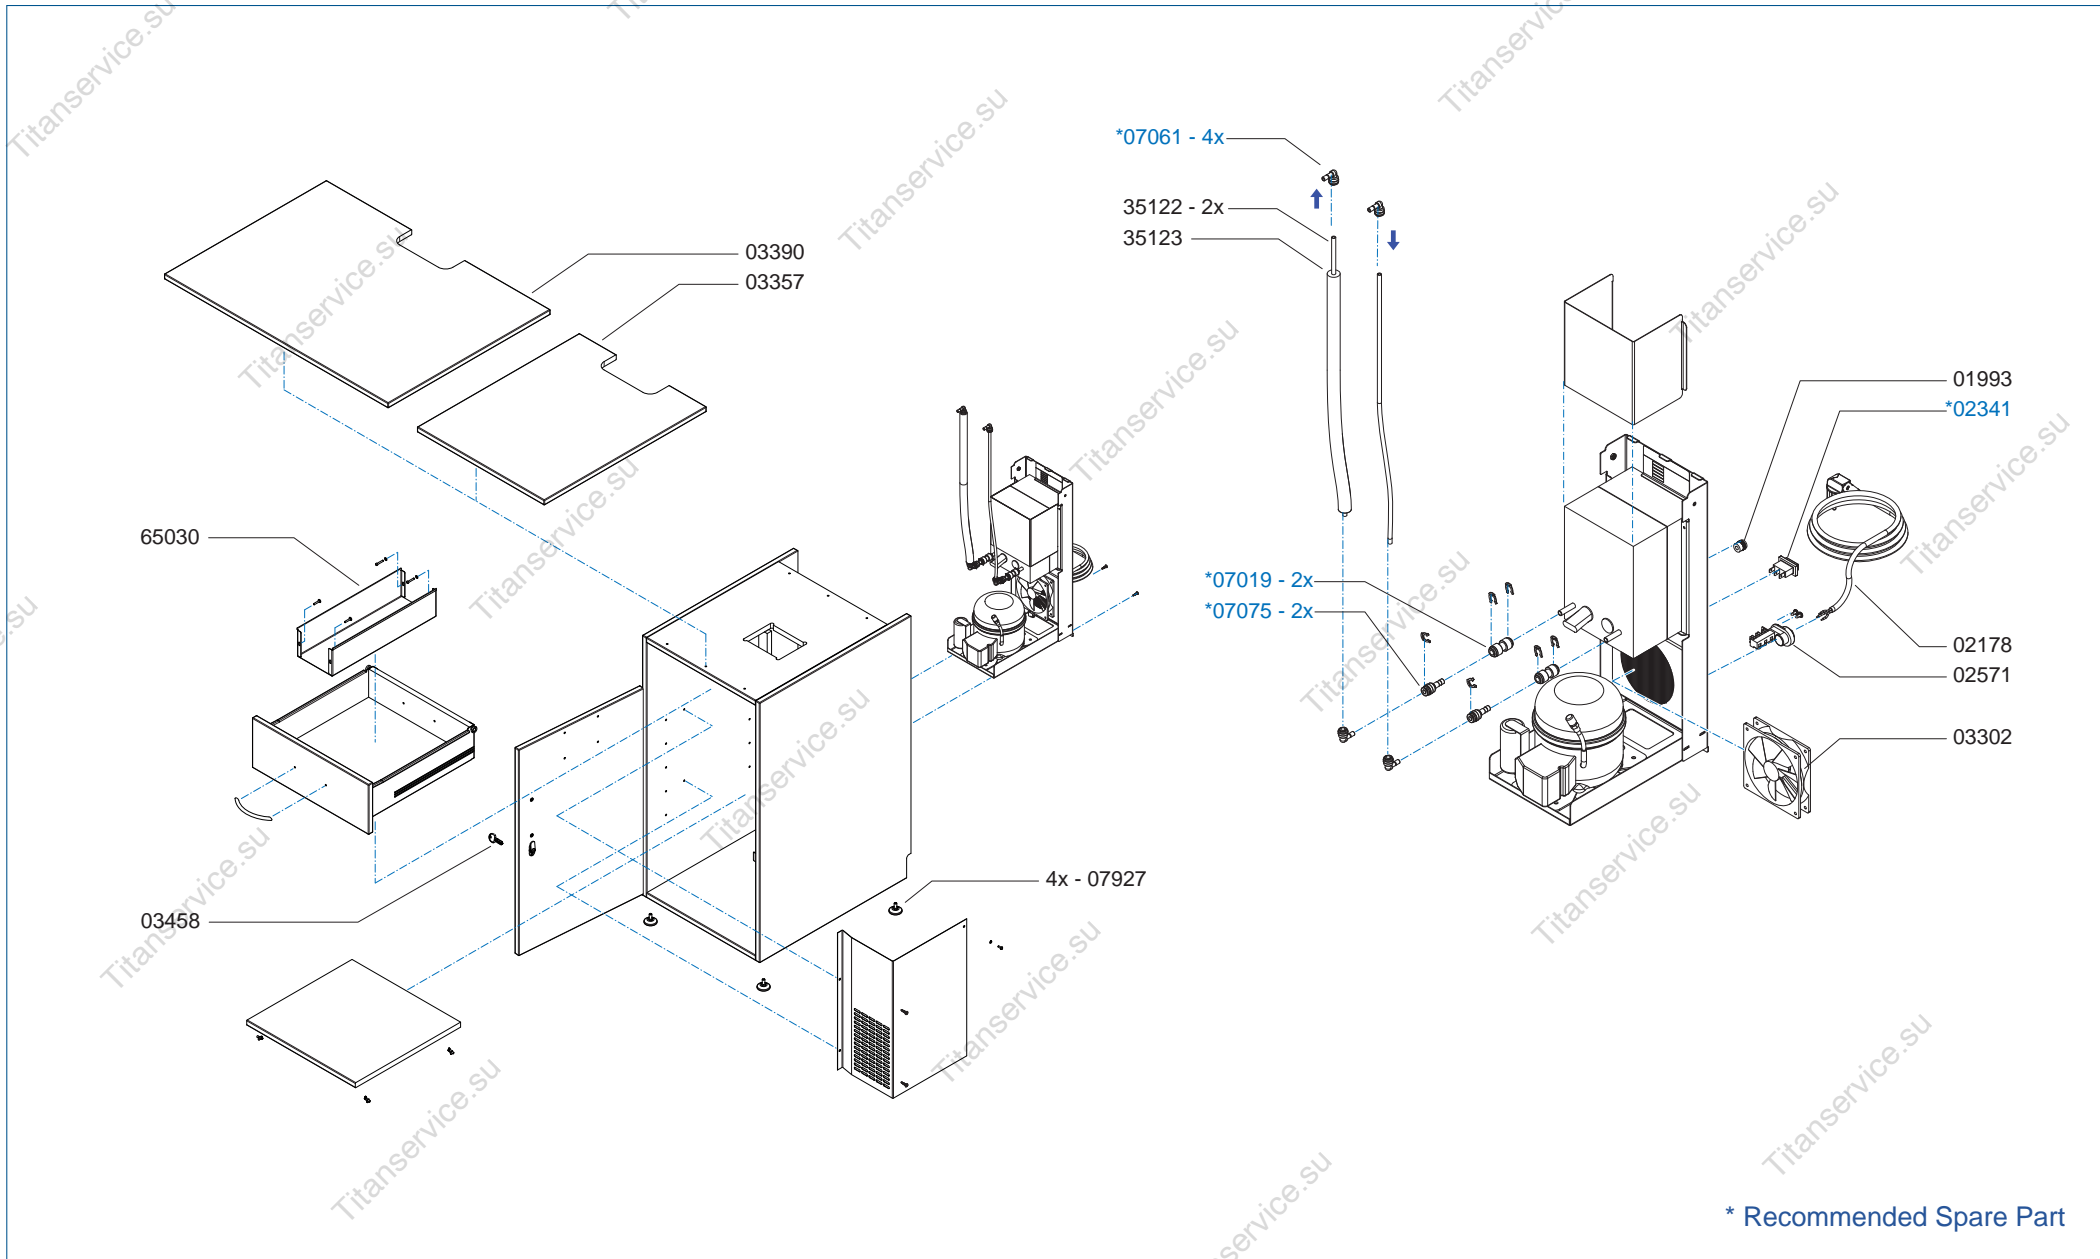

Type : Base Cabinet OptiFresh H&C CPL	From mach. nr. : 2R 16999	Page : 1-1	Drawer : RLF
Artikelnummer : 65065	Date : 06-2008	Rev. : 1.0 d.d. 11-06-2008	Date : 05-12-2007
Rated voltage : 1N~ 220-240V 50-60Hz 225W	Spare Parts Info	***** Animo® ***** Assen - Holland	www.animo.eu