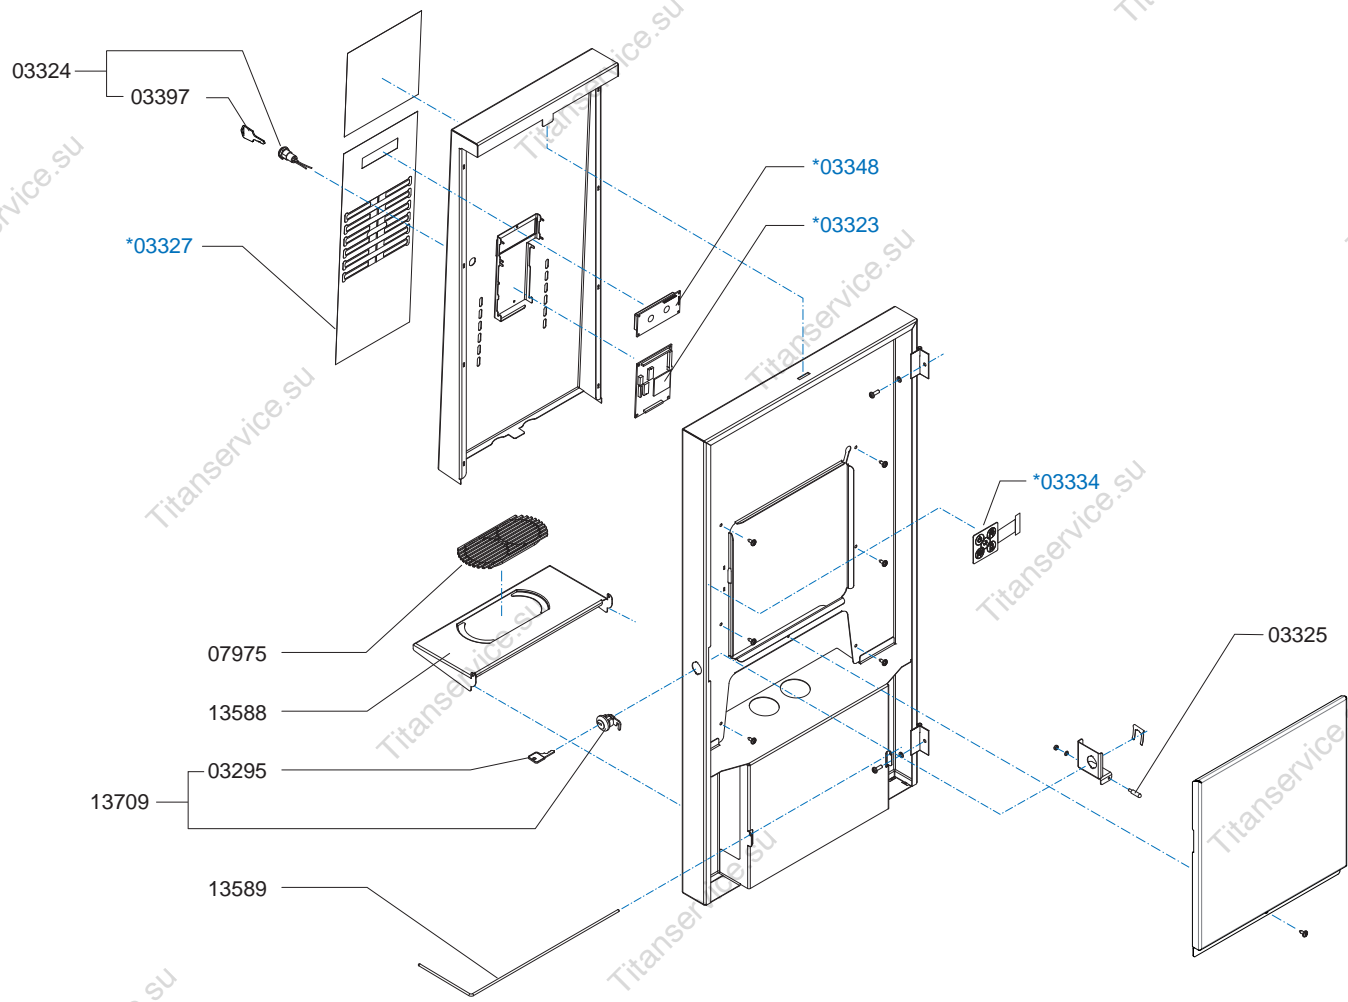

* Recommended Spare Part

Type : OptiFresh 1
Artikelnummer : 10770

From mach. nr. : 1R 03378
Date : 01-2008

Page : 5-7
Rev. : 1.2 09-01-09

Drawer : RLF
Date : 19-11-2007

Rated voltage : 1N~ 220-240V 50-60Hz 3275W

Spare Parts Info

***** **Animo** *****
Assen - Holland

www.animo.eu