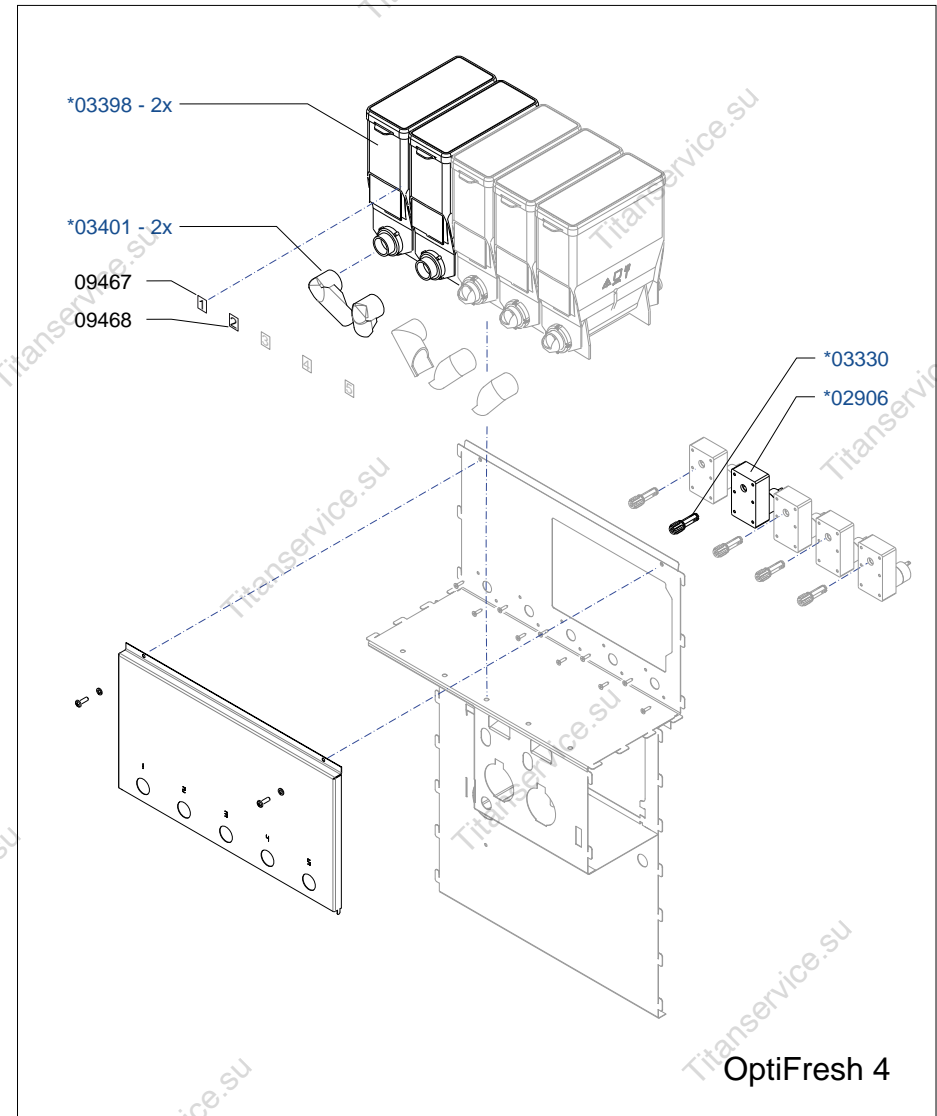

* Recommended Spare Part

Type : OptiFresh Decafé
Artikelnummer : MPR 99865

From mach. nr. : 3Q 20860
Date : 08-2007

Page : 1-1
Rev. : 0.0

Drawer : RLF
Date : 13-12-2007

Rated voltage : -

Spare Parts Info

***** **Animo** *****
Assen - Holland

www.animo.eu