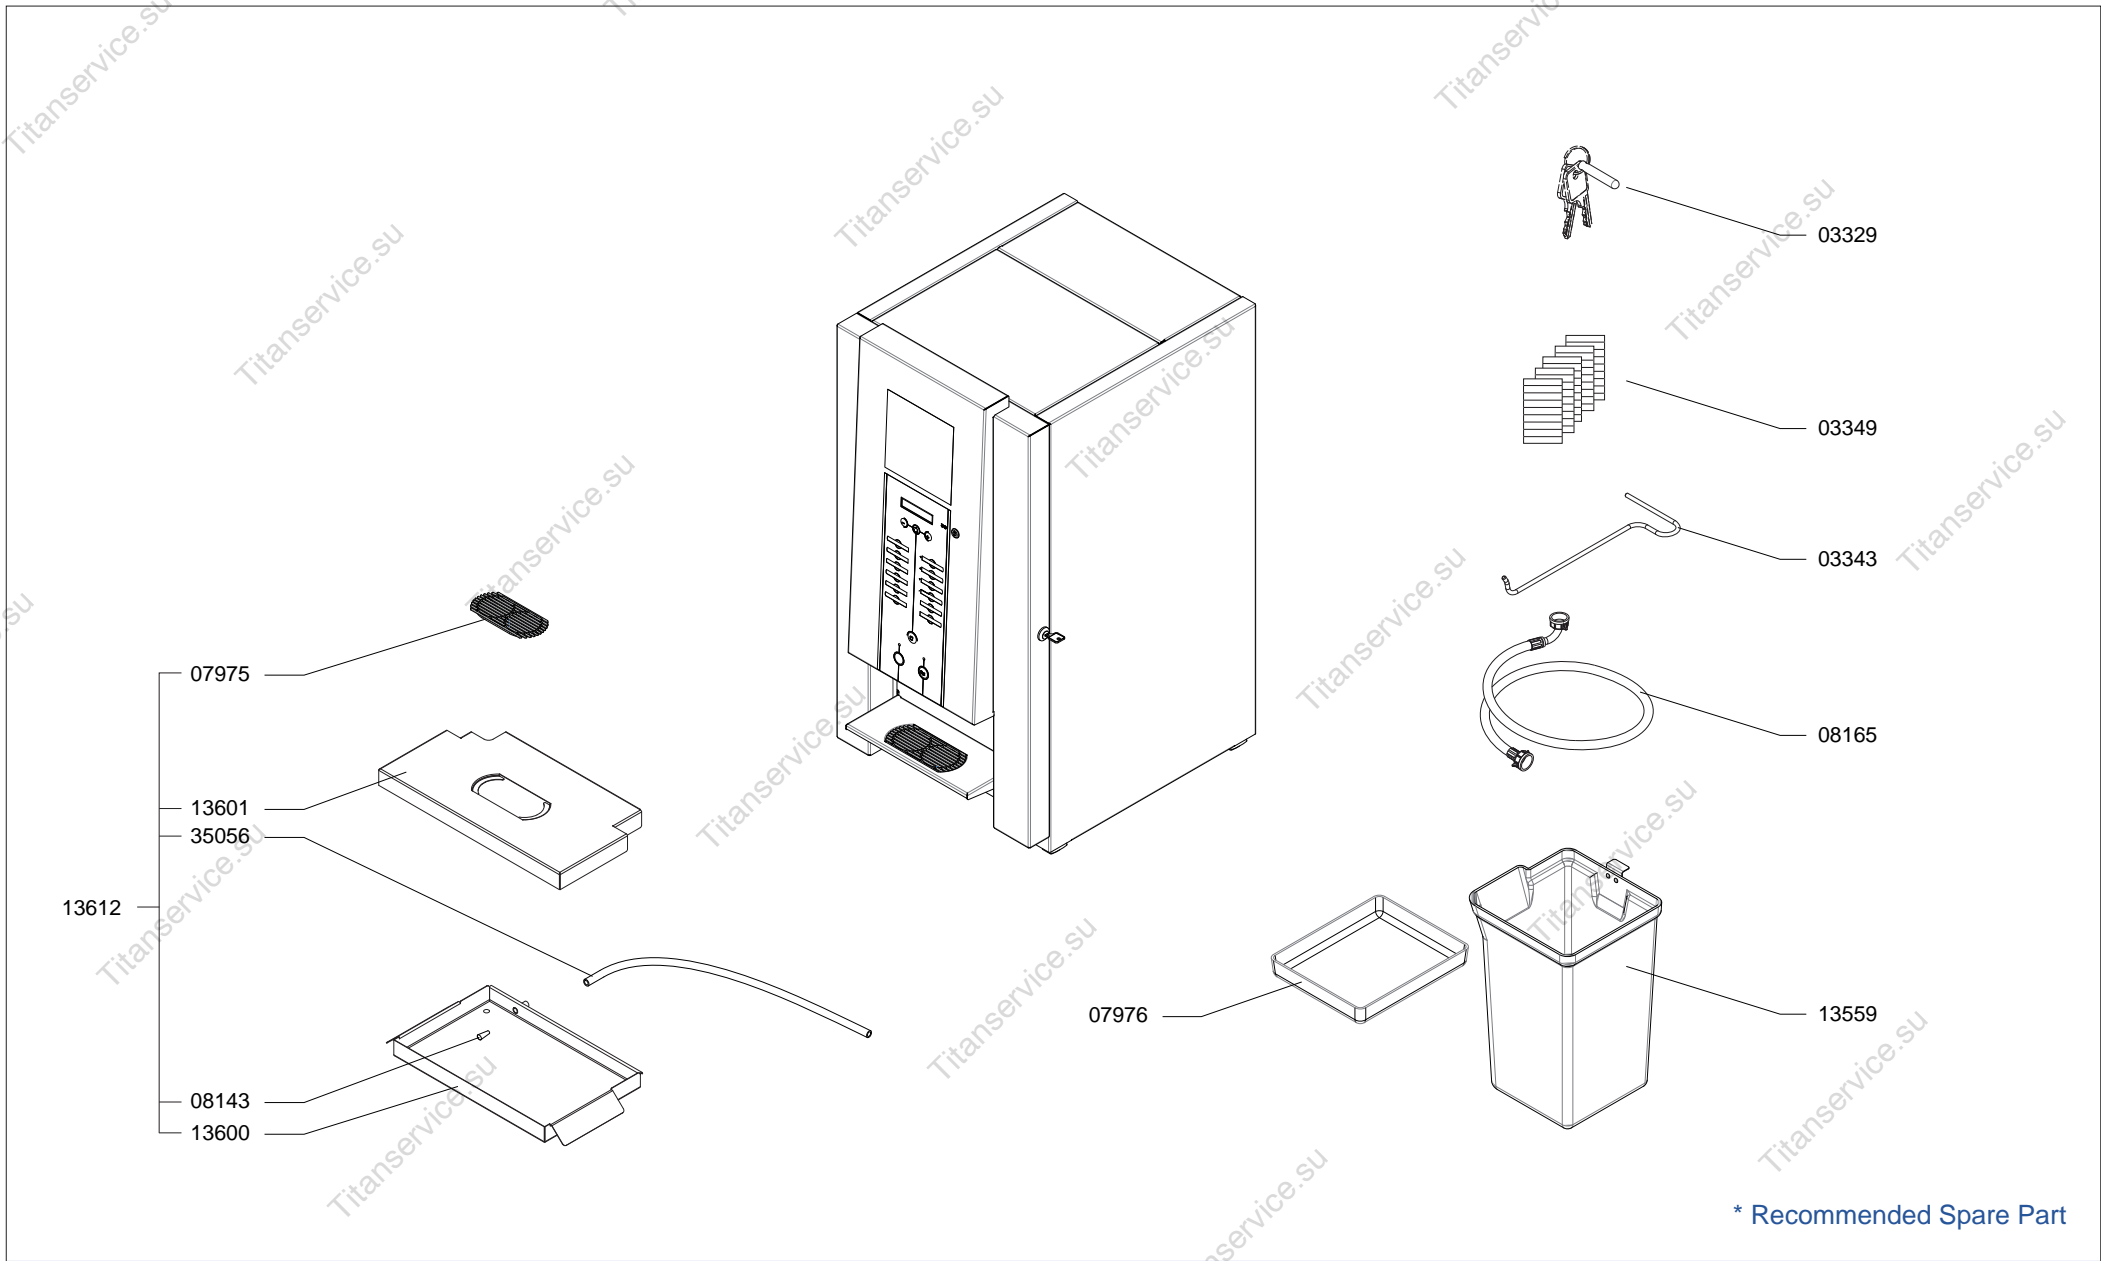

Type : OptiFresh 1 Hot & Cold Artikelnummer : 10771	From mach. nr. : 1R 03378 Date : 01-2008	Page : 1-7 Rev. : 1.2 09-01-09	Drawer : RLF Date : 26-11-2007
Rated voltage : 1N~ 220-240V 50-60Hz 3500W	Spare Parts Info	***** Animo® ***** Assen - Holland	www.animo.eu