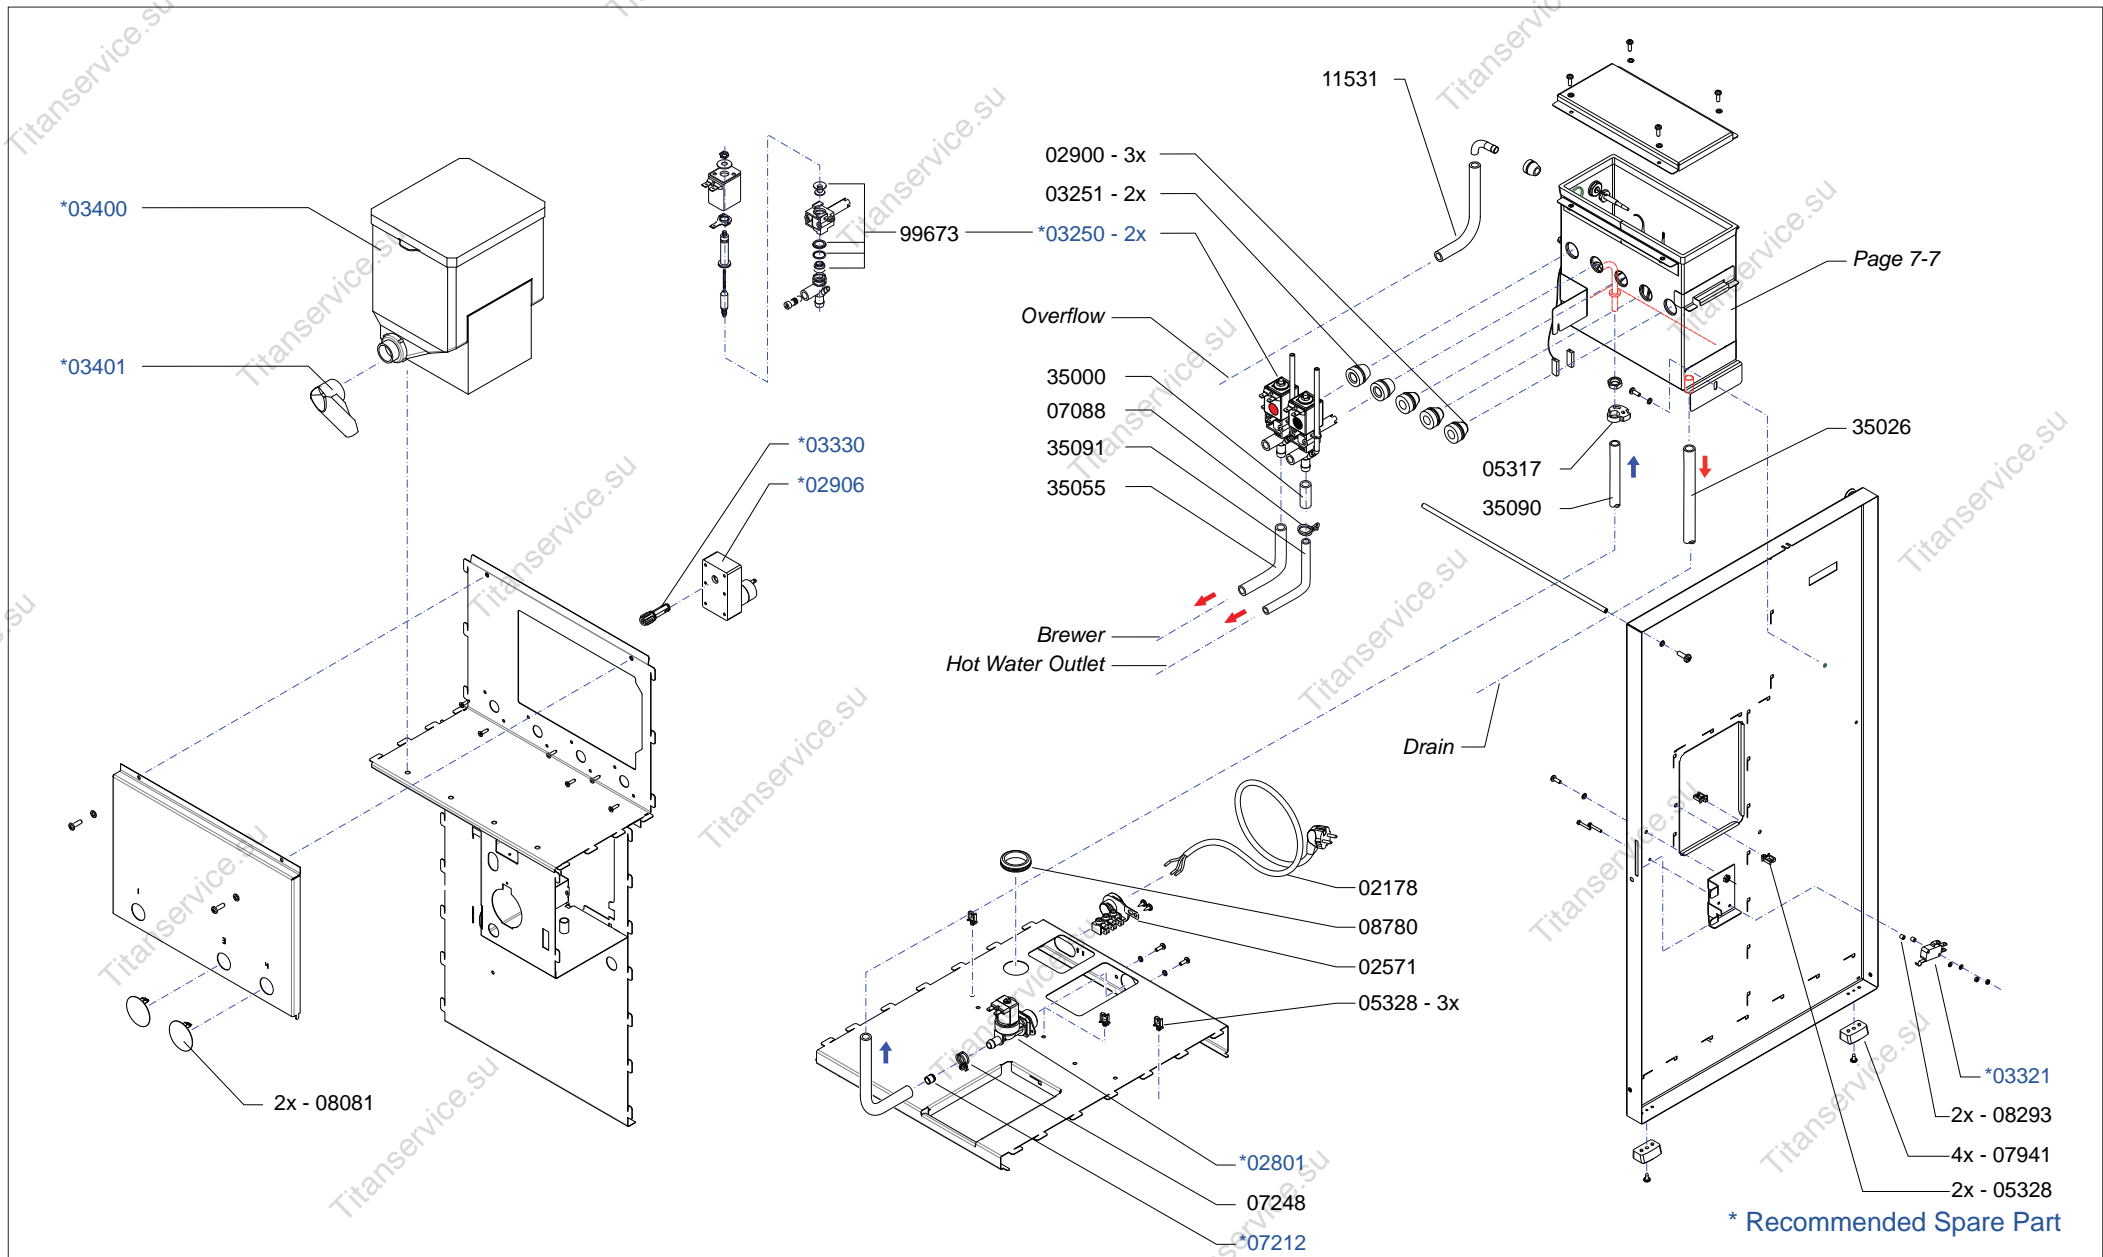

\* Recommended Spare Part

Type : OptiFresh 1	From mach. nr. : 1R 03378	Page : 1-7	Drawer : RLF
Artikelnummer : 10770	Date : 01-2008	Rev. : 1.2 09-01-09	Date : 19-11-2007
Rated voltage : 1N~ 220-240V 50-60Hz 3275W	<b>Spare Parts Info</b>	***** <b>Animo®</b> ***** <b>Assen - Holland</b>	<b>www.animo.eu</b>

Type : OptiFresh 1	From mach. nr. : 1R 03378	Page : 2-7	Drawer : RLF
Artikelnummer : 10770	Date : 01-2008	Rev. : 1.2 09-01-09	Date : 19-11-2007
Rated voltage : 1N~ 220-240V 50-60Hz 3275W	<b>Spare Parts Info</b>	***** <b>Animo®</b> ***** <b>Assen - Holland</b>	<b>www.animo.eu</b>

\* Recommended Spare Part

Type : OptiFresh 1 Artikelnummer : 10770	From mach. nr. : 1R 03378 Date : 01-2008	Page : 3-7 Rev. : 1.2 09-01-09	Drawer : RLF Date : 19-11-2007
Rated voltage : 1N~ 220-240V 50-60Hz 3275W	<b>Spare Parts Info</b>	***** <b>Animo®</b> ***** <b>Assen - Holland</b>	<b>www.animo.eu</b>