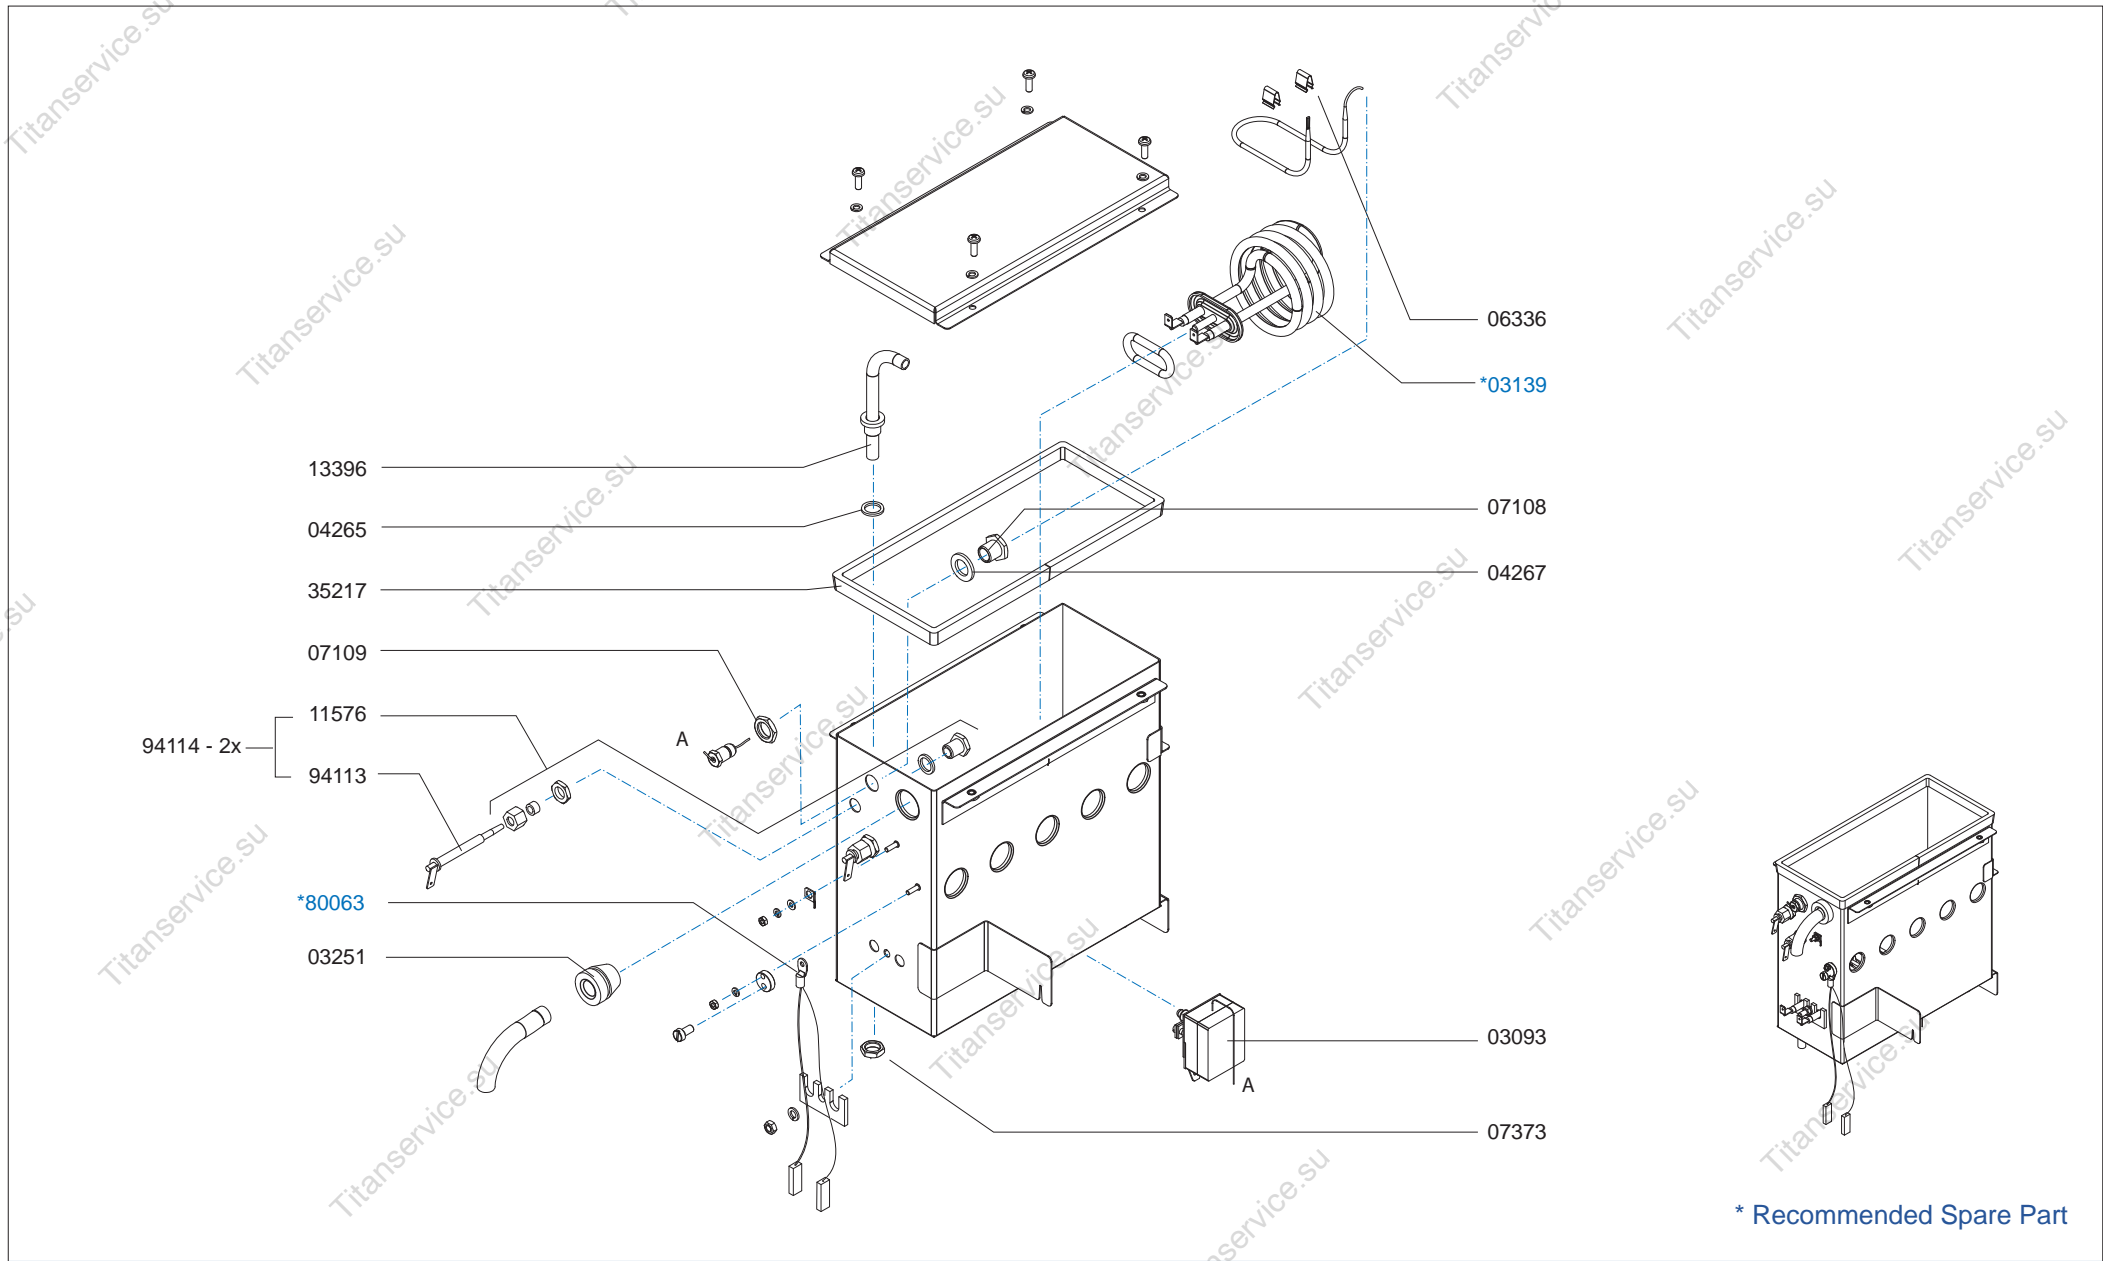

Type : OptiFresh 1 Hot & Cold Artikelnummer : 10771	From mach. nr. : 1R 03378 Date : 01-2008	Page : 7-7 Rev. : 1.2 09-01-09	Drawer : RLF Date : 26-11-2007
Rated voltage : 1N~ 220-240V 50-60Hz 3500W	Spare Parts Info	***** Animo® ***** Assen - Holland	www.animo.eu