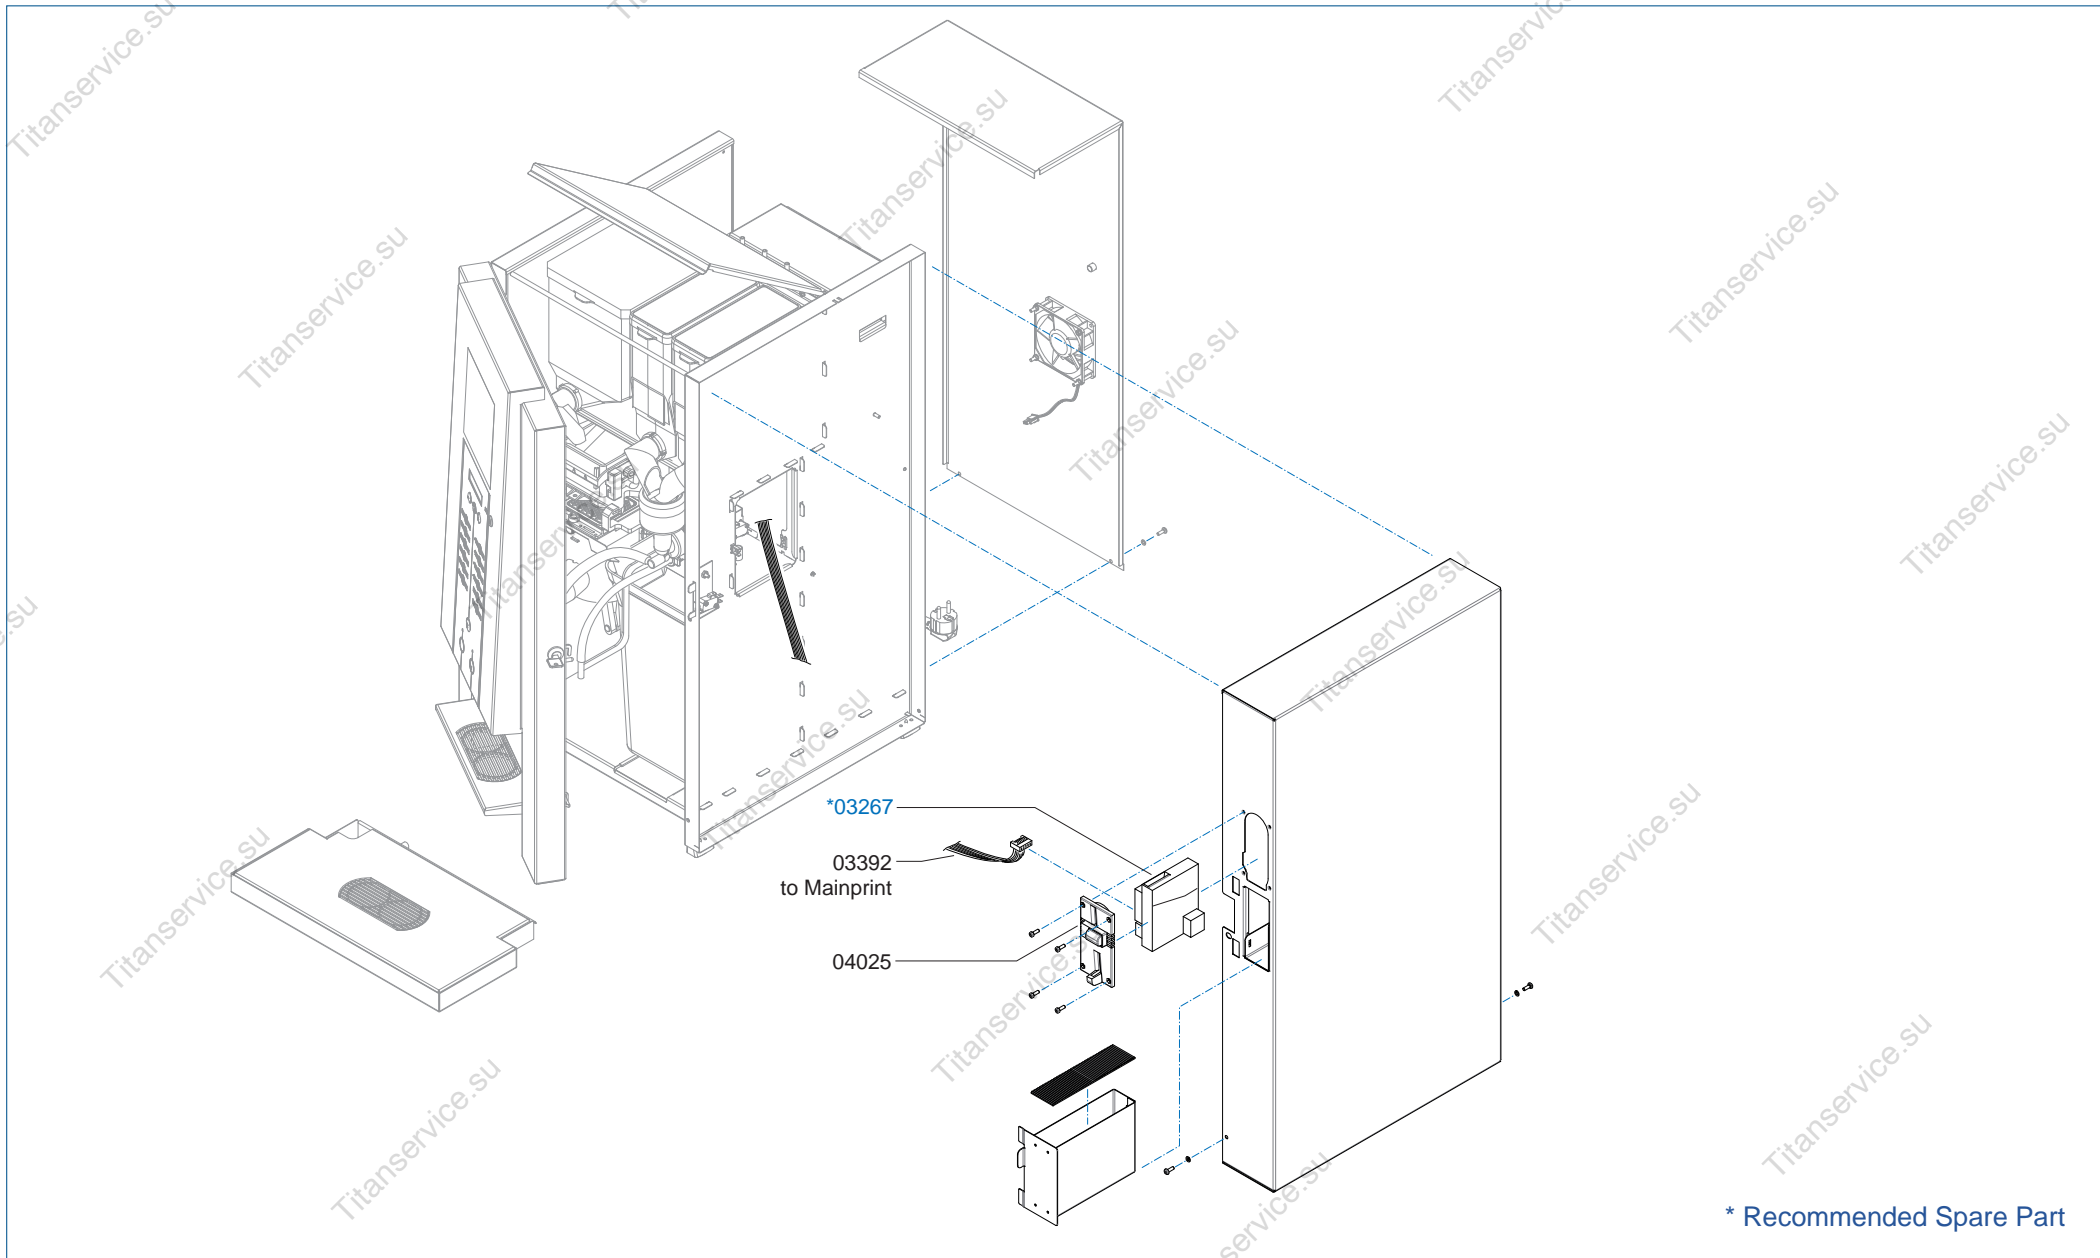

Type : OptiFresh Muntmechanisme Artikelnummer : MPR 99870	From mach. nr. : 4Q 28221 Date : 11-07	Page : 1-1 Rev. : 0.0	Drawer : RLF Date : 13-12-2007
Rated voltage : -	Spare Parts Info	***** Animo® ***** Assen - Holland	www.animo.eu