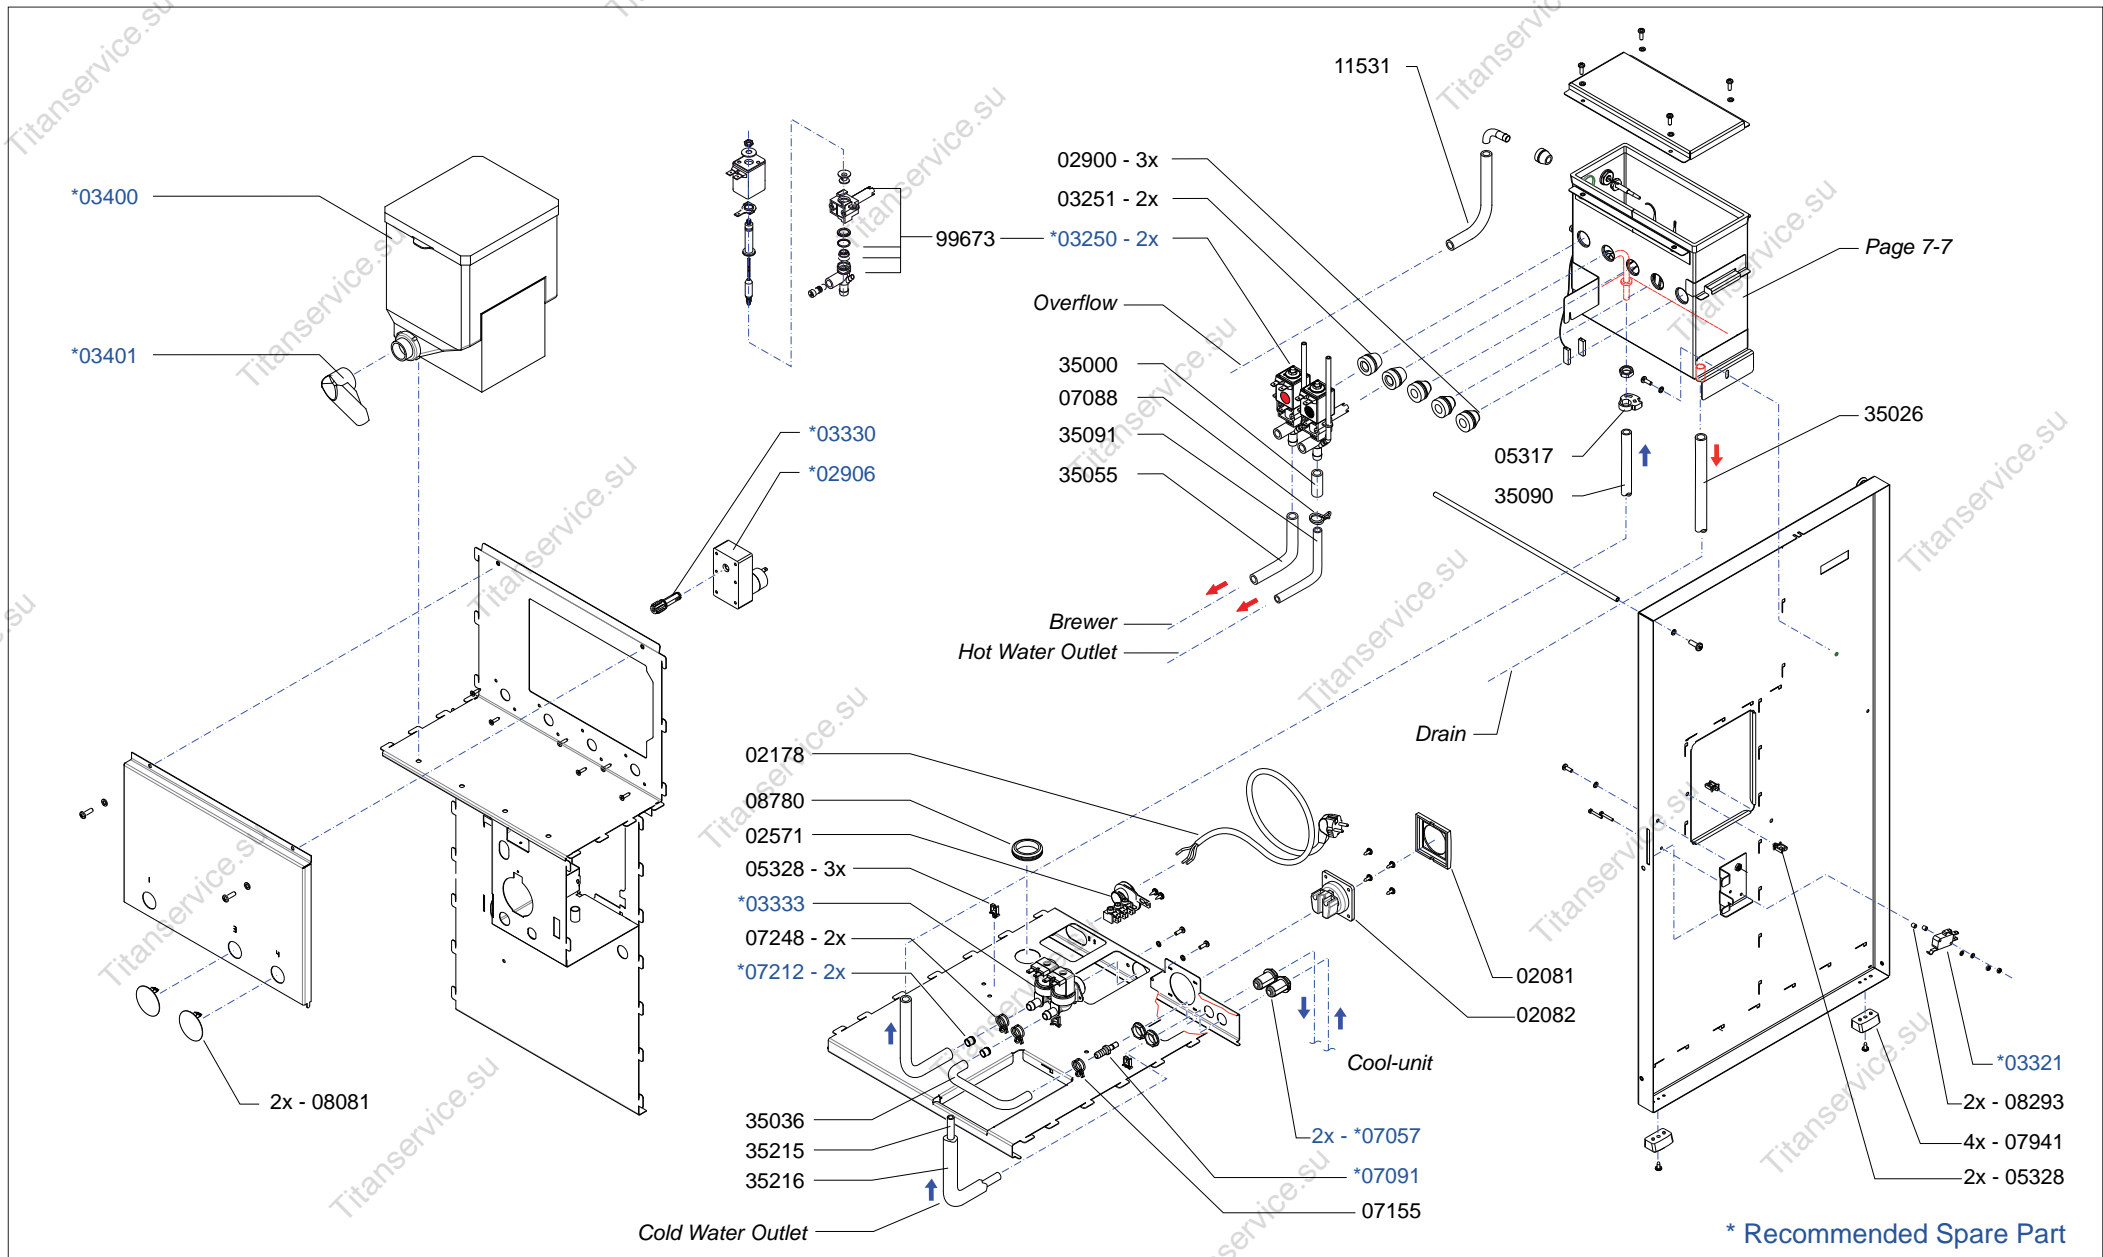

Type : OptiFresh 1 Hot & Cold Artikelnummer : 10771	From mach. nr. : 1R 03378 Date : 01-2008	Page : 4-7 Rev. : 1.2 09-01-09	Drawer : RLF Date : 26-11-2007
Rated voltage : 1N~ 220-240V 50-60Hz 3500W	Spare Parts Info	***** Animo ***** Assen - Holland	www.animo.eu