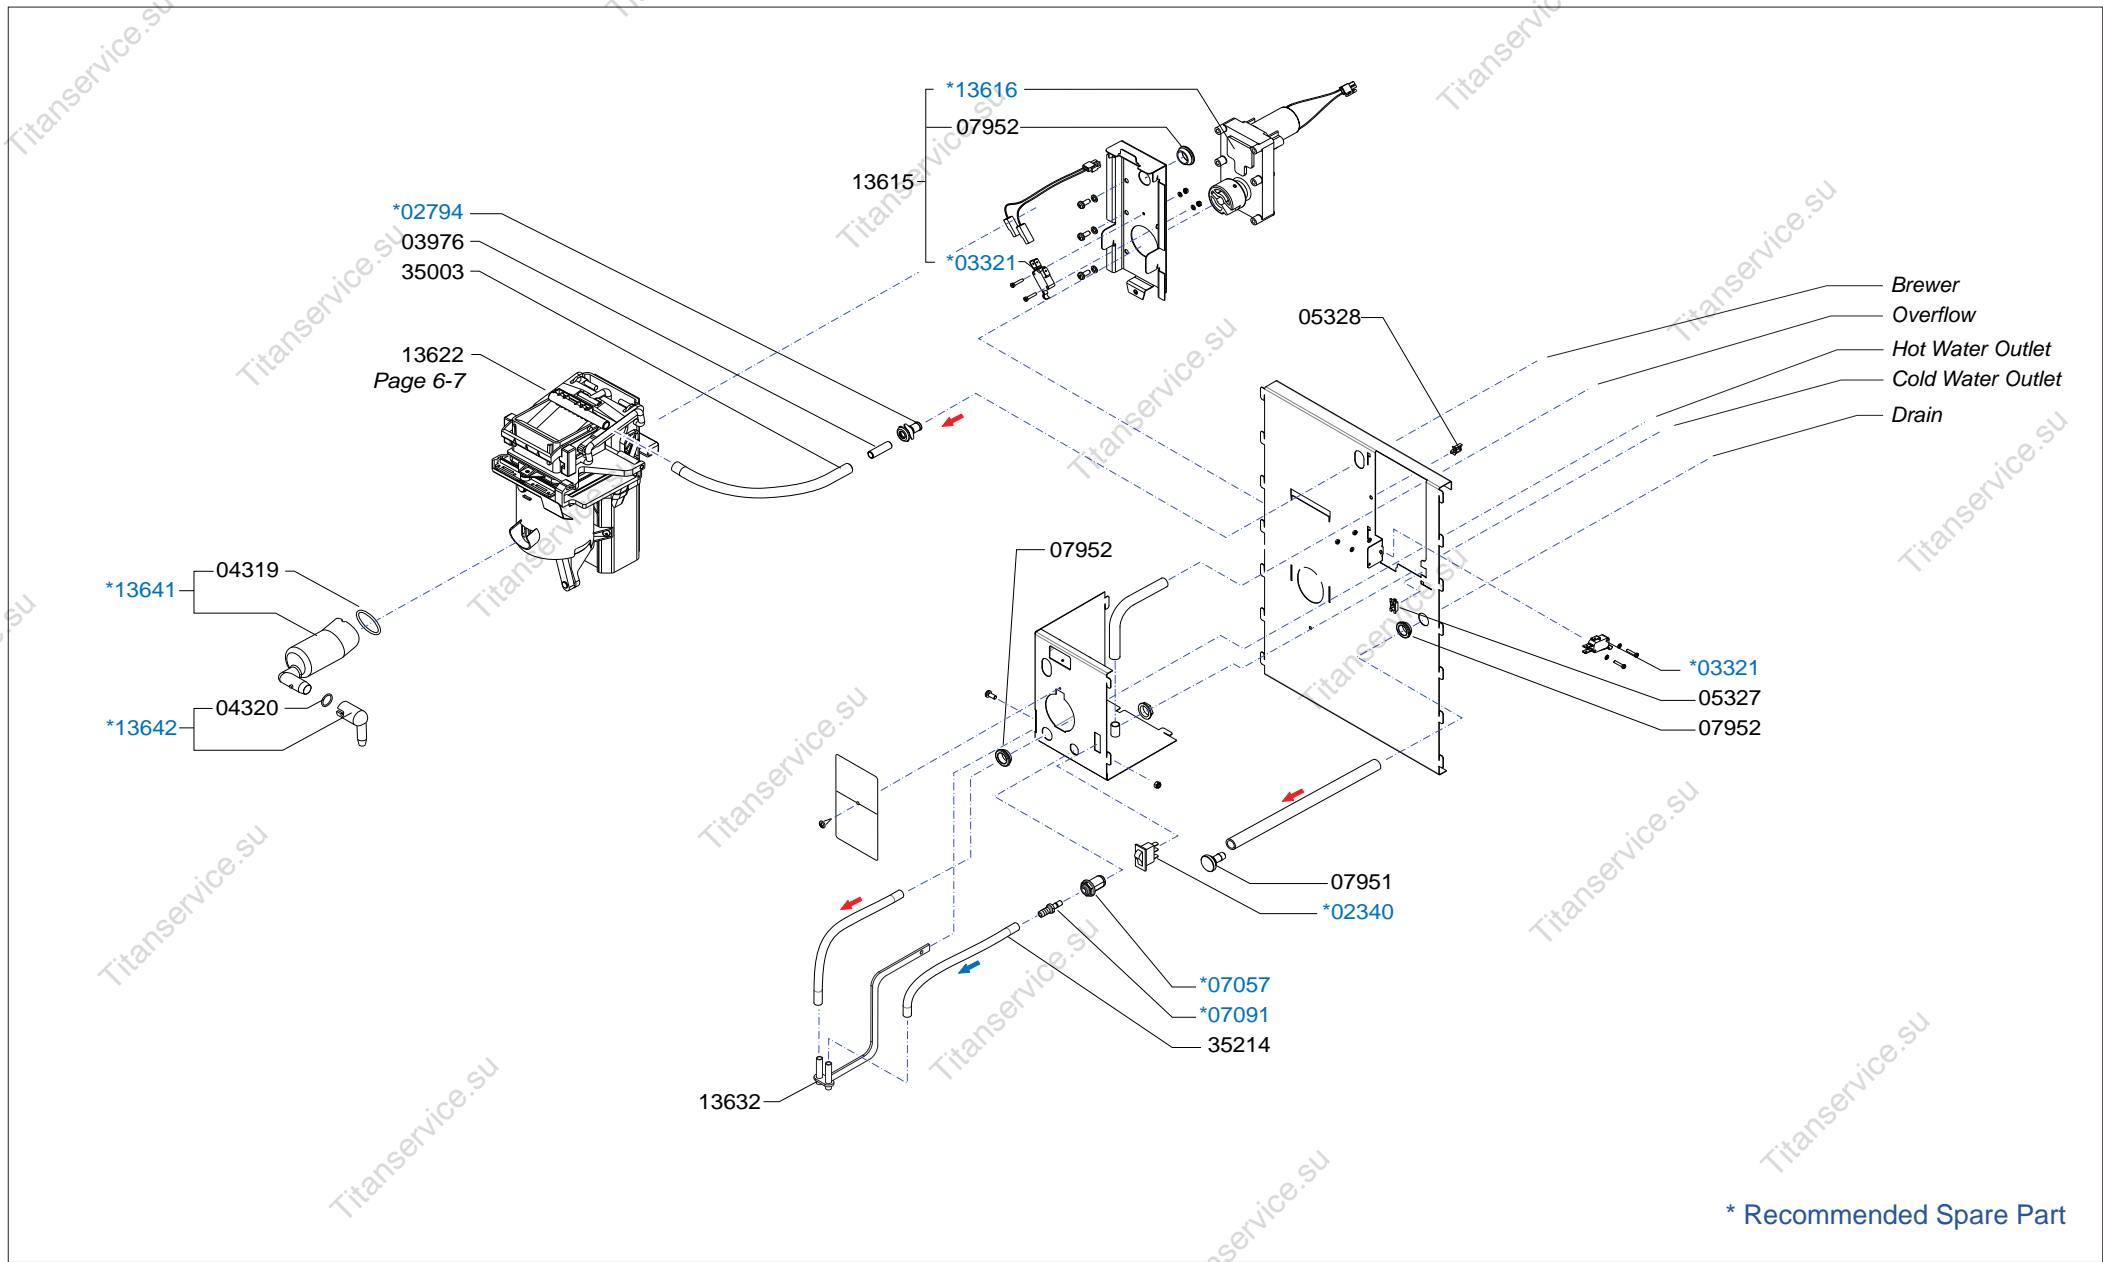

Type : OptiFresh 1 Hot & Cold	From mach. nr. : 1R 03378	Page : 3-7	Drawer : RLF
Artikelnummer : 10771	Date : 01-2008	Rev. : 1.2 09-01-09	Date : 26-11-2007
Rated voltage : 1N~ 220-240V 50-60Hz 3500W	Spare Parts Info	***** Animo® ***** Assen - Holland	www.animo.eu