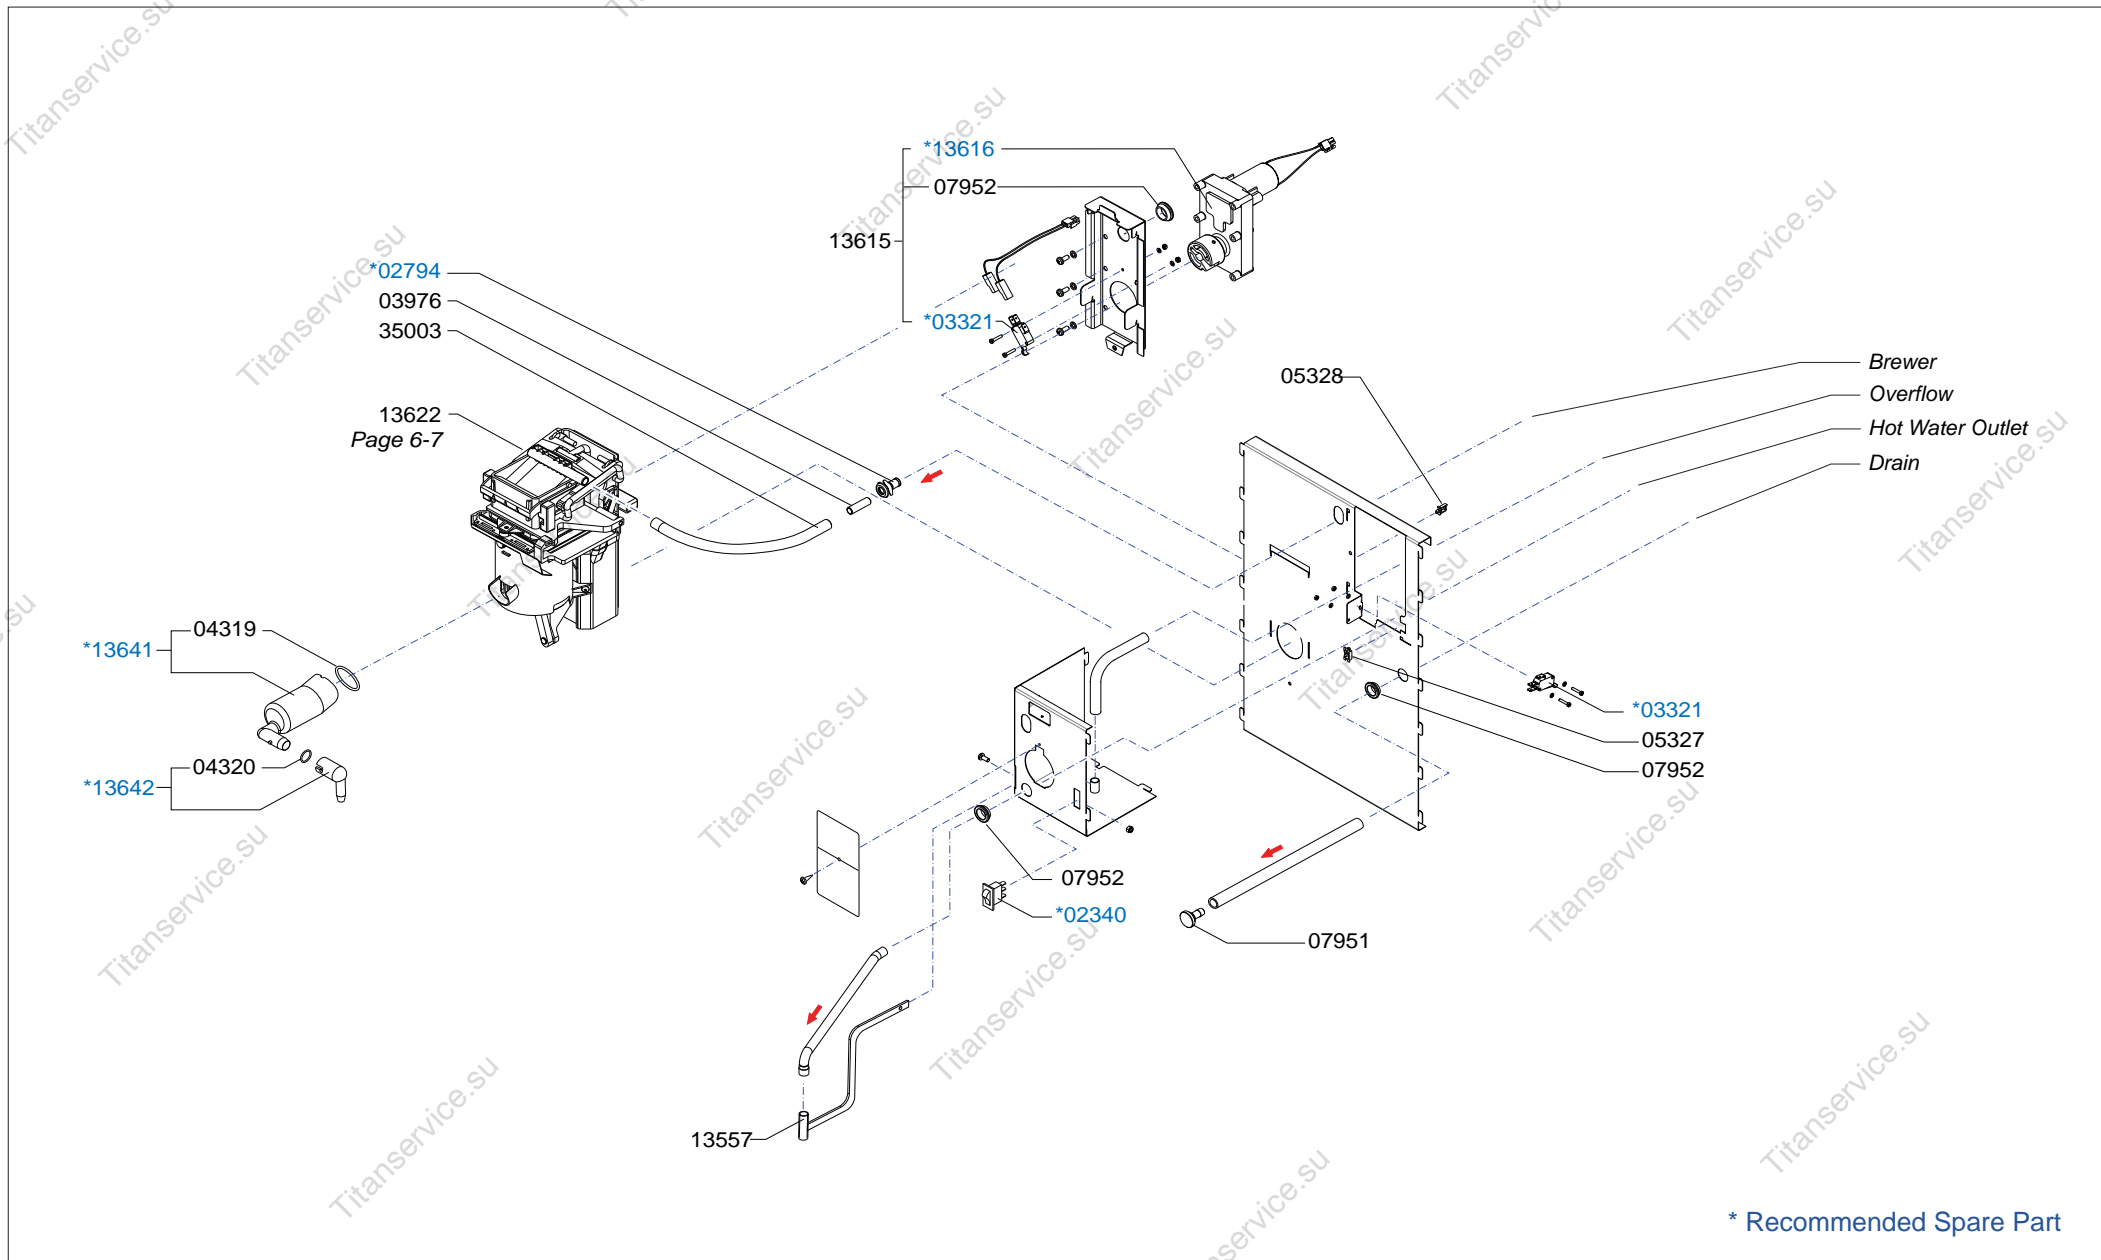

\* Recommended Spare Part

Type : OptiFresh 1	From mach. nr. : 1R 03378	Page : 1-7	Drawer : RLF
Artikelnummer : 10770	Date : 01-2008	Rev. : 1.2 09-01-09	Date : 19-11-2007
Rated voltage : 1N~ 220-240V 50-60Hz 3275W	<b>Spare Parts Info</b>	***** <b>Animo®</b> ***** <b>Assen - Holland</b>	<b>www.animo.eu</b>

Type : OptiFresh 1	From mach. nr. : 1R 03378	Page : 2-7	Drawer : RLF
Artikelnummer : 10770	Date : 01-2008	Rev. : 1.2 09-01-09	Date : 19-11-2007
Rated voltage : 1N~ 220-240V 50-60Hz 3275W	<b>Spare Parts Info</b>	***** <b>Animo®</b> ***** <b>Assen - Holland</b>	<b>www.animo.eu</b>

\* Recommended Spare Part

Type : OptiFresh 1 Artikelnummer : 10770	From mach. nr. : 1R 03378 Date : 01-2008	Page : 3-7 Rev. : 1.2 09-01-09	Drawer : RLF Date : 19-11-2007
Rated voltage : 1N~ 220-240V 50-60Hz 3275W	<b>Spare Parts Info</b>	***** <b>Animo®</b> ***** <b>Assen - Holland</b>	<b>www.animo.eu</b>