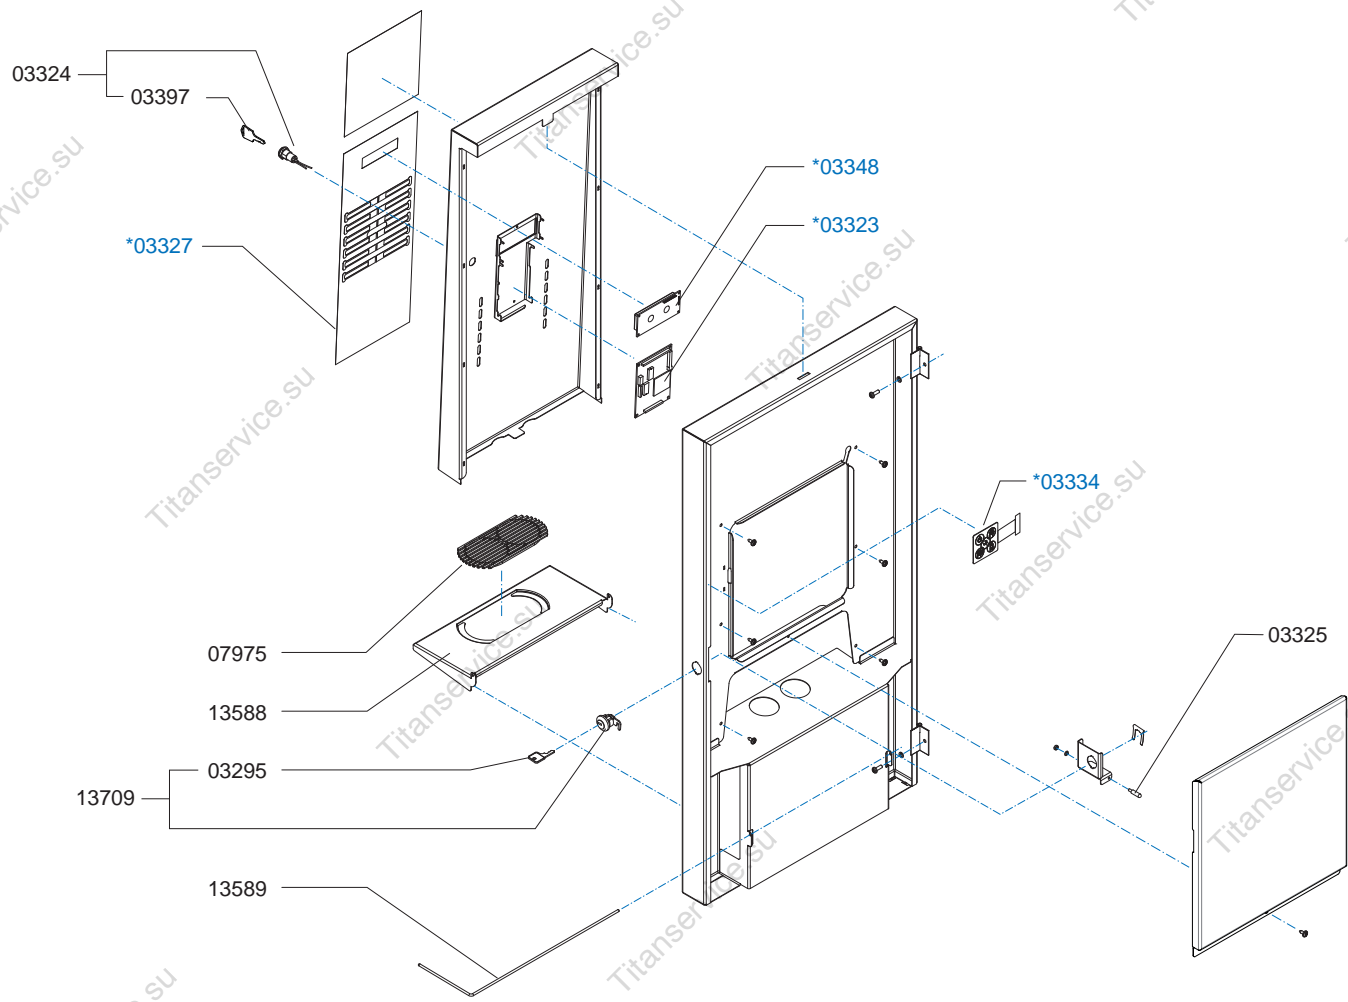

* Recommended Spare Part

Type : OptiFresh 1 Hot & Cold Artikelnummer : 10771	From mach. nr. : 1R 03378 Date : 01-2008	Page : 5-7 Rev. : 1.2 09-01-09	Drawer : RLF Date : 26-11-2007
Rated voltage : 1N~ 220-240V 50-60Hz 3500W	Spare Parts Info	***** Animo® ***** Assen - Holland	www.animo.eu