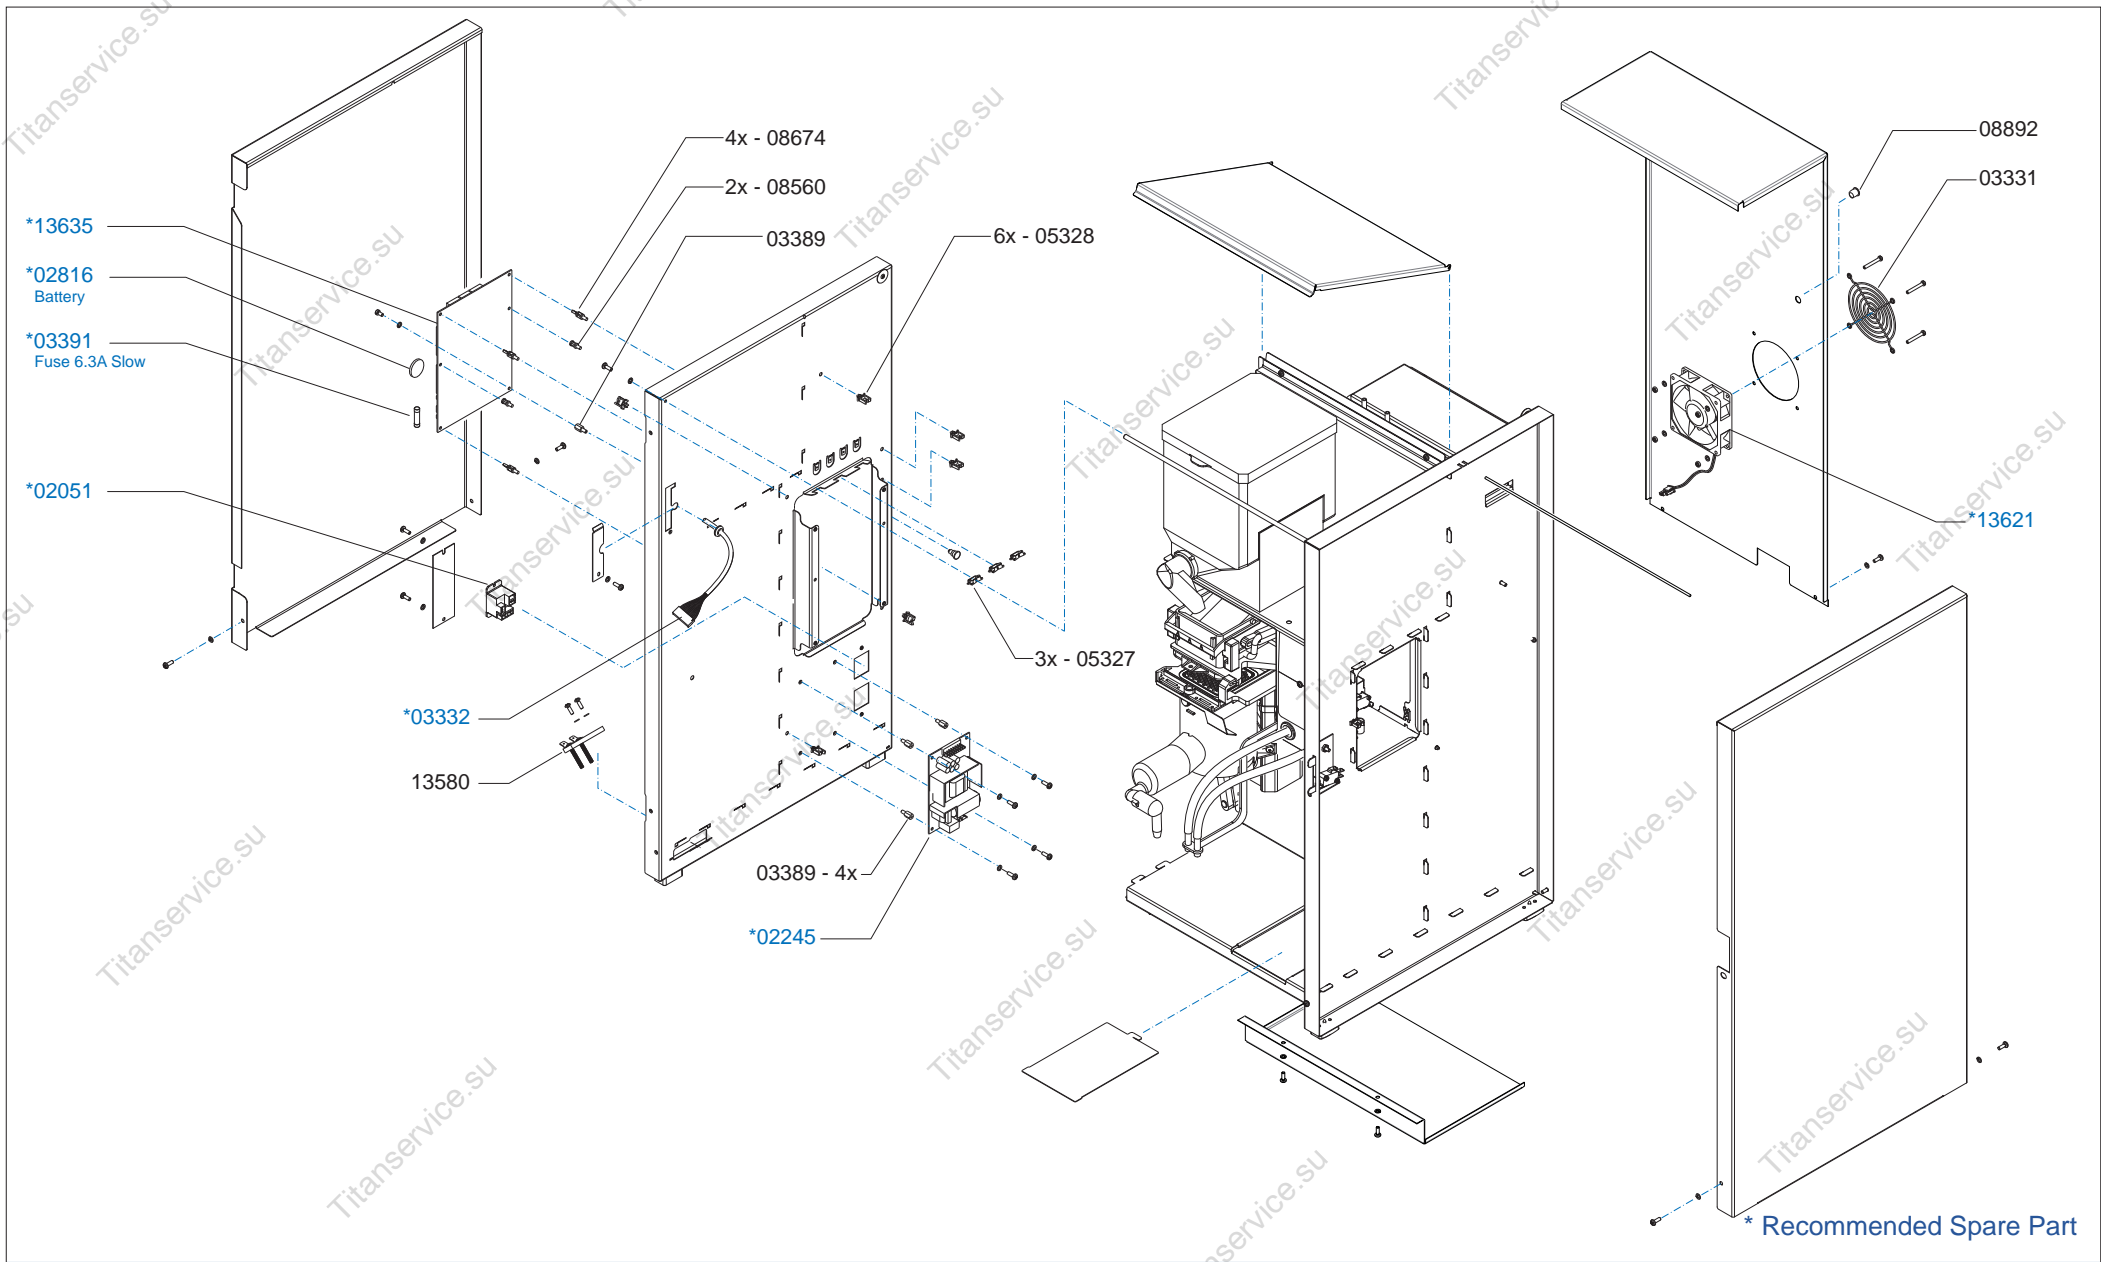

Type : OptiFresh 1 Hot & Cold	From mach. nr. : 1R 03378	Page : 2-7	Drawer : RLF
Artikelnummer : 10771	Date : 01-2008	Rev. : 1.2 09-01-09	Date : 26-11-2007
Rated voltage : 1N~ 220-240V 50-60Hz 3500W	Spare Parts Info	***** Animo® ***** Assen - Holland	www.animo.eu