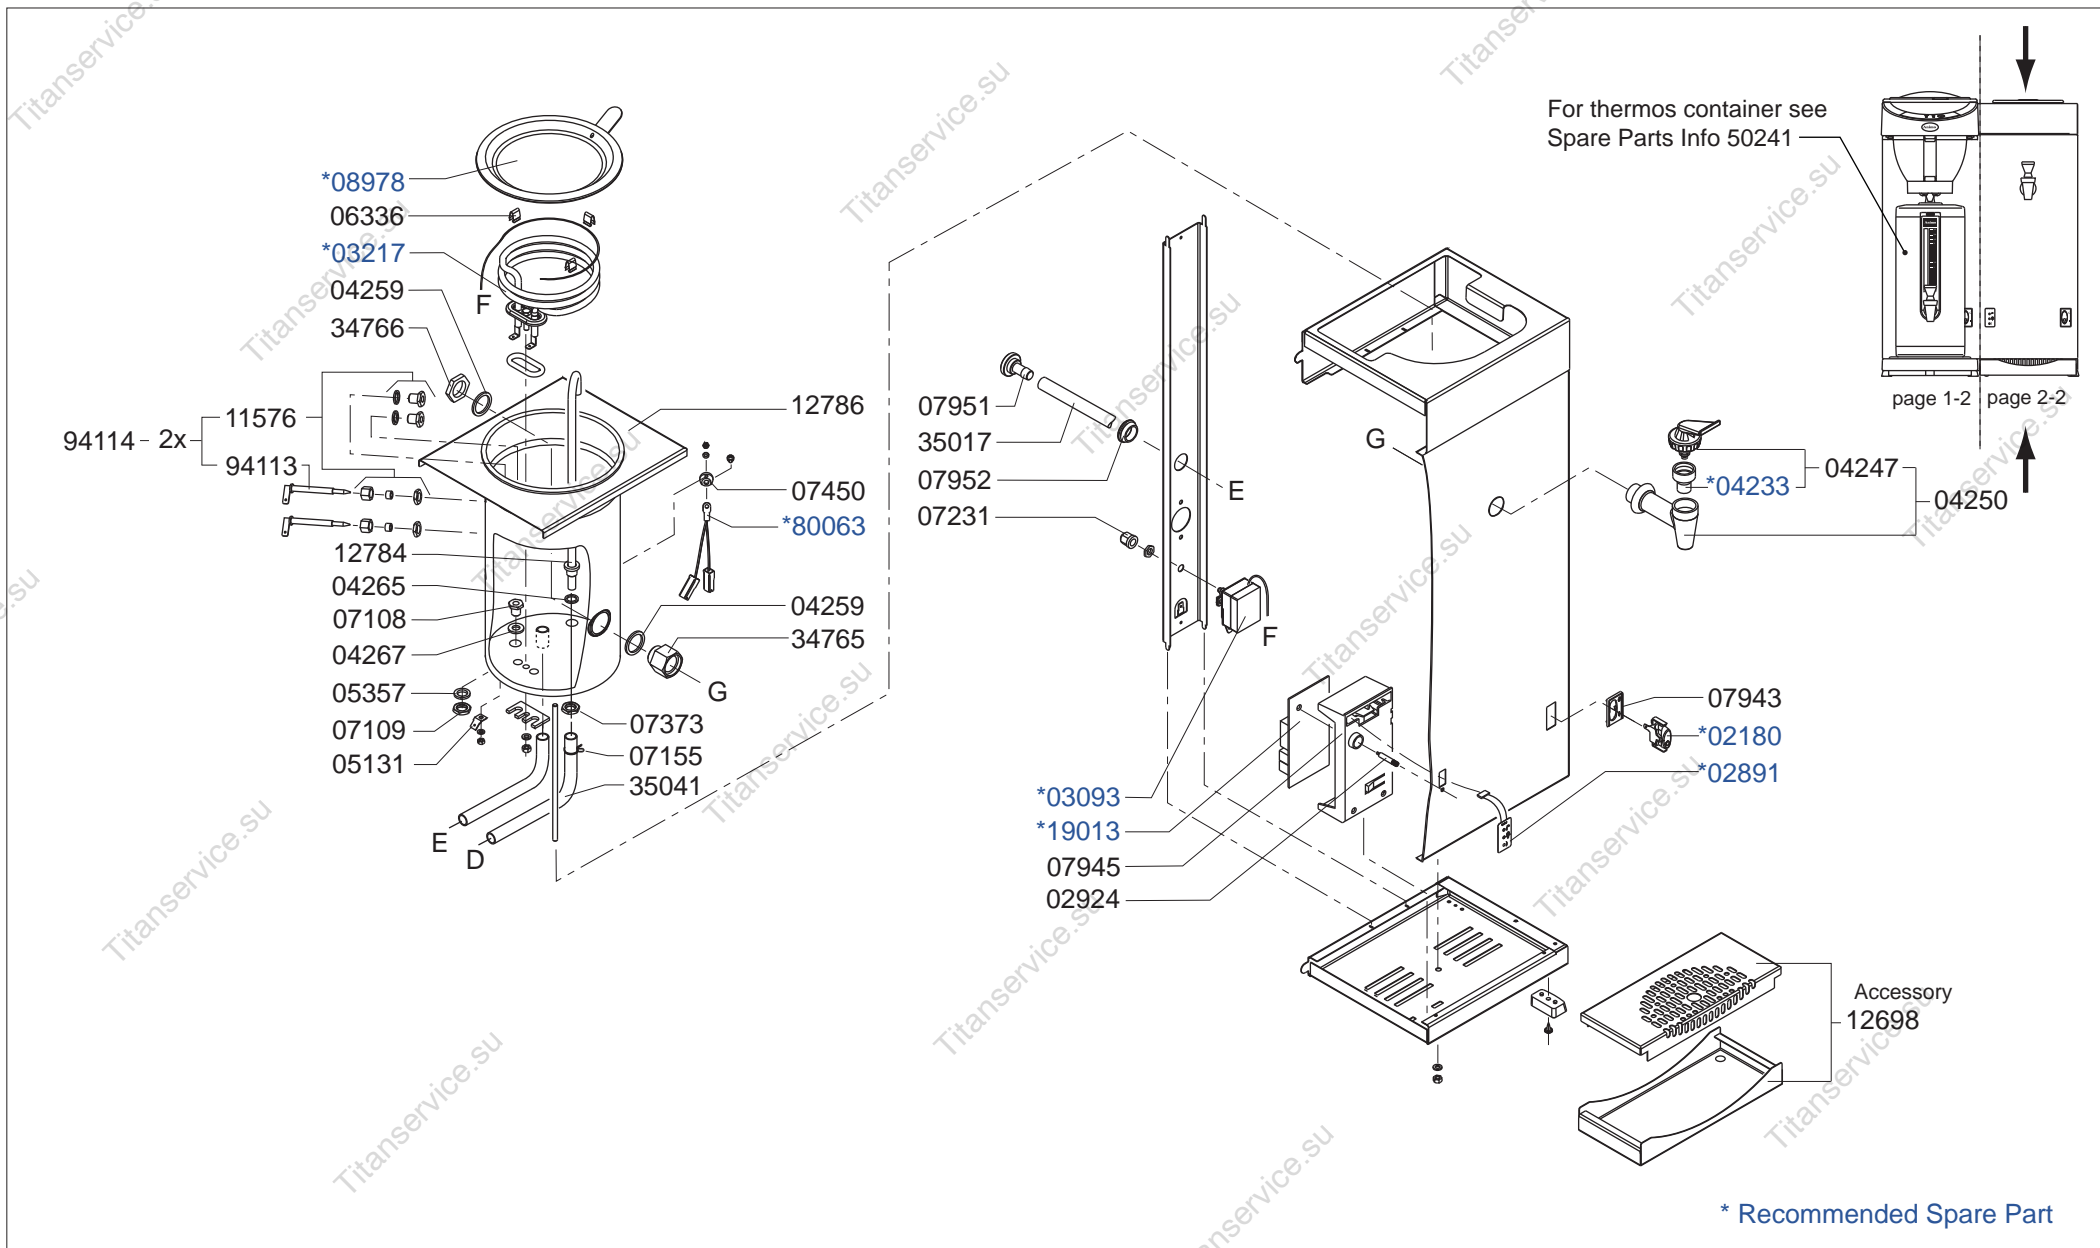

Type : MT200W	From mach. nr. : 4J 33547	Page : 1-2	Drawer : MT
Artikel : 10575	Date : 11-2000	Rev. : 1.1	Date : 03-01-2008
Rated voltage : 1N~220-240V 50-60Hz 3200W	Spare Parts Info	***** Animo ***** Assen - Holland	www.animo.eu

Type : MT200W	From mach. nr. : 4J 33547	Page : 2-2	Drawer : MT
Artikel : 10575	Date : 11-2000	Rev. : 1.1	Date : 03-01-2008
Rated voltage : 1N~220-240V 50-60Hz 3200W	Spare Parts Info	***** Animo ***** Assen - Holland	www.animo.eu