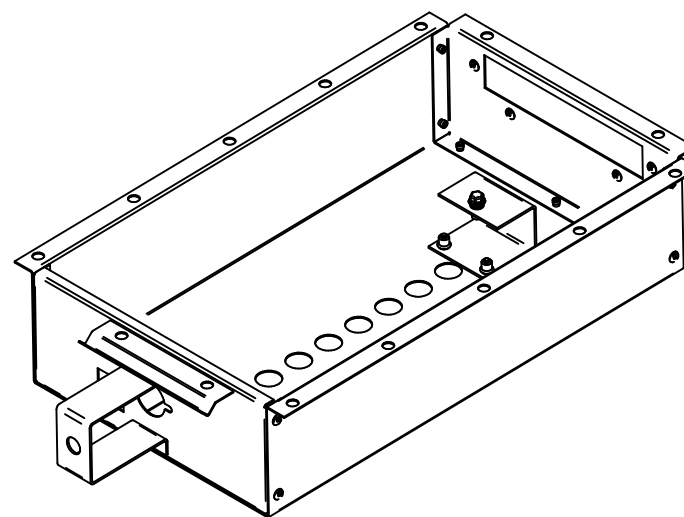

Пилотная горелка в сборе ГАКО,ГВК
12000046094