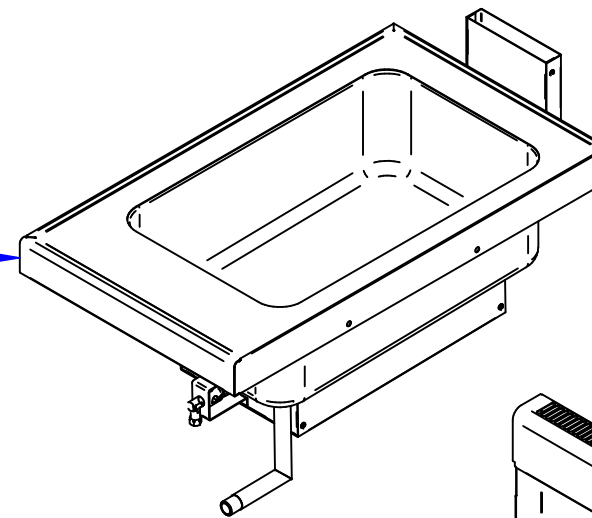

Столешница-ванна в сборе
ГМК-40Н.001 РС
60001010459