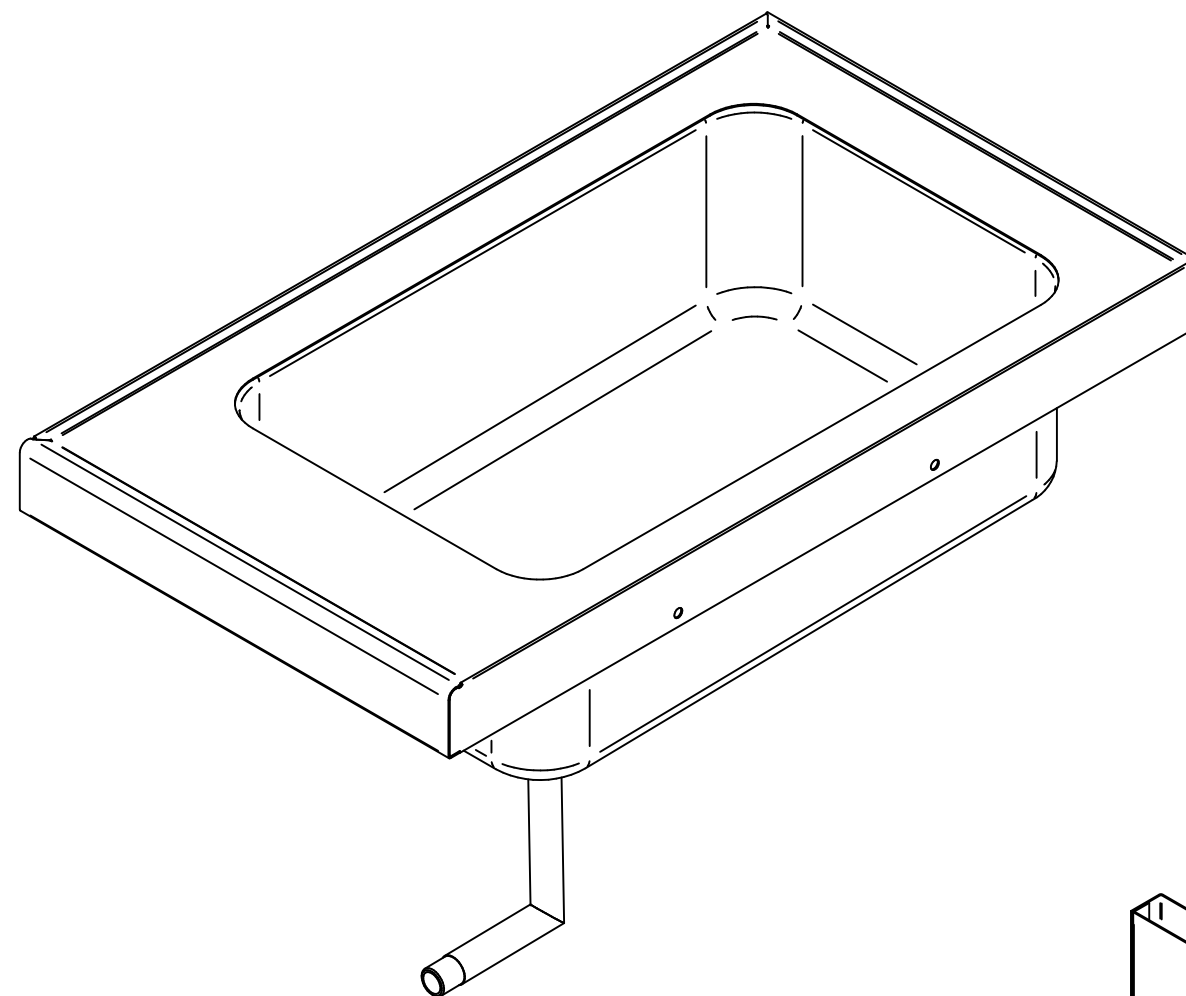

Фиксатор
ЭФК-40/1Н.08.00.001
00000049640

Кран сливной (в сборе)
ЭФК-40/1Н.13.00.000СБ
21000049059

Патрубок сливной (в сборе)
ЭФК-40/1Н.12.00.000СБ
21000049058

ГМК-40Н.001 РС
Столешница-ванна в сборе
ГМК-40Н.17.00.000СБ