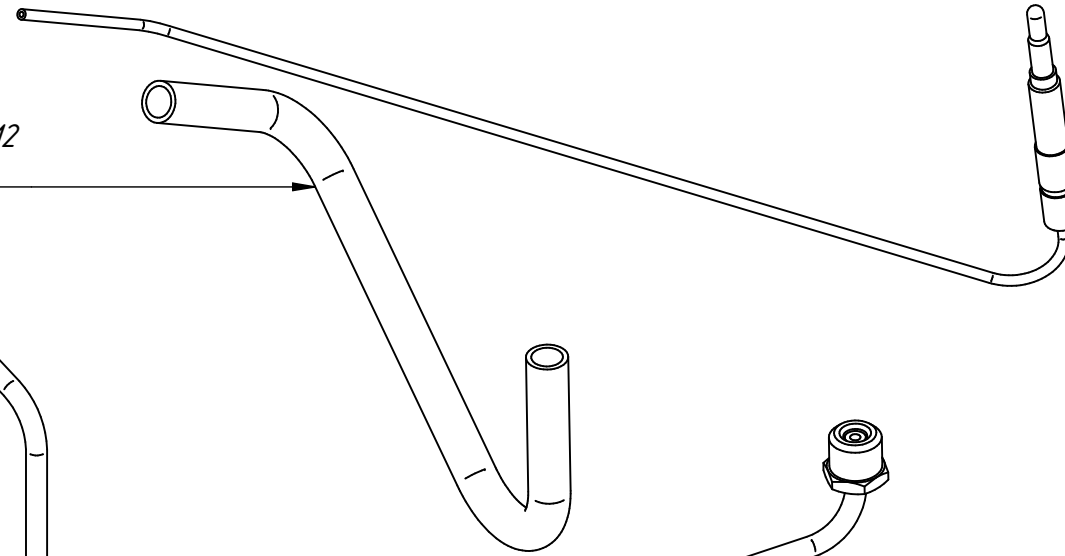

Кран газовый 25ST в сборе
12000069875

Конус уплотнительный
12000002825

Гайка крепежа электрода ES. 10x11 M10x1
12000046090

Электрод керамический поджига ГАКД
12000046117

Трубка $L=185\ \text{мм}\ \phi 8 \times 1\ \text{M2}$
ГМК-40Н.00.00.004
60001010443