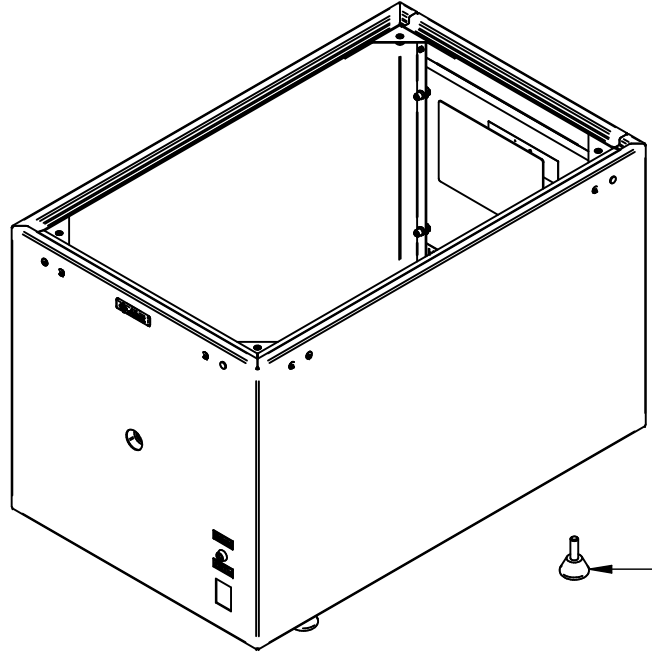

*КЭН-100.000 РС  
Кипятильник электрический  
непрерывного действия КЭН-100  
(прямоугольный)  
КЭН-100.19588.00.00.000СБ*

*Крышка  
КЭН-100.19588.06.00.000СБ  
60001012630*

*Крышка  
КЭН-100.19588.00.00.003  
22000027284*

*Подвод систем водоснабжения  
КЭН-100.001 РС  
60001009100*

*Щит в сборе  
КЭН-100.002 РС  
60001009102*

*Клапан электромагнитный  
КЭН-100.000-02 РС*

*Кран шаровый  
КЭН-100.000-01 РС*

*Нога опорная винтовая пятка  
PRCN 30 MO 8256 GM  
12000025783*

*Переключатель влагозащищенный SC 767 B WL, 4с 220V, зеленый  
12000072391*

КЭН-100.000-01 РС  
Кипятильник электрический  
непрерывного действия КЭН-100  
(прямоугольный)  
КЭН-100.19588.00.00.000СБ

Подводка 1/2, г/г, 140 мм гофрированная сильфонная  
12000076440