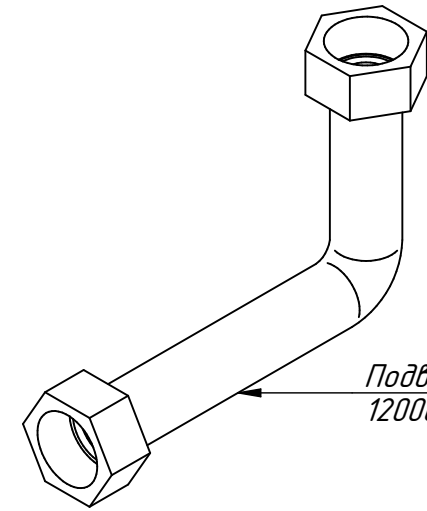

КЭН-100.000-01 РС
Кипятильник электрический
непрерывного действия КЭН-100
(прямоугольный)
КЭН-100.19588.00.00.000СБ

Подводка 1/2, г/г, 140 мм гофрированная сильфонная
12000076440

Шайба
КЭН-100.19588.02.00.006
60001009111

Переходник 1/2" 30мм
12000026005

Кран шаровый поворотный для КЭН
12000025986