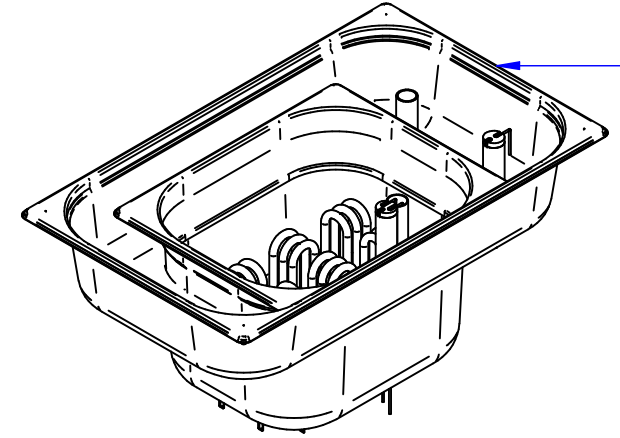

*КЭН-100.000 РС  
Кипятильник электрический  
непрерывного действия КЭН-100  
(прямоугольный)  
КЭН-100.19588.00.00.000СБ*

*Крышка  
КЭН-100.19588.06.00.000СБ  
60001012630*

*Крышка  
КЭН-100.19588.00.00.003  
22000027284*

*Подвод систем водоснабжения  
КЭН-100.001 РС  
60001009100*

*Щит в сборе  
КЭН-100.002 РС  
60001009102*

*Клапан электромагнитный  
КЭН-100.000-02 РС*

*Кран шаровый  
КЭН-100.000-01 РС*

*Нога опорная винтовая пятка  
PRCN 30 MO 8256 GM  
12000025783*