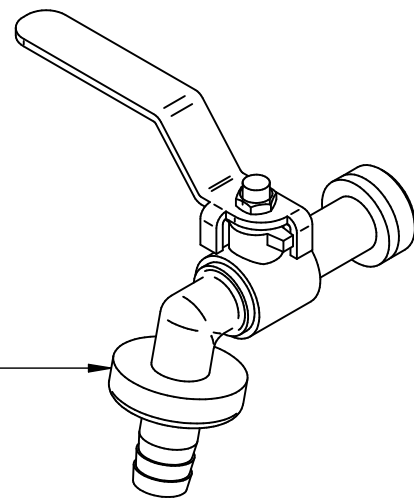

*Подвод систем водоснабжения  
КЭН-100.001 РС  
60001009100*

*Щит в сборе  
КЭН-100.002 РС  
60001009102*

*Клапан электромагнитный  
КЭН-100.000-02 РС*

*Кран шаровый  
КЭН-100.000-01 РС*

*Нога опорная винтовая пятка  
PRCN 30 MO 8256 GM  
12000025783*

*Переключатель влагозащищенный SC 767 B WL, 4с 220V, зеленый  
12000072391*

КЭН-100.000-01 РС  
Кипятильник электрический  
непрерывного действия КЭН-100  
(прямоугольный)  
КЭН-100.19588.00.00.000СБ

Подводка 1/2, г/г, 140 мм гофрированная сильфонная  
12000076440

Шайба  
КЭН-100.19588.02.00.006  
60001009111

Переходник 1/2" 30мм  
12000026005

Кран шаровый поворотный для КЭН  
12000025986

КЭН-100.000-02 РС  
Кипятильник электрический  
непрерывного действия КЭН-100  
(прямоугольный)  
КЭН-100.19588.00.00.000СБ

КЭН-100.001 РС  
Подвод систем  
водоснабжения  
КЭН-100.19588.03.00.000СБ

ТЭН-79-А-8,5/2,2 J 230 (6 шт.)  
КЭН-100.19588.07.00.000СБ  
12000061070

Втулка проходная  
КЭН-100.19588.03.00.022  
12000070716