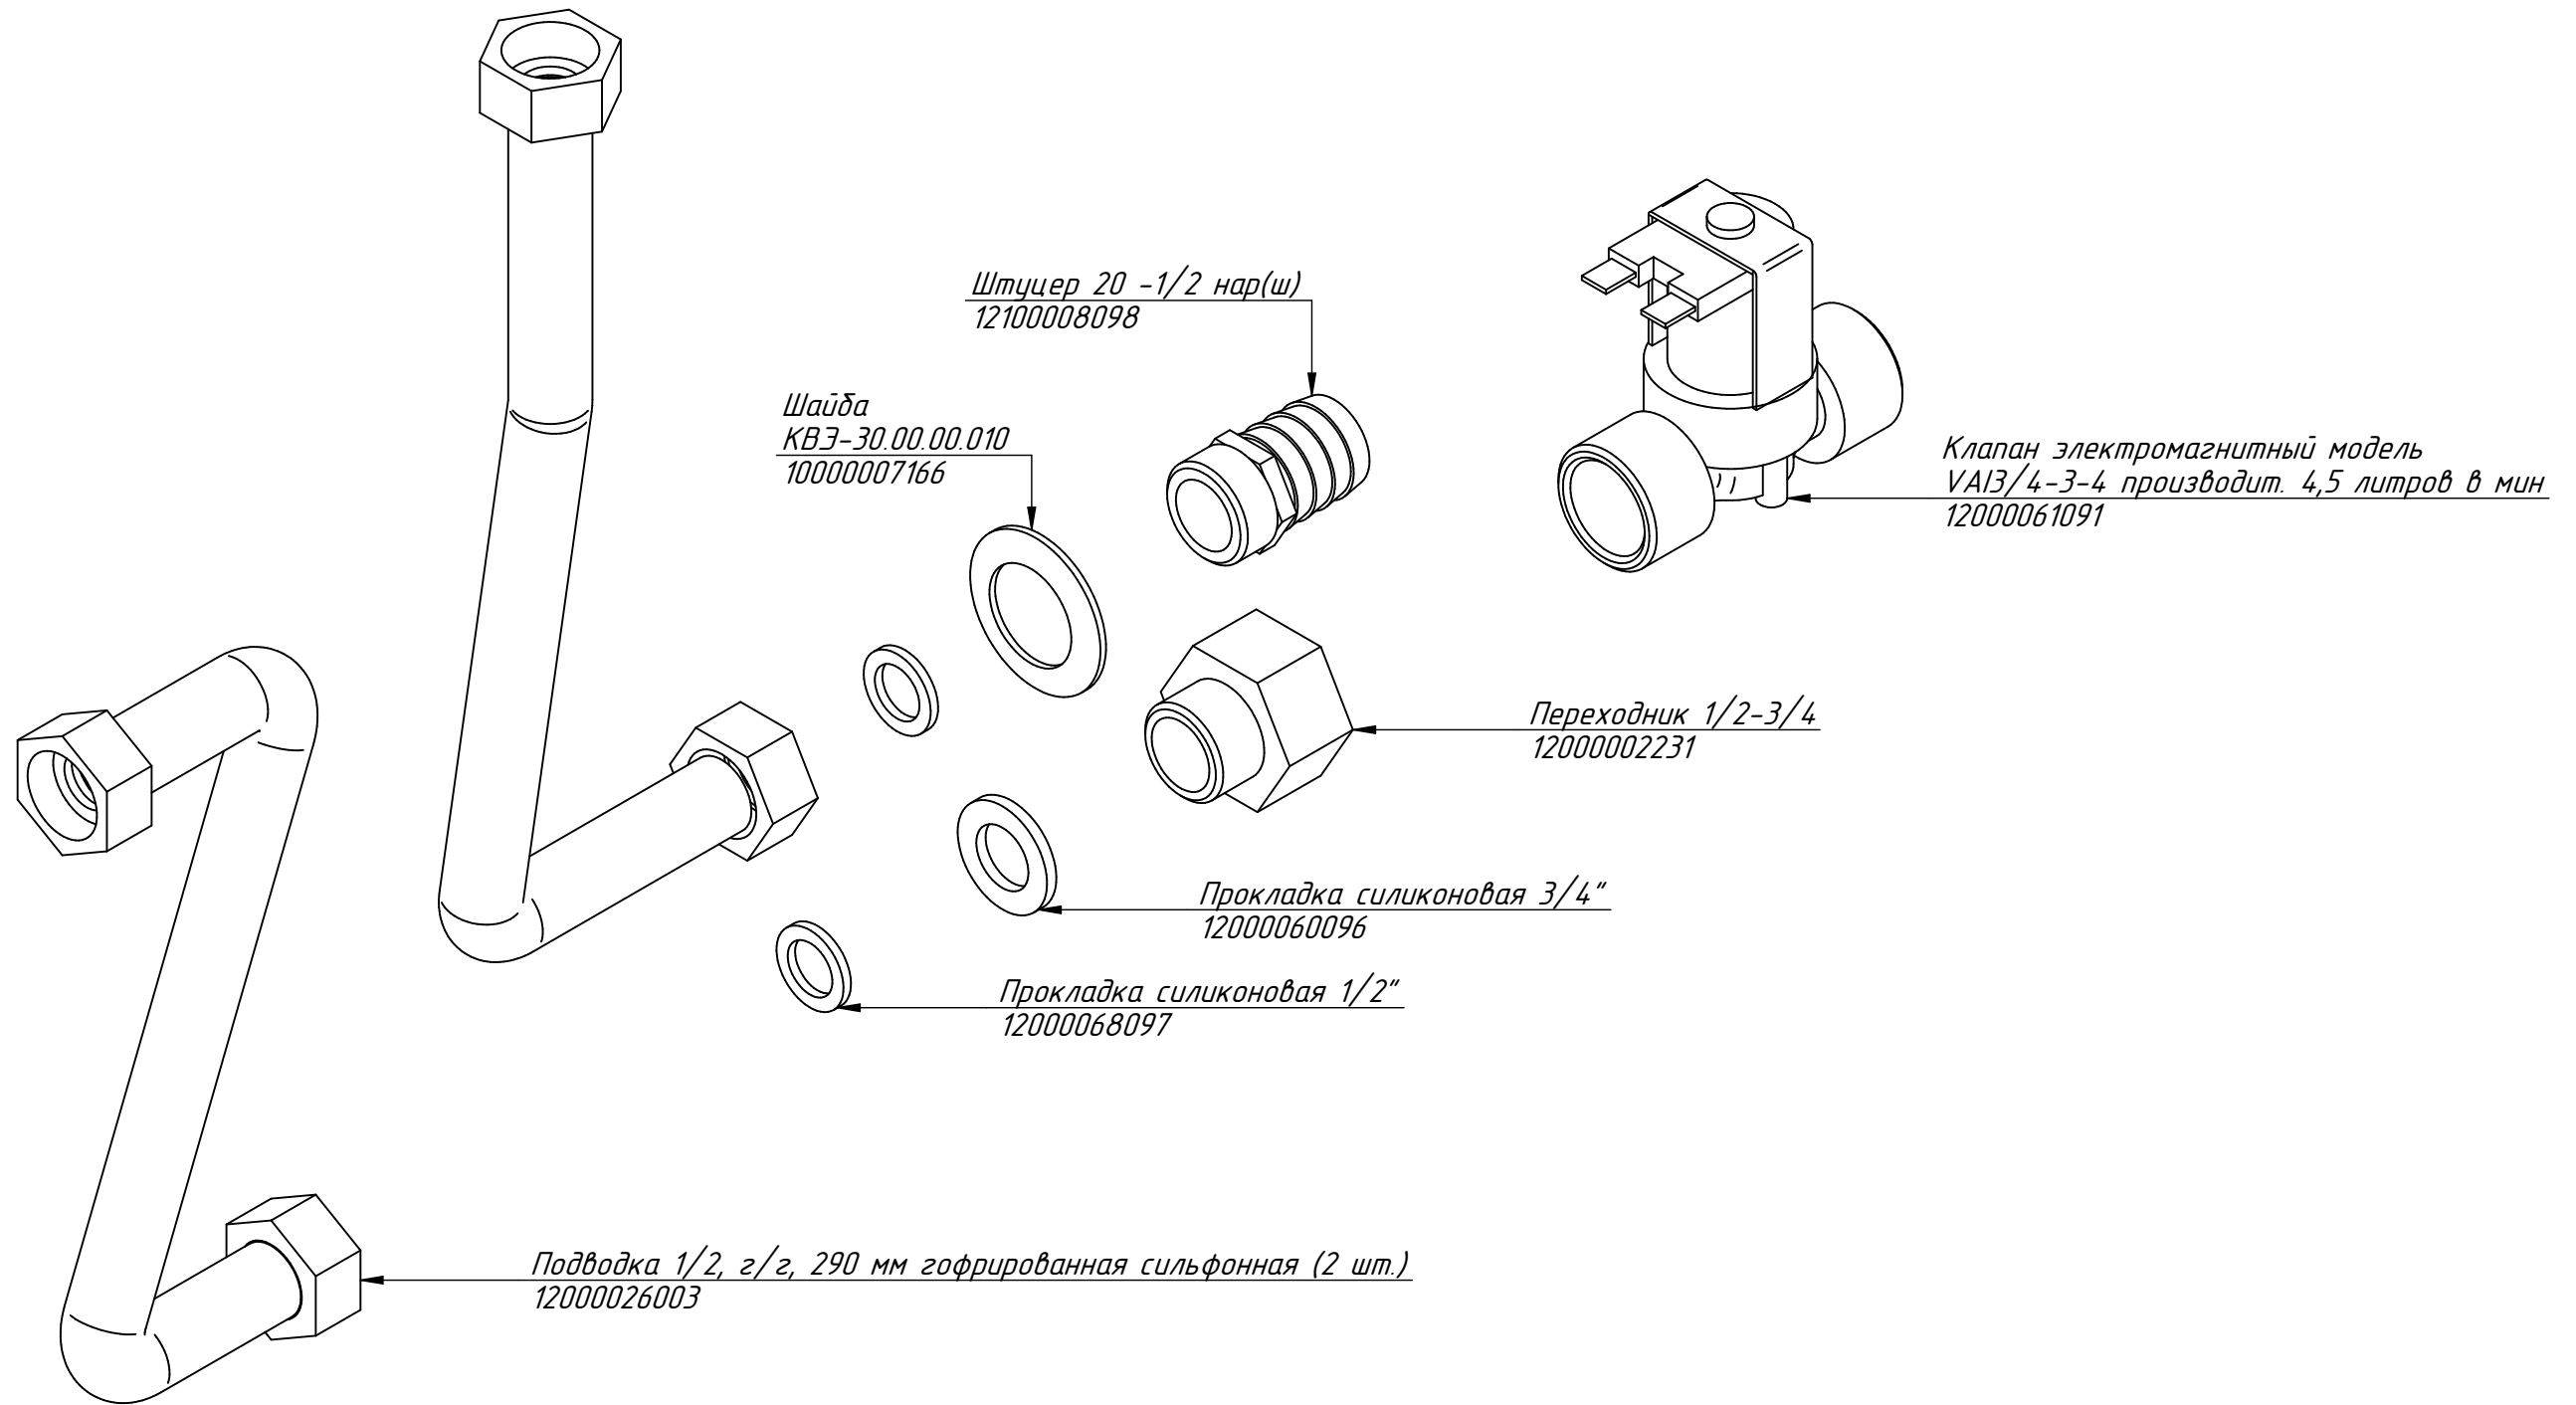

*Подвод систем водоснабжения  
КЭН-100.001 РС  
60001009100*

*Щит в сборе  
КЭН-100.002 РС  
60001009102*

*Клапан электромагнитный  
КЭН-100.000-02 РС*

*Кран шаровый  
КЭН-100.000-01 РС*

*Нога опорная винтовая пятка  
PRCN 30 MO 8256 GM  
12000025783*

Шайба  
КЭН-100.19588.02.00.006  
60001009111

Переходник 1/2" 30мм  
12000026005

Кран шаровый поворотный для КЭН  
12000025986

КЭН-100.000-02 РС  
Кипятильник электрический  
непрерывного действия КЭН-100  
(прямоугольный)  
КЭН-100.19588.00.00.000СБ

КЭН-100.001 РС  
Подвод систем  
водоснабжения  
КЭН-100.19588.03.00.000СБ

ТЭН-79-А-8,5/2,2 J 230 (6 шт.)  
КЭН-100.19588.07.00.000СБ  
12000061070

Втулка проходная  
КЭН-100.19588.03.00.022  
12000070716

Электрод маленький  
КЭН-100.19588.03.00.012  
21001009123

Труба  
КЭН-100.19588.03.00.025  
60001012453

Переходник  
ПКА6-13П.384.57.01.022  
12000060450

Втулка проходная  
КЭН-100.19588.03.00.021  
12000070715