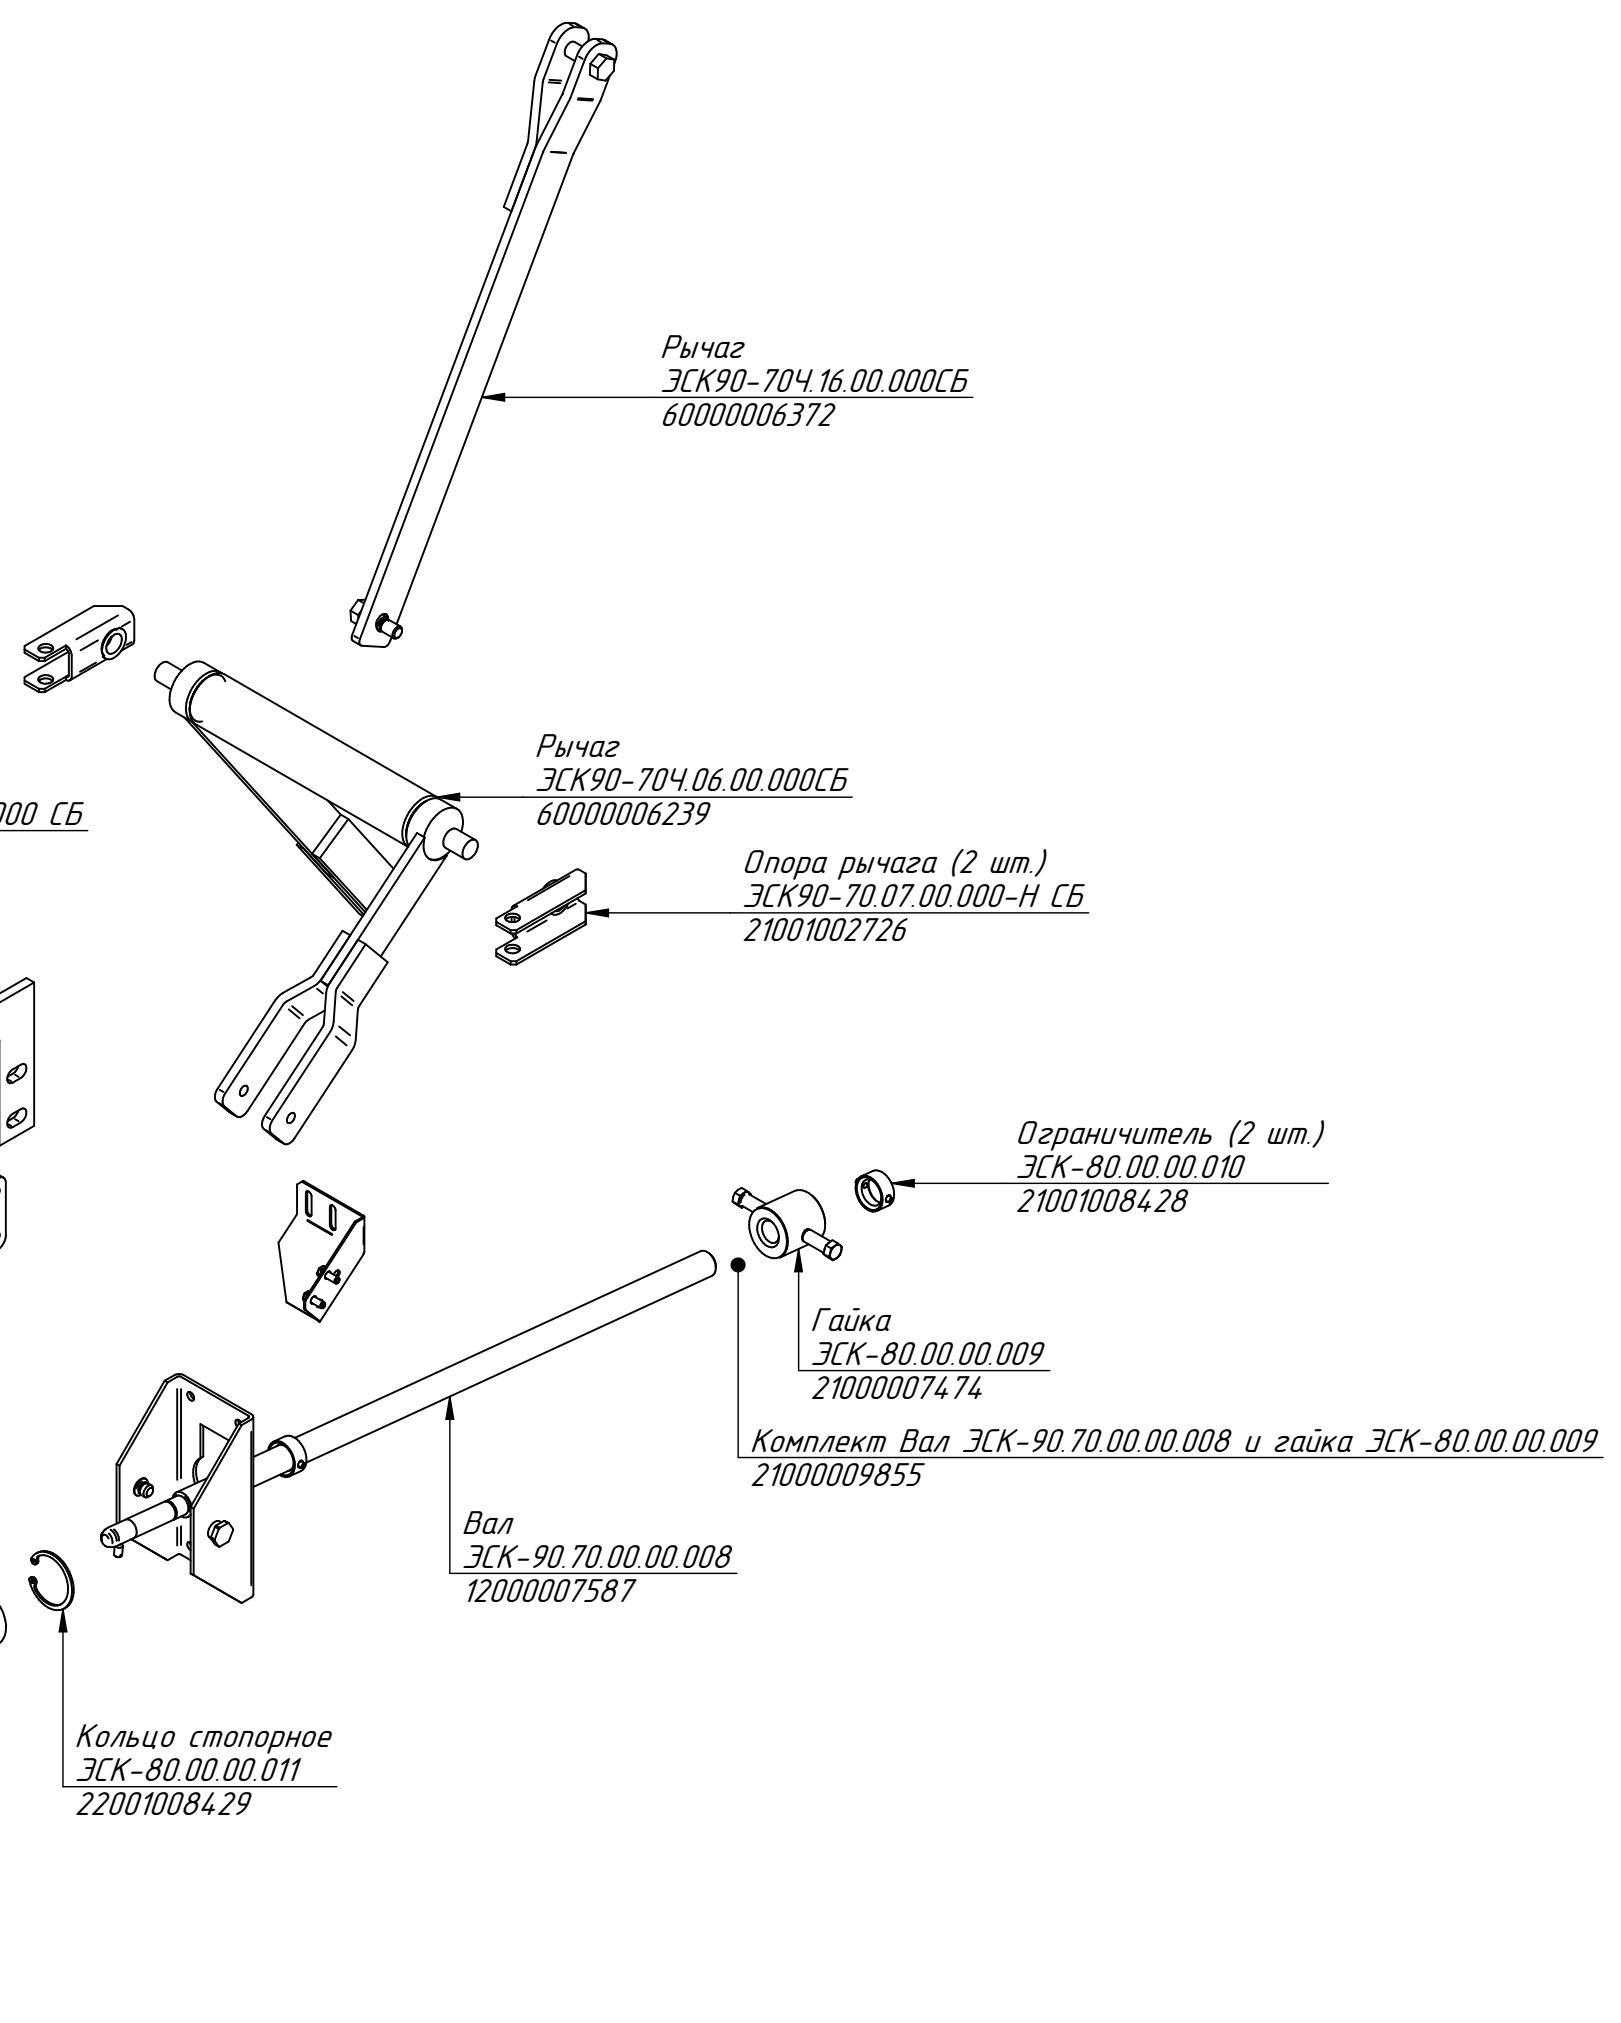

ЭСК-90-0,47-70-4.000 РС
Сковорода электр.
ЭСК-90-0,47-70-4 вся нерж. (с
чугунной чашей)
ЭСК90-704.00.00.000 СБ

Крышка
ЭСК-90-0,47-70-4.001 РС
60000000556

Сковорода
ЭСК-90-0,47-70-4.002 РС
60000000565

Механизм подъёма
ЭСК-90-0,47-70-4.000-01 РС

Контактор
NC1-2510 25A 230В/АС3 1 НО 50Гц
12000061053

Ножка (3 шт.)
КПЭМ-100.14.07.000СБ
10000011409

Ножка
ЭСК90-70.10.03.000СБ
21001009794

ЭСК-90-0,47-70-4.000-01 РС
 Сковорода электр.
 ЭСК-90-0,47-70-4 вся нерж. (с
 чугунной чашей)
 ЭСК90-704.00.00.000 СБ

Кольцо стопорное
 ЭСК-80.00.00.012
 21000104670

Рычаг
 ЭСК90-704.16.00.000СБ
 60000006372

Рычаг
 ЭСК90-704.06.00.000СБ
 60000006239

Опора рычага (2 шт.)
 ЭСК90-70.07.00.000-Н СБ
 21001002726

Ограничитель (2 шт.)
 ЭСК-80.00.00.010
 21001008428

Гайка
 ЭСК-80.00.00.009
 21000007474

Комплект Вал ЭСК-90.70.00.00.008 и гайка ЭСК-80.00.00.009
 21000009855

Вал
 ЭСК-90.70.00.00.008
 12000007587

Кольцо стопорное
 ЭСК-80.00.00.011
 22001008429

ЭСК-90-0,47-70-4.001 РС
Крышка
ЭСК90-704.05.00.000 СБ