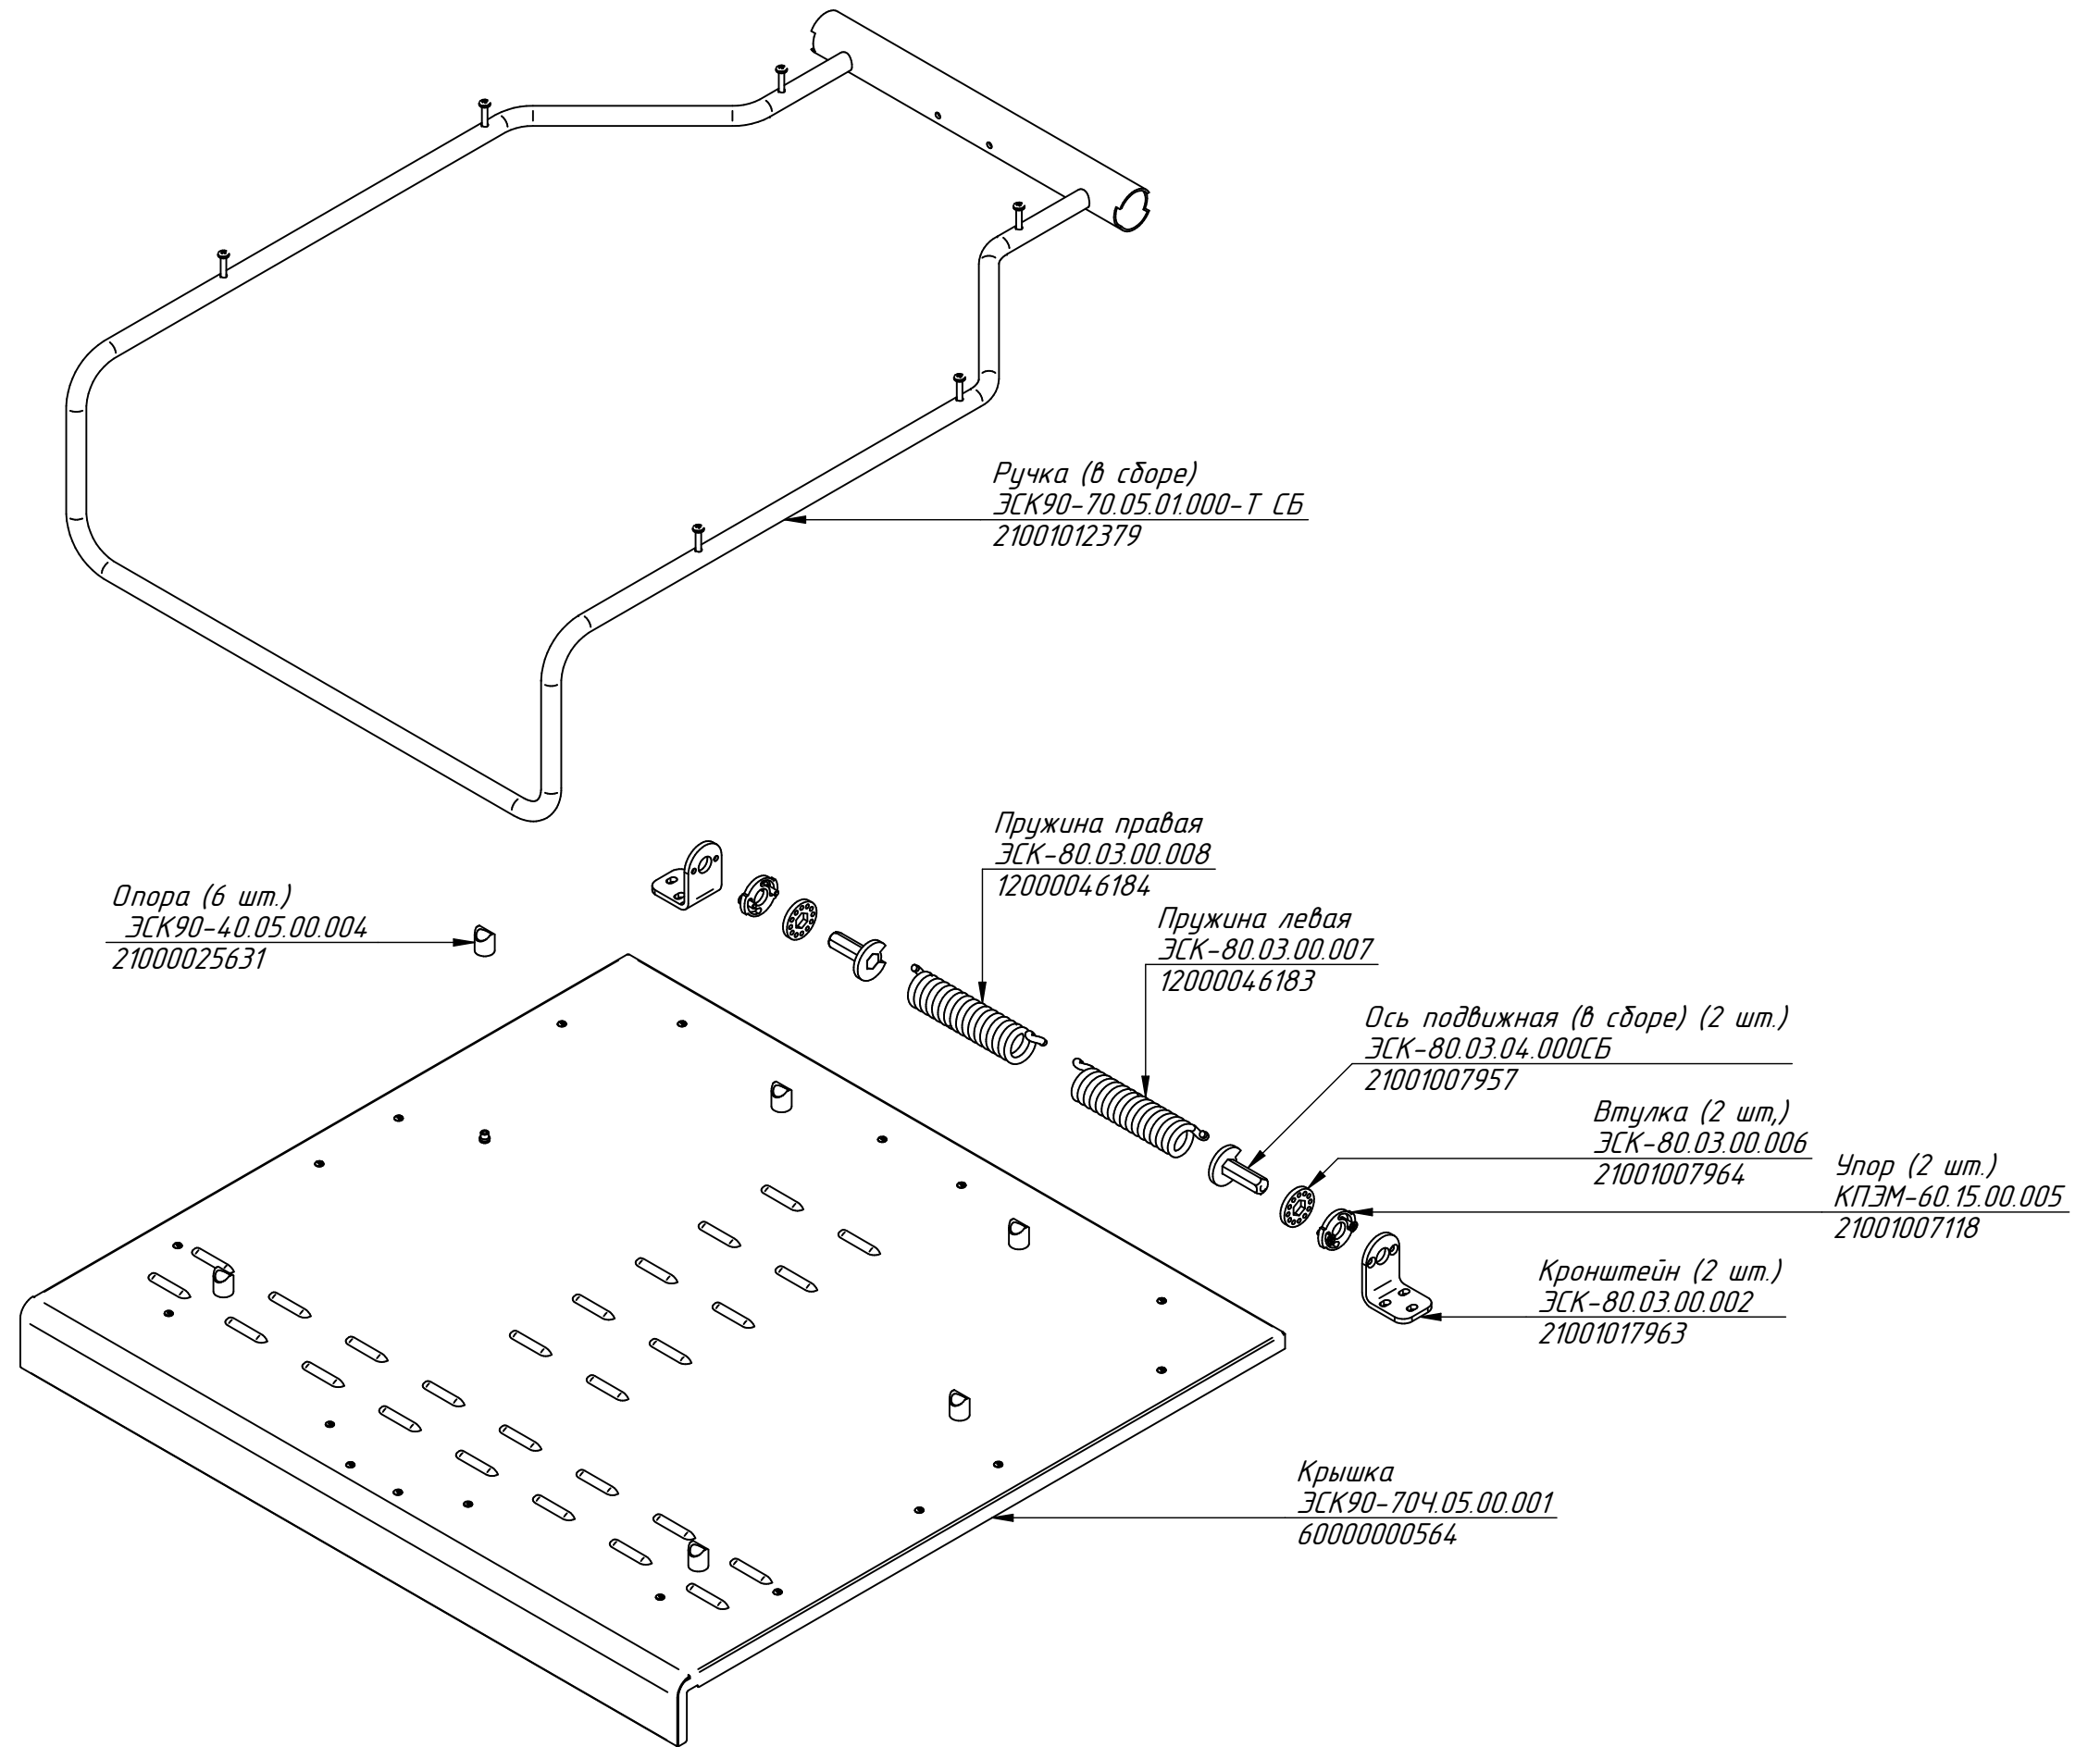

Гайка
 ЭСК-80.00.00.009
 21000007474

Комплект Вал ЭСК-90.70.00.00.008 и гайка ЭСК-80.00.00.009
 21000009855

Вал
 ЭСК-90.70.00.00.008
 12000007587

Кольцо стопорное
 ЭСК-80.00.00.011
 22001008429

ЭСК-90-0,47-70-4.001 РС
Крышка
ЭСК90-704.05.00.000 СБ

ЭСК-90-0,47-70-4.002 РС
Сковорода
ЭСК90-704.01.00.000 СБ

Чаша сковороды
ЭСК90-704.01.00.001
21001000570

ТЭН-336С10/4,0Т230 (3 шт.)
12000060074

Лист (3 шт.)
ЭСК90-704.01.05.001
60000000571

Кожух в сборе
ЭСК90-704.01.03.000 СБ
60000000567