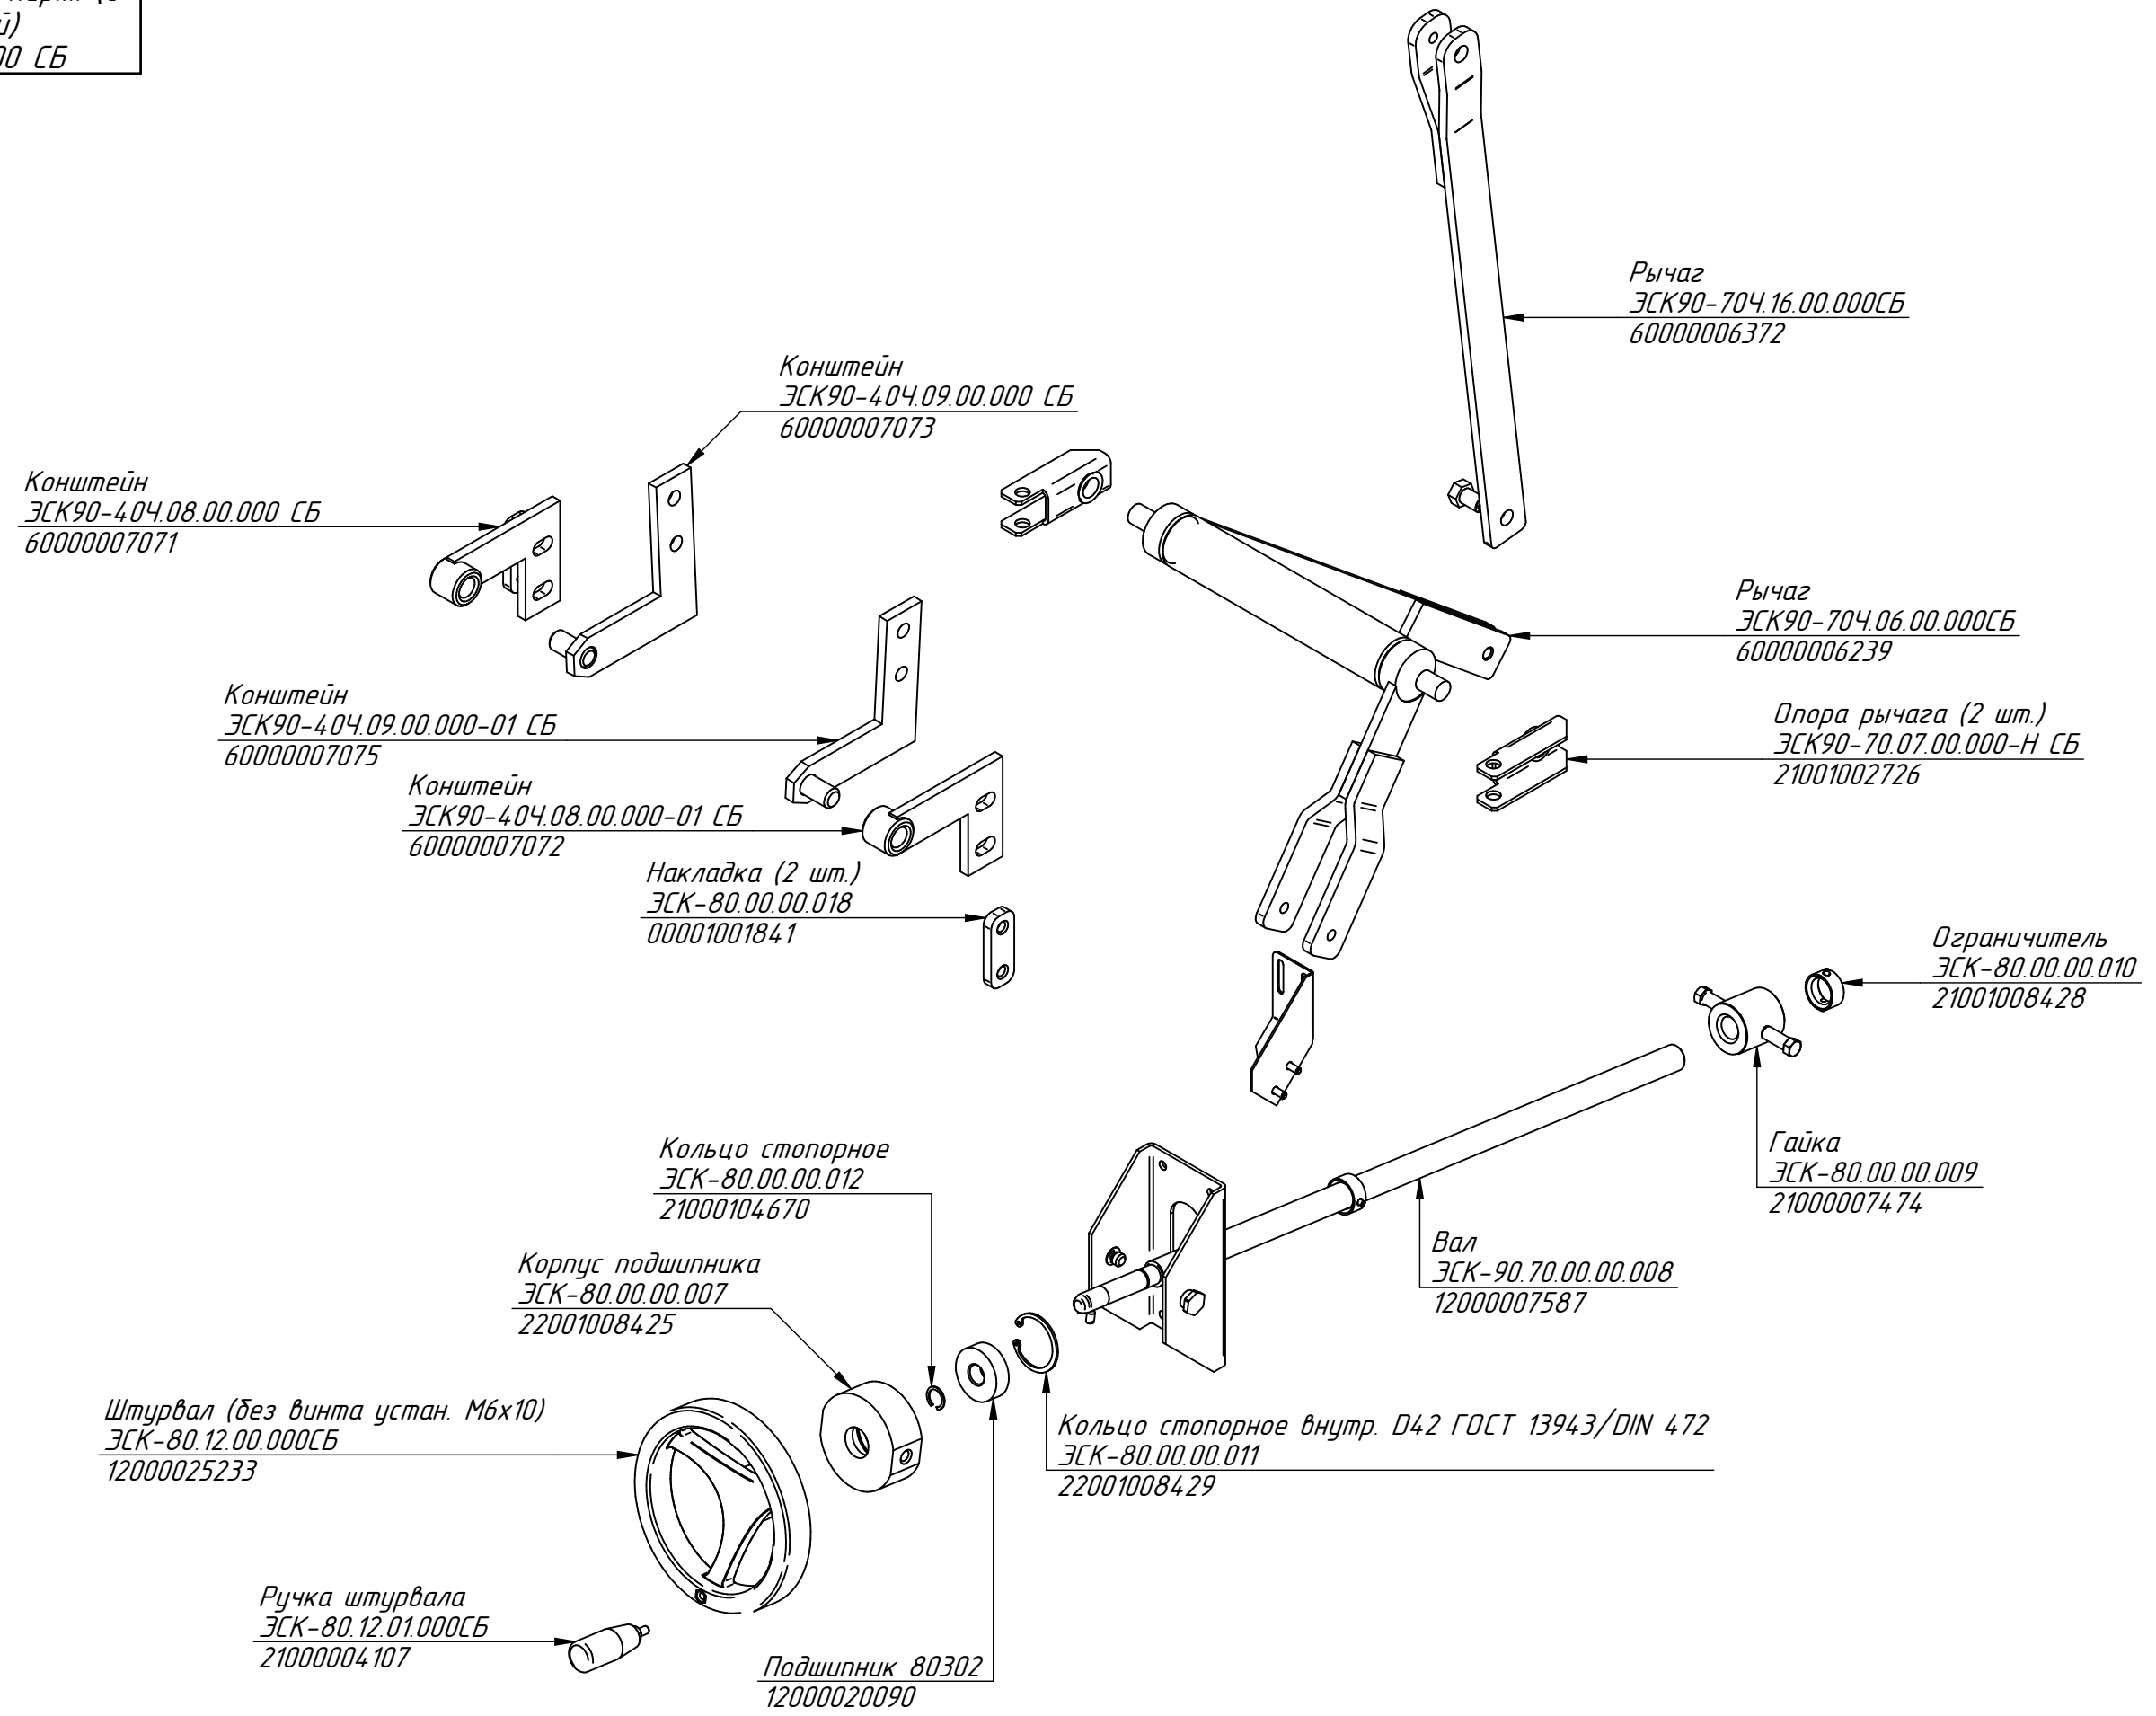

ЭСК-90-0,27-40-4.000 РС
Сковорода электр.
ЭСК-90-0,27-40-4 вся нерж. (с
чугунной чашей)
ЭСК90-404.00.00.000 СБ

Крышка в сборе ЭСК-90-40
ЭСК-90-0,27-40-4.001 РС
21000804400

Сковорода
ЭСК-90-0,27-40-4.002 РС
60000004566

Механизм подъёма
ЭСК-90-0,27-40-4.000-01 РС

Воздуховод
ЭСК90-70.40.00.001
60001005277

Панель передняя
ЭСК-90-0,27-40-4.003 РС
00001002725

Выключатель концевой TZ-8112
12000061119

Контактор
NC1-2510 25A 230В/АС3 1 НО 50Гц
12000061053

Ножка (3 шт.)
КПЭМ-100.14.07.000СБ
10000011409

Ножка
ЭСК90-70.10.03.000СБ
21001009794

ЭСК-90-0,27-40-4.000-01 РС
 Сковорода электр.
 ЭСК-90-0,27-40-4 вся нерж. (с
 чугунной чашей)
 ЭСК90-404.00.00.000 СБ

ЭСК-90-0,27-40-4.001 РС
Крышка в сборе ЭСК-90-40
ЭСК90-40.05.00.000-Н СБ

ЭСК-90-0,27-40-4.002 РС
Сковорода
ЭСК-804.01.00.000СБ

Чаша сковороды
ЭСК-80.01.01.000-02
21001004791

ТЭН-170С10/3,0Т230 (3 шт.)
1G1K1W335001
12000060073