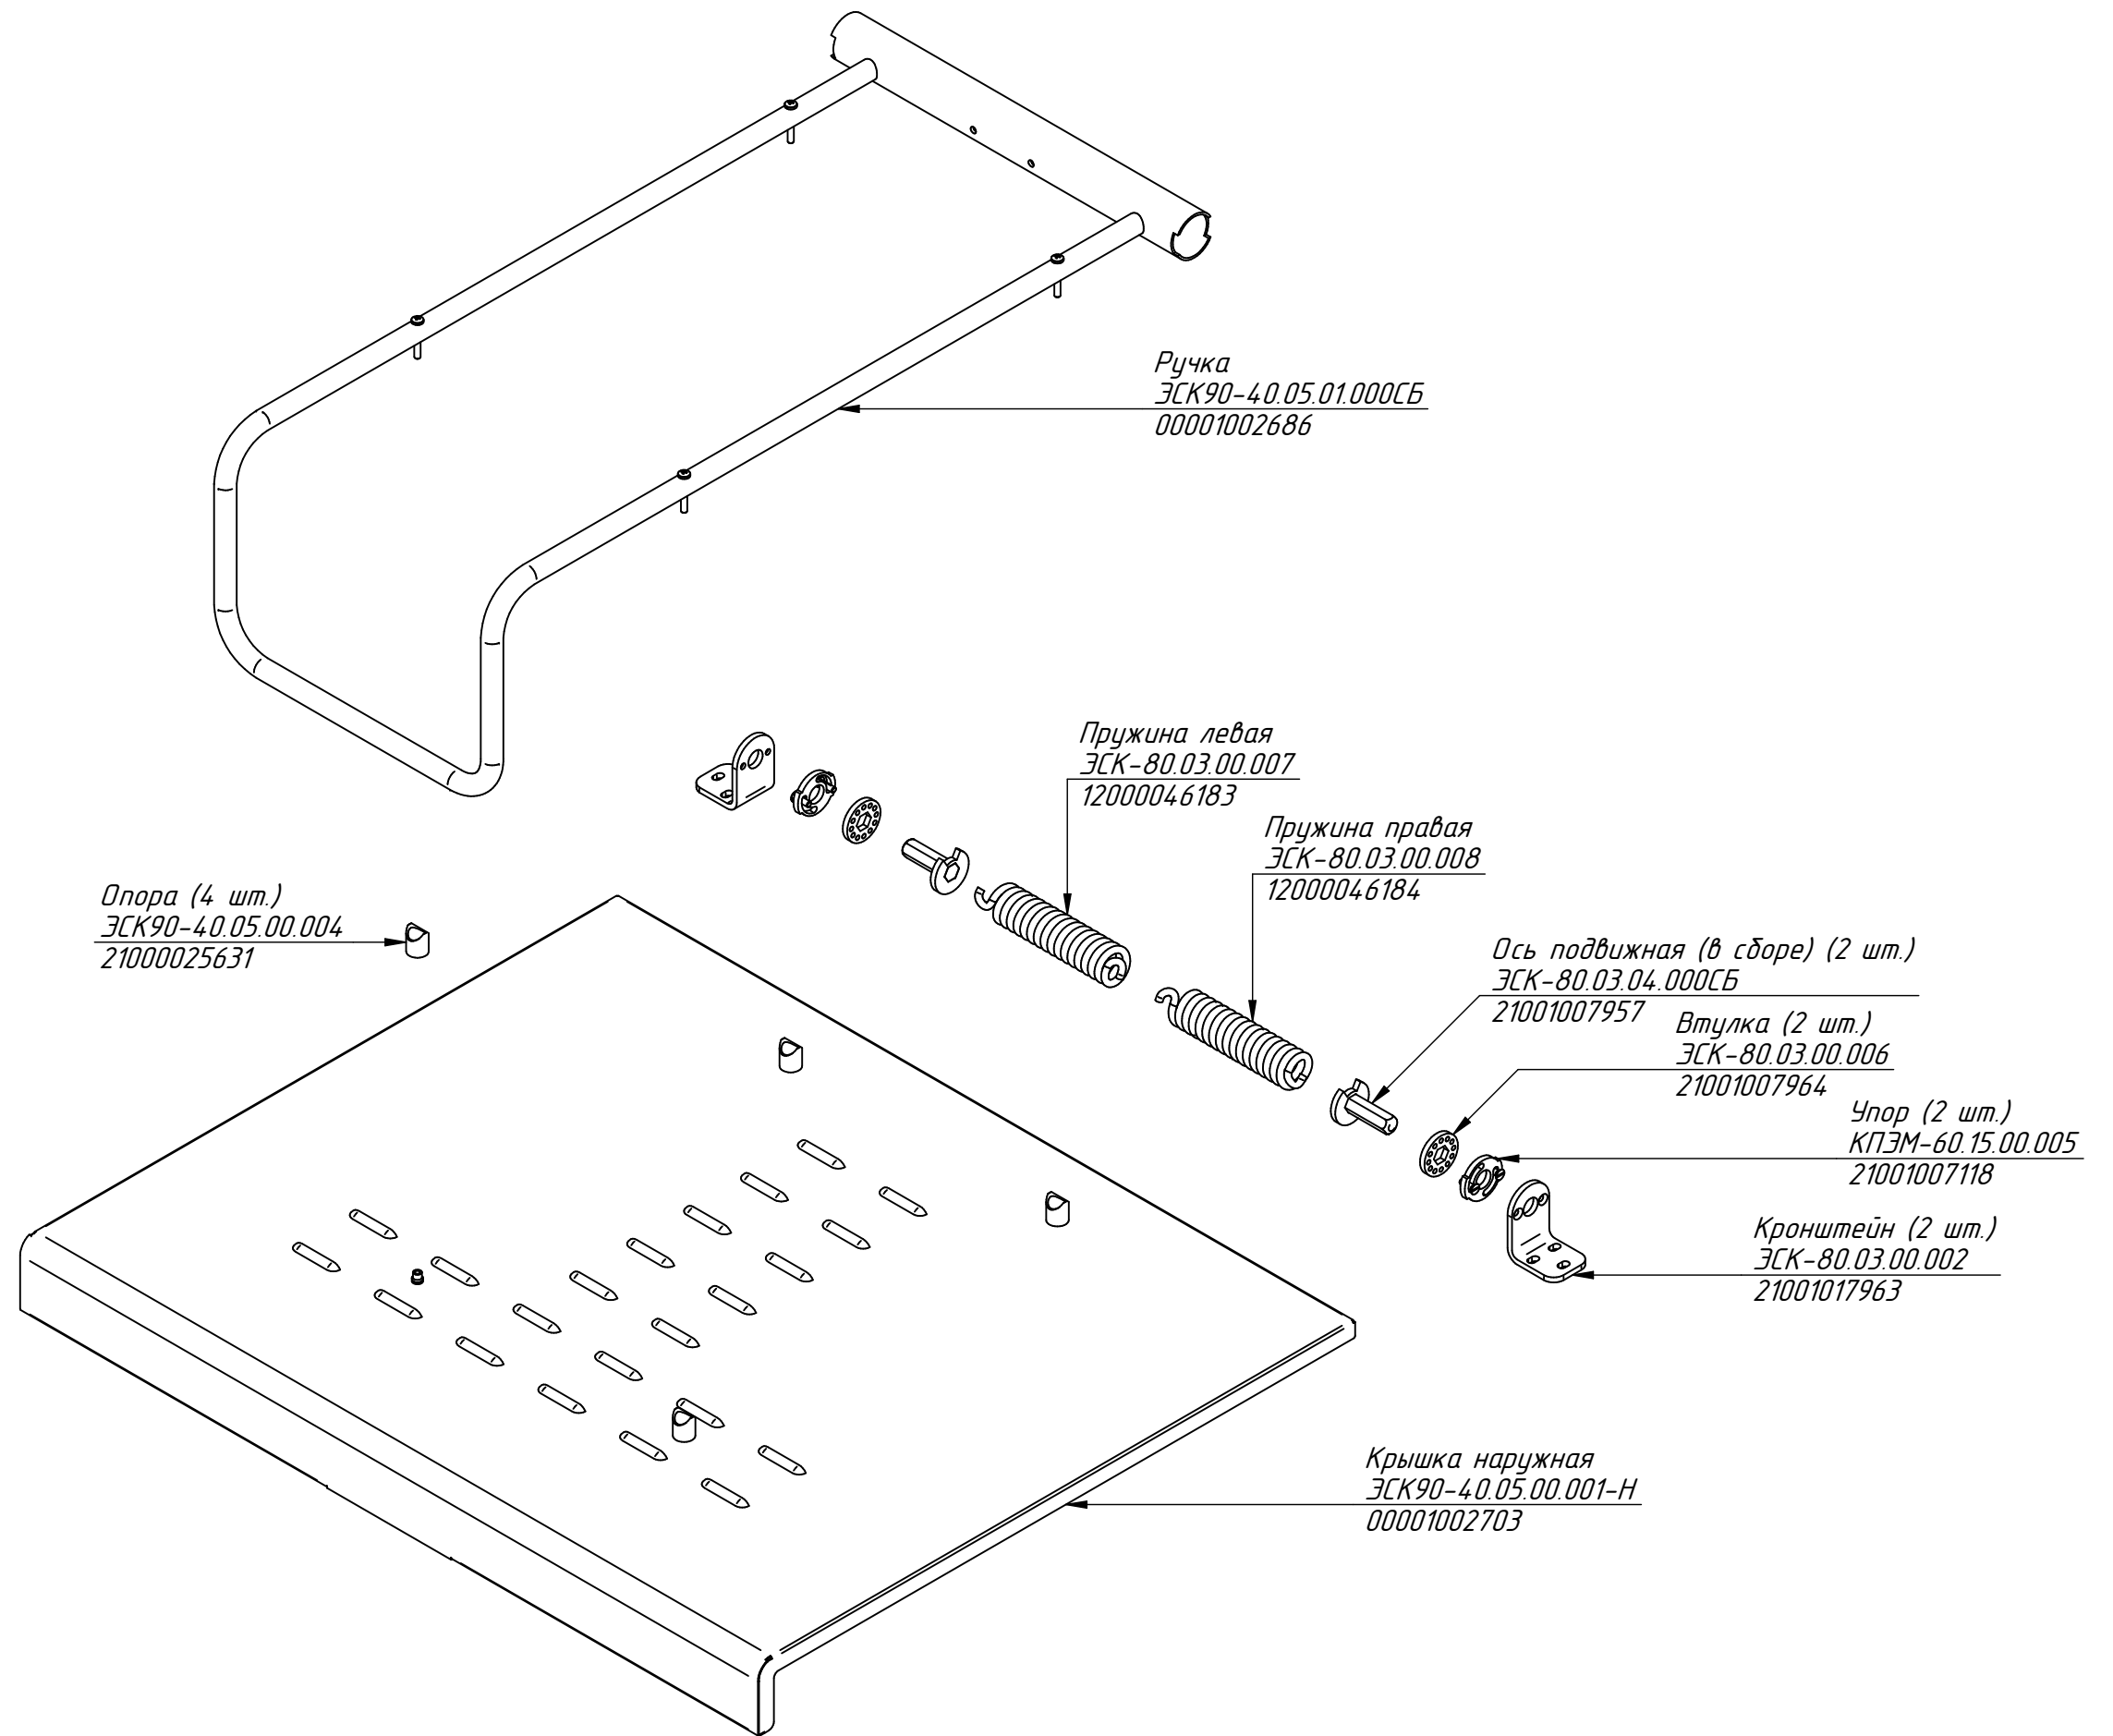

ЭСК-90-0,27-40-4.000 РС
Сковорода электр.
ЭСК-90-0,27-40-4 вся нерж. (с
чугунной чашей)
ЭСК90-404.00.00.000 СБ

Крышка в сборе ЭСК-90-40
ЭСК-90-0,27-40-4.001 РС
21000804400

Сковорода
ЭСК-90-0,27-40-4.002 РС
60000004566

Ножка (3 шт.)
КПЭМ-100.14.07.000СБ
10000011409

Ножка
ЭСК90-70.10.03.000СБ
21001009794

ЭСК-90-0,27-40-4.000-01 РС
 Сковорода электр.
 ЭСК-90-0,27-40-4 вся нерж. (с
 чугунной чашей)
 ЭСК90-404.00.00.000 СБ

ЭСК-90-0,27-40-4.001 РС
Крышка в сборе ЭСК-90-40
ЭСК90-40.05.00.000-Н СБ

ЭСК-90-0,27-40-4.002 РС
Сковорода
ЭСК-804.01.00.000СБ

Чаша сковороды
ЭСК-80.01.01.000-02
21001004791

ТЭН-170С10/3,0Т230 (3 шт.)
1G1K1W335001
12000060073