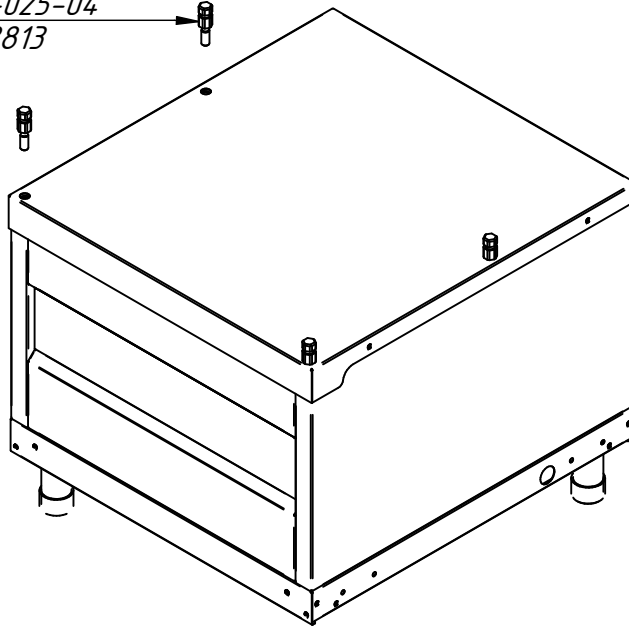

ПСПХ-70КМ.2696.000 РС
Прилавок для столовых
приборов и подносов с
хлебницей ПСПХ-70КМ нерж.
ПСПХ70КМ.2696.00.00.000СБ

Поддон
ПСПХ70КМ.2696.19.00.007
21001013307

Стакан для столовых приборов
МПК-700ЛТ
22000027361

Полка (в сборе)
ПСПХ70КМ.2696.19.00.000СБ
21001013303

Шпилька с канавкой
ЭМК70М-025-04
21000003813

Ножка (в сборе)
ЭМК.10.00.000СБ
21000046154