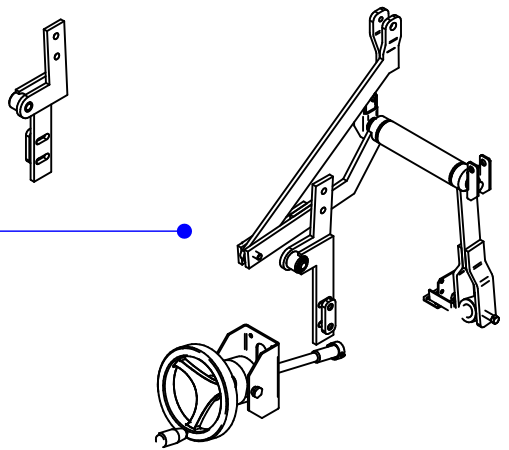

ЭСК-80-0,27-40-4.000 РС
Сковорода электр.
ЭСК-80-0,27-40-4 вся нерж. (с
чугунной чашей)
ЭСК-804.00.00.000 СБ

Крышка
ЭСК-80-0,27-40-4.001 РС
60000006379

Сковорода
ЭСК-80-0,27-40-4.002 РС
60000004566

Механизм подъема
ЭСК-80-0,27-40-4.000-01 РС

Воздуховод
ЭСК-80.00.00.030
21001005382

Панель лицевая
ЭСК-804.00.00.002
60000005958

Панель передняя
ЭСК-80-0,27-40-4.003 РС
21001008420

Выключатель концевой TZ-8112
12000061119

Контактор
НС1-2510 25А 230В/АС3 1 Н0 50Гц
12000061053

Ножка (3 шт.)
КПЭМ-100.14.07.000СБ
10000011409

Ножка
ЭСК90-70.10.03.000СБ
21001009794

ЭСК-80-0,27-40-4.000-01 РС
 Сковорода электр.
 ЭСК-80-0,27-40-4 вся нерж. (с
 чугунной чашей)
 ЭСК-804.00.00.000 СБ

ЭСК-80-0,27-40-4.001 РС
Крышка
ЭСК-804.03.00.000 СБ