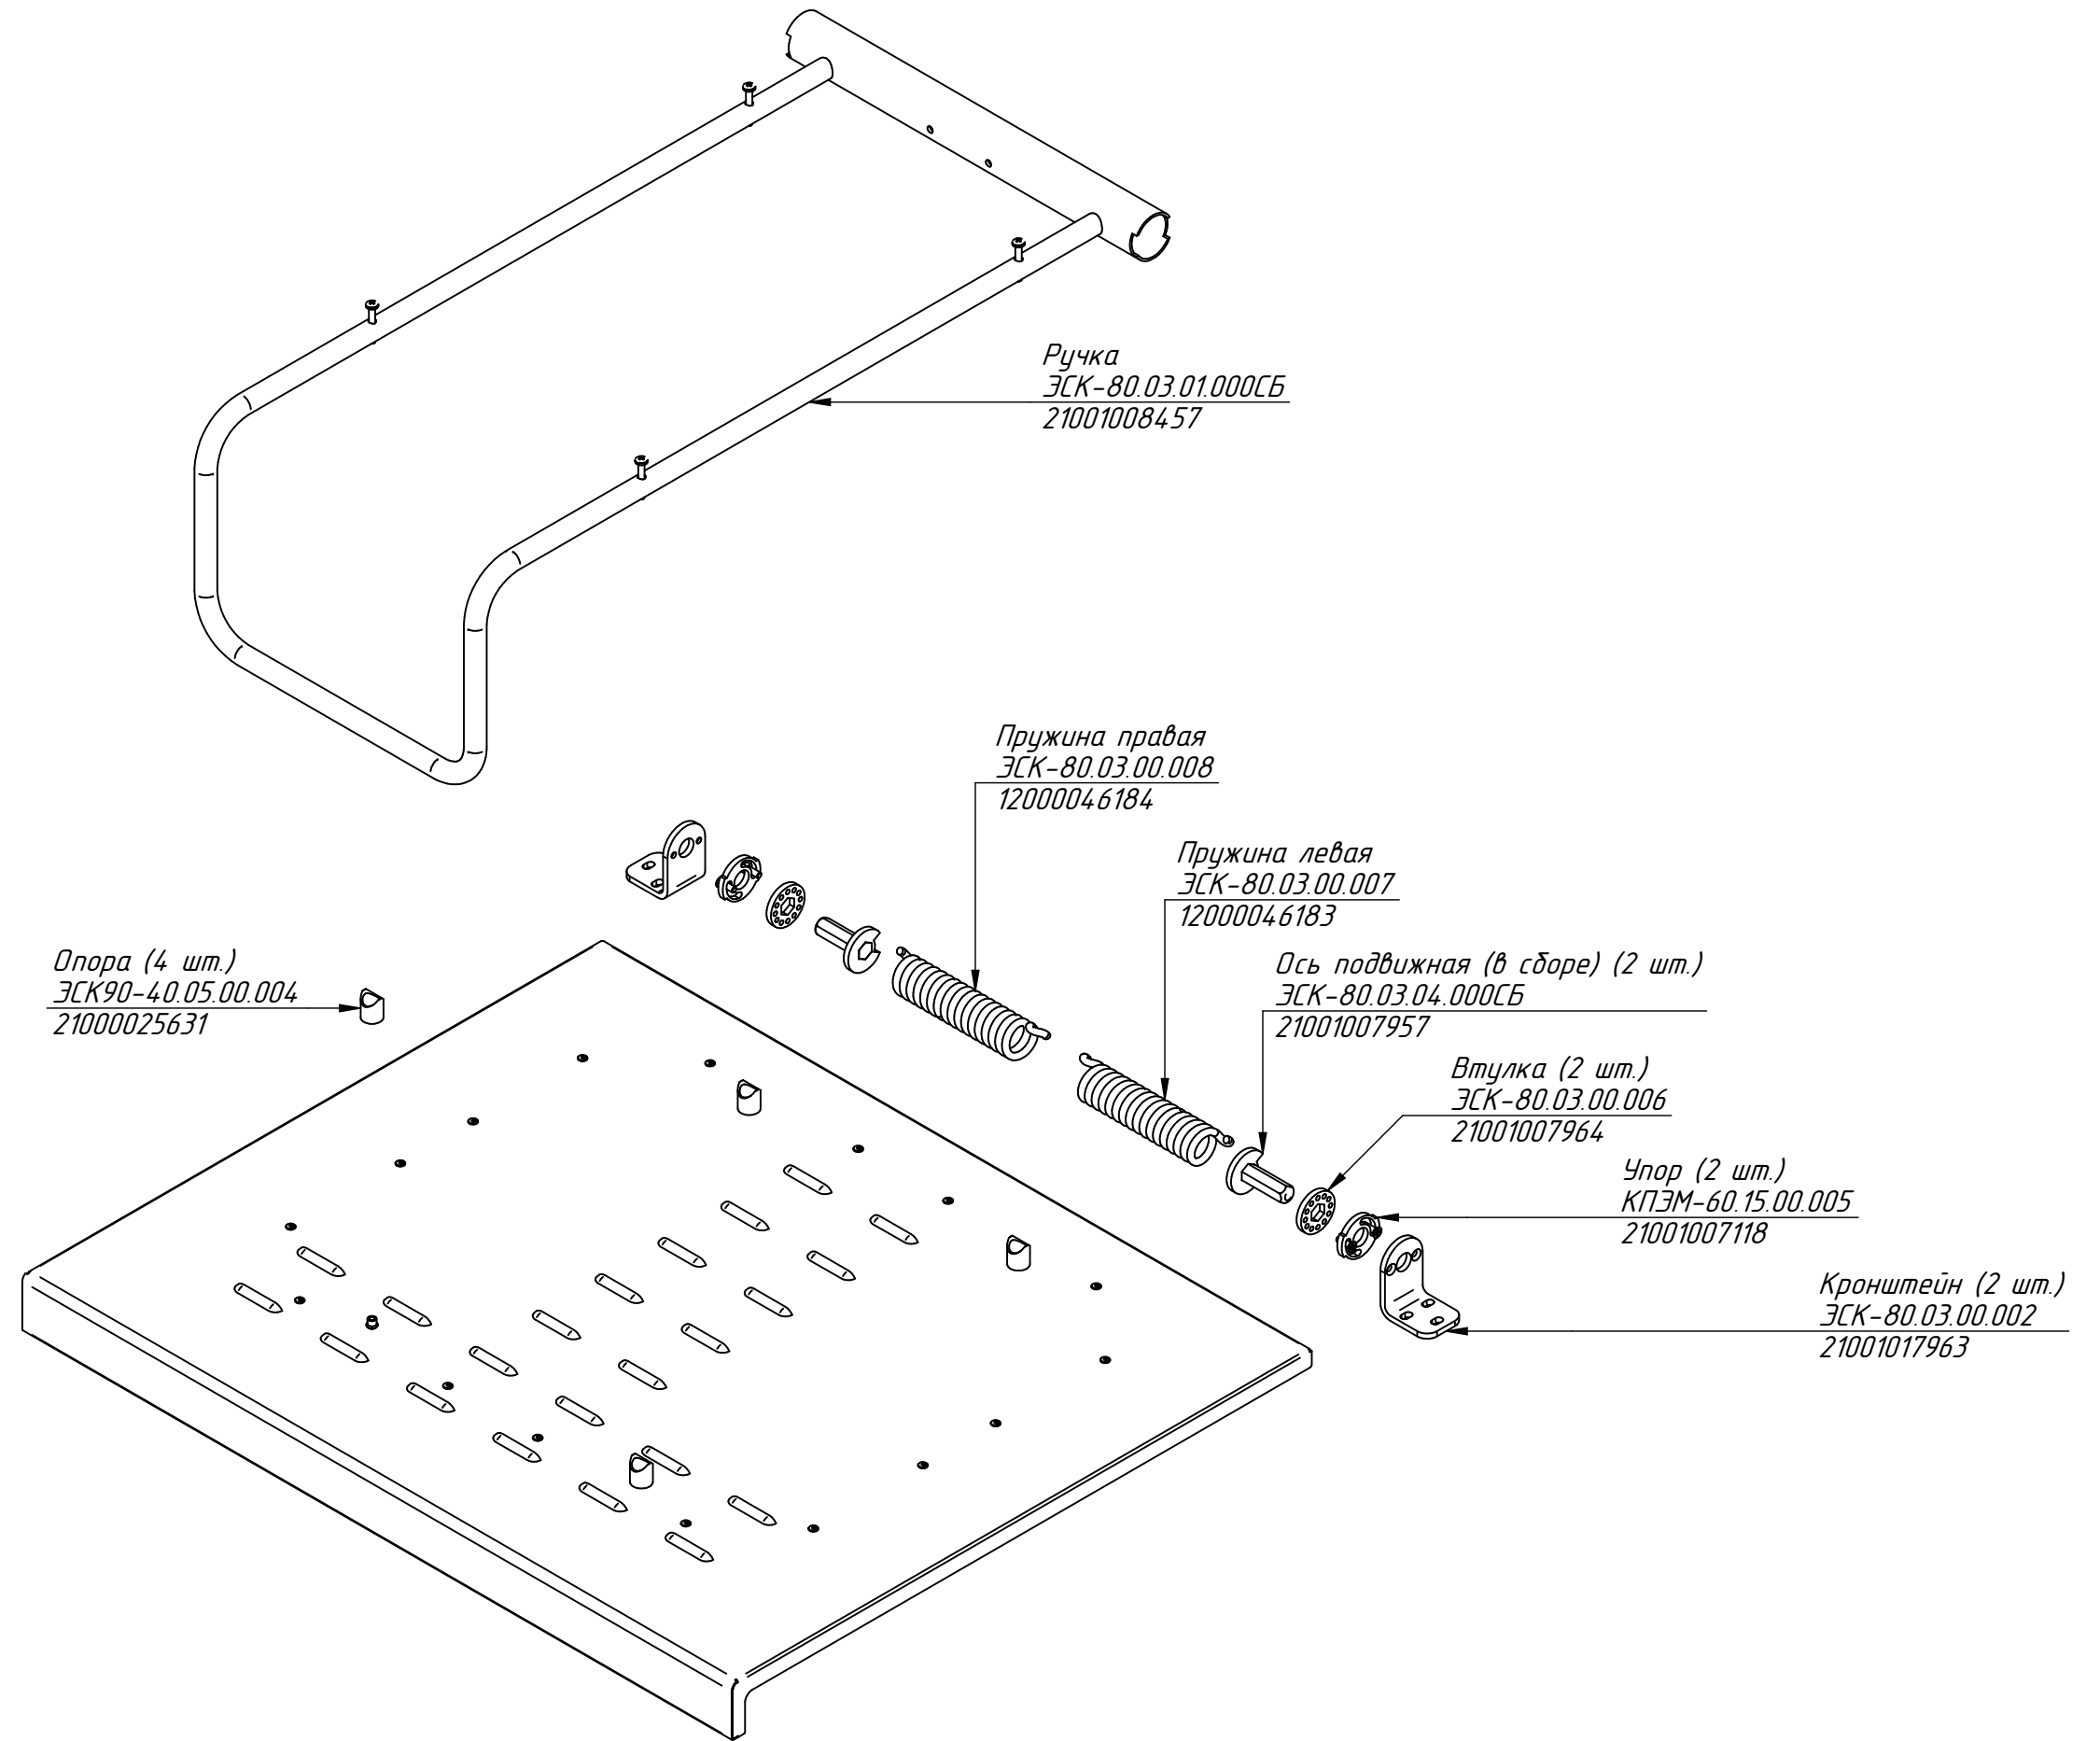

ЭСК-80-0,27-40-4.000 РС
Сковорода электр.
ЭСК-80-0,27-40-4 вся нерж. (с
чугунной чашей)
ЭСК-804.00.00.000 СБ

Крышка
ЭСК-80-0,27-40-4.001 РС
60000006379

Сковорода
ЭСК-80-0,27-40-4.002 РС
60000004566

Механизм подъема
ЭСК-80-0,27-40-4.000-01 РС

Воздуховод
ЭСК-80.00.00.030
21001005382

Панель лицевая
ЭСК-804.00.00.002
60000005958

Панель передняя
ЭСК-80-0,27-40-4.003 РС
21001008420

Выключатель концевой TZ-8112
12000061119

Контактор
НС1-2510 25А 230В/АС3 1 Н0 50Гц
12000061053

Ножка (3 шт.)
КПЭМ-100.14.07.000СБ
10000011409

Ножка
ЭСК90-70.10.03.000СБ
21001009794

ЭСК-80-0,27-40-4.000-01 РС
 Сковорода электр.
 ЭСК-80-0,27-40-4 вся нерж. (с
 чугунной чашей)
 ЭСК-804.00.00.000 СБ

ЭСК-80-0,27-40-4.001 РС
Крышка
ЭСК-804.03.00.000 СБ

ЭСК-80-0,27-40-4.002 РС
Сковорода
ЭСК-804.01.00.000СБ

Чаша сковороды
ЭСК-80.01.01.000-02
21001004791

ТЭН-170С10/3,0Т230 (3 шт.)
1G1K1W335001
12000060073

Пластина
ЭСК-804.01.05.001
60000004941

Кожух
ЭСК-804.01.00.003
60000004743