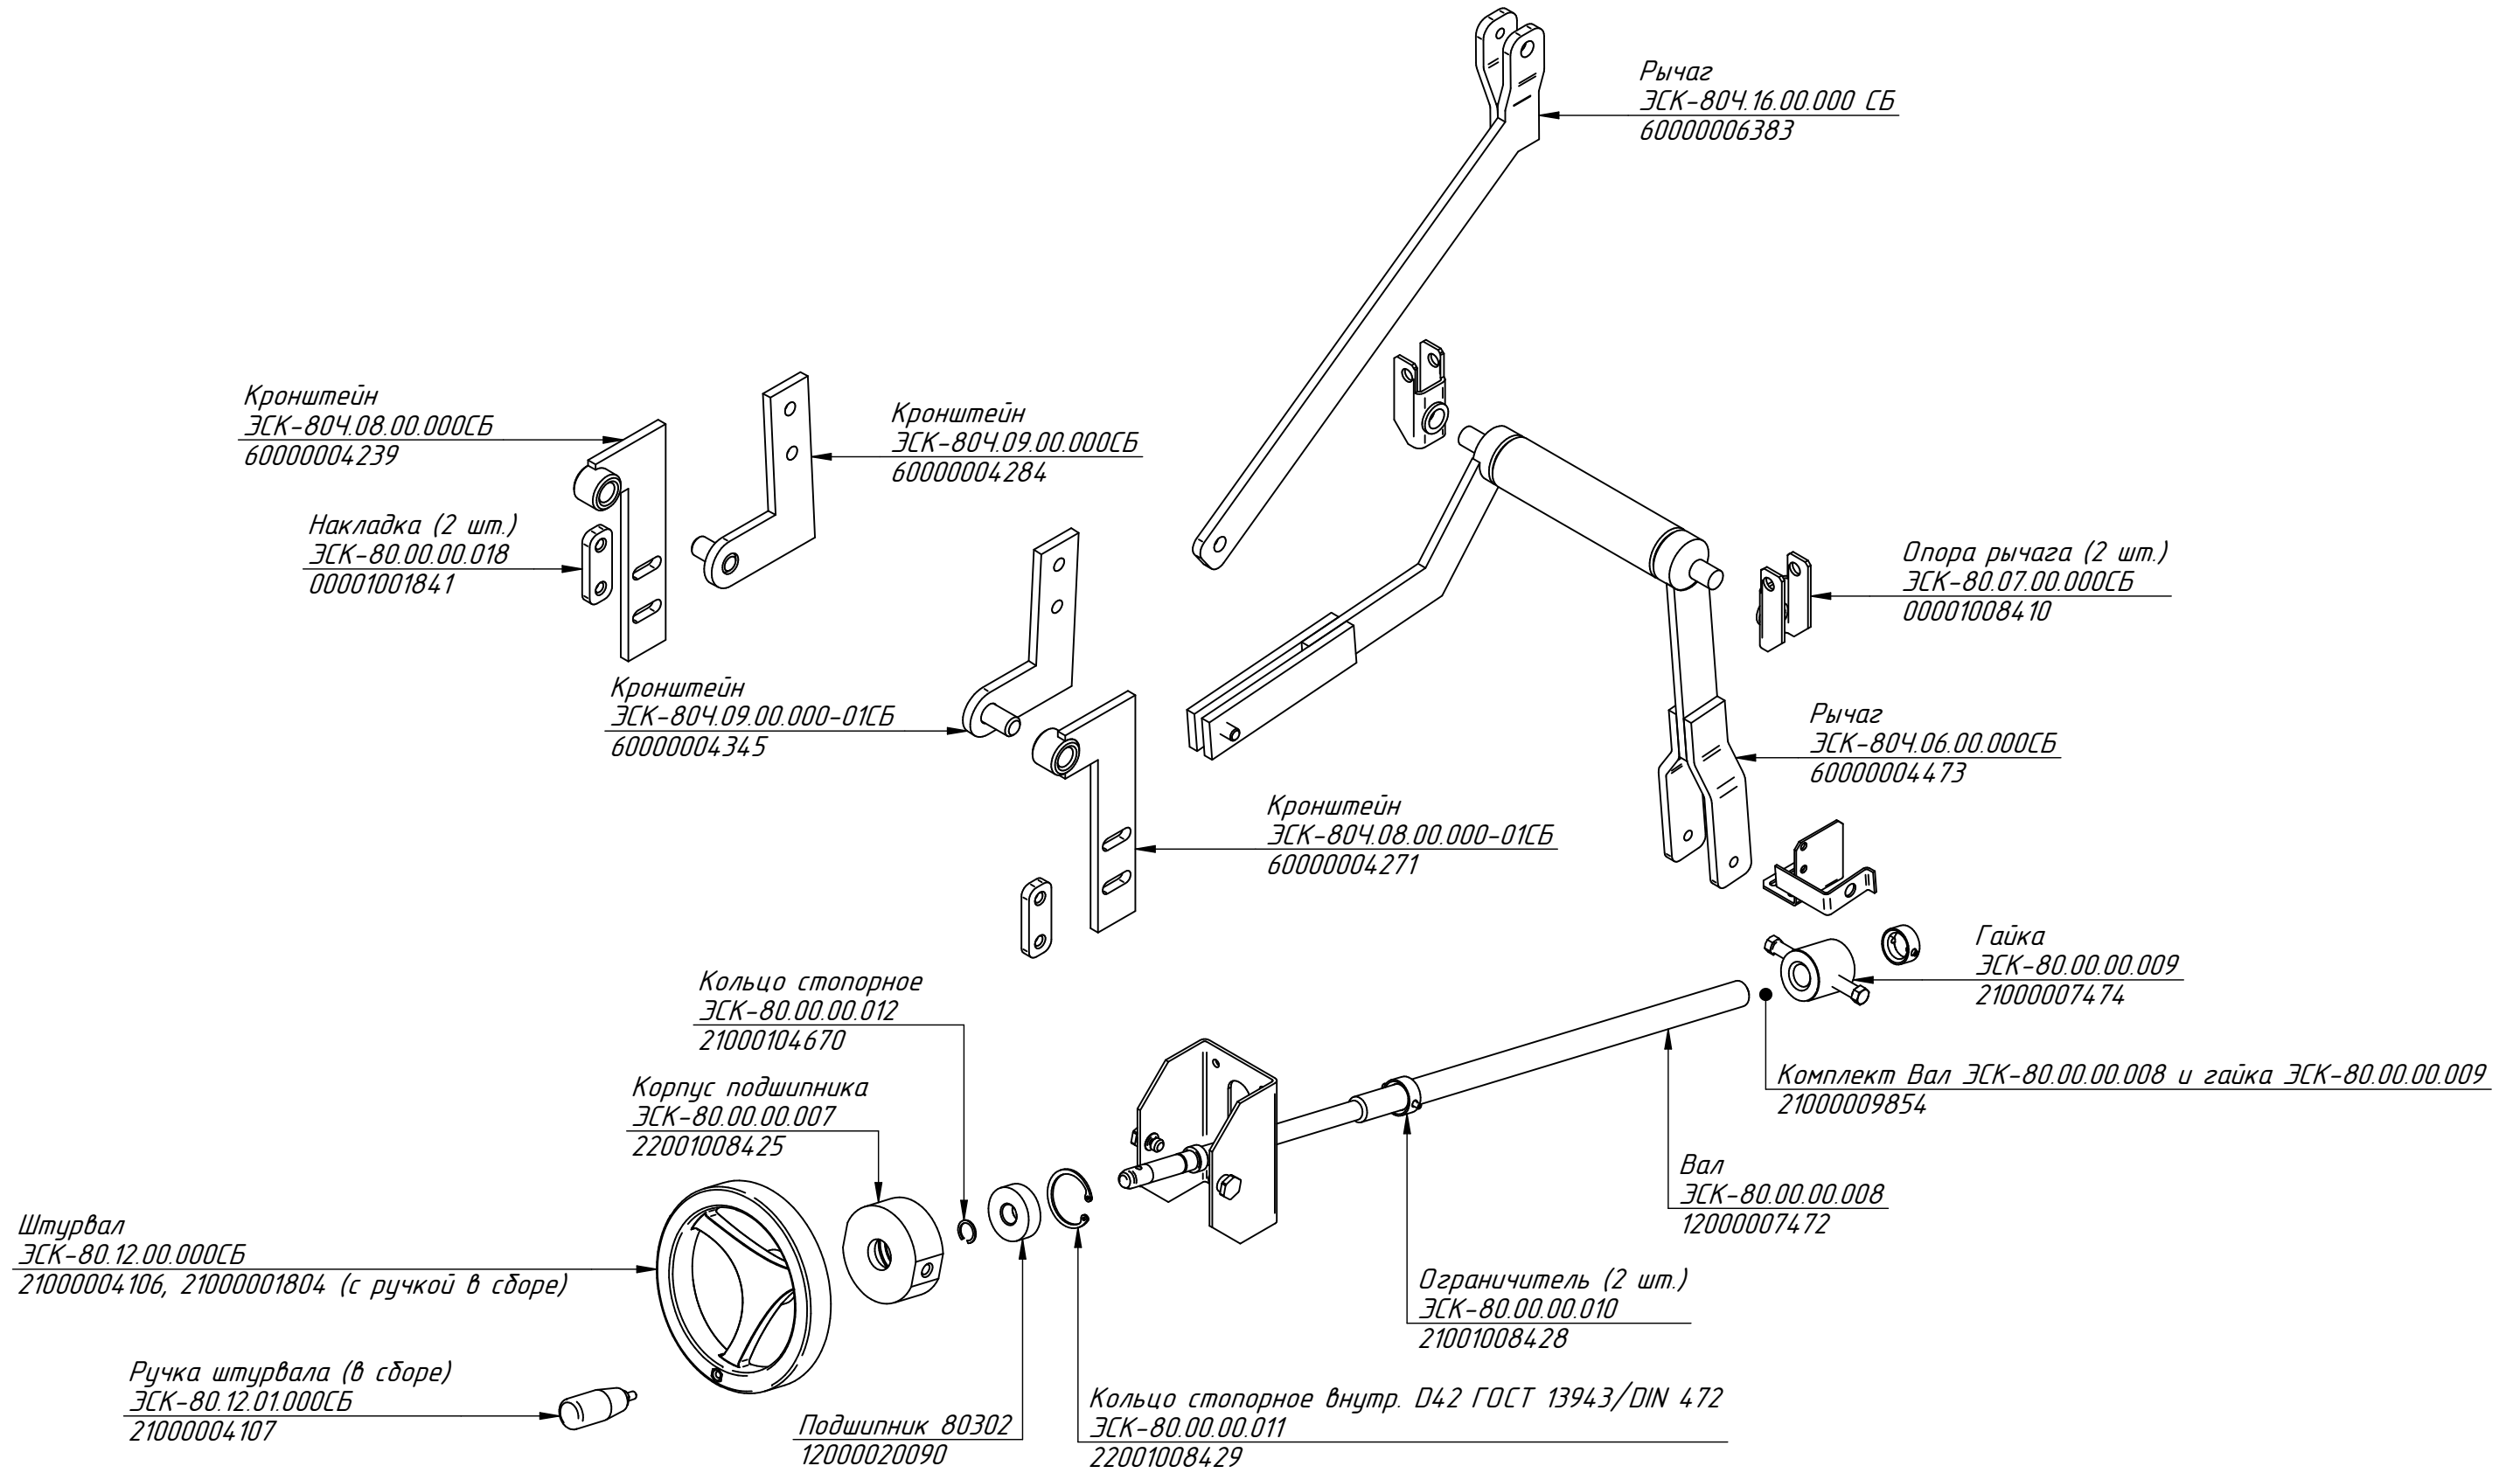

ЭСК-80-0,27-40-4.000 РС
Сковорода электр.
ЭСК-80-0,27-40-4 вся нерж. (с
чугунной чашей)
ЭСК-804.00.00.000 СБ

Крышка
ЭСК-80-0,27-40-4.001 РС
60000006379

Сковорода
ЭСК-80-0,27-40-4.002 РС
60000004566

Механизм подъема
ЭСК-80-0,27-40-4.000-01 РС

Ножка (3 шт.)
КПЭМ-100.14.07.000СБ
10000011409

Ножка
ЭСК90-70.10.03.000СБ
21001009794

ЭСК-80-0,27-40-4.000-01 РС
 Сковорода электр.
 ЭСК-80-0,27-40-4 вся нерж. (с
 чугунной чашей)
 ЭСК-804.00.00.000 СБ

ЭСК-80-0,27-40-4.001 РС
Крышка
ЭСК-804.03.00.000 СБ

ЭСК-80-0,27-40-4.002 РС
Сковорода
ЭСК-804.01.00.000СБ

Чаша сковороды
ЭСК-80.01.01.000-02
21001004791

ТЭН-170С10/3,0Т230 (3 шт.)
1G1K1W335001
12000060073

Пластина
ЭСК-804.01.05.001
60000004941

Кожух
ЭСК-804.01.00.003
60000004743

Ручка луна со вставкой
ЭПК-27Н.00.00.003-02СБ
12001002963

Лампа сигнальная белая
12000006277

Терморегулятор 320*С (ограничитель)
55.13569.070
21000001053