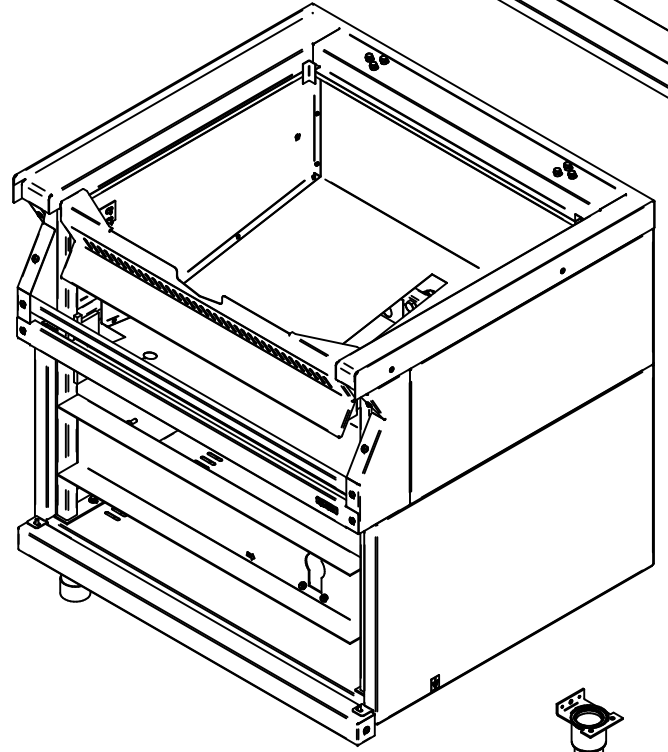

ЭСК-80-0,27-40-4.000 РС
Сковорода электр.
ЭСК-80-0,27-40-4 вся нерж. (с
чугунной чашей)
ЭСК-804.00.00.000 СБ

Крышка
ЭСК-80-0,27-40-4.001 РС
60000006379

Сковорода
ЭСК-80-0,27-40-4.002 РС
60000004566

Механизм подъема
ЭСК-80-0,27-40-4.000-01 РС

Воздуховод
ЭСК-80.00.00.030
21001005382

Панель лицевая
ЭСК-804.00.00.002
60000005958

Панель передняя
ЭСК-80-0,27-40-4.003 РС
21001008420

Выключатель концевой TZ-8112
12000061119

Контактор
НС1-2510 25А 230В/АС3 1 Н0 50Гц
12000061053

Ножка (3 шт.)
КПЭМ-100.14.07.000СБ
10000011409

Ножка
ЭСК90-70.10.03.000СБ
21001009794

ЭСК-80-0,27-40-4.000-01 РС
 Сковорода электр.
 ЭСК-80-0,27-40-4 вся нерж. (с
 чугунной чашей)
 ЭСК-804.00.00.000 СБ

ЭСК-80-0,27-40-4.001 РС
Крышка
ЭСК-804.03.00.000 СБ