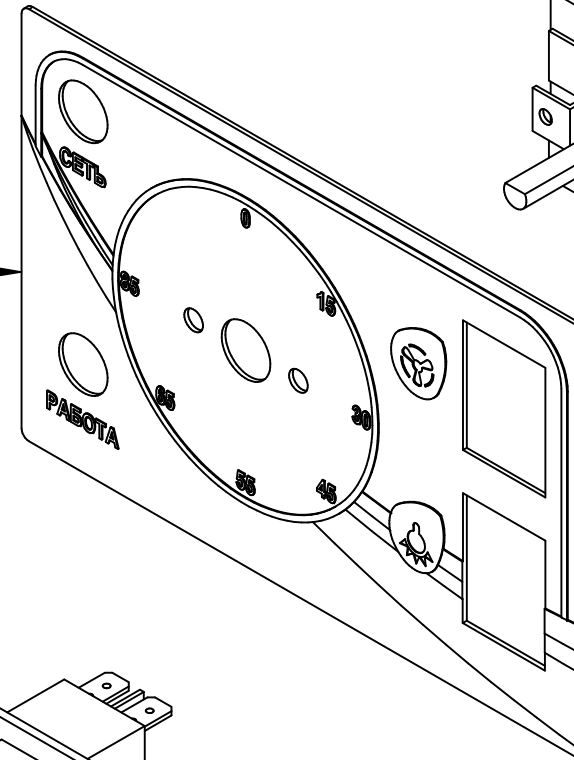

Нога опорная ASS2085PT
(H120-180 мм) 2" 120x120 мм нерж.
12000025575

ШРТ10-11М2.000-01 РС
Шкаф расстоечный
тепловой ШРТ-10-1/1М2
ШРТ10-11М2.00.00.000СБ

Лампа сигнальная белая
12000006277

Лампа сигнальная желтая
12000006276

Ручка луна со вставкой
ЭПК-27Н.00.00.003-02СБ
12001002963

Переключатель влагозащищенный (2 шт.)
SC 767 В WL, 4с 220V, зеленый
12000072391

Клавиатура-панель
12000069200

Терморегулятор 55.13014.260 (85° С)
21000060326