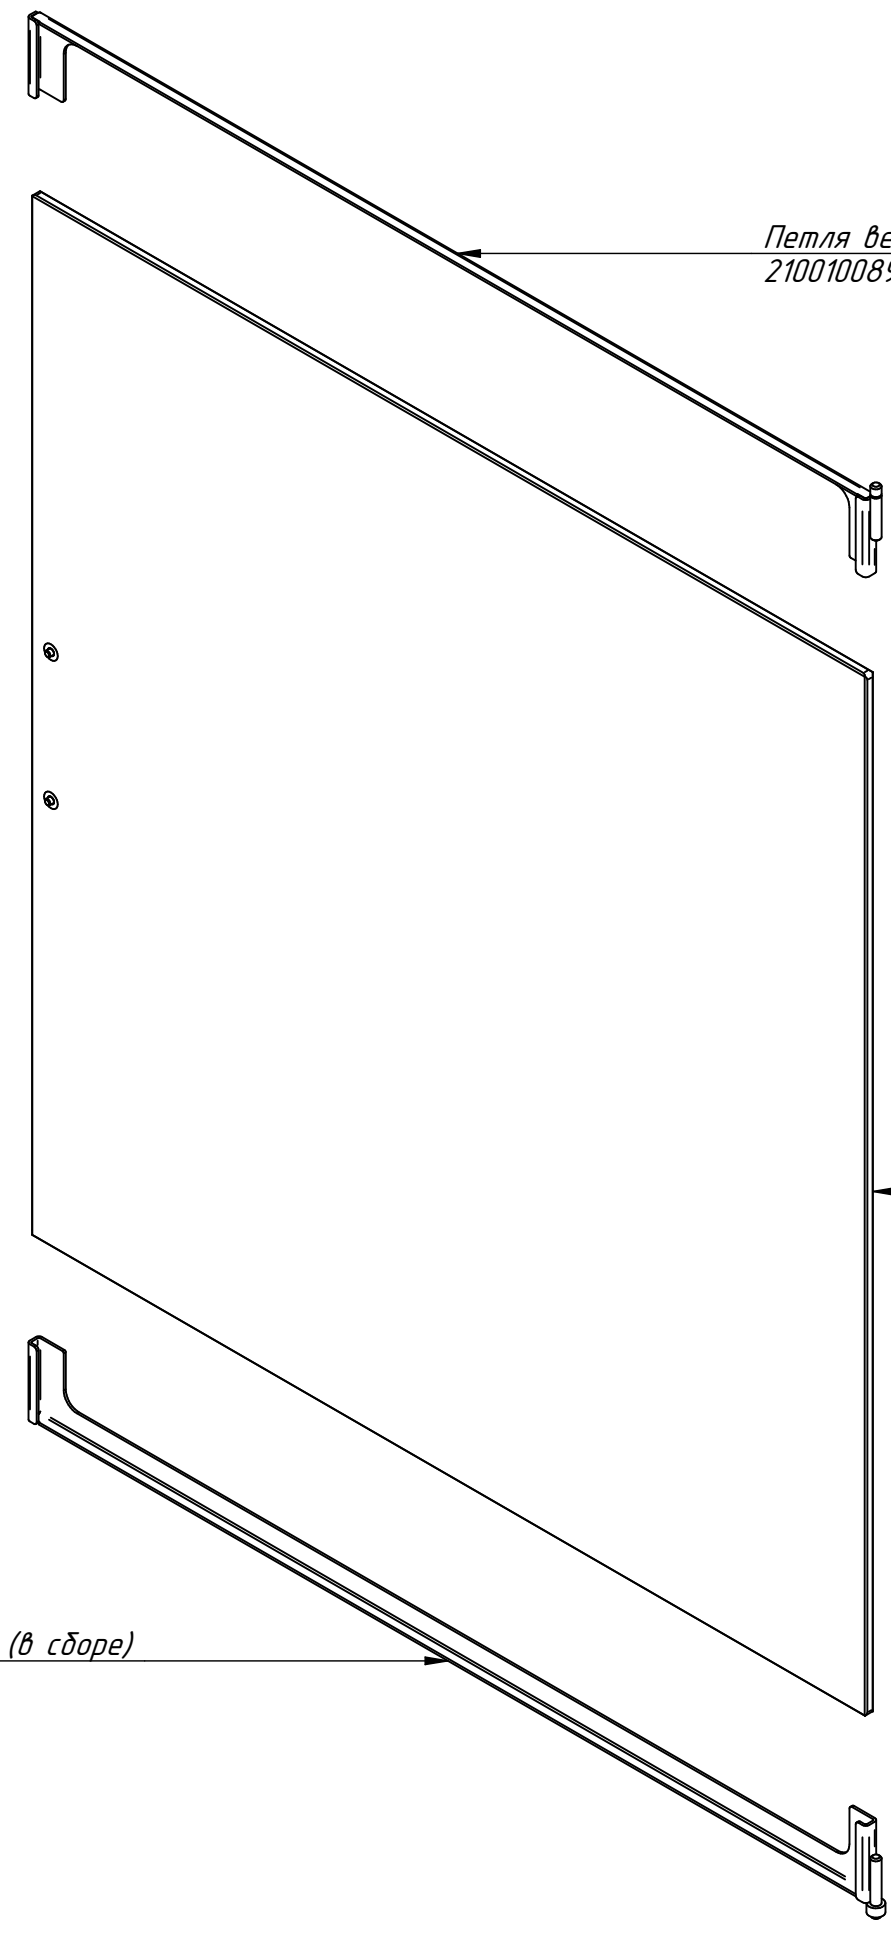

ШРТ10-11М2.000 РС
Шкаф расстоечный
тепловой ШРТ-10-1/1М2
ШРТ10-11М2.00.00.000СБ

Панель управления
ШРТ10-11М2.000-01 РС

Лампа освещения Д/Л10 50W Feron (2 шт.)
12000006962

Решетка-направляющая
21001007766

Нога опорная ASS2085PT
(H120-180 мм) 2" 120x120 мм нерж.
12000025575

ШРТ10-11М2.000-01 РС
Шкаф расстоечный
тепловой ШРТ-10-1/1М2
ШРТ10-11М2.00.00.000СБ

Лампа сигнальная белая
12000006277

Лампа сигнальная желтая
12000006276

ШРТ10-11М2.001 РС
Дверь в сборе
ШРТ10-11М2.11.00.000-01СБ

Петля верхняя (в сборе)
21001008938

Стекло закаленное 6 мм 675x625 мм
12000020152

Петля нижняя (в сборе)
21001008937