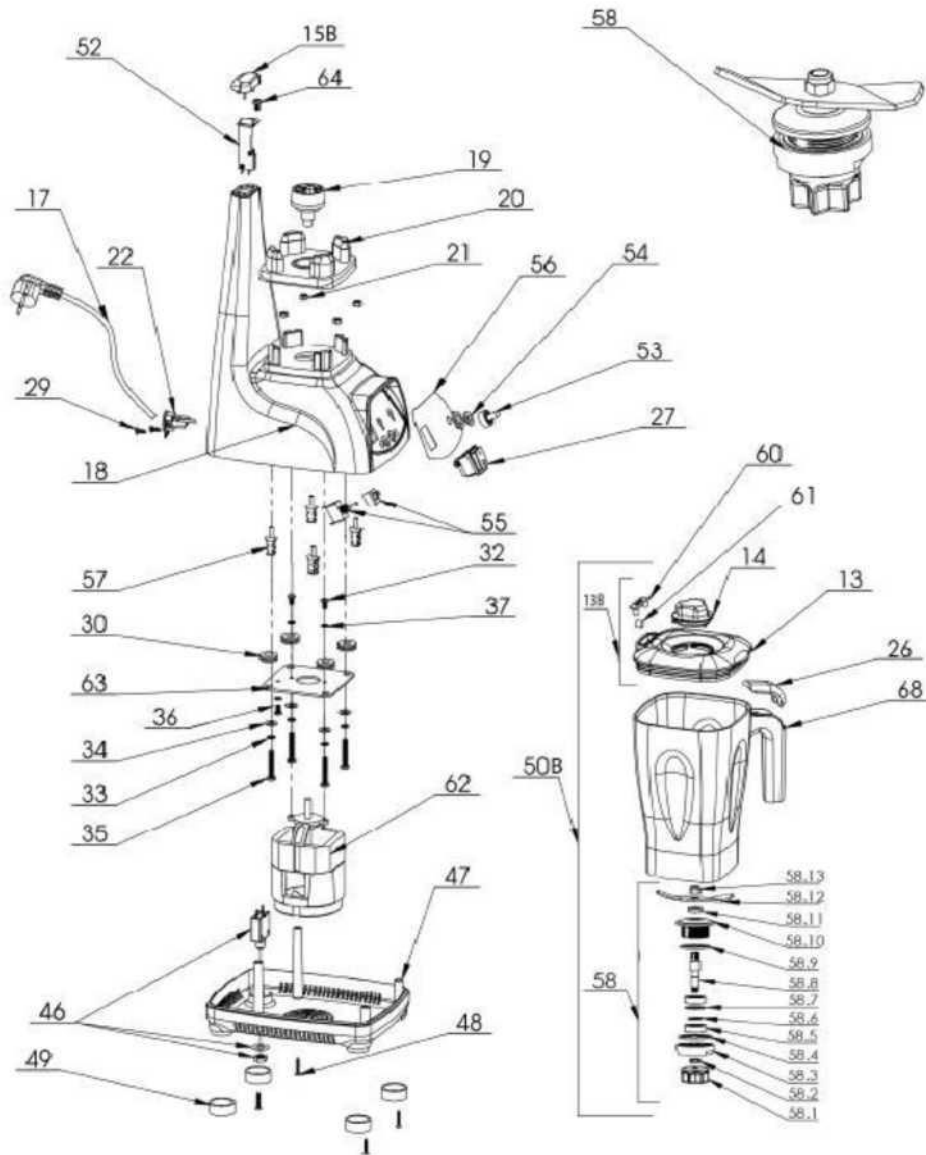

15. ЗАПАСНЫЕ ЧАСТИ

15.1 Взрывная схема

15.2 Запасные части

№	Описание	Кол-во
13В	КОМПЛЕКТ КРЫШЕК ДЛЯ ЧАШИ ЕСО	1
13	КРЫШКА ЧАШИ	1
14	КРЫШКА ДЛЯ ЗАЛИВНОГО ОТВЕРСТИЯ	1
15В	КРЫШКА КОРПУСА СЕРАЯ	1
17	КАБЕЛЬ ПИТАНИЯ	1
18	КОРПУС ЧЕРНЫЙ	1
19	МУФТА ПРИВОДНОГО МЕХАНИЗМА	1
20	ОСНОВАНИЕ ДЛЯ ЧАШИ	1
21	ГАЙКА М6	4
22	НАКОНЕЧНИК КАБЕЛЯ	1
26	РУЧКИ КРЫШКИ КОНТЕЙНЕРА	1
27	ПЕРЕКЛЮЧАТЕЛЬ ВКЛ./ВЫКЛ.	1
29	ВИНТ НАКОНЕЧНИКА КАБЕЛЯ	2
30	РЕЗИНОВАЯ ШАЙБА	4
32	ВИНТ 5X12	2
33	ШАЙБА С ФИКСАТОРОМ М6	4
34	ШАЙБА БОЛЬШОГО РАЗМЕРА D6	4
35	КРЕПЕЖНЫЕ ВИНТЫ ПЛАСТИНЫ ДВИГАТЕЛЯ	4
36	ГАЙКА М5	1
37	ШАЙБА С ФИКСАТОРОМ М5	3
46	ВЫКЛЮЧАТЕЛЬ ТЕРМОПАРЫ	1
47	КНОПКА	1
48	НИЖНИЙ ВИНТ	4
49	РЕЗИНОВЫЕ НОЖКИ	4
50В	ЧАША В СБОРЕ ЕСО	1
52	ЭЛЕКТРОМАГНИТНЫЙ ВЫКЛЮЧАТЕЛЬ	1
53	КРЫШКА ВЫКЛЮЧАТЕЛЯ	1
54	ШАЙБА ВЫКЛЮЧАТЕЛЯ	1
55	ПЕРЕКЛЮЧАТЕЛЬ СКОРОСТЕЙ	1
56	ЛИЦЕВАЯ ПАНЕЛЬ АК12 ЕСО	1
57	ОПОРА ДЛЯ КАБЕЛЯ	4
58	ПРИВОДНОЙ МЕХАНИЗМ	1
58.1	СОЕДИНЕНИЕ ЧАШИ	1
58.2	НИЖНЕЕ УПЛОТНЕНИЕ VA-08	1
58.3	НИЖНЯЯ ПРИВОДНАЯ 2-СТОРОННЯЯ ГАЙКА	1
58.4	УПЛОТНИТЕЛЬНОЕ КОЛЬЦО 30X2	1
58.5	ПОДШИПНИК 608	2
58.6	СТОПОРНОЕ КОЛЬЦО	1
58.7	ШАЙБА 22X17X0,8	1
58.8	ШПИНГАЛЕТ	1
58.9	УПЛОТНИТЕЛЬНОЕ КОЛЬЦО 27x2	1
58.10	КОМПЛЕКТ КРЫШЕК ДЛЯ ЧАШИ ЕСО	1
58.11	КРЫШКА ЧАШИ	1

Блендер АК/12 ЕСО Johnny

58.12	ВЕРХНЯЯ ПРИВОДНАЯ ГАЙКА	1
58.13	ВЕРХНЕЕ УПЛОТНЕНИЕ VA-10	1
60	НОЖ	1
61	ГЛУХАЯ ГАЙКА М8 НЕРЖАВЕЮЩАЯ СТАЛЬ	1
62	КРЫШКА ЭЛЕКТРОМАГНИТНОГО КОНТАКТА СЕРАЯ	1
63	МАГНИТ КРЫШКИ ЧАШИ	1
64	МОТОР АК12 ЕСО	1
68	ОПОРНАЯ ПЛАСТИНА ДВИГАТЕЛЯ	1

16. ЭЛЕКТРИЧЕСКАЯ СХЕМА