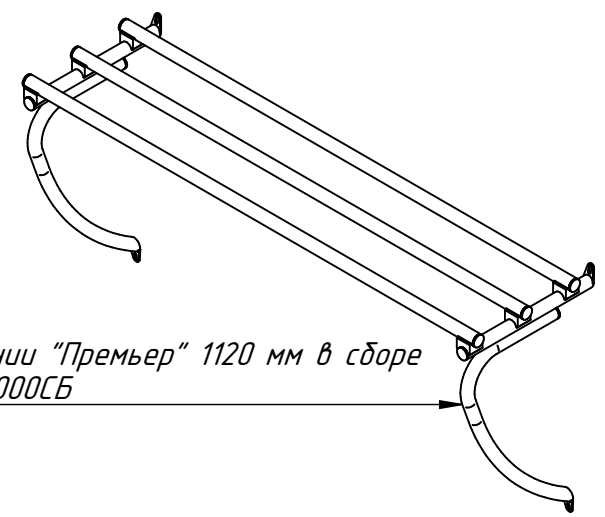

ПГН-70Т.1065.000 РС
Прилавок горячих
напитков ПГН-70Т (1120мм)
ПГН70Т.1065.00.00.000СБ

Полка (в сборе) 1120 мм
ПГН-70Т.1065.001 РС
21001005328

Шпилька с канавкой (2 шт.)
ЭМК-70М-025-03
21000007492

Шпилька с канавкой (2 шт.)
ЭМК70М-025-04
21000003813

Розетка 10П с крышкой, IP44, 16А, 220В, белый (Клио К2229)
12000060354

Панель управления
ПГН70-11СБ
60000002670

Направляющая с дверкой (2 шт.)
ПГН-70Т.1065.002 РС
00001005482

Направляющая линии "Премьер" 1120 мм в сборе
ЭМК70Т.1022.21.00.000СБ
21000002907

Ножка задняя
ЭМК70М-21СБ
21000001866

Ножка передняя
ЭМК70М-22СБ
21101003011

ПГН-70Т.1065.001 РС
Полка (в сборе) 1120 мм
ПГН70Т.1065.19.00.000СБ

Кронштейн верхний (в сборе) (2 шт.)
ЭМК70Т.1022.19.02.000СБ
21000805255