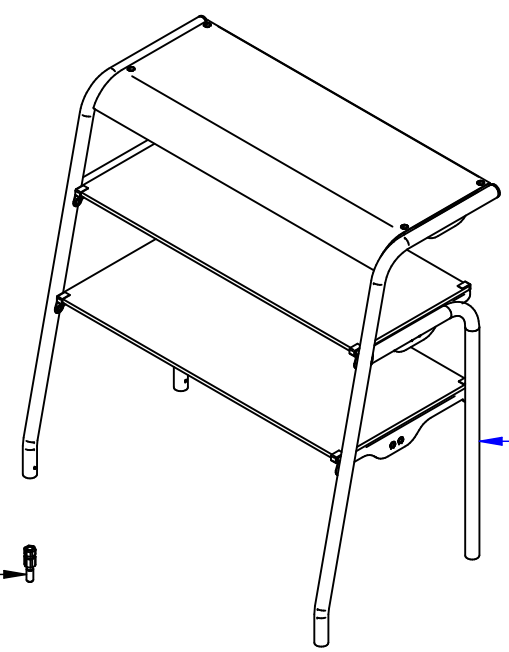

ПГН-70Т.1065.000 РС
Прилавок горячих
напитков ПГН-70Т (1120мм)
ПГН70Т.1065.00.00.000СБ

Полка (в сборе) 1120 мм
ПГН-70Т.1065.001 РС
21001005328

Шпилька с канавкой (2 шт.)
ЭМК-70М-025-03
21000007492

Шпилька с канавкой (2 шт.)
ЭМК70М-025-04
21000003813

Розетка 10П с крышкой, IP44, 16А, 220В, белый (Клио К2229)
12000060354

Панель управления
ПГН70-11СБ
60000002670

Направляющая с дверкой (2 шт.)
ПГН-70Т.1065.002 РС
00001005482

Направляющая линии "Премьер" 1120 мм в сборе
ЭМК70Т.1022.21.00.000СБ
21000002907

Ножка задняя
ЭМК70М-21СБ
21000001866

Ножка передняя
ЭМК70М-22СБ
21101003011

ПГН-70Т.1065.001 РС
Полка (в сборе) 1120 мм
ПГН70Т.1065.19.00.000СБ

Кронштейн верхний (в сборе) (2 шт.)
ЭМК70Т.1022.19.02.000СБ
21000805255