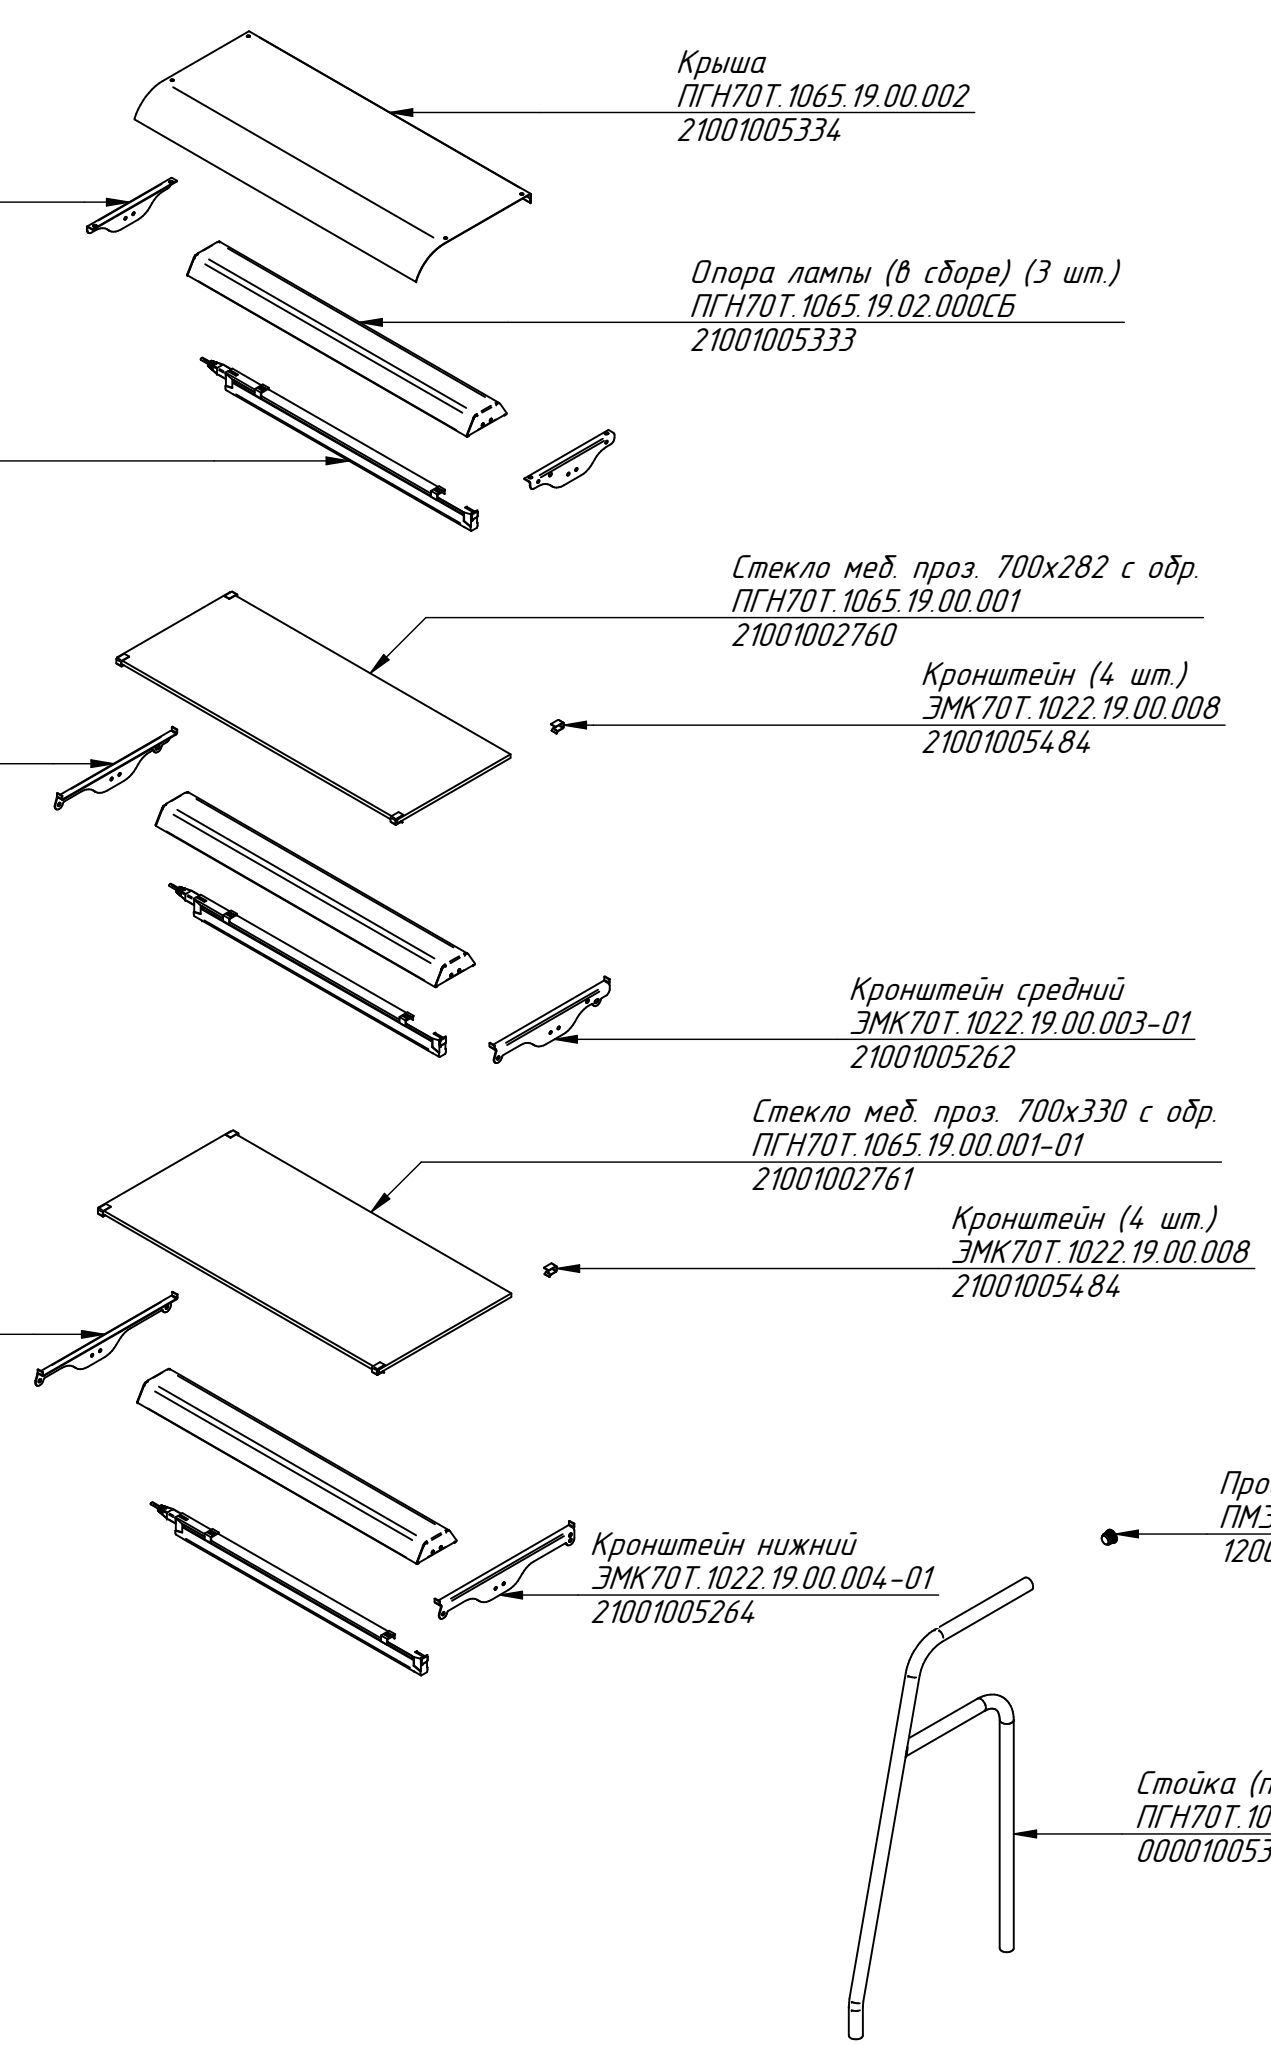

Кронштейн нижний
ЭМК70Т.1022.19.00.004-01
21001005264

Стойка (правая)
ПГН70Т.1065.19.01.000СБ
00001005331

ПГН-70Т.1065.002 РС
Направляющая с дверкой
ЭМК 70Т.1022.11.00.000СБ