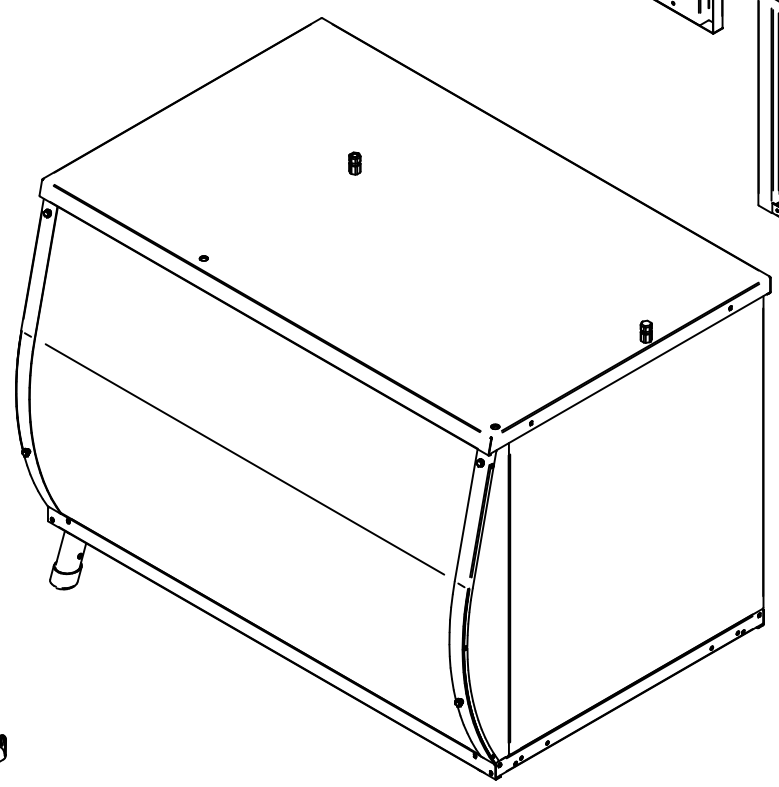

ПГН-70Т.1065.000 РС
Прилавок горячих
напитков ПГН-70Т (1120мм)
ПГН70Т.1065.00.00.000СБ

Полка (в сборе) 1120 мм
ПГН-70Т.1065.001 РС
21001005328

Шпилька с канавкой (2 шт.)
ЭМК-70М-025-03
21000007492

Шпилька с канавкой (2 шт.)
ЭМК70М-025-04
21000003813

Розетка 10П с крышкой, IP44, 16А, 220В, белый (Клио К2229)
12000060354

Панель управления
ПГН70-11СБ
60000002670

Направляющая с дверкой (2 шт.)
ПГН-70Т.1065.002 РС
00001005482

Направляющая линии "Премьер" 1120 мм в сборе
ЭМК70Т.1022.21.00.000СБ
21000002907

Ножка задняя
ЭМК70М-21СБ
21000001866

Ножка передняя
ЭМК70М-22СБ
21101003011

ПГН-70Т.1065.001 РС
Полка (в сборе) 1120 мм
ПГН70Т.1065.19.00.000СБ

Кронштейн верхний (в сборе) (2 шт.)
ЭМК70Т.1022.19.02.000СБ
21000805255