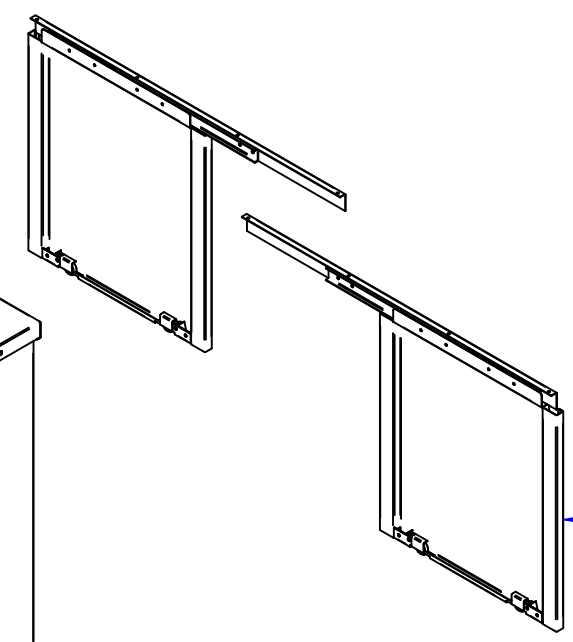

ПГН-70Т.1065.000 РС
Прилавок горячих
напитков ПГН-70Т (1120мм)
ПГН70Т.1065.00.00.000СБ

Полка (в сборе) 1120 мм
ПГН-70Т.1065.001 РС
21001005328

Шпилька с канавкой (2 шт.)
ЭМК-70М-025-03
21000007492

Шпилька с канавкой (2 шт.)
ЭМК70М-025-04
21000003813

Розетка 10П с крышкой, IP44, 16А, 220В, белый (Клио К2229)
12000060354

Панель управления
ПГН70-11СБ
60000002670

Направляющая с дверкой (2 шт.)
ПГН-70Т.1065.002 РС
00001005482

Направляющая линии "Премьер" 1120 мм в сборе
ЭМК70Т.1022.21.00.000СБ
21000002907