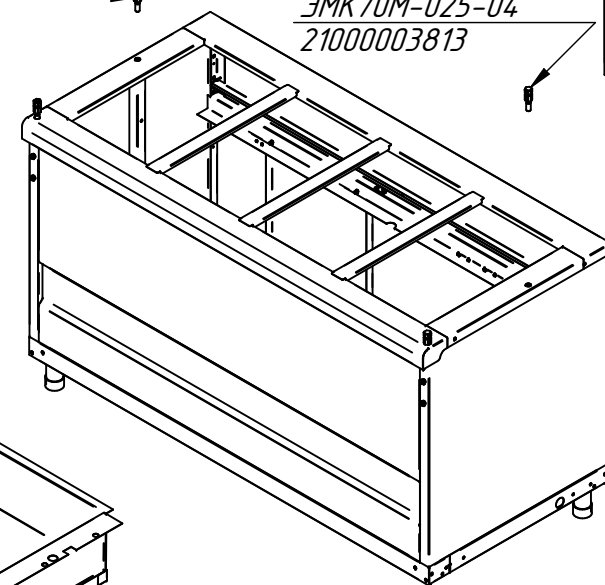

Шпилька с канавкой
ЭМК-70М-025-03
21000007492

Ножка (в сборе)
ЭМК.11.00.000СБ
21001009176