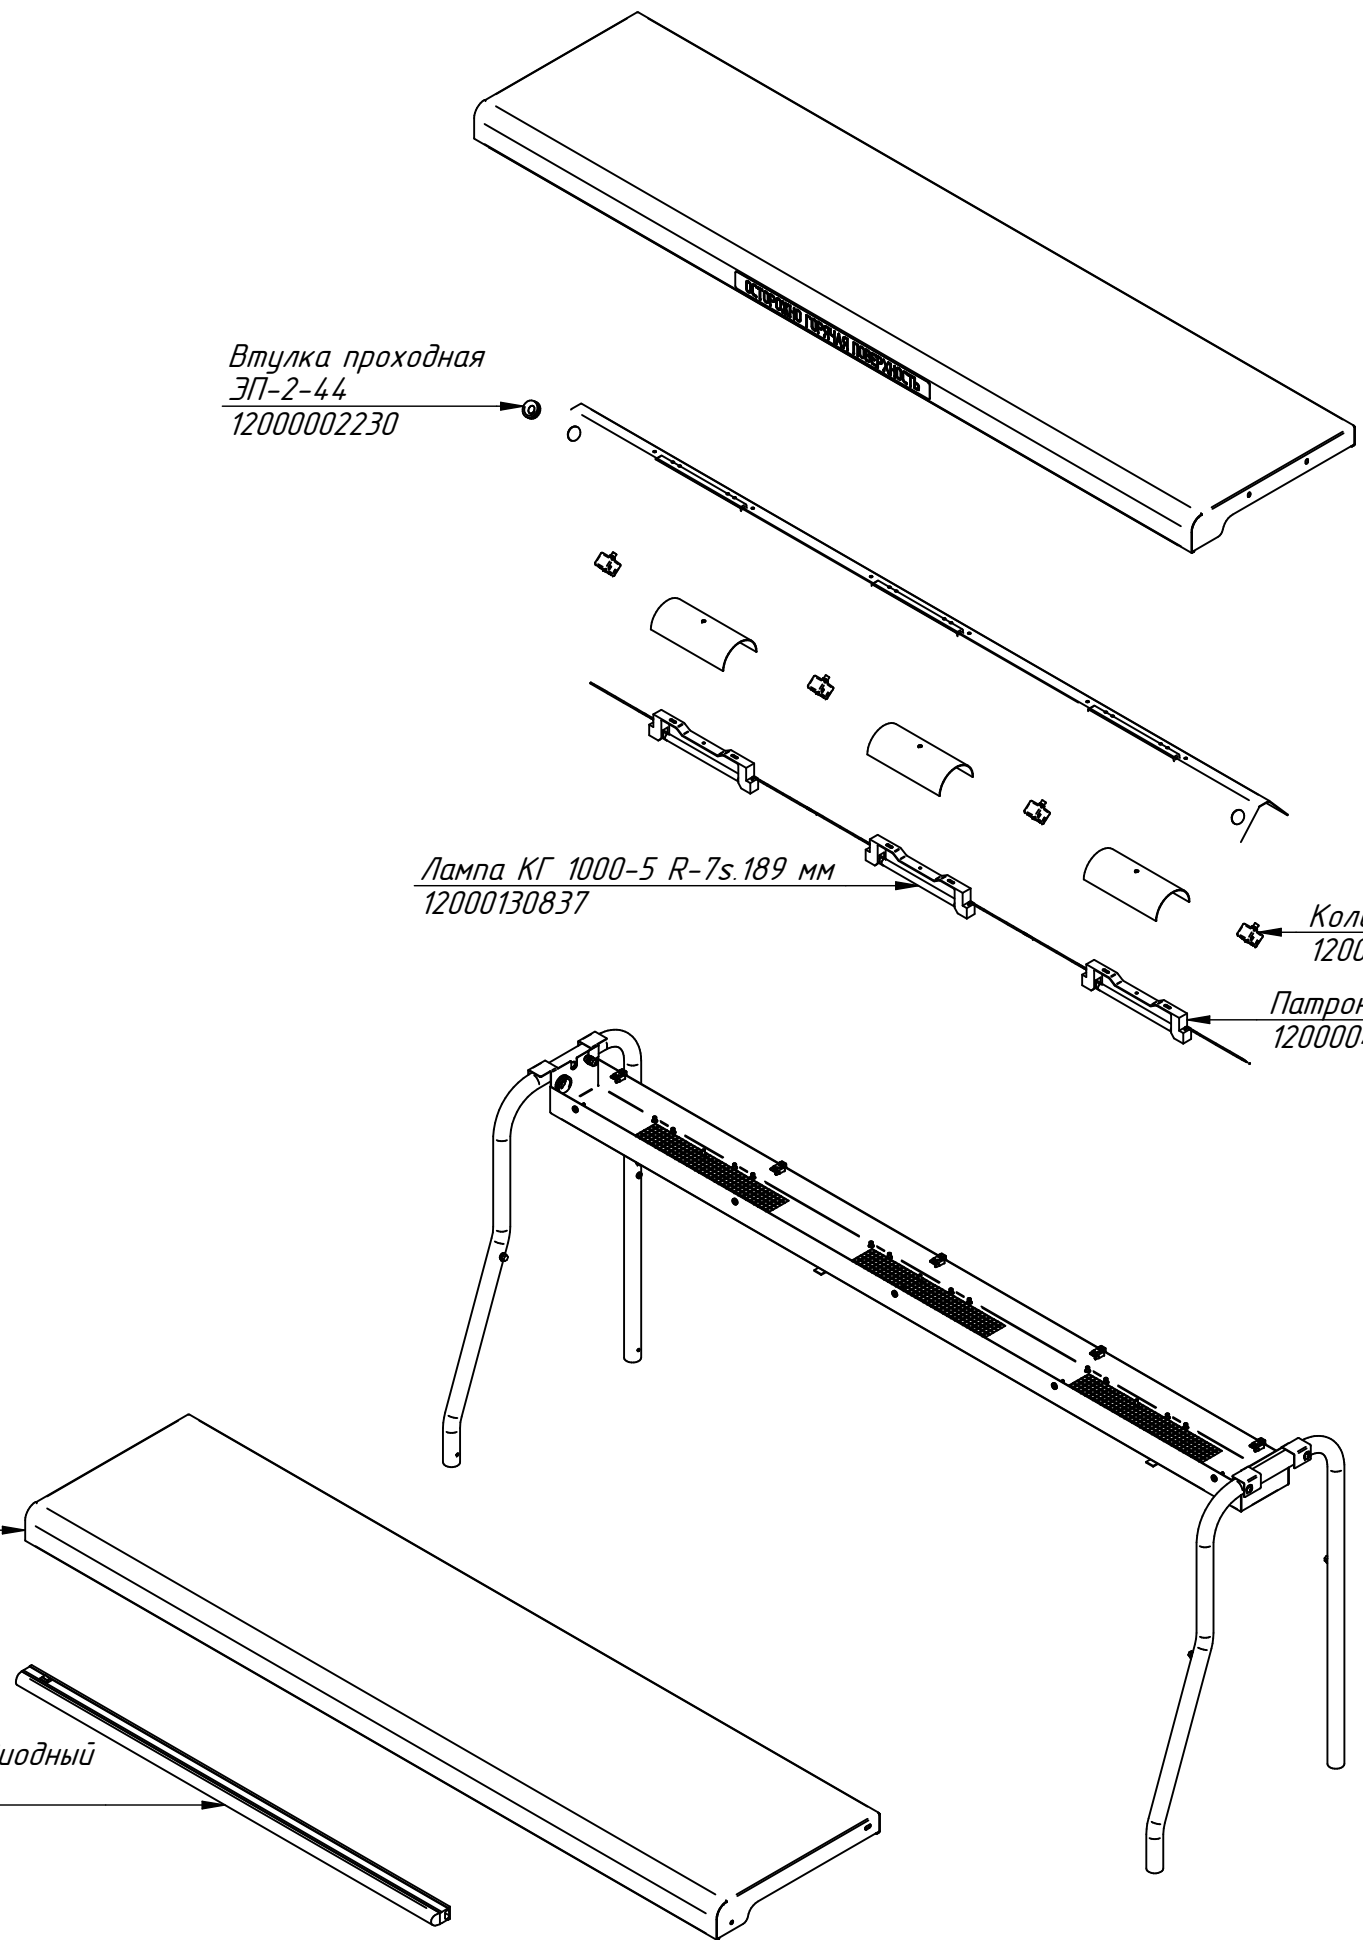

ЭМК-70КМ-01.2501.001 РС
Полка двойная (подогреваемая)
(в сборе) 1500 мм
ЭМК70КМ.2501.19.00.000СБ

Втулка проходная
ЭП-2-44
12000002230

Лампа КГ 1000-5 R-7s.189 мм
12000130837

Колодка керамическая 2-полюсная
12000044546

Патрон керамический для галогенных ламп R7S, 189мм
12000046068

Полка нижняя (в сборе)
ЭМК70КМ.2009.19.01.000СБ
21000802603

Светильник светодиодный
LED 04.108.4.1.311
12000073058