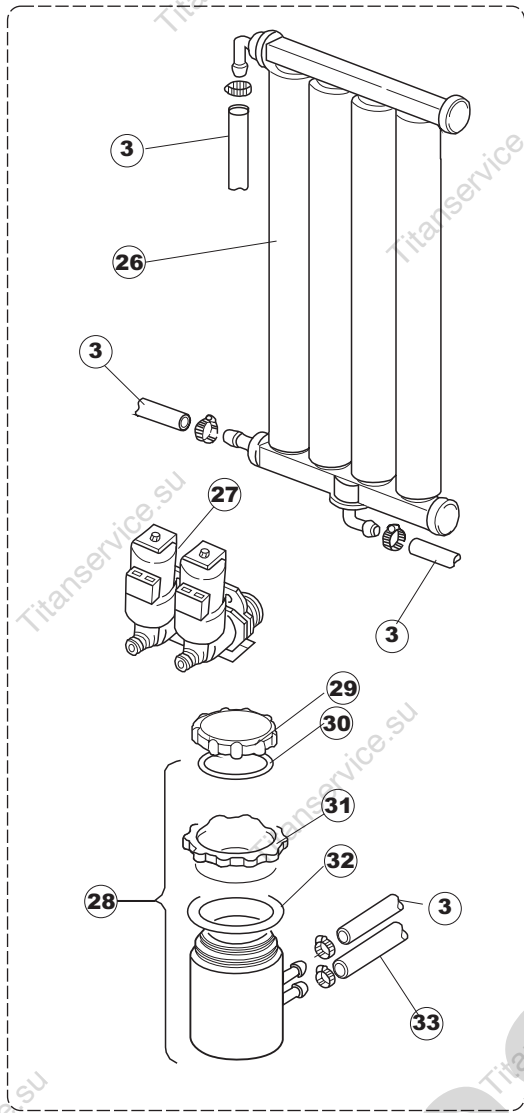

Pompa ausiliaria
Rinse booster pump

TAV.7