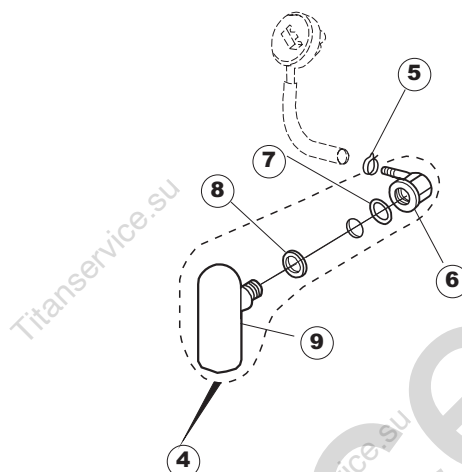

Pompa ausiliaria
Rinse booster pump

TAV.7