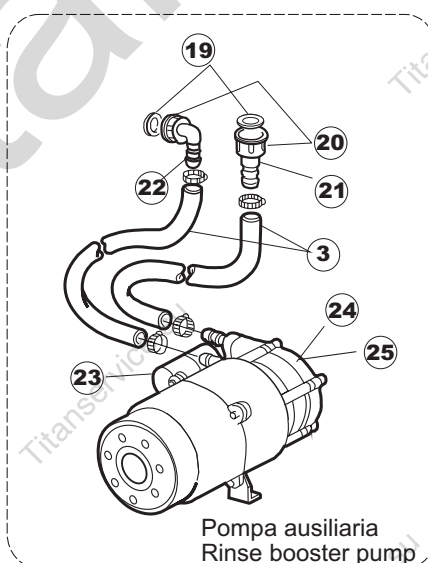

Pompa ausiliaria
Rinse booster pump

TAV.7