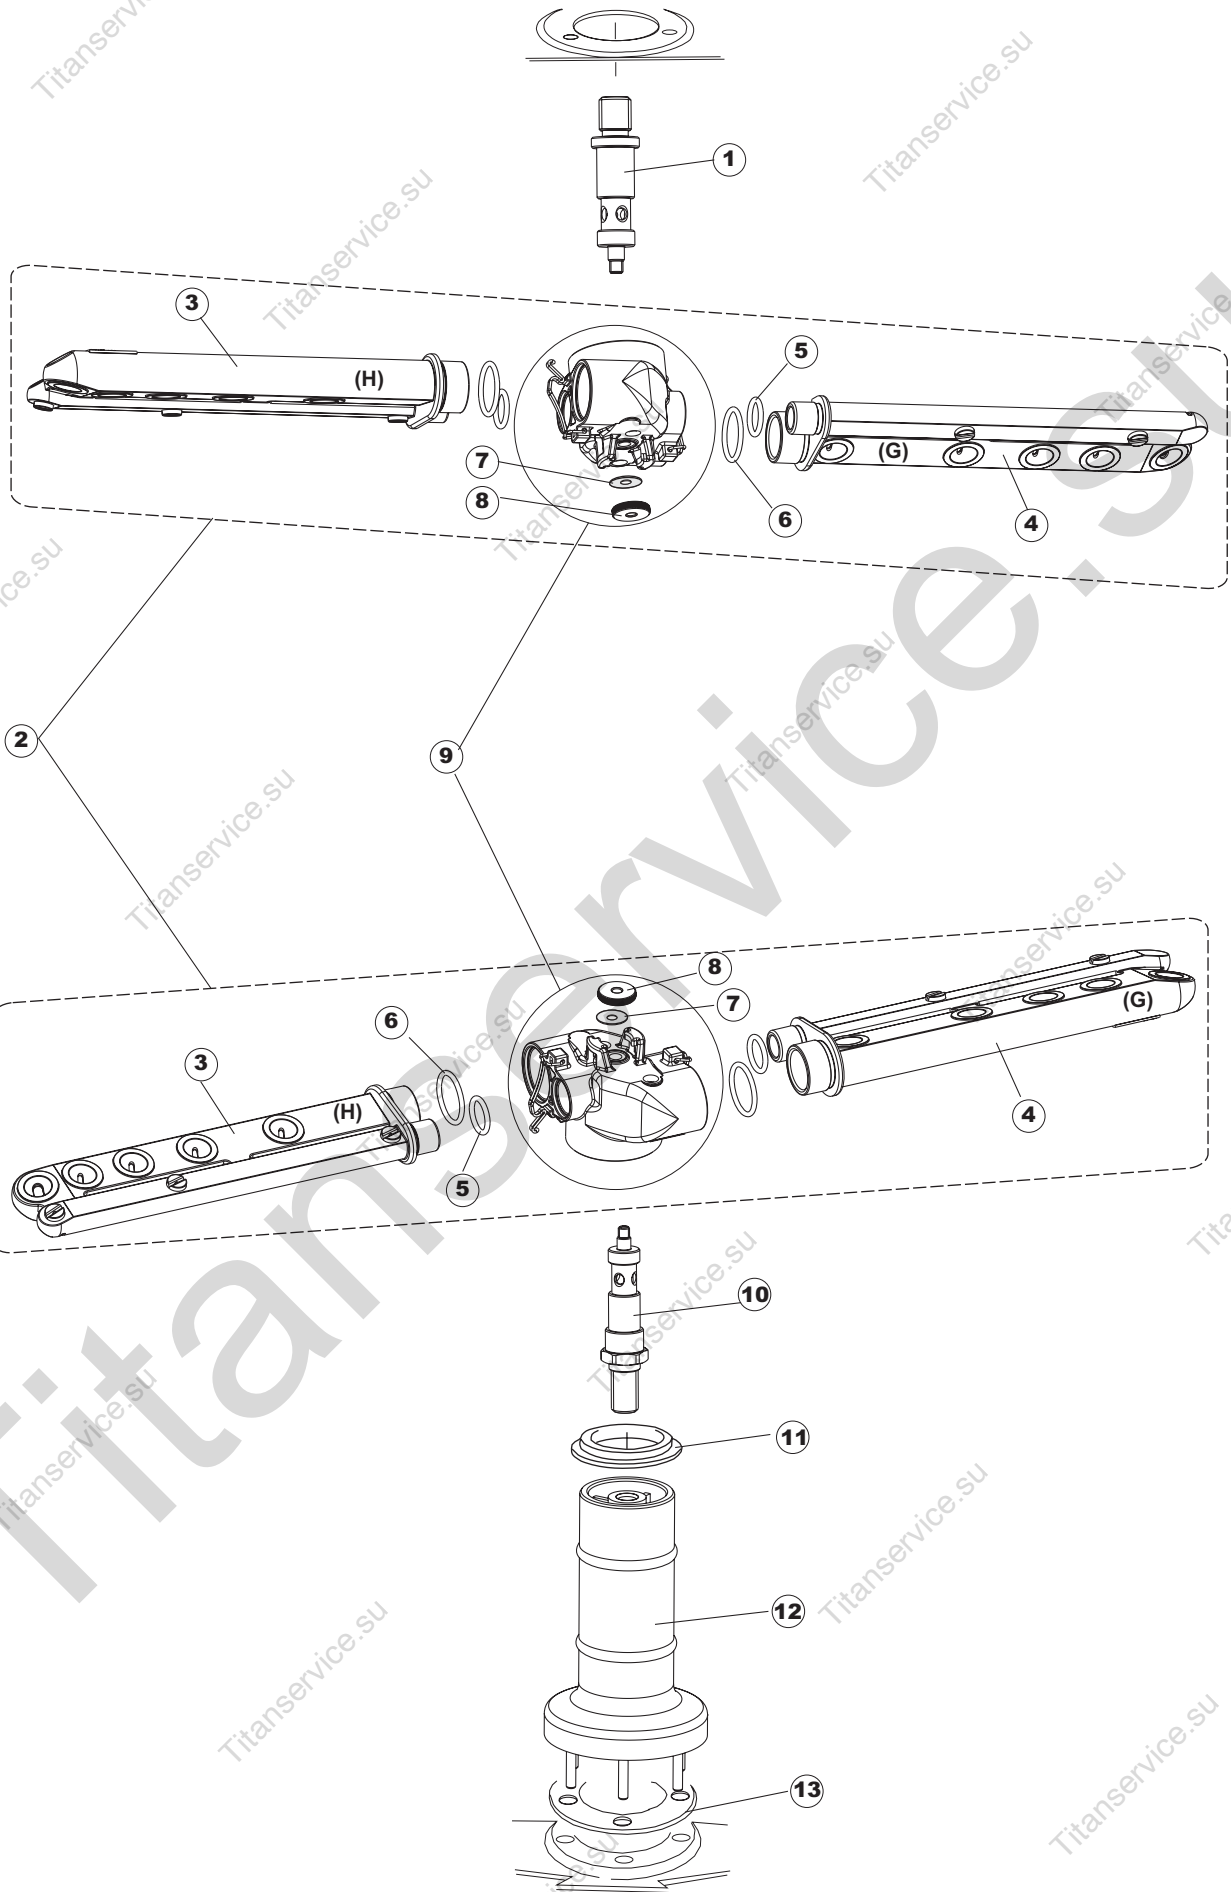

TAV.7

T. 175

Seite	Position	Code	Alter Code	Beschreibung
1	1	004100	REB004100	DECKEL E.50
1	2	480125		PFROPFEN, DECKEL-LINKS E50/E51/E55 BLAU
1	3	480126		PFROPFEN, DECKEL-RECHTS.E50/E51/E55 BLAU
1	4	025418		BEDIENUNGSTAFEL NIAGARA 51 S.T.CPL.
1	5	480141		PFROPFEN, GRIFF LINKS E50/E51/E55 BLAU
1	6	480142		PFROPFEN, GRIFF RECHTS E50/E51/E55 BLAU
1	7	999108	REB999108	GRUPPO CALAMITA PORTA 453/463/500/503
1	8	325030	REB325030	PFLOCK, SCHLOSS INOX
1	9	417041	REB417041	SCHRAUBENMUTTER, TÜRANSCHLAG
1	10	307003	REB307003	ANSCHLAG, SCHRAUBENMUTTER FÜR STAB
1	11	304021	REB304021	STANGE, TÜRSCHIENE 50/500/453/463/503
1	12	325036	REB325036	ZAPFEN, TÜRSCHARNIER 50
1	13	311019	REB311019	SCHARNIER, TÜR 45/46/50.
1	14	425007	REB425007	PLATTE, WIEGENARTIGE BEFESTIGUNG - NEUTR. NYLON
1	15	022095	REB022095	PLATTE, HINTEN CPL 50/503
1	16	480058	REB480058	GUMMISTÖPSEL D.17
1	17	437081	REB437081	DICHTUNG, TÜR - 50/503
1	18	033301	REB033301	WINKEL, FEST FÜR TÜRDICHTUNG 50/503
1	19	994012	DWS30	GRUPPO SERRATURA EB/F 22/44
1	20	015041	REB015041	FÜHRUNG, KORB(RECHTS/LINKS)503-50
1	21	480057	REB480057	GUMMISTÖPSEL D.14
1	22	459004	REB459004	ROHRDURCHGANG, GUMMI DI.34
1	23	459006	REB459006	KABELDURCHGANG, Di9/De16 22
1	24	030080	REB030080	SCHUTZ, UNTEN SOCKEL 50/503
1	25	461019	REB461019	VERSTELLFUSS D30 M8
1	26	029489		TUER KOMPLETE E.50
1	27	012174	REB012174	FRONTTEIL, AUSS.50 ANONYM./CD
1	28	480057	REB480057	GUMMISTÖPSEL D.14
2	1	214104		SCHUTZ KUNSTOFF
2	2	211009		KABEL, FLAT 10 VIE X DRUCKT.SOFT TOUCH GET 5
2	3	417119		SCHRAUBENMUTTER, M3 KUNST. WEISS
2	4	419036		ABSTANDSSTÜCK, M3
2	5	227084		TASTENFELD
2	6	025439		MASKE POLYESTERE NIAGARA 51
2	7	224003	REB224003	DRUCKSCHALTER - 55/35
2	8	224010		DRUCKSCHALTER, SICHERH. ABLASSPUMPE 110/75
2	9	035031	REB035031	Y-VERBINDUNGSST., DRUCKSCHALTER 760
2	10	423011	REB423011	SHELLE, FEDER
2	11	143013	REB143013	SCHLAUCH PVC GRUEN 4X7
2	12	220011	REB220011	* KLEMMENBRETT, 5-POLIG + ERDUNG FV.122
2	13	459005	REB459005	KABELKLIPPS, STEAB Art.5024
2	14	204034		KABEL, [CE] H07RNF 5x1.5x3,0mt
2	15	211002	REB211002	KONTAKT, MAGNET. +KABEL 302N.Ocm25
2	16	230086	REB230086	WIDERSTAND, TANK 2700W/220V-3200W/240V 22/44/50
2	17	456015	REB456015	O-Ring 112 9.92X2.62
2	18	463007	REB463007	FITTING, WIDERSTANDSSCHUTZ
2	19	999160		GRUPPO BULBO SONDA VASCA
2	20	231014		SONDE, TEMP. GET-5
2	21	230111		WIDERS.B.4900W/230-400V
2	22	456002	REB456002	O-Ring 48x6,2
2	23	69870		HEIZUNGSSCHÜTZ DES WARMWASSERBEREITERS
2	24	231014		SONDE, TEMP. GET-5