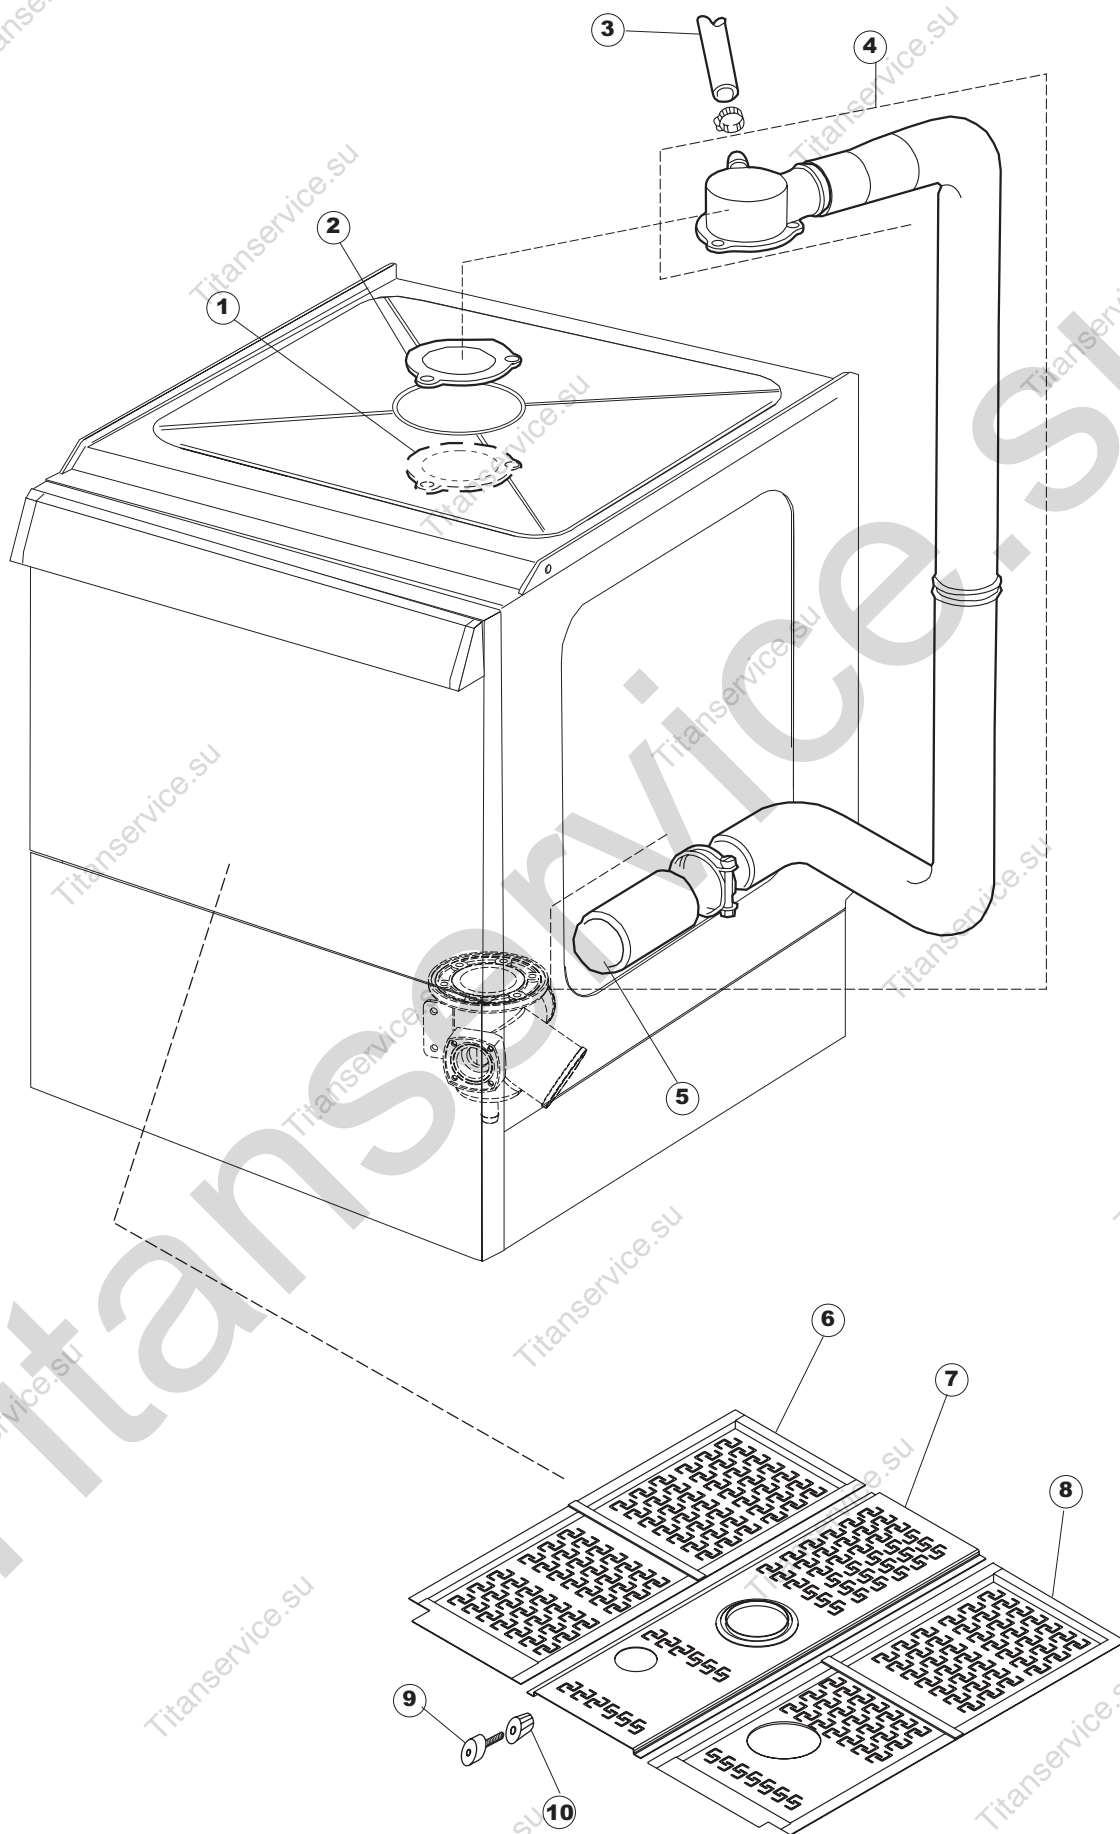

TAV.7

T. 175

Seite	Position	Code	Alter Code	Beschreibung
1	1	004100	REB004100	DECKEL E.50
1	2	480125		PFROPFEN, DECKEL-LINKS E50/E51/E55 BLAU
1	3	480126		PFROPFEN, DECKEL-RECHTS.E50/E51/E55 BLAU
1	4	025418		BEDIENUNGSTAFEL NIAGARA 51 S.T.CPL.
1	5	480141		PFROPFEN, GRIFF LINKS E50/E51/E55 BLAU
1	6	480142		PFROPFEN, GRIFF RECHTS E50/E51/E55 BLAU
1	7	999108	REB999108	GRUPPO CALAMITA PORTA 453/463/500/503
1	8	325030	REB325030	PFLOCK, SCHLOSS INOX
1	9	417041	REB417041	SCHRAUBENMUTTER, TÜRANSCHLAG
1	10	307003	REB307003	ANSCHLAG, SCHRAUBENMUTTER FÜR STAB
1	11	304021	REB304021	STANGE, TÜRSCHIENE 50/500/453/463/503
1	12	325036	REB325036	ZAPFEN, TÜRSCHARNIER 50
1	13	311019	REB311019	SCHARNIER, TÜR 45/46/50.
1	14	425007	REB425007	PLATTE, WIEGENARTIGE BEFESTIGUNG - NEUTR. NYLON
1	15	022095	REB022095	PLATTE, HINTEN CPL 50/503
1	16	480058	REB480058	GUMMISTÖPSEL D.17
1	17	437081	REB437081	DICHTUNG, TÜR - 50/503
1	18	033301	REB033301	WINKEL, FEST FÜR TÜRDICHTUNG 50/503
1	19	994012	DWS30	GRUPPO SERRATURA EB/F 22/44
1	20	015041	REB015041	FÜHRUNG, KORB(RECHTS/LINKS)503-50
1	21	480057	REB480057	GUMMISTÖPSEL D.14
1	22	459004	REB459004	ROHRDURCHGANG, GUMMI DI.34
1	23	459006	REB459006	KABELDURCHGANG, Di9/De16 22
1	24	030080	REB030080	SCHUTZ, UNTEN SOCKEL 50/503
1	25	461019	REB461019	VERSTELLFUSS D30 M8
1	26	029489		TUER KOMPLETE E.50
1	27	012174	REB012174	FRONTTEIL, AUSS.50 ANONYM./CD
1	28	480057	REB480057	GUMMISTÖPSEL D.14
2	1	214104		SCHUTZ KUNSTOFF
2	2	211009		KABEL, FLAT 10 VIE X DRUCKT.SOFT TOUCH GET 5
2	3	417119		SCHRAUBENMUTTER, M3 KUNST. WEISS
2	4	419036		ABSTANDSSTÜCK, M3
2	5	227084		TASTENFELD
2	6	025439		MASKE POLYESTERE NIAGARA 51
2	7	224003	REB224003	DRUCKSCHALTER - 55/35
2	8	224010		DRUCKSCHALTER, SICHERH. ABLASSPUMPE 110/75
2	9	035031	REB035031	Y-VERBINDUNGSST., DRUCKSCHALTER 760
2	10	423011	REB423011	SHELLE, FEDER
2	11	143013	REB143013	SCHLAUCH PVC GRUEN 4X7
2	12	220011	REB220011	* KLEMMENBRETT, 5-POLIG + ERDUNG FV.122
2	13	459005	REB459005	KABELKLIPPS, STEAB Art.5024
2	14	204034		KABEL, [CE] H07RNF 5x1.5x3,0mt
2	15	211002	REB211002	KONTAKT, MAGNET. +KABEL 302N.Ocm25
2	16	230086	REB230086	WIDERSTAND, TANK 2700W/220V-3200W/240V 22/44/50
2	17	456015	REB456015	O-Ring 112 9.92X2.62
2	18	463007	REB463007	FITTING, WIDERSTANDSSCHUTZ
2	19	999160		GRUPPO BULBO SONDA VASCA
2	20	231014		SONDE, TEMP. GET-5
2	21	230111		WIDERS.B.4900W/230-400V
2	22	456002	REB456002	O-Ring 48x6,2
2	23	69870		HEIZUNGSSCHÜTZ DES WARMWASSERBEREITERS
2	24	231014		SONDE, TEMP. GET-5