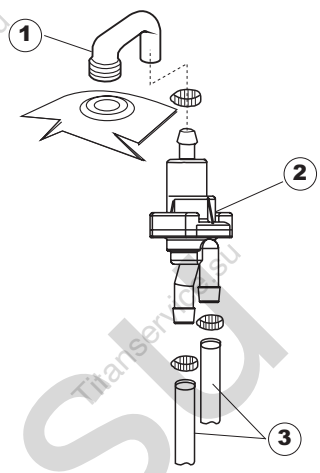

Pompa ausiliaria
Rinse booster pump

TAV.7