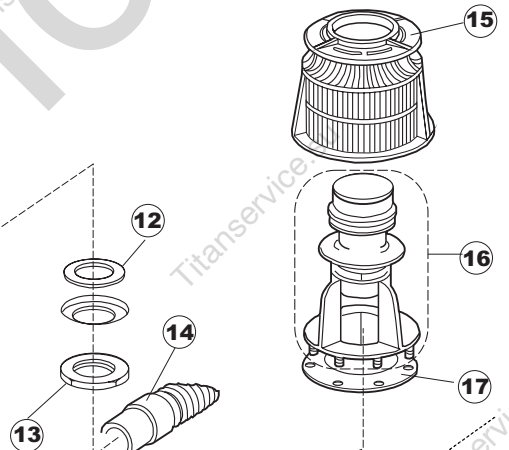

Pompa ausiliaria
Rinse booster pump

TAV.7