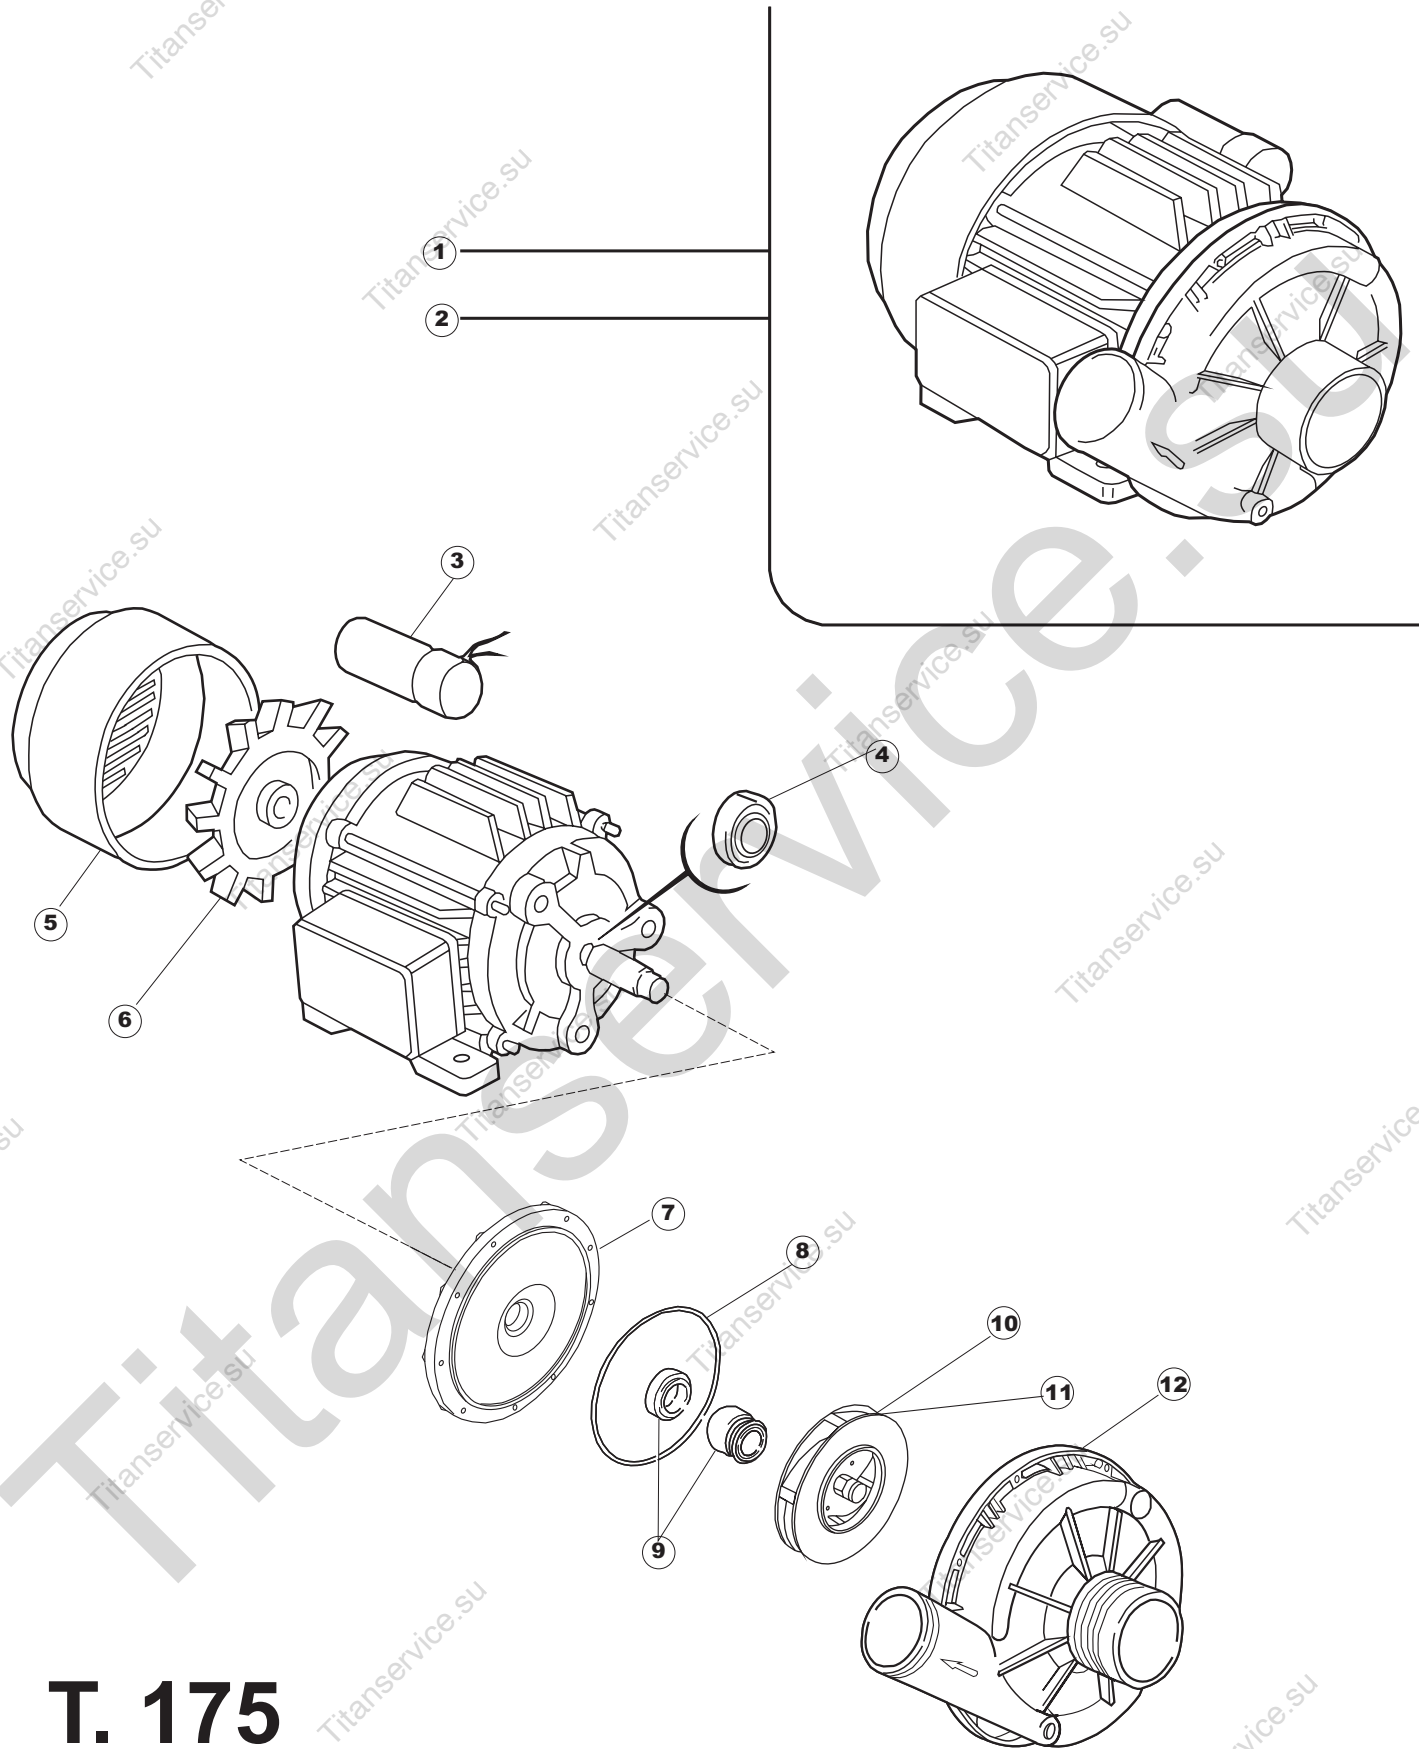

TAV.7

T. 175

Seite	Position	Code	Alter Code	Beschreibung
1	1	004100	REB004100	DECKEL E.50
1	2	480125		PFROPFEN, DECKEL-LINKS E50/E51/E55 BLAU
1	3	480126		PFROPFEN, DECKEL-RECHTS.E50/E51/E55 BLAU
1	4	025418		BEDIENUNGSTAFEL NIAGARA 51 S.T.CPL.
1	5	480141		PFROPFEN, GRIFF LINKS E50/E51/E55 BLAU
1	6	480142		PFROPFEN, GRIFF RECHTS E50/E51/E55 BLAU
1	7	999108	REB999108	GRUPPO CALAMITA PORTA 453/463/500/503
1	8	325030	REB325030	PFLOCK, SCHLOSS INOX
1	9	417041	REB417041	SCHRAUBENMUTTER, TÜRANSCHLAG
1	10	307003	REB307003	ANSCHLAG, SCHRAUBENMUTTER FÜR STAB
1	11	304021	REB304021	STANGE, TÜRSCHIENE 50/500/453/463/503
1	12	325036	REB325036	ZAPFEN, TÜRSCHARNIER 50
1	13	311019	REB311019	SCHARNIER, TÜR 45/46/50.
1	14	425007	REB425007	PLATTE, WIEGENARTIGE BEFESTIGUNG - NEUTR. NYLON
1	15	022095	REB022095	PLATTE, HINTEN CPL 50/503
1	16	480058	REB480058	GUMMISTÖPSEL D.17
1	17	437081	REB437081	DICHTUNG, TÜR - 50/503
1	18	033301	REB033301	WINKEL, FEST FÜR TÜRDICHTUNG 50/503
1	19	994012	DWS30	GRUPPO SERRATURA EB/F 22/44
1	20	015041	REB015041	FÜHRUNG, KORB(RECHTS/LINKS)503-50
1	21	480057	REB480057	GUMMISTÖPSEL D.14
1	22	459004	REB459004	ROHRDURCHGANG, GUMMI DI.34
1	23	459006	REB459006	KABELDURCHGANG, Di9/De16 22
1	24	030080	REB030080	SCHUTZ, UNTEN SOCKEL 50/503
1	25	461019	REB461019	VERSTELLFUSS D30 M8
1	26	029489		TUER KOMPLETE E.50
1	27	012174	REB012174	FRONTTEIL, AUSS.50 ANONYM./CD
1	28	480057	REB480057	GUMMISTÖPSEL D.14
2	1	214104		SCHUTZ KUNSTOFF
2	2	211009		KABEL, FLAT 10 VIE X DRUCKT.SOFT TOUCH GET 5
2	3	417119		SCHRAUBENMUTTER, M3 KUNST. WEISS
2	4	419036		ABSTANDSSTÜCK, M3
2	5	227084		TASTENFELD
2	6	025439		MASKE POLYESTERE NIAGARA 51
2	7	224003	REB224003	DRUCKSCHALTER - 55/35
2	8	224010		DRUCKSCHALTER, SICHERH. ABLASSPUMPE 110/75
2	9	035031	REB035031	Y-VERBINDUNGSST., DRUCKSCHALTER 760
2	10	423011	REB423011	SHELLE, FEDER
2	11	143013	REB143013	SCHLAUCH PVC GRUEN 4X7
2	12	220011	REB220011	* KLEMMENBRETT, 5-POLIG + ERDUNG FV.122
2	13	459005	REB459005	KABELKLIPPS, STEAB Art.5024
2	14	204034		KABEL, [CE] H07RNF 5x1.5x3,0mt
2	15	211002	REB211002	KONTAKT, MAGNET. +KABEL 302N.Ocm25
2	16	230086	REB230086	WIDERSTAND, TANK 2700W/220V-3200W/240V 22/44/50
2	17	456015	REB456015	O-Ring 112 9.92X2.62
2	18	463007	REB463007	FITTING, WIDERSTANDSSCHUTZ
2	19	999160		GRUPPO BULBO SONDA VASCA
2	20	231014		SONDE, TEMP. GET-5
2	21	230111		WIDERS.B.4900W/230-400V
2	22	456002	REB456002	O-Ring 48x6,2
2	23	69870		HEIZUNGSSCHÜTZ DES WARMWASSERBEREITERS
2	24	231014		SONDE, TEMP. GET-5