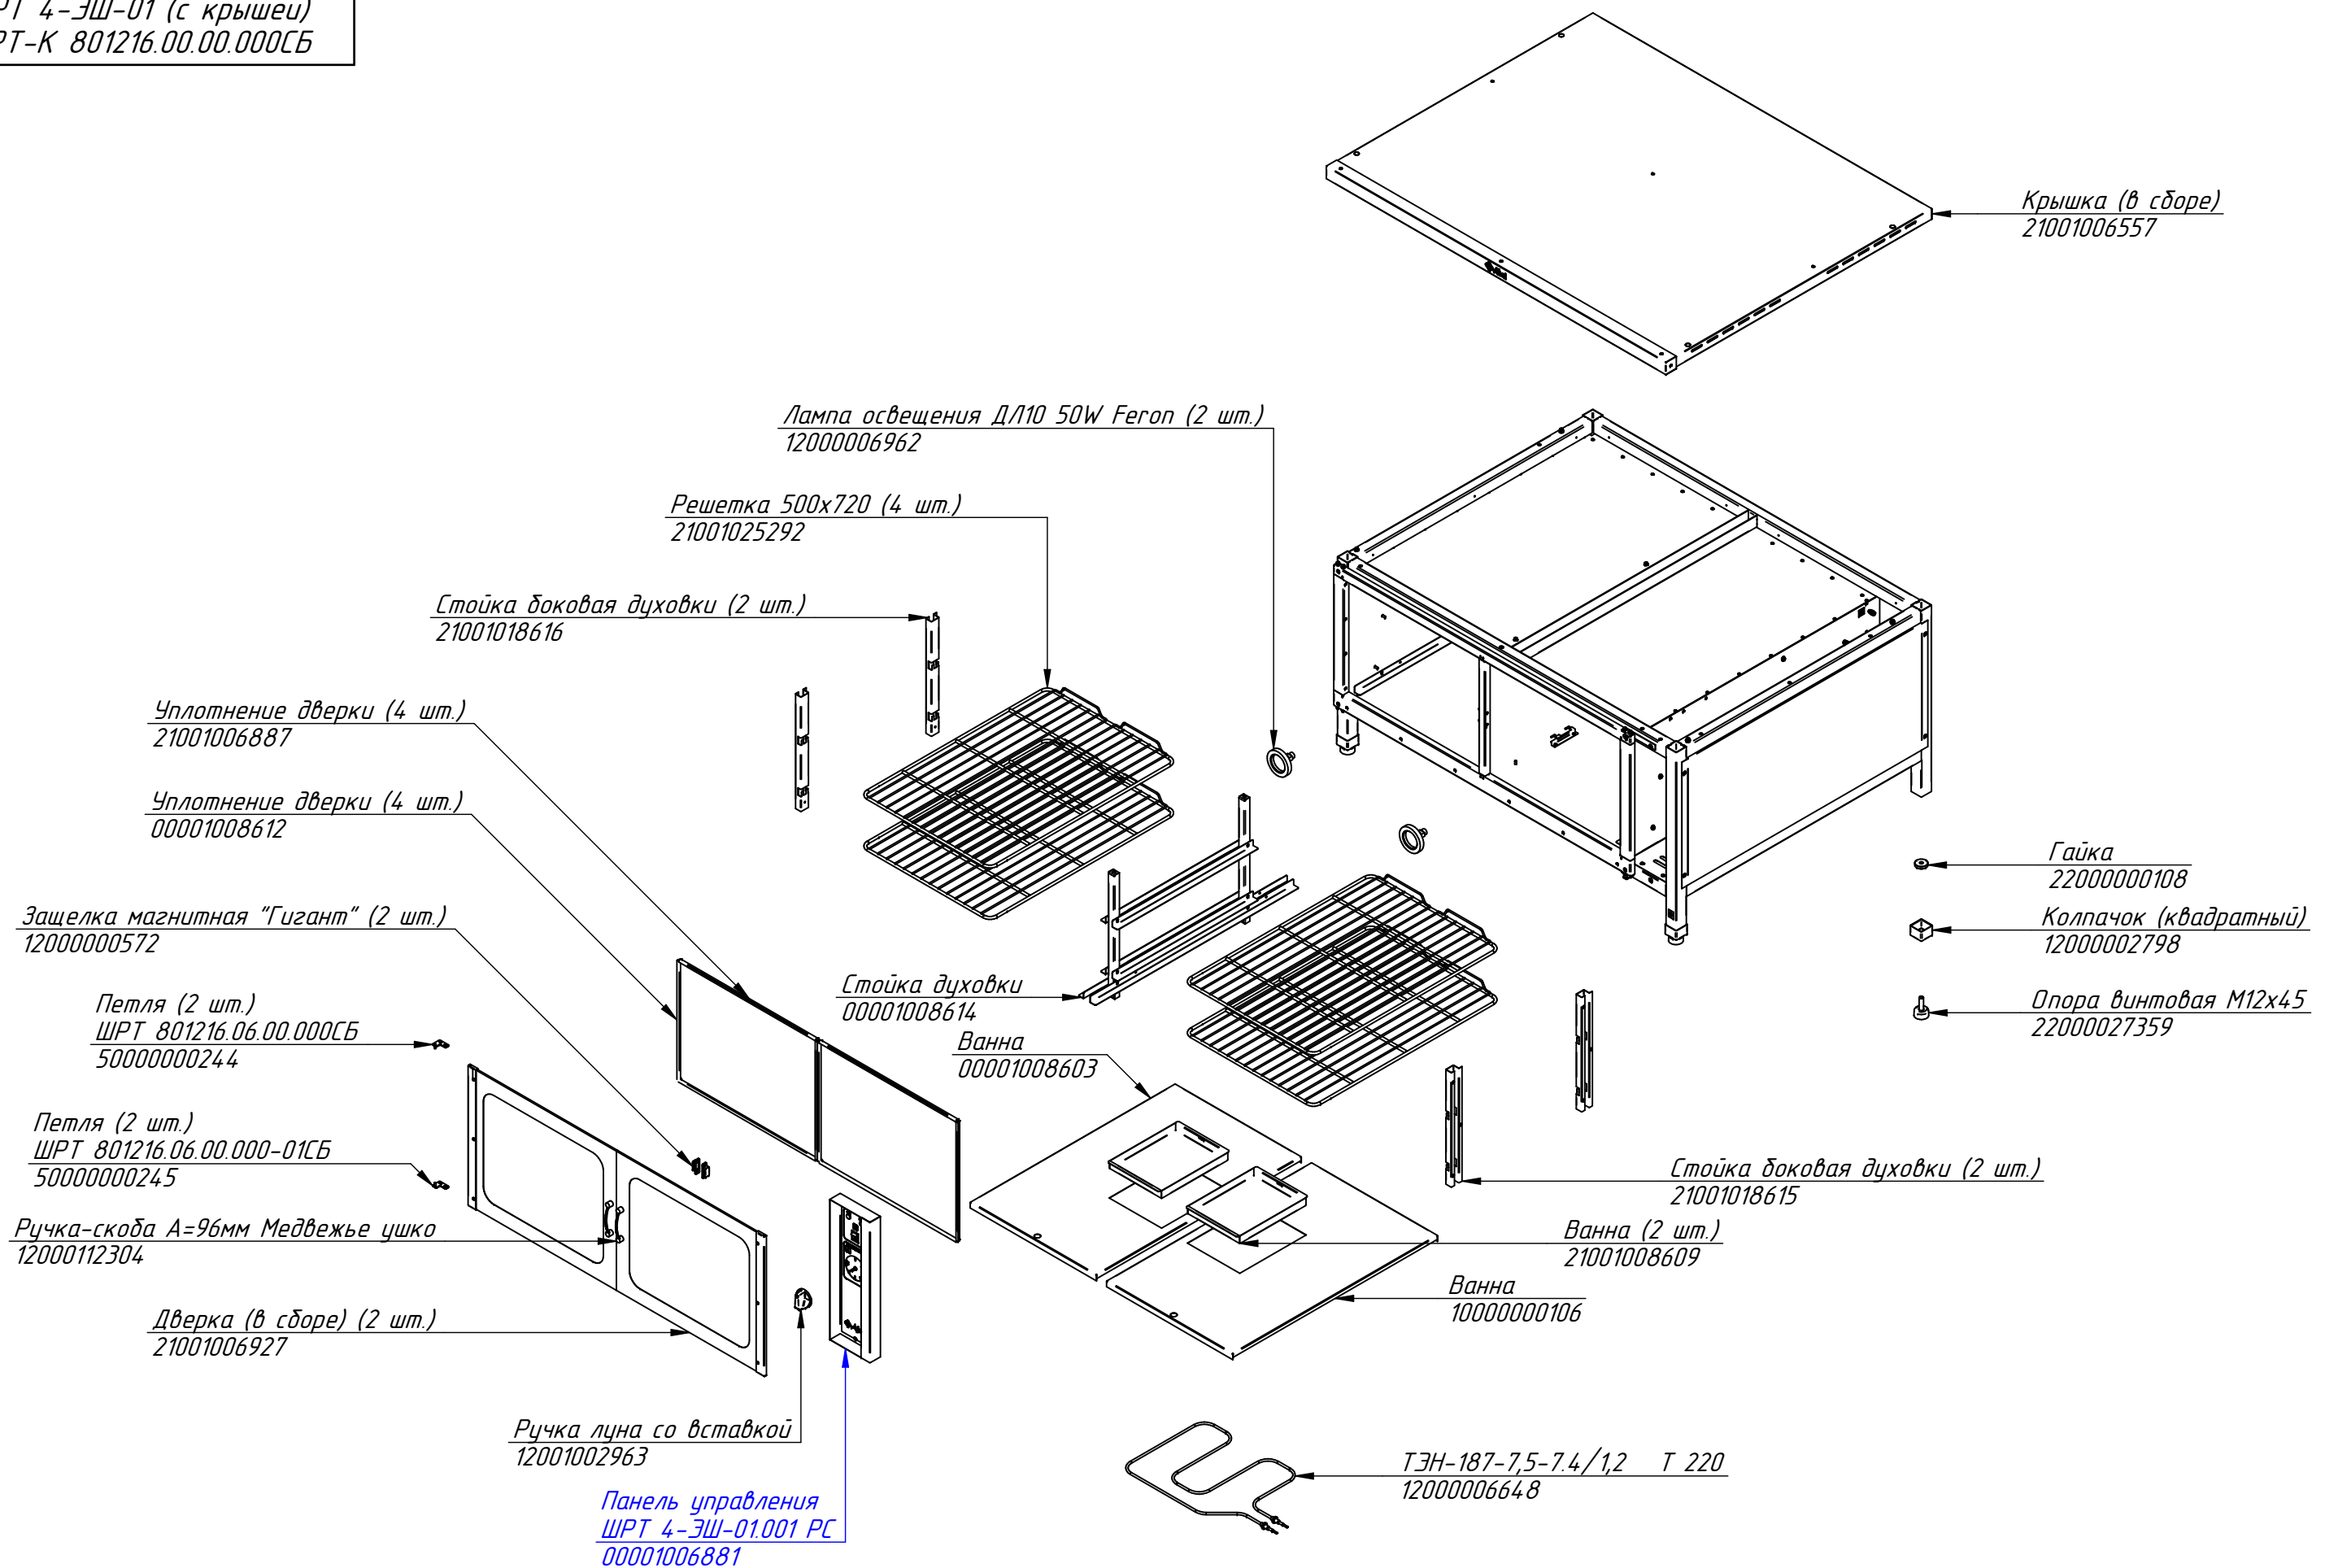

ШРТ 4-ЭШ-01.000 РС
 Шкаф расстоечный тепловой
 ШРТ 4-ЭШ-01 (с крышей)
 ШРТ-К 801216.00.00.000СБ

ШРТ 4-ЭШ-01.001 РС
Панель управления
ШРТ 801216.03.00.000СБ