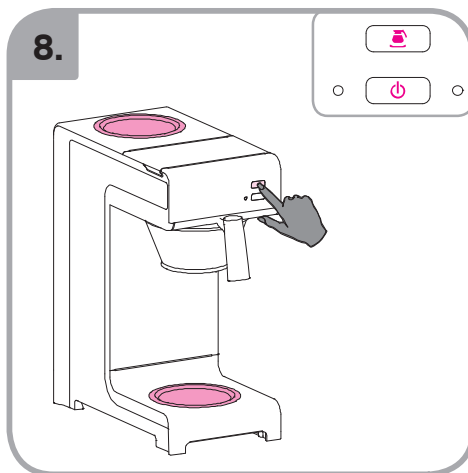

Occhiali di protezione
Γυαλιά ασφαλειας
Ochranné brýle
Okulary ochronne
Ochelari protecție

Защитные очки
Güvenlik gözlükleri
護目鏡
安全眼鏡
안전용 안경

Idoneo per lavastoviglie
Εγγυημένο για χρήση σε
πλυντήριο πιάτων
Myčka –důkaz
Mycie w zmywarce
dozwolone
Spälåtor veselå

Допускается Ристка в
посудомоеРной машине
Bulaşık makinası uyumlu
可放於洗碗碟機清洗
食器洗い機で使用可能
접시세척기 사용금지

Panno umido
Υγρό πανί
Vlhká látka
Wilgotna szmatka
Cârpå umedå

Влажная салфетка
Nemli bez
濕布
濕った布
젖은헝겂

10.