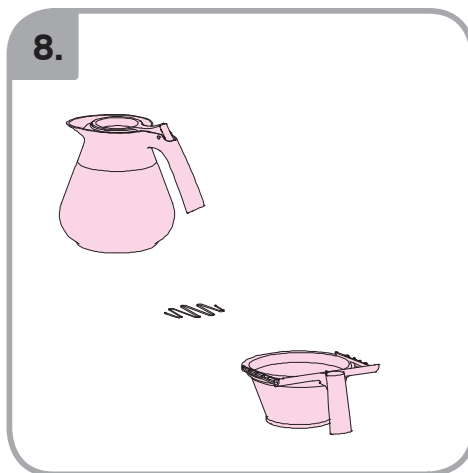

Допускается Ристка в
посудомоеРной машине
Bulaşık makinası uyumlu
可放於洗碗碟機清洗
食器洗い機で使用可能
접시세척기 사용금지

Panno umido
Υγρό πανί
Vlhká látka
Wilgotna szmatka
Cârpå umedå

Влажная салфетка
Nemli bez
濕布
濕った布
젖은헝겂

10.