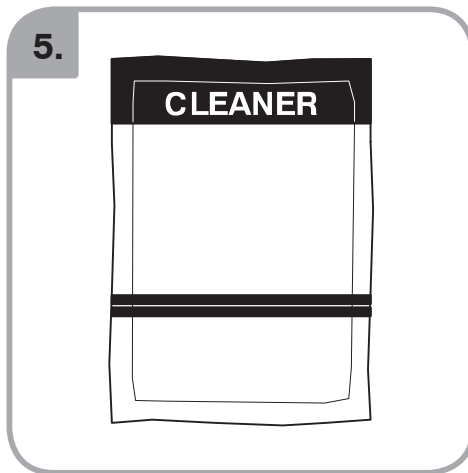

Occhiali di protezione
Γυαλιά ασφαλειας
Ochranné brýle
Okulary ochronne
Ochelari protecție

Защитные очки
Güvenlik gözlükleri
護目鏡
安全眼鏡
안전용 안경

Idoneo per lavastoviglie
Εγγυημένο για χρήση σε
πλυντήριο πιάτων
Myčka –důkaz
Mycie w zmywarce
dozwolone
Spälåtor veselå

Допускается Ристка в
посудомоеРной машине
Bulaşık makinası uyumlu
可放於洗碗碟機清洗
食器洗い機で使用可能
접시세척기 사용금지

Panno umido
Υγρό πανί
Vlhká látka
Wilgotna szmatka
Cârpå umedå

Влажная салфетка
Nemli bez
濕布
濕った布
젖은헝겂

10.