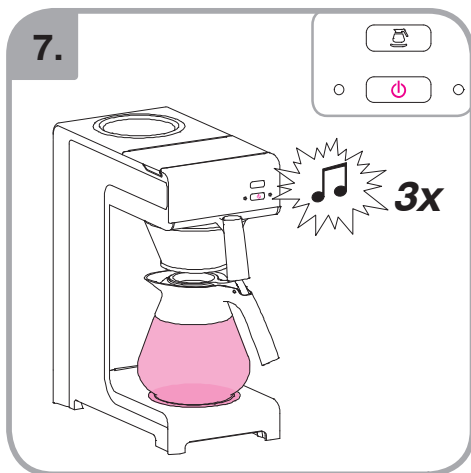

Occhiali di protezione
Γυαλιά ασφαλειας
Ochranné brýle
Okulary ochronne
Ochelari protecție

Защитные очки
Güvenlik gözlükleri
護目鏡
安全眼鏡
안전용 안경

Idoneo per lavastoviglie
Εγγυημένο για χρήση σε
πλυντήριο πιάτων
Myčka –důkaz
Mycie w zmywarce
dozwolone
Spälåtor veselå

Допускается Ристка в
посудомоеРной машине
Bulaşık makinası uyumlu
可放於洗碗碟機清洗
食器洗い機で使用可能
접시세척기 사용금지

Panno umido
Υγρό πανί
Vlhká látka
Wilgotna szmatka
Cârpå umedå

Влажная салфетка
Nemli bez
濕布
濕った布
젖은헝겂

10.