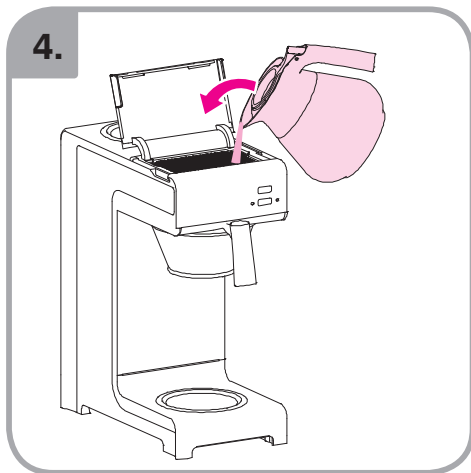

Occhiali di protezione
Γυαλιά ασφαλειας
Ochranné brýle
Okulary ochronne
Ochelari protecție

Защитные очки
Güvenlik gözlükleri
護目鏡
安全眼鏡
안전용 안경

Idoneo per lavastoviglie
Εγγυημένο για χρήση σε
πλυντήριο πιάτων
Myčka –důkaz
Mycie w zmywarce
dozwolone
Spälåtor veselå

Допускается Ристка в
посудомоеРной машине
Bulaşık makinası uyumlu
可放於洗碗碟機清洗
食器洗い機で使用可能
접시세척기 사용금지

Panno umido
Υγρό πανί
Vlhká látka
Wilgotna szmatka
Cârpå umedå

Влажная салфетка
Nemli bez
濕布
濕った布
젖은헝겂

10.