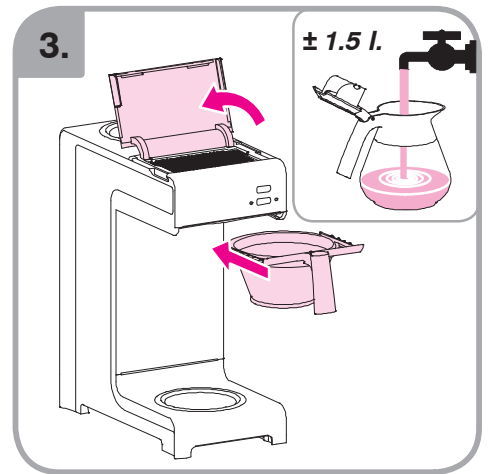

Occhiali di protezione
Γυαλιά ασφαλειας
Ochranné brýle
Okulary ochronne
Ochelari protecție

Защитные очки
Güvenlik gözlükleri
護目鏡
安全眼鏡
안전용 안경

Idoneo per lavastoviglie
Εγγυημένο για χρήση σε
πλυντήριο πιάτων
Myčka –důkaz
Mycie w zmywarce
dozwolone
Spälåtor veselå

Допускается Ристка в
посудомоеРной машине
Bulaşık makinası uyumlu
可放於洗碗碟機清洗
食器洗い機で使用可能
접시세척기 사용금지

Panno umido
Υγρό πανί
Vlhká látka
Wilgotna szmatka
Cârpå umedå

Влажная салфетка
Nemli bez
濕布
濕った布
젖은헝겂

10.