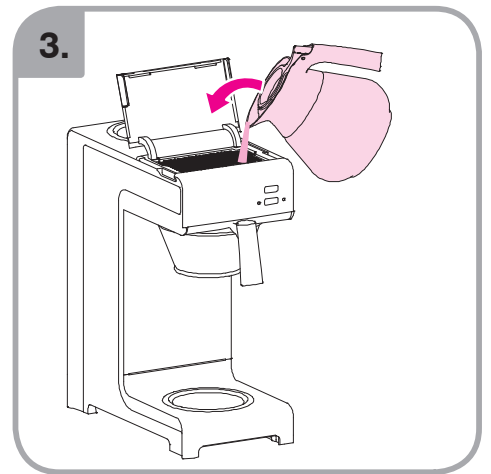

Occhiali di protezione
Γυαλιά ασφαλειας
Ochranné brýle
Okulary ochronne
Ochelari protecție

Защитные очки
Güvenlik gözlükleri
護目鏡
安全眼鏡
안전용 안경

Idoneo per lavastoviglie
Εγγυημένο για χρήση σε
πλυντήριο πιάτων
Myčka –důkaz
Mycie w zmywarce
dozwolone
Spälåtor veselå

Допускается Ристка в
посудомоеРной машине
Bulaşık makinası uyumlu
可放於洗碗碟機清洗
食器洗い機で使用可能
접시세척기 사용금지

Panno umido
Υγρό πανί
Vlhká látka
Wilgotna szmatka
Cârpå umedå

Влажная салфетка
Nemli bez
濕布
濕った布
젖은헝겂

10.