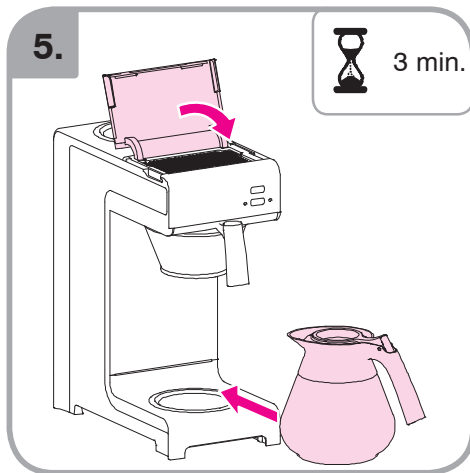

Occhiali di protezione
Γυαλιά ασφαλειας
Ochranné brýle
Okulary ochronne
Ochelari protecție

Защитные очки
Güvenlik gözlükleri
護目鏡
安全眼鏡
안전용 안경

Idoneo per lavastoviglie
Εγγυημένο για χρήση σε
πλυντήριο πιάτων
Myčka –důkaz
Mycie w zmywarce
dozwolone
Spälåtor veselå

Допускается Ристка в
посудомоеРной машине
Bulaşık makinası uyumlu
可放於洗碗碟機清洗
食器洗い機で使用可能
접시세척기 사용금지

Panno umido
Υγρό πανί
Vlhká látka
Wilgotna szmatka
Cârpå umedå

Влажная салфетка
Nemli bez
濕布
濕った布
젖은헝겂

10.