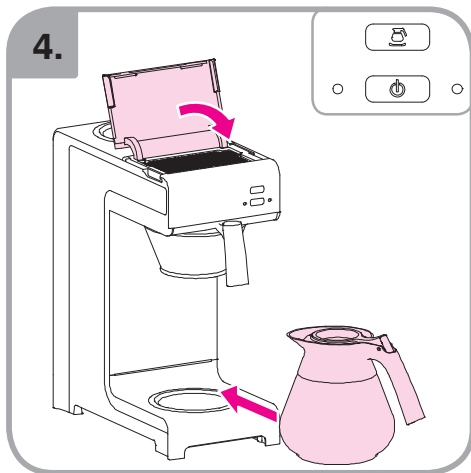

Occhiali di protezione
Γυαλιά ασφαλειας
Ochranné brýle
Okulary ochronne
Ochelari protecție

Защитные очки
Güvenlik gözlükleri
護目鏡
安全眼鏡
안전용 안경

Idoneo per lavastoviglie
Εγγυημένο για χρήση σε
πλυντήριο πιάτων
Myčka –důkaz
Mycie w zmywarce
dozwolone
Spälåtor veselå

Допускается Ристка в
посудомоеРной машине
Bulaşık makinası uyumlu
可放於洗碗碟機清洗
食器洗い機で使用可能
접시세척기 사용금지

Panno umido
Υγρό πανί
Vlhká látka
Wilgotna szmatka
Cârpå umedå

Влажная салфетка
Nemli bez
濕布
濕った布
젖은헝겂

10.