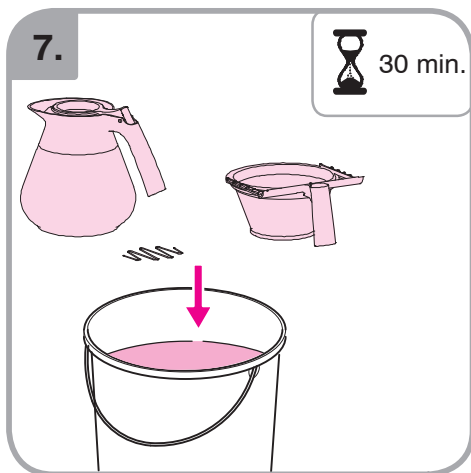

Допускается Ристка в
посудомоеРной машине
Bulaşık makinası uyumlu
可放於洗碗碟機清洗
食器洗い機で使用可能
접시세척기 사용금지

Panno umido
Υγρό πανί
Vlhká látka
Wilgotna szmatka
Cârpå umedå

Влажная салфетка
Nemli bez
濕布
濕った布
젖은헝겂

10.