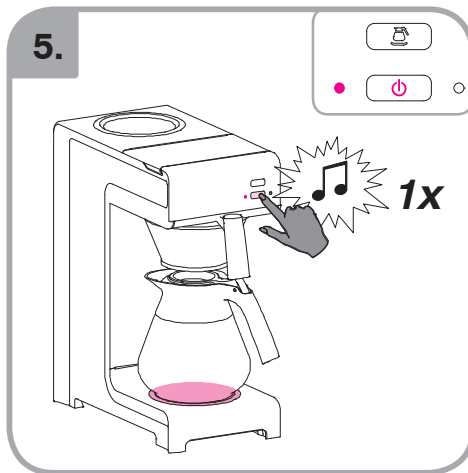

Occhiali di protezione
Γυαλιά ασφαλειας
Ochranné brýle
Okulary ochronne
Ochelari protecție

Защитные очки
Güvenlik gözlükleri
護目鏡
安全眼鏡
안전용 안경

Idoneo per lavastoviglie
Εγγυημένο για χρήση σε
πλυντήριο πιάτων
Myčka –důkaz
Mycie w zmywarce
dozwolone
Spälåtor veselå

Допускается Ристка в
посудомоеРной машине
Bulaşık makinası uyumlu
可放於洗碗碟機清洗
食器洗い機で使用可能
접시세척기 사용금지

Panno umido
Υγρό πανί
Vlhká látka
Wilgotna szmatka
Cârpå umedå

Влажная салфетка
Nemli bez
濕布
濕った布
젖은헝겂

10.