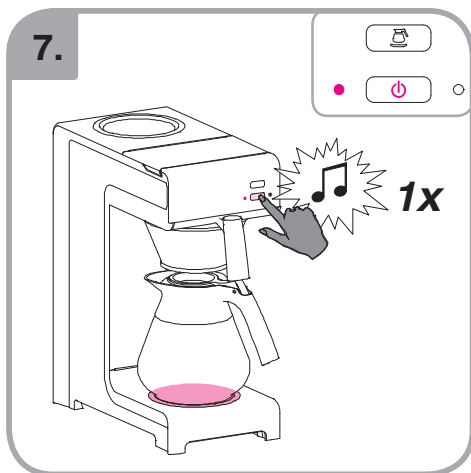

Occhiali di protezione
Γυαλιά ασφαλειας
Ochranné brýle
Okulary ochronne
Ochelari protecție

Защитные очки
Güvenlik gözlükleri
護目鏡
安全眼鏡
안전용 안경

Idoneo per lavastoviglie
Εγγυημένο για χρήση σε
πλυντήριο πιάτων
Myčka –důkaz
Mycie w zmywarce
dozwolone
Spälåtor veselå

Допускается Ристка в
посудомоеРной машине
Bulaşık makinası uyumlu
可放於洗碗碟機清洗
食器洗い機で使用可能
접시세척기 사용금지

Panno umido
Υγρό πανί
Vlhká látka
Wilgotna szmatka
Cârpå umedå

Влажная салфетка
Nemli bez
濕布
濕った布
젖은헝겂

10.