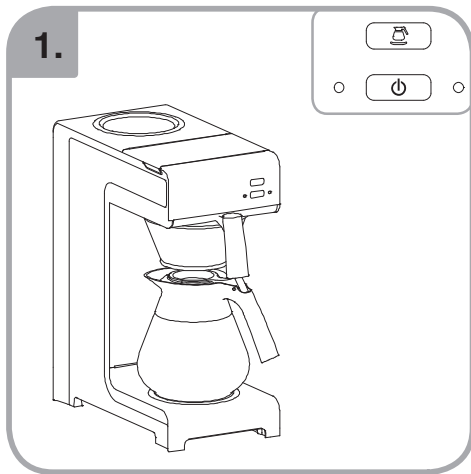

Допускается Ристка в
посудомоеРной машине
Bulaşık makinası uyumlu
可放於洗碗碟機清洗
食器洗い機で使用可能
접시세척기 사용금지

Panno umido
Υγρό πανί
Vlhká látka
Wilgotna szmatka
Cârpå umedå

Влажная салфетка
Nemli bez
濕布
濕った布
젖은헝겂

10.