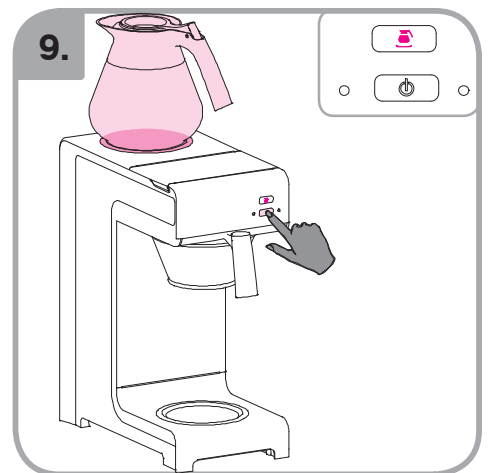

Occhiali di protezione
Γυαλιά ασφαλειας
Ochranné brýle
Okulary ochronne
Ochelari protecție

Защитные очки
Güvenlik gözlükleri
護目鏡
安全眼鏡
안전용 안경

Idoneo per lavastoviglie
Εγγυημένο για χρήση σε
πλυντήριο πιάτων
Myčka –důkaz
Mycie w zmywarce
dozwolone
Spälåtor veselå

Допускается Ристка в
посудомоеРной машине
Bulaşık makinası uyumlu
可放於洗碗碟機清洗
食器洗い機で使用可能
접시세척기 사용금지

Panno umido
Υγρό πανί
Vlhká látka
Wilgotna szmatka
Cârpå umedå

Влажная салфетка
Nemli bez
濕布
濕った布
젖은헝겂

10.