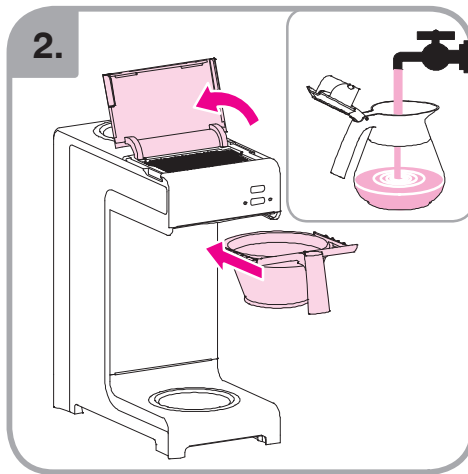

Occhiali di protezione
Γυαλιά ασφαλειας
Ochranné brýle
Okulary ochronne
Ochelari protecție

Защитные очки
Güvenlik gözlükleri
護目鏡
安全眼鏡
안전용 안경

Idoneo per lavastoviglie
Εγγυημένο για χρήση σε
πλυντήριο πιάτων
Myčka –důkaz
Mycie w zmywarce
dozwolone
Spälåtor veselå

Допускается Ристка в
посудомоеРной машине
Bulaşık makinası uyumlu
可放於洗碗碟機清洗
食器洗い機で使用可能
접시세척기 사용금지

Panno umido
Υγρό πανί
Vlhká látka
Wilgotna szmatka
Cârpå umedå

Влажная салфетка
Nemli bez
濕布
濕った布
젖은헝겂

10.