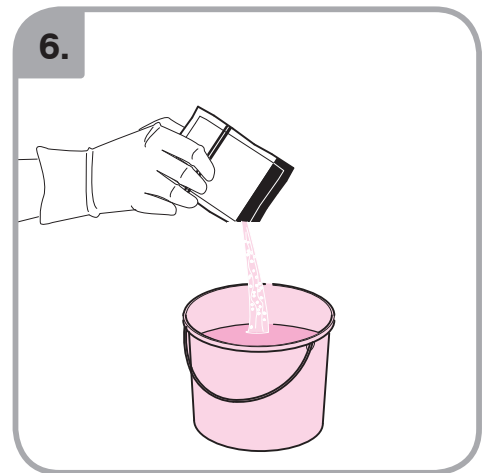

Occhiali di protezione
Γυαλιά ασφαλειας
Ochranné brýle
Okulary ochronne
Ochelari protecție

Защитные очки
Güvenlik gözlükleri
護目鏡
安全眼鏡
안전용 안경

Idoneo per lavastoviglie
Εγγυημένο για χρήση σε
πλυντήριο πιάτων
Myčka –důkaz
Mycie w zmywarce
dozwolone
Spälåtor veselå

Допускается Ристка в
посудомоеРной машине
Bulaşık makinası uyumlu
可放於洗碗碟機清洗
食器洗い機で使用可能
접시세척기 사용금지

Panno umido
Υγρό πανί
Vlhká látka
Wilgotna szmatka
Cârpå umedå

Влажная салфетка
Nemli bez
濕布
濕った布
젖은헝겂

10.