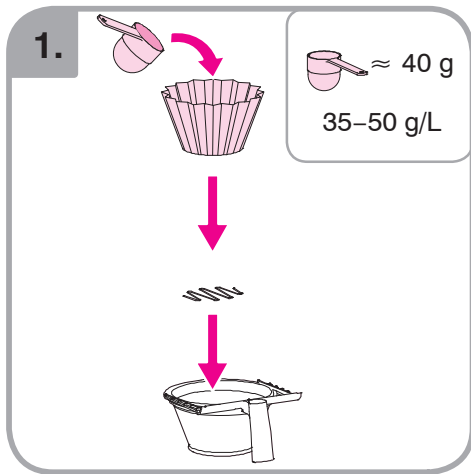

Occhiali di protezione
Γυαλιά ασφαλειας
Ochranné brýle
Okulary ochronne
Ochelari protecție

Защитные очки
Güvenlik gözlükleri
護目鏡
安全眼鏡
안전용 안경

Idoneo per lavastoviglie
Εγγυημένο για χρήση σε
πλυντήριο πιάτων
Myčka –důkaz
Mycie w zmywarce
dozwolone
Spälåtor veselå

Допускается Ристка в
посудомоеРной машине
Bulaşık makinası uyumlu
可放於洗碗碟機清洗
食器洗い機で使用可能
접시세척기 사용금지

Panno umido
Υγρό πανί
Vlhká látka
Wilgotna szmatka
Cârpå umedå

Влажная салфетка
Nemli bez
濕布
濕った布
젖은헝겂

10.