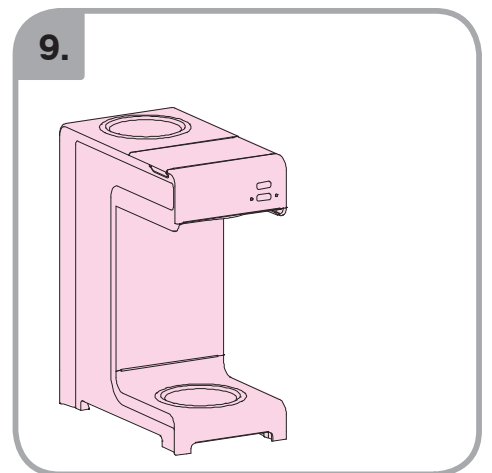

Допускается Ристка в
посудомоеРной машине
Bulaşık makinası uyumlu
可放於洗碗碟機清洗
食器洗い機で使用可能
접시세척기 사용금지

Panno umido
Υγρό πανί
Vlhká látka
Wilgotna szmatka
Cârpå umedå

Влажная салфетка
Nemli bez
濕布
濕った布
젖은헝겂

10.